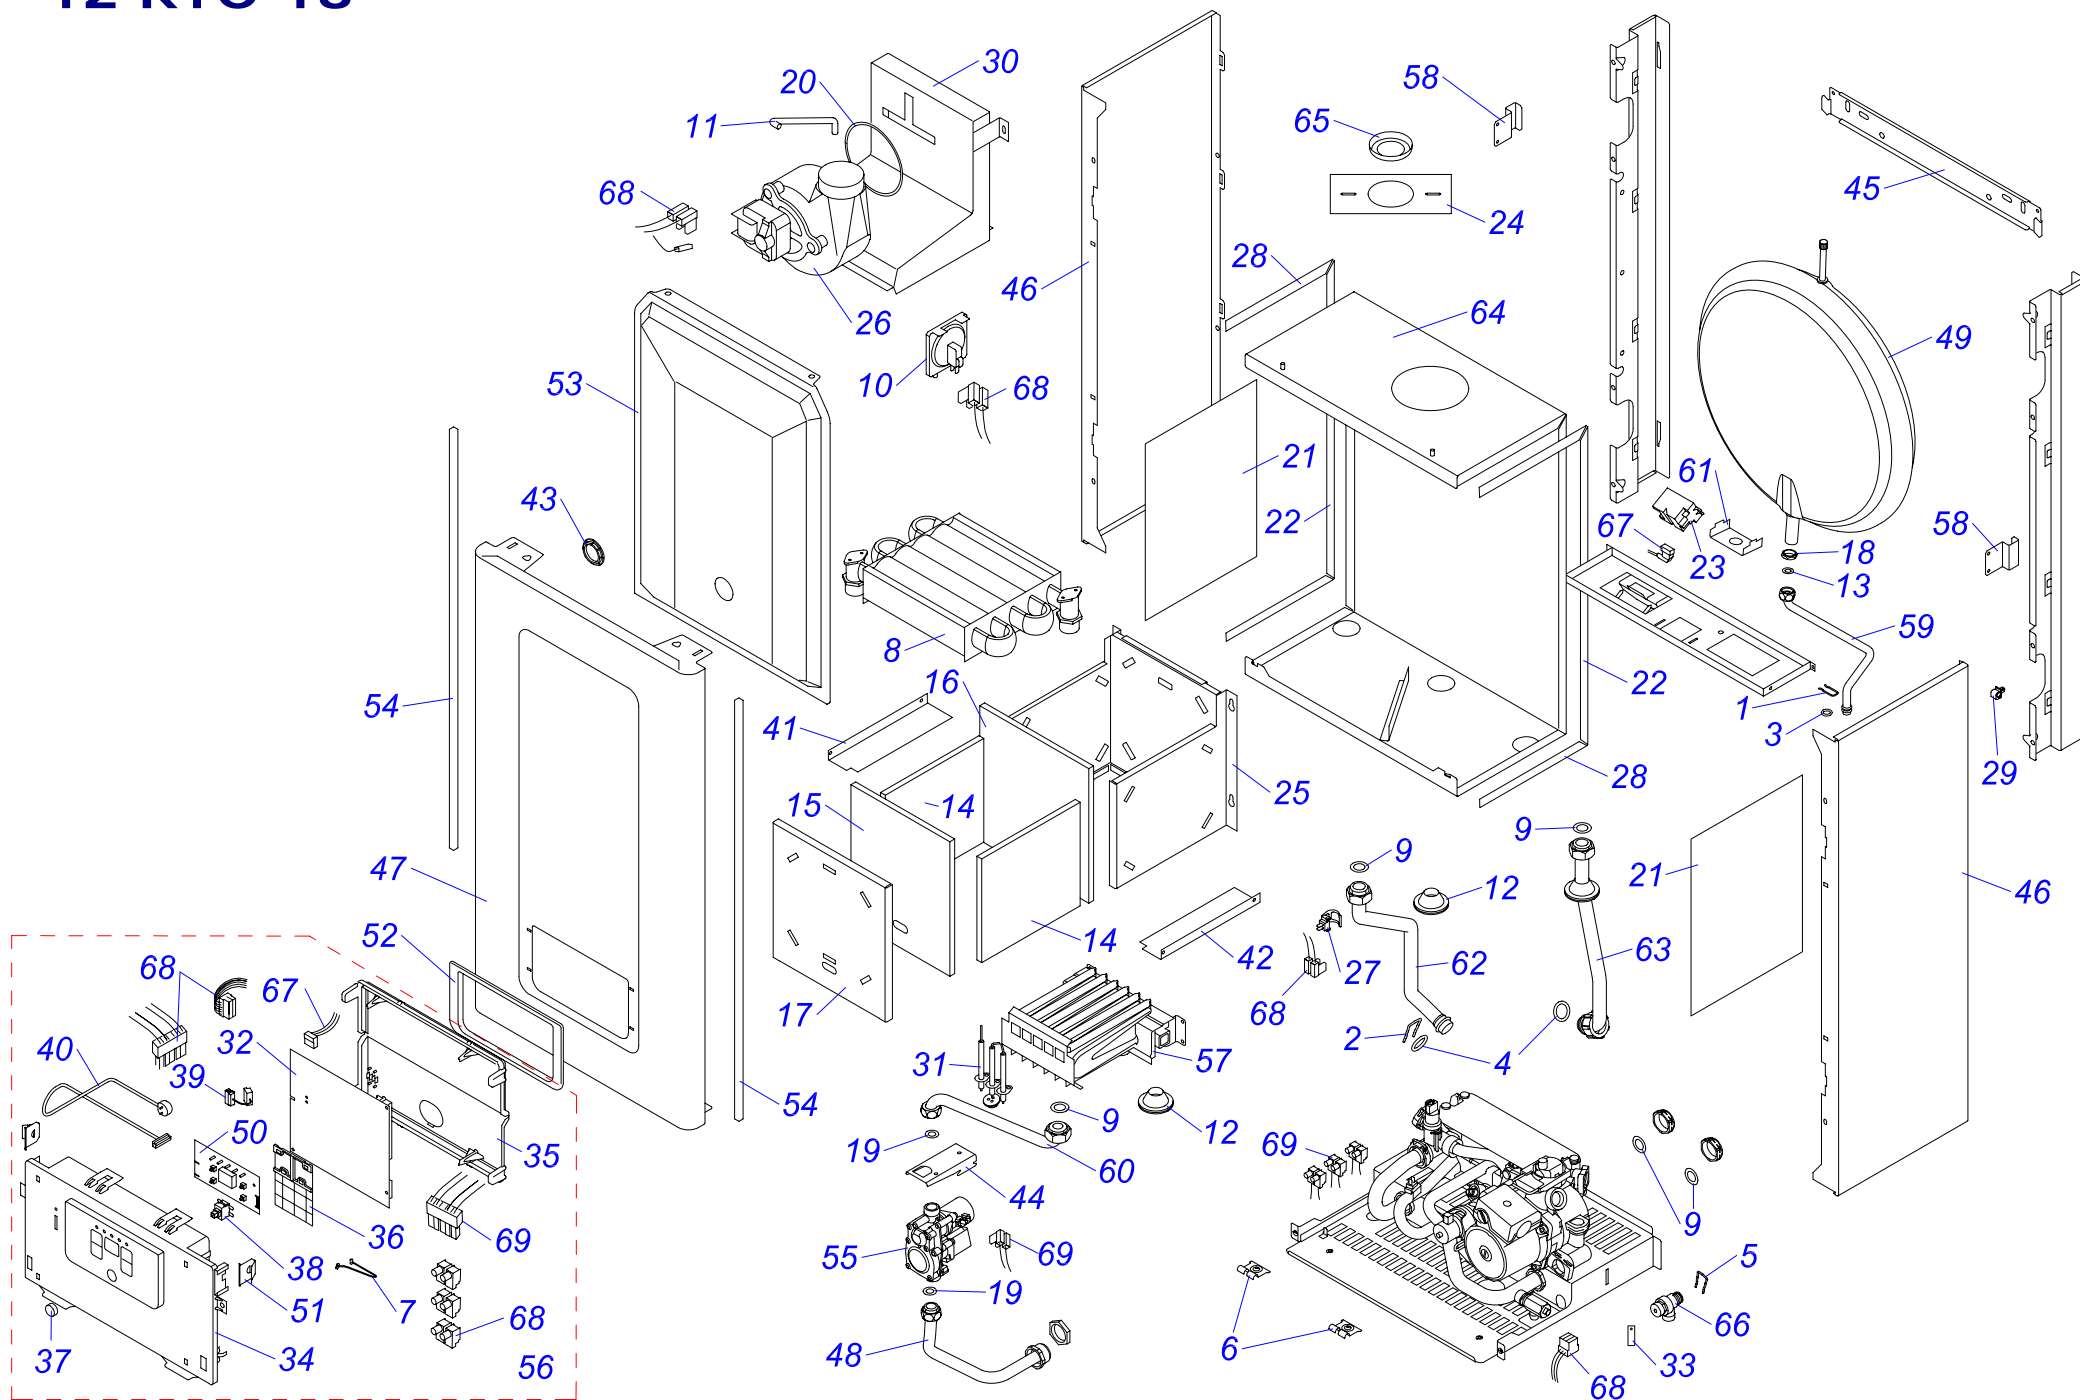

12 KTO 18

12 КТО 18

№	№ для заказа	Название	№	№ для заказа	Название	№	№ для заказа	Название
1	0020014164	Зажим (x10)	24	0020034762	Держатель транспортировочный Е	47	0020049260	Панель облицовки (перед.) P18
2	0020014176	Зажим D18/20	25	0020034879	Основание камеры сгорания	48	0020049262	Трубка газовая v.18
3	0020014177	Прокладка 9,6x2,4 (x10)	26	0020034890	Вентилятор GR01258	49	0020049267	Расширительный бак 8л
4	0020014183	Прокладка 19,8 x 3,6 (x10)	27	0020035043	Датчик наружный 18мм-JS3227/17	50	0020038356	Плата дисплея v.18
5	0020014185	Зажим	28	0020035052	Уплотнитель самокл.SM10x15x207	51	0020049273	Держатель блока управления
6	0020020774	Держатель блока управл.(верх.)	29	0020035609	Зажим кабельный 0174820	52	0020039701	Рамка
7	0020025183	Жгут проводов ВМУ-А1	30	0020035622	Сборник продуктов сгор.12kW 17	53	0020049282	Крышка турбокамеры v.18
8	0020025314	Теплообменник С.00.35.056.02	31	0020035628	Электроды 12КХЗ17	54	0020049283	Уплотнитель панели облиц.10x855x10
9	0020027665	Прокладка 24x15x2	32	0020049268	Плата управления РСВ,Panther18	55	0020049296	Газовый клапан s reg NG VK8515MR
10	0020027672	Маностат воздуха FH1656В	33	0020038081	Рычажок предохран. клапана	56	0020049300	Блок управления Panther v.18
11	0020033263	Шланг силиконовый к маностату	34	0020038355	Лицевая панель блока управления	57	0020061872	Горелка 401.0929.15 (inj. 1.25)
12	0020033462	Прокладка l326 д.14мм	35	0020038357	Панель блока управления (задн.)	58	0020061874	Держатель расширительного бака
13	0020033473	Прокладка 15x8x2	36	0020038358	Панель защиты сет.выключателя	59	0020061875	Трубка расширительного бака v.18
14	0020033524	Изоляция камеры сгор.SK184x168	37	0020038359	Кнопка сетевого выключателя	60	0020061876	Трубка газовая, верх. v.18
15	0020033578	Изоляция горелки 185x218	38	0020038360	Сетевой выключатель	61	0020061877	Держатель расширительного бака
16	0020033580	Изоляция горелки 204x218	39	0020038362	Жгут проводов	62	0020061879	Трубка котла (подача) VV Pant.12v18
17	0020033780	Панель камеры сгор.12(перед.)	40	0020038361	Сетевой кабель	63	0020061880	Трубка котла (обратка) VV Pant.12v18
18	0020033836	Гайка 3/8"	41	0020043892	Планка (левая)	64	0020061881	Рама котла 12КТО18
19	0020033932	Прокладка 18x10x2	42	0020043893	Планка (правая)	65	0020061882	Дросельная шайба D-36
20	0020034094	Прокладка вентилятора	43	0020043950	Прокладка	66	0020014173	Клапан предохранительный 3 бара
21	0020034106	Фольга-отражатель - II	44	0020049254	Держатель газового клапана	67	0020095659	Жгут проводов
22	0020034692	Уплотнитель самокл.10x15x488	45	0020068845	Крепежная планка v.18	68	0020095662	Жгут проводов, FAN, 12kW
23	0020034711	Трансформатор розжига Z162/12	46	0020049259	Панель облицовки (бок.) L+P 18	69	0020095664	Жгут проводов 24КХО18