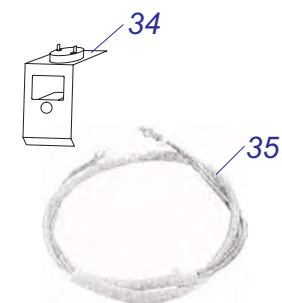

18,23 POP - Старшие типы

18,23 POP - Старшие типы

№	№ для заказа	Название	№	№ для заказа	Название	№	№ для заказа	Название
1	0020043198	Кожух водонагр.59000,POP18	16	0020014701	Магнитный наконечник	31	0020014637	Трубка ГВС
	0020043199	Кожух водонагр.59016,POP23	17	0020014703	Винт	32	0020014655	Трубка газа
2	0020014892	Декоративная панель10,59098	18	0020014709	Гайка для крепл.форсунки	33	0020014664	Дроссельная шайба
3	0020014716	Кнопка пьезорозжига	19	0020014890	Газ.клапан OPALIS10,POP18	34	0020014883	Термостат прод.сгорания
4	0020014720	Крепежный винт		0020014891	Газ.клапан OPALIS13,POP23	35	0020014788	Кабель терм.прод. сгорания
5	0020014722	Ручка упрвления	20	0020014886	Кнопка	36	0020014657	Прокладка
6	0020014646	Теплообменник POP 18	21	0020014653	Прокладка	37	0020014707	Прокладка
	0020014645	Теплообменник POP 23	22	0020014632	Крышка	38	0020014710	Прокладка
7	0020014618	Термопара	23	0020014628	Форсунка горелки	39	0020014711	Прокладка
8	0020014619	Магнитный наконечник	24	0020014725	Форсунка пилотной горелки	40	0020014638	Свод мембраны,53496,POP18
9	0020014631	Держатель форсунки	25	0020014880	Клапан рампы -59010,POP18		0020014639	Свод мембраны,53497,POP23
10	0020014633	Узел контроля пламени		0020014885	Клапан рампы -59019,POP23	41	A810054245	Прокладка
11	0020014642	Рампа POP 18	26	0020014882	Регулятор - 59013,POP18	42	0020014648	Прокладка
	0020014641	Рампа POP 23		0020014881	Регулятор - 59012,POP23	43	0020014723	Регулировочный шток
12	0020014878	Пьезорозжиг	27	0020014705	Замедлитель	44	0020014888	Панель облицовки (бок.)
13	0020014654	Пилотная горелка	28	0020014656	Заглушка	45	0020043251	Водяной узел I./237
14	0020014669	Крепление пилотной горелки	29	0020014640	Кран безопасности	46	0020014649	Шток
15	0020014677	Зажим	30	0020014636	Трубка ХВС