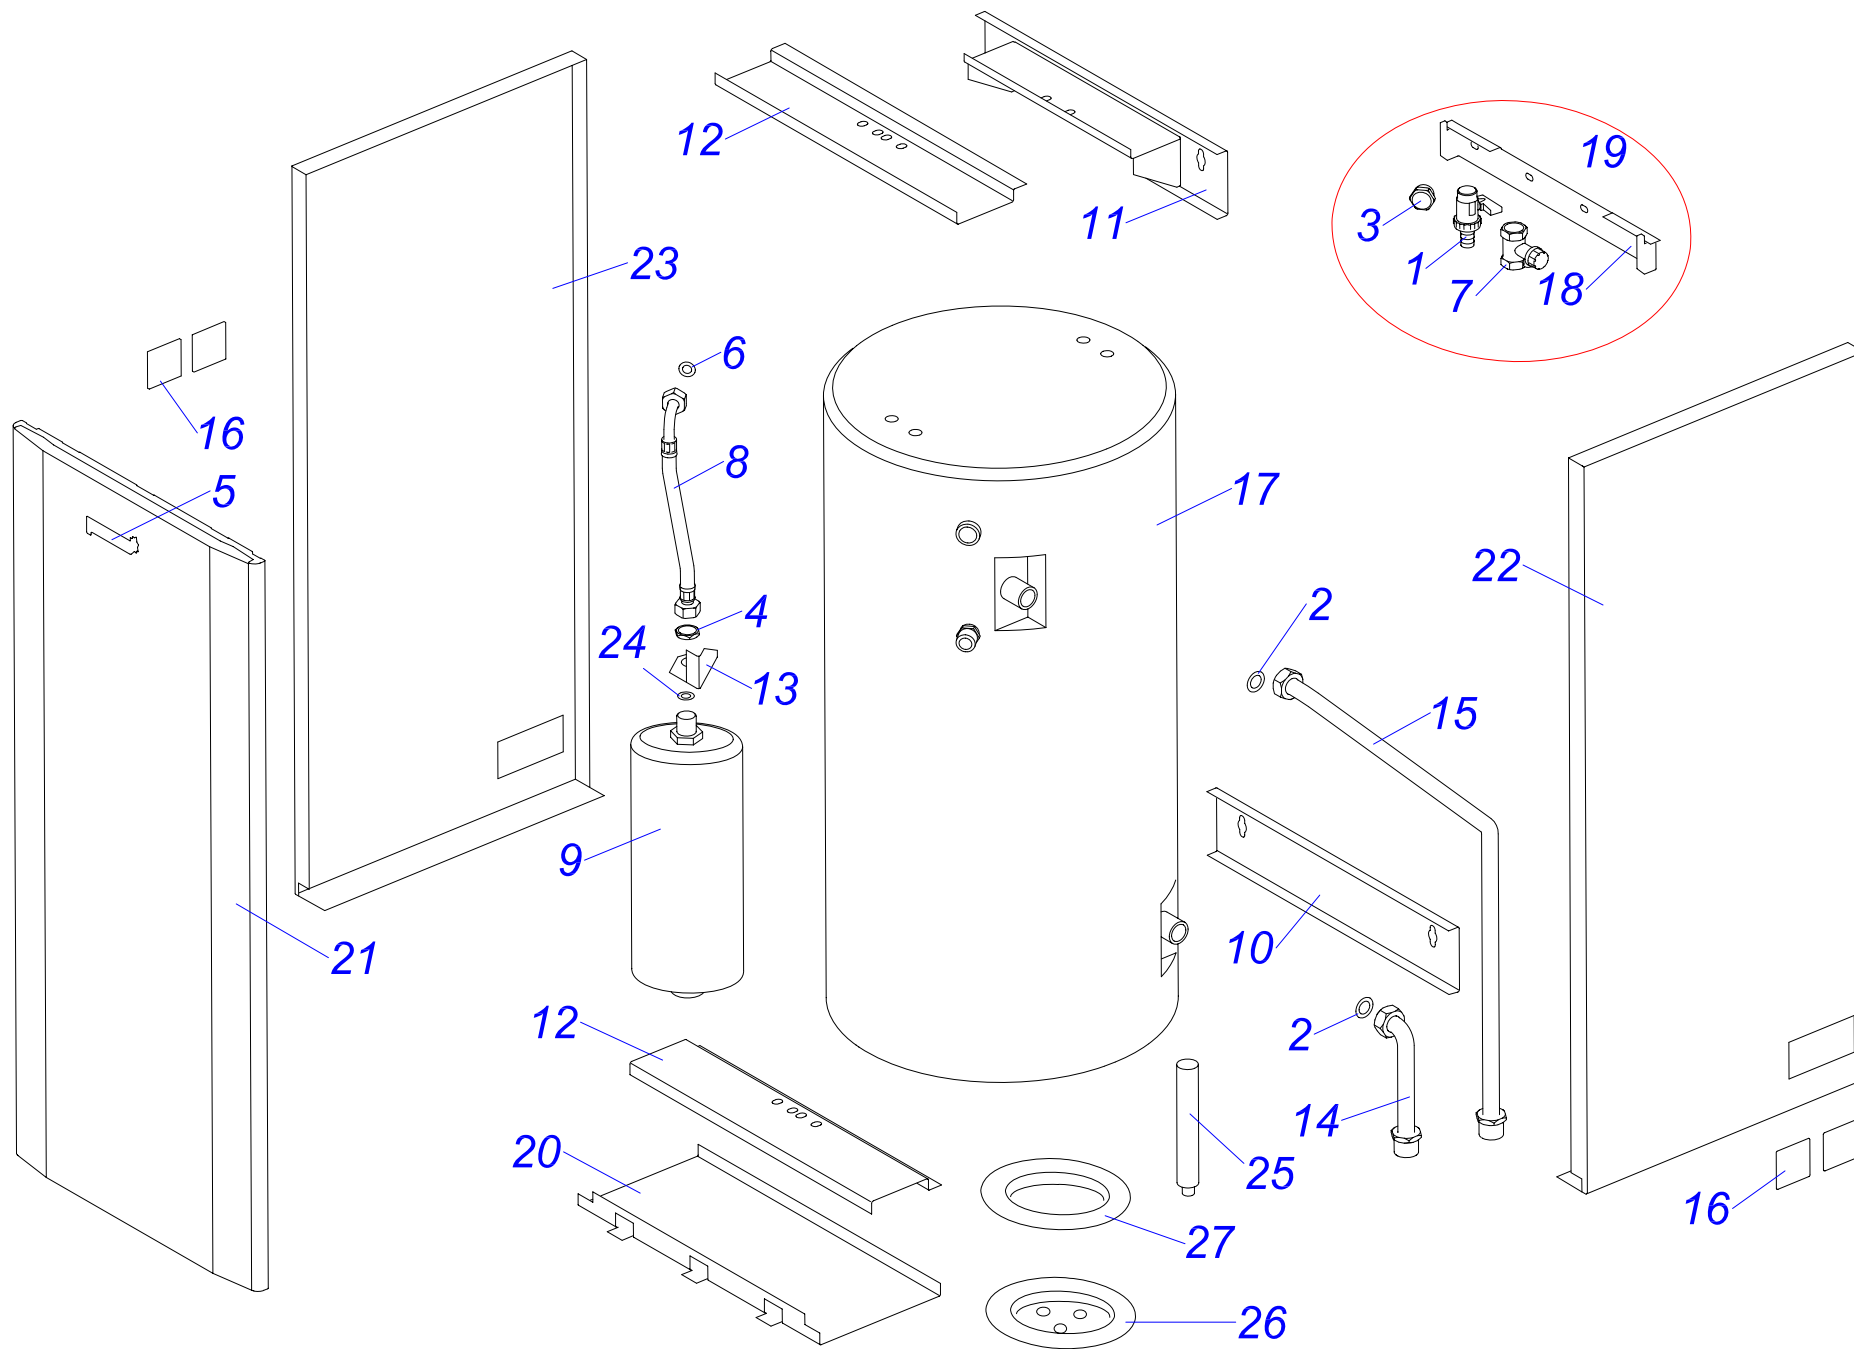

B 60 Z 10

бойлер В 60 Z 10

№	№ для заказа	Название	№	№ для заказа	Название	№	№ для заказа	Название
1	0020033328	Шаровой кран выход. 1/2"	10	0020035571	Крепежн.планка бойлера,бел.	19	0020043873	Комплект установочный
2	0020027665	Прокладка 24x15x2	11	0020035572	Крепежн.планка бойлера,бел.	20	0020035324	Панель облицовки нижн.бел.
3	0020033490	Заглушка 1/2"	12	0020035575	Держатель бака, белый	21	0020035325	Панель облицовки перед.бел.
4	0020033835	Гайка 1/2"	13	0020035576	Держатель расшир.бака,бел.	22	0020035326	Панель облицовки бок.Р,бел.
5	0020043534	Этикетка PROTHERM 90мм	14	0020034788	Трубка А	23	0020035327	Панель облицовки бок.Л,бел.
6	0020033932	Прокладка 18x10x2	15	0020034789	Трубка В	24	0020033932	Прокладка 18x10x2
7	0020027667	Предохран.клапан 1/2" ZB-4	16	0020043840	Заглушка	25	0020027635	Анод 33x200/M8
8	0020034128	Шланг бронир.1/2"Fx1/2"FC-0,3м	17	0020043843	Бойлер 60 л.	26	0020034953	Крышка фланца
9	0020027617	Расширительный бак 2L	18	0020043701	Консоль В60Z	27	0020034954	Прокладка фланца