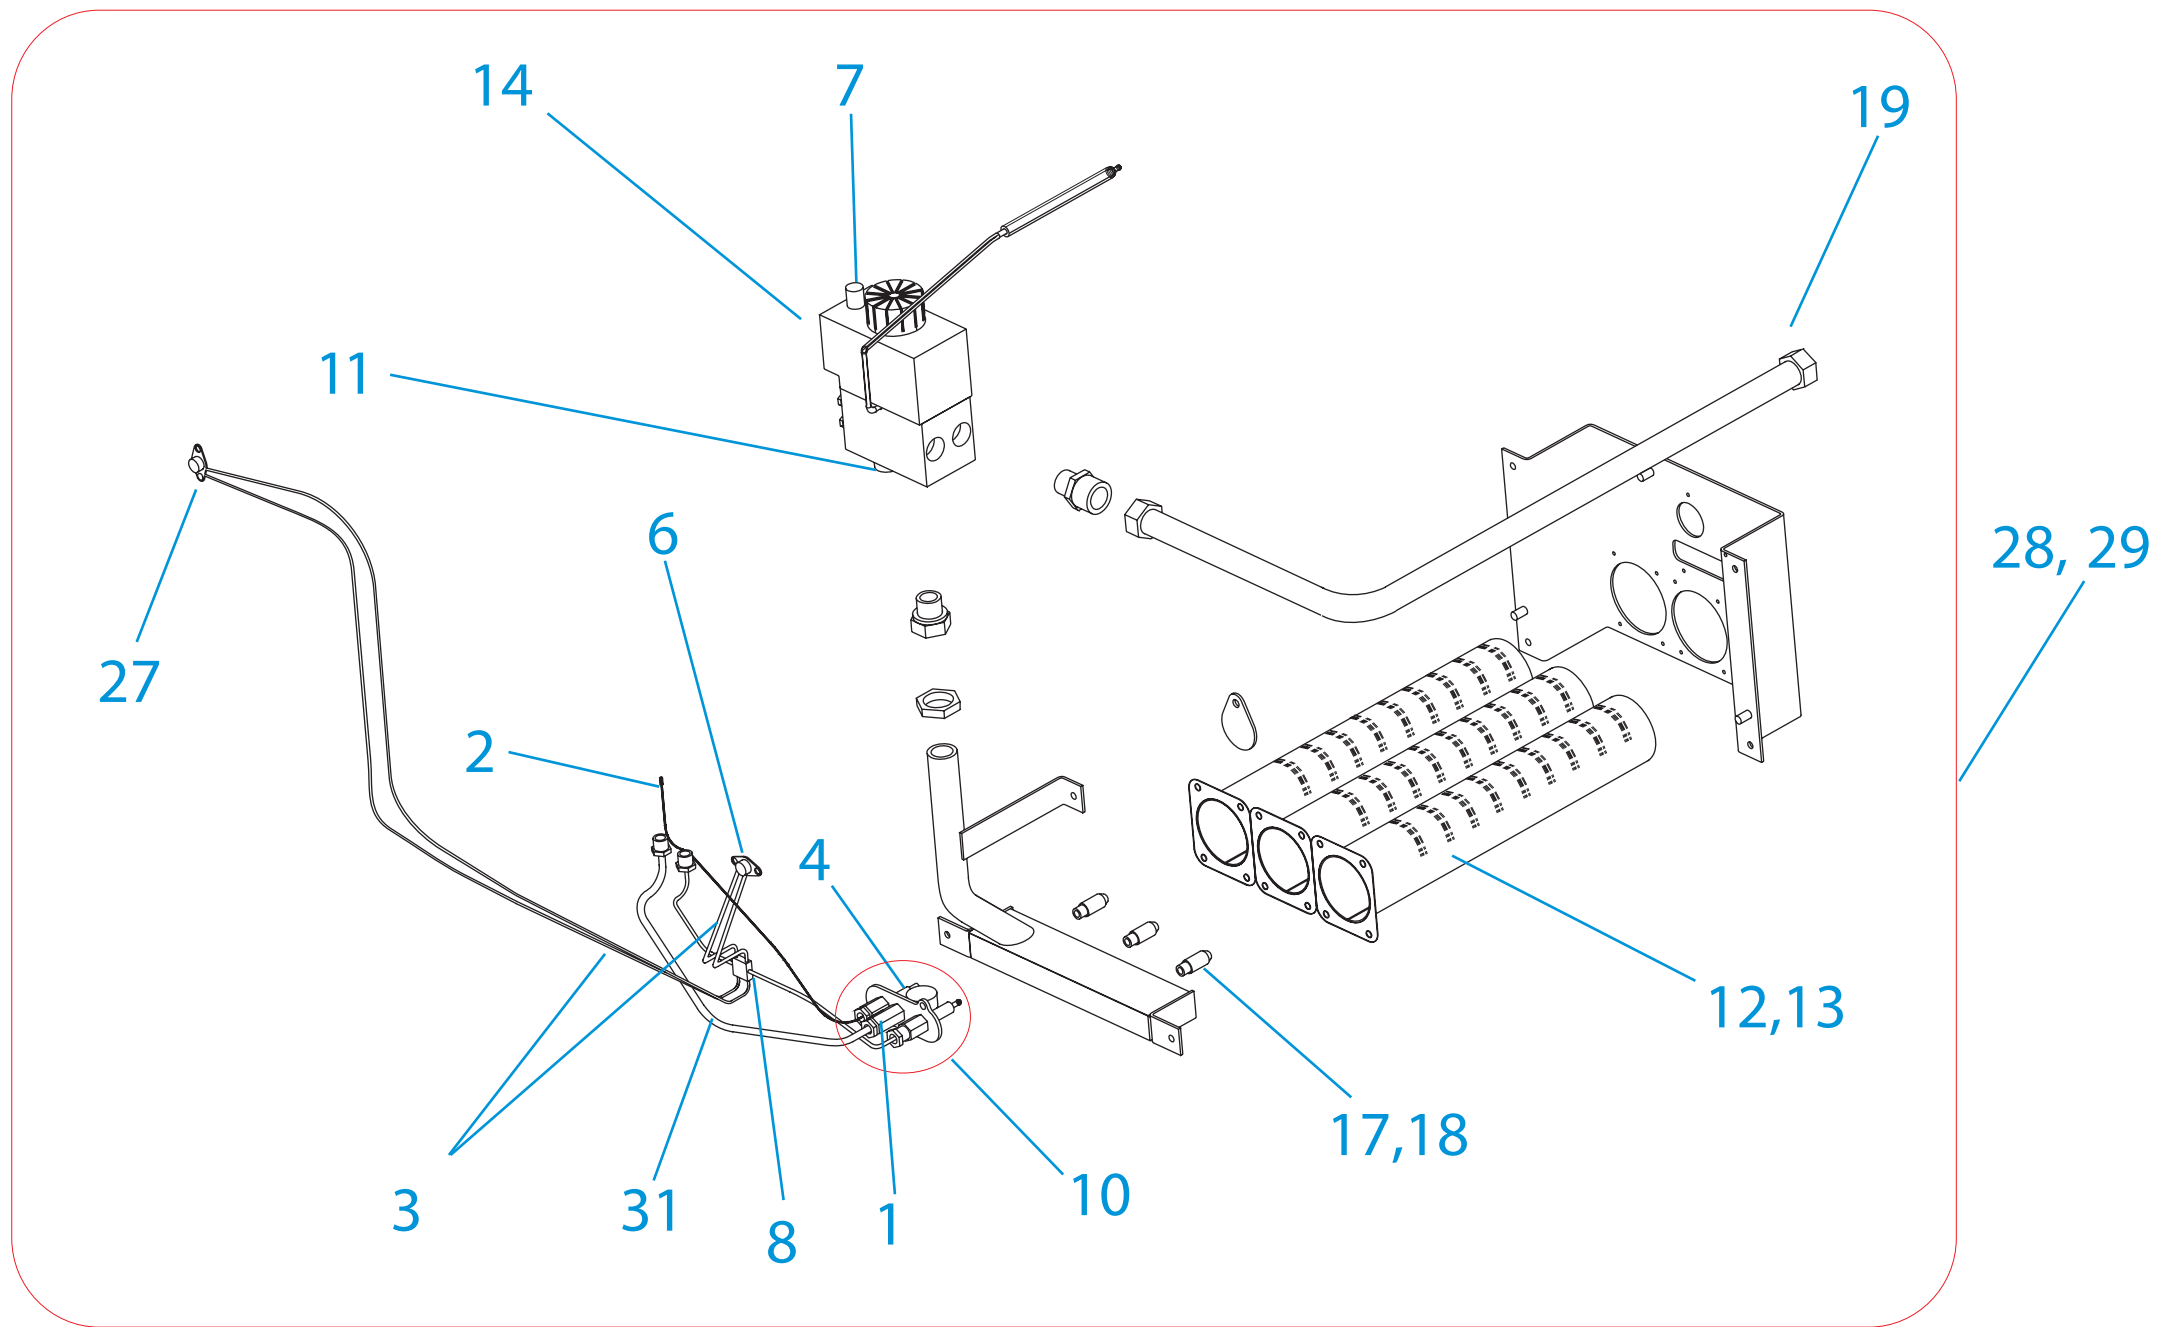

12, 16 KSO (горелочное устройство)

12 KSO, 16 KSO

№	№ для заказа	Название	№	№ для заказа	Название
1	0020095631	Гайка пилотной горелки (M10x1 L16 s10)	25	0020095655	Панель облицовки (задняя)
2	0020095632	Кабель для пьезорозжига L 600 HV	26	0020095656	Фальшпанель
3	0020095633	Кабель датчика тяги L	27	0020095657	Датчик тяги 65°C
4	0020095634	Электрод розжига	28	0020092841	Газогорелочное устройство для 12KSO
5	0020095635	Коллектор продуктов сгорания	29	0020092842	Газогорелочное устройство для 16KSO
6	0020095636	Аварийный термостат 95°C	30	0010013625	Прерыватель тяги для KSO
7	0020095637	Пьезовоспламенитель	31	0020107580	Трубка запальной горелки 12KSO
8	0020095638	Термопара SIT		0020107581	Трубка запальной горелки 16KSO
9	0020095639	Термоманометр	32		
10	0020095640	Горелка пилотная 0,160,118	33		
11	0020095641	Клапан магнитный 0.006.441 (630)	34		
12	0020095642	Горелка P64AB 36034 N-8 кВт	35		
13	0020095643	Горелка P64AB 36035 N-10 кВт	36		
14	0020095644	Газовый клапан EuroSIT 630 с термобалоном	37		
15	0020095645	Теплообменник	38		
16	0020095646	Турбулизатор	39		
17	0020095647	Сопло 2,5мм	40		
18	0020095648	Сопло 2,3мм	41		
19	0020095649	Гибкий шланг	42		
20	0020095650	Панель облицовки (пластмассовая)	43		
21	0020095651	Панель облицовки (верхняя)	44		
22	0020095652	Дверь	45		
23	0020095653	Панель облицовки (левая)	46		
24	0020095654	Панель облицовки (правая)	47