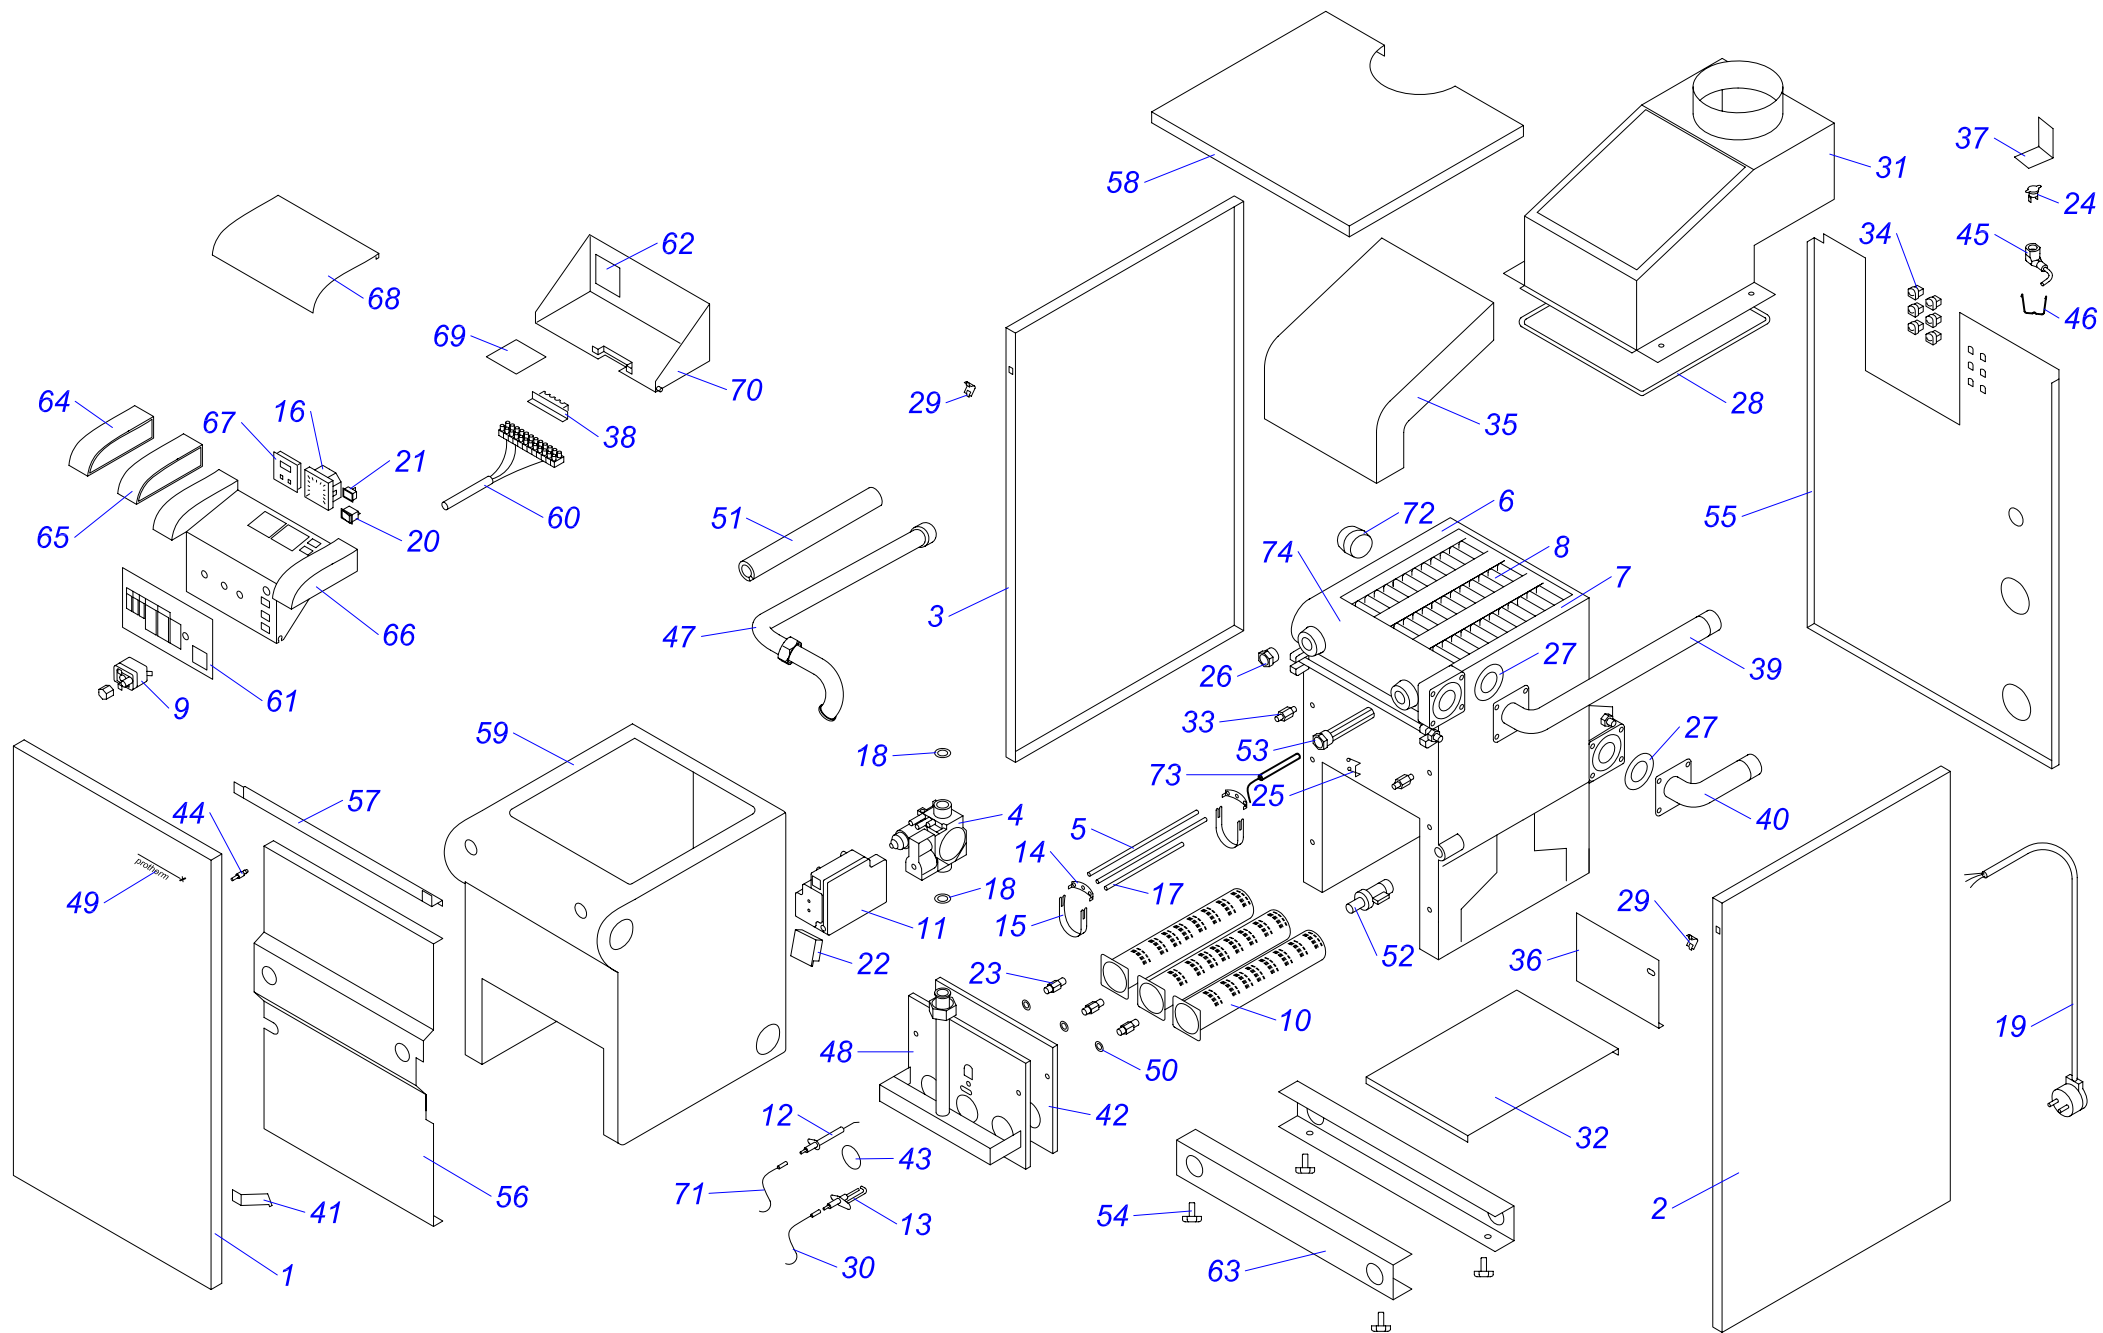

20,30,40,50 KLOM 16

20, 30, 40, 50 KLOM 16

№	№ для заказа	Название	Модель, Примечание
		03-0-00-08	
000	0020027634	Датчик температуры SO10044	
000	0020034022	Датчик температуры SO10075-внешний	
001	0020035586	Панель облицовки (перед.) 20 Li v.13	
001	0020035587	Панель облицовки (перед.) 30 Li v.13	
001	0020035588	Панель облицовки (перед.) 40KLO13	
001	0020035589	Панель облицовки (перед.) 50KLO13	
002	0020035591	Панель облицовки (бок.) P	
003	0020035592	Панель облицовки (бок.) L	
004	0020023220	Газовый клапан VK4105 G1146 B	
005	0020025237	Охлаждающий стержень 142.0230.00	
006	0020025265	Чугунная секция - (левая)	
007	0020025266	Чугунная секция - (правая)	
008	0020025267	Чугунная секция - (средняя)	
009	0020025286	Термостат аварийный (LY)	с 11/2010 замена на номер 0020137098
009	0020137098	Термостат аварийный	
010	0020034628	Горелочные трубы 103.2571.00	
010	0020025292	Горелочные трубы	
011	0020025301	Электроника розжига AM 1058	
012	0020027505	Электрод для KLO	
013	0020027508	Электрод розжига ZE 588	
014	0020027526	Держатель охлад.стержней	
015	0020027527	Держатель охлад.стержней	
016	0020027570	Манометр	
017	0020027612	Охлаждающий стержень 205мм	
018	0020027665	Прокладка 24x15x2	
019	0020033175	Сетевой кабель	
020	0020033233	Выключатель сетевой	
021	0020033236	Выключатель 1-полюсн.	
022	0020033253	Корпус для автоматики розжига IP44	
023	0020033277	Форсунка для горелки 2,65мм	
023	0020027525	Форсунка для горелки 1,7мм	
024	0020033302	Термостат биметаллич.обратимый 65°C	
025	0020033366	Зажим	
026	0020033439	Заглушка 1/2" 12mmdr	
027	0020033474	Прокладка 51x41x4	
028	0020033481	Уплотнительный шнур 15x2	
029	0020033555	Зажим 16	
030	0020033752	Провод VN032	
031	0020033792	Стабилизатор тяги 20Li v.13	
031	0020033795	Стабилизатор тяги 30Li v.13	
031	0020033920	Стабилизатор тяги 40Li v13	
031	0020033923	Стабилизатор тяги 50 Li v.13	
032	0020033865	Отражатель II - 20Li v13	
032	0020043495	Отражатель 30Li v13 - II	
032	0020033964	Отражатель 40KLOK13	
032	0020033967	Отражатель 50KLOK13	
033	0020033830	Винт ограничительный M8	
034	0020033838	Переходник кабельный - пласт.	
035	0020033864	Изоляция 20Li v.13	
035	0020033868	Изоляция 30 Li	
035	0020043520	Изоляция 40 Li	
035	0020033929	Изоляция 50 Li	
036	0020033797	Отражатель 20 Li v.13	
036	0020033798	Отражатель 30 Li v.13	
036	0020033922	Отражатель 40 Li v13	
036	0020033927	Отражатель 50 Li v13	
037	0020033878	Крепление термостата Li30,50	
038	0020033904	Крепление проводов	
039	0020033907	Трубка котла (подача) - v13