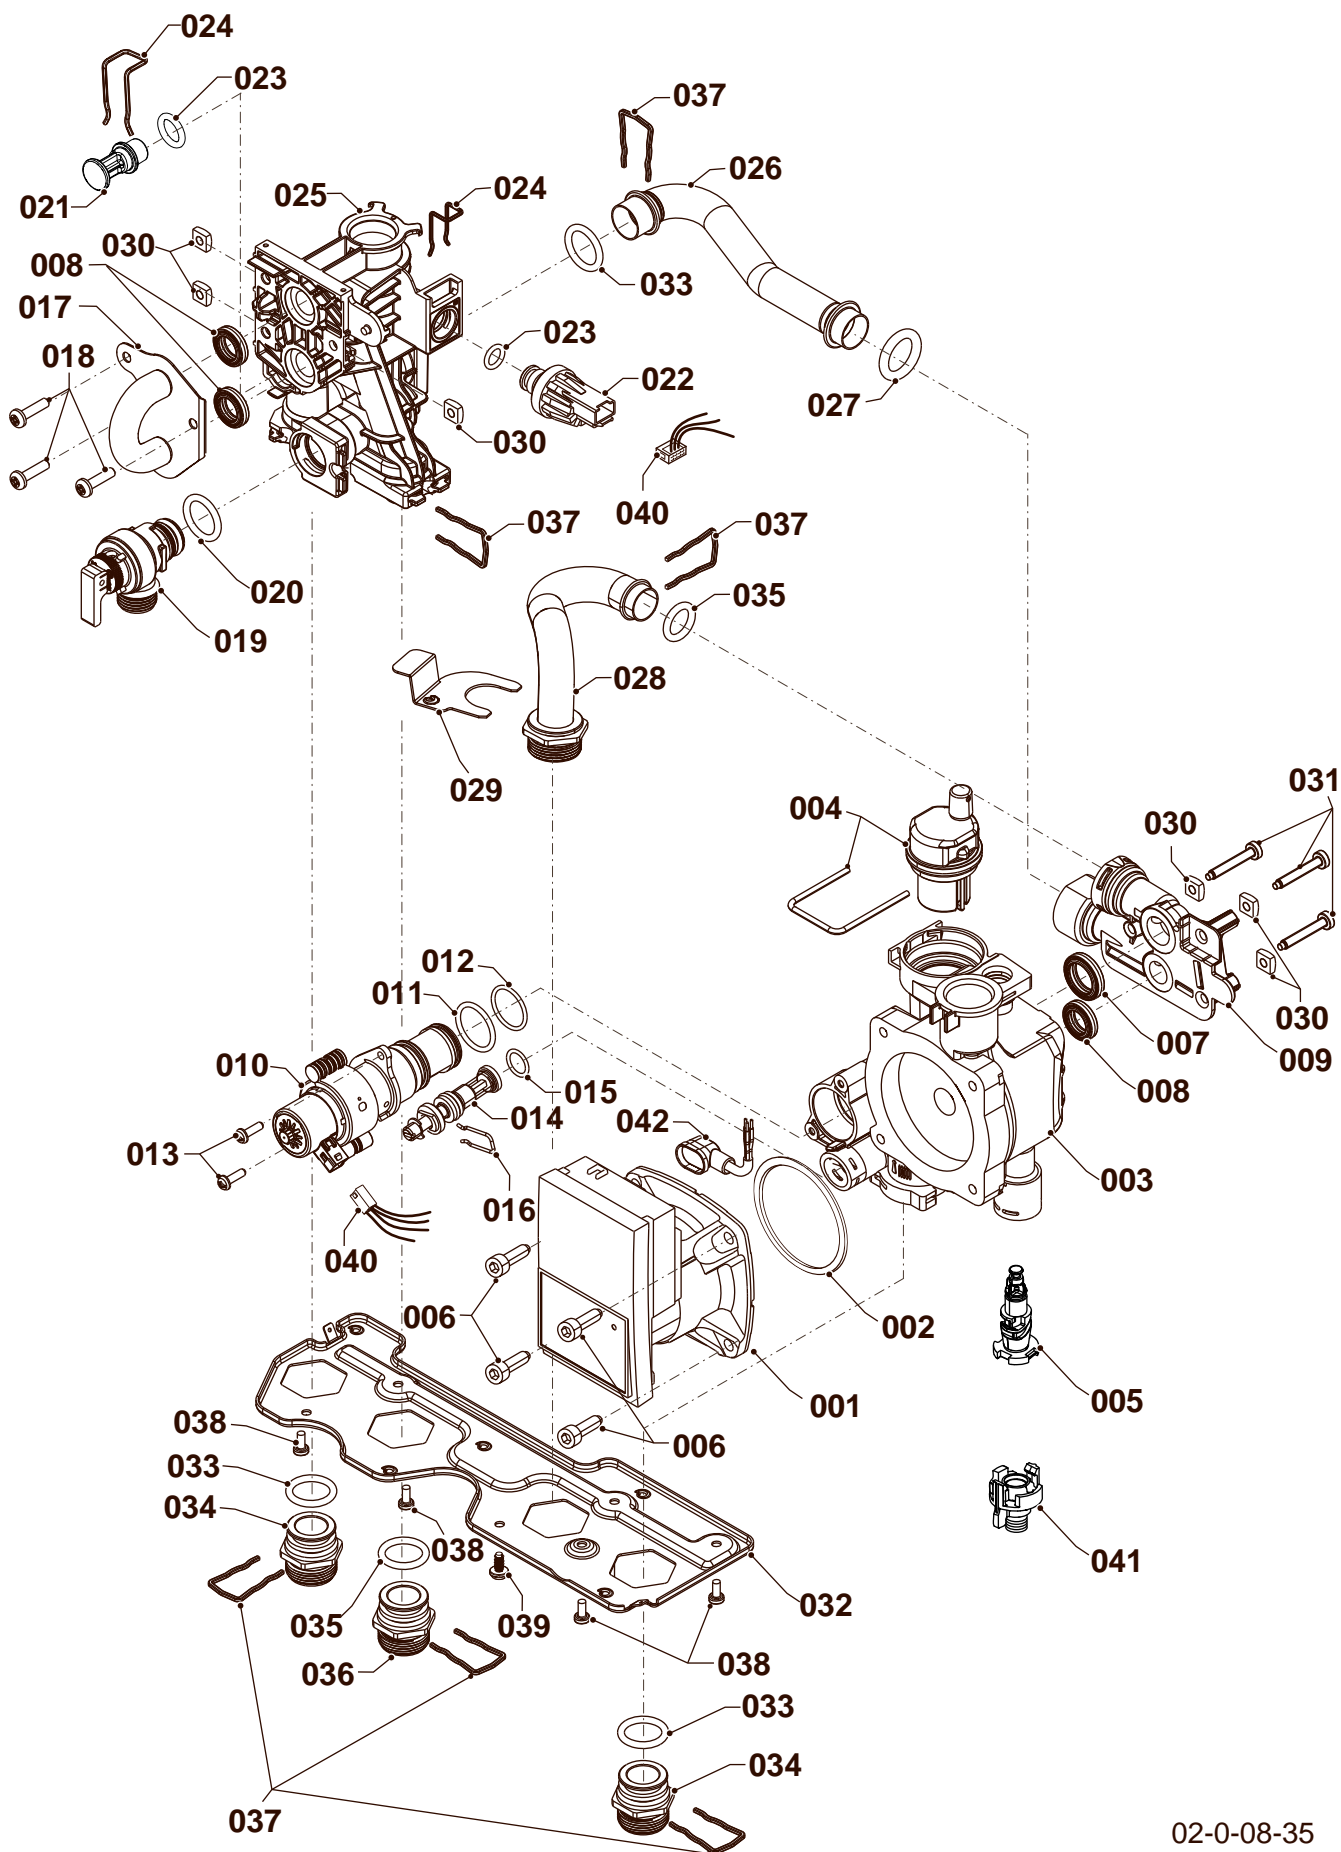

08а Гидравлические части
12КТ0, 25КТ0

02-0-08-35

08а Гидравлические части

12КТ0, 25КТ0

№	№ для заказа	Название	Модель, Примечание
		02-0-08-35	
001	0020197549	Двигатель насоса	поставляется с поз. 02,06
002	0020193310	Прокладка насоса	поставляется с поз. 06
003	0020207137	Насосный узел, R-DIN	поставляется с поз. 02,04,05,06,07,08,11,12,13,15,16,30,31,33,37
004	0020018569	Автоматический воздухоотводчик	
005	0020207138	Сливной кран, R-DIN	
006	0020207139	Винт для насоса (x4)	
007	0020014182	Прокладка (x10)	
008	0020014166	Прокладка (x10)	
009	0020197547	Гидроузел	поставляется с поз. 07,08,27,35,30,31,33,37
010	0020097214	3-х ходовой клапан	поставляется с поз. 11,12,13
011	0020097224	Прокладка (x10)	
012	0020097226	Прокладка (x10)	
013	0020097227	Винт (x10)	
014	0020014169	Бай-пасс	поставляется с поз. 15,16
015	0020014195	Прокладка (x10)	
016	0020047019	Зажим (x10)	
017	0020186169	Трубка	поставляется с поз. 08,18,30
018	A000024274	Винт (x25)	
019	0020047005	Предохранительный клапан, 3 bar	поставляется с поз. 20,37
020	0020125448	Прокладка (x10)	
021	0020098017	Заглушка	поставляется с поз. 23, 24
022	0020069021	Датчик давления	поставляется с поз. 23, 24
023	0020014177	Прокладка (x10)	
024	0020097197	Зажим (x10)	
025	0020186163	Гидроблок (подача)	поставляется с поз. 08,18,20,23,24,30,33,35,37,38
026	0020186168	Трубка, бай-пасс	поставляется с поз. 27,33,37
027	0020097187	Прокладка (x10)	
028	0020186166	Трубка	поставляется с поз. 35,37,39
029	0020186175	Держатель	поставляется с поз. 39
030	0020038639	Гайка (x3)	
031	0020097193	Винт М5х33 (x10)	
032	0020207116	Поддерживающая консоль	поставляется с поз. 38,39
033	0020195272	Прокладка (x10)	
034	0020186172	Ниппель, G3/4, отопление	поставляется с поз. 33,37
035	0020166932	Прокладка (x10)	
036	0020186171	Ниппель, G3/4, бытовая вода	поставляется с поз. 35,37
037	0020014176	Зажим (x10)	
038	0020097184	Винт (x10)	
039	0020175576	Винт (x10)	
040	0020197553	Жгут проводов	
041	0020097336	Насадка на сливной кран	
042	-	-	часть насоса