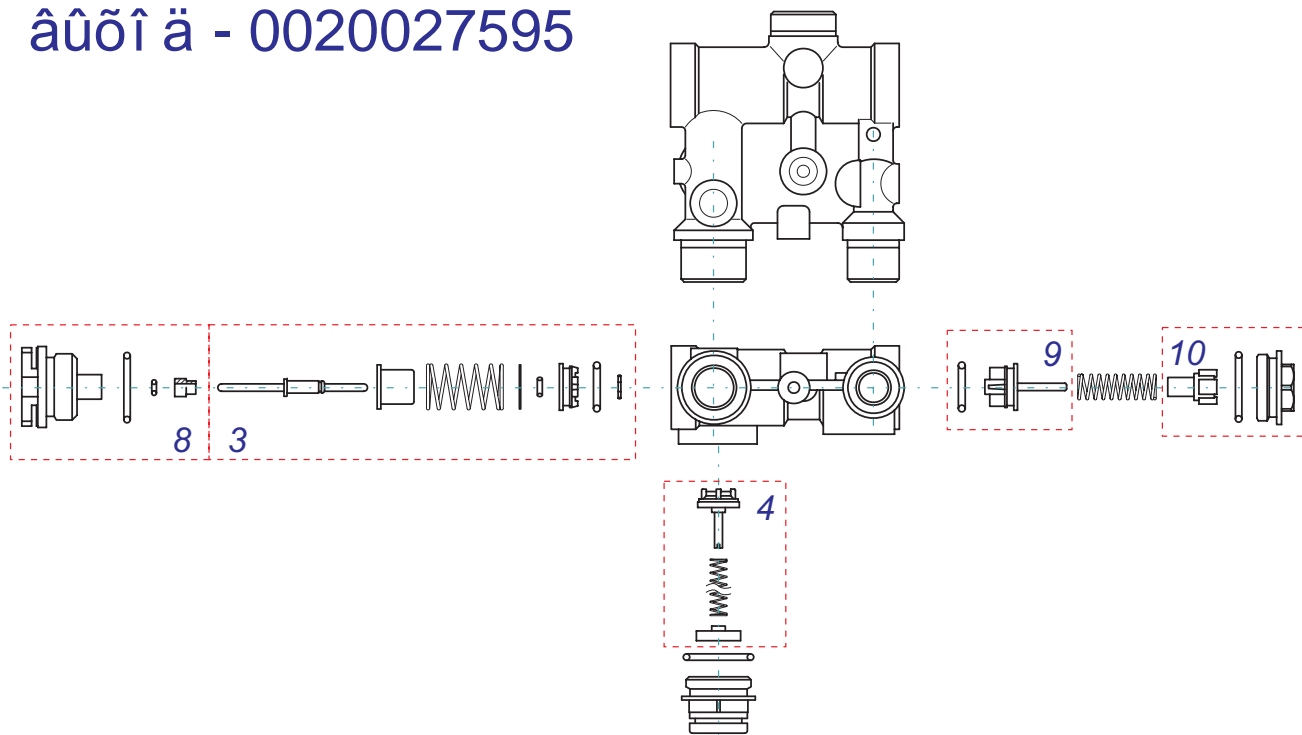

âõõî ä - 0020027595

Гидрогруппа KXV15

№	№ для заказа	Название	№	№ для заказа	Название
	0020027594	Гидроблок KXV15 (обратка)	5	0020034177	Прокладка AL
	0020027595	Гидроблок KXV15 (подача)	6	0020034181	Ручка вентиля
1	0020027603	Вентиль	7	0020034184	Гайка бай-пасса
2	0020027628	Датчик Холла	8	0020035244	Гайка распредел. OB
3	0020034167	Распределитель OB	9	0020035245	Распределитель ГВС
4	0020034168	Гайка бай-пасса	10	0020035246	Гайка распредел. ГВС