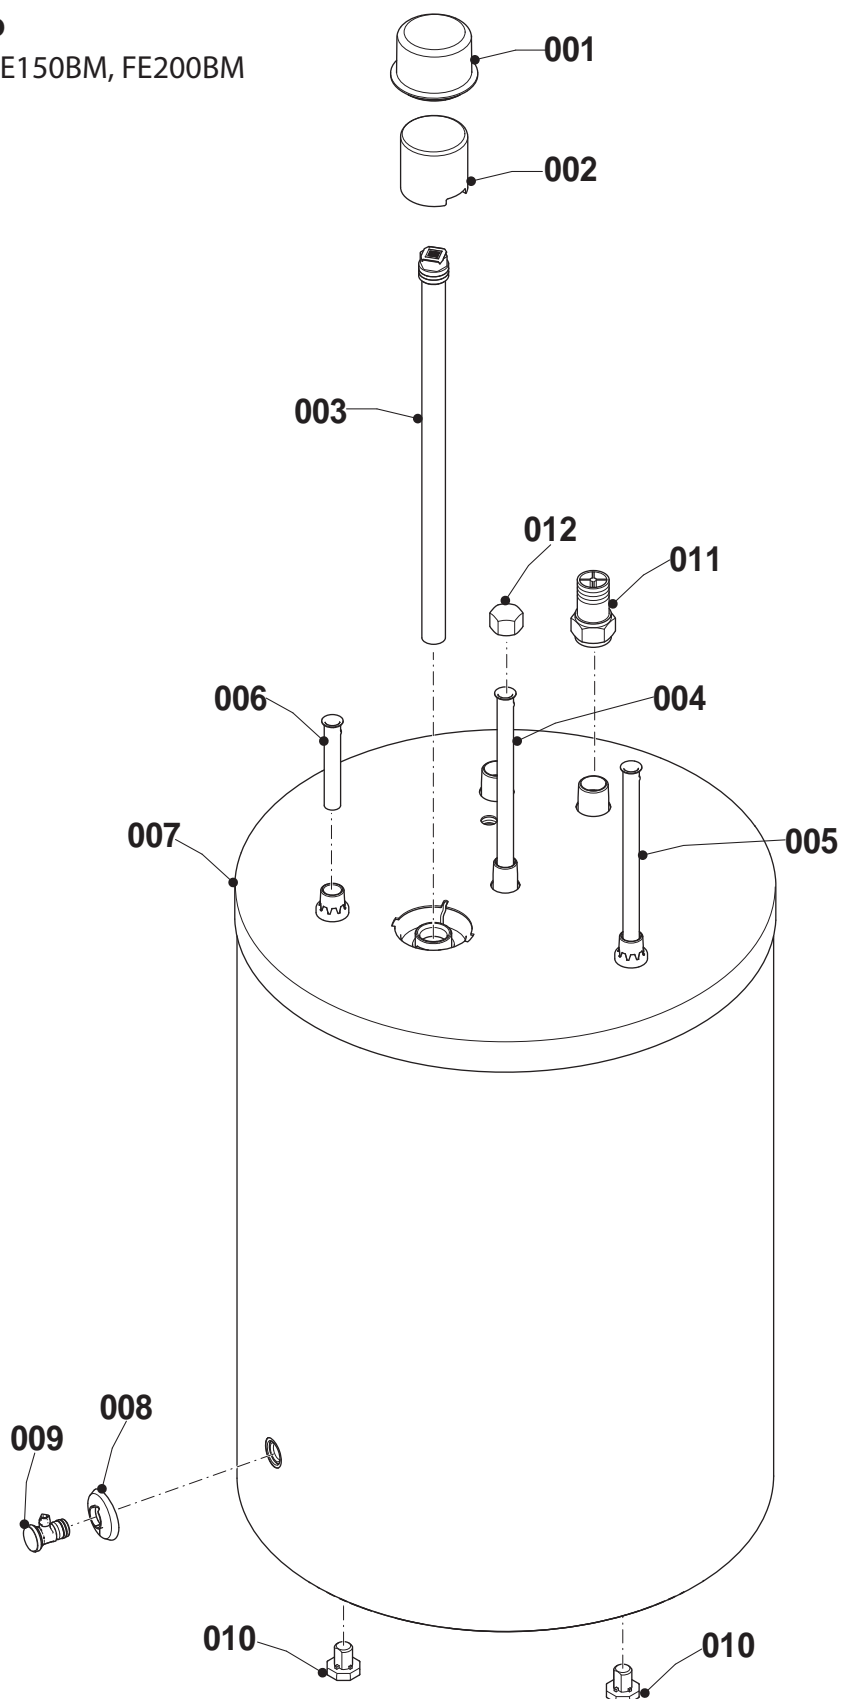

06 Бойлер

FE 120BM, FE150BM, FE200BM

06-06-083

Об Бойлер

FE 120BM, FE 150BM, FE 200BM

№	№ для заказа	Название	Модель, Примечание
		0606083	
001	0020185537	Кожух анода	
002	0020185536	Изоляция анода	
003	0020039560	Анод (G1 x 26 x 517)	120 L
003	S1090400	Анод	150 L
003	0020040390	Анод (G1 x 26 x 792)	200 L
004	0020039566	Трубка (L=597 mm, D=18 mm)	120 L
004	0020039563	Трубка (L=690mm, D=18mm)	150 L
004	0020185541	Трубка	200 L
005	0020185538	Трубка	120 L
005	0020185539	Трубка	150 L
005	0020185540	Трубка	200 L
006	0020039562	Трубка (L=114 mm, D=18mm)	
007	0020185535	Панель облицовки, верхняя	
008	0020185534	Декоративная вставка	
009	0020187037	Сливной вентиль	
010	0020039570	Регулировочная ножка	
011	0020185545	Обратный клапан	
012	0020039567	Заглушка