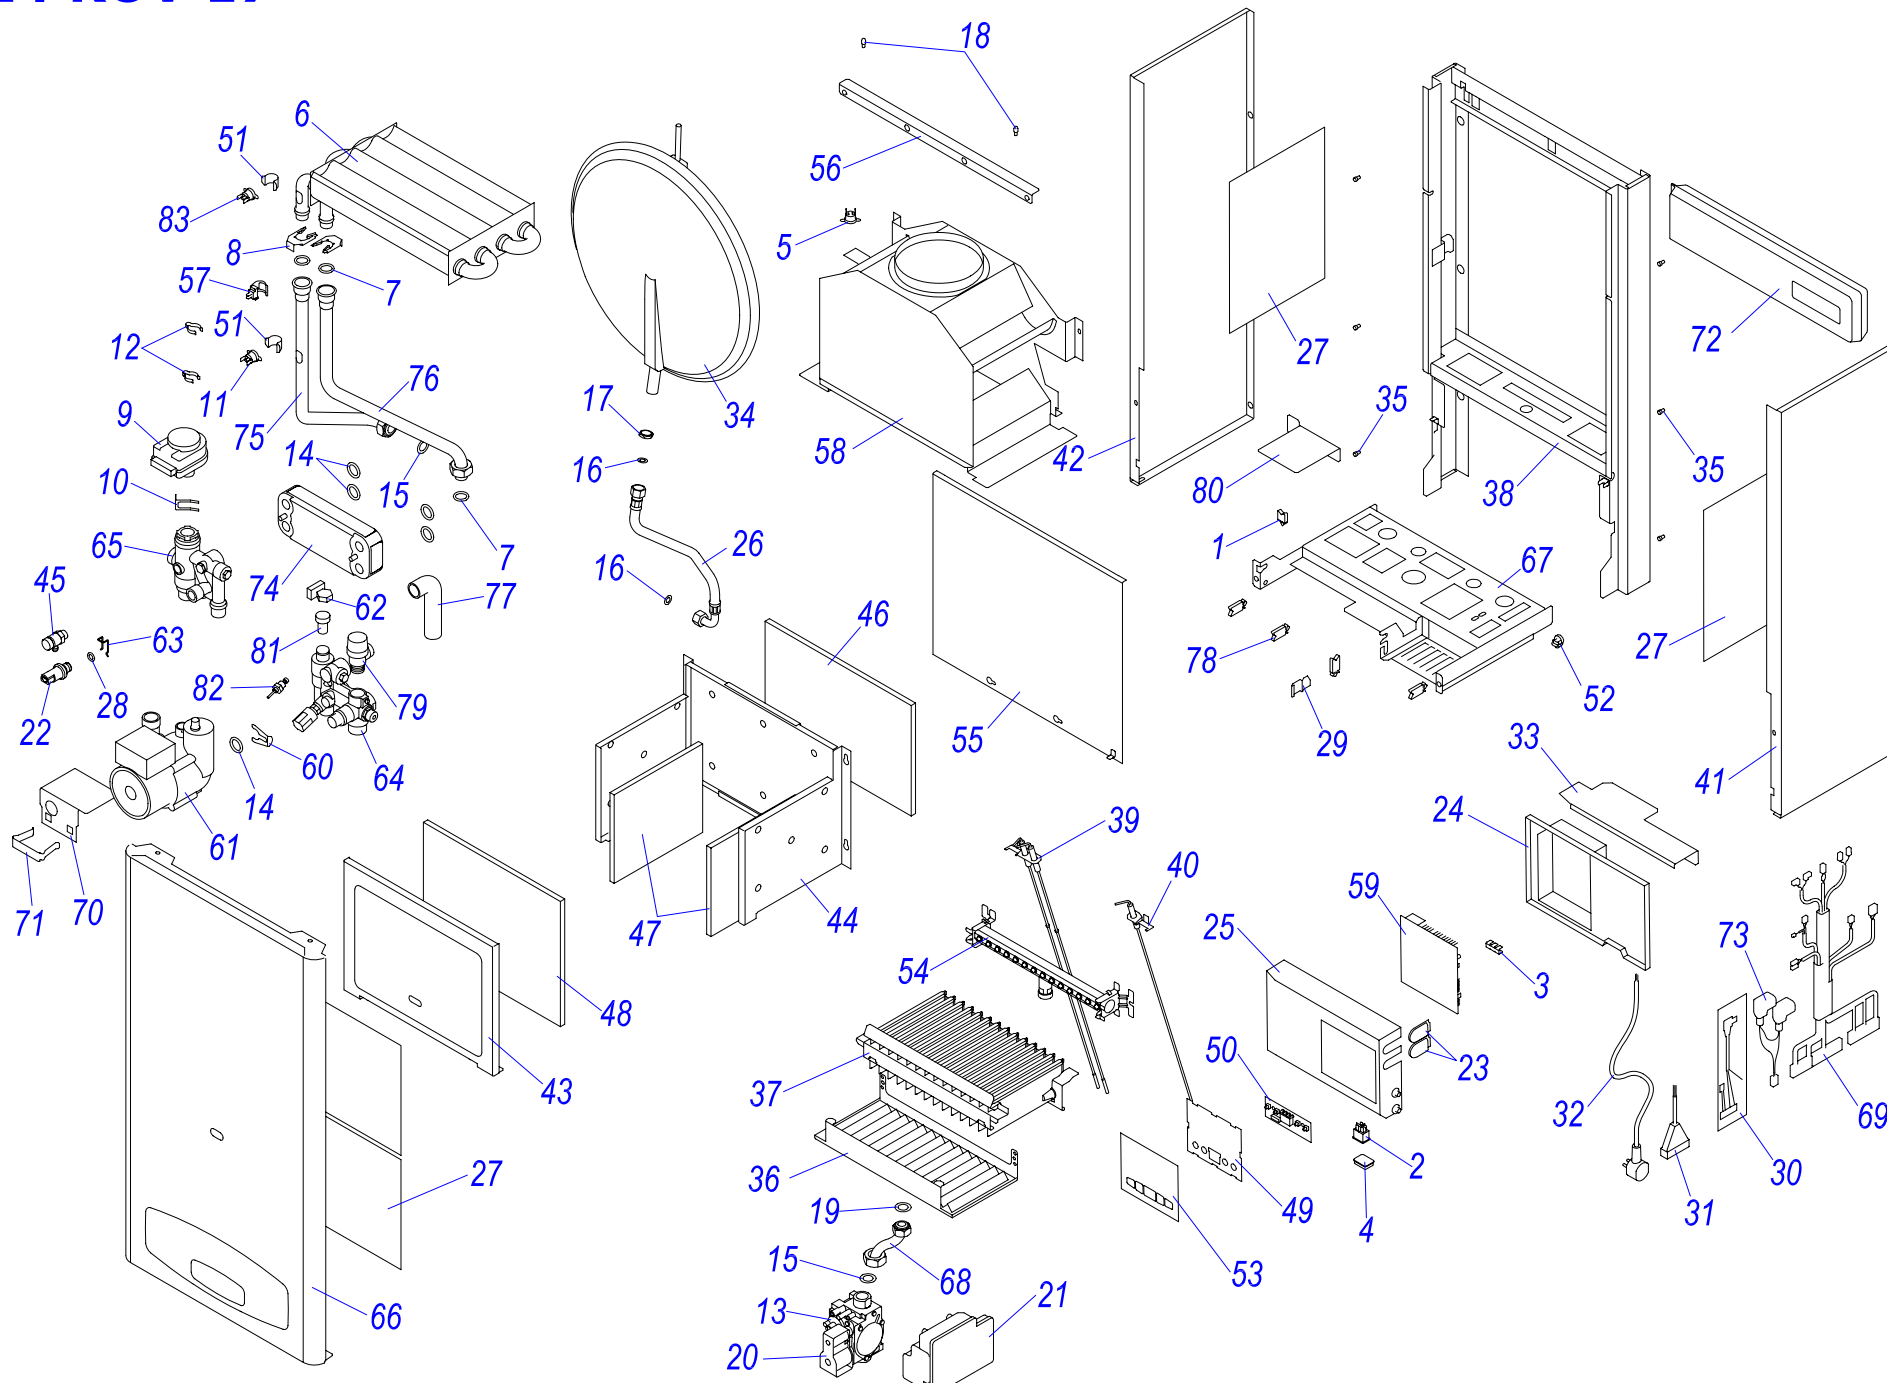

24 KOV 17

24 KOVR 17

№	№ для заказа	Название	№	№ для заказа	Название	№	№ для заказа	Название
1	0020035605	Зажим для провода, F 1202 KWS-1N	29	0020034119	Зажим блока управления	57	0020035043	Датчик наружный 18мм-JS3227/17
2	0020033233	Выключатель сетевой	30	0020027600	Кабель Z 024	58	0020044679	Стабилизатор тяги P16
3	0020033239	Электрический разъем - 6,3мм	31	0020034153	Кабель Q233	59	0020027653	Плата управления 24KXV17
4	0020033241	Защитный кожух выключателя	32	0020033588	Сетевой кабель Q009 KJ	60	0020035077	Зажим насоса NFSL 12/5-3PL12
5	0020027661	Термостат биметал.обратим.80°C	33	0020034164	Опора блока управления	61	0020027644	Насос NFSL/PREMIUM-3-CRF-12
6	0020025264	Теплообменник SD	34	0020027611	Расширительный бак 5л-W	62	0020027652	Датчик протока
7	0020043217	Прокладка для тепл-ка SD	35	0020034703	Штырь ограничительный	63	0020035080	Зажим датчика давления
8	0020033344	Зажим	36	0020034738	Отражатель E	64	0020035088	Гидроблок вход P17
9	0020025278	Электропривод блока	37	0020035604	Горелка-U	65	0020035089	Гидроблок выход P17
10	0020033430	Зажим	38	0020035328	Рама котла UNI, белая	66	0020035274	Панель облицовки перед. P17
11	0020027575	Термостат биметал.аварий.105°C	39	0020035585	Электроды розжига DIN-V17	67	0020035091	Рама гидроблока - P17
12	0020033452	Зажим	40	0020034961	Электрод ионизацион.DIN-V16	68	0020035092	Трубка газовая P17
13	0020027678	Катушка для SIT SIGMA 840,843,845	41	0020035271	Панель облицовки бок-п. J16	69	0020044912	Жгут проводов 24BOV17-06
14	0020033467	Прокладка 18,3,5	42	0020035272	Панель облицовки бок-л. J16	70	0020035107	Защита насоса WILO
15	0020027665	Прокладка 24x15x2	43	0020034965	Панель камеры сгор.(перед.)J16	71	0020035108	Пружина защиты насоса WILO
16	0020033473	Прокладка 15x8x2	44	0020034966	Основание камеры сгорания J16	72	0020043720	Крепежная планка v.17
17	0020033836	Гайка 3/8"	45	0020034971	Клапан выпускной 1/4"-II	73	0020035111	Жгут проводов Z062
18	0020033921	Ограничитель	46	0020034993	Изоляция SK 202x310	74	0020043598	Вторичный теплообмен.ТУВ E4H.14
19	0020033932	Прокладка 18x10x2	47	0020034994	Изоляция SK 161x186	75	0020044907	Трубка котла (подача) KTO17
20	0020023213	Газовый клапан SIT 845	48	0020034995	Изоляция SK 234x288	76	0020035114	Трубка котла (обратка) P17k
21	0020025300	Электроника розжига (атмо) 537ABC	49	0020035005	Панель P16	77	0020043931	Шланг SP 130-20mm
22	0020023216	Датчик давления	50	0020027676	Плата дисплея J16	78	0020035616	Держатель кабеля F1202KWS-2N
23	0020034087	Ввод проводов	51	0020035006	Зажим термостата AVB	79	0020035129	Клапан предохранит. 300кПа 1/2"-V17
24	0020034089	Панель блока управления (задн.) J	52	0020043707	Кабельный зажим с лентой 175057	80	0020035130	Защита 3-ход. клапана
25	0020034090	Панель блока управления	53	0020044678	Пленка панели управл.Panther 17	81	0020035580	Датчик протока - турбина
26	0020034104	Шланг брониров. 3/8"-3/8"кол.-0,3м	54	0020044942	Рампа горелки SD 14 рам.1.30DIN	82	0020044914	Кран ГВС
27	0020034106	Фольга-отражатель - II	55	0020035615	Основание J16	83	0020044913	Термостат аварий.обратим.92°C±3°C
28	0020034114	Прокладка 14x9.5x2.5	56	0020035042	Держатель J16