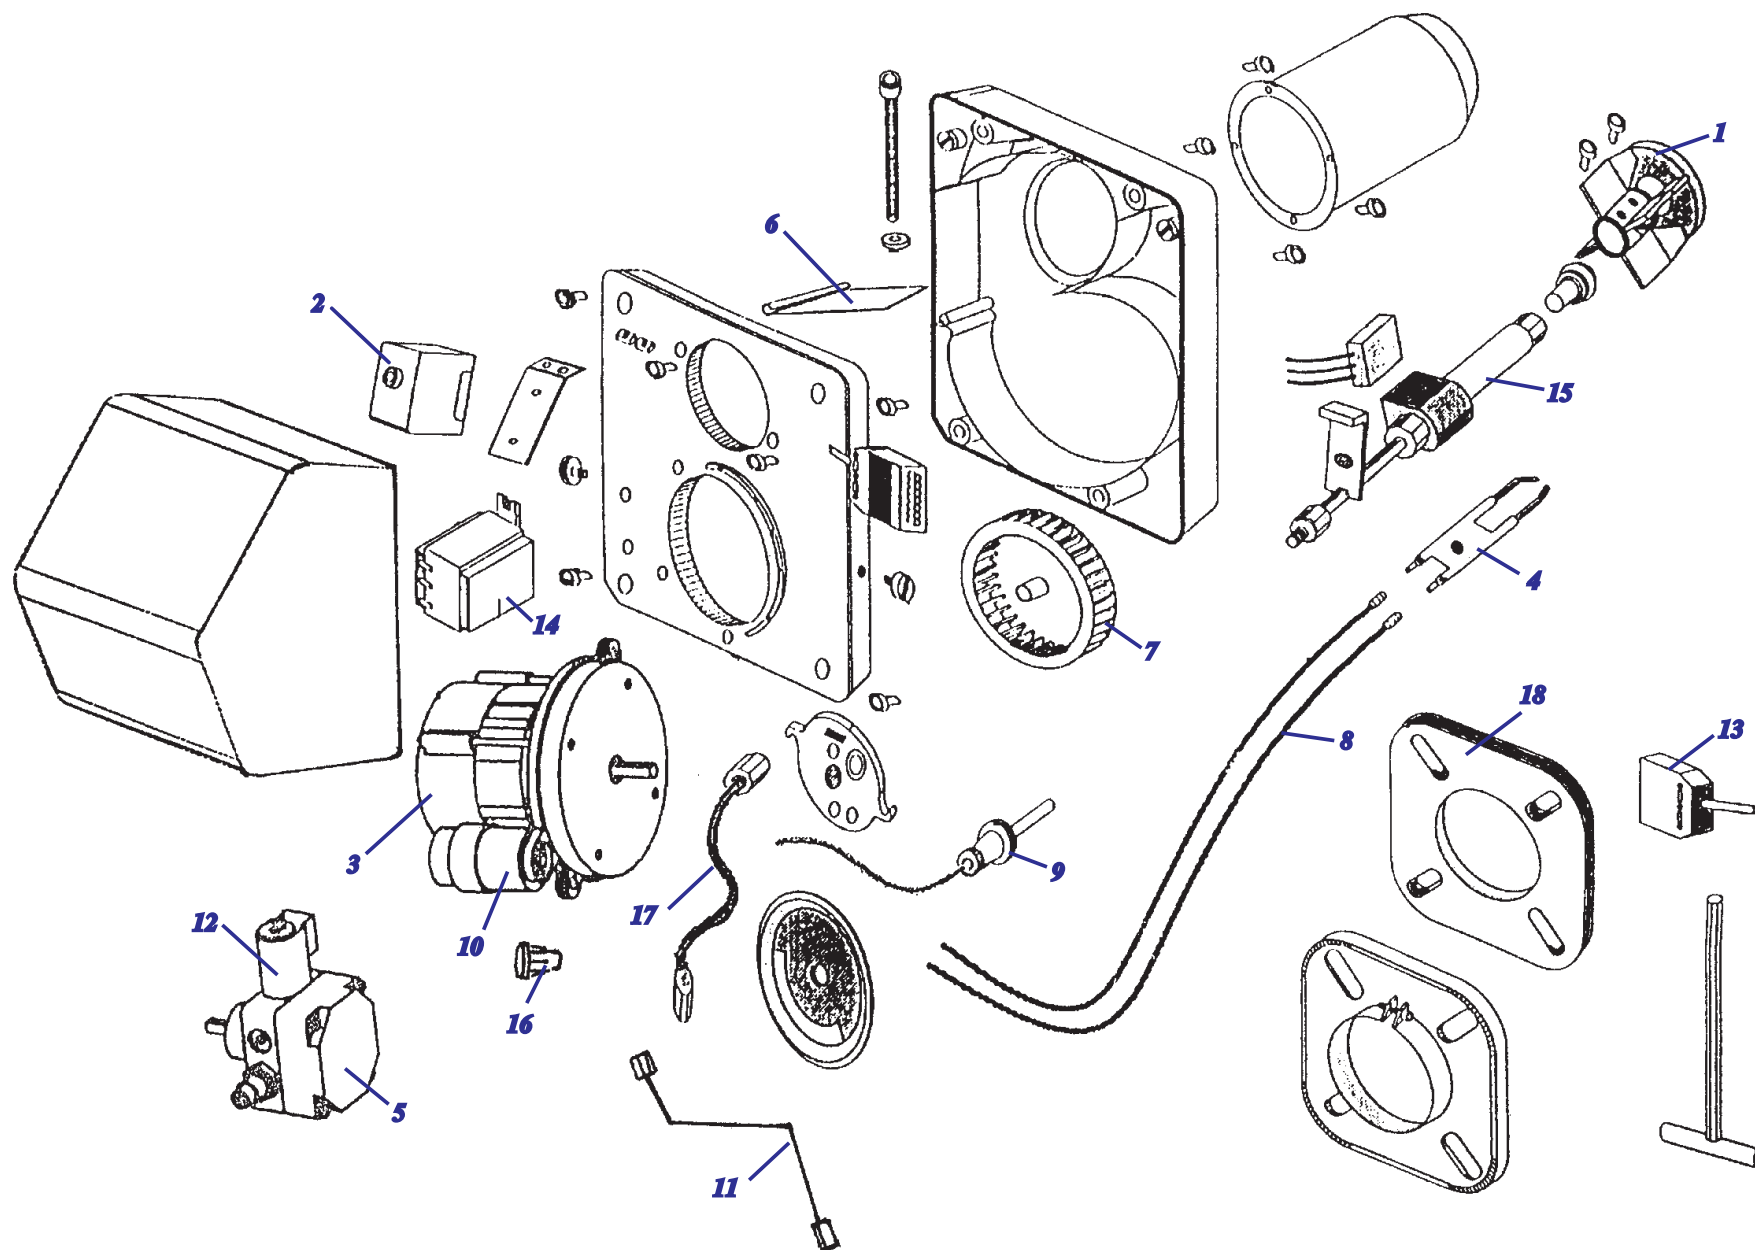

Горелка HANSA HVS 5.1-2

Горелка HANSA HVS 5.1-2

№	№ для заказа	Название	№	№ для заказа	Название	№	№ для заказа	Название
1	0020033494	Крыльчатка 12-зазоров.	7	0020033510	Вентилятор	14	0020033501	Трансформатор розжига
	0020033495	Крыльчатка 4-зазоров.	8	0020033511	Кабель к электродам розжига		0020027578	Трансформатор розжига
2	0020033498	Автоматика розжига	9	0020027577	Датчик контроля пламени	15	0020033496	Запорный клапан
3	0020033499	Электродвигатель AEG	9	0020033512	Датчик контроля пламени		0020033500	Запорный клапан DSV.2
4	0020033503	Электрод розжига (двойной)	10	0020033521	Конденсатор 4мФ	16	0020033497	Муфта пластиковая
5	0020025287	Жидкотопливный насос	11	0020033939	Трубка для жид.топл.	17	0020033508	Топливные шланги
5	0020033504	Жидкотопливный насос	12	0020033520	Магнитный клапан AS	18	0020033505	Прокладка фланца к HVS 5
6	0020033509	Воздушная заслонка	13	0020043086	Электрический разъем к горелке