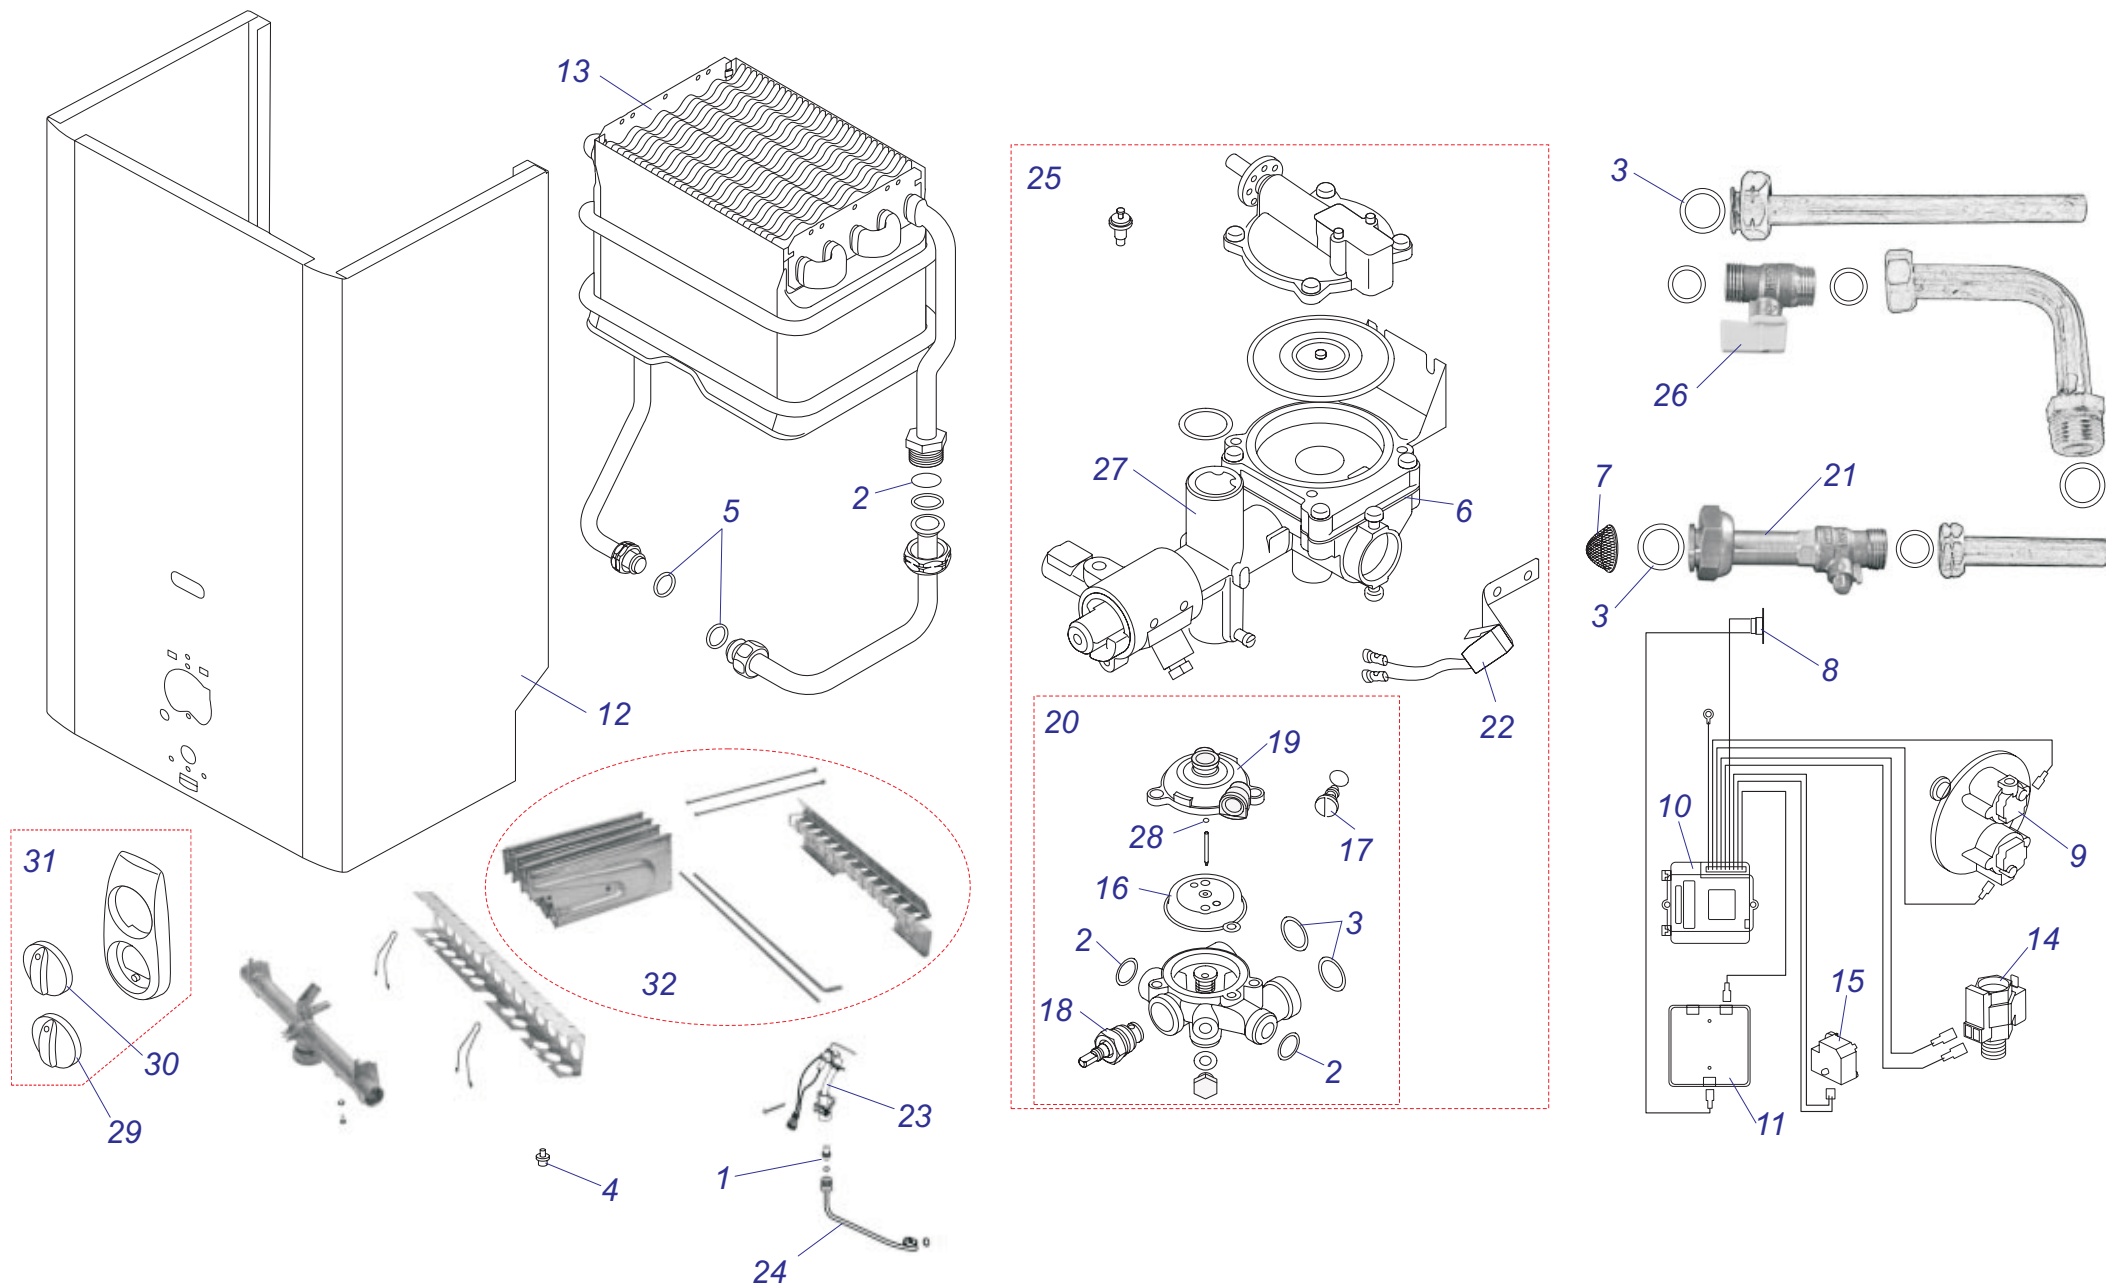

18, 23 POP

18,23 POP

№	№ для заказа	Название	№	№ для заказа	Название	№	№ для заказа	Название
1	0020014628	Форсунка горелки	12	0020014921	Облицовка 18POP	21	0020015098	Кран
	0020014629	Форсунка для G30		0020014922	Облицовка 23POP	22	0020015101	Микровыключатель
2	0020014647	Прокладка	13	0020014923	Теплообменник 18POP	23	0020015102	Горелка запальная
3	0020014659	Прокладка		0020014924	Теплообменник 23POP	24	0020015103	Трубка газовая
4	0020014670	Форсунка пилот.горел.РВ	14	0020014925	Датчик протока	25	0020015104	Газовый блок 18POP
	0020014671	Форсунка пилот.горел.ЗР	15	0020014926	Индикация		0020015105	Газовый блок 23POP
5	0020014678	Прокладка	16	0020015092	Мембрана 18POP	26	0020015099	Газовый клапан
6	0020014687	Прокладка		0020015093	Мембрана 23POP	27	0020015106	Газовый клапан
7	0020014688	Фильтр ХВС	17	0020015094	Винт	28	0020015107	Прокладка
8	0020014889	Термостат прод.сгор.	18	0020015095	Винт	29	0020014684	Ручка температуры
9	0020014918	Катушка электрич.	19	0020015096	Крышка водяного узла	30	0020014685	Кнопка
10	0020014919	Корпус	20	0020015097	Водяной узел 18POP	31	0020015108	Панель декоративная
11	0020014920	Корпус для батарей		0020015100	Водяной узел 23POP	32	0020014625	Модуль горелочный