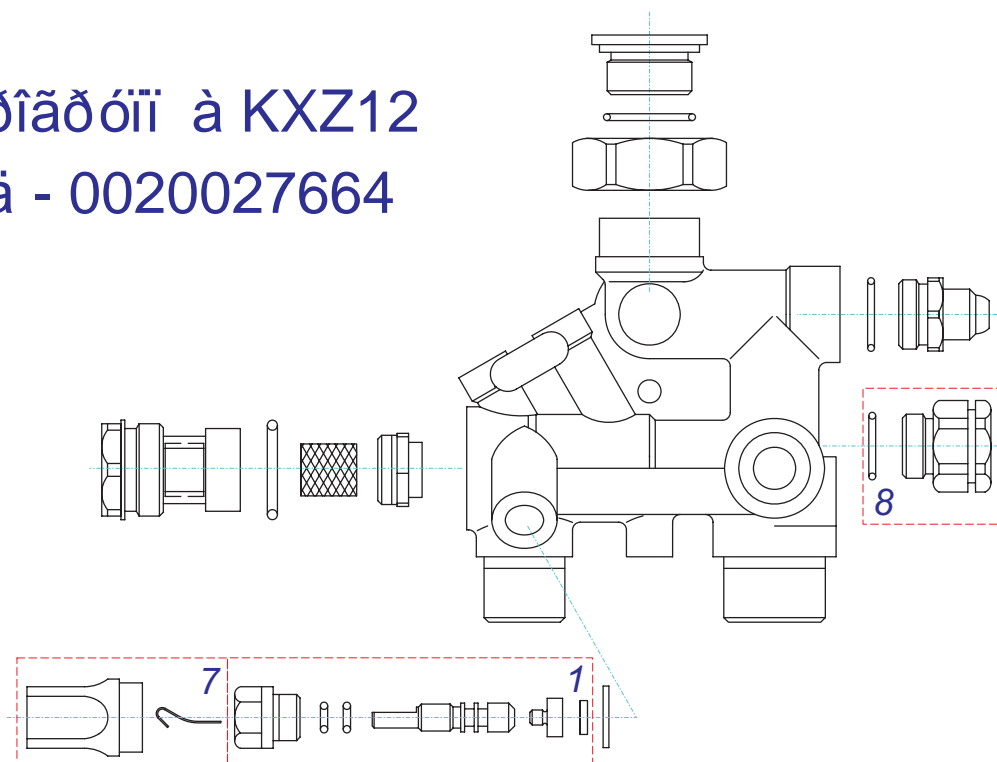

Àèäðîãðóíî à KXZ12

âõî ä - 0020027664