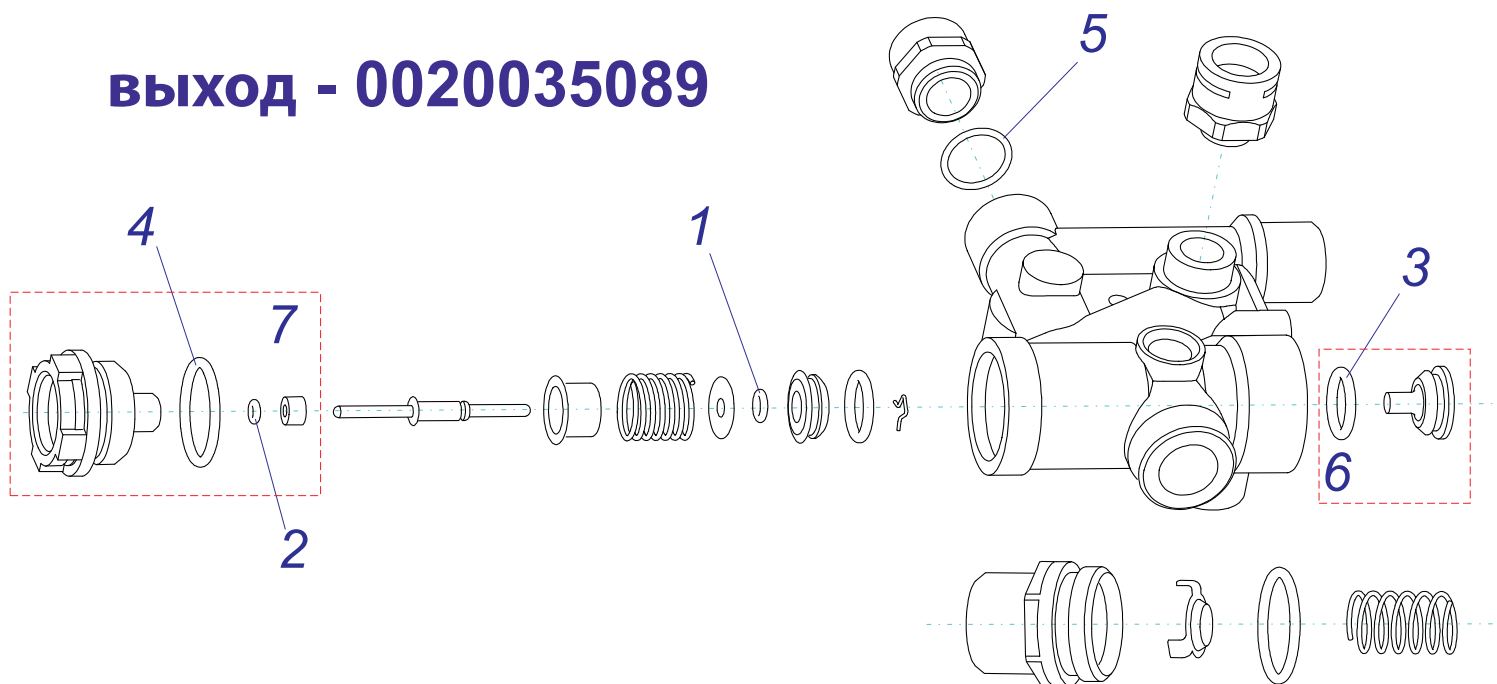

ВЫХОД - 0020035089

№	№ для заказа	Название	№	№ для заказа	Название
	0020035088	Гидроблок вход P17	5	0020034190	Прокладка
	0020035089	Гидроблок выход P17	6	0020035134	Распределитель ГВС
1	0020027585	Прокладка для трубки А,В	7	0020035243	Гайка распредел.
2	0020034178	Прокладка	8	0020035580	Датчик протока - турбина
3	0020034179	Прокладка	9	0020044914	Кран ГВС
4	0020034180	Прокладка	10	0020034181	Кнопка допуст.(10.0157)