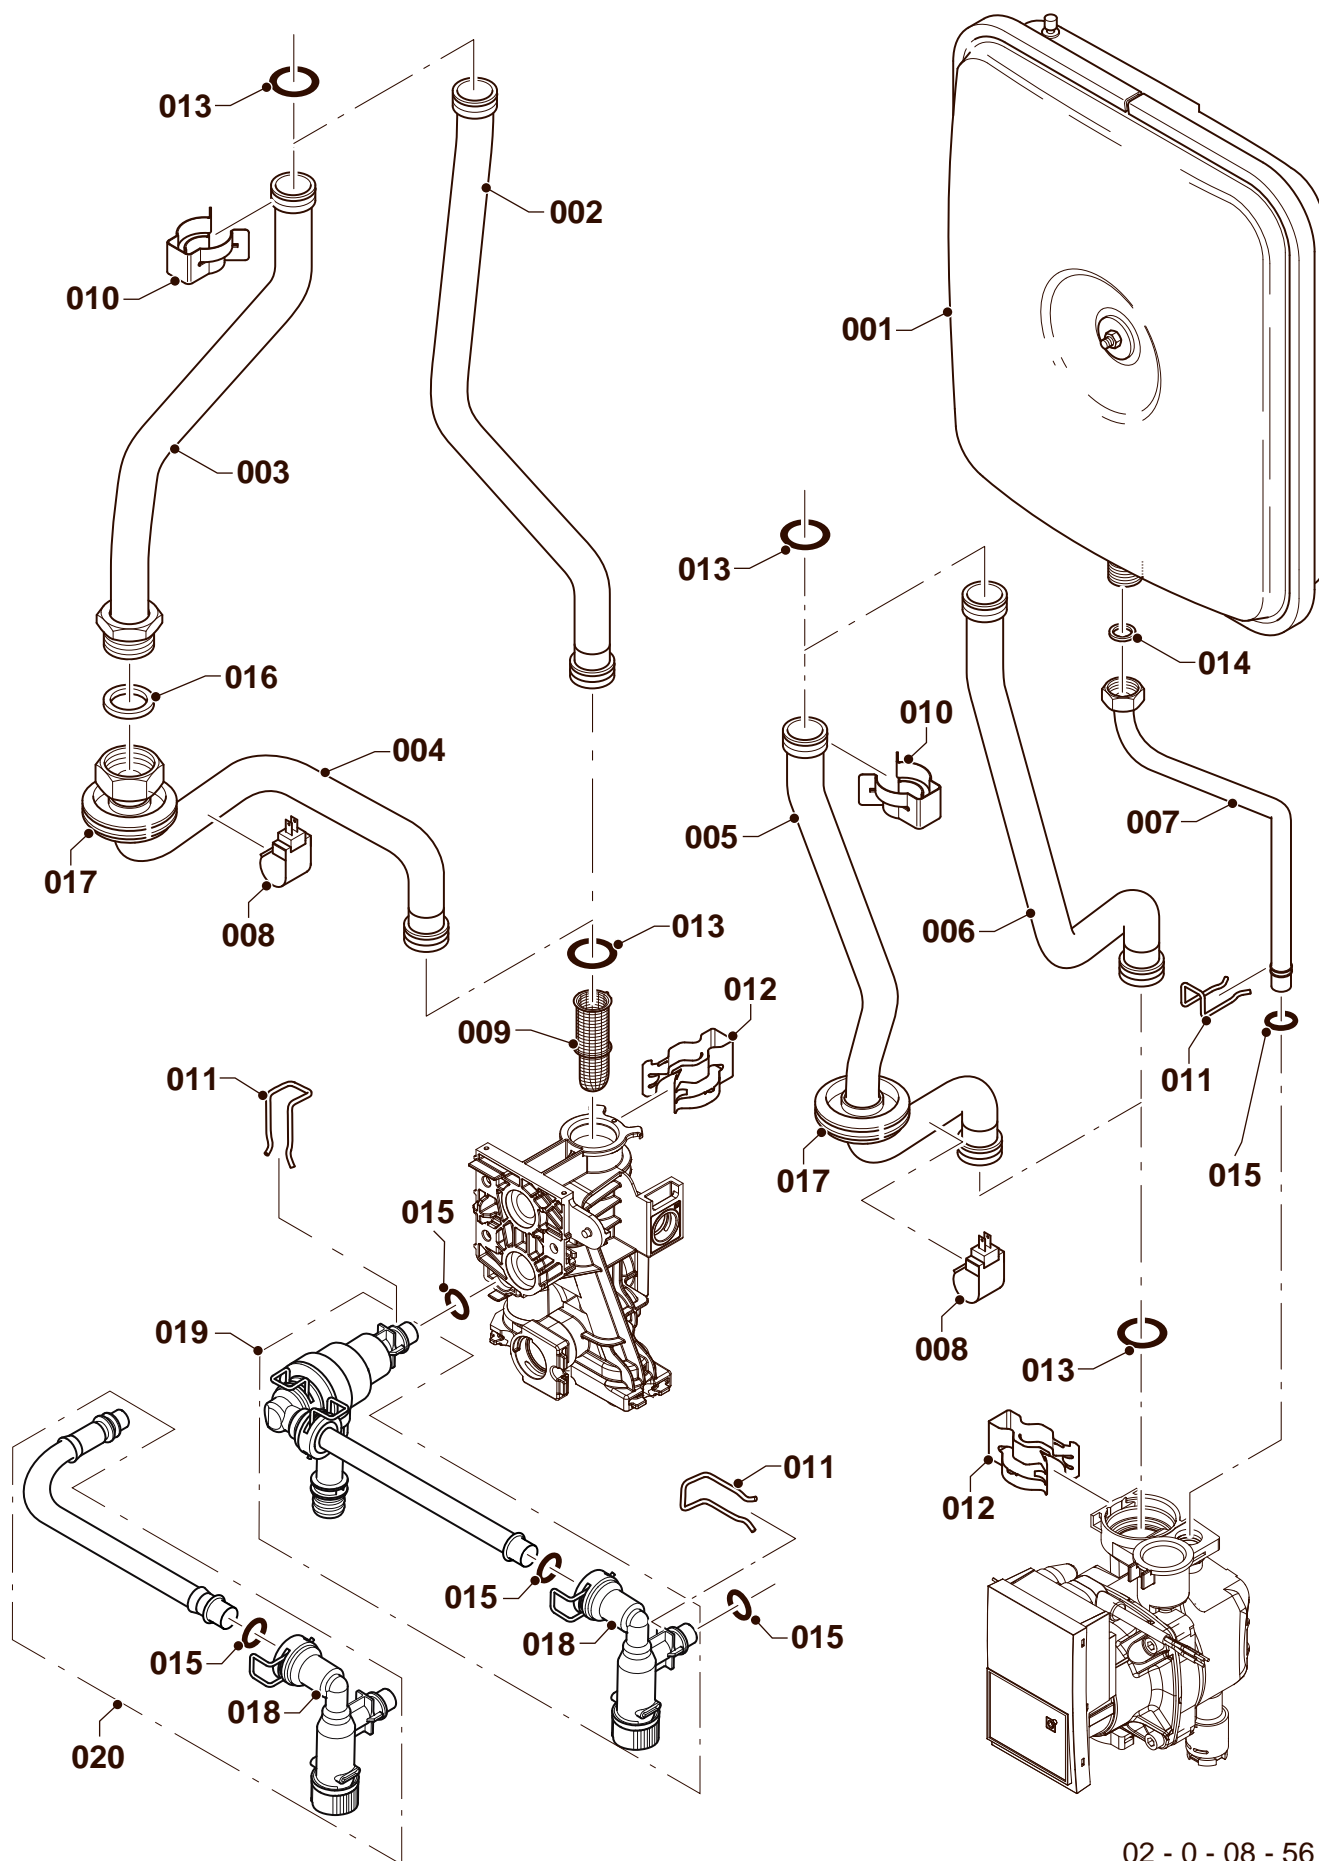

08a Гидравлические части

25KOO

№	№ для заказа	Название	Модель, Примечание
		02-0-08-35	
001	0020197549	Двигатель насоса	поставляется с поз. 02,06
002	0020193310	Прокладка насоса	поставляется с поз. 06
003	0020207137	Насосный узел, R-DIN	поставляется с поз. 02,04,05,06,07,08,11,12,13,15,16,30,31,33,37
004	0020018569	Автоматический воздухоотводчик	
005	0020207138	Сливной кран, R-DIN	
006	0020207139	Винт для насоса (x4)	
007	0020014182	Прокладка (x10)	
008	0020014166	Прокладка (x10)	
009	0020197547	Гидроузел	поставляется с поз. 07,08,27,35,30,31,33,37
010	0020097214	3-х ходовой клапан	поставляется с поз. 11,12,13
011	0020097224	Прокладка (x10)	
012	0020097226	Прокладка (x10)	
013	0020097227	Винт (x10)	
014	0020014169	Бай-пасс	поставляется с поз. 15,16
015	0020014195	Прокладка (x10)	
016	0020047019	Зажим (x10)	
017	0020186169	Трубка	поставляется с поз. 08,18,30
018	A000024274	Винт (x25)	
019	0020047005	Предохранительный клапан, 3 bar	поставляется с поз. 20,37
020	0020125448	Прокладка (x10)	
021	0020098017	Заглушка	поставляется с поз. 23, 24
022	0020069021	Датчик давления	поставляется с поз. 23, 24
023	0020014177	Прокладка (x10)	
024	0020097197	Зажим (x10)	
025	0020186163	Гидроблок (подача)	поставляется с поз. 08,18,20,23,24,30,33,35,37,38
026	0020186168	Трубка, бай-пасс	поставляется с поз. 27,33,37
027	0020097187	Прокладка (x10)	
028	0020186166	Трубка	поставляется с поз. 35,37,39
029	0020186175	Держатель	поставляется с поз. 39
030	0020038639	Гайка (x3)	
031	0020097193	Винт М5х33 (x10)	
032	0020207116	Поддерживающая консоль	поставляется с поз. 38,39
033	0020195272	Прокладка (x10)	
034	0020186172	Ниппель, G3/4, отопление	поставляется с поз. 33,37
035	0020166932	Прокладка (x10)	
036	0020186171	Ниппель, G3/4, бытовая вода	поставляется с поз. 35,37
037	0020014176	Зажим (x10)	
038	0020097184	Винт (x10)	
039	0020175576	Винт (x10)	
040	0020197553	Жгут проводов	
041	0020097336	Насадка на сливной кран	
042	-	-	часть насоса

08b Гидравлические части
25K00, 25K0V, 30K0V

02 - 0 - 08 - 56