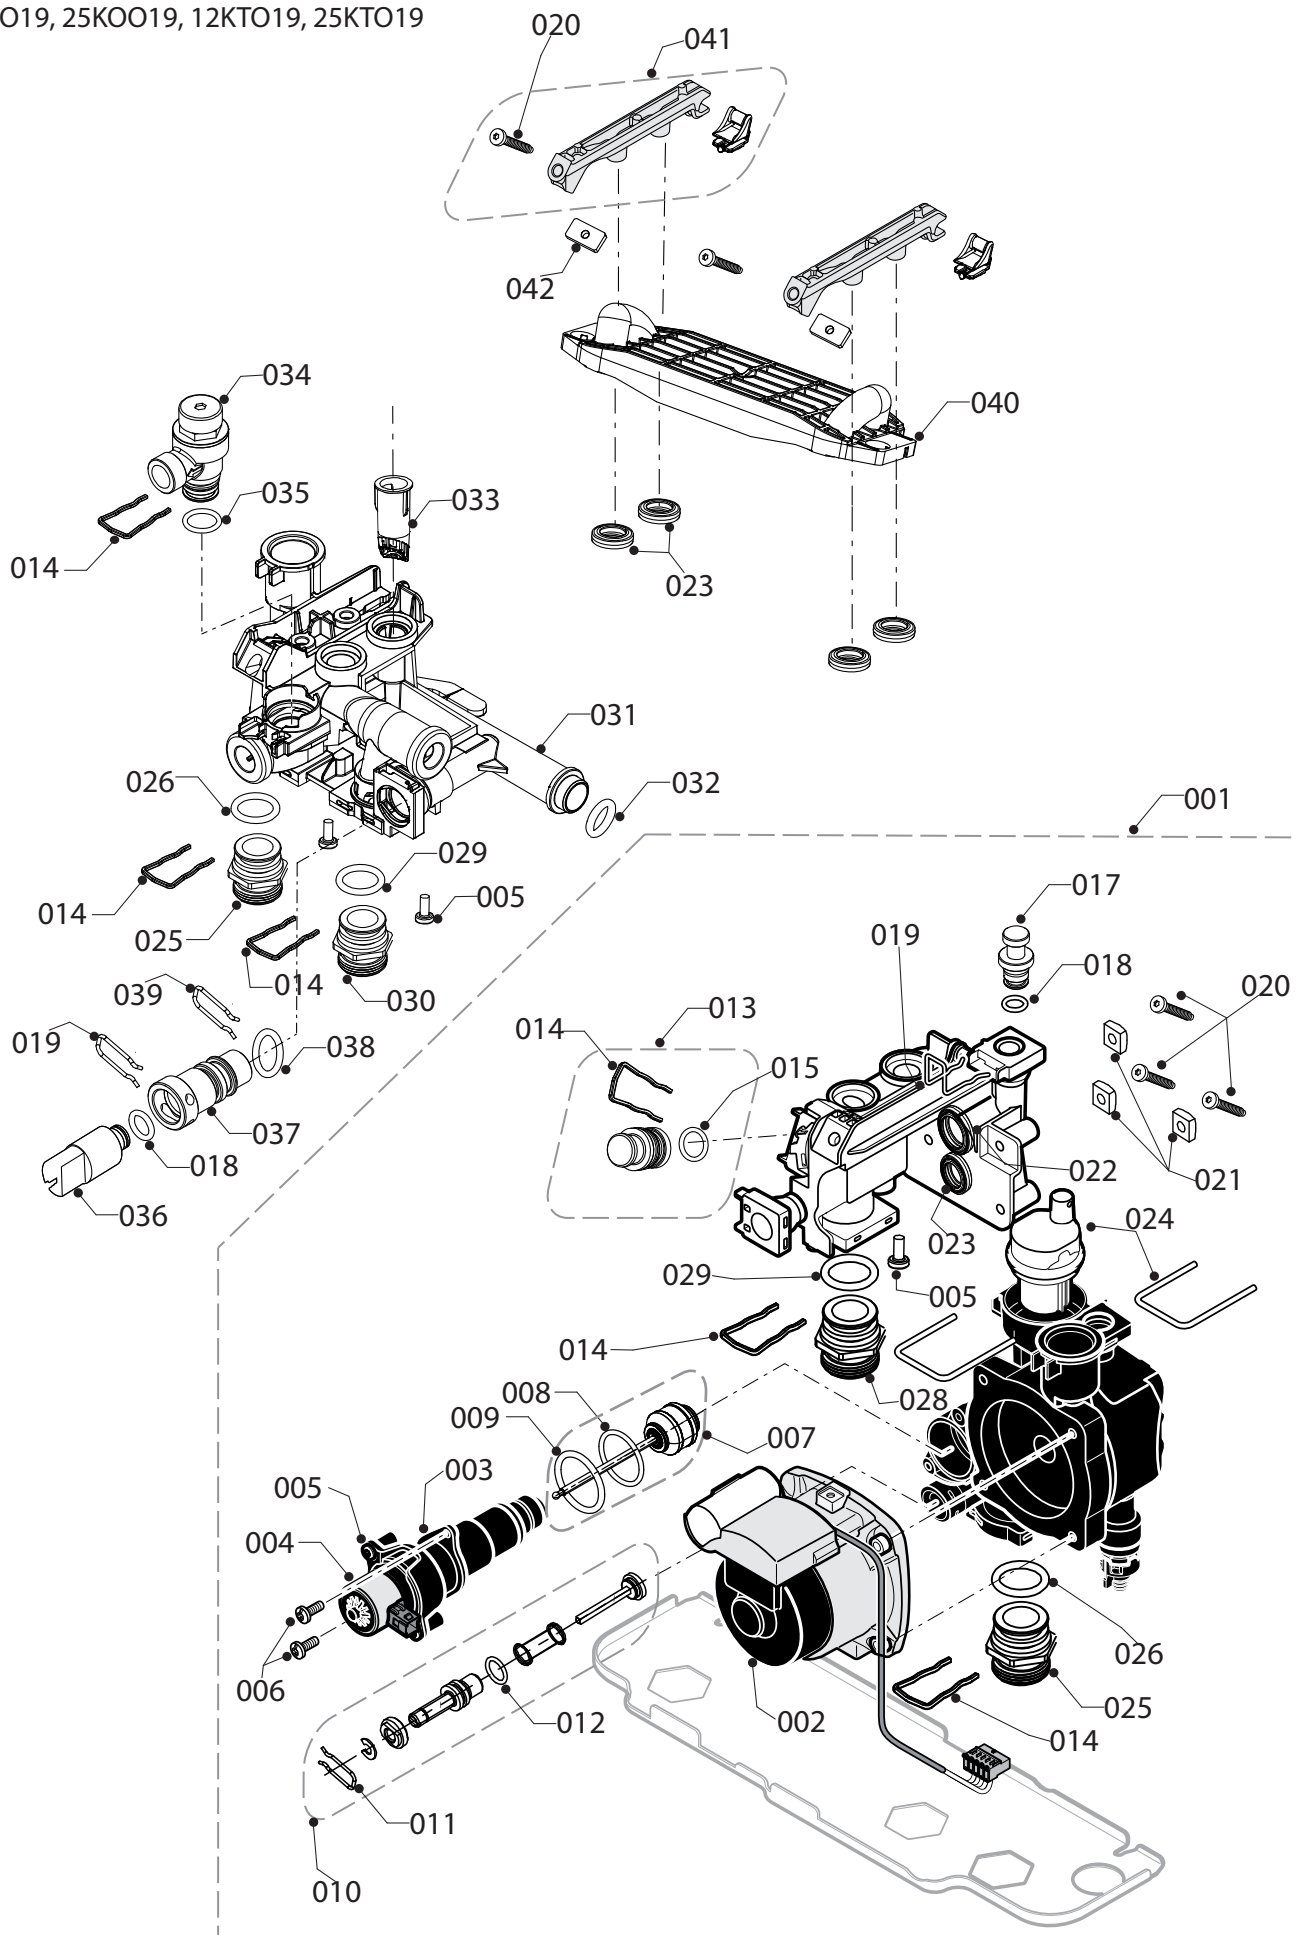

08а Гидравлические части
12КОО19, 25КОО19, 12КТ019, 25КТ019

02 - 0 - 08 - 03

08a Гидравлические части

12KOO19, 25KOO19, 12KTO19, 25KTO19

№	№ для заказа	Название	Модель, Примечание
		02-0-08-03	
001	0020097208	Корпус насоса	
002	0020097216	Двигатель насоса 1000L/H	
003	0020097214	3-х ходовой клапан в сборе	
004	A000035133	Двигатель 3-х ходового клапана	
005	0020097185	Винт М4x10mm	комплект (10 шт.)
006	0020097228	Винт М4,2x14mm	комплект (10 шт.)
007	0020097222	Шток	
008	0020097226	Прокладка 22x2mm	комплект (10 шт.)
009	0020097224	Прокладка 28x2,5mm	комплект (10 шт.)
010	0020014169	Регулировочный винт бай-пасса	
011	0020014164	Зажим бай-пасса	комплект (10 шт.)
012	0020014195	Прокладка 2x12mm	комплект (10 шт.)
013	0020097210	Заглушка Ø24	
014	0020014176	Зажим D18/20	комплект (10 шт.)
015	0020097234	Прокладка 3,2x19mm	комплект (10 шт.)
017	0020097212	Заглушка	
018	0020097203	Прокладка 2,4x9,6mm	комплект (10 шт.)
019	0020097197	Зажим	комплект (10 шт.)
020	0020097193	Винт М5x33mm	комплект (10 шт.)
021	0020038229	Гайка	
022	0020014182	Прокладка "С" 26,2x6,35mm	комплект (10 шт.)
023	0020014166	Прокладка "С" 22,2x14mm	комплект (10 шт.)
024	0020018569	Воздухоотводчик	
025	0020111665	Коннектор G3/4	
026	2000801956	Прокладка 3,5x20mm	комплект (10 шт.)
028	0020111667	Коннектор G3/4, вход	
029	2000801948	Прокладка 17,85x2,62mm	комплект (20 шт.)
030	0020111669	Коннектор G3/4, выход	
031	0020097205	Гидроблок (подача)	
032	0020097187	Прокладка 19,5x5mm	комплект (10 шт.)
033	0020097195	Фильтр	
034	0020014173	Клапан предохранительный, 3 bar	
035	0020027470	Прокладка 15,1x2,7mm	комплект (10 шт.)
036	A000024135	Датчик давления 10mm	
037	0020097199	Соединительная муфта	
038	2000801953	Прокладка 3x13mm	комплект (20 шт.)
039	0020097201	Зажим Ø13,5	комплект (10 шт.)
040	0020100097	Основание	
041	0020097189	Крепеж вторичного теплообменника	комплект (2 шт.)
042	0020097191	Гайка М5-22x12x4mm	комплект (10 шт.)

Zmena vyhradená