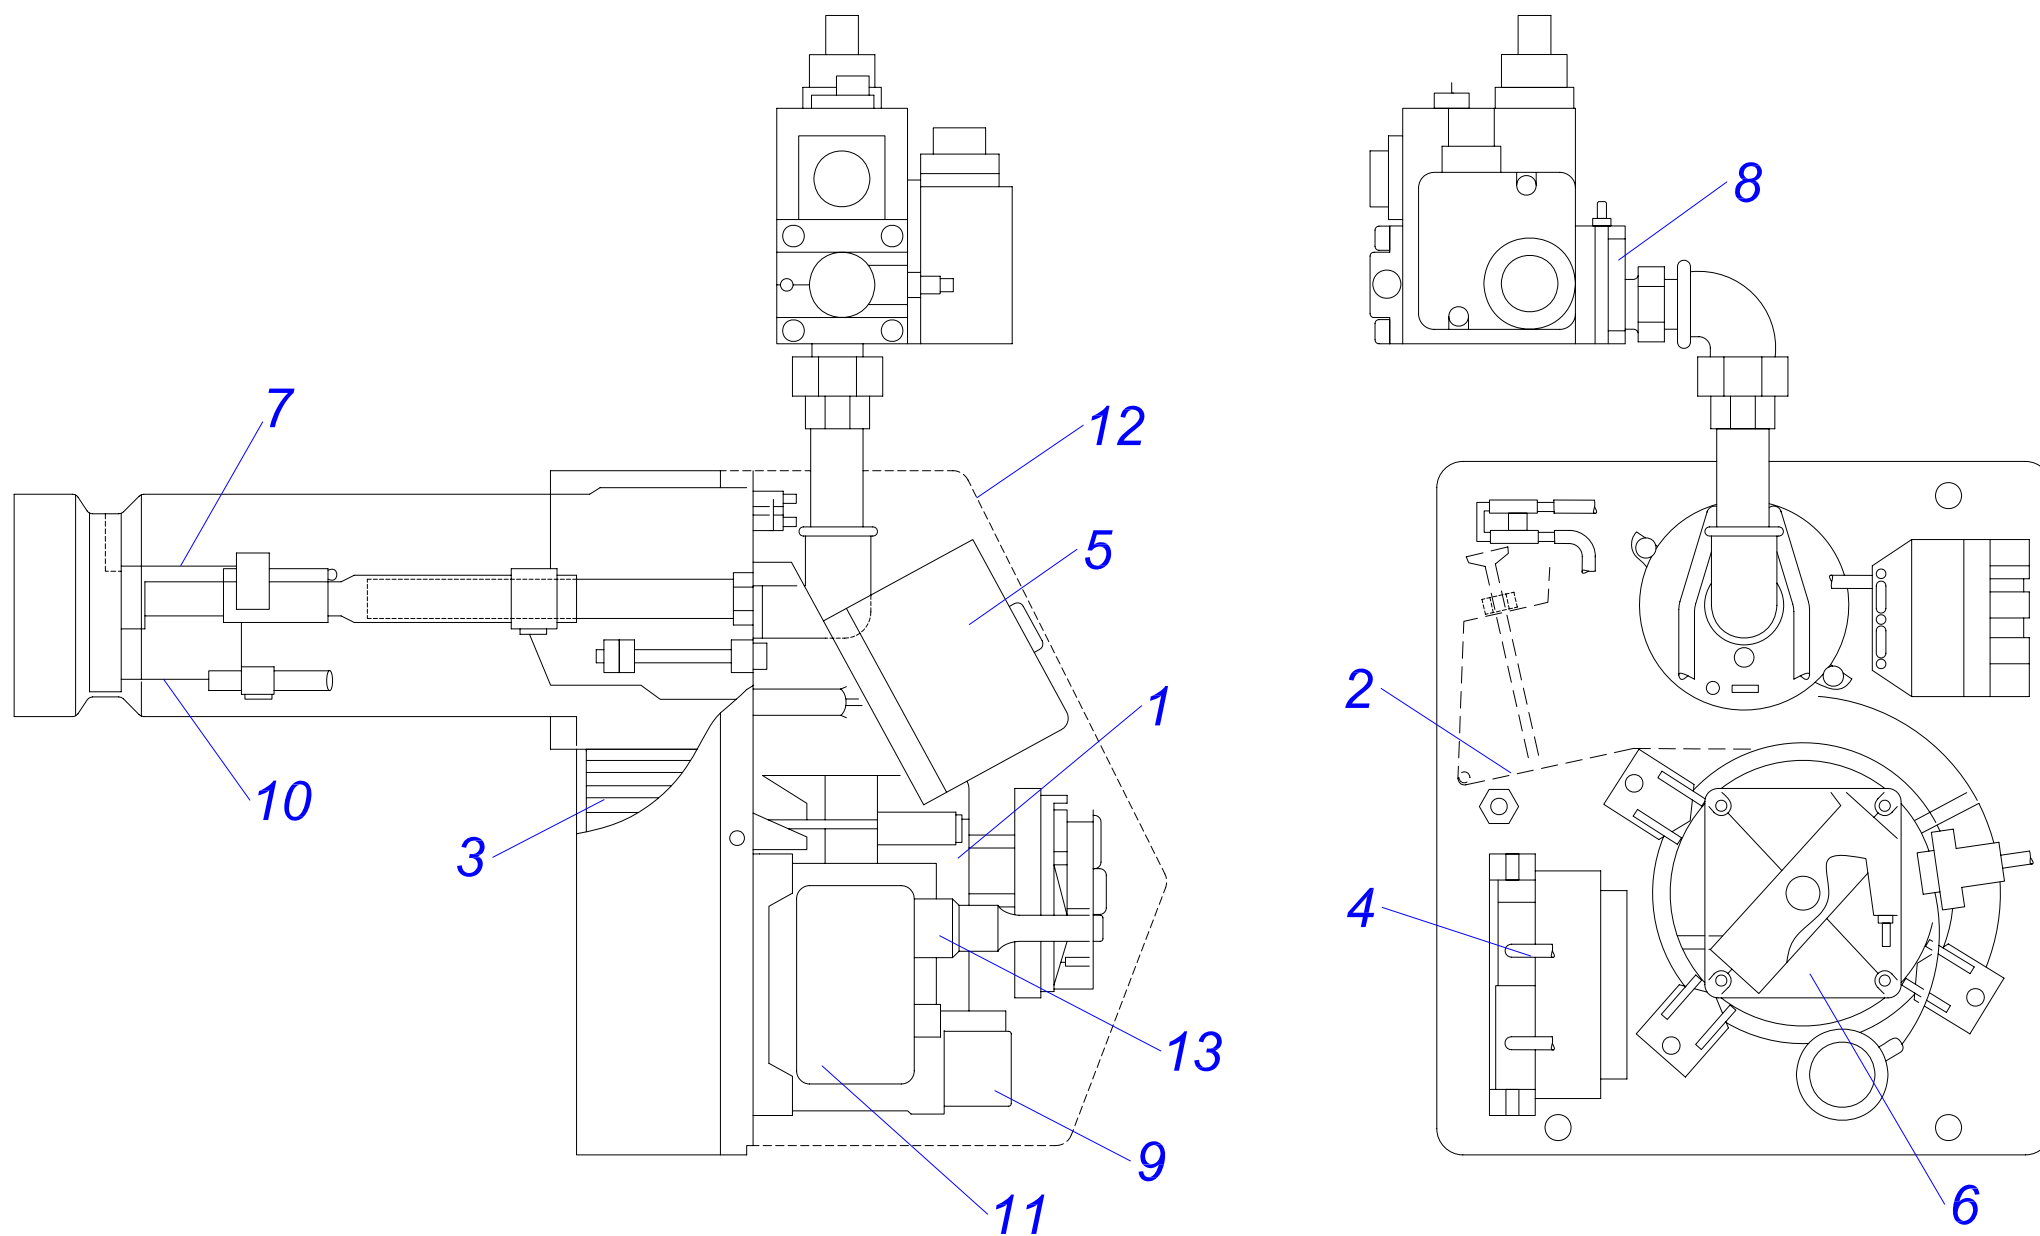

Горелка HANSA HSGi 5.1-5.2

Горелка HANSA HSGi 5.1-5.2

№	№ для заказа	Название	№	№ для заказа	Название	№	№ для заказа	Название
1	0020033499	Электродвигатель AEG	6	0020033517	Реле давления воздуха LGV	11	0020027578	Трансформатор розжига
	0020033514	Электродвигатель AEG	7	0020033518	Электрод розжига		0020033515	Трансформатор розжига
2	0020033509	Воздушная заслонка	8	0020033519	Фланец R1/2" MB 405/407		0020033516	Трансформатор розжига
3	0020033510	Вентилятор	9	0020033521	Конденсатор 4мФ	0020027649	Трансформатор TQ031A27 SIEMENS	
4	0020033511	Кабель к электродам розжига	10	0020034986	Электрод ионизацион. (HANSA)	12	0020035116	Кожух горелки Hansa HVS
5	0020027579	Автоматика розжига LGV горелки	11	0020033501	Трансформатор розжига	13	0020035118	Кабель к трансформатору MTC