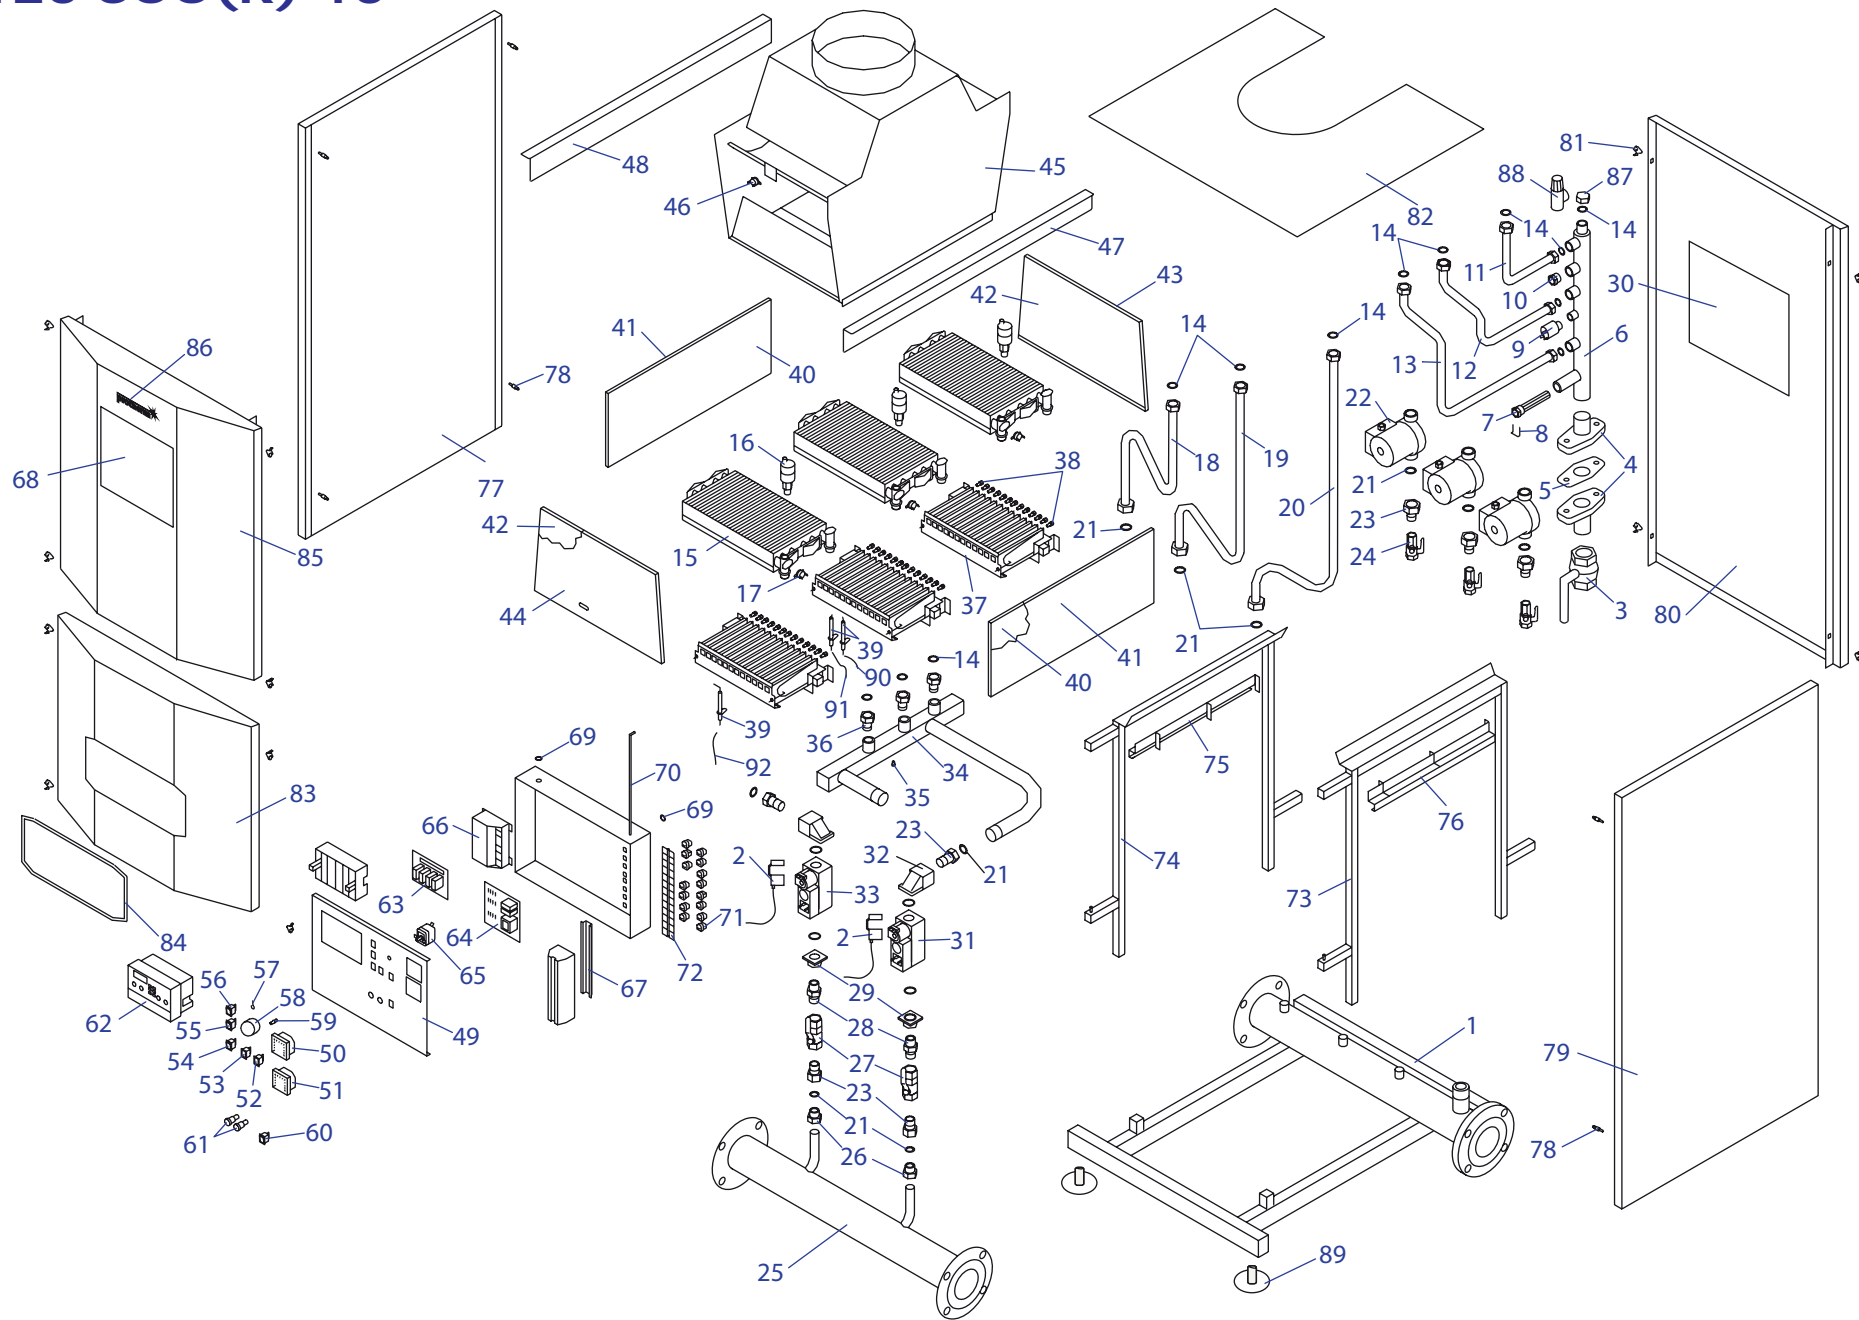

№	№ для заказа	Название	№	№ для заказа	Название	№	№ для заказа	Название
1	0020033365	Зажим	29	0020025227	Автоматика розжига 503EFD-10s (11)	61	0020033555	Зажим 16
2	0020025316	Теплообменник 9секц.	30	0020033863	Коллектор	62	0020033699	Панель облиц.(левая)40-80PLO,KLO(10)
3	0020033476	Прокладка 60x40x2	31	0020033480	Уплотнительный шнур 5x5		0020043357	Панель облицовки (бок.) (11)
4	0020034660	Трубка котла (обратка)	32	0020033605	Стабилизатор тяги 80 KLR,KLO	63	0020033554	Штырь М4
5	0020034661	Трубка котла (подача) 80KLO,KLR	33	0020033586	Изоляция горелки 80	64	0020033698	Панель облиц.(правая)40-80PLO,KLO(10)
6	0020043191	Изоляция трубы котла 6/4"	34	0020033826	Панель стабилизатора тяги KLO12		0020043357	Панель облицовки (бок.) (11)
7	0020033483	Уголок 90° 1/2"	35	0020033527	Держатель термостата прод. сгорания	65	0020043288	Панель облицовки (задн.) 80КЛР,KLO(10)
8	0020033328	Шаровой кран выход. 1/2"	36	0020033305	Термостат биметал.необратим.80°С		0020033784	Панель облицовки (задн.) 80 Li(11)
9	0020033439	Заглушка 1/2" 12mmdr	37	0020033325	Защитный кожух датчика продукт.сгор.	66	0020033220	Изолирующая втулка AL GP 21
10	0020027662	Гильза для 3 датчиков	38	0020033731	Изоляция теплообмен. (задн.)	67	0020033221	Изолирующая втулка 9 мм
11	0020033727	Основание горелки 80KLR,KLO	39	0020033534	Панель блока управления PLO,KLO	68	0020033218	Изолирующая втулка AL GP 13,5
12	0020027505	Электрод для KLO	40	0020033838	Переходник кабельный - пласт.	69	0020043279	Панель облицовки (перед.)80KLO,KLR
13	0020033211	Провод электрод.розжига 80 KLO-B	41	0020043089	Каскадный регуляторY6066C1028B		0020033777	Панель облицовки (перед.) 80 Li
	0020033214	Провод заземления для KLZ	42	0020027489	Панель управления 80KLO	70	0020035103	Этикетка PROTHERM 70
14	0020034066	Створка -II	43	0020025279	Термометр	71	0020033279	Держатель охлаждающих стержней 110
15	0020033732	Изоляция теплообмен. (перед.)	44	0020027570	Манометр	72	0020033280	Держатель охлаждающих стержней 114
16	0020033754	Провод VN060I (10)	45	0020033442	Ручки управления	73	0020033278	Охлаждающий стержень
	0020033215	Провод электрод.ионизации KLZ(11)	46	0020033445	Ограничительная пружина	74	0020025260	Чугунная секция - (левая)
17	0020035252	Прокладка 14x10x1 Cu-плоская	47	0020033444	Ограничительный винт	75	0020025261	Чугунная секция - (правая)
18	0020033265	Зонд давления	48	0020025281	Термостат рабочий (ТУ)	76	0020025262	Чугунная секция - (средняя)
19	0020027504	Электрод розжига	49	0020033183	Сигнализатор красный	77	0020033351	Заглушка 5/4"
20	0020033729	Изоляция горелки 1	50	0020033182	Сигнализатор оранжевый	78	0020033352	Заглушка 5/4" с надставкой
21	0020035252	Прокладка 14x10x1 Cu-плоская	51	0020027513	Кнопка (аварийного состояния)	79	0020033474	Прокладка 51x41x4
22	0020033277	Форсунка для горелки 2,65мм	52	0020033230	Выключатель (функциональный)	80	0020033210	Провод к электродам розжига 80см
23	0020033270	Горелочные трубы	53	0020033233	Выключатель сетевой		0020033745	Провод V080F
24	0020027665	Прокладка 24x15x2	54	0020027491	Плата управления 80 KLO v.1.2	81	0020033746	Провод V080I (10)
25	0020033335	Резьбовое соединение VE 4302-1/2"	55	0020033172	Плата управления 80 KLR v.1.4		0020033212	Провод электрод.ионизации 100см(11)
26	0020033311	Фланец прямой - для газового клапана	56	0020033180	Держатель для предохранителя	82	0020043275	Панель блока управления 80KLR,KLO
27	0020033468	Прокладка 22x2,5	57	0020025286	Термостат аварийный (LY)	83	0020043320	Панель управления 80KLR
28	0020025241	Газовый клапан -1ст.-ПГ,ПБ (10)	58	0020033841	Рамка 330x97 пласт.(Li)	84	0020043374	Панель облицовки (лицевая) 80KLR
	0020025243	Газовый клапан SIT 830 (11)	59	0020033774	Панель облицовки (лицевая) 80KLO			
29	0020025223	Автомат.розжига (атмо) Honeywell(10)	60	0020033862	Панель облицовки (верхн.)80KLR,KLC			

120 SOO(R) 10