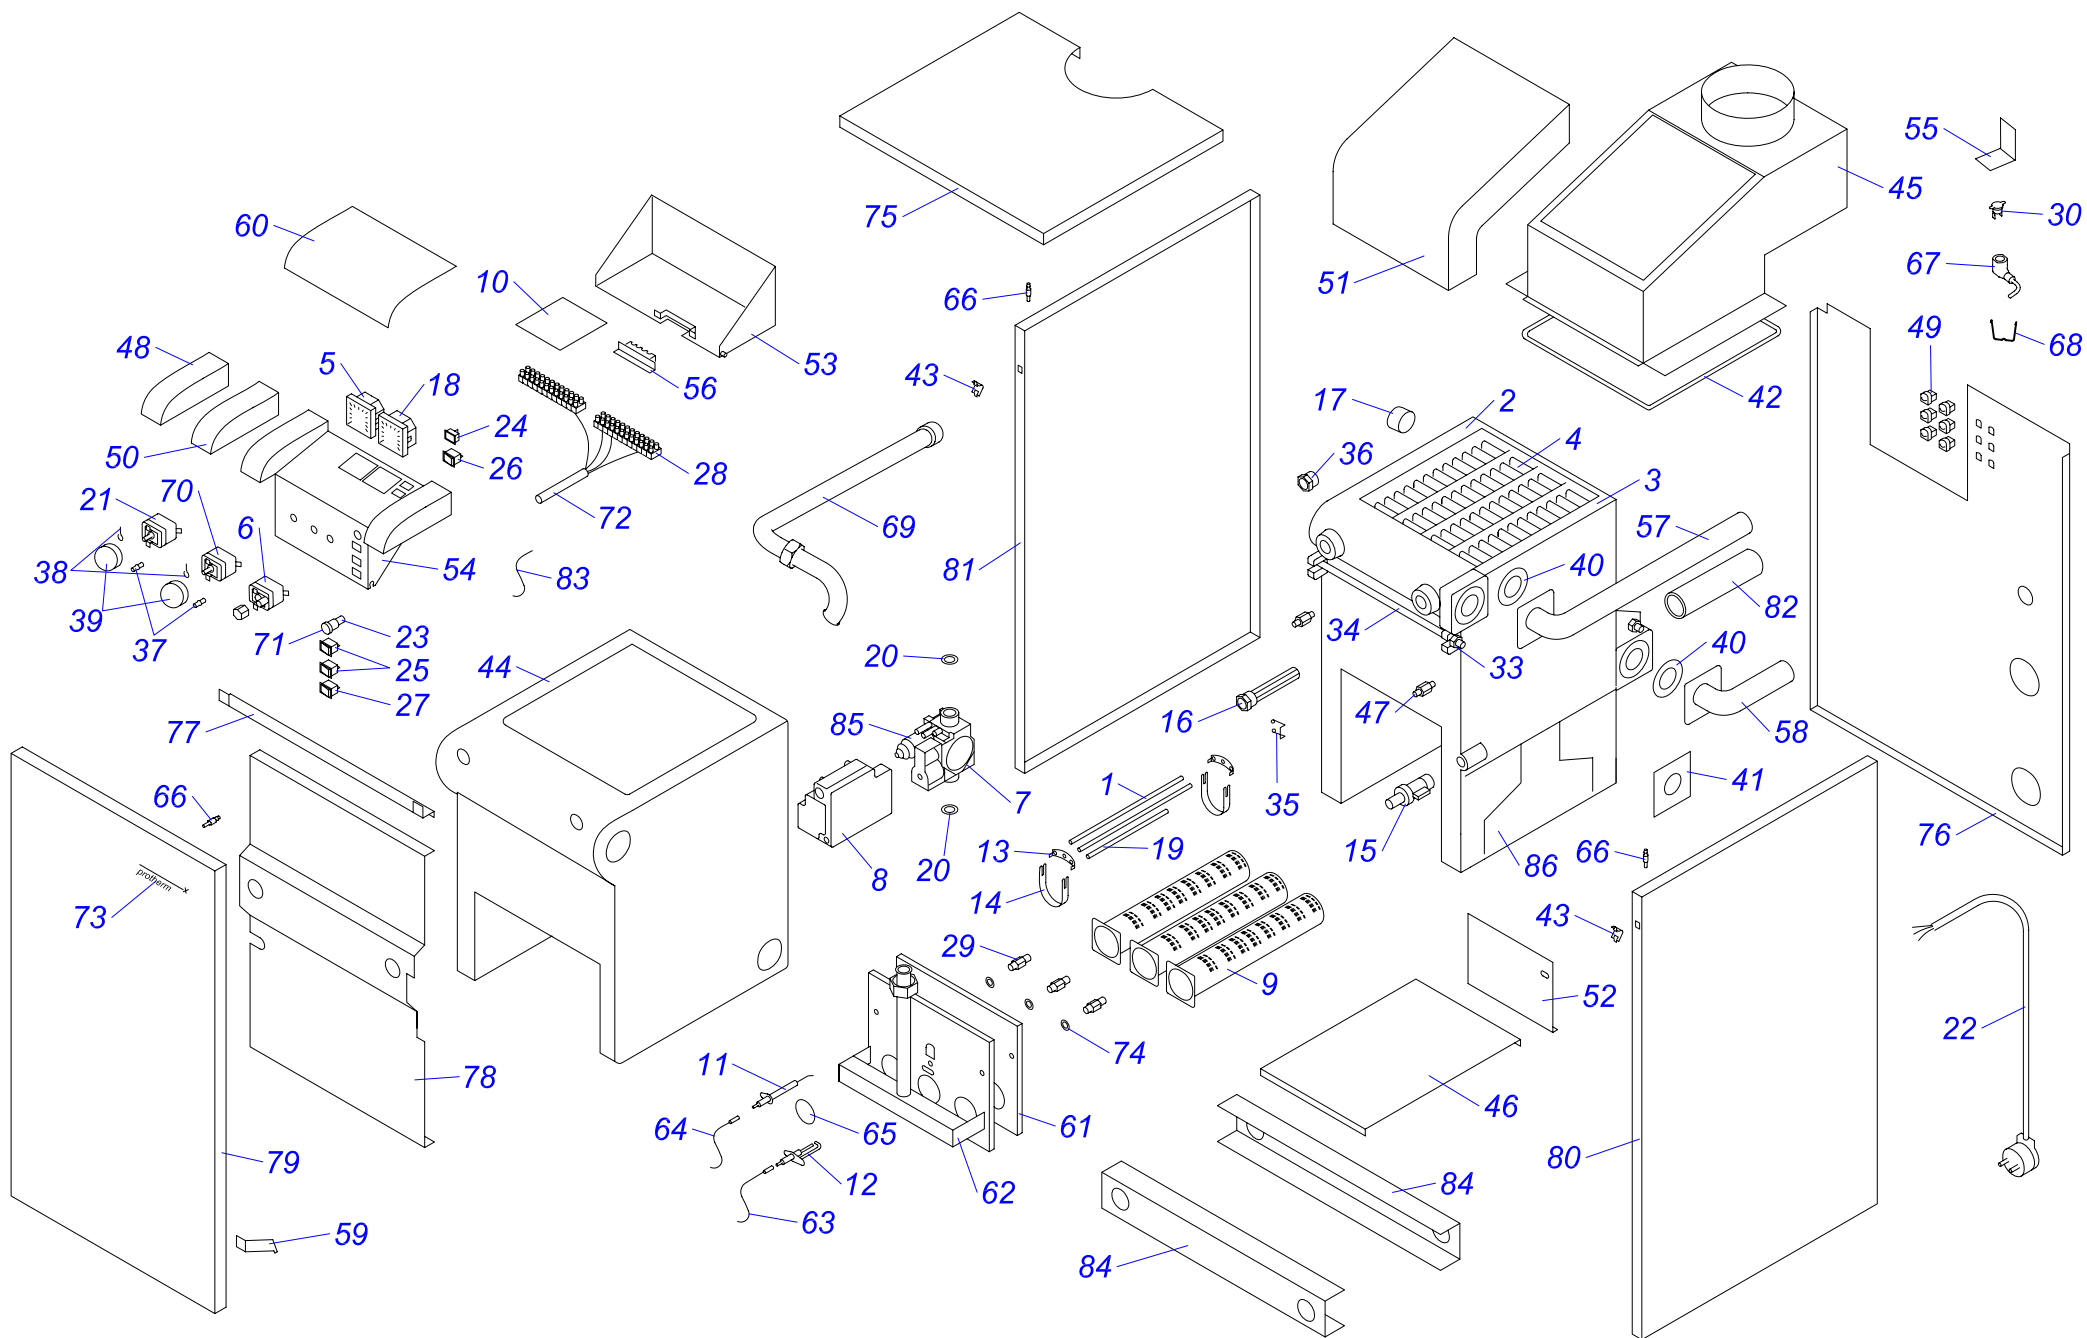

№	№ для заказа	Название	№	№ для заказа	Название	№	№ для заказа	Название	№	№ для заказа	Название
1	0020025230	Автомат.розжига S4565 (20,30)	33	0020033445	Ограничительная пружина	52	0020033866	Панель блока управлен. PLO,KLO13	67	0020034627	Рама (задн.) 50 кВт
	0020025291	Электр.розжига 537 АБЦ (40,50,60)	34	0020033454	Ручки управления - D	53	0020033867	Панель блока управлен. KLO13		0020043552	Рама котла -Z 60KLOK13
2	0020025237	Охлаждающий стержень (20,30)	35	0020033468	Прокладка 22x2,5	54	0020033872	Жгут проводов KLO13 (20,30)	68	0020034628	Горелочные трубы 103.2571.00
3	0020025244	Газ.клапан VK4105G1005 (20,30)	36	0020033474	Прокладка 51x41x4		0020033953	Жгут проводов 40-60 KLO13	69	0020035283	Панель облицовки верх. 20KLO15
	0020025299	Клапан газовый 843 (40,50)	37	0020033481	Уплотнительный шнур 15x2	55	0020033904	Крепление проводов		0020035267	Панель облицовки верх. 30Li v13
	0020025290	Газовый клапан 840.038 (60)	38	0020033527	Держатель термостата прод.сгор.	56	0020033907	Трубка котла (подача) - v13		0020035289	Панель облицовки верх. 40KLO15
4	0020025279	Термометр	39	0020033554	Штырь М4	57	0020033908	Трубка котла (обратка) - v13		0020035253	Панель облицовки верх. 50Li v13
5	0020025281	Термостат рабочий (TY)	40	0020033555	Зажим 16	58	0020033910	Фиксатор панели Л+П		0020035293	Панель облицовки верх. 60KLO15
6	0020025285	Термостат рабочий 3-кон.	41	0020033736	Изоляция теплообмен. 20 v13	59	0020049375	Крышка декоративная (прозрачная)	70	0020049343	Панель облицовки (задн.) 20
7	0020025286	Термостат аварийный (LY)		0020033737	Изоляция теплообмен. 30 v13	60	0020034033	Основание горелки - III 20KLO13		0020049344	Панель облицовки (задн.) 30
8	0020033959	Теплообменник (3-секции)		0020033917	Изоляция теплообмен. 40 v13		0020034034	Основание горелки - III 30KLO13		0020049345	Панель облицовки (задн.) 40
	0020034632	Теплообменник (4 секции)		0020033926	Изоляция теплообмен. 50 v13		0020033916	Основание горелки 40KLO13		0020049346	Панель облицовки (задн.) 50
	0020033960	Теплообменник (5-секц.)		0020033972	Изоляция теплообмен. 60KLO13		0020043538	Основание горелки 50KLO13		0020035294	Панель облиц. задн. 60KLO,PLO15
	0020033961	Теплообменник (6-секц.)	42	0020033742	Провод V035I		0020033968	Основание горелки 60KLOK13	71	0020049353	Опора блока управ.40кВт L (20,30,40)
	0020025295	Теплообменник BIASI	43	0020033752	Провод VN032 (20,30)	61	0020035304	Кожух перед.внутрен. 20KLO,PLO15		0020049354	Опора блока управления 50 кВт LI
9	0020027505	Электрод для KLO		0020033995	Провод электрод. VN02E(40,50,60)		0020035305	Кожух перед.внутрен. 30KLO,PLO15		0020035296	Опора панели управл. 60KLO,PLO15
10	0020027508	Электрод розжига ZE 588	44	0020033792	Стабилизатор тяги 20Li v13		0020033919	Кожух перед. (внутренний) 40Li v13	72	0020035591	Панель облицовки (бок.) P
11	0020027525	Форсунка для горелки ПБ1,7мм		0020033795	Стабилизатор тяги 30Li v13		0020033925	Кожух перед. (внутренний) 50Li v13	73	0020035592	Панель облицовки (бок.) L
	0020033277	Форсунка для горелки 2,65мм		0020033920	Стабилизатор тяги 40Li v13		0020035295	Кожух перед. внутрен. 60KLO15	74	0020043190	Изоляция трубы котла 1"
12	0020027526	Держатель охлад.стержней(20,30)		0020033923	Стабилизатор тяги 50 Li v13	62	0020035586	Панель облицов.(перед.) 20 Li v13	75	0020043295	Панель стабил.тяги-20KLO,PLO
13	0020027527	Держатель охлад.стержней(20,30)		0020033970	Стабилизатор тяги 60KLOK13		0020035587	Панель облицов.(перед.) 30 Li v13		0020043296	Панель стабил.тяги -30KLO,PLO
14	0020027543	Шаровый кран вып. 3/8"	45	0020033797	Отражатель 20 Li v.13		0020035588	Панель облицов.(перед.) 40KLO13		0020043568	Панель стабил.тяги 40KLO,PLO
15	0020027557	Гильза для 4 датчиков		0020033798	Отражатель 30 Li v.13		0020033924	Панель облицов.(перед.) 50 Li v13		0020033999	Панель стабил.тяги 50KLO,PLO
16	0020027570	Манометр		0020033922	Отражатель 40 Li v13		0020035590	Панель облицов.(перед.) 60KLO13	76	0020043440	Трубка газовая Li v13(20,30)
17	0020027661	Термостат биметал.обратимый 80°C		0020033927	Отражатель 50 Li v13	63	0020034018	Изоляция горелки LI 20		0020043540	Трубка газовая - 465мм(40,50,60)
18	0020027665	Прокладка 24x15x2		0020033971	Отражатель (задний) 60KLOK13		0020034019	Изоляция горелки LI 30	77	0020043534	Этикетка PROTHERM 90мм
19	0020033175	Сетевой кабель	46	0020033830	Винт ограничительный M8		0020033963	Изоляция горелки 40KLOK13	78	0020025265	Чугунная секция - (левая)
20	0020033179	Предохранитель Т1,6А 5x20	47	0020033834	Заглушка KLO,PLO13		0020033966	Изоляция горелки 50KLOK13	79	0020025266	Чугунная секция - (правая)
21	0020033180	Держатель для предохранителя	48	0020033838	Переходник кабельный - пласт.		0020033969	Изоляция горелки 60KLOK13	80	0020025267	Чугунная секция - (средняя)
22	0020033183	Сигнализатор красный	49	0020033844	Заглушка KLO,PLO13	64	0020035252	Прокладка 14x10x1 Cu-плоск(20,30)	81	0020033355	Шпилька соединит. М10x240-3звен
23	0020033228	Выключатель (функциональный)	50	0020033864	Изоляция 20Li v13		0020033993	Прокладка 16x12x1 Cu(40,50,60)		0020033356	Шпилька соединит. М10x325-4звен

20,30,40,50 KLO 15