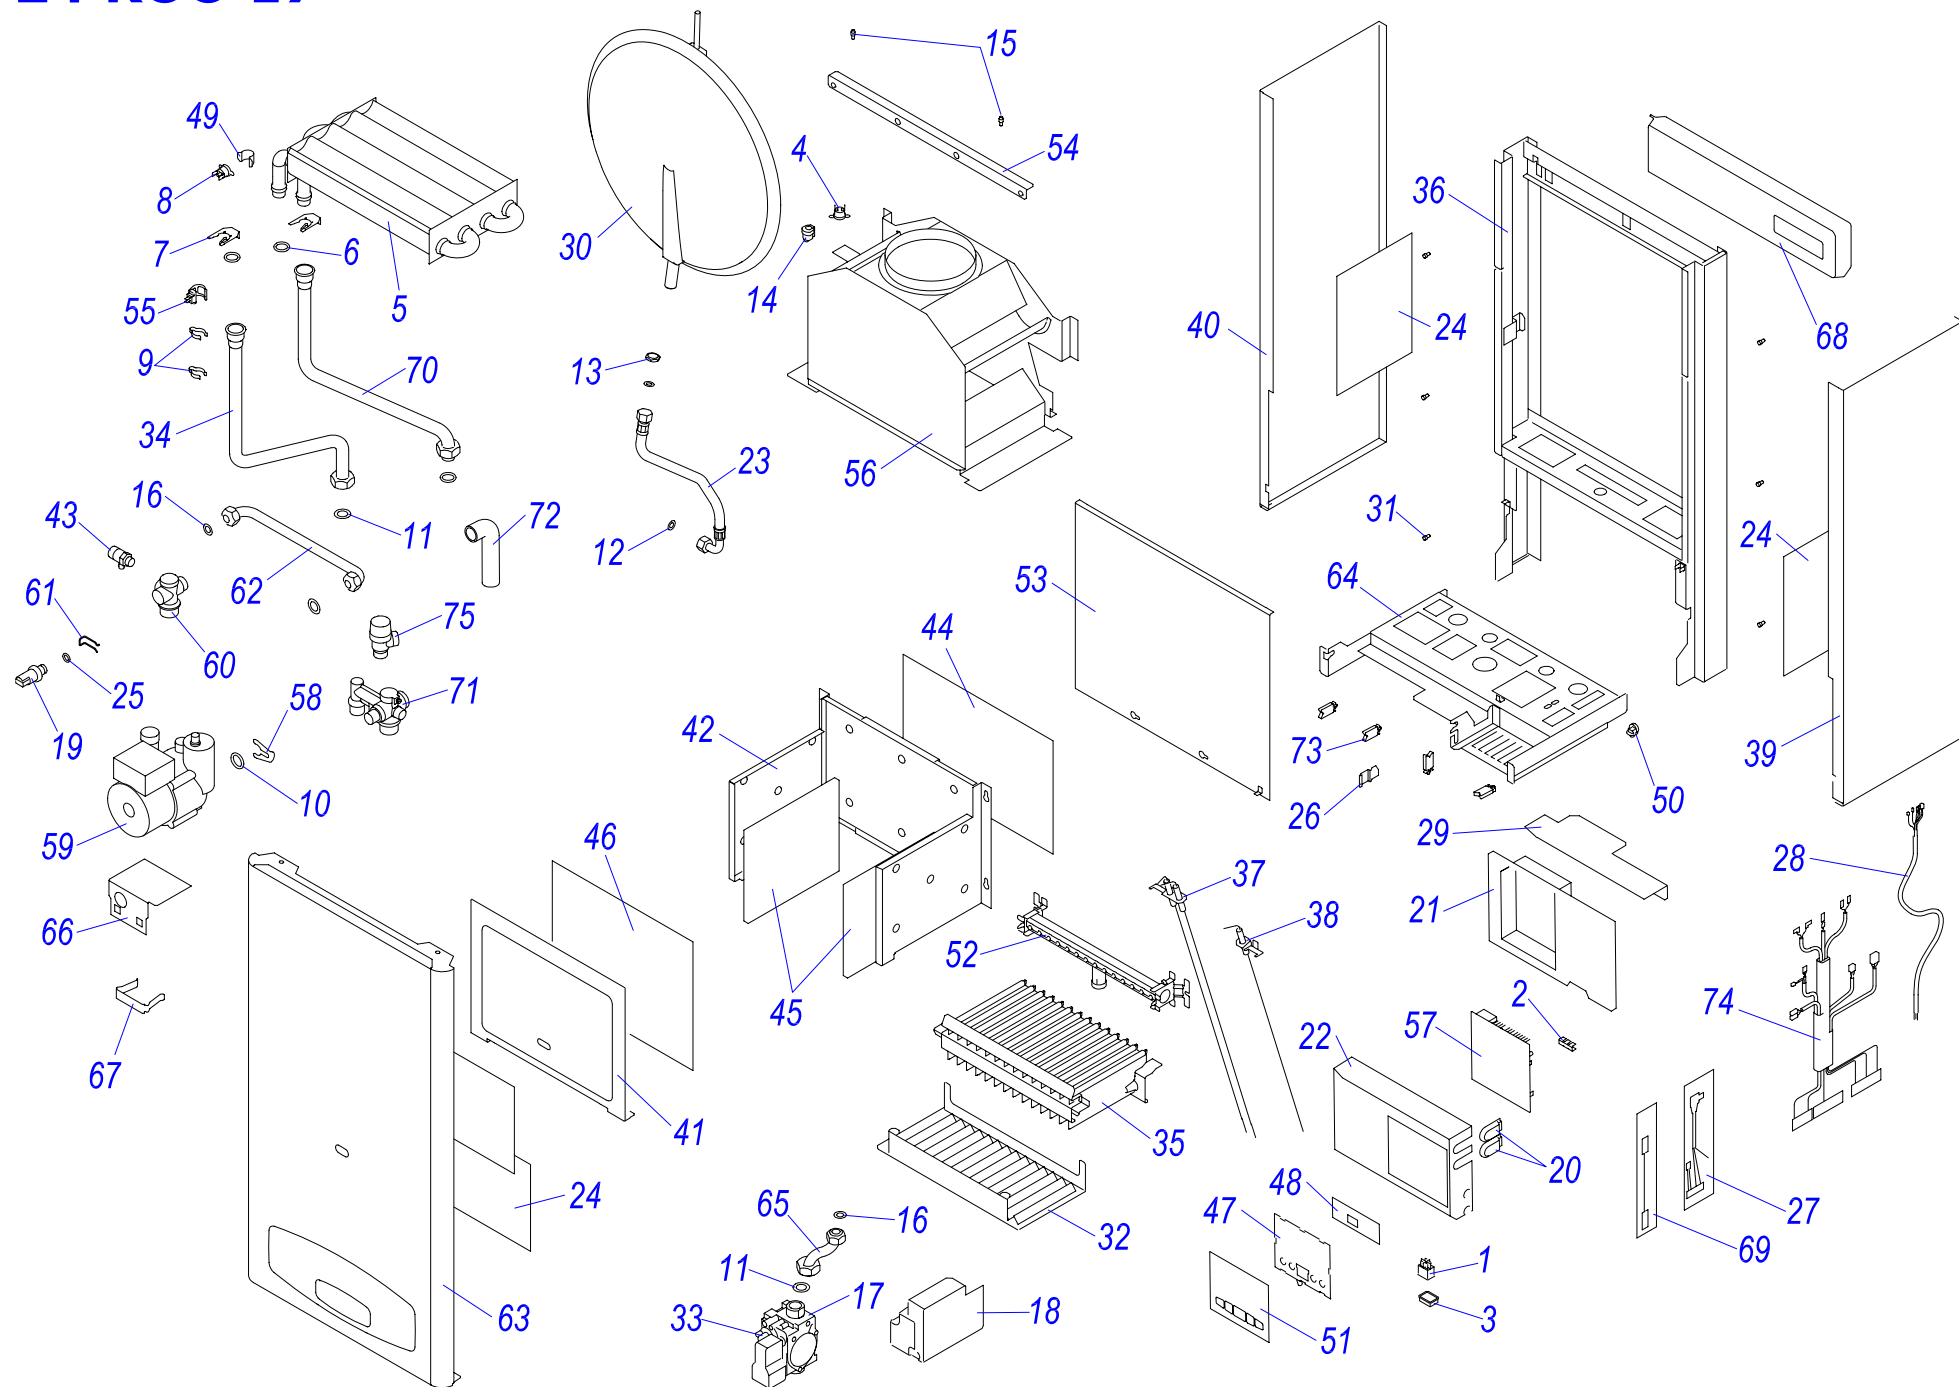

24 KOO 17

24 KOOR 17

№	№ для заказа	Название	№	№ для заказа	Название	№	№ для заказа	Название
1	0020033233	Выключатель сетевой	26	0020034119	Зажим блока управления	51	0020044678	Пленка панели управл.Panther17
2	0020033239	Электрический разъем - 6,3мм	27	0020027600	Кабель Z 024	52	0020044942	Рампа горелки SD 14 рам.1.30DIN
3	0020033241	Защитный кожух выключателя	28	0020034155	Кабель Q167	53	0020035615	Основание J16
4	0020027661	Термостат биметал.обрат.80°C	29	0020034164	Опора блока управления	54	0020035042	Держатель J16
5	0020025264	Теплообменник SD	30	0020027611	Расширительный бак 5л-W	55	0020035043	Датчик наружный 18мм-JS3227/17
6	0020043217	Прокладка для тепл-ка SD	31	0020034703	Штырь ограничительный	56	0020044679	Стабилизатор тяги P16
7	0020033344	Зажим	32	0020034738	Отражатель E	57	0020027653	Плата управления 24KXV17
8	0020027575	Термостат биметал.аварий.105°C	33	0020027678	Катушка для 840,843,845	58	0020035077	Зажим насоса NFSL 12/5-3PL12
9	0020033452	Зажим	34	0020035618	Трубка котла (обратка) КТО17	59	0020027644	Насос NFSL/PREMIUM-3-CRF-12
10	0020033467	Прокладка 18,3,5	35	0020035604	Горелка-U	60	0020035079	Гидроблокблок ВХV17- (подача)
11	0020027665	Прокладка 24x15x2	36	0020035328	Рама котла UNI, белая	61	0020035080	Зажим датчика давления
12	0020033473	Прокладка 15x8x2	37	0020035585	Электроды розжига DIN-V17	62	0020035085	Трубка бай-пасса L17
13	0020033836	Гайка 3/8"	38	0020034961	Электрод ионизационный DIN-V16	63	0020035274	Панель облицовки перед. P17
14	0020033838	Переходник кабельный - пласт.	39	0020035271	Панель облицовки бок-п. J16	64	0020035091	Рама гидроблока - P17
15	0020033921	Ограничитель	40	0020035272	Панель облицовки бок-л. J16	65	0020035092	Трубка газовая P17
16	0020033932	Прокладка 18x10x2	41	0020034965	Панель камеры сгор.(перед.) J16	66	0020035107	Защита насоса WIL0
17	0020023213	Газовый клапан SIT 845	42	0020034966	Основание камеры сгорания J16	67	0020035108	Пружина защиты насоса WIL0
18	0020025300	Электроника розжига(атмо)537ABC	43	0020034971	Клапан выпускной 1/4"-II	68	0020043720	Крепежная планка v.17
19	0020023216	Датчик давления	44	0020034993	Изоляция SK 202x310	69	0020035111	Жгут проводов Z062
20	0020034087	Ввод проводов	45	0020034994	Изоляция SK 161x186	70	0020035114	Трубка котла (обратка) P17k
21	0020034089	Панель блока управления (задн.) J	46	0020034995	Изоляция SK 234x288	71	0020035115	Гидроблок вход
22	0020034090	Панель блока управления	47	0020035005	Панель P16	72	0020043931	Шланг SP 130-20mm
23	0020034104	Шланг брониров. 3/8"-3/8"кол.-0,3м	48	0020027676	Плата дисплея J16	73	0020035616	Держатель кабеля F1202KWS-2N
24	0020034106	Фольга-отражатель - II	49	0020035006	Зажим термостата AVB	74	0020035617	Жгут проводов 24KOO17
25	0020034114	Прокладка 14x9.5x2.5	50	0020043707	Кабельный зажим с лентой 175057	75	0020035129	Клапан предохран.300кПа 1/2"-V17