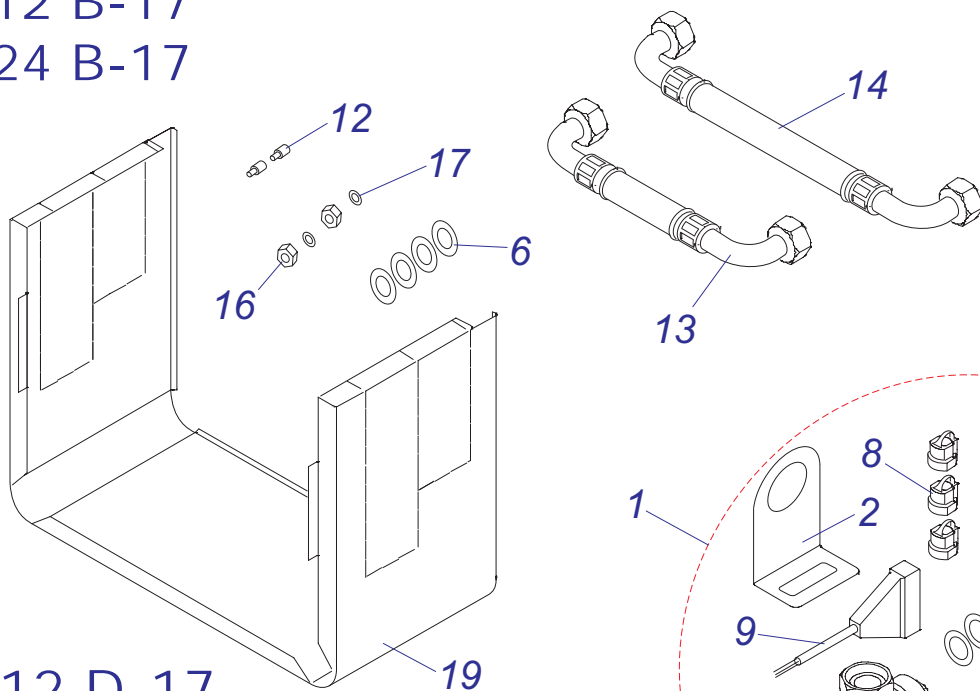

Prepoj. sada
P-BZ 12 B-17
P-BZ 24 B-17

P-BZ 12 D-17
P-BZ 24 D-17