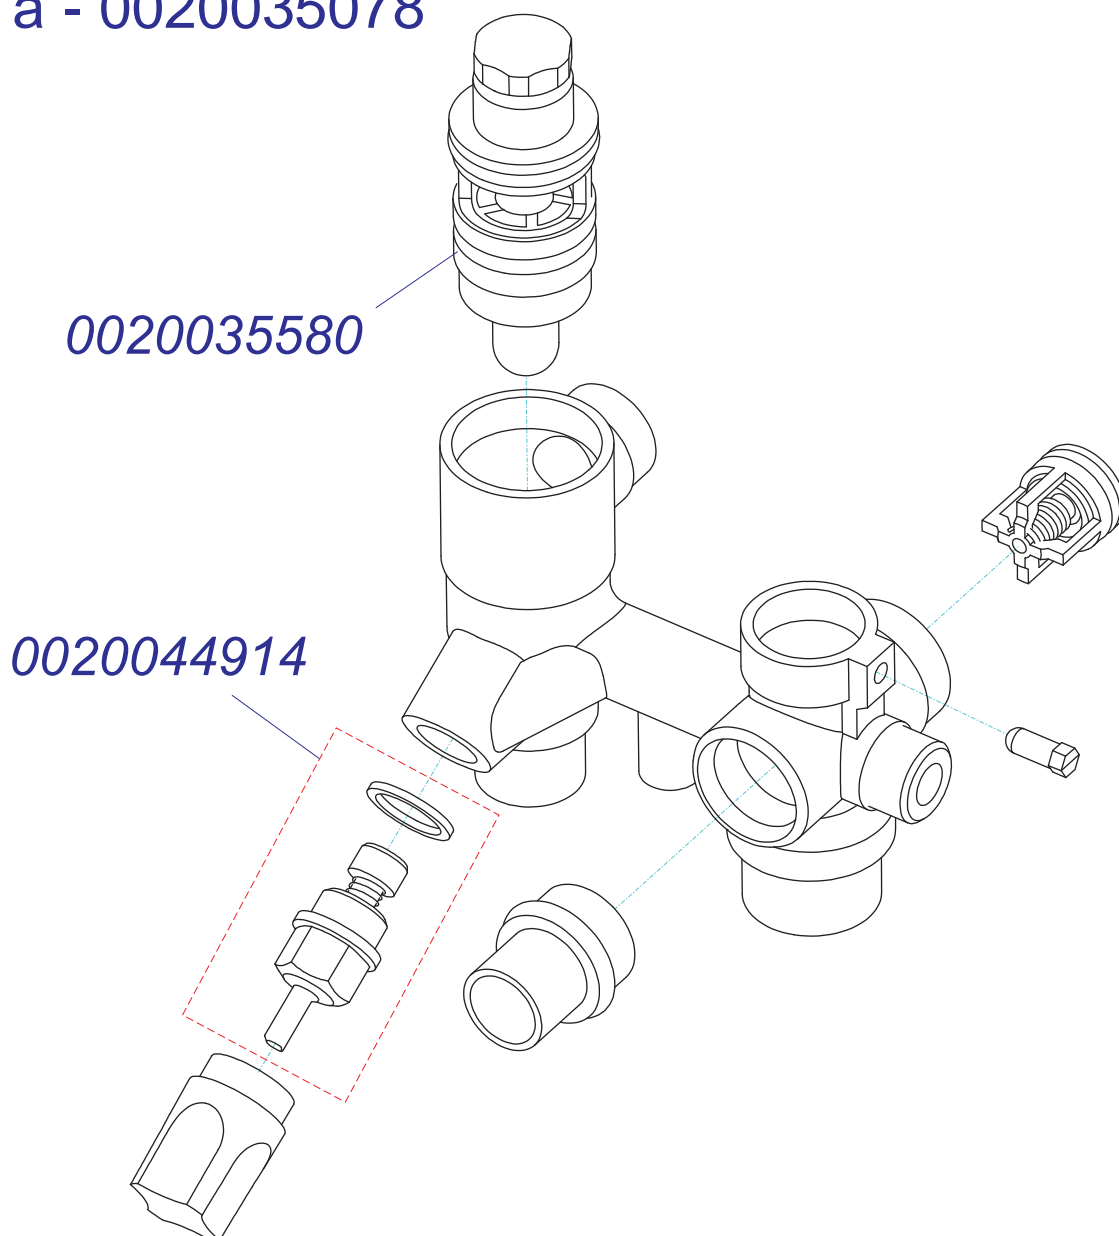

Àëäðîäðóîï à BXV17

âõî ä - 0020035078

âõî ä - 0020035079