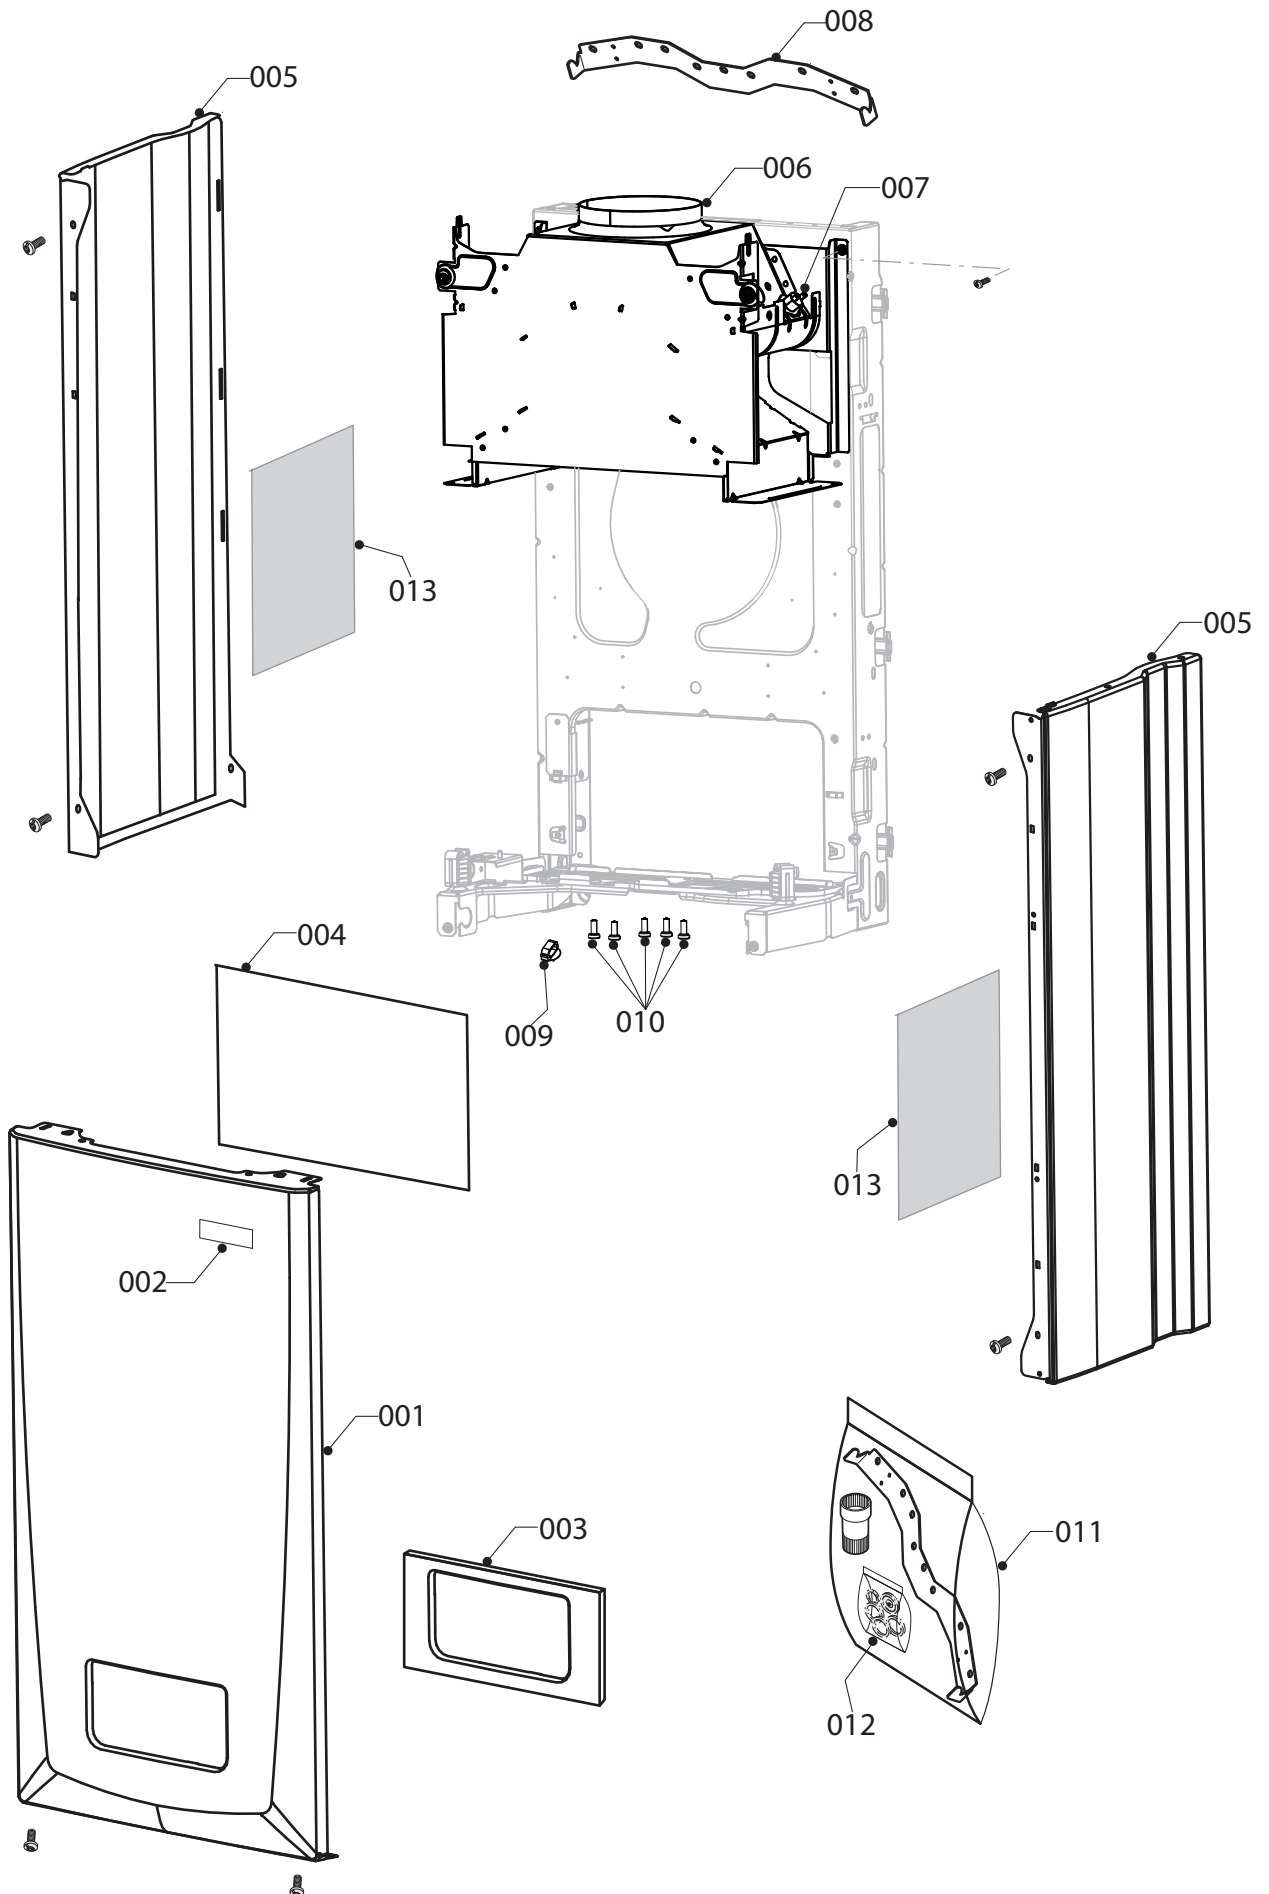

06 Теплообменник

23MOV19, 23MTV19

№	№ для заказа	Название	Модель, Примечание
		02-0-06-01	
001	0020142419	Теплообменник 25 kW	23MOV19
001	0020142415	Теплообменник 25kW	23MTV19
002	0020101525	Датчик NTC+крепёж	с 11/2013 замена на номер 0020039184
002	0020039184	Датчик NTC	
003	0020020741	Прокладка	комплект (1 шт.)
004	2000801946	Винт 4,2x13,5mm	комплект (25 шт.)
005	0020049305	Корпус камеры сгорания 24kW	23MOV19
005	0020098001	Камера сгорания	23MTV19
006	2000801882	Изоляция, камера сгорания	23MOV19, от 03/2012 заменен ч. 0020149449
006	0020149449	Изоляция, камера сгорания	23MOV19
006	0020098014	Изоляция, камера сгорания	23MTV19, от 03/2012 заменен ч. 0020149448
006	0020149448	Изоляция, камера сгорания	23MTV19
007	0020049286	Панель камеры сгорания (перед.) 24kW	23MOV19
007	0020098005	Панель камеры сгорания (перед.) 24kW	23MTV19

07а Облицовка
23MOV19

02 - 0 - 07 - 01