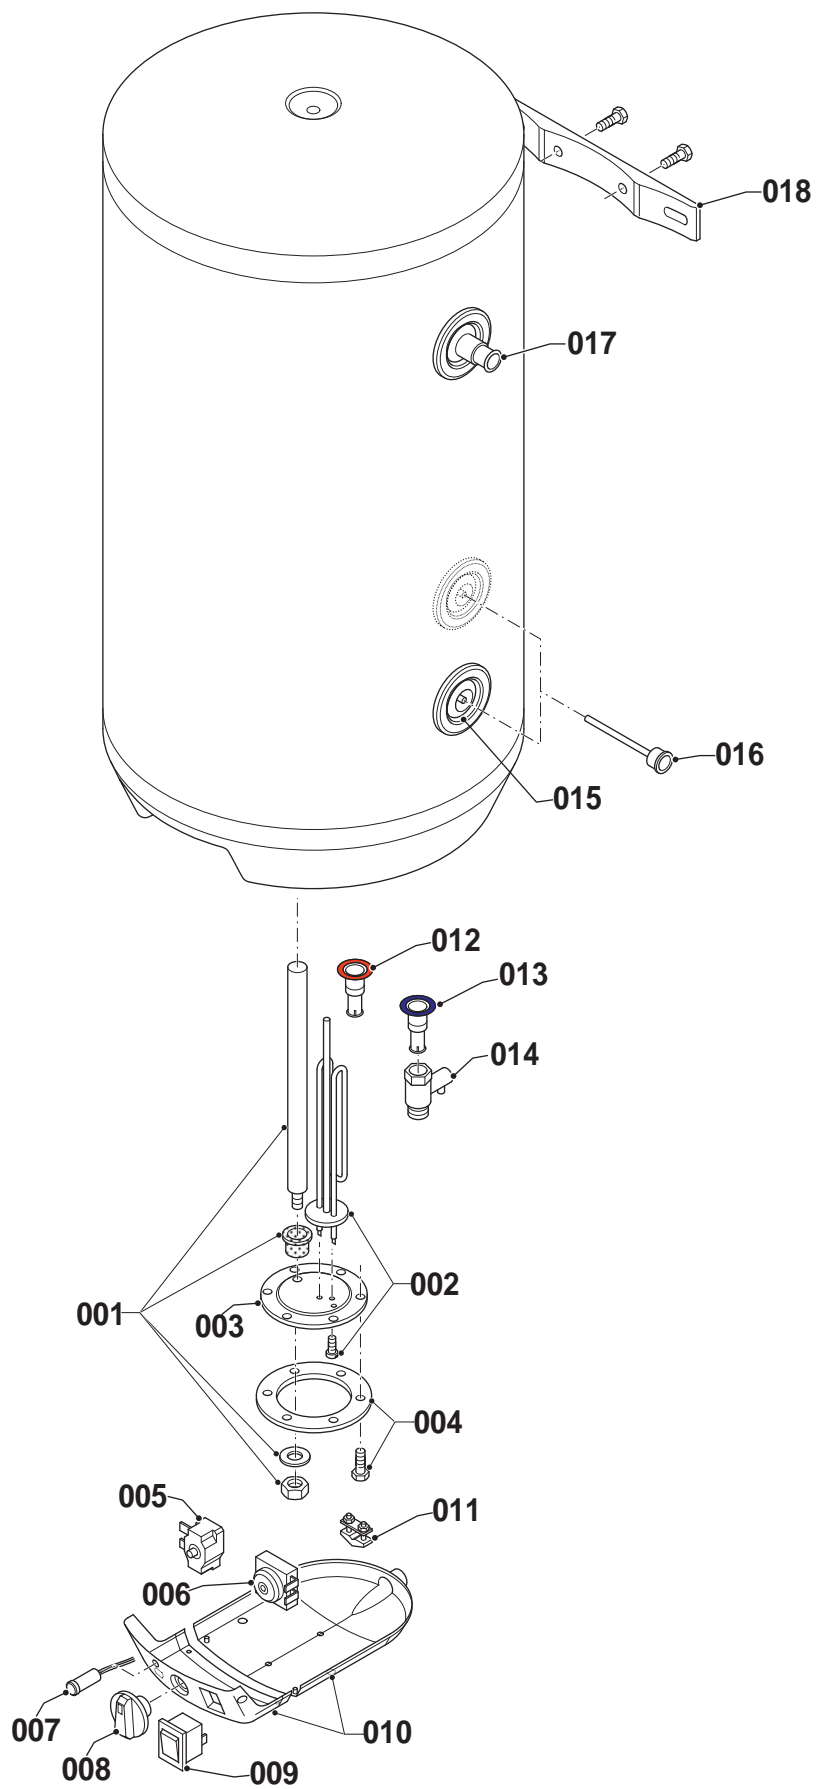

06 Бойлер

WEL 75 ME, WEL 100 ME, WEL 150 ME

06 Бойлер

WEL 75 ME, WEL 100 ME, WEL 150 ME

№	№ для заказа	Название	Модель, Примечание
		5000558	
001	0020193450	Анод, 32x250	WE 75 ME, с крепежных деталях
001	0020193450	Анод, 32x250	WE 100 ME, с крепежных деталях
001	0020193452	Анод, 32x500	WE 150 ME, с крепежных деталях
002	0020193467	ТЭН 2000 Вт	
003	0020193453	Прокладка под фланец	
004	0020193454	Крышка фланца	с № 03
005	0020193455	Термостат	
006	0020193456	Ограничительный термостат	
007	0020193458	Жгут проводов с сигнальной лампой	
008	0020193459	Ручка управления	
009	0020193457	Выключатель	
010	0020193460	Корпус панели управления	
011	0020193461	Фиксатор кабеля	
012	0020193463	Трубка, 685 mm	WE 75 ME, + Прокладка
012	0020193464	Трубка, 815 mm	WE 100 ME, + Прокладка
012	0020193465	Трубка, 1160 mm	WE 150 ME, + Прокладка
013	0020193466	Дюбеля	+ Прокладка
014	0020193462	Предохранительный клапан	
015	0020193468	Втулка	
016	0020193469	Гильза	
017	0020193471	Трубка в сборе	+ Прокладка
018	0020193470	Кронштейн	+ винты