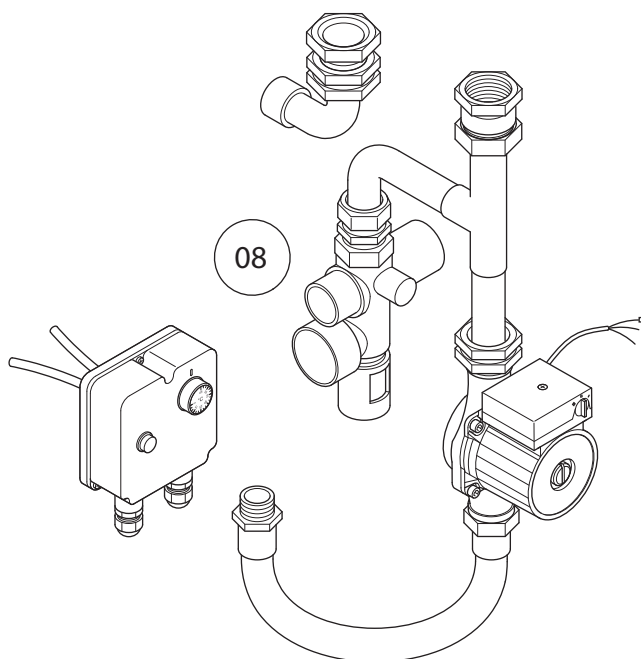

00 Представление

WE 75 ME, WE 100 ME, WE 150 ME

06 Бойлер

WE 75 ME, WE 100 ME, WE 150 ME

06 Бойлер

WE 75 ME, WE 100 ME, WE 150 ME

№	№ для заказа	Название	Модель, Примечание
		5000558	
001	0020193451	Анод, 32x345	WE 75 ME, с крепежных деталях
001	0020193451	Анод, 32x345	WE 100 ME, с крепежных деталях
001	0020193452	Анод, 32x500	WE 150 ME, с крепежных деталях
002	0020193467	ТЭН 2000 Вт	
003	0020193453	Прокладка под фланец	
004	0020193454	Крышка фланца	с № 03
005	0020193455	Термостат	
006	0020193456	Ограничительный термостат	
007	0020193458	Жгут проводов с сигнальной лампой	
008	0020193459	Ручка управления	
009	0020193457	Выключатель	
010	0020193460	Корпус панели управления	
011	0020193461	Фиксатор кабеля	
012	0020193463	Трубка, 685 mm	WE 75 ME, + Прокладка
012	0020193464	Трубка, 815 mm	WE 100 ME, + Прокладка
012	0020193465	Трубка, 1160 mm	WE 150 ME, + Прокладка
013	0020193466	Дюбеля	+ Прокладка
014	0020193462	Предохранительный клапан	
015	0020193468	Втулка	
016	0020193469	Гильза	
017	0020193471	Трубка в сборе	+ Прокладка
018	0020193470	Кронштейн	+ винты