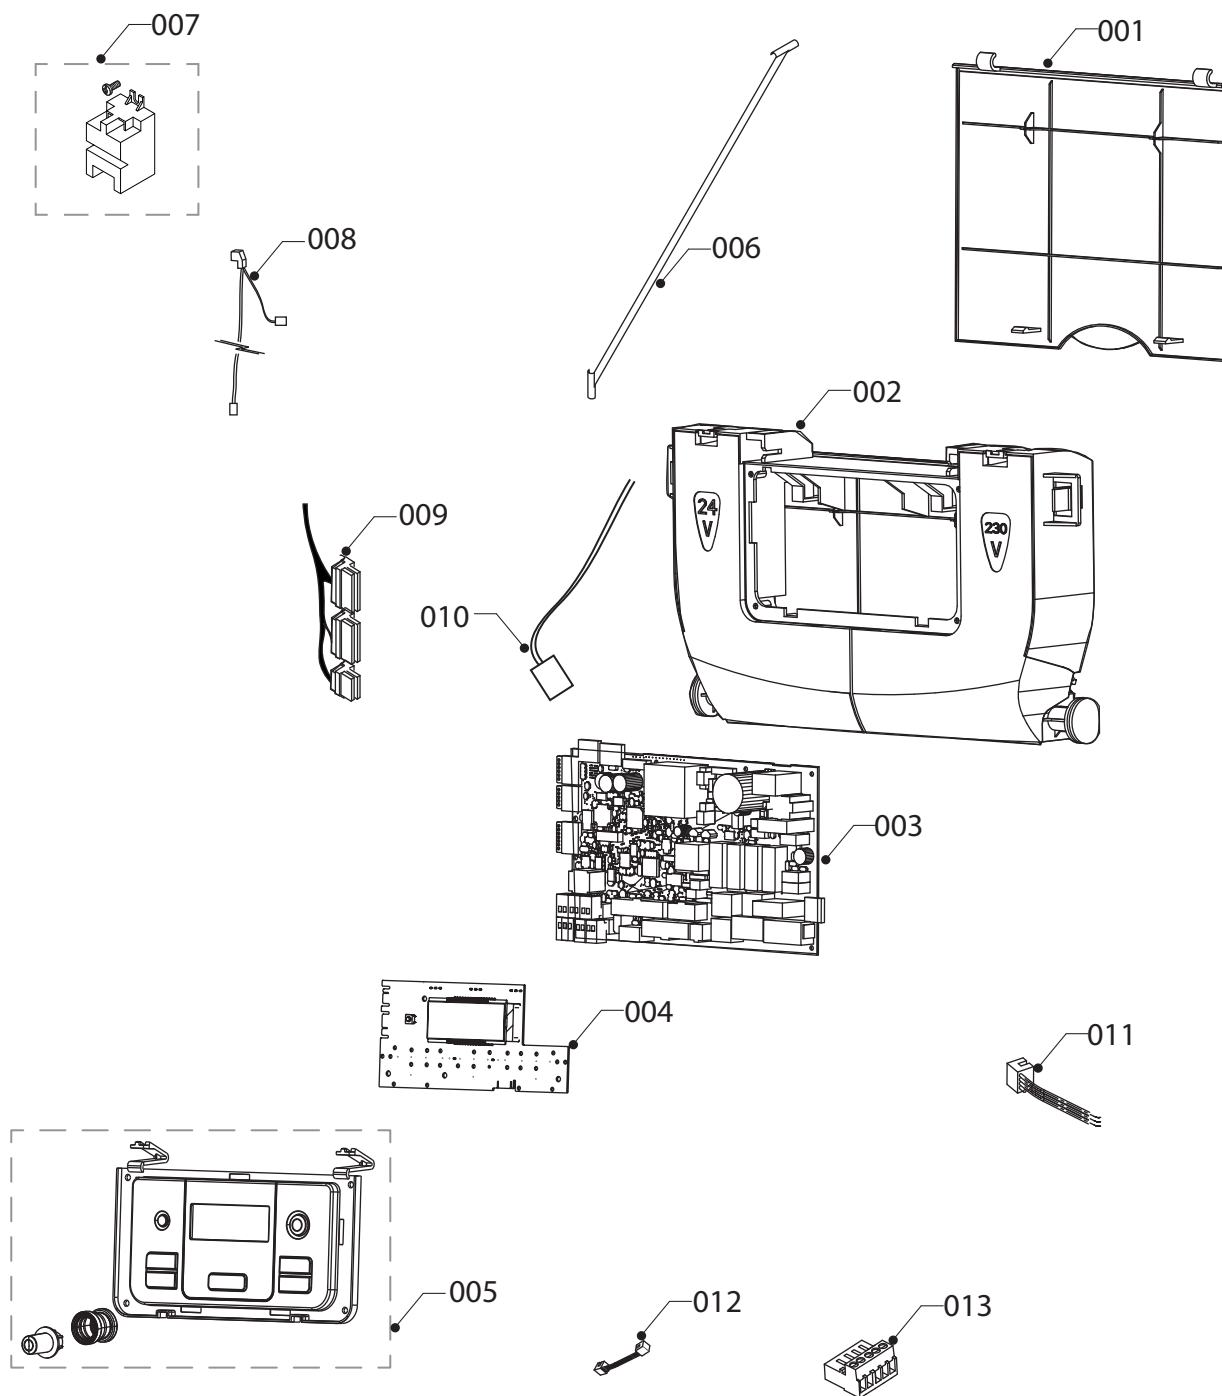

12 Блок управления
12KOO19, 25KOO19, 12KTO19, 25KTO19, 25KOV19, 25KTV19, 30KTV19

02 - 0 - 12 - 01.01

12 Блок управления

12KOO19, 25KOO19, 12KTO19, 25KTO19, 25KOV19, 25KTV19, 30KTV19

№	№ для заказа	Название	Модель, Примечание
		02-0-12-01	
001	0020097963	Панель блока управления (задн.)	
002	0020097961	Блок управления (передн.)	12KOO19, 25KOO19, 12KTO19, 25KTO19, 25KOV19, 25KTV19
002	0020101522	Блок управления (передн.) 30 kW	30KTV19
003	0020097962	Плата управления	
004	0020098259	Плата дисплея 2 P2 AI	
005	0020098255	Лицевая панель	
006	2000801874	Ограничитель	
007	2000801936	Трансформатор розжига ZI62/12	
008	0020097984	Жгут проводов зажигателя	12KOO19, 25KOO19, 12KTO19, 25KTO19, 25KOV19, 25KTV19
008	0020101516	Жгут проводов зажигателя	30KTV19
009	0020097960	Жгут проводов	12KOO19, 25KOO19, 25KOV19
009	0020098000	Жгут проводов	12KTO19
009	0020098258	Жгут проводов	25KTO19, 25KTV19
009	0020101523	Жгут проводов	30KTV19
010	0020098494	Жгут проводов, вентилятор	12KTO19
010	0020098012	Жгут проводов, вентилятор	25KTO19, 25KTV19, 30KTV19
011	0020097978	Жгут проводов 230V	
012	0020097297	Жгут проводов	
013	0020098256	Клеммная колодка	комплект (5 шт.), 12KOO19, 25KOO19, 12KTO19, 25KTO19
013	0020097304	Клеммная колодка	комплект (5 шт.), 25KOV19, 25KTV19, 30KTV19