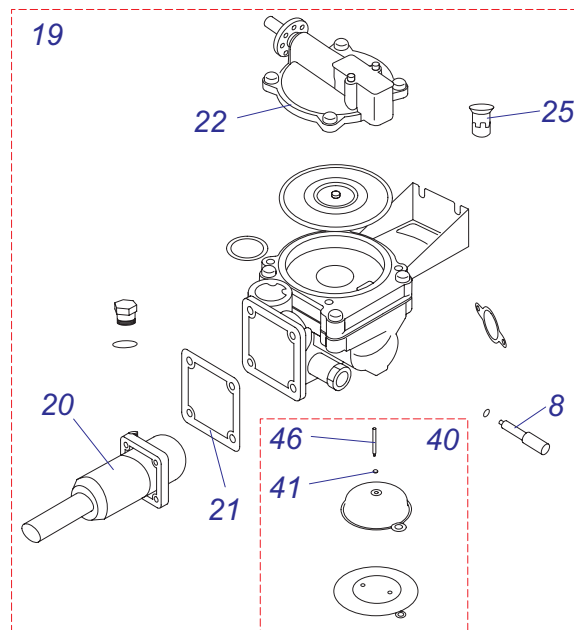

18,23 POP - Старшие типы

18,23 POP - Старшие типы

№	№ для заказа	Название	№	№ для заказа	Название	№	№ для заказа	Название
1	0020043198	Кожух водонагр.59000,POP18	16	0020014701	Магнитный наконечник	31	0020014637	Трубка ГВС
	0020043199	Кожух водонагр.59016,POP23	17	0020014703	Винт	32	0020014655	Трубка газа
2	0020014892	Декоративная панель10,59098	18	0020014709	Гайка для крепл.форсунки	33	0020014664	Дроссельная шайба
3	0020014716	Кнопка пьезорозжига	19	0020014890	Газ.клапан OPALIS10,POP18	34	0020014883	Термостат прод.сгорания
4	0020014720	Крепежный винт		0020014891	Газ.клапан OPALIS13,POP23	35	0020014788	Кабель терм.прод. сгорания
5	0020014722	Ручка упрвления	20	0020014886	Кнопка	36	0020014657	Прокладка
6	0020014646	Теплообменник POP 18	21	0020014653	Прокладка	37	0020014707	Прокладка
	0020014645	Теплообменник POP 23	22	0020014632	Крышка	38	0020014710	Прокладка
7	0020014618	Термопара	23	0020014628	Форсунка горелки	39	0020014711	Прокладка
8	0020014619	Магнитный наконечник	24	0020014725	Форсунка пилотной горелки	40	0020014638	Свод мембраны,53496,POP18
9	0020014631	Держатель форсунки	25	0020014880	Клапан рампы -59010,POP18		0020014639	Свод мембраны,53497,POP23
10	0020014633	Узел контроля пламени		0020014885	Клапан рампы -59019,POP23	41	A810054245	Прокладка
11	0020014642	Рампа POP 18	26	0020014882	Регулятор - 59013,POP18	42	0020014648	Прокладка
	0020014641	Рампа POP 23		0020014881	Регулятор - 59012,POP23	43	0020014723	Регулировочный шток
12	0020014878	Пьезорозжиг	27	0020014705	Замедлитель	44	0020014888	Панель облицовки (бок.)
13	0020014654	Пилотная горелка	28	0020014656	Заглушка	45	0020043251	Водяной узел I./237
14	0020014669	Крепление пилотной горелки	29	0020014640	Кран безопасности	46	0020014649	Шток
15	0020014677	Зажим	30	0020014636	Трубка ХВС