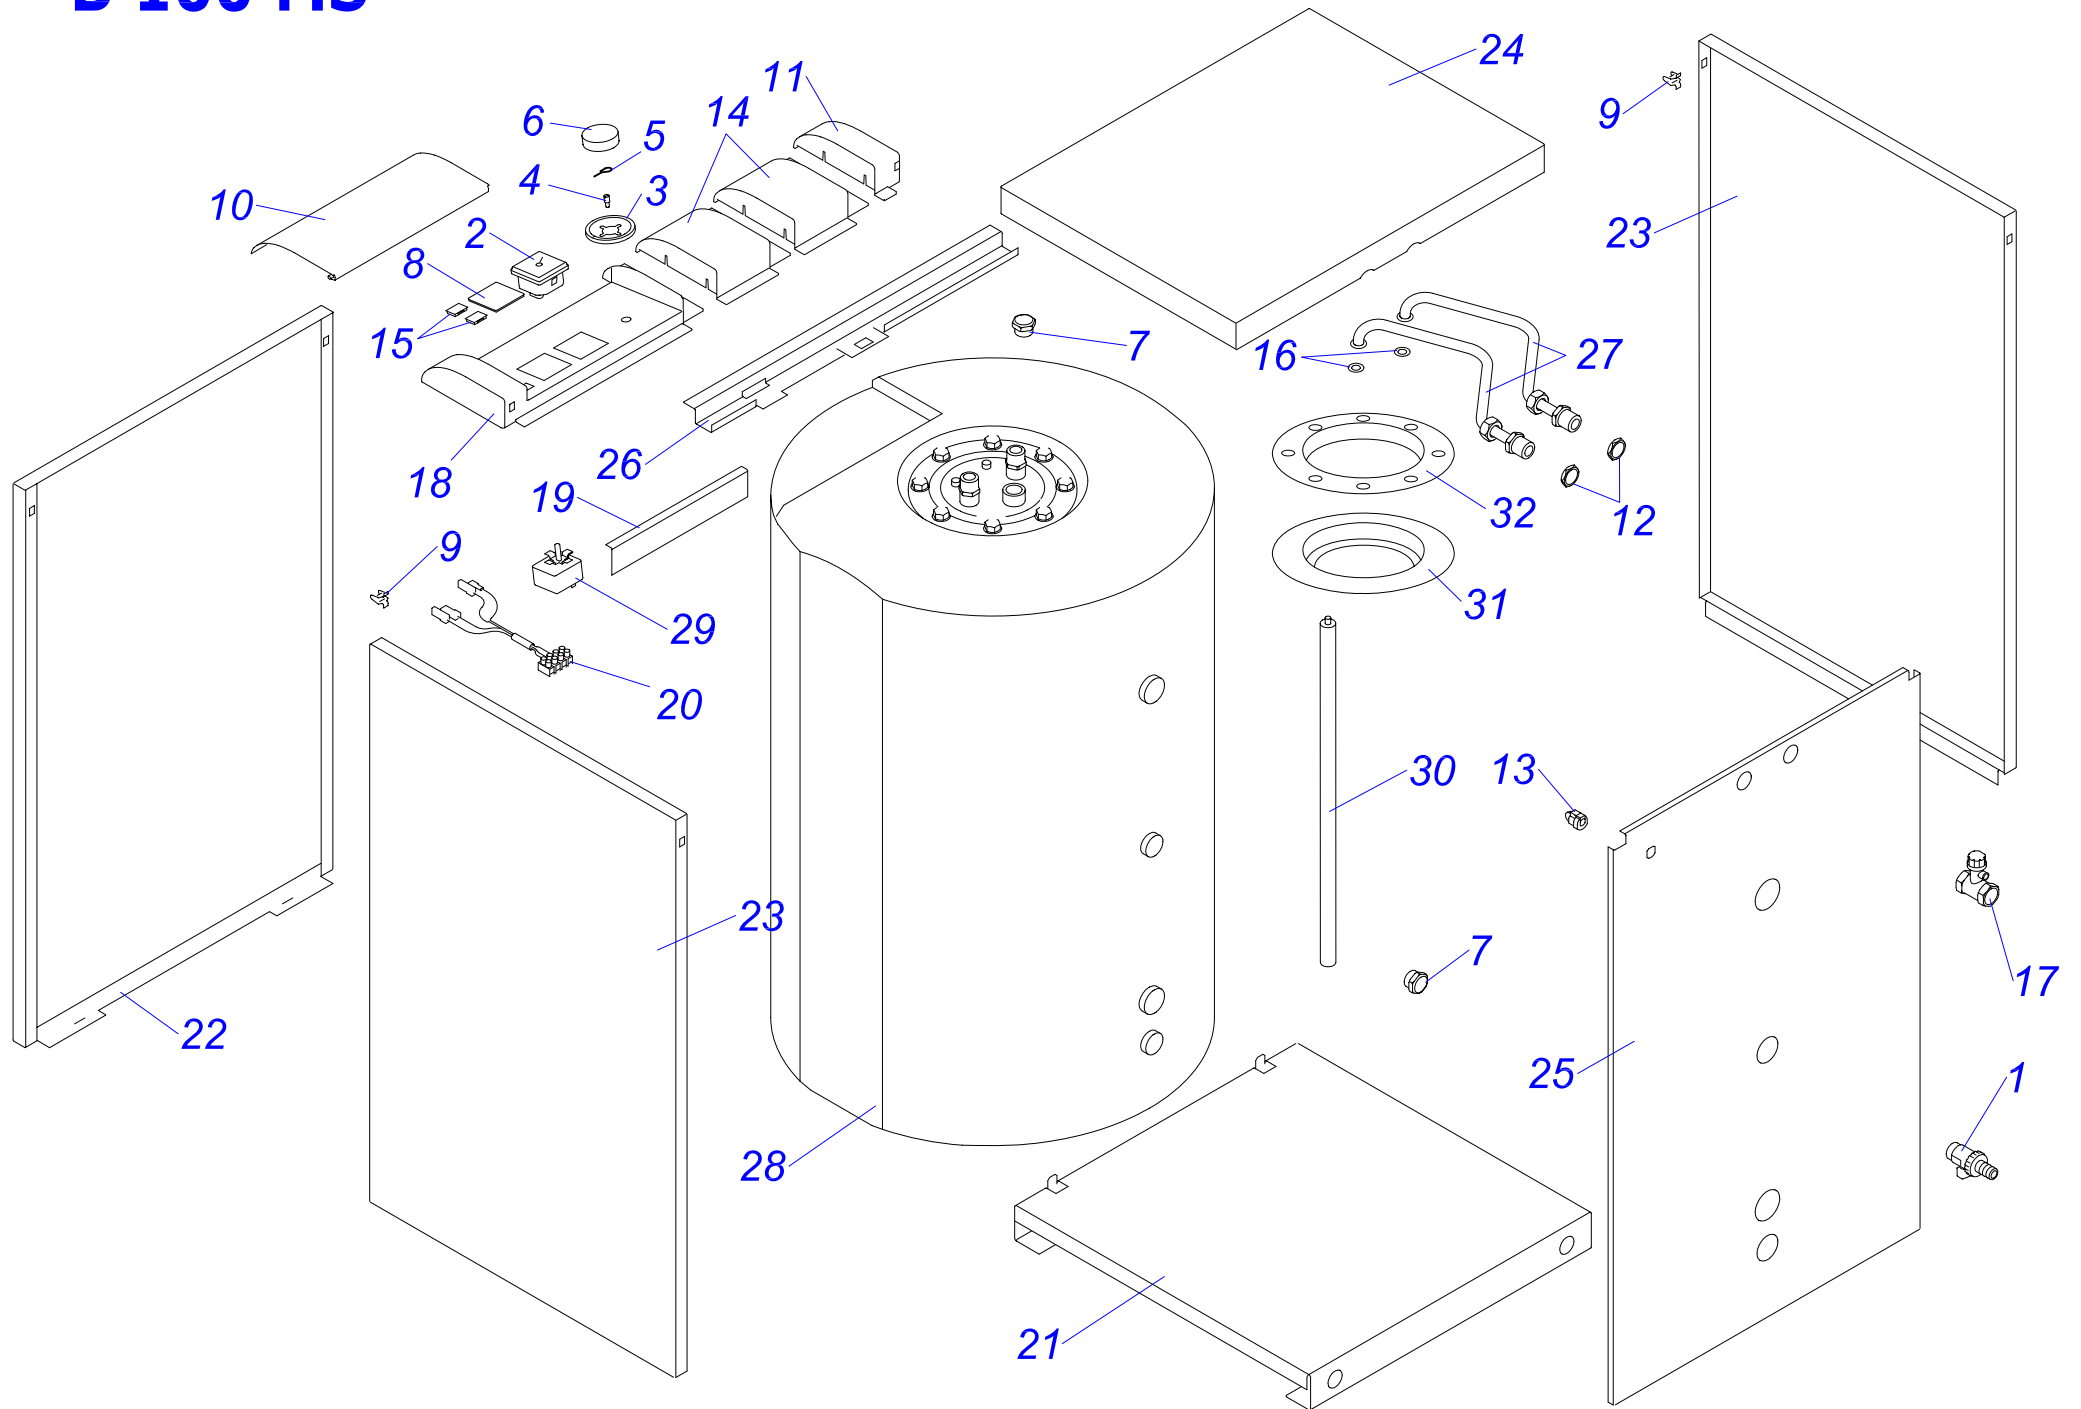

B 100 MS

бойлер В 100 MS

№	№ для заказа	Название	№	№ для заказа	Название	№	№ для заказа	Название
1	0020033328	Шаровой кран выход. 1/2"	12	0020033835	Гайка 1/2"	23	0020035312	Панель облицовки бок. белая
2	0020025279	Термометр	13	0020033838	Переходник кабельный - пласт.	24	0020035313	Панель облицовки верх. белая
3	0020033438	Подложка	14	0020033844	Заглушка KLO,PLO13	25	0020043835	Панель облицовки (задн.)
4	0020033444	Ограничительный винт	15	0020033911	Заглушка PLO v.13	26	0020035570	Опора панели управления
5	0020033445	Ограничительная пружина	16	0020033932	Прокладка 18x10x2	27	0020034790	Трубка ГВ
6	0020033454	Ручки управления - D	17	0020027667	Предохранител.клапан 1/2" ZB-4	28	0020025253	Бойлер 100 л. ОКС 100 NTR
7	0020033490	Заглушка 1/2"	18	0020043353	Панель блока управления В100М	29	0020027673	Термостат раб.3-кон. мед. IMIT
8	0020033709	Заглушка панели управления	19	0020043373	Планка крепежная В100М	30	0020034955	Анод 26x465/М8
9	0020033555	Зажим 16	20	0020043421	Жгут проводов В100М	31	0020034954	Прокладка фланца
10	0020033831	Крышка KLO,PLO13	21	0020043831	Рама бойлера	32	0020034953	Крышка фланца
11	0020033834	Заглушка KLO,PLO13	22	0020035311	Панель облицовки перед.Linea23