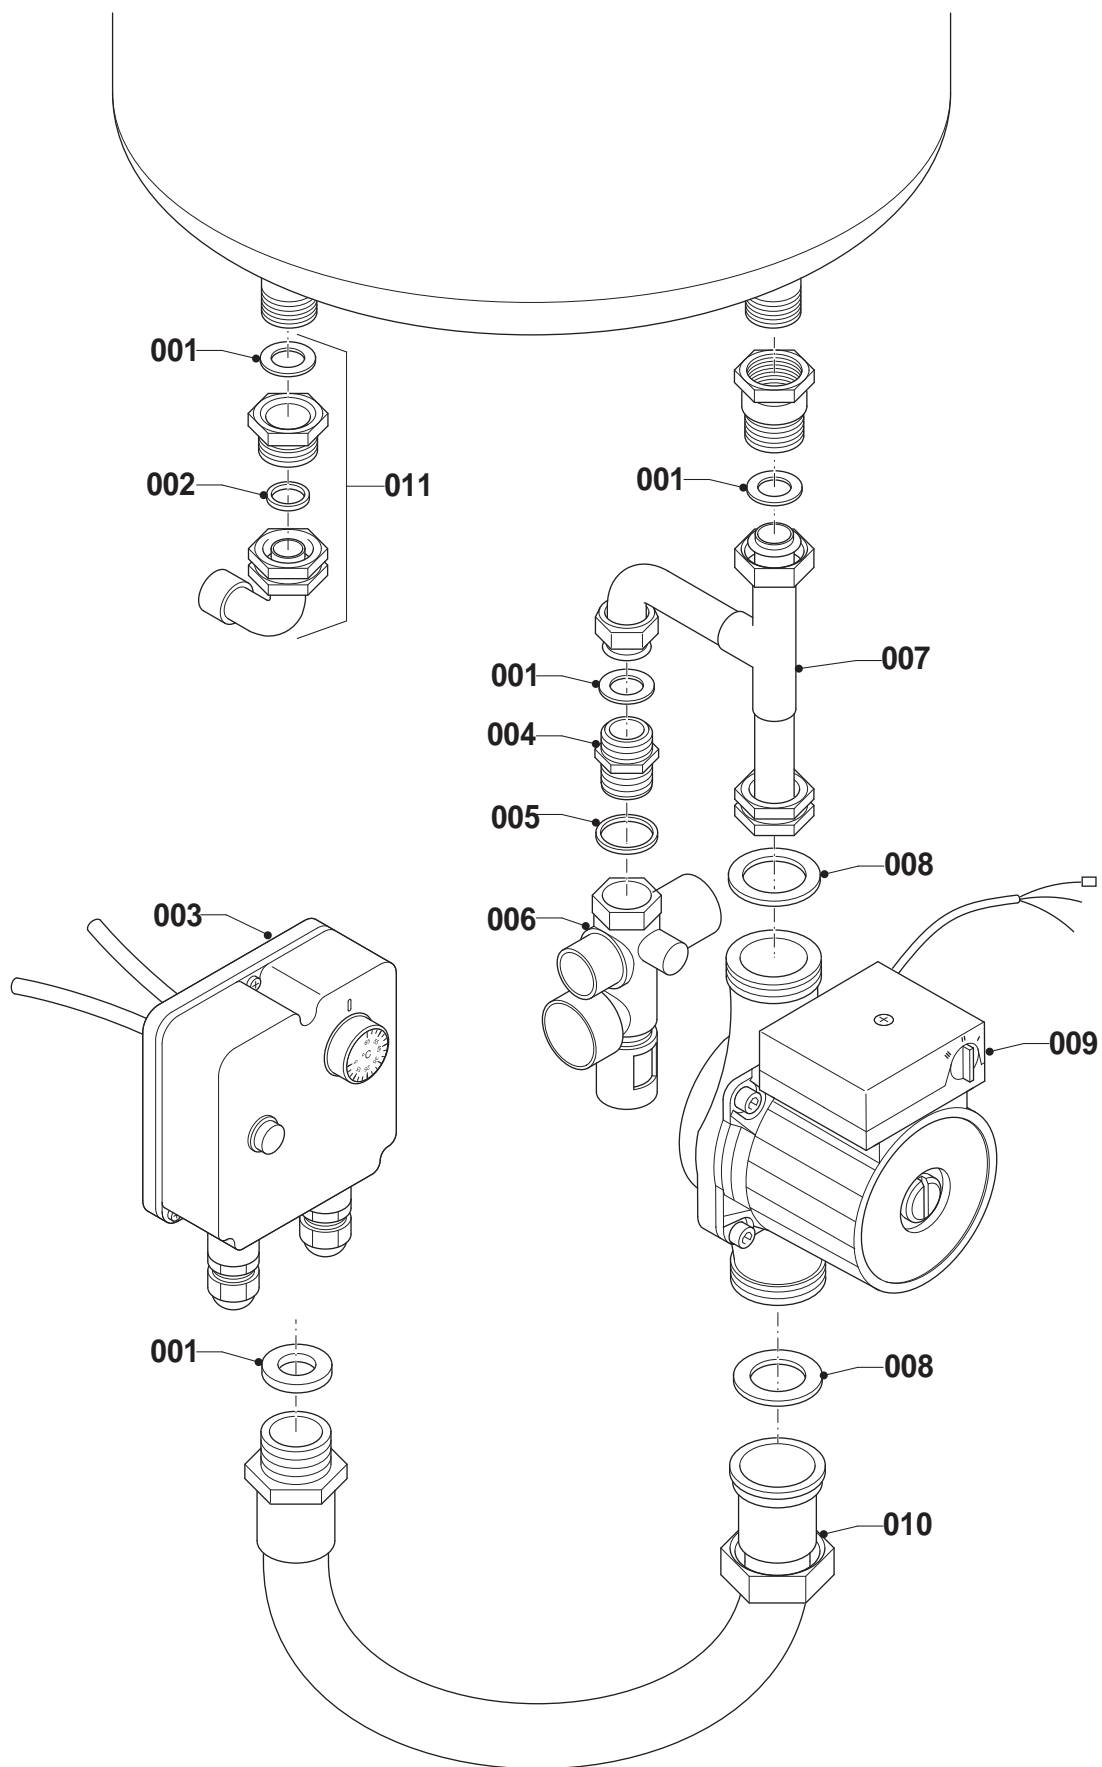

08 Гидравлические части
WEL 75 ME, WEL 100 ME, WEL 150 ME

08 Гидравлические части

WEL 75 ME, WEL 100 ME, WEL 150 ME

№	№ для заказа	Название	Модель, Примечание
		0208210	
001	0020177227	Прокладка (10 шт)	
002	0020178041	Прокладка (10 шт)	
003	0020178048	Термостат	с № 08
004	0020178047	Фитинг	
005	0020178042	Прокладка (10 шт)	
006	0020178046	Предохранительный клапан	с № 01
007	0020178044	Трубка	с № 01, 08
008	0020167156	Прокладка	
009	0020178040	Насос	с № 08
010	0020178045	Гибкая подводка	с № 01, 08
011	0020178043	Фитинг	с № 01, 02