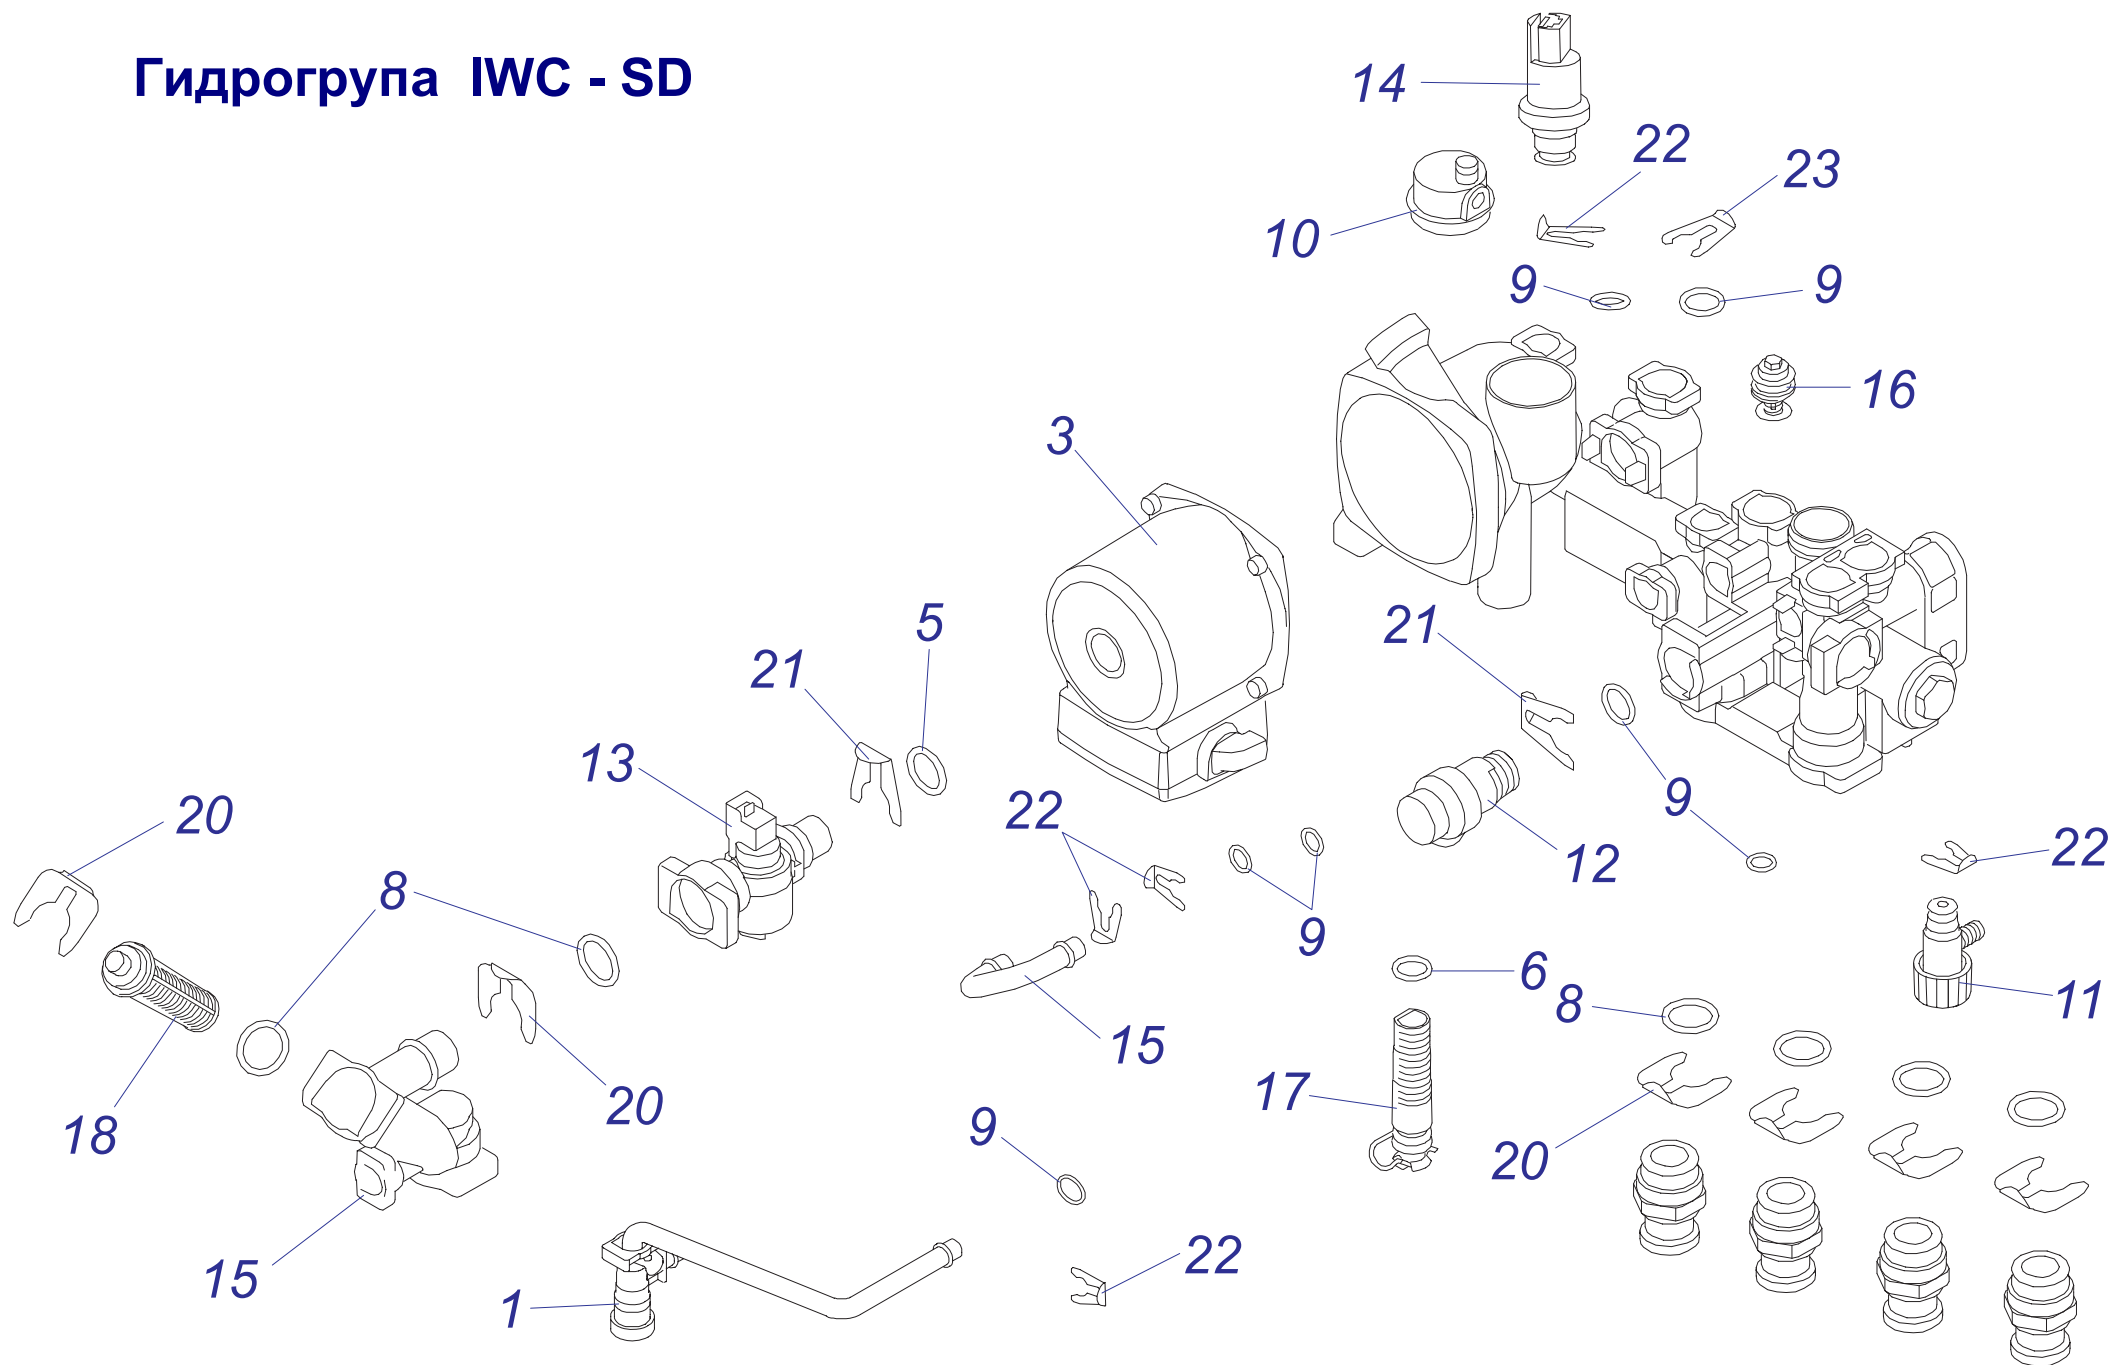

Гидрогруппа IWC - SD

Гидрогруппа IWC - SD

№	№ для заказа	Название	№	№ для заказа	Название	№	№ для заказа	Название
	0020027611	Расширительный бак 5л-W	9	2000801950	Прокладка 10мм	17	2000801897	Фильтр теплоносителя
1	0020034962	Клапан подпитки	10	2000801898	Клапан воздуховыпус.	18	2000801906	Фильтр ГВС
3	0020035017	Головка насоса 5м ННД	11	2000801902	Клапан сливной	20	2000801945	Зажим D20мм-трубка VV(x10)
4	2000801943	Прокладка бай-пасса	12	0020014173	Клапан предохранительный 3 бара	21	2000801947	Зажим D18мм-клапан
5	2000801948	Прокладка 18мм	13	2000801910	Датчик протока ГВС	22	2000801951	Зажим D10мм
6	2000801953	Прокладка 13мм	14	0020023216	Датчик давления	23	2000801961	Зажим бай-пасса
7	2000801954	Прокладка 18мм - насос	15	2000802482	Трубка Z			
8	2000801956	Прокладка 20мм	16	2000801909	БАИПАС