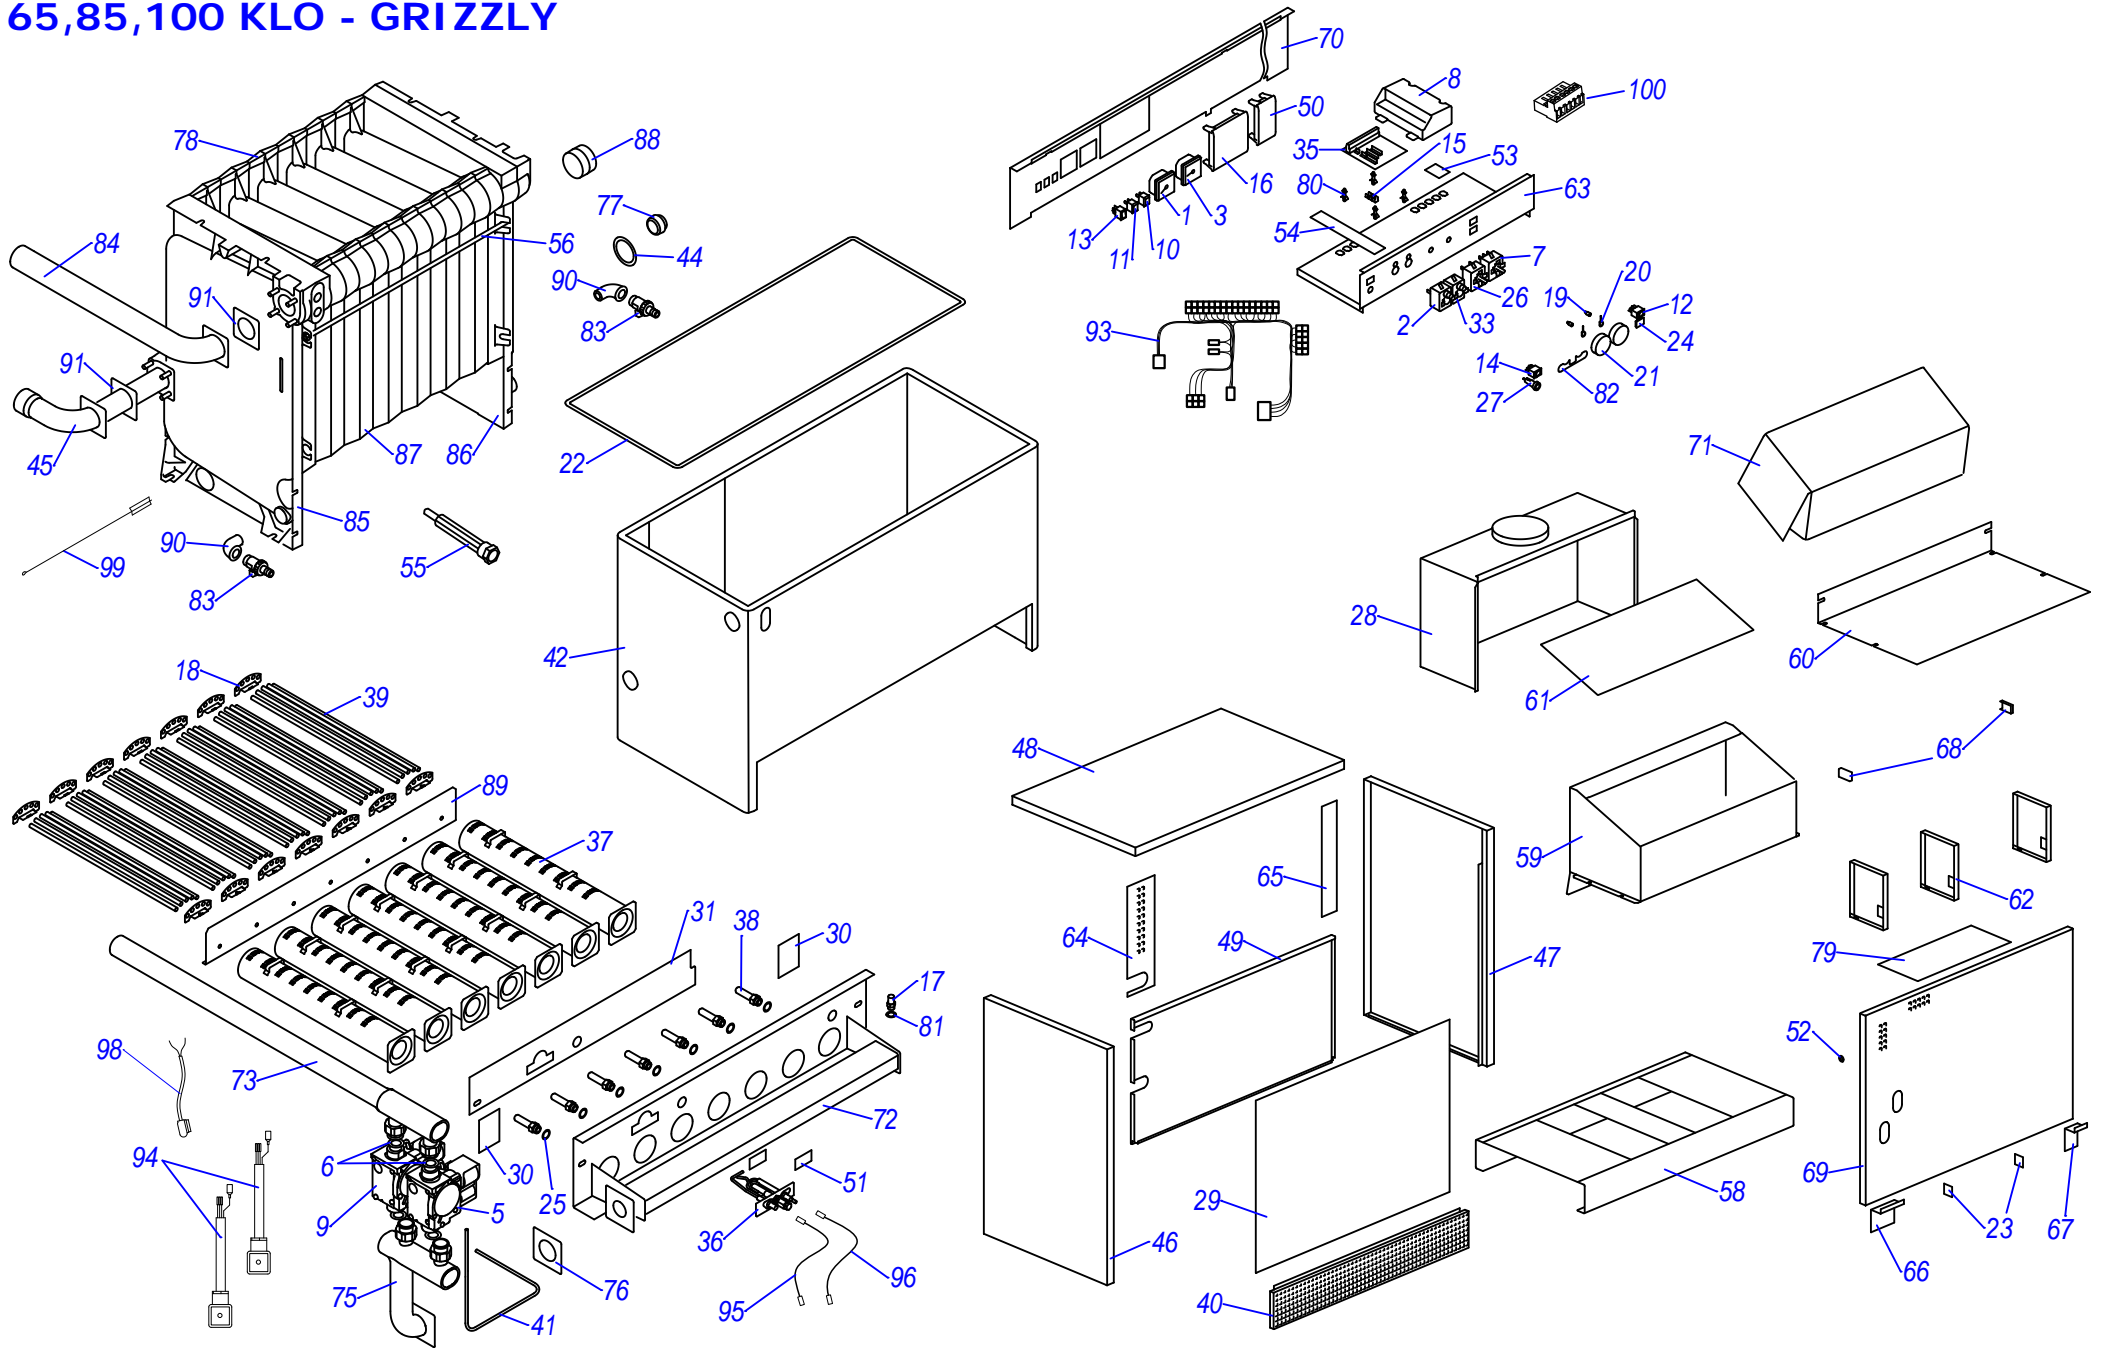

Горелка HANSA HSGi 5.1-5.2

№	№ для заказа	Название	№	№ для заказа	Название	№	№ для заказа	Название
1	0020033499	Электродвигатель AEG	6	0020033517	Реле давления воздуха LGV	11	0020027578	Трансформатор розжига
	0020033514	Электродвигатель AEG	7	0020033518	Электрод розжига		0020033515	Трансформатор розжига
2	0020033509	Воздушная заслонка	8	0020033519	Фланец R1/2" MB 405/407		0020033516	Трансформатор розжига
3	0020033510	Вентилятор	9	0020033521	Конденсатор 4мФ	0020027649	Трансформатор TQ031A27 SIEMENS	
4	0020033511	Кабель к электродам розжига	10	0020034986	Электрод ионизацион. (HANSA)	12	0020035116	Кожух горелки Hansa HVS
5	0020027579	Автоматика розжига LGV горелки	11	0020033501	Трансформатор розжига	13	0020035118	Кабель к трансформатору MTC

65,85,100 KLO - GRIZZLY