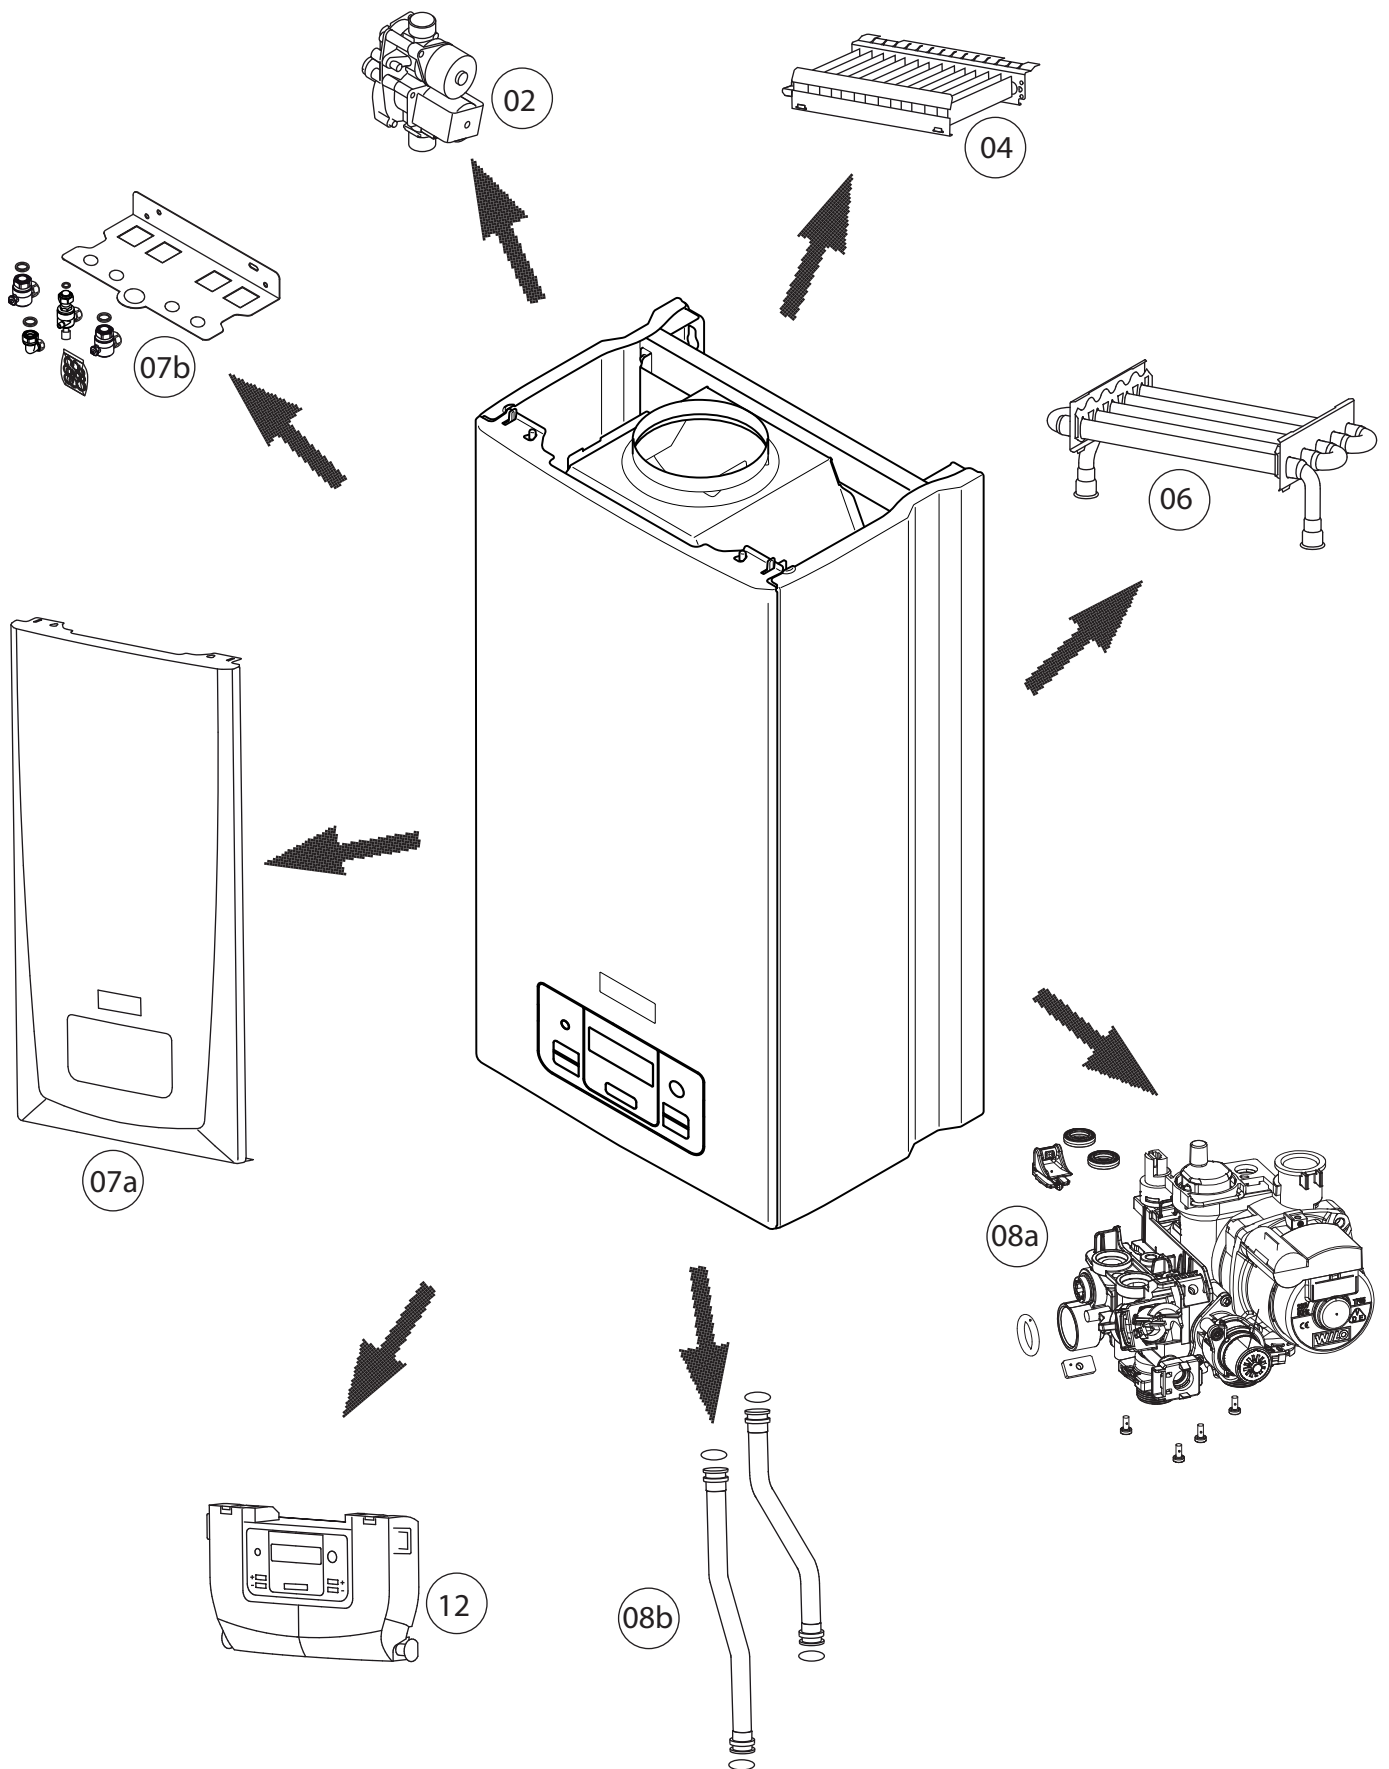

Гепард

Навесные котлы

23MOV19

23MTV19

Каталог запасных частей

Контéнт

Представлéние		5
02 Газовый тракт		6
04 Горелка		8
06 Теплообменник		10
07а Облицовка		12
07b Присоединительный набор		16
08а Гидравлические части		18
08b Гидравлические части		20
12 Блок управления		22