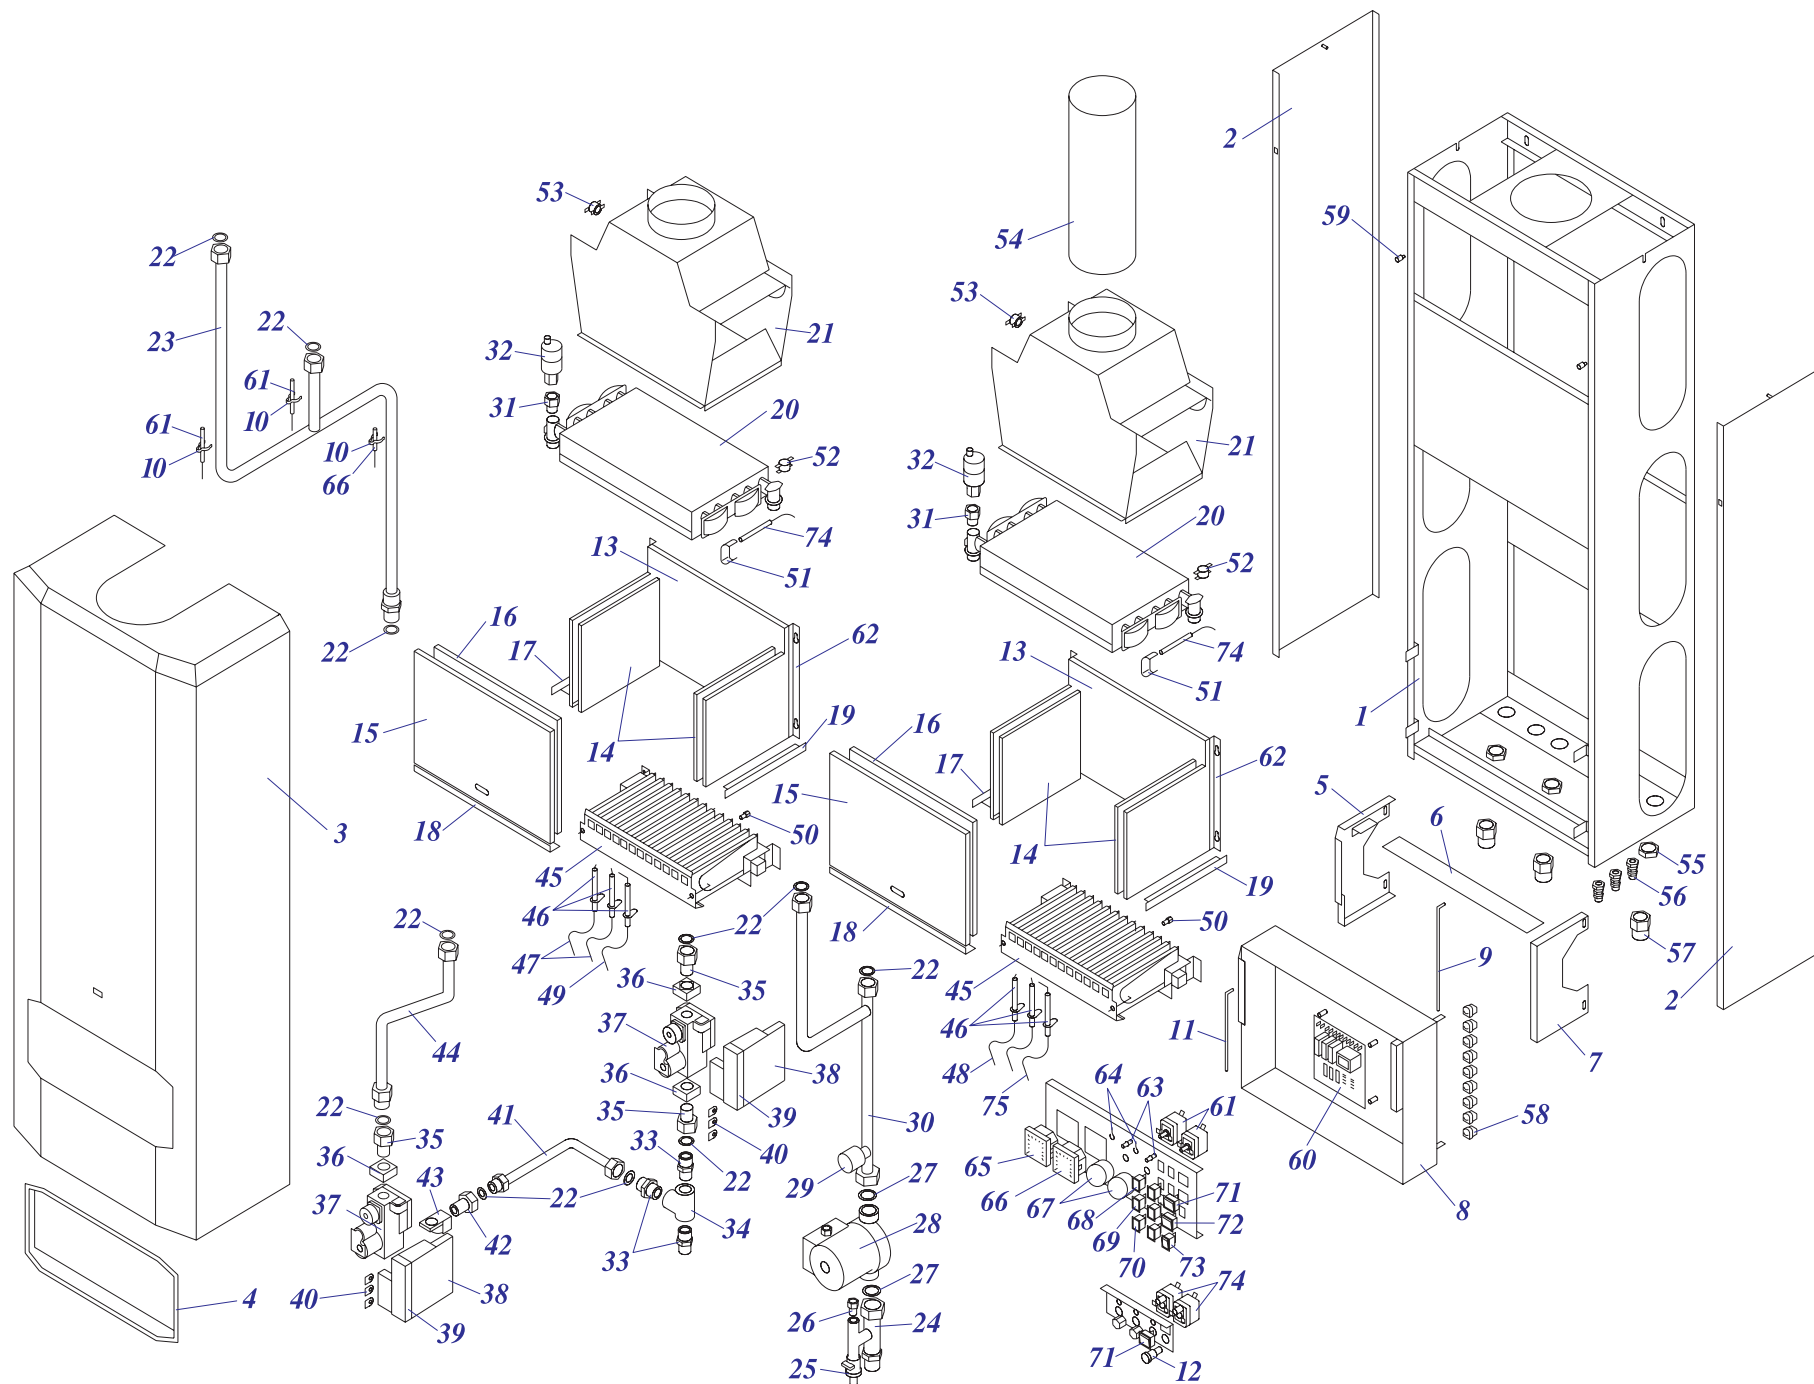

50 SOO 10

Напольные котлы

50 SOO 10

№	№ для заказа	Название	№	№ для заказа	Название	№	№ для заказа	Название
1	0020043248	Рама котла 50SOO	26	0020033440	Заглушка 1/4"	51	0020033457	Зажим 46x0,5 форма "С"
2	0020043274	Панель облицов.(бок.) 50SOO	27	0020033463	Прокладка 30x20x2	52	0020027574	Термостат
3	0020043263	Панель облиц.котла 50кВт(SOO)	28	0020025205	Насос UPS 15-60,130 Грундфос	53	0020027661	Термостат биметал.обрат.80°C
4	0020033842	Рамка 344x154 пласт. (PL)	29	0020027571	Датчик давления	54	0020043420	Труба дымохода 50SOO
5	0020035533	Стойка (левая) -24КХV	30	0020033407	Трубка котла (обратка) -50SOO	55	0020033624	Гайка 3/4" MS
6	0020043499	Планка 50	31	0020033855	Фитинг	56	0020033221	Изолирующая втулка 9 мм
7	0020035534	Стойка (правая) -24КХV	32	0020027542	Воздухоотводчик 3/8"	57	0020043230	Переход 1"-3/4"
8	0020033146	Корпус блока управл.50SOO12	33	0020033853	Фитинг 3/4"	58	0020033838	Переходник кабельный - пласт.
9	0020033788	Крепление	34	0020043167	Тройник 3/4"	59	0020043334	Штырь
10	0020033448	Зажим	35	0020033847	Фитинг 45мм	60	0020027498	Электронная плата 50 SOO
11	0020043467	Крепление	36	0020033311	Фланец прямой - для газ.клапана	61	0020025284	Термостат рабочий (TZ)
12	0020033180	Держатель для предохранителя	37	0020025241	Газовый клапан -1ст.-ПГ,ПБ	62	0020043100	Камера сгорания
13	0020033582	Изоляция камеры сгор.24кВт	38	0020025226	Автоматика розжига (атмо) Ноп.	63	0020033444	Ограничительный винт
14	0020033577	Изоляция горелки 165x183	39	0020033252	Корпус для автоматики розжига	64	0020033445	Ограничительная пружина
15	0020033782	Панель камеры сгор.24(перед.)	40	0020033254	Изоляционные прокладки	65	0020027570	Манометр
16	0020033581	Изоляция горелки 215x285	41	0020033292	Трубка подачи газа А2-50 SOO	66	0020025279	Термометр
17	0020033850	Крепление камеры сгор.24	42	0020033848	Фитинг 50STR,STO	67	0020033442	Ручки управления
18	0020033851	Крепление панели 24	43	0020033314	Фланец угловой для газ.клапана	68	0020033183	Сигнализатор красный
19	0020033850	Крепление камеры сгор.24	44	0020033293	Трубка подачи газа В2-50 SOO	69	0020033182	Сигнализатор оранжевый
20	0020025259	Теплообменник PR2040-24кВт	45	0020033266	Горелка Полидоро - 24кВт	70	0020033184	Сигнализатор прозрач.Н858НВ
21	0020033793	Стабилизатор тяги 24 v11	46	0020027504	Электрод розжига	71	0020027513	Кнопка (аварий.состояния)
22	0020027665	Прокладка 24x15x2	47	0020033753	Провод VN060 Z	72	0020033230	Выключатель (функц.)
23	0020043139	Трубка котла (подача)-50SOO	48	0020033750	Провод VN 040Z	73	0020033233	Выключатель сетевой
24	0020033393	Трубка хол.воды - 50SOO	49	0020033754	Провод VN060I	74	0020025286	Термостат аварийный (LY)
25	0020027543	Шаровый кран вып. 3/8"	50	0020033273	Форсунка для природ.газа-NP120	75	0020033749	Провод VN 040I