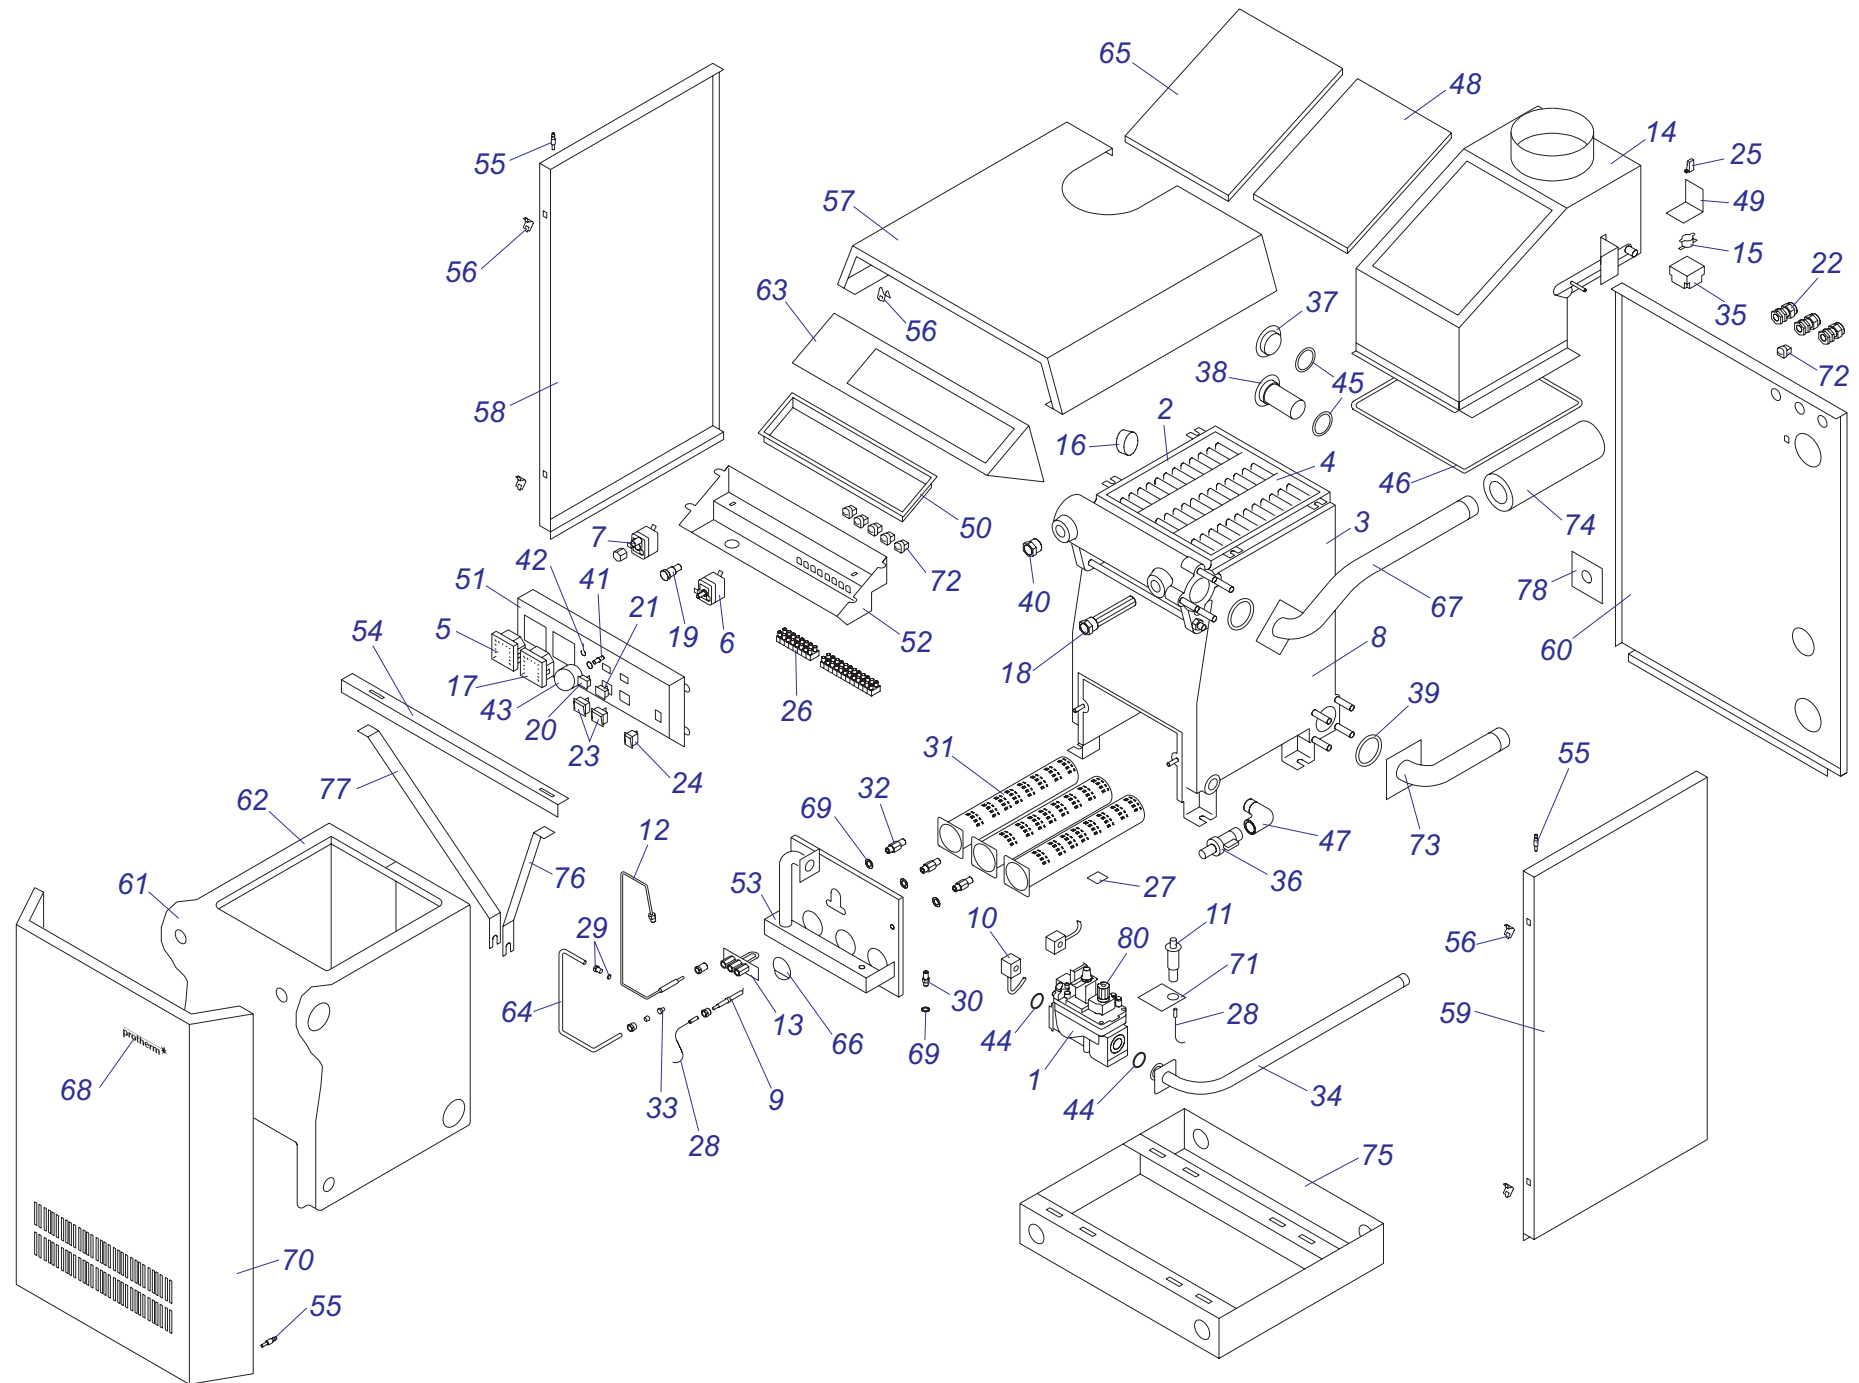

20,30,40,50 PLO 10

Напольные котлы

20,30,40,50 PLO 10