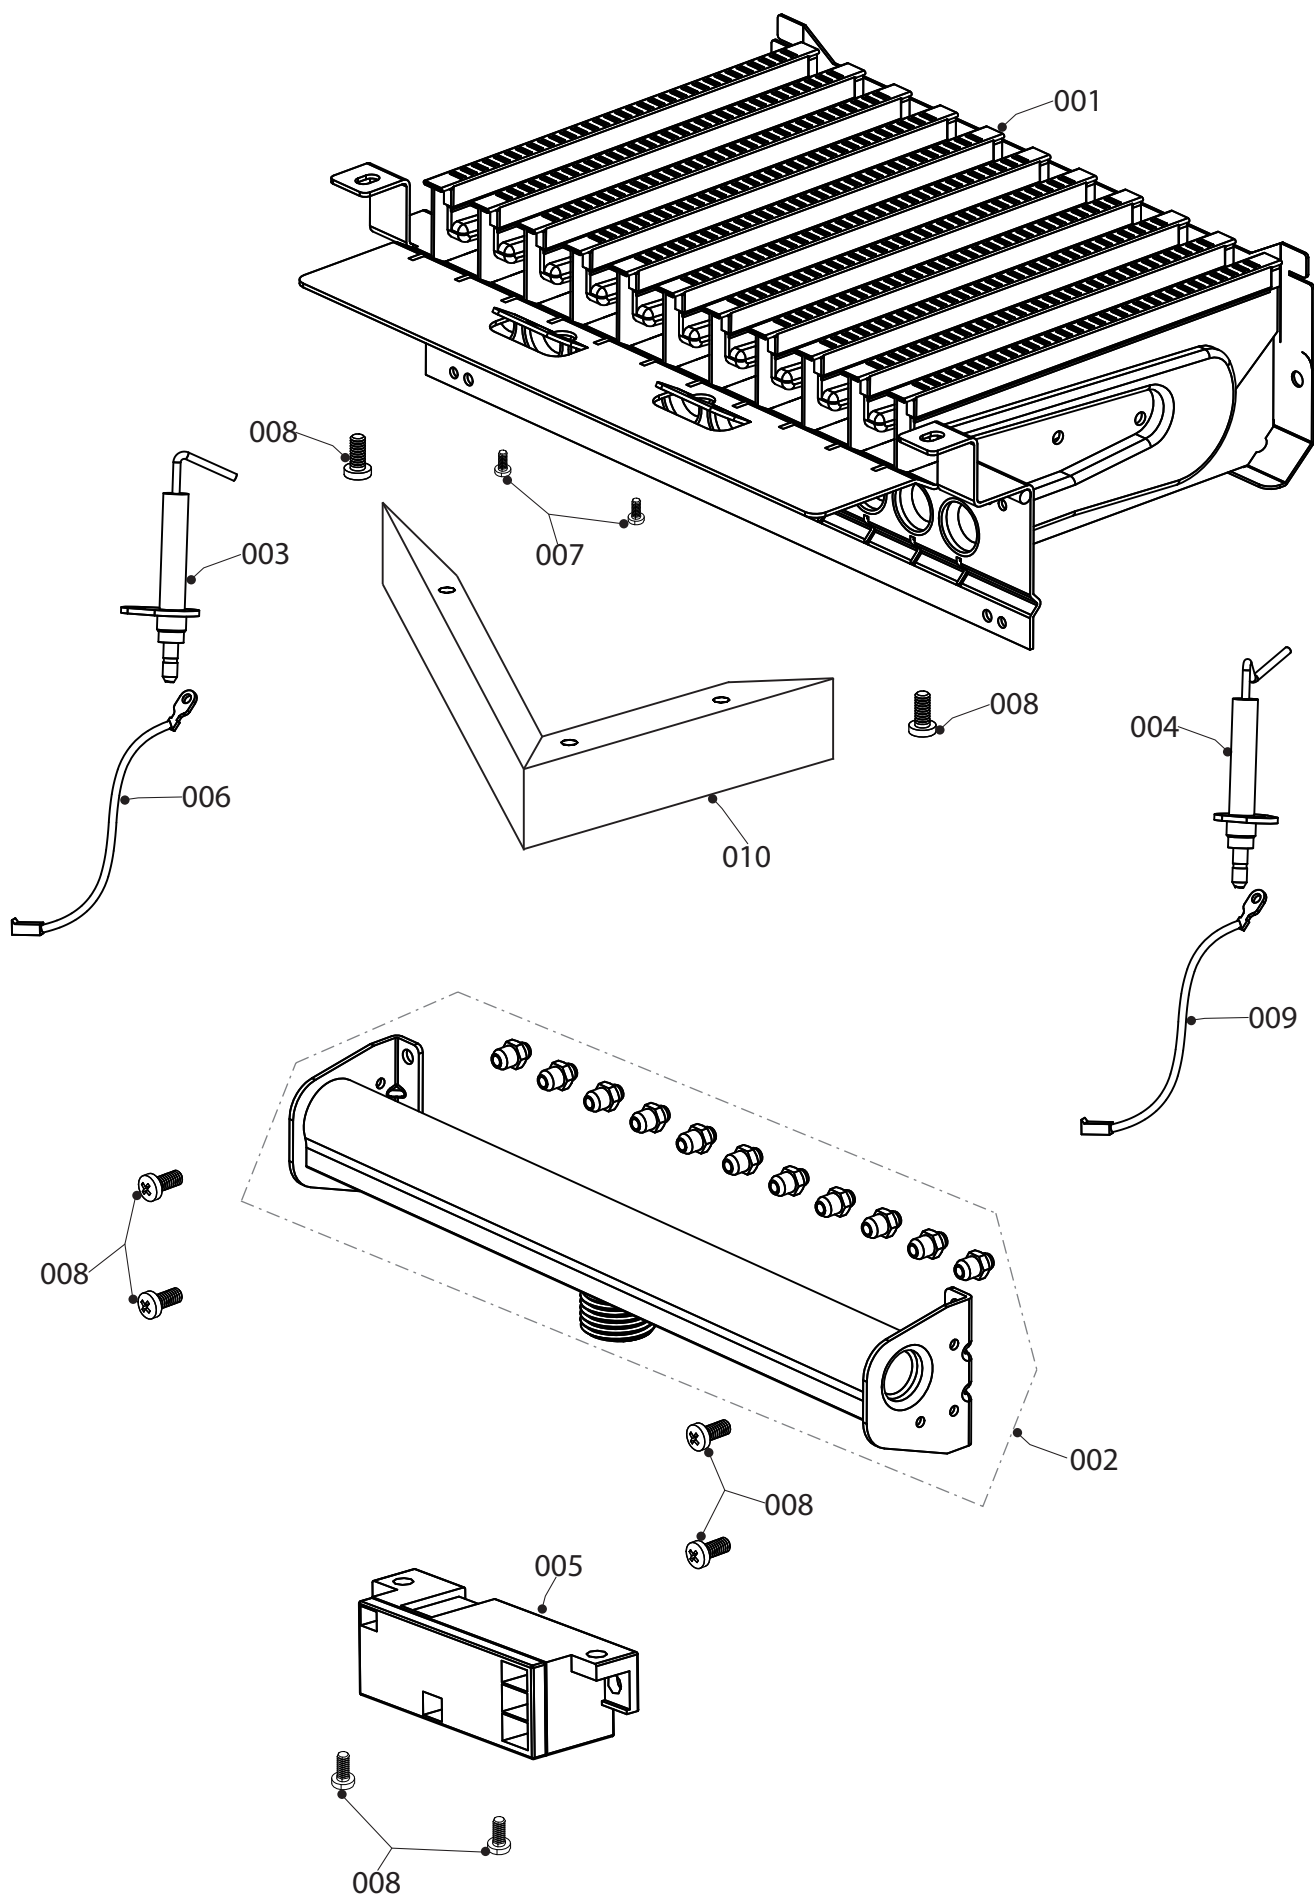

04 Горелка
Lynx №24/28 kW

02 - 0 - 04 - 05.01