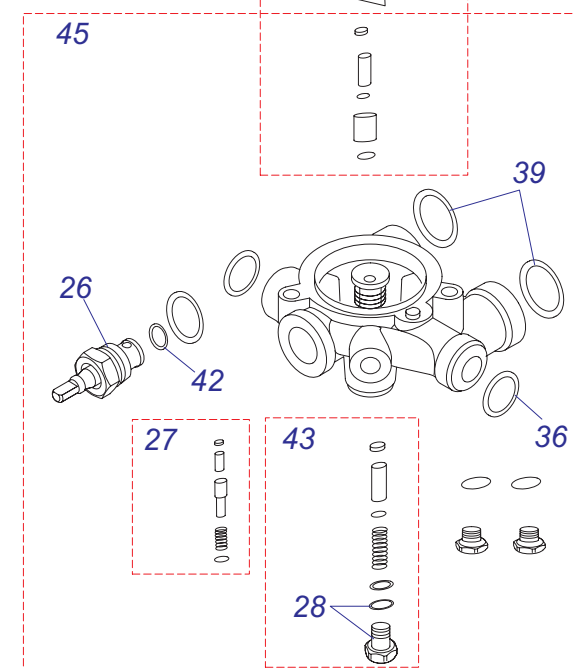

18,23 POP - Старшие типы

18,23 POP - Старшие типы

№	№ для заказа	Название	№	№ для заказа	Название	№	№ для заказа	Название
1	0020043198	Кожух водонагр.59000,POP18	16	0020014701	Магнитный наконечник	31	0020014637	Трубка ГВС
	0020043199	Кожух водонагр.59016,POP23	17	0020014703	Винт	32	0020014655	Трубка газа
2	0020014892	Декоративная панель10,59098	18	0020014709	Гайка для крепл.форсунки	33	0020014664	Дроссельная шайба
3	0020014716	Кнопка пьезорозжига	19	0020014890	Газ.клапан OPALIS10,POP18	34	0020014883	Термостат прод.сгорания
4	0020014720	Крепежный винт		0020014891	Газ.клапан OPALIS13,POP23	35	0020014788	Кабель терм.прод. сгорания
5	0020014722	Ручка упрвления	20	0020014886	Кнопка	36	0020014657	Прокладка
6	0020014646	Теплообменник POP 18	21	0020014653	Прокладка	37	0020014707	Прокладка
	0020014645	Теплообменник POP 23	22	0020014632	Крышка	38	0020014710	Прокладка
7	0020014618	Термопара	23	0020014628	Форсунка горелки	39	0020014711	Прокладка
8	0020014619	Магнитный наконечник	24	0020014725	Форсунка пилотной горелки	40	0020014638	Свод мембраны,53496,POP18
9	0020014631	Держатель форсунки	25	0020014880	Клапан рампы -59010,POP18		0020014639	Свод мембраны,53497,POP23
10	0020014633	Узел контроля пламени		0020014885	Клапан рампы -59019,POP23	41	A810054245	Прокладка
11	0020014642	Рампа POP 18	26	0020014882	Регулятор - 59013,POP18	42	0020014648	Прокладка
	0020014641	Рампа POP 23		0020014881	Регулятор - 59012,POP23	43	0020014723	Регулировочный шток
12	0020014878	Пьезорозжиг	27	0020014705	Замедлитель	44	0020014888	Панель облицовки (бок.)
13	0020014654	Пилотная горелка	28	0020014656	Заглушка	45	0020043251	Водяной узел I./237
14	0020014669	Крепление пилотной горелки	29	0020014640	Кран безопасности	46	0020014649	Шток
15	0020014677	Зажим	30	0020014636	Трубка ХВС