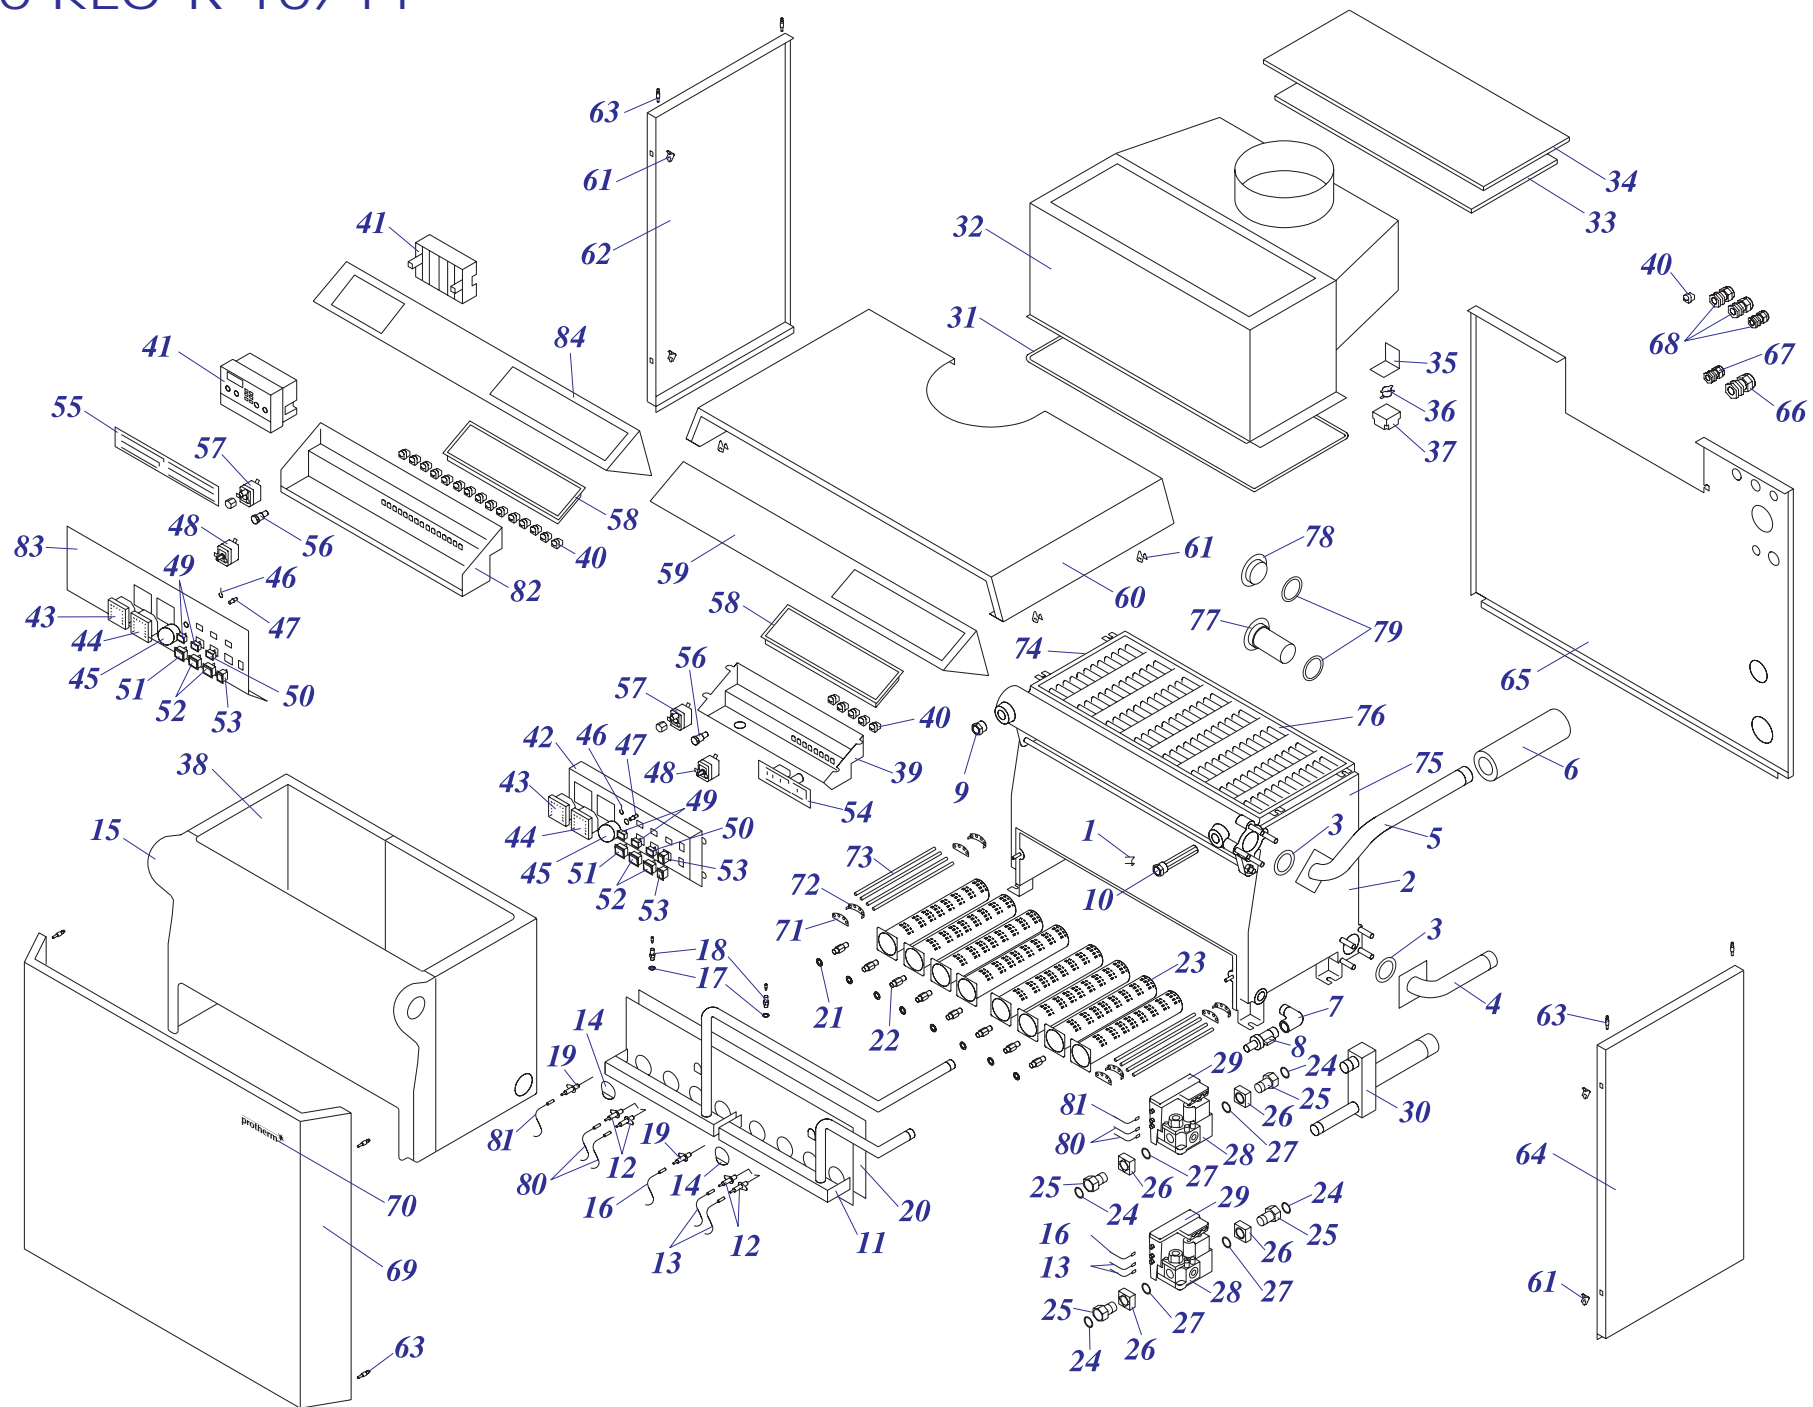

80 KLO-R 10/11

80 KLO-R 10/11