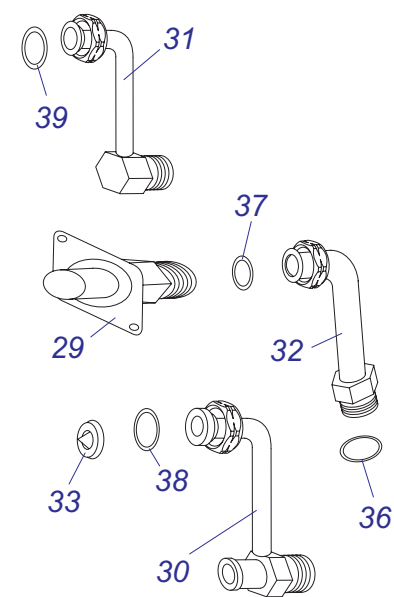

18,23 POP - Старшие типы

18,23 POP - Старшие типы

№	№ для заказа	Название	№	№ для заказа	Название	№	№ для заказа	Название
1	0020043198	Кожух водонагр.59000,POP18	16	0020014701	Магнитный наконечник	31	0020014637	Трубка ГВС
	0020043199	Кожух водонагр.59016,POP23	17	0020014703	Винт	32	0020014655	Трубка газа
2	0020014892	Декоративная панель10,59098	18	0020014709	Гайка для крепл.форсунки	33	0020014664	Дроссельная шайба
3	0020014716	Кнопка пьезорозжига	19	0020014890	Газ.клапан OPALIS10,POP18	34	0020014883	Термостат прод.сгорания
4	0020014720	Крепежный винт		0020014891	Газ.клапан OPALIS13,POP23	35	0020014788	Кабель терм.прод. сгорания
5	0020014722	Ручка упрвления	20	0020014886	Кнопка	36	0020014657	Прокладка
6	0020014646	Теплообменник POP 18	21	0020014653	Прокладка	37	0020014707	Прокладка
	0020014645	Теплообменник POP 23	22	0020014632	Крышка	38	0020014710	Прокладка
7	0020014618	Термопара	23	0020014628	Форсунка горелки	39	0020014711	Прокладка
8	0020014619	Магнитный наконечник	24	0020014725	Форсунка пилотной горелки	40	0020014638	Свод мембраны,53496,POP18
9	0020014631	Держатель форсунки	25	0020014880	Клапан рампы -59010,POP18		0020014639	Свод мембраны,53497,POP23
10	0020014633	Узел контроля пламени		0020014885	Клапан рампы -59019,POP23	41	A810054245	Прокладка
11	0020014642	Рампа POP 18	26	0020014882	Регулятор - 59013,POP18	42	0020014648	Прокладка
	0020014641	Рампа POP 23		0020014881	Регулятор - 59012,POP23	43	0020014723	Регулировочный шток
12	0020014878	Пьезорозжиг	27	0020014705	Замедлитель	44	0020014888	Панель облицовки (бок.)
13	0020014654	Пилотная горелка	28	0020014656	Заглушка	45	0020043251	Водяной узел I./237
14	0020014669	Крепление пилотной горелки	29	0020014640	Кран безопасности	46	0020014649	Шток
15	0020014677	Зажим	30	0020014636	Трубка ХВС