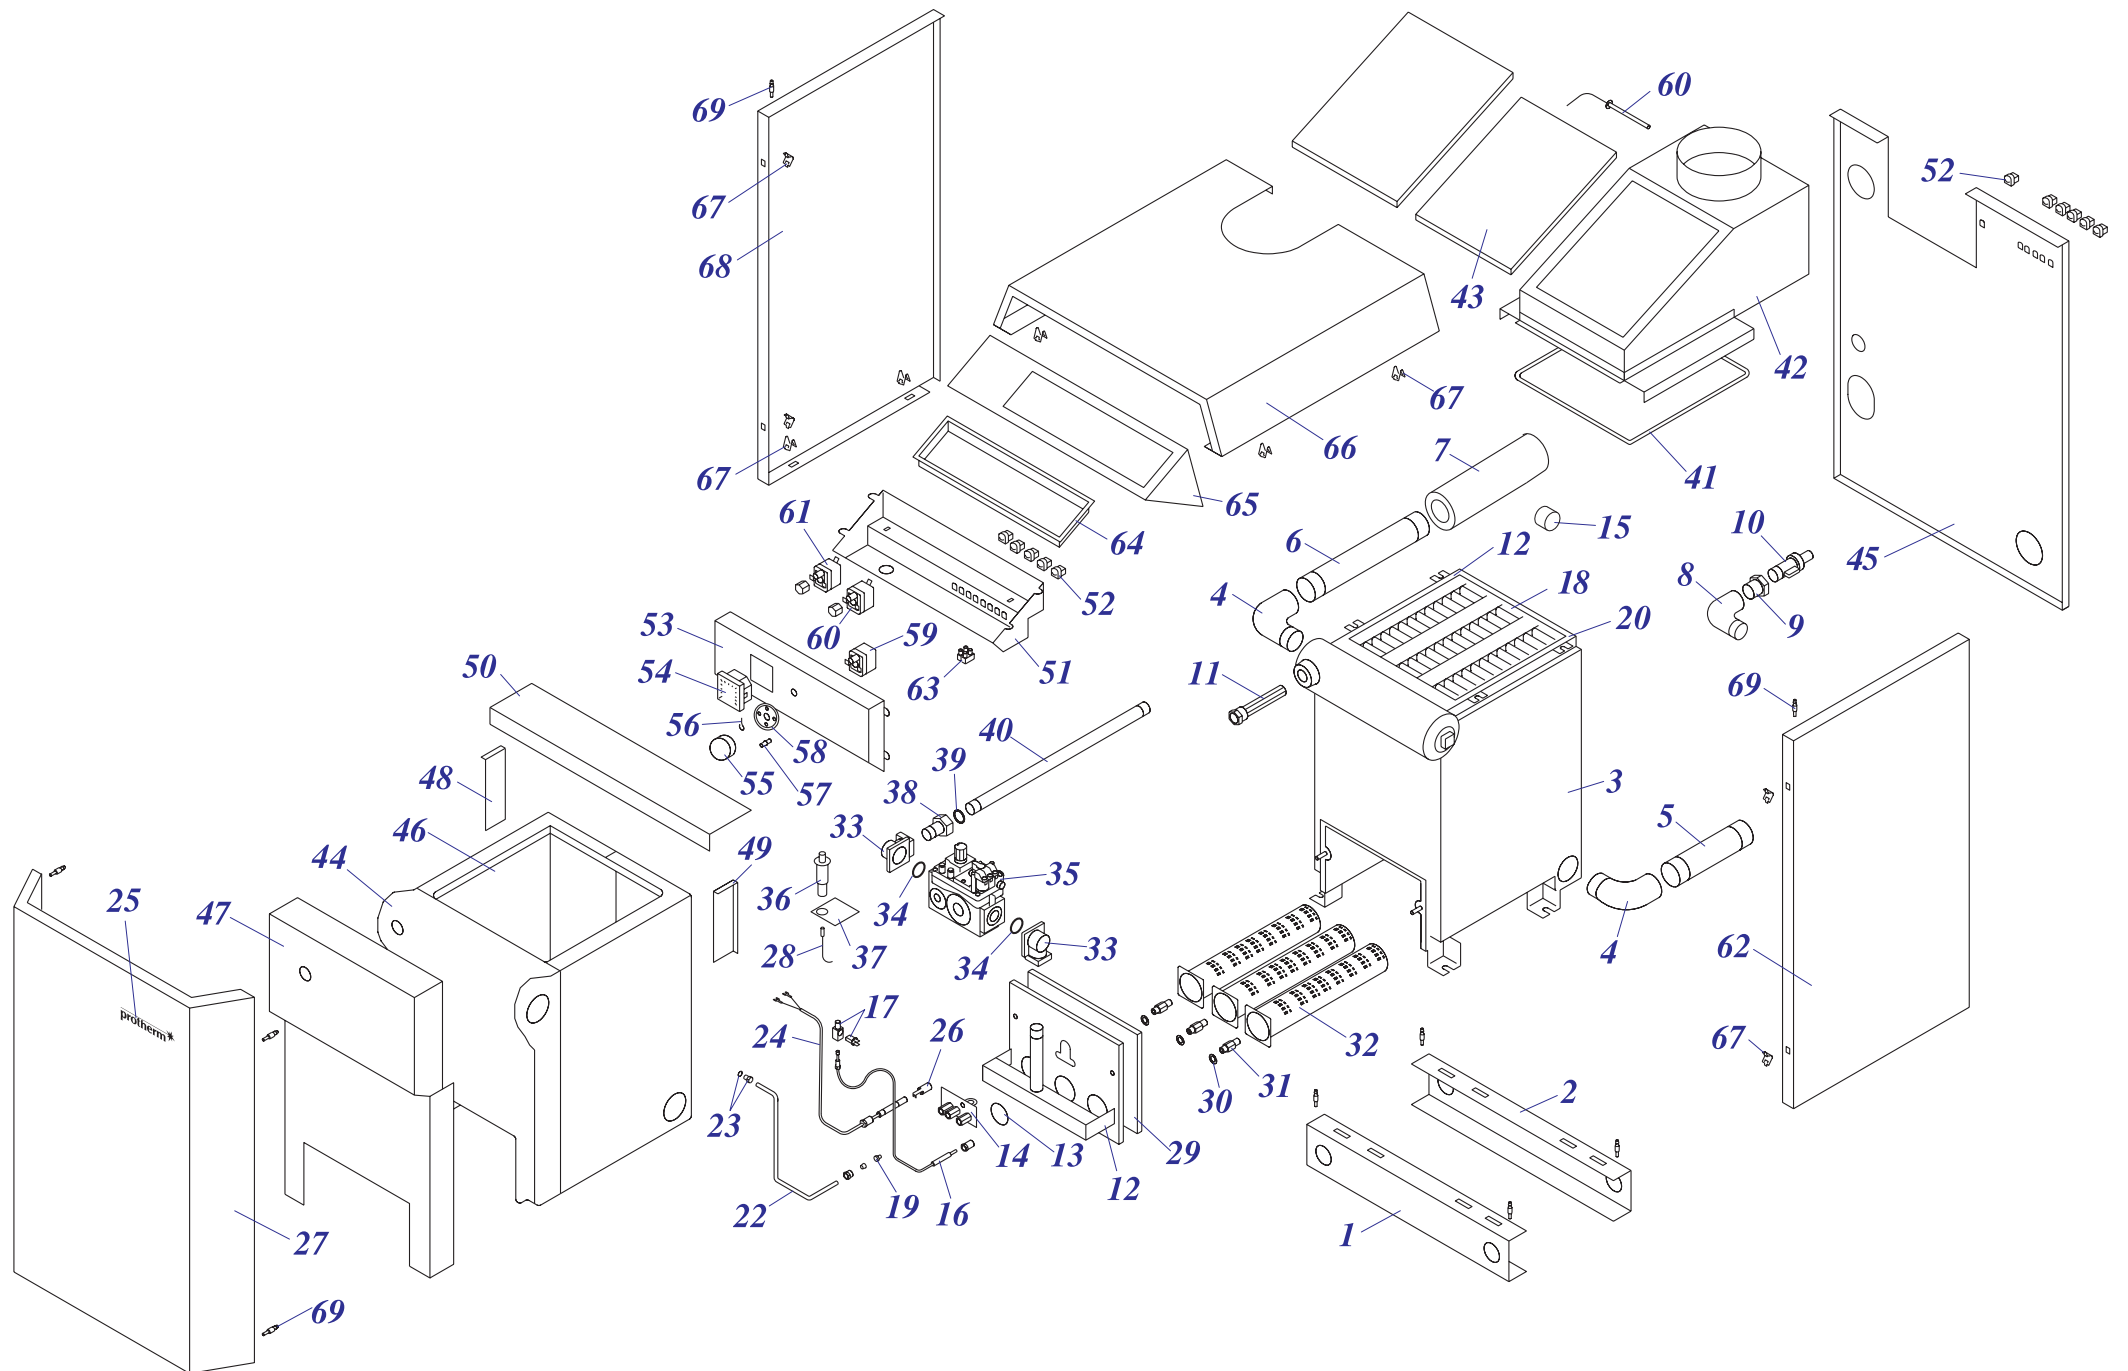

20,30,40,50 TLO 10

20,30,40,50 TLO 10