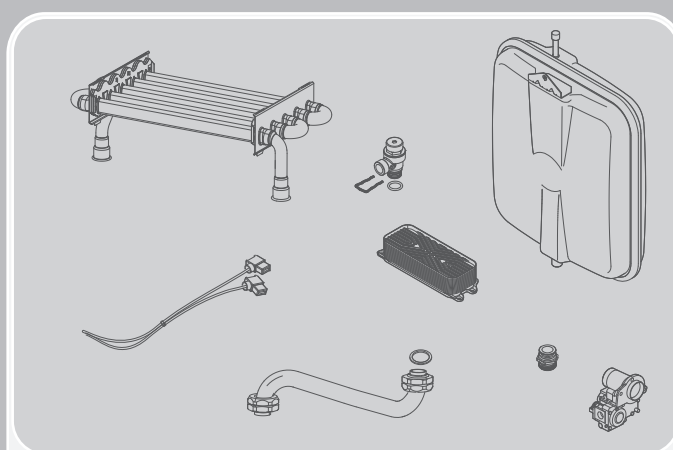

12 Панель управления
Lynx 24/28 kW

02-0-12-04

Примечание

● **Навесные котлы**

Jaguar 11JTV, 24JTV

Контент

Jaguar 11JTV, 24JTV

00 Представление		3
02 Газовый тракт		4
04 Горелка		6
06 Теплообменник		8
07а Облицовка		10
07b Камера сгорания		12
08а Гидравлические части		14
08b Гидровлок		16
12 Панель управления		18
Примечание		20