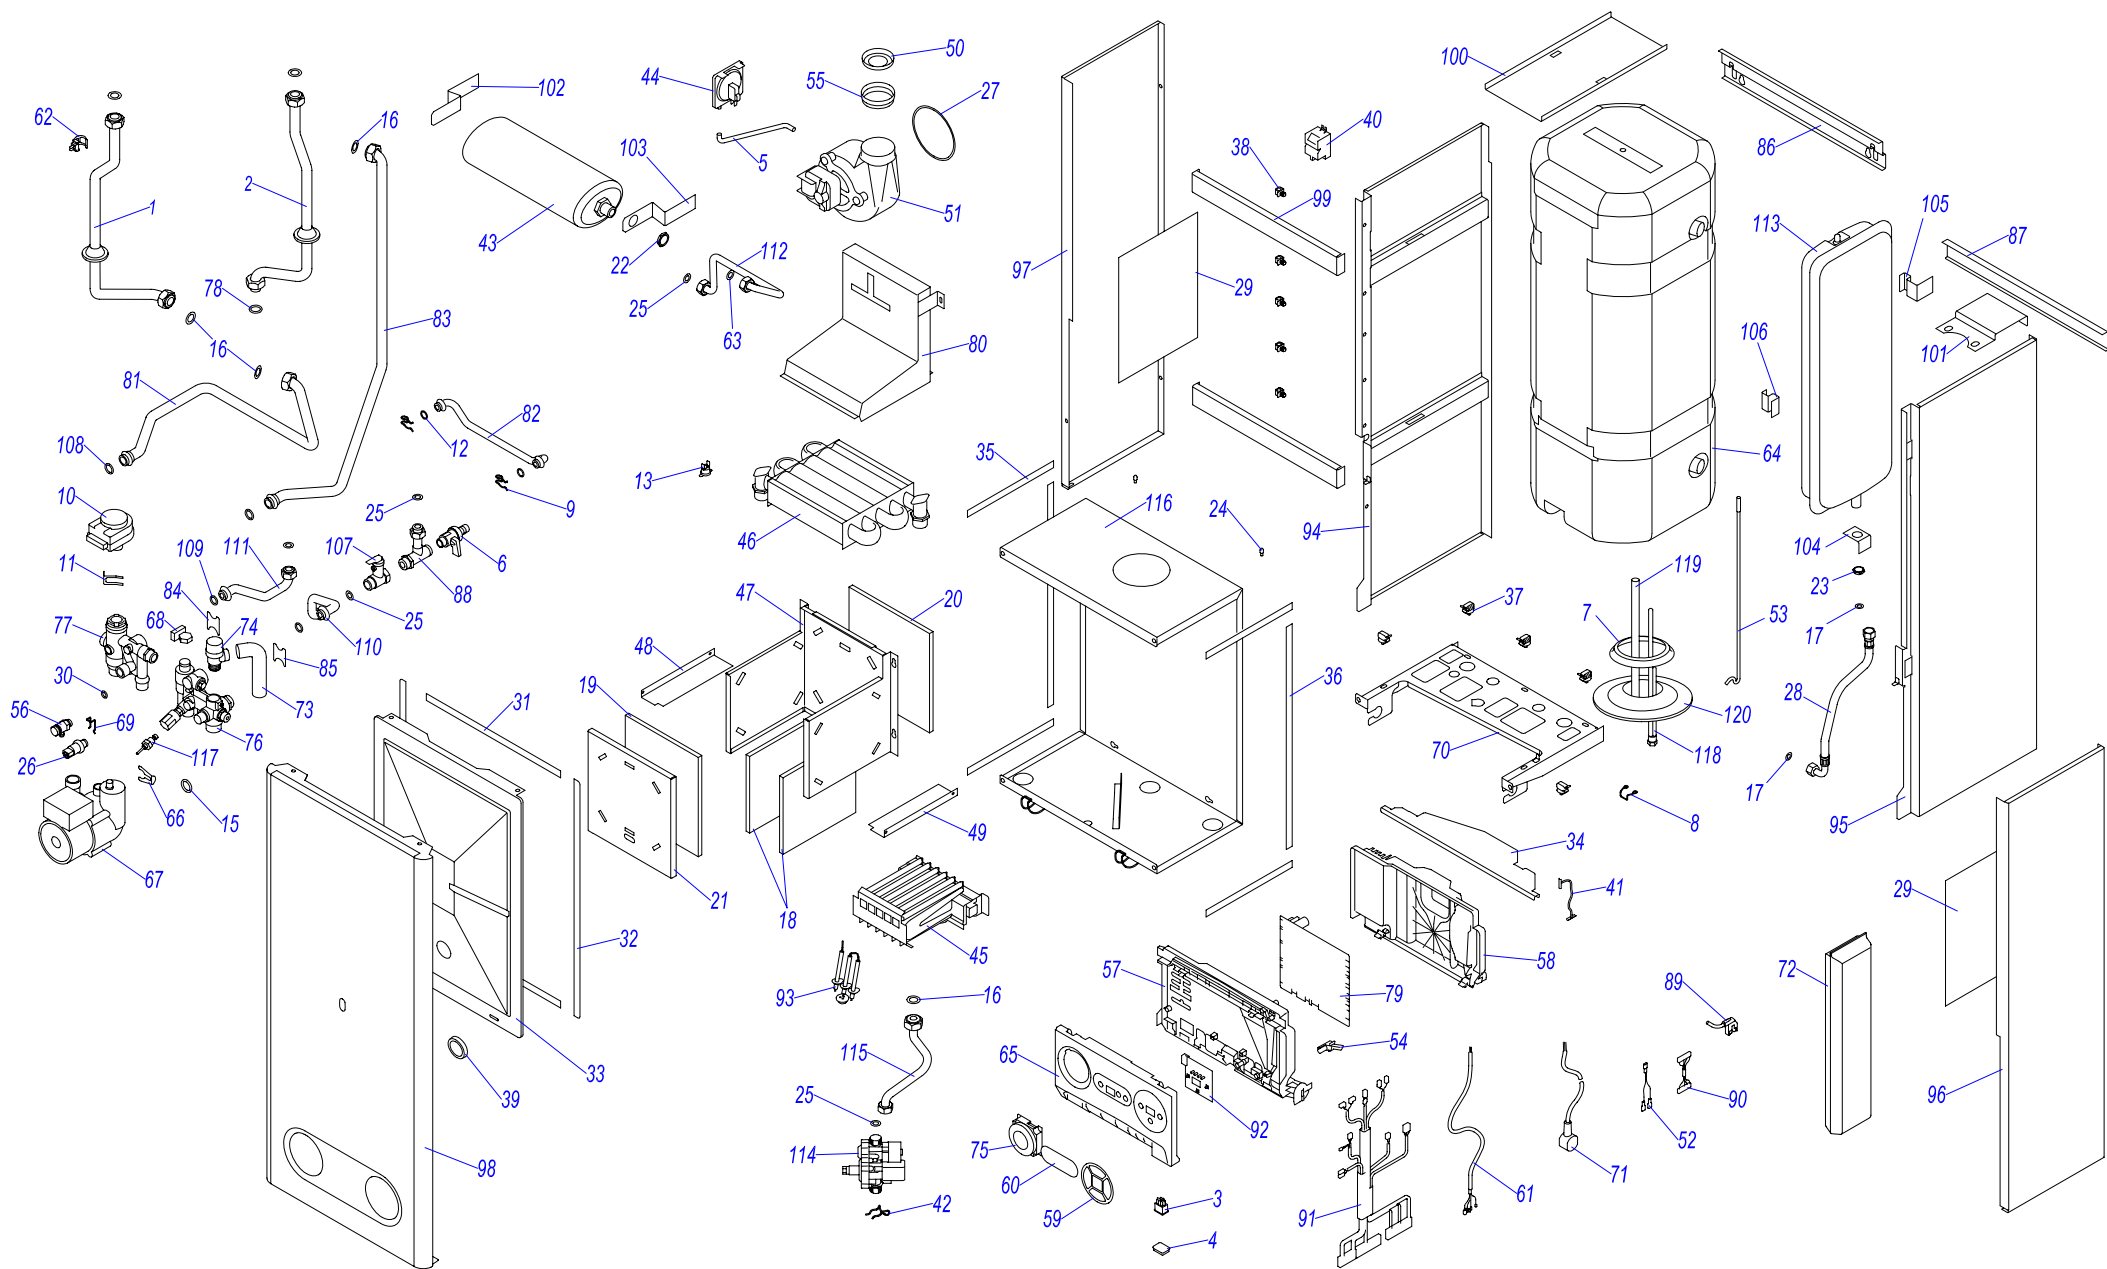

12 KTZ 17

12 KTZR 17