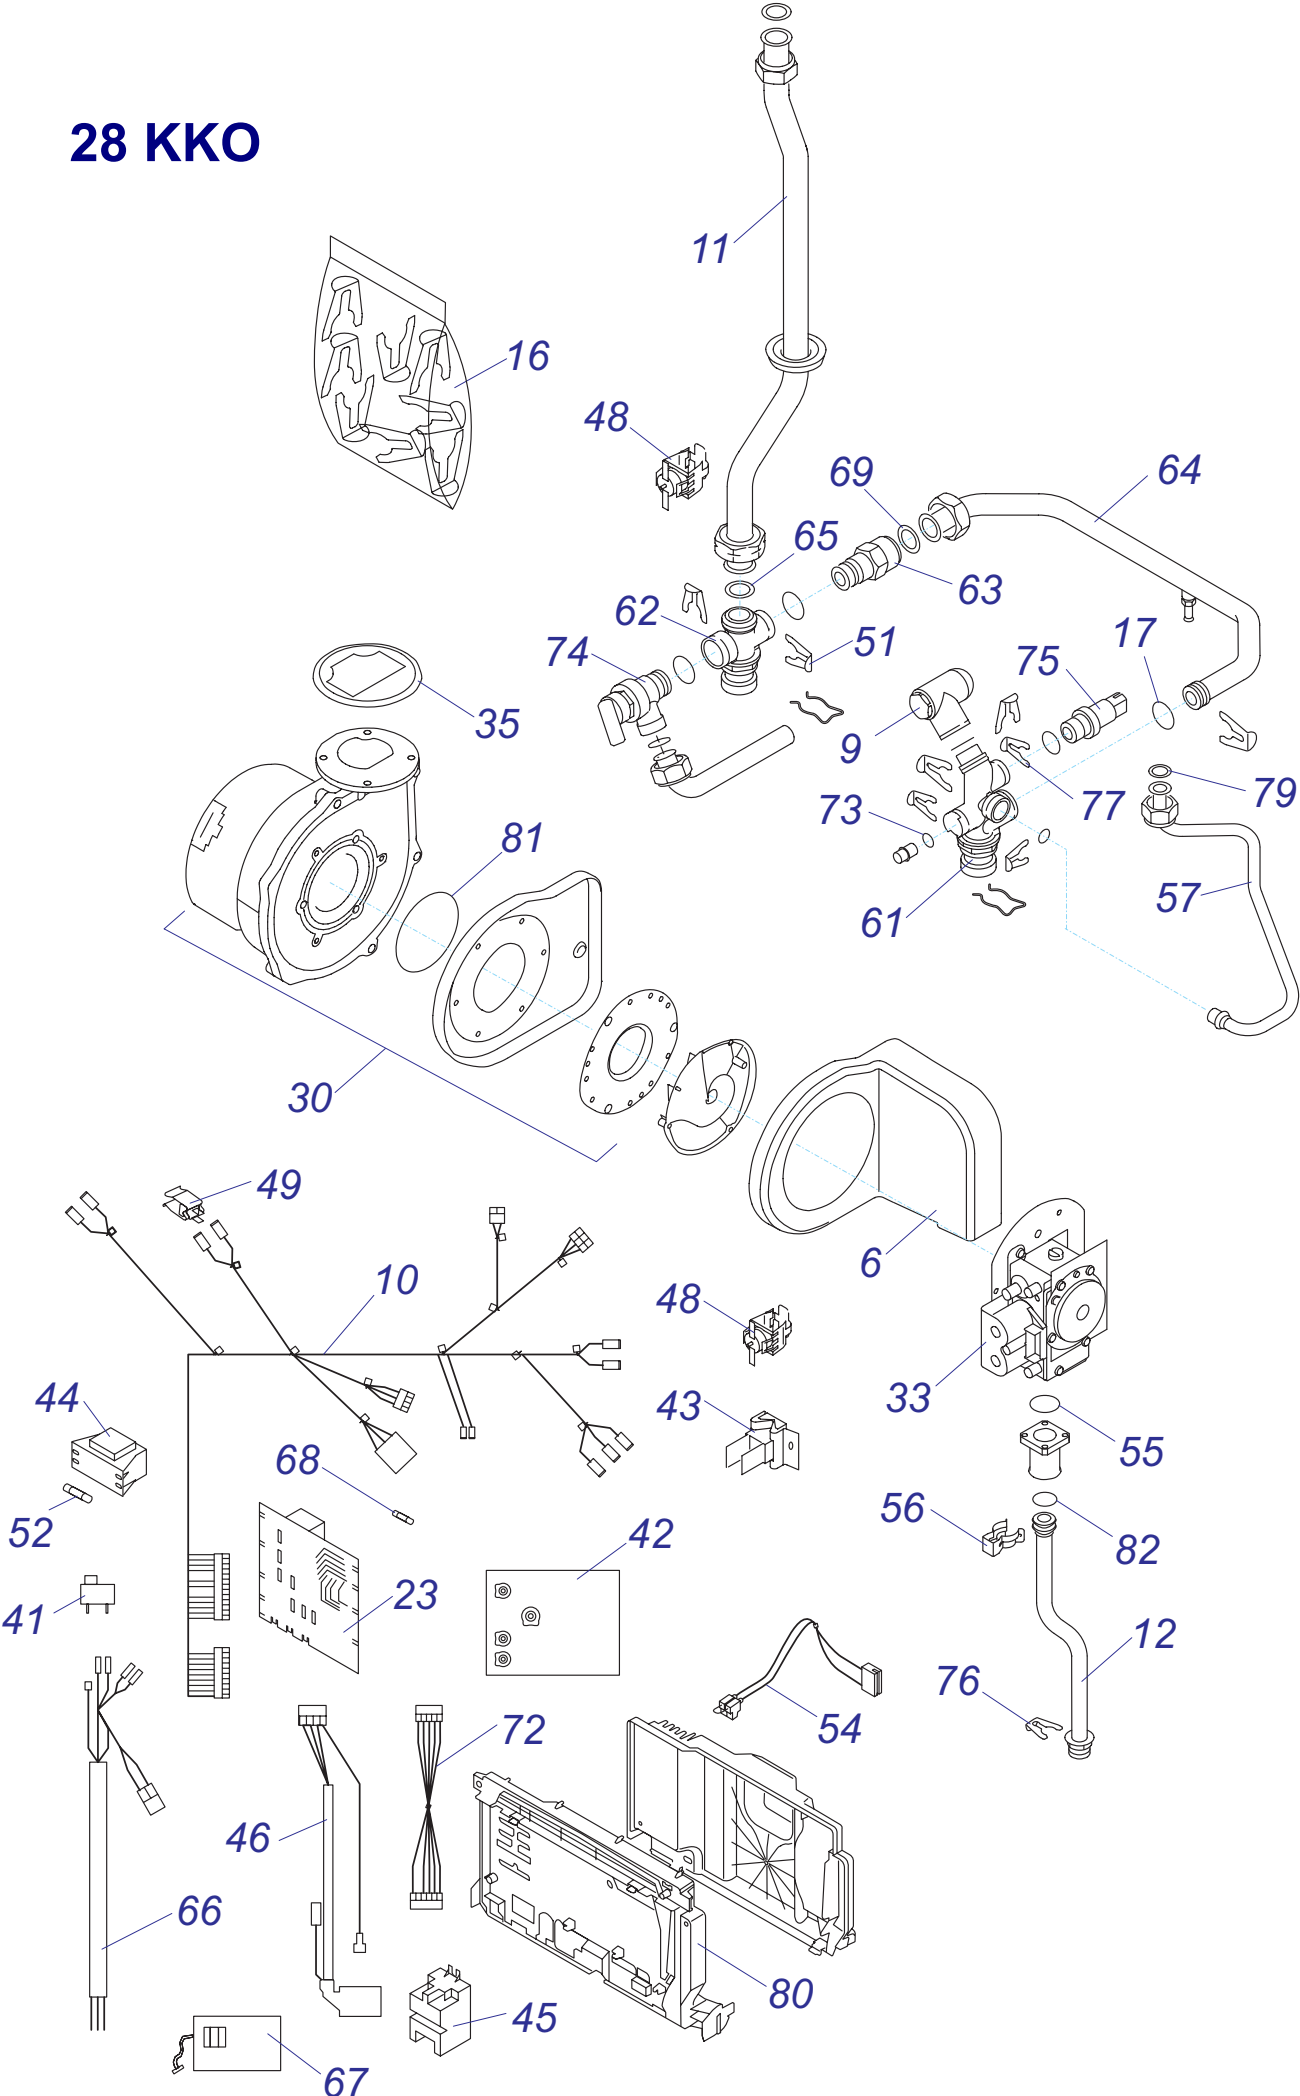

28 KKO

28 ККО - ЛЕВ

№	№ для заказа	Название	№	№ для заказа	Название	№	№ для заказа	Название
1	A000035106	Переходник(воздух.клапан)(x2)	29	0020015136	Крышка турбокамеры	57	0020015132	Трубка расширит.бака
2	A000035107	Прокладка D=15mm(5шт.)	30	2000802204	Вентилятор	58	0020015137	Адаптер
3	A000035108	Крепежная планка	31	A000035112	Прокладка (10 шт)	59	0020014659	Прокладка
4	A000035111	Теплообменник 24/28kW	32	A000035181	Электрод розжига	60	0020015139	Изоляция
5	A000035115	Адаптер сифона	33	0020015134	Газовый клапан G20 28kW	61	0020015145	Распределитель
6	A000035119	Корпус	34	0020015140	Труба выхода продуктов сгор.	62	0020015148	Распределитель
7	A000035121	Держатель с крепежом	35	A000035180	Прокладка вентилятора	63	0020015150	БАЙПАС
8	A000035125	Трубка с креплением	36	0020015131	Расширительный бак 8l - ККО	64	0020015151	Трубка бай-пасса
9	A000035137	Трубка 3CMV	37	A000035130	Сифон сборный	65	2000801863	Прокладка
10	0020017361	Жгут проводов NN	38	A000035131	Насос	66	2000801918	Жгут проводов
11	A000035153	Трубка котла (подача)	39	A000035186	Заглушка сифона с прокладкой	67	2000801923	Плата термостата
12	A000035155	Трубка газовая	40	A000035139	Воздухоотводчик	68	2000801932	Предохранитель 125mA
13	A000035157	Прокладка	41	2000801930	Сетевой выключатель	69	2000801957	Прокладка 3/4"
14	A000035158	Трубка	42	0020027897	Плата интерфейса	70	2000802017	Демпфер
15	A000035165	Трубка	43	A000035142	Датчик температуры котла	71	2000802020	Зажим
16	A000035166	Комплект зажимов	44	A000460211	Трансформатор	72	2000802032	Кабель платы управления
17	A000035167	Прокладка D15	45	A000035144	Трансформатор розжига	73	2000801950	Прокладка 10мм
18	A000035175	Прокладка теплообмен.	46	A000035147	Жгут проводов к трансфор.розжига	74	0020014173	Клапан предохран.3 бара
19	A000035176	Горелка 28kW	47	A000035148	Жгут проводов к электроду розжига	75	A000024135	Датчик давления
20	A000035177	Прокладка	48	A000035185	Термостат аварий.с держат.	76	2000801947	Зажим D18мм-клапан
21	A000035179	Прокладка трубки прод.сгор.	49	2000801935	Датчик температуры котла	77	2000801951	Зажим D10мм
22	A000035182	Заглушка + прокладка	50	0020015138	Изоляция теплообмен.	78	801874	Держатель
23	0020020682	Плата управления SYMSI 7	51	0020014665	Зажим D15	79	0020043955	Прокладка
24	0020015154	Панель управления	52	0020014786	Предохранитель 315МА КKV	80	801924	Перегородка плата управл.,пласт.
25	0020015155	Панель облицовки перед.	53	0020035583	Ручки управления (3+3+1)	81	0020018825	Прокладка (PK3)
26	A000460216	Панель облицовки бок.	54	0020015128	Жгут проводов	82	0020044916	Прокладка (PK10)
27	A000460218	Изоляция турбокам.-компл.	55	0020015129	Прокладка	83	0020044917	Поплавок
28	0020015135	Адаптор дымохода	56	0020015130	Зажим	84	0020044918	Фильтр сифона