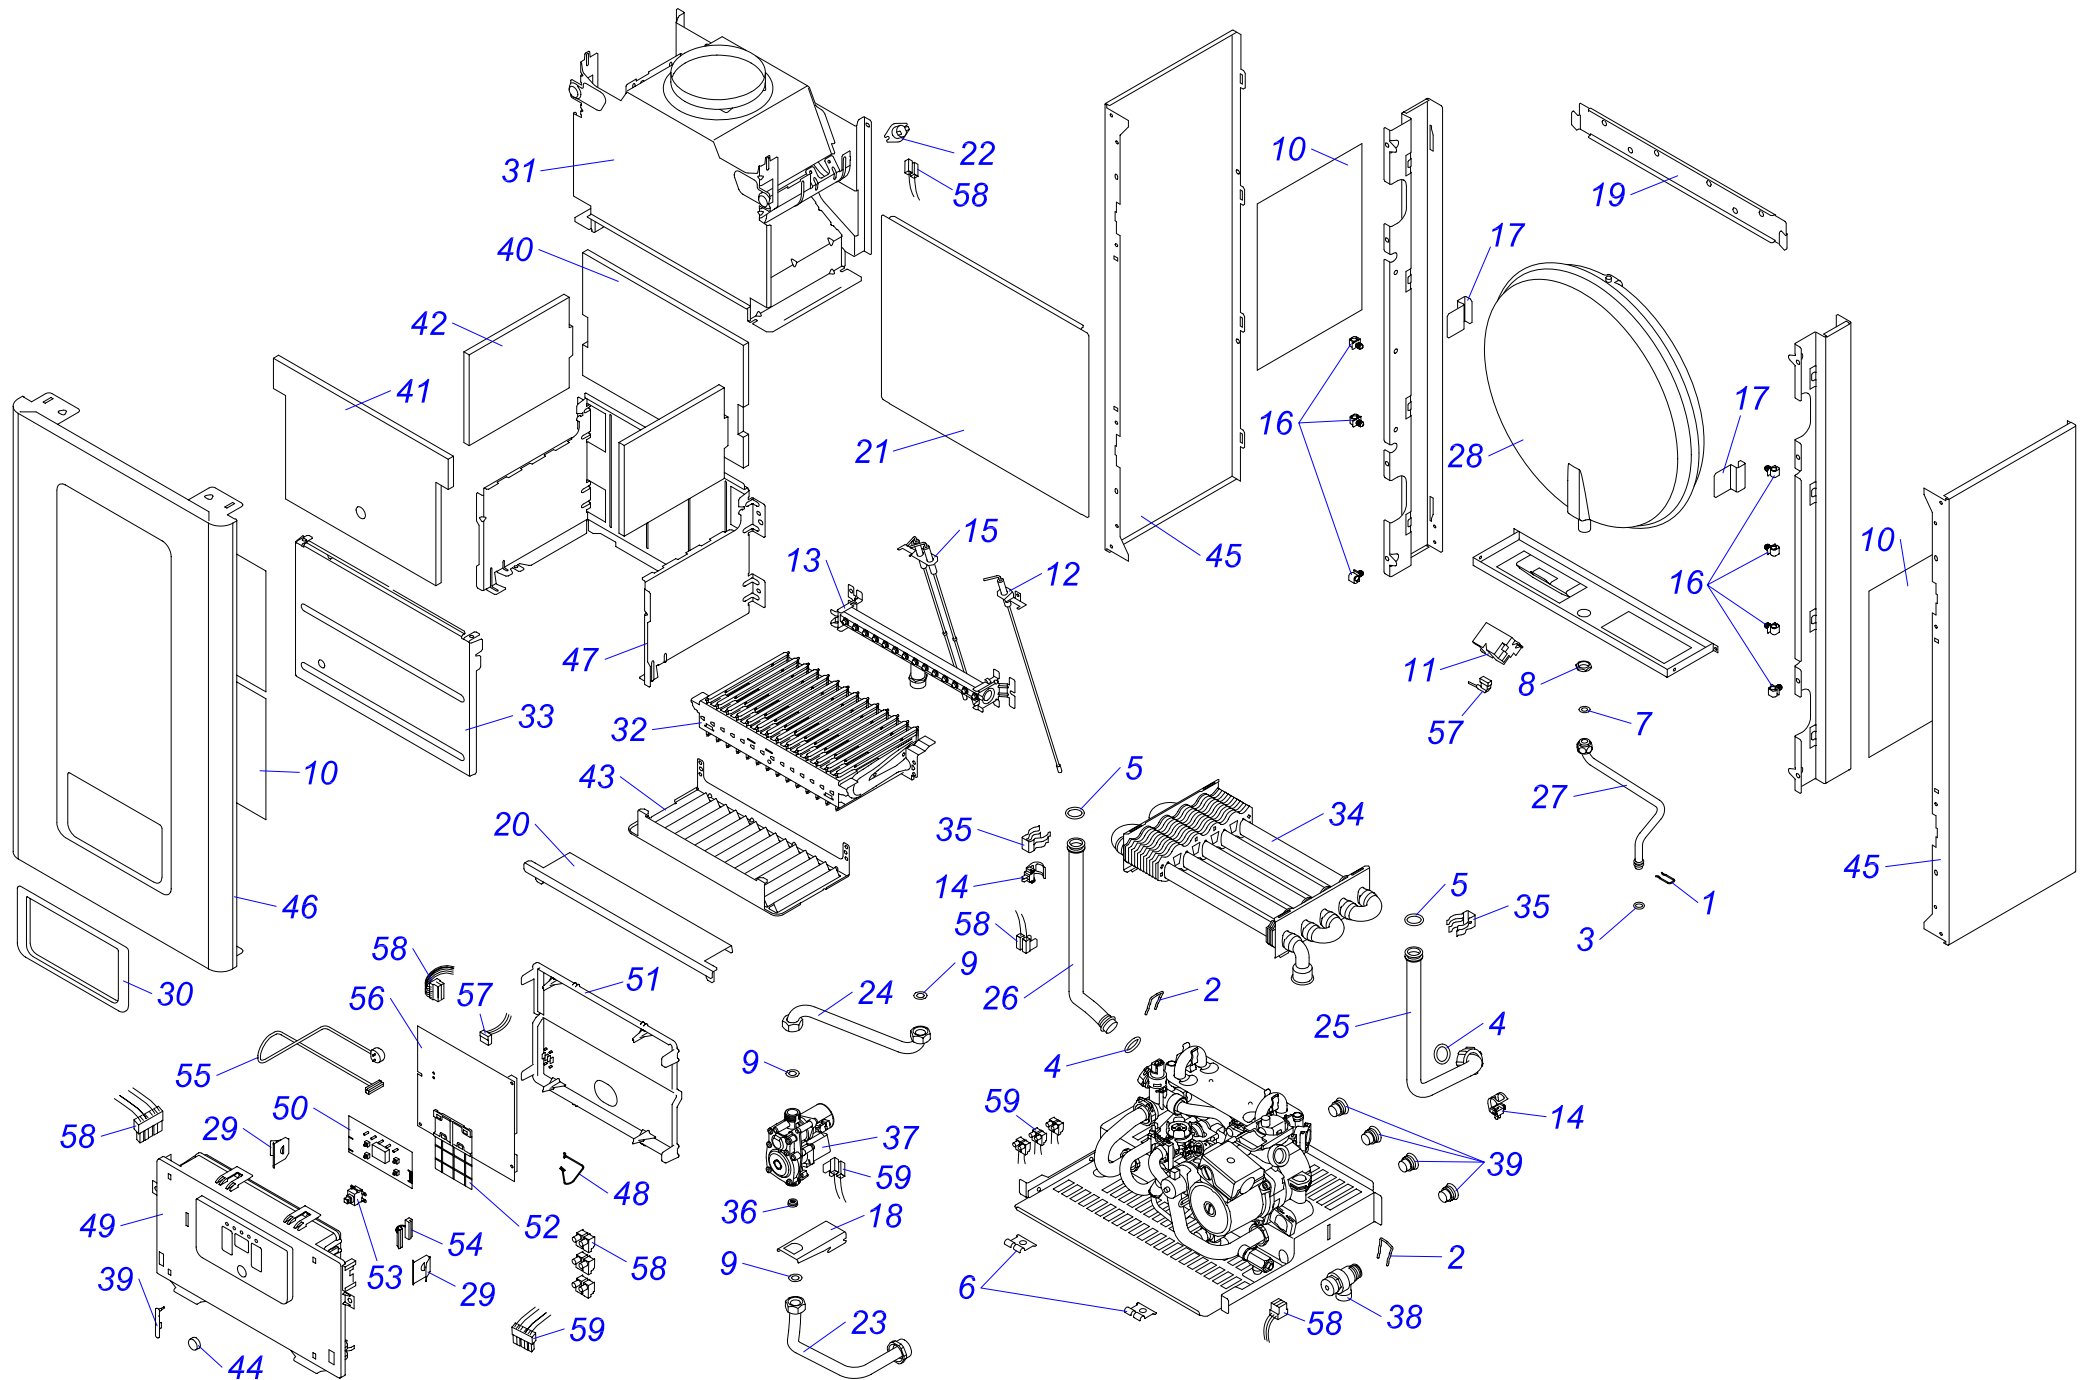

24 KOO 18

24 KOOR 18

№	№ для заказа	Название	№	№ для заказа	Название	№	№ для заказа	Название
1	0020014164	Зажим (x10)	21	0020049258	Панель облицовки (задн.) 18	41	0020049303	Изоляция
2	0020014176	Зажим D18/20	22	0020049261	Термостат продуктов сгор.65+3°C	42	0020049304	Изоляция
3	0020014177	Прокладка 9,6x2,4 (x10)	23	0020049262	Трубка газовая v.18	43	0020034738	Отражатель E
4	0020014183	Прокладка 19,8 x 3,6 (x10)	24	0020049263	Трубка газовая v.18	44	0020038359	Кнопка сетевого выключателя
5	0020020741	Прокладка	25	0020049264	Трубка котла (обратка) v.18 секц.	45	0020049259	Панель облицовки (бок.) L+P 18
6	0020020774	Держатель блока управл.(верх.)	26	0020049265	Трубка котла (подача) v.18	46	0020049260	Панель облицовки (перед.) P18
7	0020033473	Прокладка 15x8x2	27	0020061875	Трубка расширительного бака v18	47	0020049305	Корпус камеры сгорания 24kW
8	0020033836	Гайка 3/8"	28	0020049267	Расширительный бак 8л	48	0020025183	Жгут проводов ВМУ-АI
9	0020033932	Прокладка 18x10x2	29	0020049273	Держатель блока управления	49	0020038355	Лицевая панель блока управл.
10	0020034106	Фольга-отражатель - II	30	0020039701	Рамка	50	0020038356	Плата дисплея v.18
11	0020034711	Трансформатор розжига ZI62/12	31	0020049284	Стабилизатор тяги 24kW v.18	51	0020038357	Панель блока управления (задн.)
12	0020034840	Электрод ионизационный DIN	32	0020049285	Горелка	52	0020038358	Панель защиты сетевого выключ.
13	0020044942	Рампа горелки SD 14 рам.1.30DIN	33	0020049286	Панель камеры сгорания (перед.)	53	0020038360	Сетевой выключатель
14	0020035043	Датчик наружный 18мм-JS3227/17	34	0020049288	Теплообменник	54	0020038362	Жгут проводов
15	0020035528	Электроды розжига DIN	35	0020049289	Зажим	55	0020038361	Сетевой кабель
16	0020035609	Зажим кабельный 0174820	36	0020049292	Диафрагма 6,30	56	0020049268	Плата управления Panther18
17	0020061874	Держатель расширительного бака	37	0020049296	Газ.клапан GASTER4 s reg.	57	0020095659	Жгут проводов
18	0020049254	Держатель газового клапана	38	0020014173	Клапан предохранительный 3 бара	58	0020095661	Жгут проводов, АТМО
19	0020068845	Крепежная планка v.18	39	0020049280	Пластиковая заглушка	59	0020095664	Жгут проводов 24KXO18
20	0020049256	Опора блока управления	40	0020049302	Изоляция камеры сгорания