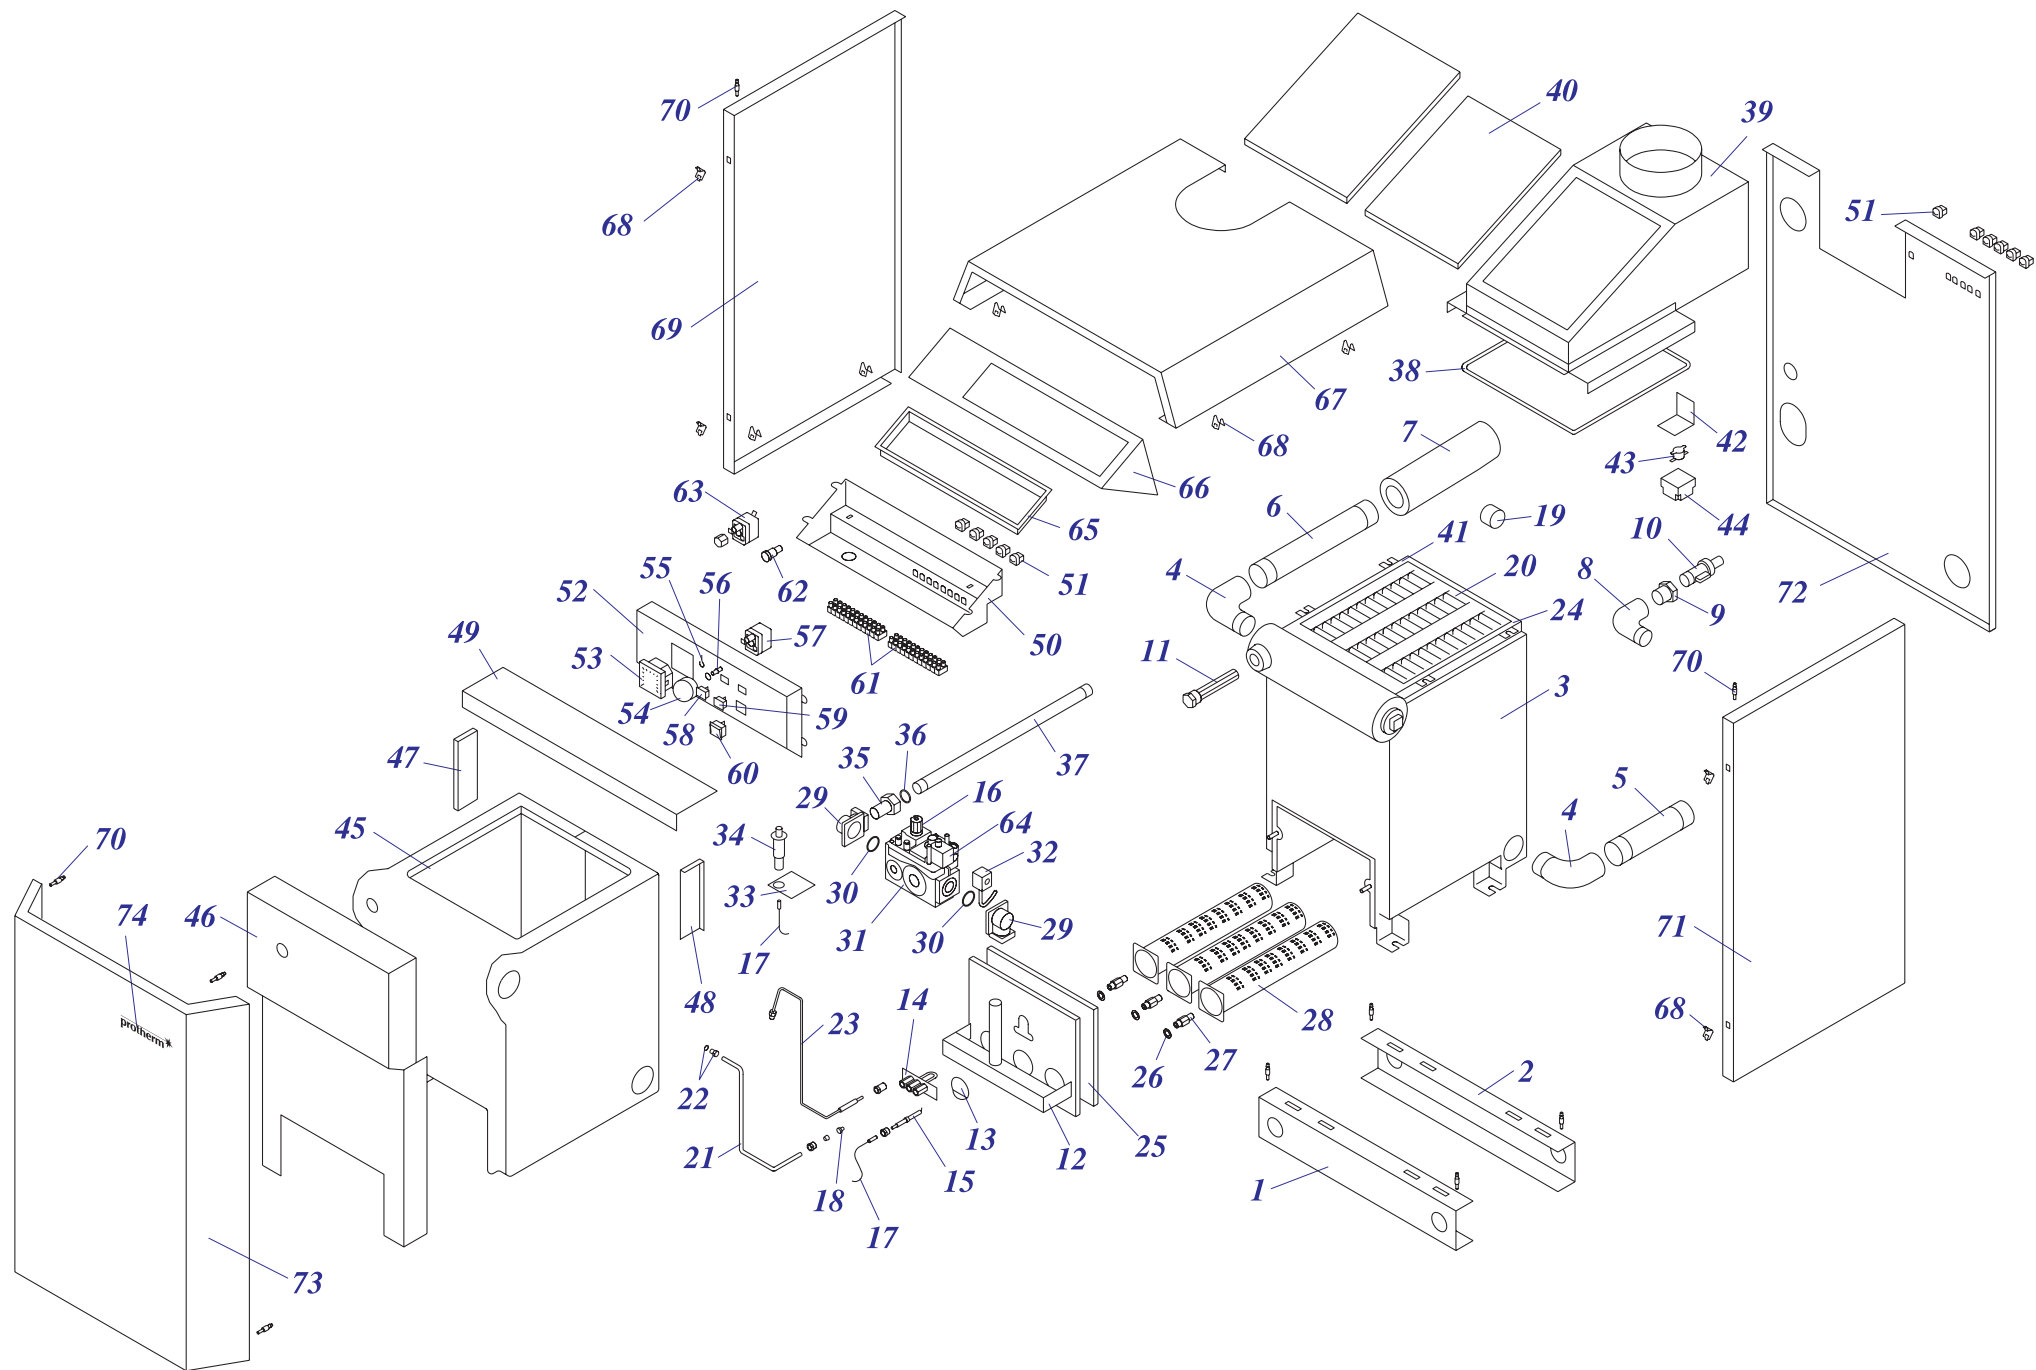

20,30 PLOS 10

20,30 PLOS 10

№	№ для заказа	Название	№	№ для заказа	Название	№	№ для заказа	Название
1	0020043608	Рама котла 23 IN L P	26	0020035252	Прокладка 14x10x1 Су-плоская	49	0020035529	Опора блока управления Li v.12
2	0020043607	Рама котла 23 IN L	27	0020033276	Форсунка для горелки 2,8мм	50	0020033534	Панель блока управления PLO,KLO
3	0020033615	Чугунный теплообмен.3секц.	28	0020033270	Горелочные трубы	51	0020033838	Переходник кабельный - пласт.
	0020033617	Чугунный теплообмен.3секц.	29	0020033487	Фланец угловой DN 15 R3612	52	0020043266	Панель управления PLOS
4	0020043229	Уголок 90° 6/4"	30	0020033468	Прокладка 22x2,5	53	0020025279	Термометр
5	0020043482	Трубка котла(обратка)6/4" 40,50TLO	31	0020025219	Газовый клапан 820 SIT NOVA	54	0020033442	Ручки управления
6	0020043453	Трубка котла(подача)6/4" 40,50TLO	32	0020027518	Кабель для NOVA 820	55	0020033445	Ограничительная пружина
7	0020043191	Изоляция трубы котла 6/4"	33	0020035593	Крепление кнопки пьезорозжига PLO	56	0020033444	Ограничительный винт
8	0020043228	Уголок 90° 1"	34	0020027519	Кнопка пьезорозжига NOVA	57	0020025281	Термостат рабочий (TY)
9	0020043231	Переход 1"-1/2"	35	0020043119	Резьбовое соединение VE4300-1/2"	58	0020033182	Сигнализатор оранжевый
10	0020033328	Шаровой кран выход. 1/2"	36	0020027665	Прокладка 24x15x2	59	0020033228	Выключатель (функциональный)
11	0020027662	Гильза для 3 датчиков	37	0020043441	Трубка газовая -вход 20,30 PLO	60	0020033230	Выключатель (функциональный)
12	0020043338	Основание горелки 20PLO	38	0020033480	Уплотнительный шнур 5x5	61	0020033240	Клеммник 6336-37-12-10
	0020033728	Основание горелки 30PLO	39	0020033601	Стабилизатор тяги 20 PLOS, TLO	62	0020033180	Держатель для предохранителя
13	0020043376	Створка глазка 207		0020033602	Стабилизатор тяги 30 PLOS, TLO	63	0020025286	Термостат аварийный (LY)
14	0020027523	Горелка запальная для PLO	40	0020043345	Изоляция стабилизатора тяги 20PLO	62	0020027522	Катушка газового клапана NOVA 820
15	0020027506	Электрод розжига для PLO		0020033576	Изоляция стабилизатора тяги 30PLO	65	0020033840	Рамка 257x97пласт.(EL,B100,NL)
16	0020027588	Катушка модуляции SIT 824/836	41	0020033941	Секция теплообмен. (левая)	66	0020033775	Панель облицовки (лиц.) KLO,PLO
17	0020033250	Провод к электроду розжига 500мм	42	0020033527	Держатель термостата прод.сгор.	67	0020043369	Панель облицов.(верх.)20TLO,PLOS
18	0020033281	Сопло для запал.горелки G27.2	43	0020033306	Термостат биметал.необратим.85°С		0020044867	Панель облицов.(верх.)30TLO,PLOS
19	0020033944	Ниппель 47x36-G1	44	0020033325	Защитный кожух датчика продукт.сгор	68	0020033555	Зажим 16
20	0020033943	Секция теплообмен. (средняя)	45	0020043343	Изоляция теплообмен.(перед.)20PLO	69	0020035314	Панель облицовки бок.L 20,30PLOS
21	0020033879	Трубка		0020033574	Изоляция теплообмен.(перед.)30PLO	70	0020033554	Штырь M4
22	0020033251	Винтовое соединение 6мм		0020043350	Изоляция теплообмен.(задн.)23PLO	71	0020035315	Панель облицов.бок. P 20,30PLOS
23	0020027520	Термопара 55мм, M9x1	46	0020043379	Изоляция теплообмен. 20PLO	72	0020035316	Панель облицов.задн. 20PLOS,TLO
24	0020033942	Секция теплообмен. (правая)		0020043380	Изоляция теплообмен. 30PLO		0020043391	Панель облицов.задн. 30PLOS,TLO
25	0020033564	Изоляция горелки 20PLO	47	0020035531	Стойка (левая) - Li v.11	73	0020043377	Панель облицов.перед. 20,30 Li
	0020033566	Изоляция горелки 30PLO	48	0020035532	Стойка (правая) - Li v.11	74	0020035103	Этикетка PROTHERM 70