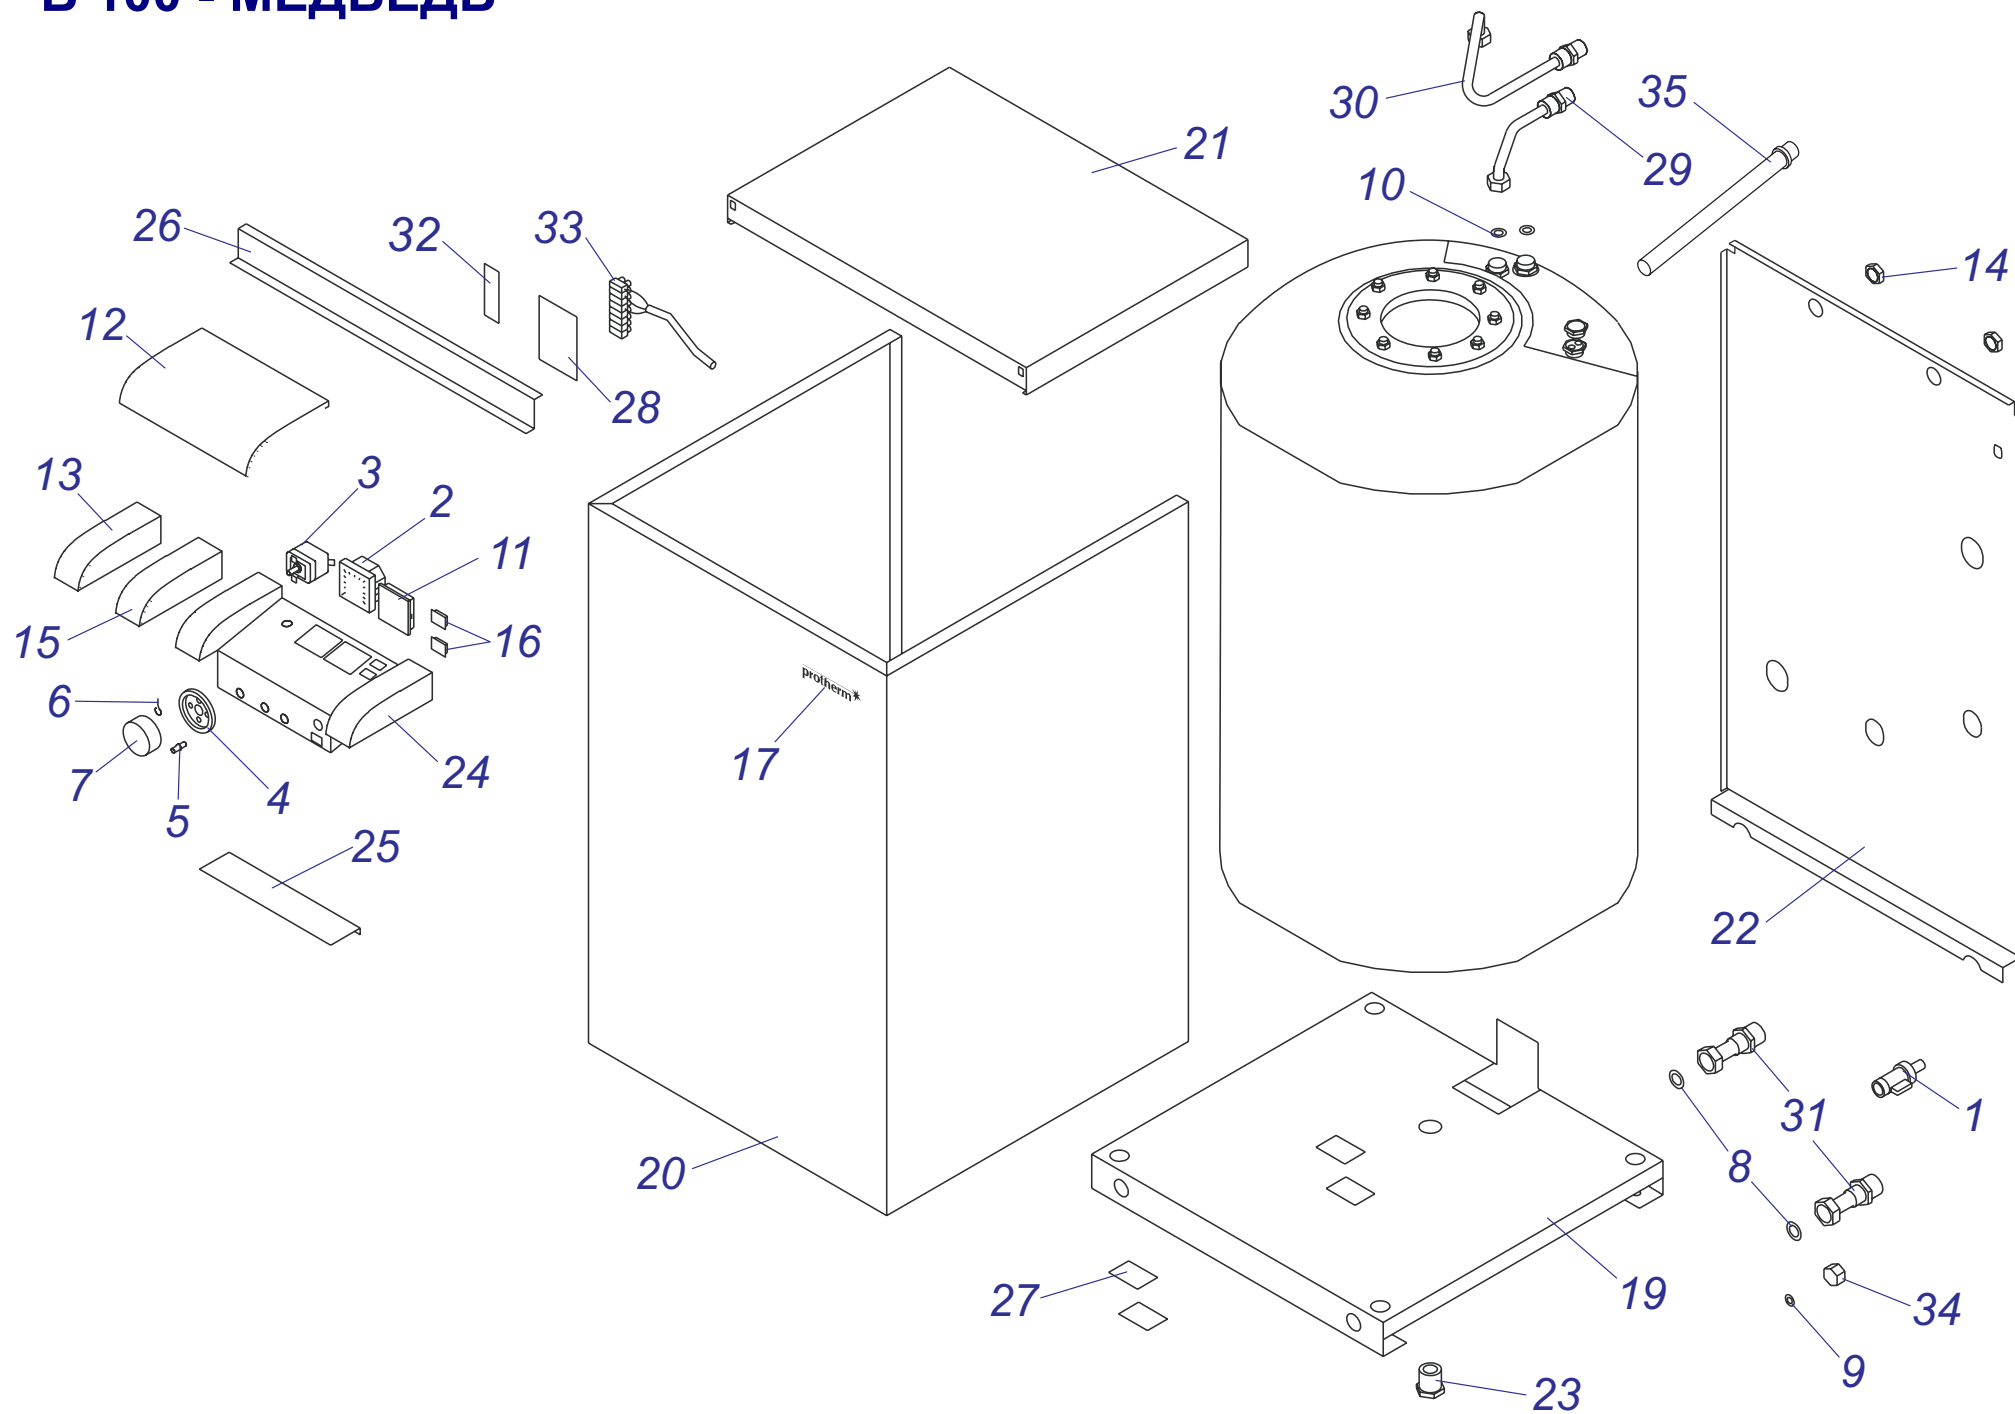

В 100 - МЕДВЕДЬ

бойлер В 100 - МЕДВЕДЬ

№	№ для заказа	Название	№	№ для заказа	Название	№	№ для заказа	Название
1	0020033328	Шаровой кран выход. 1/2"	13	0020033834	Заглушка KLO,PLO13	26	0020034080	Опора блока управлен.В100М
2	0020025279	Термометр	14	0020033835	Гайка 1/2"	27	0020034081	Зажим В100М
3	0020025285	Термостат рабочий 3-кон.	15	0020033844	Заглушка KLO,PLO13	28	0020043416	Изолятор клеммника В100М
4	0020033438	Подложка	16	0020033911	Заглушка PLO13	29	0020034082	Трубка ХВС - В100М
5	0020033444	Ограничительный винт	17	0020043534	Этикетка PROTHERM 90мм	30	0020034083	Трубка ГВС - В100М
6	0020033445	Ограничительная пружина	19	0020034076	Рама В100М	31	0020034084	Трубка W-В100М
7	0020033454	Ручки управления - D	20	0020034077	Панель облицов.перед.В100М	32	0020043627	Описание клеммника В100М
8	0020027665	Прокладка 24x15x2	21	0020034078	Панель облицов.верх.В100М	33	0020043421	Жгут проводов В100М
9	0020033473	Прокладка 15x8x2	22	0020034079	Панель облицов.задн.В100М	34	0020034086	Заглушка 3/8"
10	0020033932	Прокладка 18x10x2	23	0020043153	Винт 3/4"	35	0020061886	Анод бойлера
11	0020033709	Заглушка панели управления	24	0020043353	Панель блока управл.В100М			
12	0020033831	Крышка KLO,PLO13	25	0020043373	Планка крепежная В100М