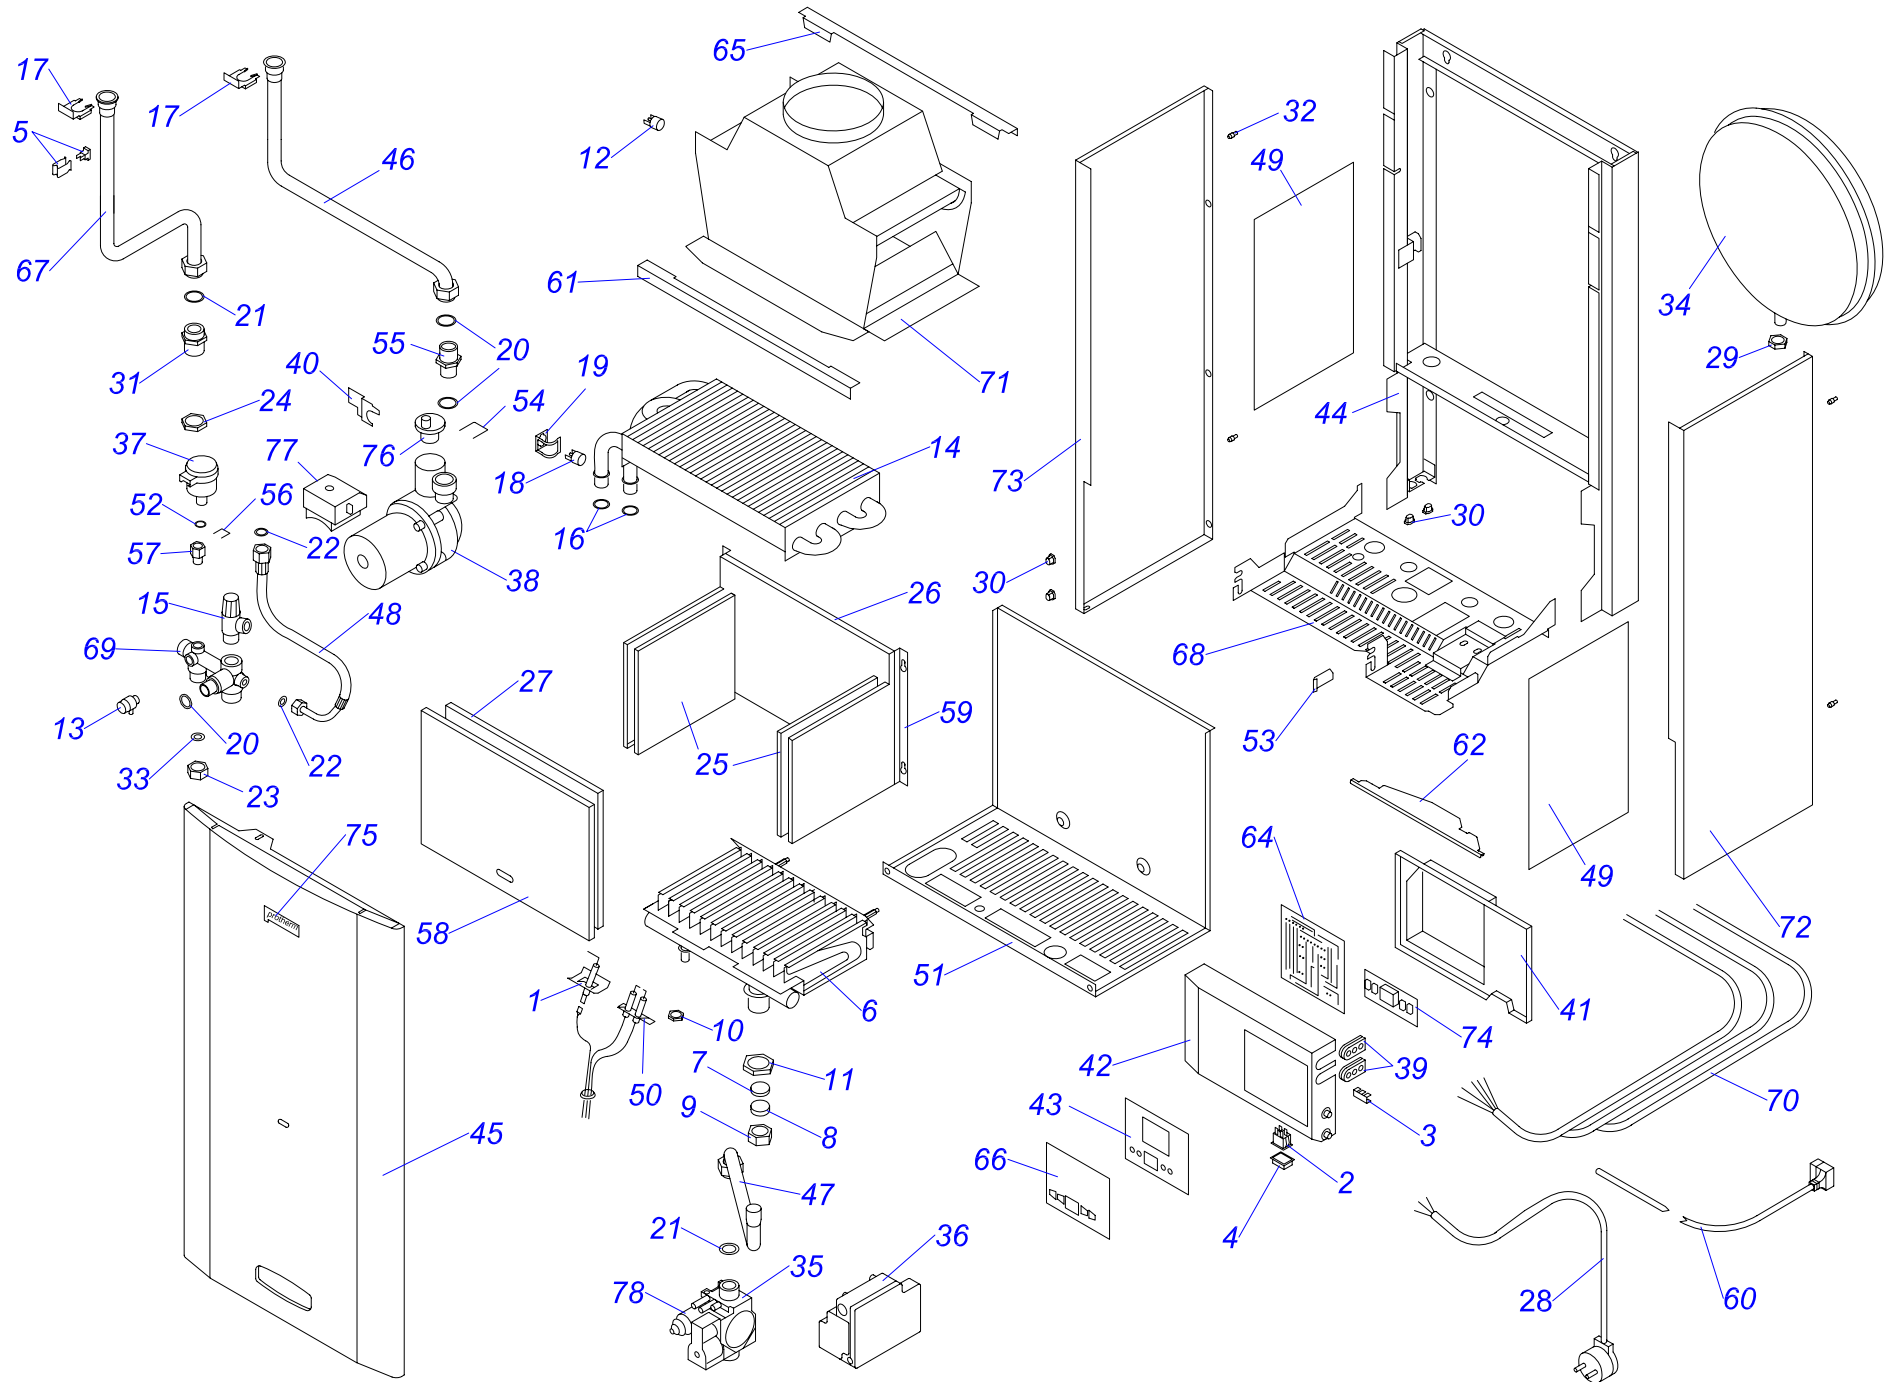

24 KOO 15

24 КОО 15

№	№ для заказа	Название	№	№ для заказа	Название	№	№ для заказа	Название
1	0020027507	Электрод ионизационный	27	0020033584	Изоляция горелки 300x217	53	0020034119	Зажим блока управления
2	0020033233	Выключатель сетевой	28	0020033588	Сетевой кабель Q009 KJ	54	0020034120	Зажим
3	0020033239	Электрический разъем - 6,3мм	29	0020033836	Гайка 3/8"	55	0020034121	Фитинг
4	0020033241	Защитный кожух выключателя	30	0020033838	Переходник кабельный - пласт.	56	0020034122	Зажим датчика давления
5	0020025235	Датчик 18мм	31	0020033854	Фитинг 3/4"	57	0020034123	Фитинг датчика давления
6	0020035508	Горелка	32	0020033921	Ограничитель	58	0020034124	Панель камеры сгорания (перед.) J
7	0020035602	Прокладка D20x24x4 для горелки SD	33	0020033932	Прокладка 18x10x2	59	0020034125	Основание камеры сгорания J
8	0020043206	Зажимное кольцо для горелки SD	34	0020025298	Расширительный бак 5L	60	0020027600	Кабель Z 024
9	0020035601	Гайка перекидная для горелки SD	35	0020023213	Газовый клапан SIT 845	61	0020034163	Крепежная планка
10	0020043207	Гайка M12 для горелки SD	36	0020025300	Электр.розжига (атмо) 537ABC	62	0020034164	Опора блока управления
11	0020043208	Гайка M30 для горелки SD	37	0020023216	Датчик давления	63	0020034165	Описание клеммника Panther,Jaguár
12	0020027661	Термостат биметал.обрат.80°C	38	0020023217	Насос 15.5-1	64	0020025309	Панель 24 КХО
13	0020034971	Клапан выпускной 1/4"-II	39	0020034087	Ввод проводов	65	0020035608	Держатель стабилизатора тяги J
14	0020025264	Теплообменник SD	40	0020034088	Зажим насоса	66	0020034664	Панель-VXV
15	0020025271	Предохр.клапан 3000кПа1/2"-1/2"	41	0020034089	Панель блока управл.(задн.) J	67	0020034675	Трубка котла (подача) J-24 КХО
16	0020043217	Прокладка для тепл-ка SD	42	0020034090	Панель блока управления	68	0020043727	Опора гидроблока J-24КХО
17	0020033344	Зажим	43	0020034091	Панель	69	0020034676	Гидроблок 24КХО15
18	0020027575	Термостат биметал.аварий.105°C	44	0020035308	Рама котла J3, белая	70	0020034689	Жгут проводов 24КОО15
19	0020033456	Зажим термостата II	45	0020035343	Панель облиц.перед. J,белая	71	0020034744	Стабилизатор тяги KOV D-130мм
20	0020033467	Прокладка 18,3,5	46	0020034100	Трубка котла (обратка)	72	0020035271	Панель облицовки бок-п. J16
21	0020027665	Прокладка 24x15x2	47	0020034102	Трубка газовая J	73	0020035272	Панель облицовки бок-л. J16
22	0020033473	Прокладка 15x8x2	48	0020034104	Шланг бронир.3/8"-3/8"кол.-0,3м	74	0020027636	Плата дисплея PL15
23	0020035606	Заглушка 1/2"-v.12	49	0020034106	Фольга-отражатель - II	75	0020043717	Этикетка Panther
24	0020033624	Гайка 3/4" MS	50	0020027596	Жгут проводов Q200	76	0020035044	Клапан воздухоотводчика
25	0020033524	Изоляция камеры сгор.SK 184x168	51	0020034108	Основание J	77	0020027645	Электрокоробка насоса WILLO.
26	0020033525	Изоляция камеры сгор.SK 320x217	52	0020034114	Прокладка 14x9.5x2.5	78	0020027678	Катушка для SIT SIGMA 840,843,845