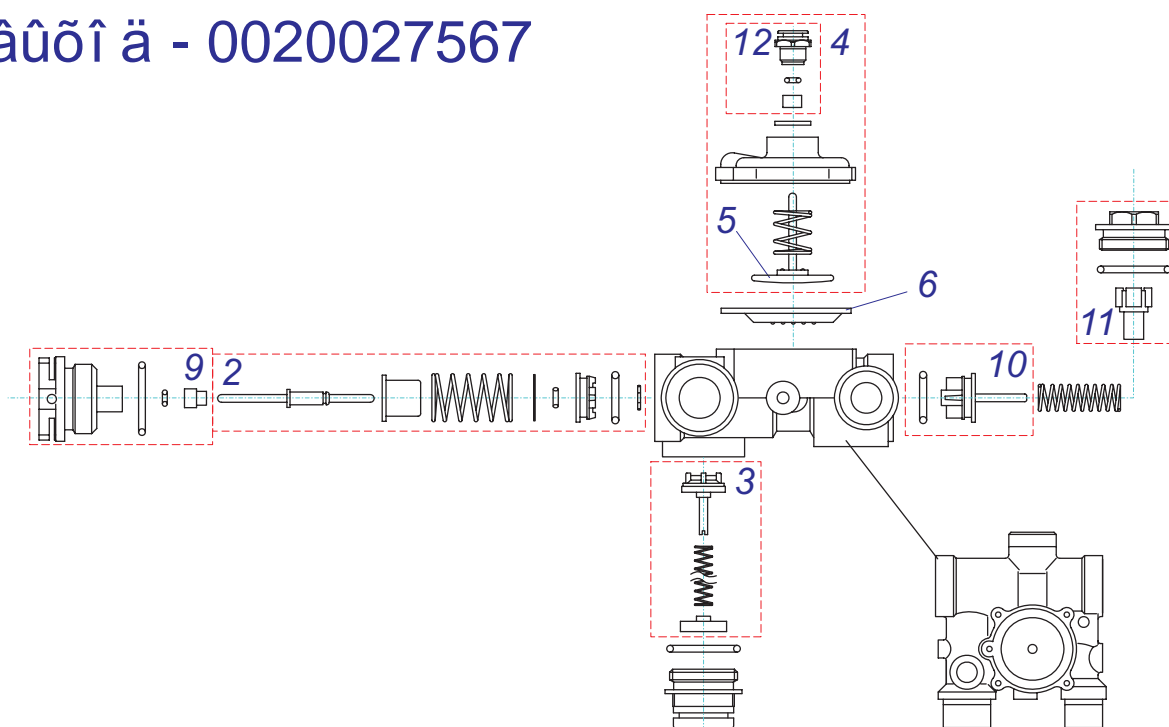

âõî ä - 0020027567

Гидрогруппа KXZ12

№	№ для заказа	Название	№	№ для заказа	Название
	0020027664	Гидроблок - S11 - (вход)	6	0020034175	Мембрана расхода
	0020027567	Гидроблок - S11 - (выход)	7	0020034181	Ручка вентиля
1	0020027603	Вентиль	8	0020034184	Гайка бай-пасса
2	0020034167	Распределитель ОВ	9	0020035244	Гайка распредел. ОВ
3	0020034168	Гайка бай-пасса	10	0020035245	Распределитель ГВС
4	0020034172	Датчик протока	11	0020035246	Гайка распредел. ГВС
5	0020034174	Диск нажимной датчика	12	0020034169	Ведущая ось