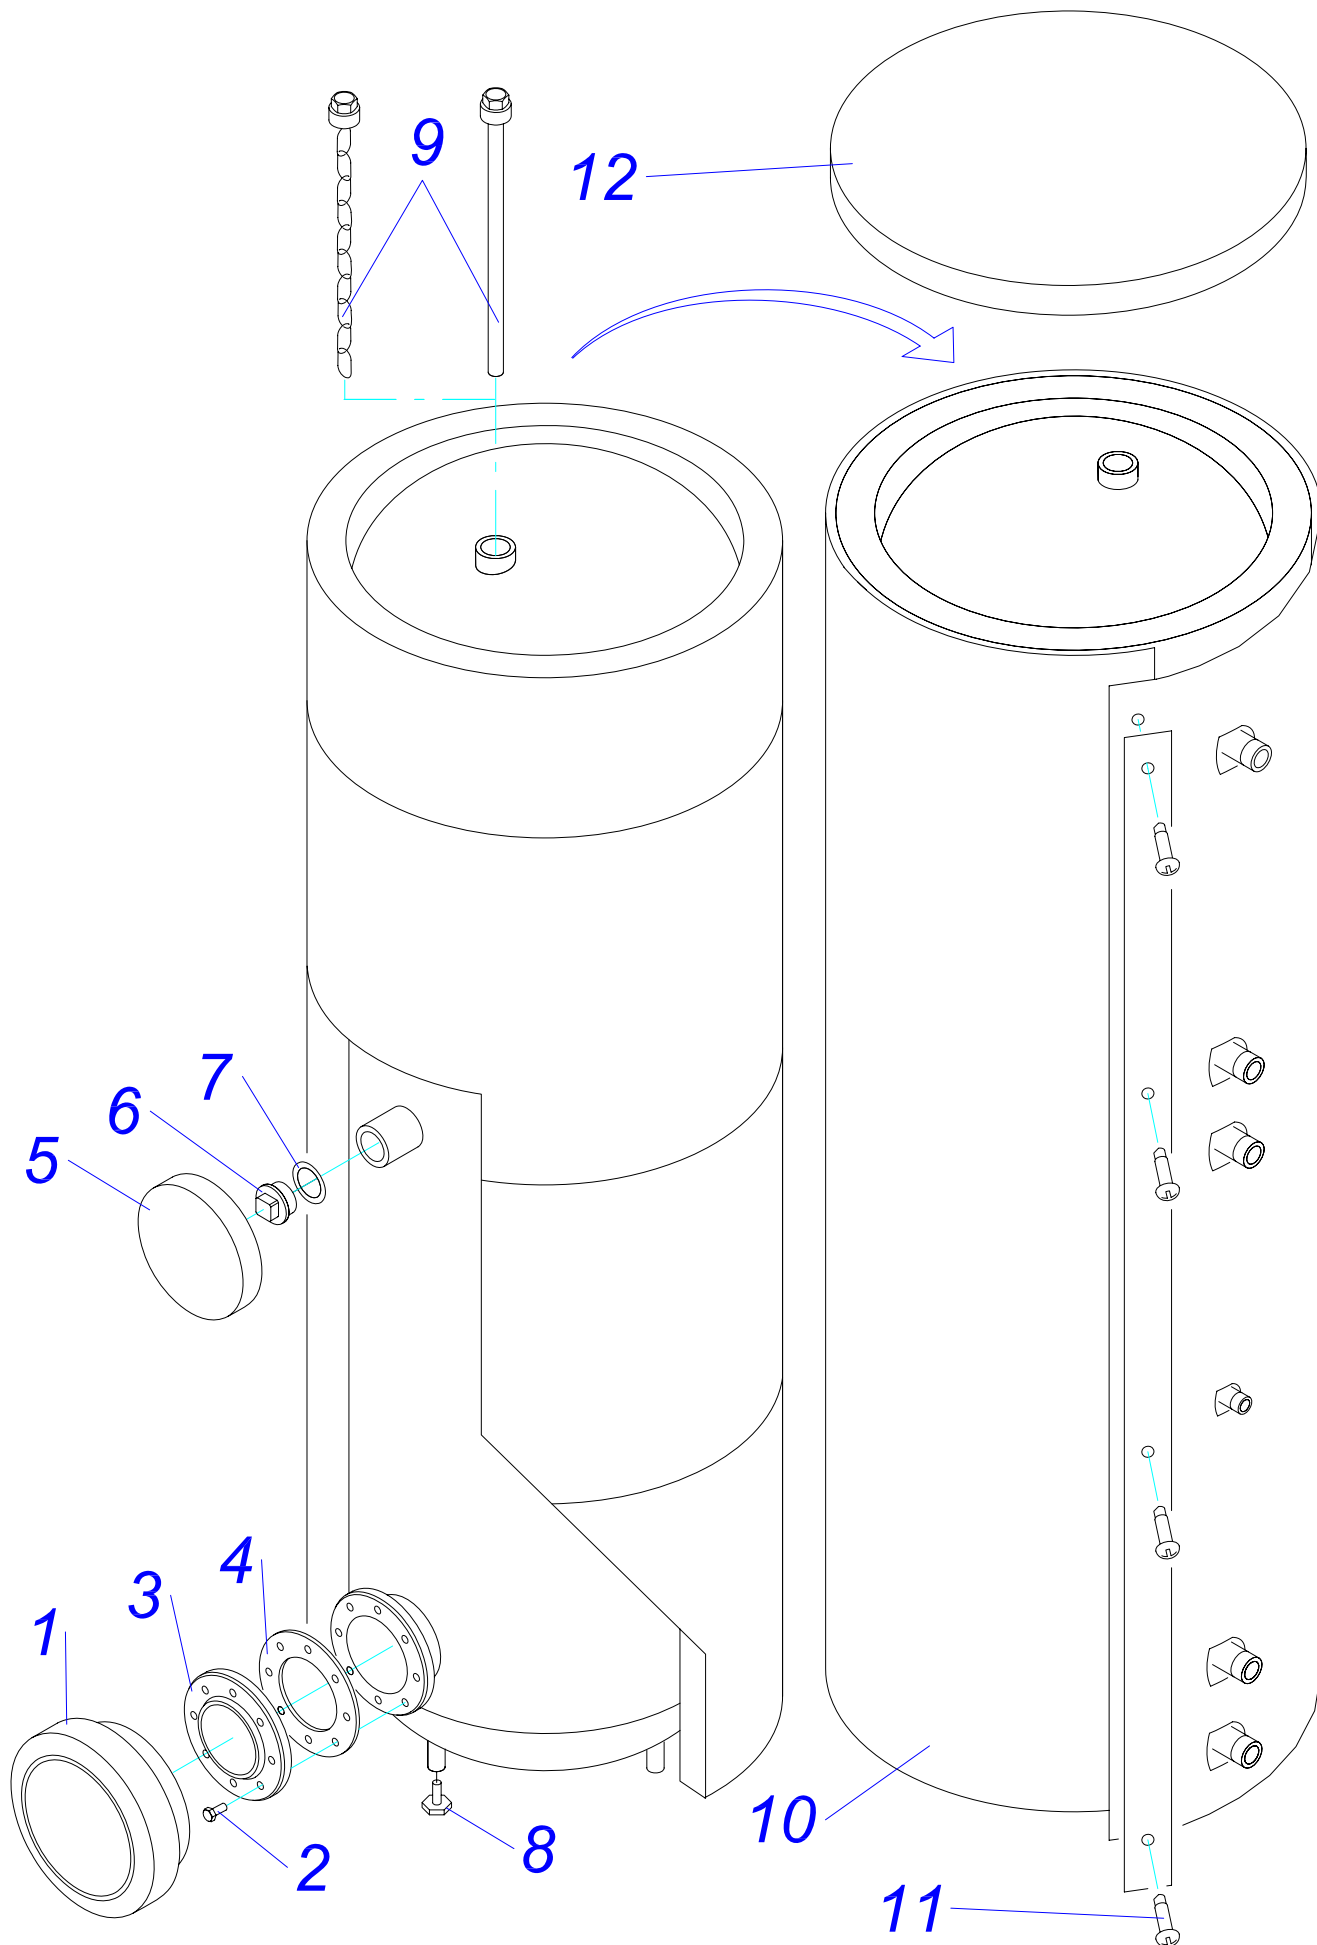

B300S, B400S, B500S

бойлеры В300S, В400S, В500S

<i>№</i>	<i>№ для заказа</i>	<i>Название</i>	<i>№</i>	<i>№ для заказа</i>	<i>Название</i>	<i>№</i>	<i>№ для заказа</i>	<i>Название</i>
1	0020094241	Крышка фланца	6	0020094249	Заглушка В300-500S	10	0020094237	Кожух В400S
2	0020094242	Винт М10х20 (х10)	7	0020094250	Прокладка		0020094238	Кожух В500S
3	0020094244	Фланец бойлера В300-500S	8	0020038162	Ножка регулир.	11	0020094252	Винт (х10)
4	0020094246	Прокладка фланца	9	0020094251	Анод	12	0020094239	Панель облицов.верх. В300S
5	0020094248	Панель облицовки заглушки	10	0020094236	Кожух В300S		0020094240	Панель облицов.верх. В400S