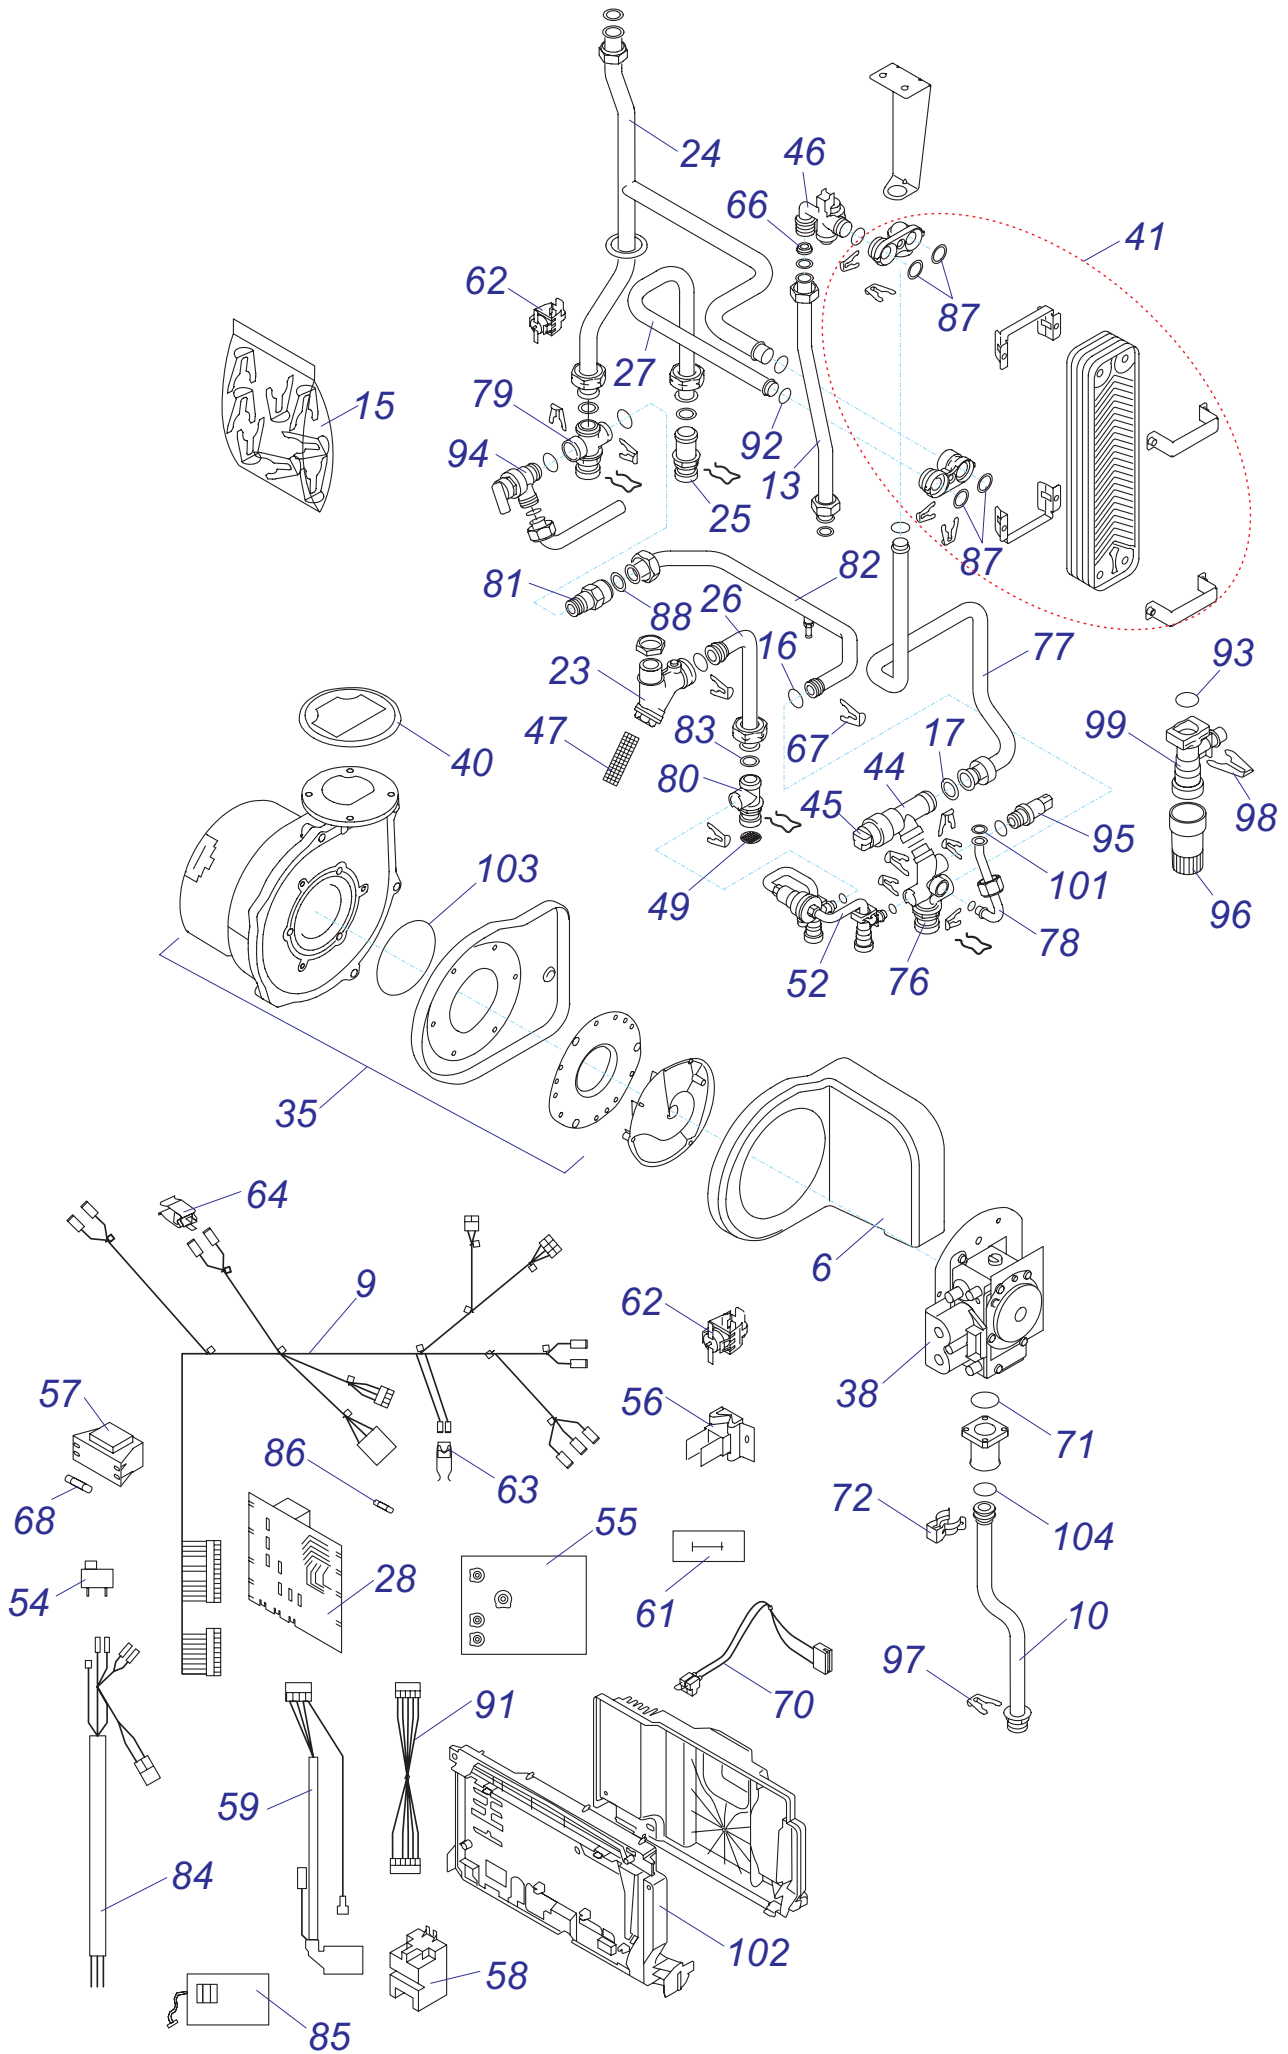

28 KKV

28 KKV

28 ККВ - ЛЕВ

№	№ для заказа	Название	№	№ для заказа	Название	№	№ для заказа	Название
1	A000035106	Переходник(воздух.клапан)(x2)	37	A000035181	Электрод розжига	73	0020015137	Адаптер
2	A000035107	Прокладка D=15mm(5шт.)	38	0020015134	Газовый клапан G20 28kW	74	0020014659	Прокладка
3	A000035108	Крепежная планка	39	0020015140	Труба выхода продуктов сгор.	75	0020015139	Изоляция
4	0020096388	Теплообменник 24/28kW	40	A000035180	Прокладка вентилятора	76	0020015145	Распределитель
5	A000035115	Адаптер сифона	41	A000035128	Теплообменник пластинчатый	77	0020015146	Трубка
6	A000035119	Корпус	42	A000035130	Сифон сборный	78	0020015147	Трубка расширит.бака
7	A000035121	Держатель с крепежом	43	A000035131	Насос	79	0020015148	Распределитель
8	A000035125	Трубка с креплением	44	A000035132	3-ходовой клапан с двигателем	80	0020015149	Гидравлич. присоединение
9	0020017358	Жгут проводов NN	45	A000035133	Привод 3-ходового клапана	81	0020015150	БАИПАС
10	A000035155	Трубка газовая	46	A000035334	Датчик протока	82	0020015151	Трубка бай-пасса
11	A000035157	Прокладка	47	A000035136	Сетчатый фильтр	83	2000801863	Прокладка
12	A000035158	Трубка	48	A000035186	Заглушка сифона с прокладкой	84	2000801918	Жгут проводов
13	A000035162	Трубка	49	0020015141	Фильтр SV	85	2000801923	Плата термостата
14	A000035165	Трубка	50	0020015142	Расширительный бак 8l	86	2000801932	Предохранитель 125mA
15	A000035166	Комплект зажимов	51	0020015143	Шланг для расширит.бака ККВ	87	0020014182	Прокладка
16	A000035167	Прокладка D15	52	0020015144	Трубка с обратным клапаном	88	2000801957	Прокладка 3/4"
17	A000035168	Прокладка	53	A000035139	Воздухоотводчик	89	2000802017	Демпфер
18	A000035175	Прокладка теплообмен.	54	2000801930	Сетевой выключатель	90	2000802020	Зажим
19	A000035176	Горелка 28kW	55	0020027897	Плата интерфейса	91	2000802032	Кабель платы управления
20	A000035177	Прокладка	56	A000035142	Датчик температуры котла	92	2000801948	Прокладка 18мм
21	A000035179	Прокладка трубки прод.сгор.	57	A000460211	Трансформатор	93	2000801950	Прокладка 10мм
22	A000035182	Заглушка + прокладка	58	A000035144	Трансформатор розжига	94	0020014173	Клапан предохран.3 бара
23	A000035335	Фильтр ГВС	59	A000035147	Жгут проводов к трансфор.розж.	95	A000024135	Датчик давления
24	A000035352	Трубка котла (подача)	60	A000035148	Жгут проводов к электроду розж.	96	2000801905	Надставка клапана выпуск.
25	A000035360	Присоединение	61	A000035350	Плата 3-ходового клапана	97	2000801947	Зажим D18мм-клапан
26	A000035361	Трубка ХВС (в фильтр)	62	A000035185	Термостат аварий.с держат.	98	2000801951	Зажим D10мм
27	A000035363	Трубка ГВС пластин.теплообм.	63	2000801934	Датчик температуры ГВС	99	0020034962	Клапан подпитки
28	0020020682	Плата управления SYMSI 7	64	2000801935	Датчик температуры котла	100	801874	Держатель
29	0020015153	Панель управления ККВ	65	0020015138	Изоляция теплообмен.	101	0020043955	Прокладка
30	0020015155	Панель облицовки перед.	66	0020014664	Дроссельная шайба	102	801924	Перегородка плата управл.пласт.
31	A000460216	Панель облицовки бок.	67	0020014665	Зажим D15	103	0020018825	Прокладка (PK3)
32	A000460218	Изоляция турбокам.-компл.	68	0020014786	Предохранитель 315МА ККВ	104	0020044916	Прокладка (PK10)
33	0020015135	Адаптор дымохода	69	0020035583	Ручки управления (3+3+1)	105	0020044917	Поплавок
34	0020015136	Крышка турбокамеры	70	0020015128	Жгут проводов	106	0020044918	Фильтр сифона
35	2000802204	Вентилятор	71	0020015129	Прокладка			
36	A000035112	Прокладка (10 шт)	72	0020015130	Зажим			