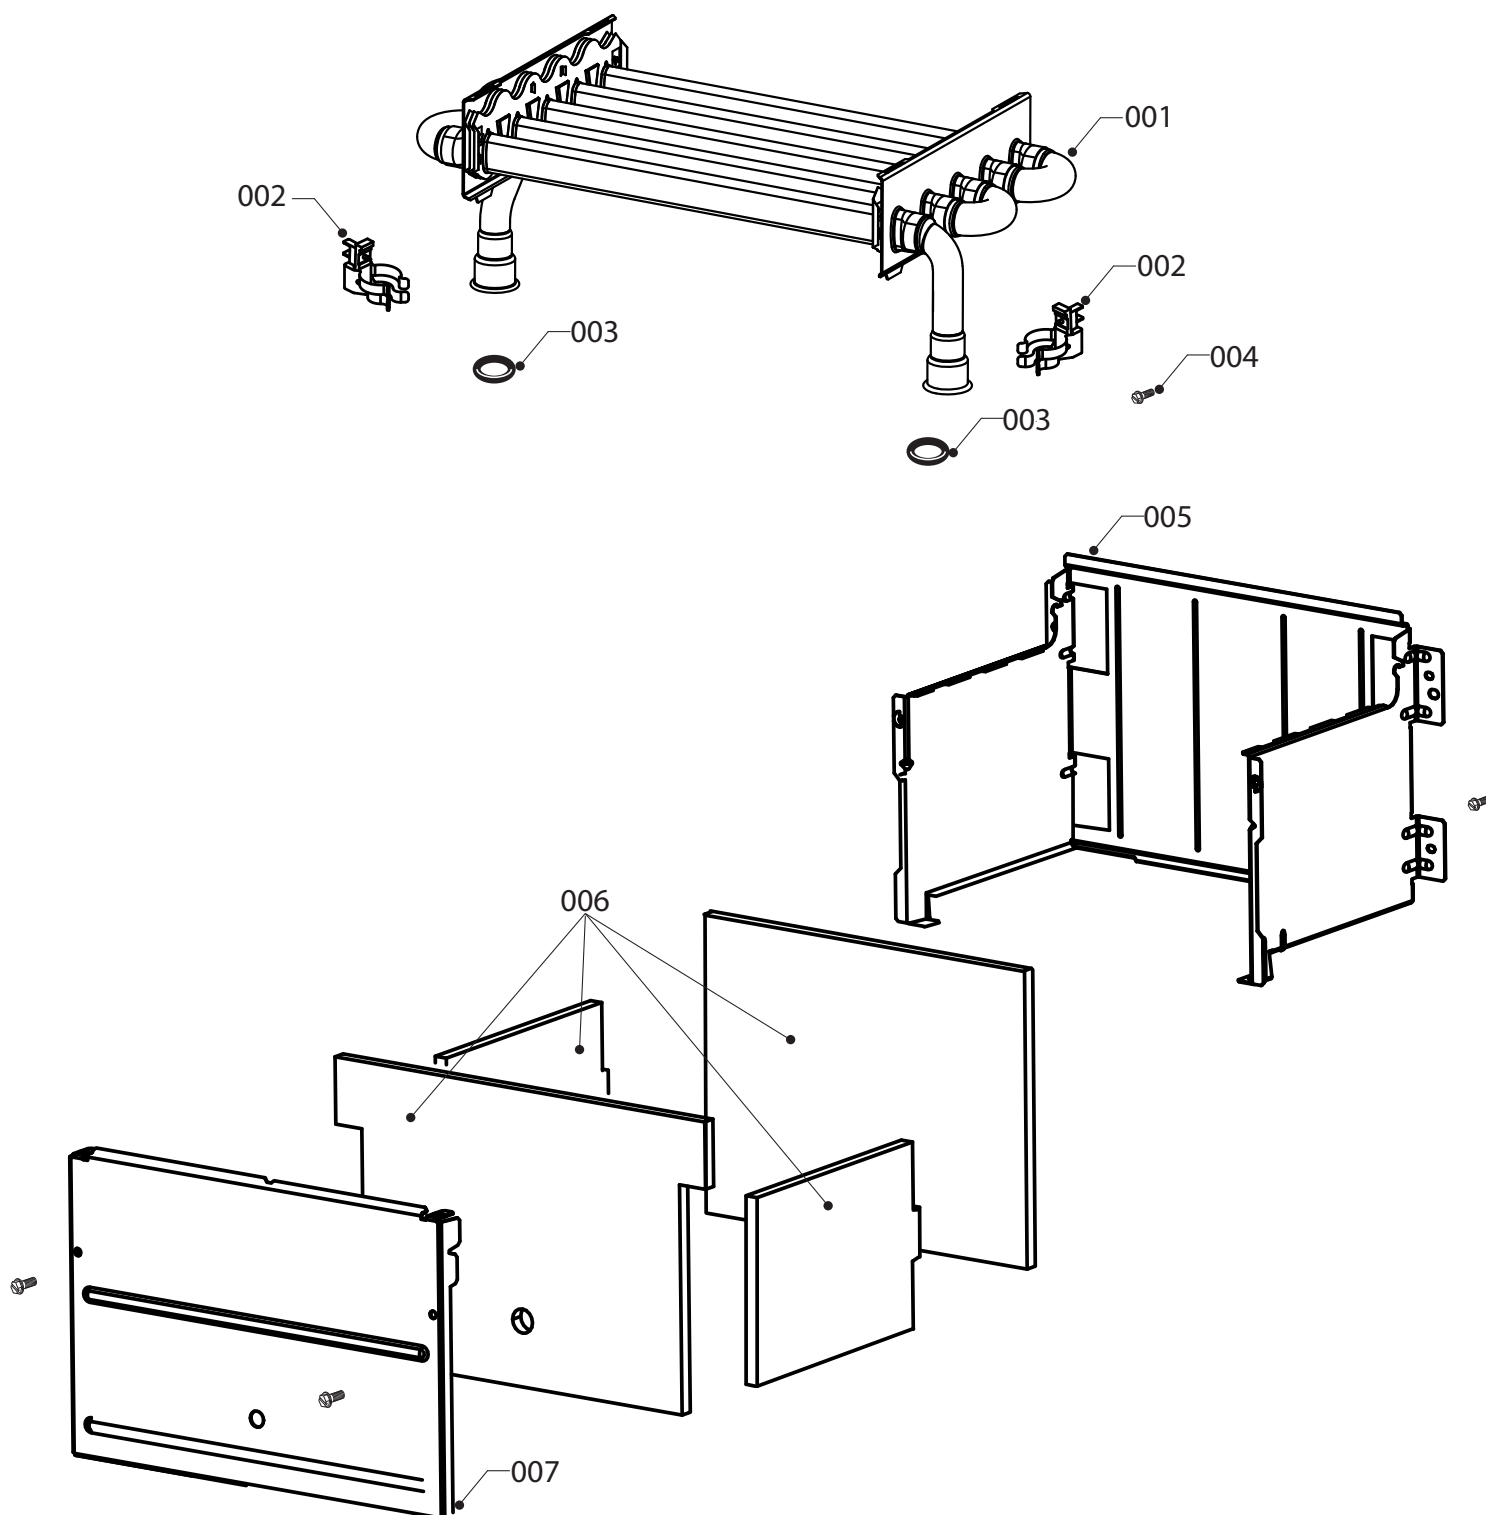

06 Теплообменник

23MOV19, 23MTV19

№	№ для заказа	Название	Модель, Примечание
		02-0-06-01	
001	0020142419	Теплообменник 25 kW	23MOV19
001	0020142415	Теплообменник 25kW	23MTV19
002	0020101525	Датчик NTC+крепёж	с 11/2013 замена на номер 0020039184
002	0020039184	Датчик NTC	
003	0020020741	Прокладка	комплект (1 шт.)
004	2000801946	Винт 4,2x13,5mm	комплект (25 шт.)
005	0020049305	Корпус камеры сгорания 24kW	23MOV19
005	0020098001	Камера сгорания	23MTV19
006	2000801882	Изоляция, камера сгорания	23MOV19, от 03/2012 заменен ч. 0020149449
006	0020149449	Изоляция, камера сгорания	23MOV19
006	0020098014	Изоляция, камера сгорания	23MTV19, от 03/2012 заменен ч. 0020149448
006	0020149448	Изоляция, камера сгорания	23MTV19
007	0020049286	Панель камеры сгорания (перед.) 24kW	23MOV19
007	0020098005	Панель камеры сгорания (перед.) 24kW	23MTV19