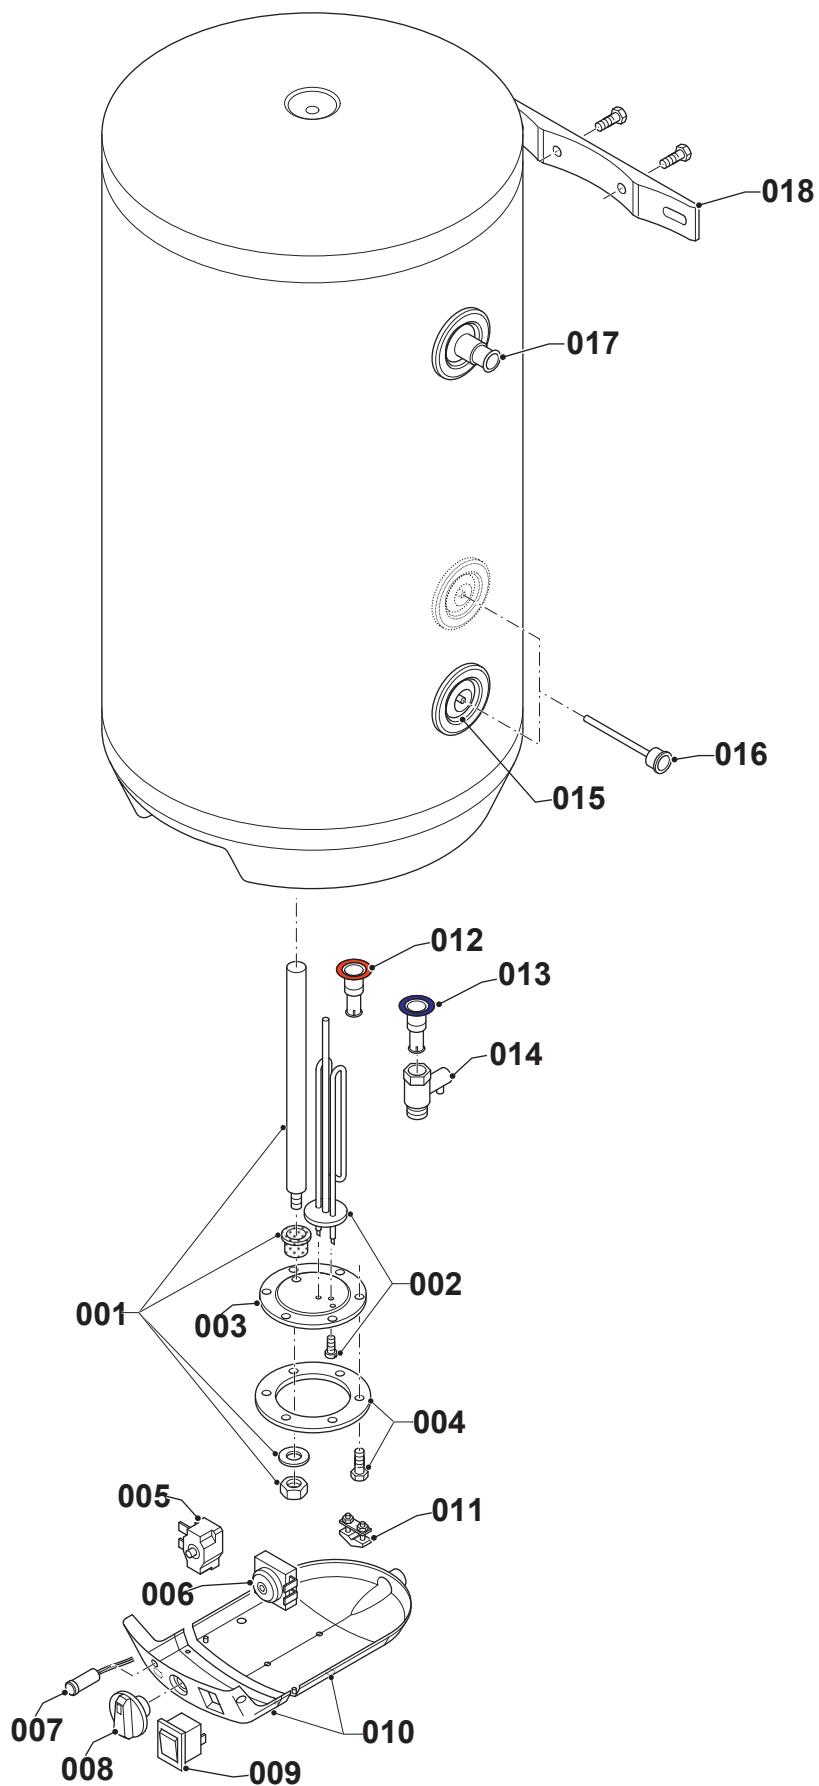

00 Представление

WE 75 ME, WE 100 ME, WE 150 ME

06 Бойлер

WE 75 ME, WE 100 ME, WE 150 ME

06 Бойлер

WE 75 ME, WE 100 ME, WE 150 ME

№	№ для заказа	Название	Модель, Примечание
		5000558	
001	0020193451	Анод, 32x345	WE 75 ME, с крепежных деталях
001	0020193451	Анод, 32x345	WE 100 ME, с крепежных деталях
001	0020193452	Анод, 32x500	WE 150 ME, с крепежных деталях
002	0020193467	ТЭН 2000 Вт	
003	0020193453	Прокладка под фланец	
004	0020193454	Крышка фланца	с № 03
005	0020193455	Термостат	
006	0020193456	Ограничительный термостат	
007	0020193458	Жгут проводов с сигнальной лампой	
008	0020193459	Ручка управления	
009	0020193457	Выключатель	
010	0020193460	Корпус панели управления	
011	0020193461	Фиксатор кабеля	
012	0020193463	Трубка, 685 mm	WE 75 ME, + Прокладка
012	0020193464	Трубка, 815 mm	WE 100 ME, + Прокладка
012	0020193465	Трубка, 1160 mm	WE 150 ME, + Прокладка
013	0020193466	Дюбеля	+ Прокладка
014	0020193462	Предохранительный клапан	
015	0020193468	Втулка	
016	0020193469	Гильза	
017	0020193471	Трубка в сборе	+ Прокладка
018	0020193470	Кронштейн	+ винты