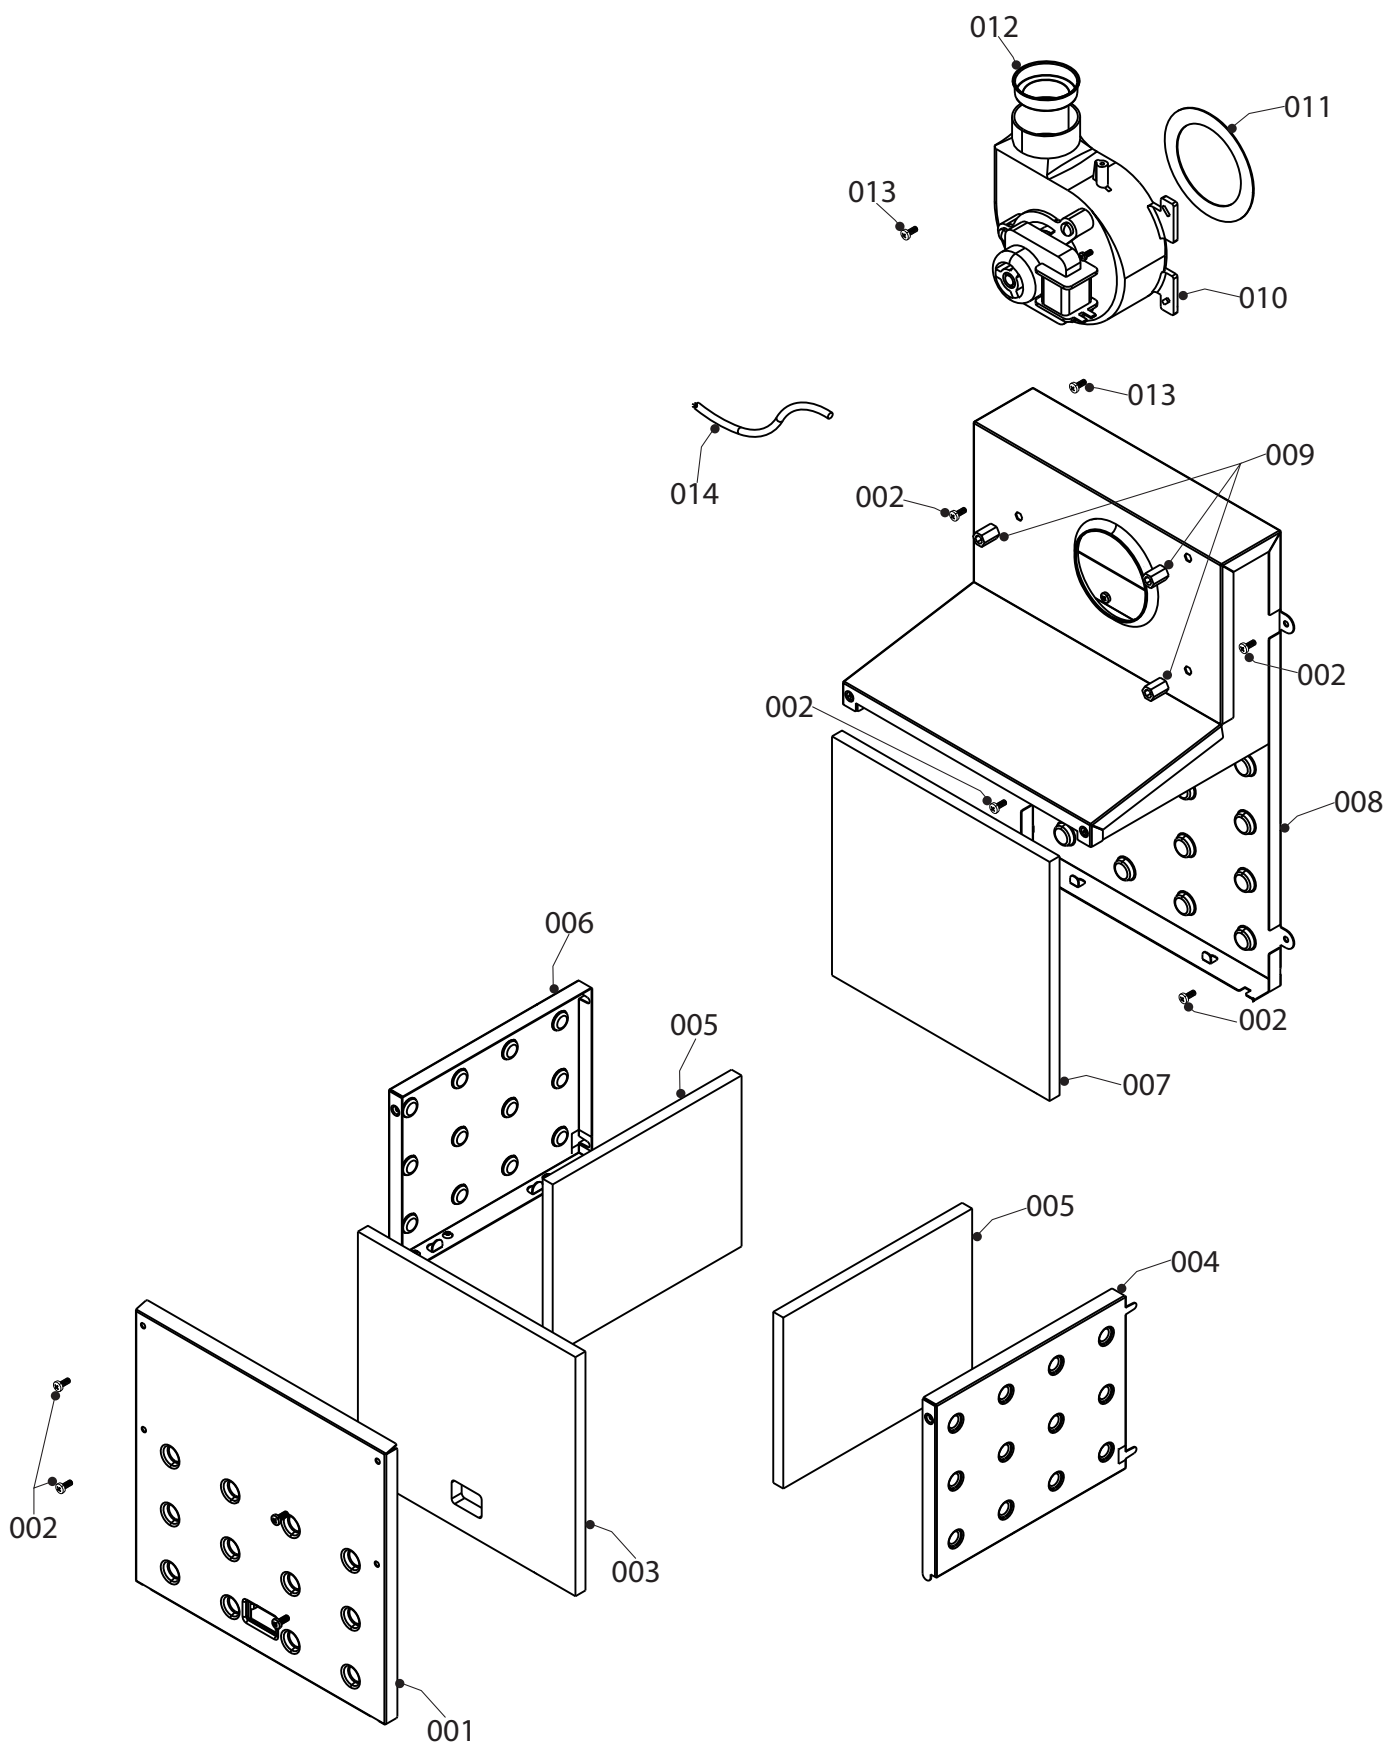

07b Камера сгорания
Lynx %/#24/28 kW

02 - 0 - 07 - 10.01