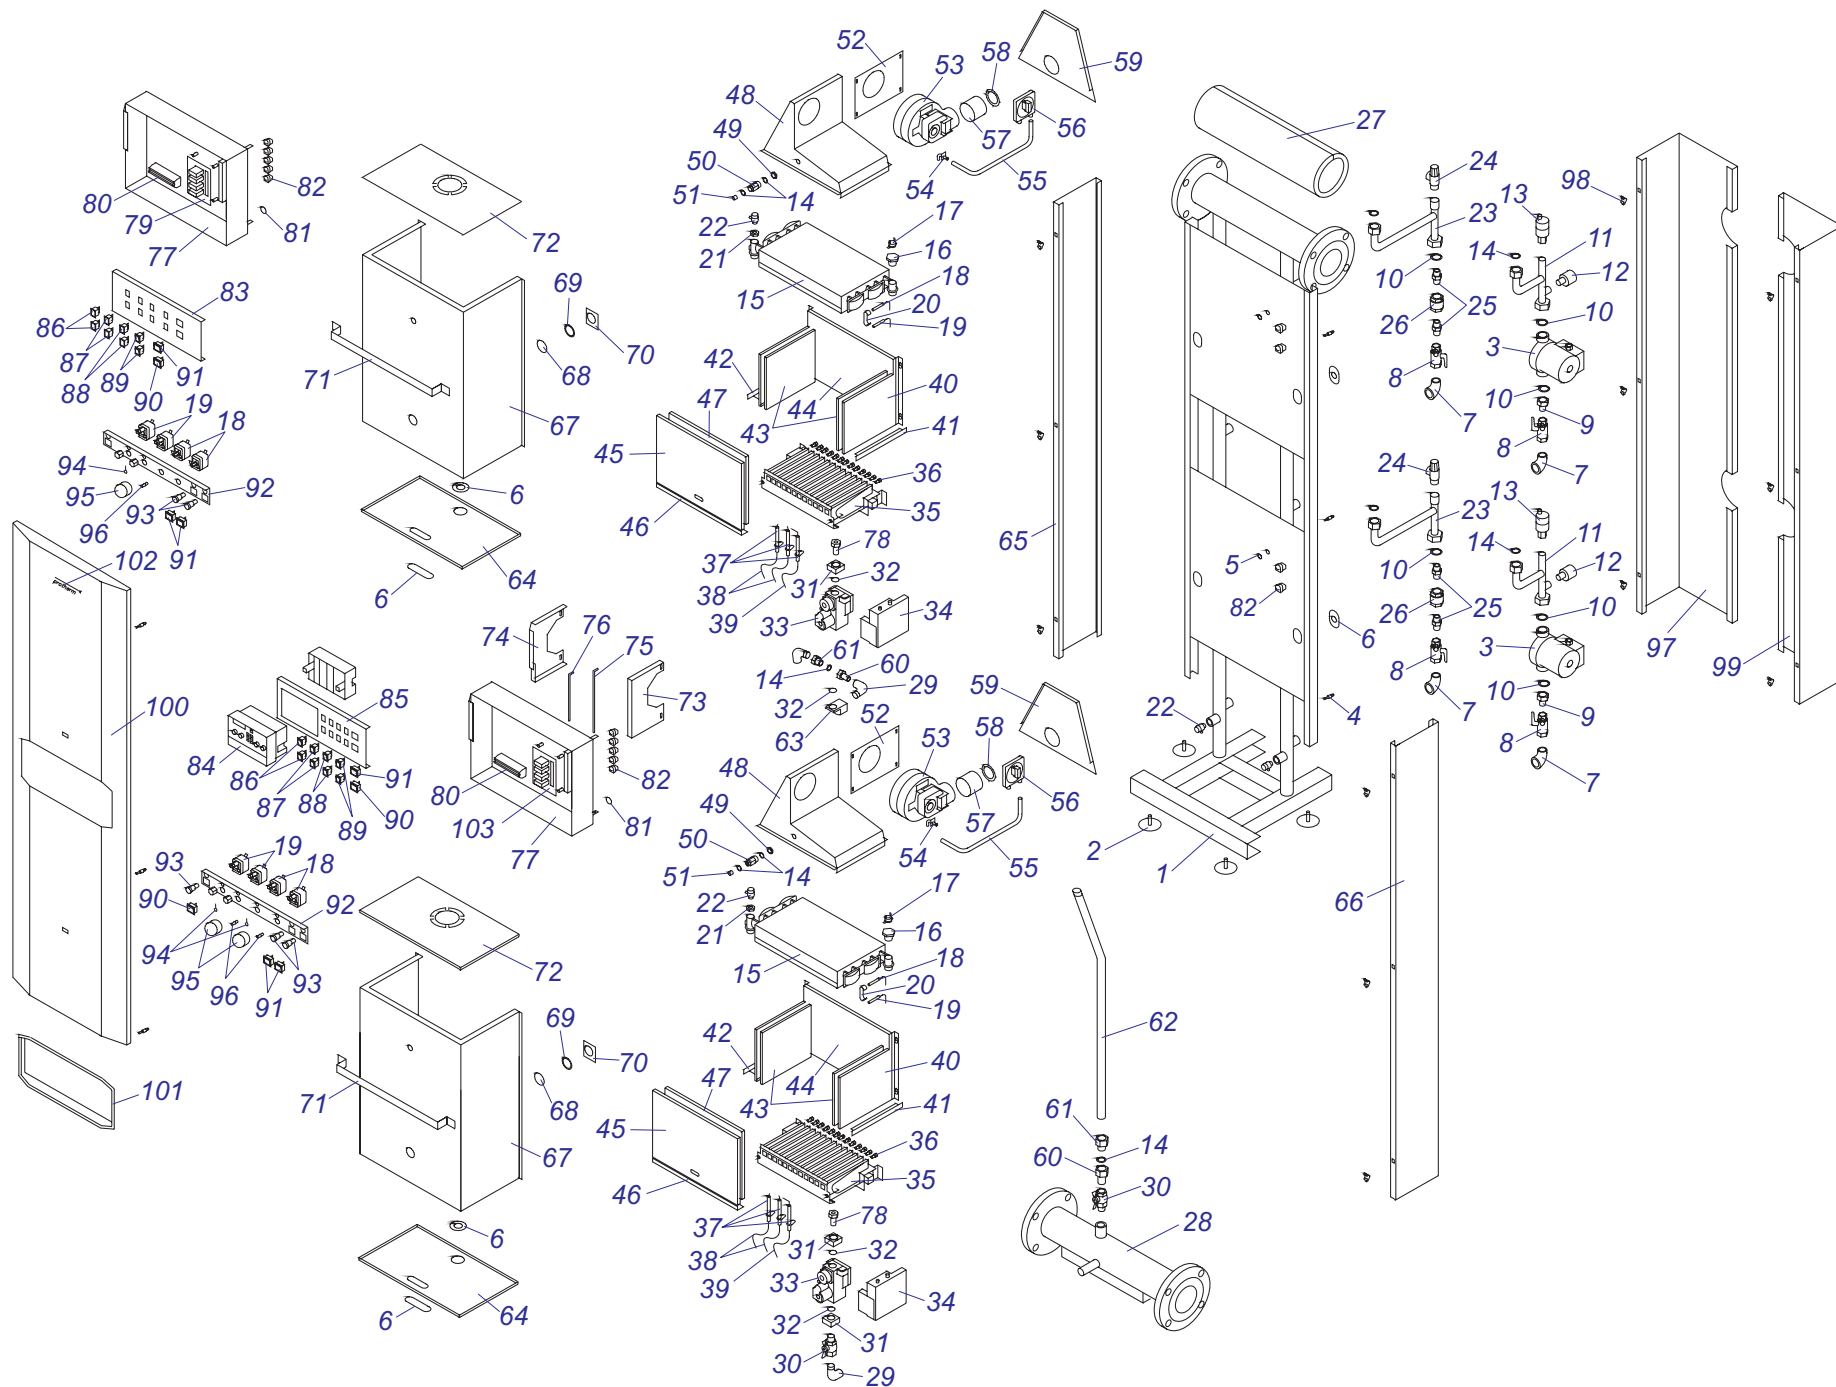

50 STO-R 10

Напольные котлы

50 STO-R 10