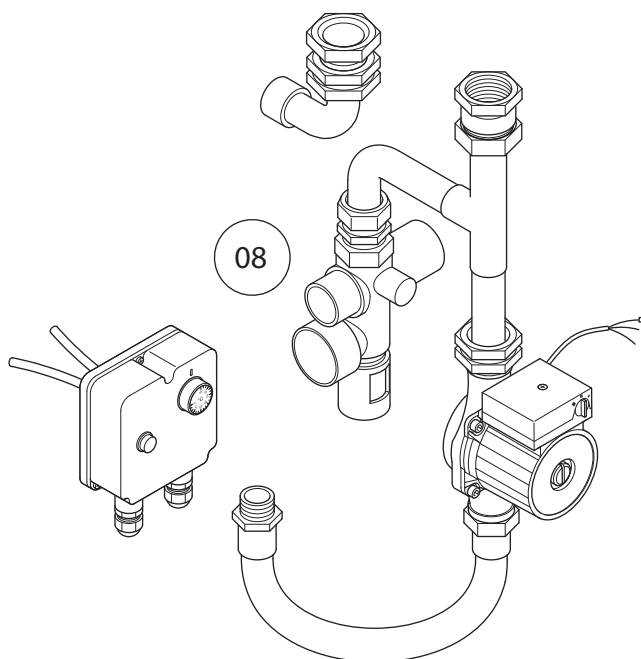

08 Гидравлические части

WE 75 ME, WE 100 ME, WE 150 ME

№	№ для заказа	Название	Модель, Примечание
		0208210	
001	0020177227	Прокладка (10 шт)	
002	0020178041	Прокладка (10 шт)	
003	0020178048	Термостат	с № 08
004	0020178047	Фитинг	
005	0020178042	Прокладка (10 шт)	
006	0020178046	Предохранительный клапан	с № 01
007	0020178044	Трубка	с № 01, 08
008	0020167156	Прокладка	
009	0020178040	Насос	с № 08
010	0020178045	Гибкая подводка	с № 01, 08
011	0020178043	Фитинг	с № 01, 02

00 Представление

WEL 75 ME, WEL 100 ME, WEL 150 ME