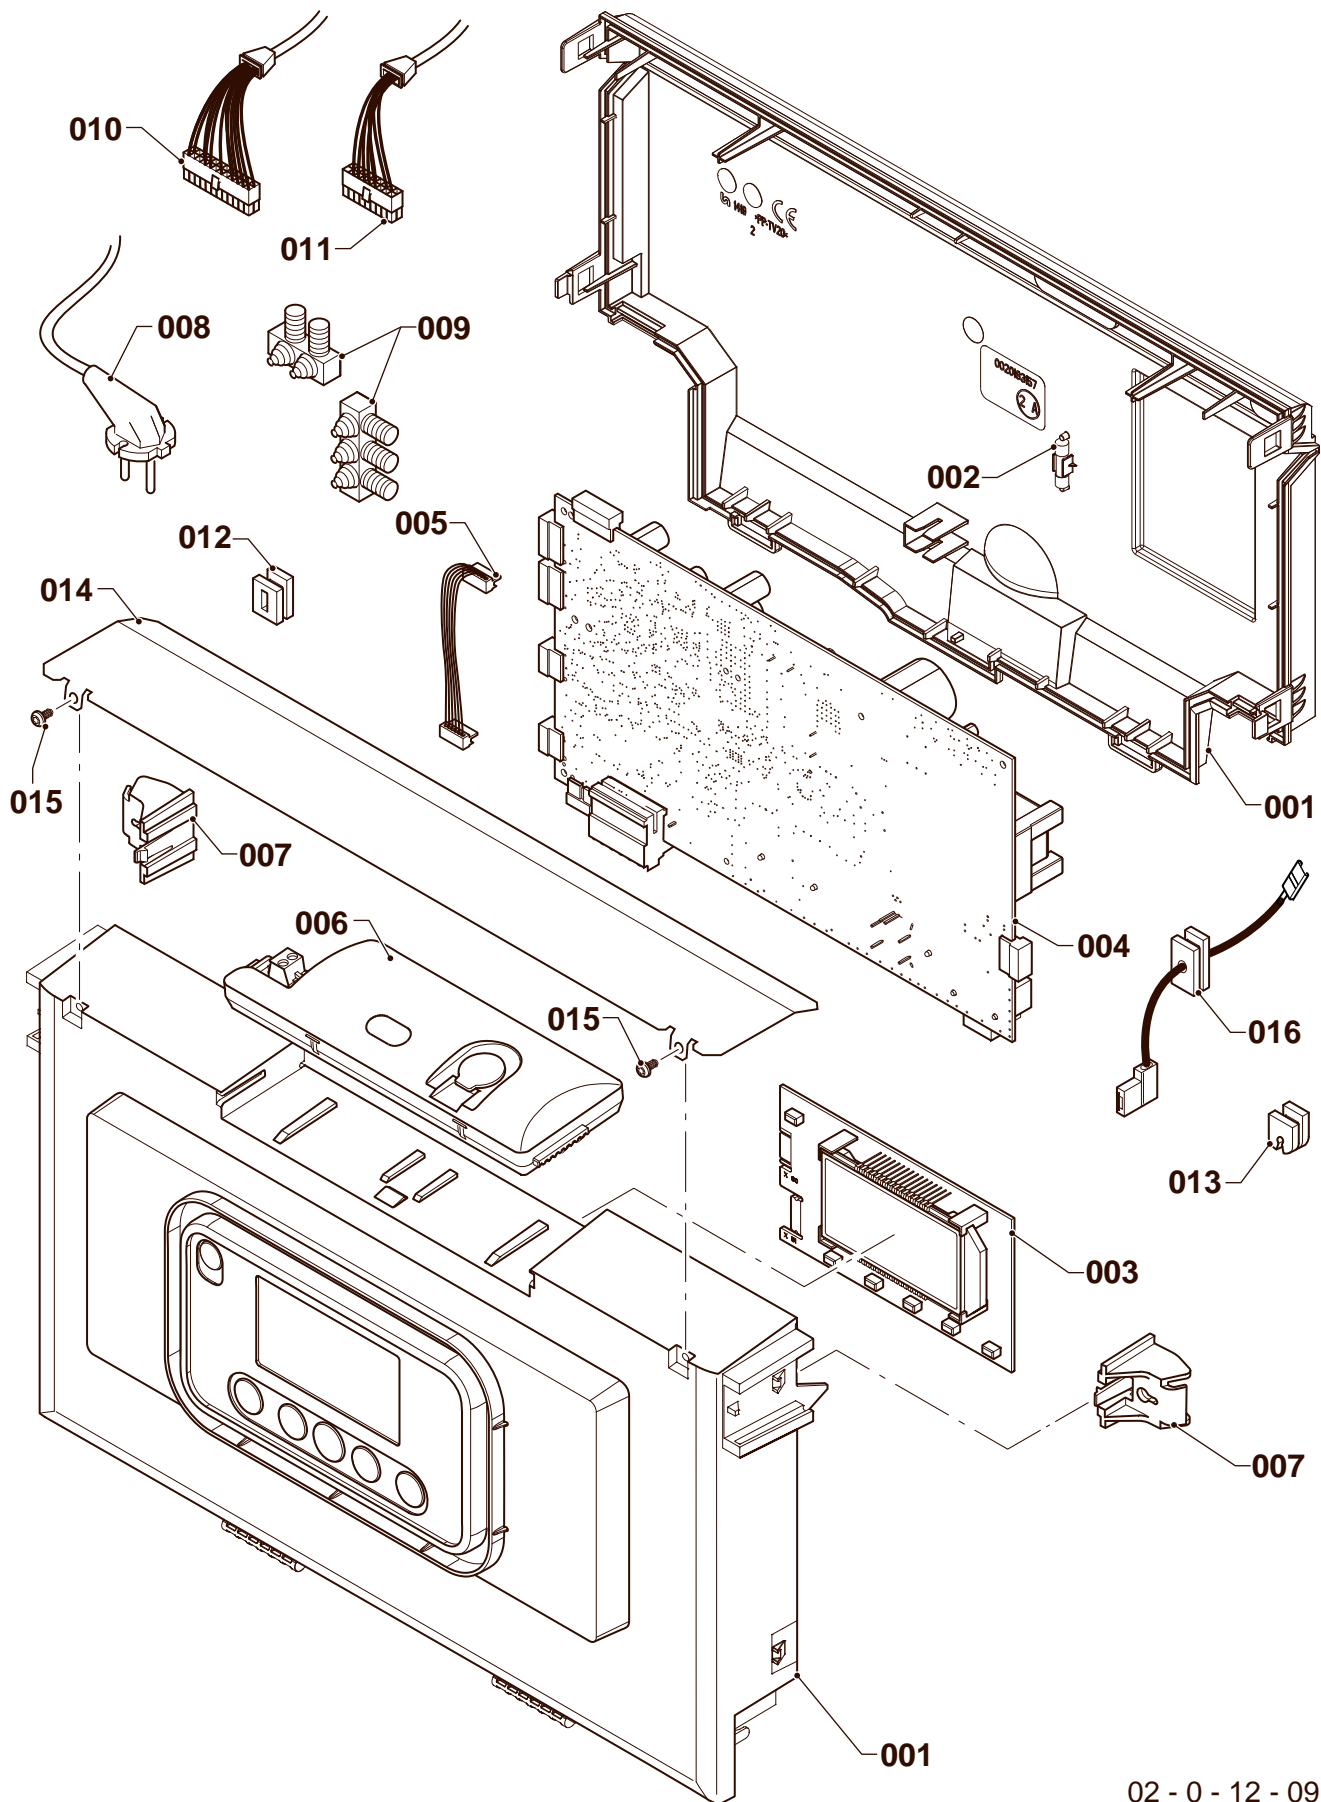

08b Гидравлические части

12КТO, 25КТO, 25КТV, 30КТV, 35КТV

№	№ для заказа	Название	Модель, Примечание
		02-0-08-56	
001	0020200681	Расширительный бак	
002	-	-	не для этого прибора
003	0020218971	Трубка	12КТO с деталями 010,013,016
003	0020218972	Трубка	25КТO, 25КТV, 30КТV с деталями 010,013,016
003	0020218973	Трубка	35КТV с деталями 010,013,016
004	0020200641	Трубка	с деталями 012,013,016
005	0020200625	Трубка	12КТO с деталями 010,012,013
005	0020200642	Трубка	25КТO, 25КТV с деталями 010,012,013
005	0020200644	Трубка	30КТV с деталями 010,012,013
005	0020200645	Трубка	35КТV с деталями 010,012,013
006	-	-	не для этого прибора
007	0020200618	Трубка	с деталями 011,014,015
008	0020200599	сенсор, НТЦ 19 мм	
009	0020014178	Фильтр	с деталями 012, 013
010	0020018462	Зажим	
011	0020097197	Зажим	
012	0020039764	Зажим	
013	0020047026	Прокладка	
014	0020211087	Прокладка	
015	0020014177	Прокладка	
016	0020014193	Прокладка	
017	0020014192	Втулка	
018	0020217545	Сервисный клапан	с деталями 014,015
019	-	-	не для этого прибора
020	0020203963	Узел подпитки	с деталями 011,015

12 Панель управления
12KTO, 25KTO, 25KTV, 30KTV, 35KTV

02 - 0 - 12 - 09