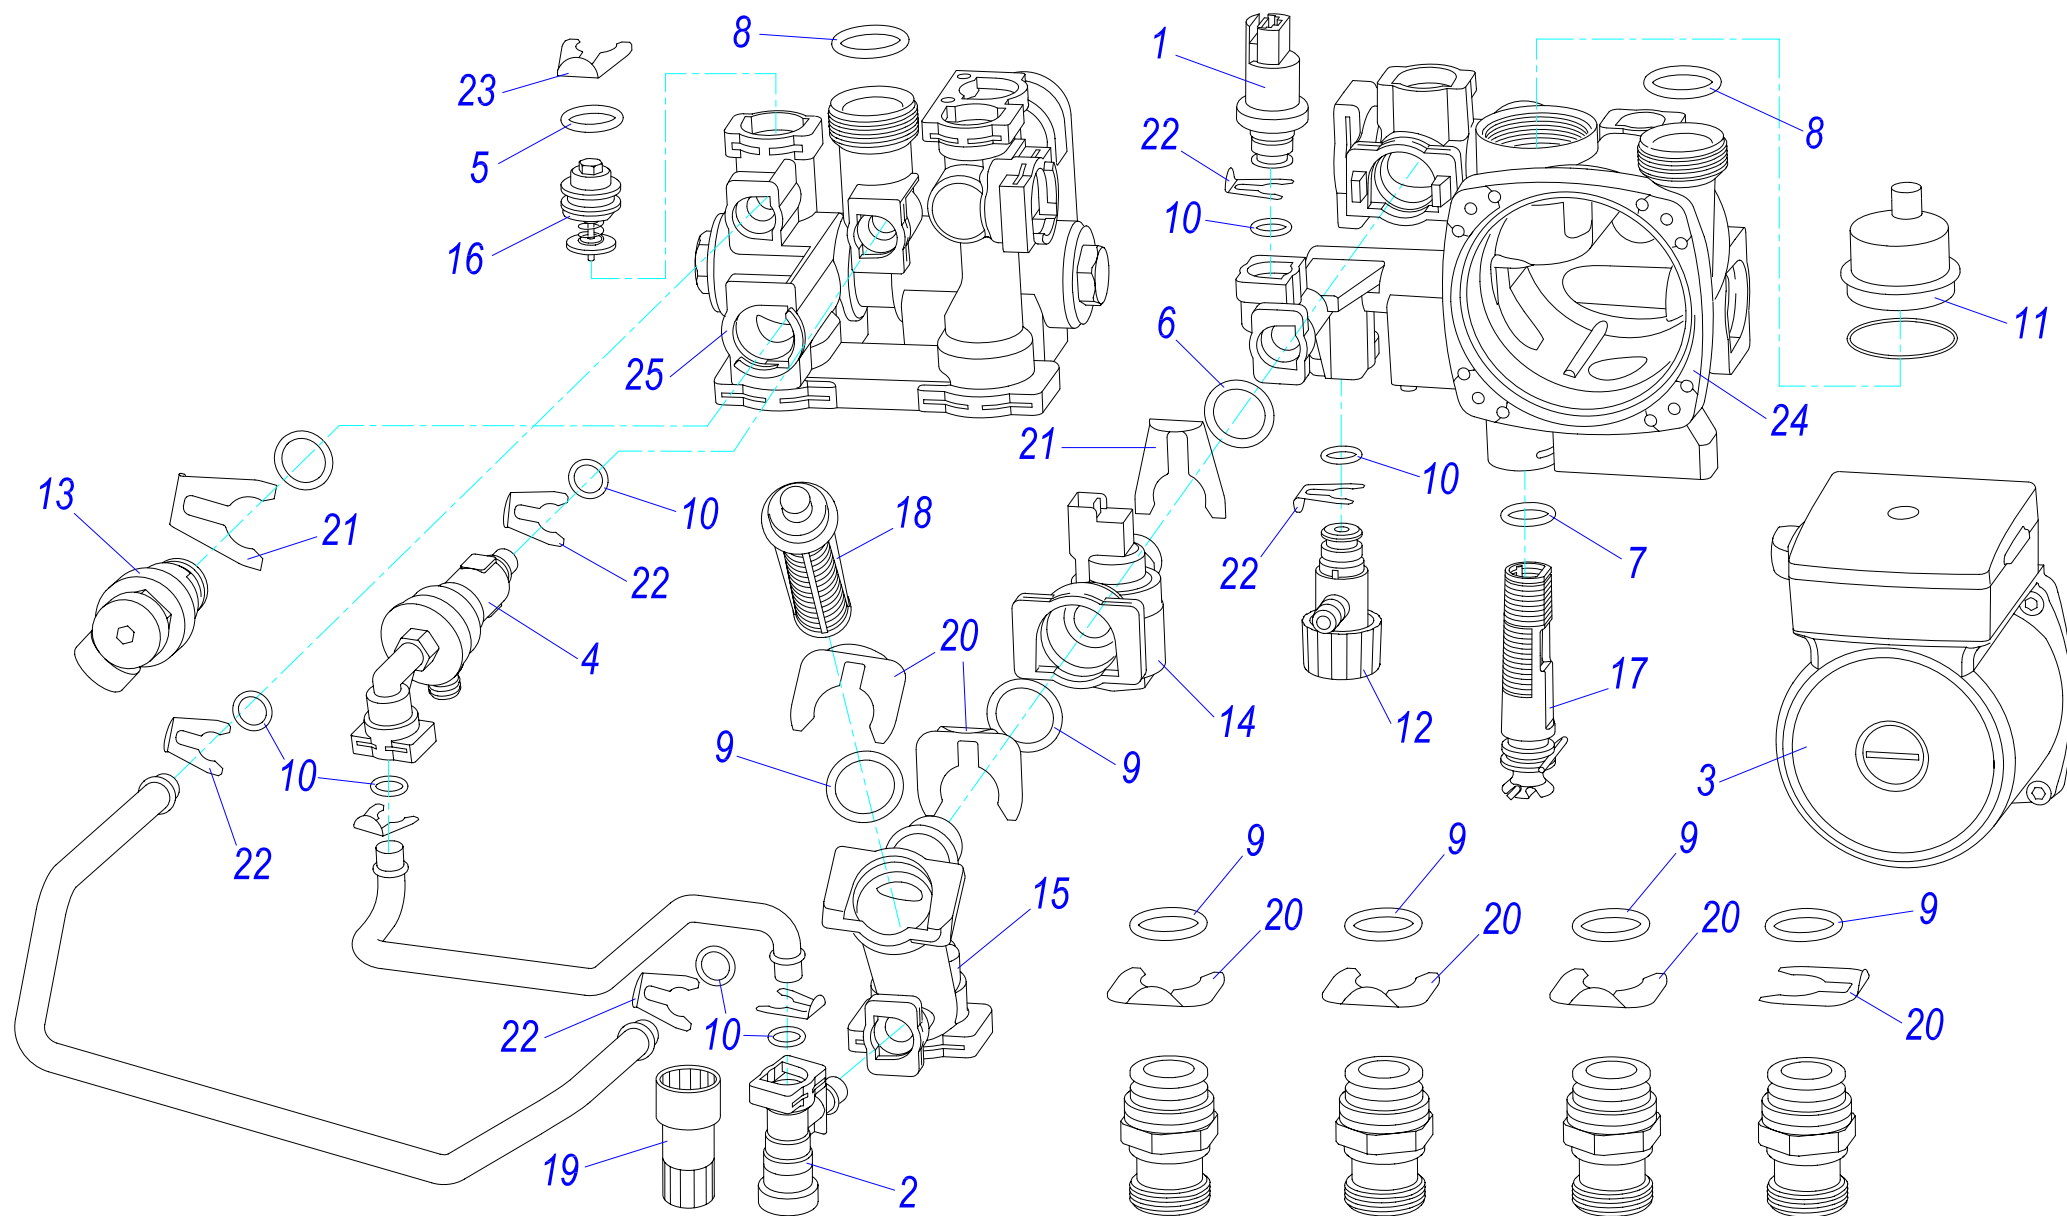

Гидрогруппа 23BXVE (IWC-DIN)

Гидрогруппа 23BXVE (IWC-DIN)

№	№ для заказа	Название	№	№ для заказа	Название	№	№ для заказа	Название
	0020034751	Гидроблок IWC-DIN	9	2000801956	Прокладка 20мм	18	2000801906	Фильтр ГВС
1	0020023216	Датчик давления	10	2000801950	Прокладка 10мм	19	2000801905	Надставка клапана выпуск.
2	0020034962	Клапан подпитки	11	2000801898	Клапан воздуховыпус.	20	2000801945	Зажим D20мм-трубка VV(x10)
3	0020035017	Головка насоса 5м ННД	12	2000801902	Клапан сливной	21	2000801947	Зажим D18мм-клапан
4	0020027681	Обратный клапан - (пластик)	13	0020014173	Клапан предохранительный 3 бара	22	2000801951	Зажим D10мм
5	2000801943	Прокладка бай-пасса	14	2000801910	Датчик протока ГВС	23	2000801961	Зажим бай-пасса
6	2000801948	Прокладка 18мм	15	2000802482	Трубка Z	24	2000801900	Гидроблок пласт.-вход
7	2000801953	Прокладка 13мм	16	2000801909	БАЙПАС	25	0020015126	Гидроблок пласт.-выход
8	2000801954	Прокладка 18мм - насос	17	2000801897	Фильтр теплоносителя