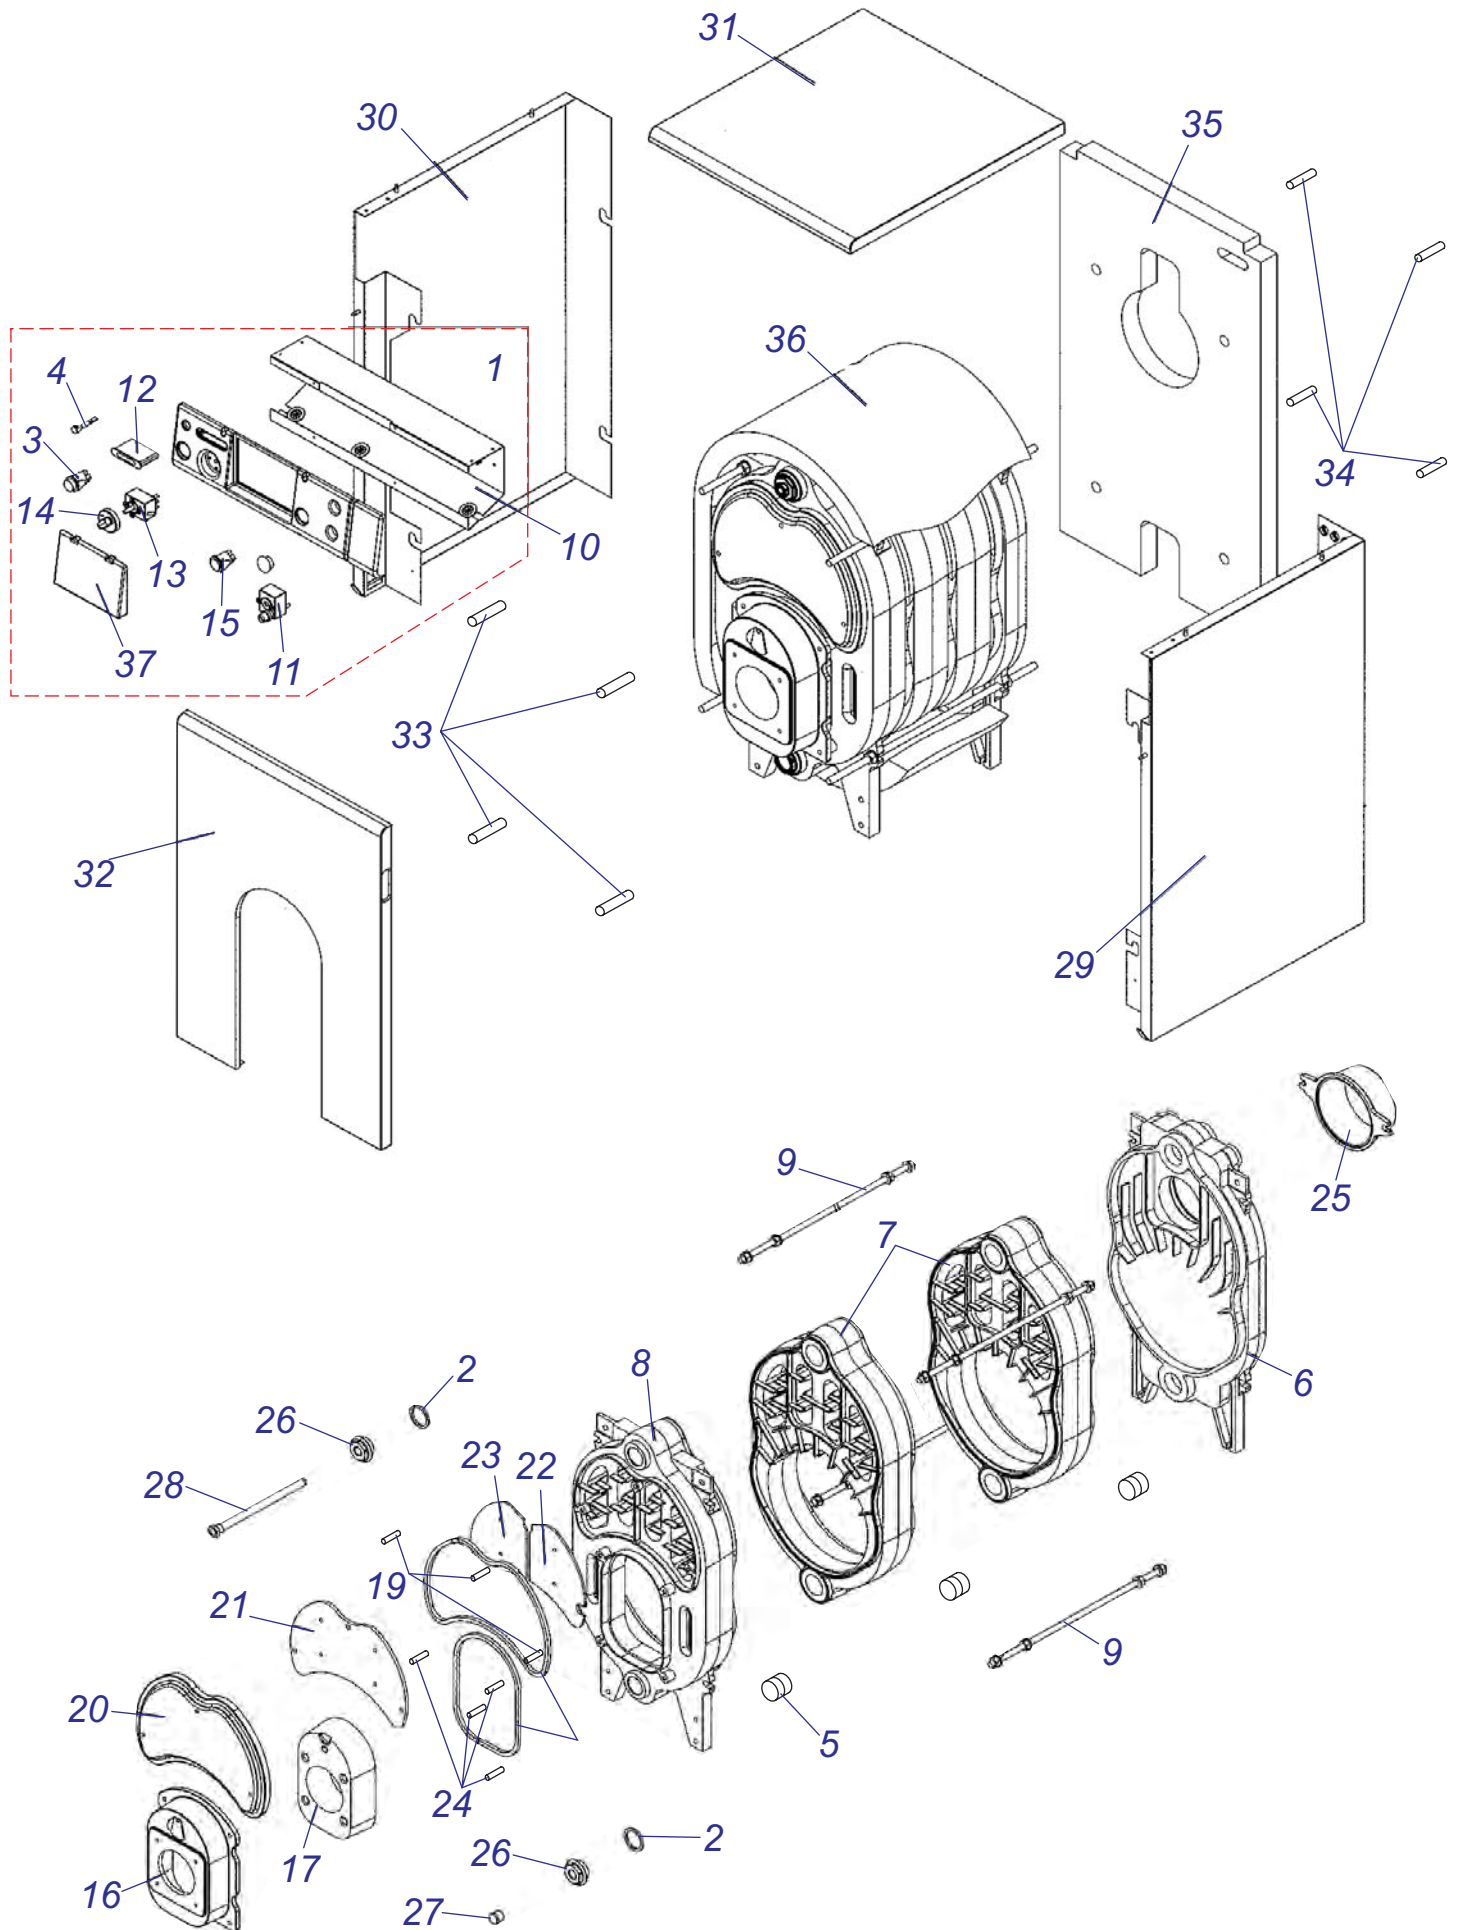

18,24,35,50 NL - Pensotti

№	№ для заказа	Название	№	№ для заказа	Название	№	№ для заказа	Название
1	0020043425	Рама котла 20NL	11	0020033183	Сигнализатор красный	23	0020043370	Панель облицов.(верх.)30NL
	0020043426	Рама котла 30NL	12	0020033182	Сигнализатор оранжевый		0020033768	Панель облицов.(верх.)40NL
	0020043328	Рама котла - 35 NL	13	0020033491	Часы	24	0020033555	Зажим 16
2	0020033610	Чугунный теплообм.3секц.	14	0020025279	Термометр	25	0020043358	Панель облицов.(лев.)20NL
	0020033611	Чугунный теплообм.4секц.	15	0020025284	Термостат рабочий (TZ)		0020043359	Панель облицов.(лев.)30NL
	0020033612	Чугунный теплообм.5секц.	16	0020033180	Держатель для предохран.	26	0020033554	Штырь М4
	0020033613	Чугунный теплообм.6секц.	17	0020025286	Термостат аварийный (LY)	27	0020043405	Панель облицов.(задн.)NL
4	0020033843	Фитинг NL	18	0020033240	Клеммник 6336-37-12-10	28	0020033221	Изолирующая втулка 9 мм
5	0020033327	Воздухоотводчик 1/4"	19	0020033553	Панель блока управл.NL	29	0020043361	Панель облицов.(прав.)30NL
7	0020043323	Панель управления NL	20	0020043083	Изолирующая втулка	30	0020043193	Сибрал 25/100
8	0020033232	Выключатель (прозрач.)	21	0020033840	Рамка 257x97пласт.(EL,B100,NL)	32	0020043382	Панель облицов.(перед.)NL
9	0020033230	Выключатель (функц.)	22	0020043375	Панель облицовки (лицевая) NL	33	0020043534	Этикетка PROTHERM 90мм
10	0020033454	Ручки управления - D	23	0020043368	Панель облицовки (верх.) 20NL			

18-60 NL