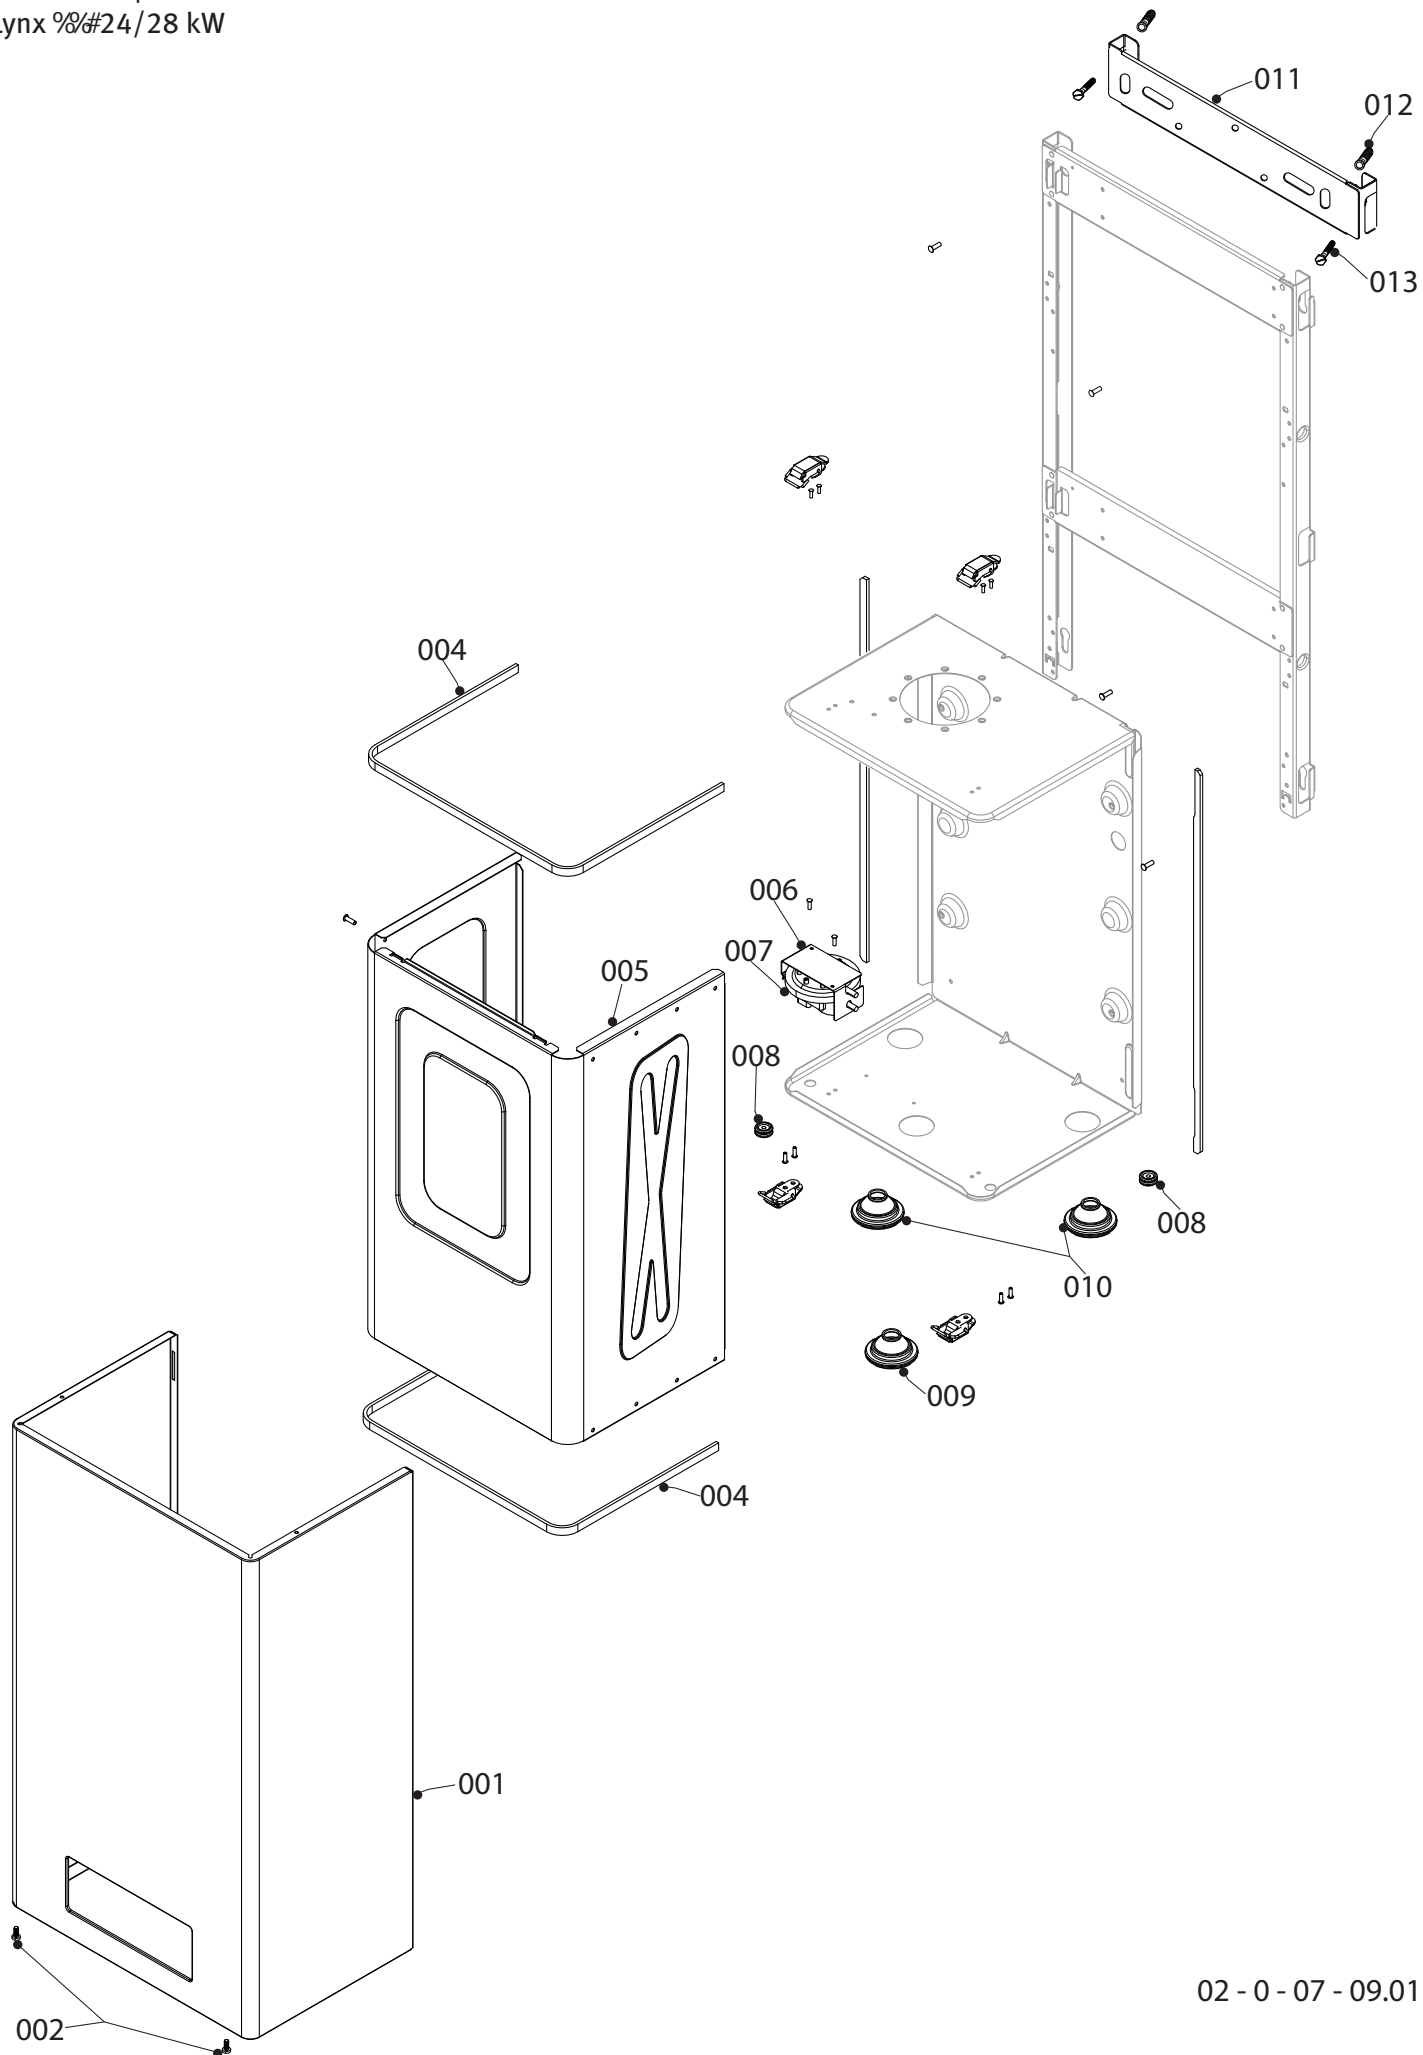

07а Облицовка
Lynx %/#24/28 kW

02 - 0 - 07 - 09.01