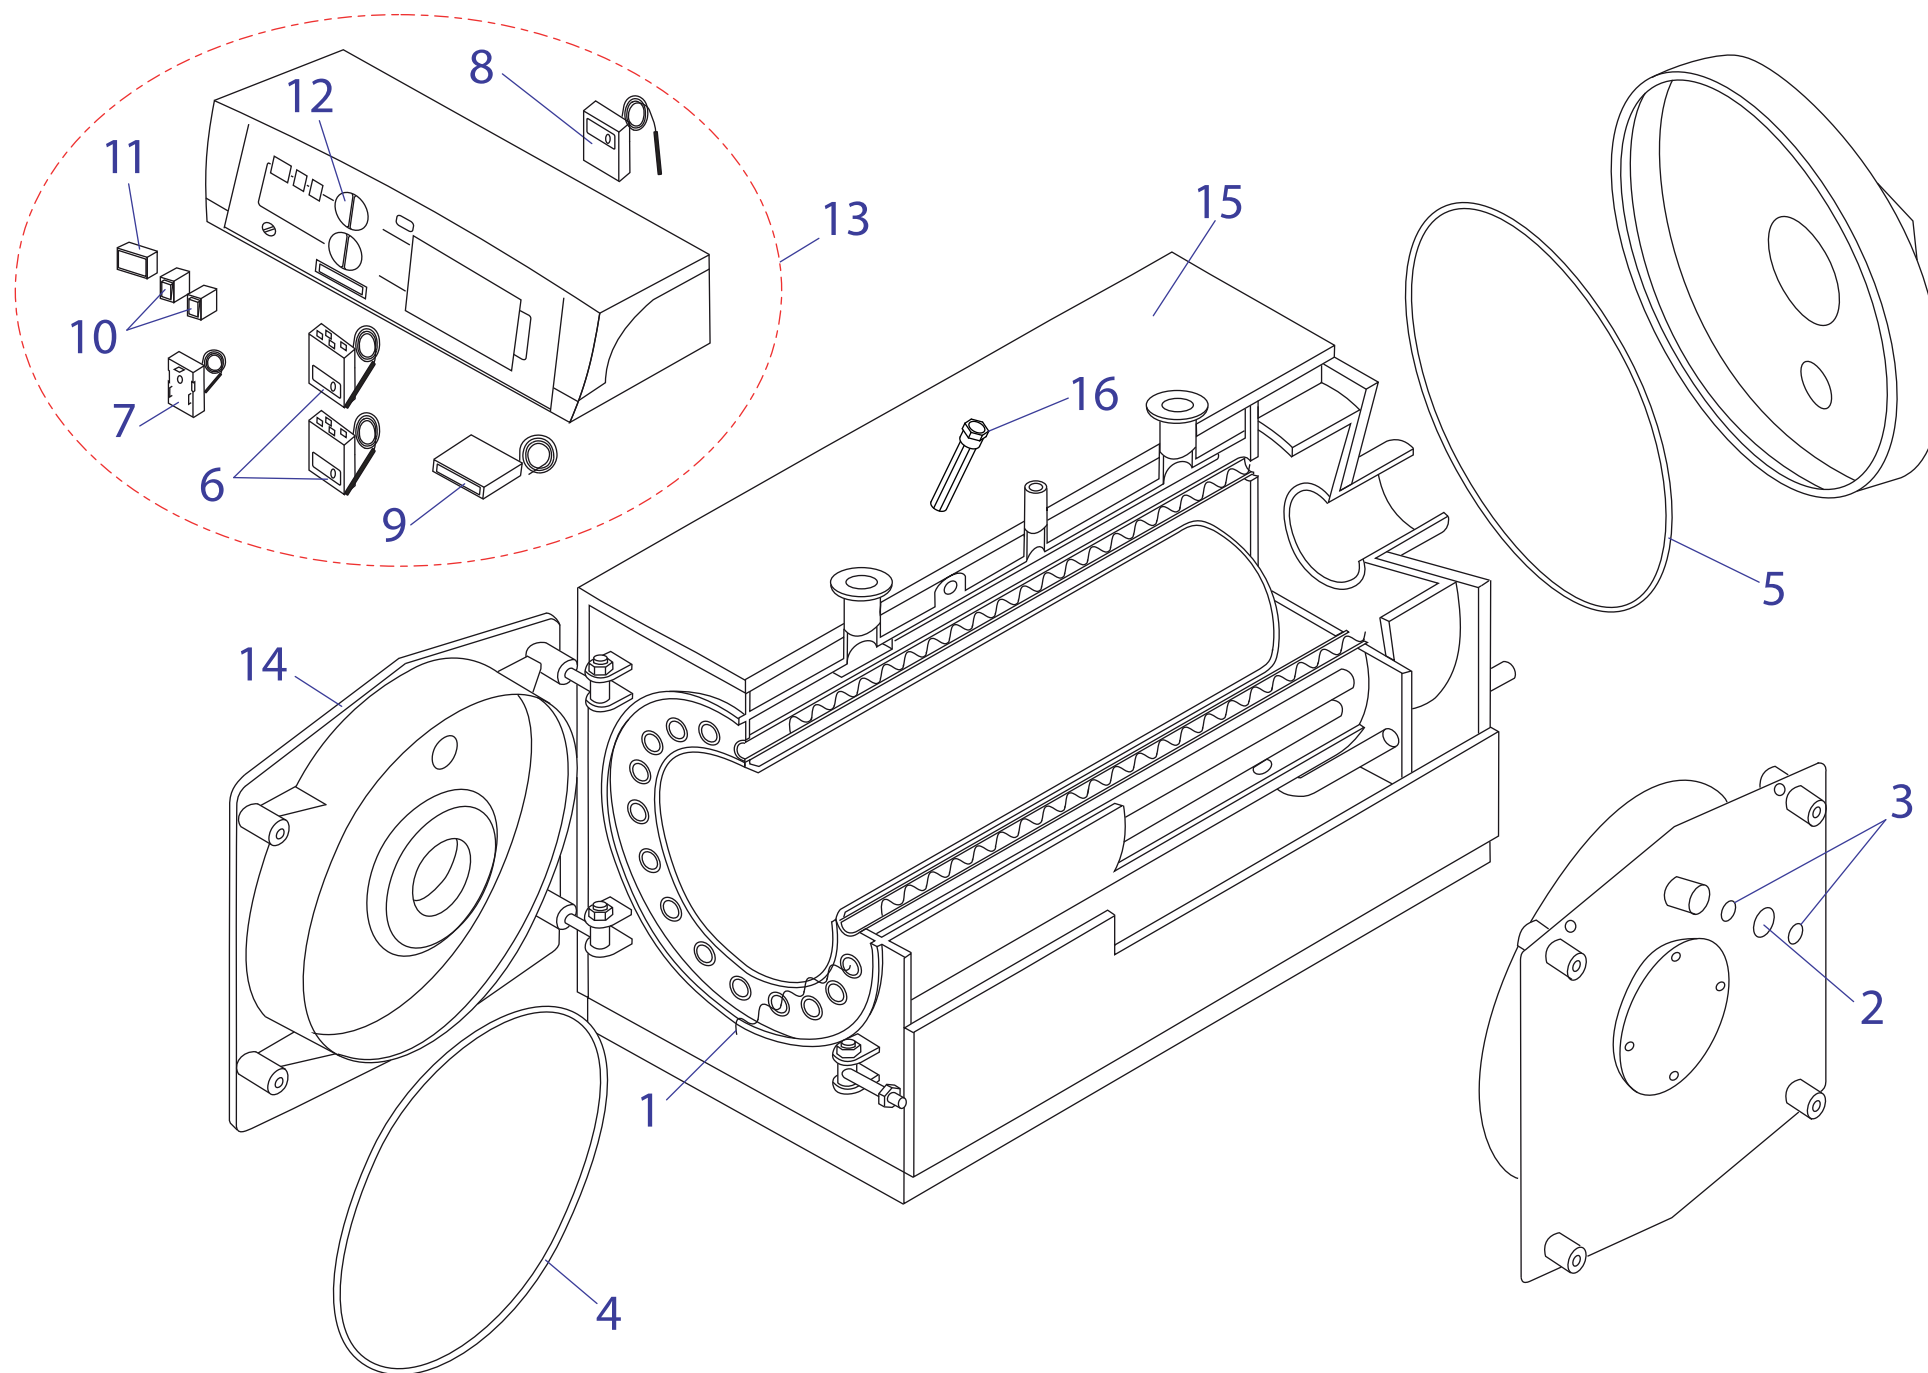

NO - Bison

NO 70-80, 90-120 Bison

№	№ для заказа	Название	№	№ для заказа	Название	№	№ для заказа	Название
1	0020045029	Турбулизатор 36x499 (70-80)	6	0020045036	Термостат 60/90°C	12	0020045047	Кнопка термостата
	0020045030	Турбулизатор 36x669 (90-120)	7	0020045037	Термостат аварийный 100°C	13	0010003659	Блок управления
2	0020045040	Смотровой глазок	8	0020045038	Термостат 0/90°C	14	0020094069	Дверца Bison NO 70/120
3	0020045041	Прокладка 30x22x1,5	9	0020045039	Прямоугол.термометр черный	15	0020112069	Облицовка, Bison NO 70/80
4	0020045042	Прокладка дверцы 16x16	10	0020045045	Выключатель 10A/250V		0020112070	Облицовка, Bison NO 90/120
5	0020045042	Прокладка дверцы 16x16	11	0020045046	Лампочка (зеленая)	16	0020146657	Гильза для датчиков

NO 150-250, 300 Bison

№	№ для заказа	Название	№	№ для заказа	Название	№	№ для заказа	Название
1	0020045031	Турбулизатор 36x840	8	0020045038	Термостат 0/90°C	14	0020094071	Дверца Bison NO 300/350
2	0020045040	Смотровой глазок	9	0020045039	Прямоугол.термометр черный	15	0020112071	Облицовка, Bison NO 150/200
3	0020045041	Прокладка 30x22x1,5	10	0020045045	Выключатель 10A/250V		0020112072	Облицовка, Bison NO 250
4	0020045042	Прокладка дверцы 16x16	11	0020045046	Лампочка (зеленая)		0020112073	Облицовка, Bison NO 300
5	0020045042	Прокладка дверцы 16x16	12	0020045047	Кнопка термостата	16	0020146657	Гильза для датчиков
6	0020045036	Термостат 60/90°C	13	0010003659	Блок управления			
7	0020045037	Термостат аварийный 100°C	14	0020094070	Дверца Bison NO 150/250			

NO 350, 420 Bison

№	№ для заказа	Название	№	№ для заказа	Название	№	№ для заказа	Название
1	0020045032	Турбулизатор 36x1200	7	0020045037	Термостат аварийный 100°C	13	0010003659	Блок управления
2	0020045040	Смотровой глазок	8	0020045038	Термостат 0/90°C	14	0020094071	Дверца Bison NO 300/350
3	0020045041	Прокладка 30x22x1,5	9	0020045039	Прямоугол.термометр черный		0020094072	Дверца Bison NO 420
4	0020045042	Прокладка дверцы 16x16	10	0020045045	Выключатель 10A/250V	15	0020112074	Облицовка, Bison NO 350
5	0020045042	Прокладка дверцы 16x16	11	0020045046	Лампочка (зеленая)		0020112075	Облицовка, Bison NO 420
6	0020045036	Термостат 60/90°C	12	0020045047	Кнопка термостата	16	0020146657	Гильза для датчиков

NO 510-630 Bison

№	№ для заказа	Название	№	№ для заказа	Название	№	№ для заказа	Название
1	0020045032	Турбулизатор 36x1200	7	0020045037	Термостат аварийный 100°C	13	0010003659	Блок управления
2	0020045040	Смотровой глазок	8	0020045038	Термостат 0/90°C	14	0020094073	Дверца Bison NO 510/630
3	0020045041	Прокладка 30x22x1,5	9	0020045039	Прямоугол.термометр черный	15	0020112076	Облицовка, Bison NO 510
4	0020045042	Прокладка дверцы 16x16	10	0020045045	Выключатель 10A/250V		0020112077	Облицовка, Bison NO 630
5	0020045042	Прокладка дверцы 16x16	11	0020045046	Лампочка (зеленая)	16	0020146657	Гильза для датчиков
6	0020045036	Термостат 60/90°C	12	0020045047	Кнопка термостата