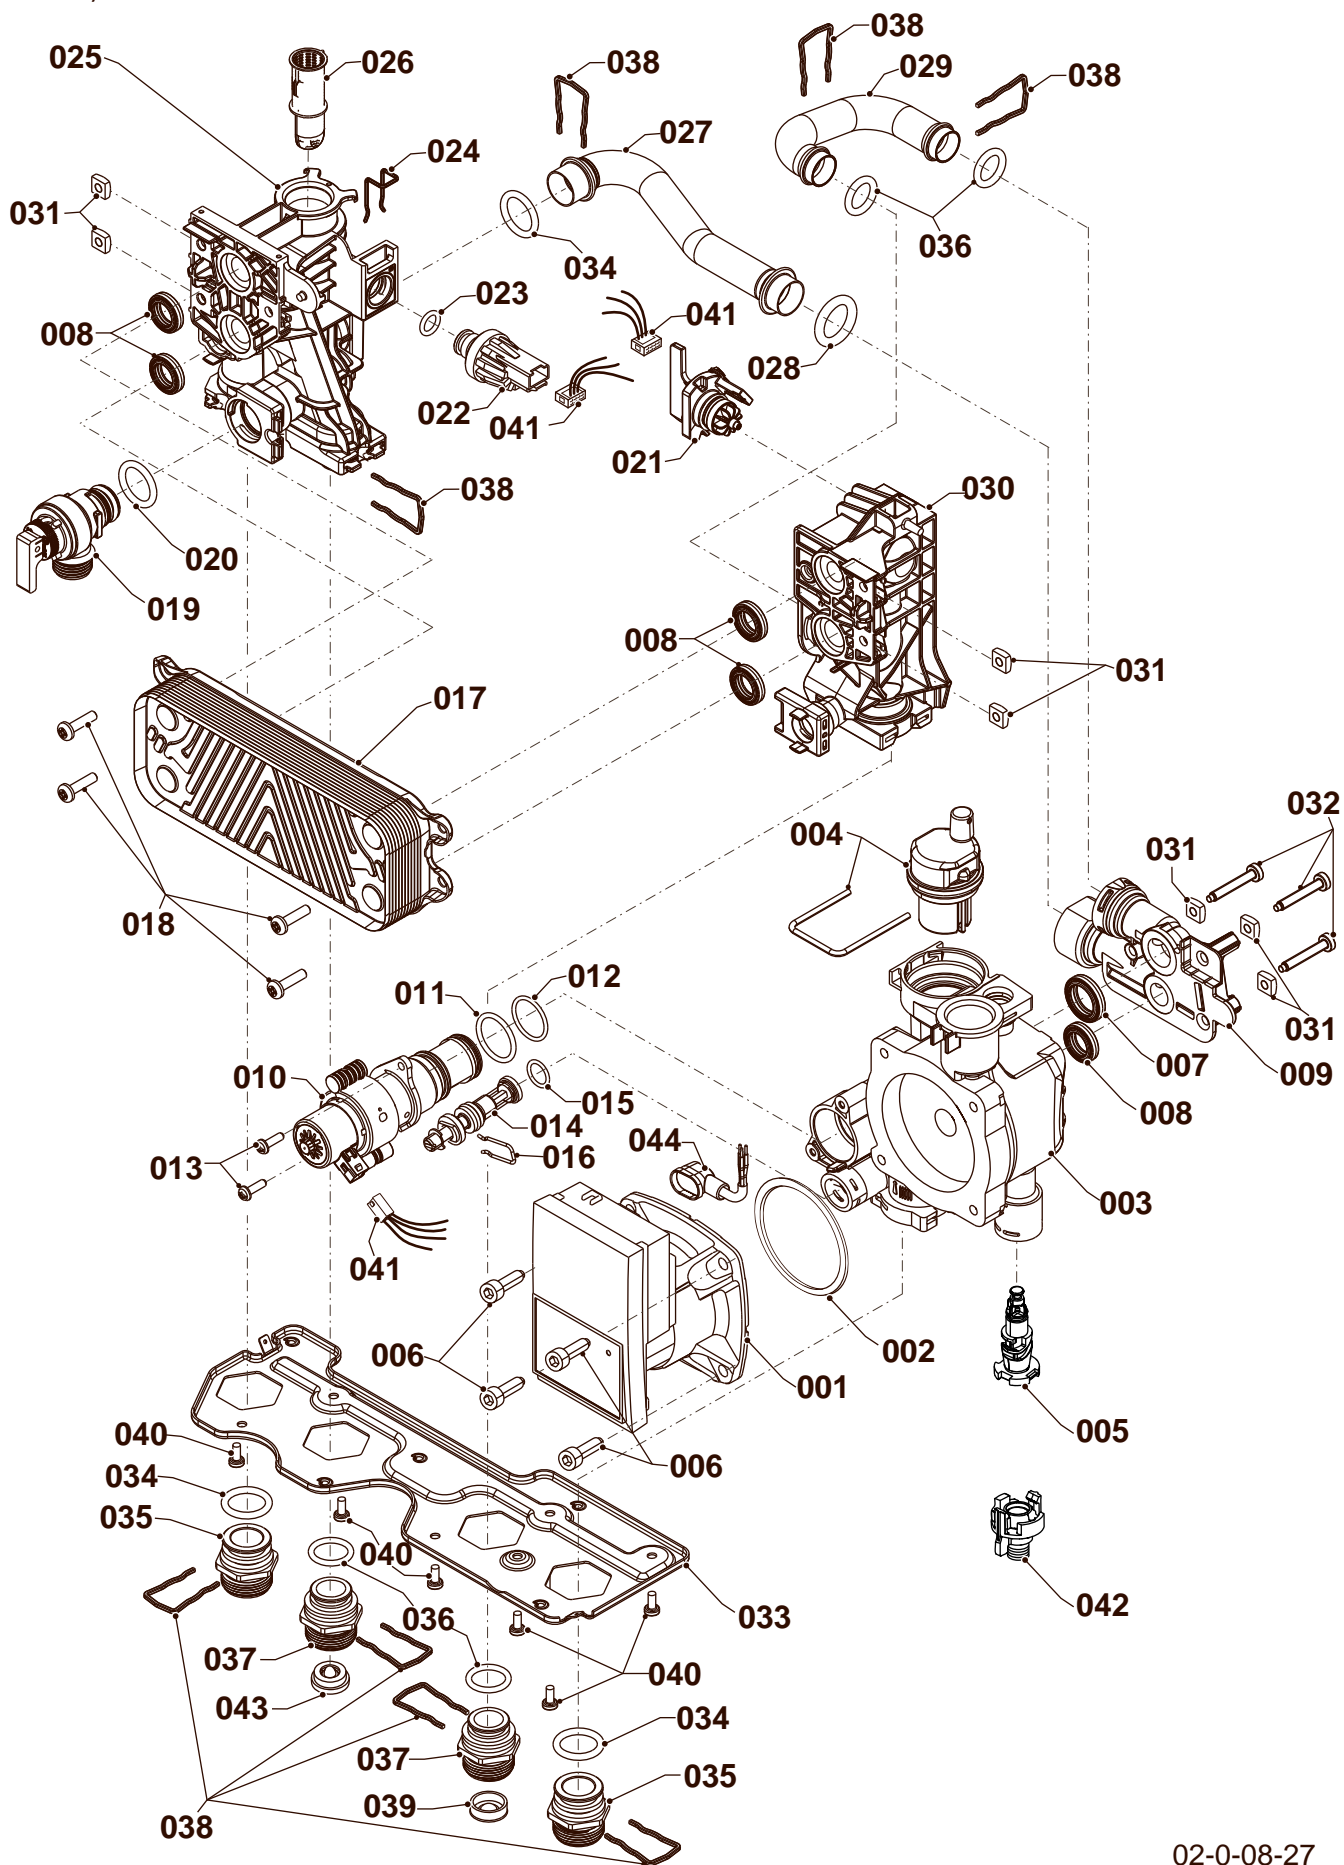

08a Гидравлические части
25KOV, 30KOV

02-0-08-27

08a Гидравлические части

25KOV, 30KOV

№	№ для заказа	Название	Модель, Примечание
		02-0-08-27	
001	0020197548	Двигатель насоса	25KOV поставляется с поз. 02,06
001	0020197549	Двигатель насоса	30KOV поставляется с поз. 02,06
002	0020193310	Прокладка насоса	поставляется с поз. 06
003	0020207137	Насосный узел, R-DIN	поставляется с поз.
004	0020018569	Автоматический воздухоотводчик	
005	0020207138	Сливной кран, R-DIN	
006	0020207139	Винт для насоса (x4)	
007	0020014182	Прокладка (x10)	
008	0020014166	Прокладка (x10)	
009	0020197547	Гидроузел	поставляется с поз. 07,08,28,31,32,36,38
010	0020097214	3-х ходовой клапан	поставляется с поз. 11,12,13
011	0020097224	Прокладка (x10)	
012	0020097226	Прокладка (x10)	
013	0020097227	Винт (x10)	
014	0020014169	Бай-пасс	поставляется с поз. 15, 16
015	0020014195	Прокладка (x10)	
016	0020047019	Зажим (x10)	
017	0020186152	Вторичный теплообменник	25KOV, поставляется с поз. 08,18
017	0020186153	Вторичный теплообменник	30KOV, поставляется с поз. 08,18
018	A000024274	Винт (25 шт.)	
019	0020047005	Предохранительный клапан, 3 bar	поставляется с поз. 20,38
020	0020125448	Прокладка (x10)	
021	0020197555	Аквасенсор	
022	0020069021	Датчик давления	поставляется с поз. 23, 24
023	0020014177	Прокладка (x10)	
024	0020097197	Зажим (x10)	
025	0020186163	Гидроблок (подача)	поставляется с поз.
026	0020014178	Фильтр	
027	0020186168	Трубка, бай-пасс	поставляется с поз. 28,34,38
028	0020097187	Прокладка (x10)	
029	0020186167	Трубка	поставляется с поз. 36,38
030	0020186165	Гидроблок (обратка)	поставляется с поз. 08,18,21,31,36,38,40
031	0020038639	Гайка (x3)	
032	0020097193	Винт М5х33 (x10)	
033	0020207116	Поддерживающая консоль	поставляется с поз. 40
034	0020195272	Прокладка (x10)	
035	0020186172	Ниппель, G3/4, отопление	поставляется с поз. 34, 38
036	0020166932	Прокладка (x10)	
037	0020186171	Ниппель, G3/4, бытовая вода	поставляется с поз. 36, 38
038	0020014176	Зажим (x10)	
039	0020014159	Фильтр D=20 мм	
040	0020097184	Винт (x10)	
041	0020197551	Жгут проводов	
042	0020097336	Насадка на сливной кран	
043	-	-	не для этого прибора
044	-	-	часть насоса