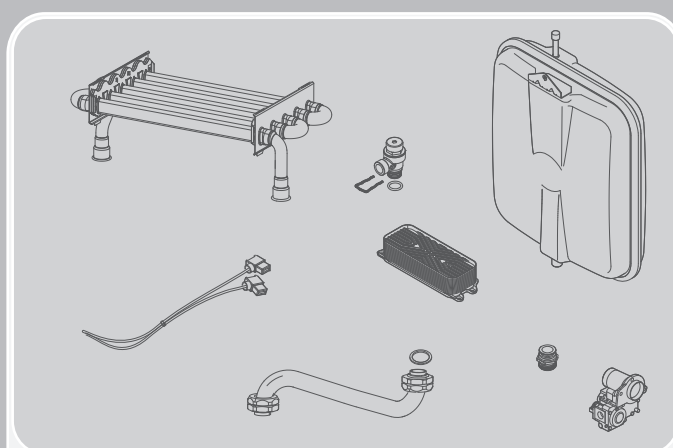

12 Блок управления
23MOV19, 23MTV19

02 - 0 - 12 - 02

● **Навесные котлы**

Lynx 11/24/28 kW

Контент

Lynx 11/24/28 kW

00 Представление		3
02 Газовый тракт		4
04 Горелка		6
06 Теплообменник		8
07а Облицовка		10
07b Камера сгорания		12
08а Гидравлические части		14
08b Гидровлок		16
12 Панель управления		18
Примечание		20