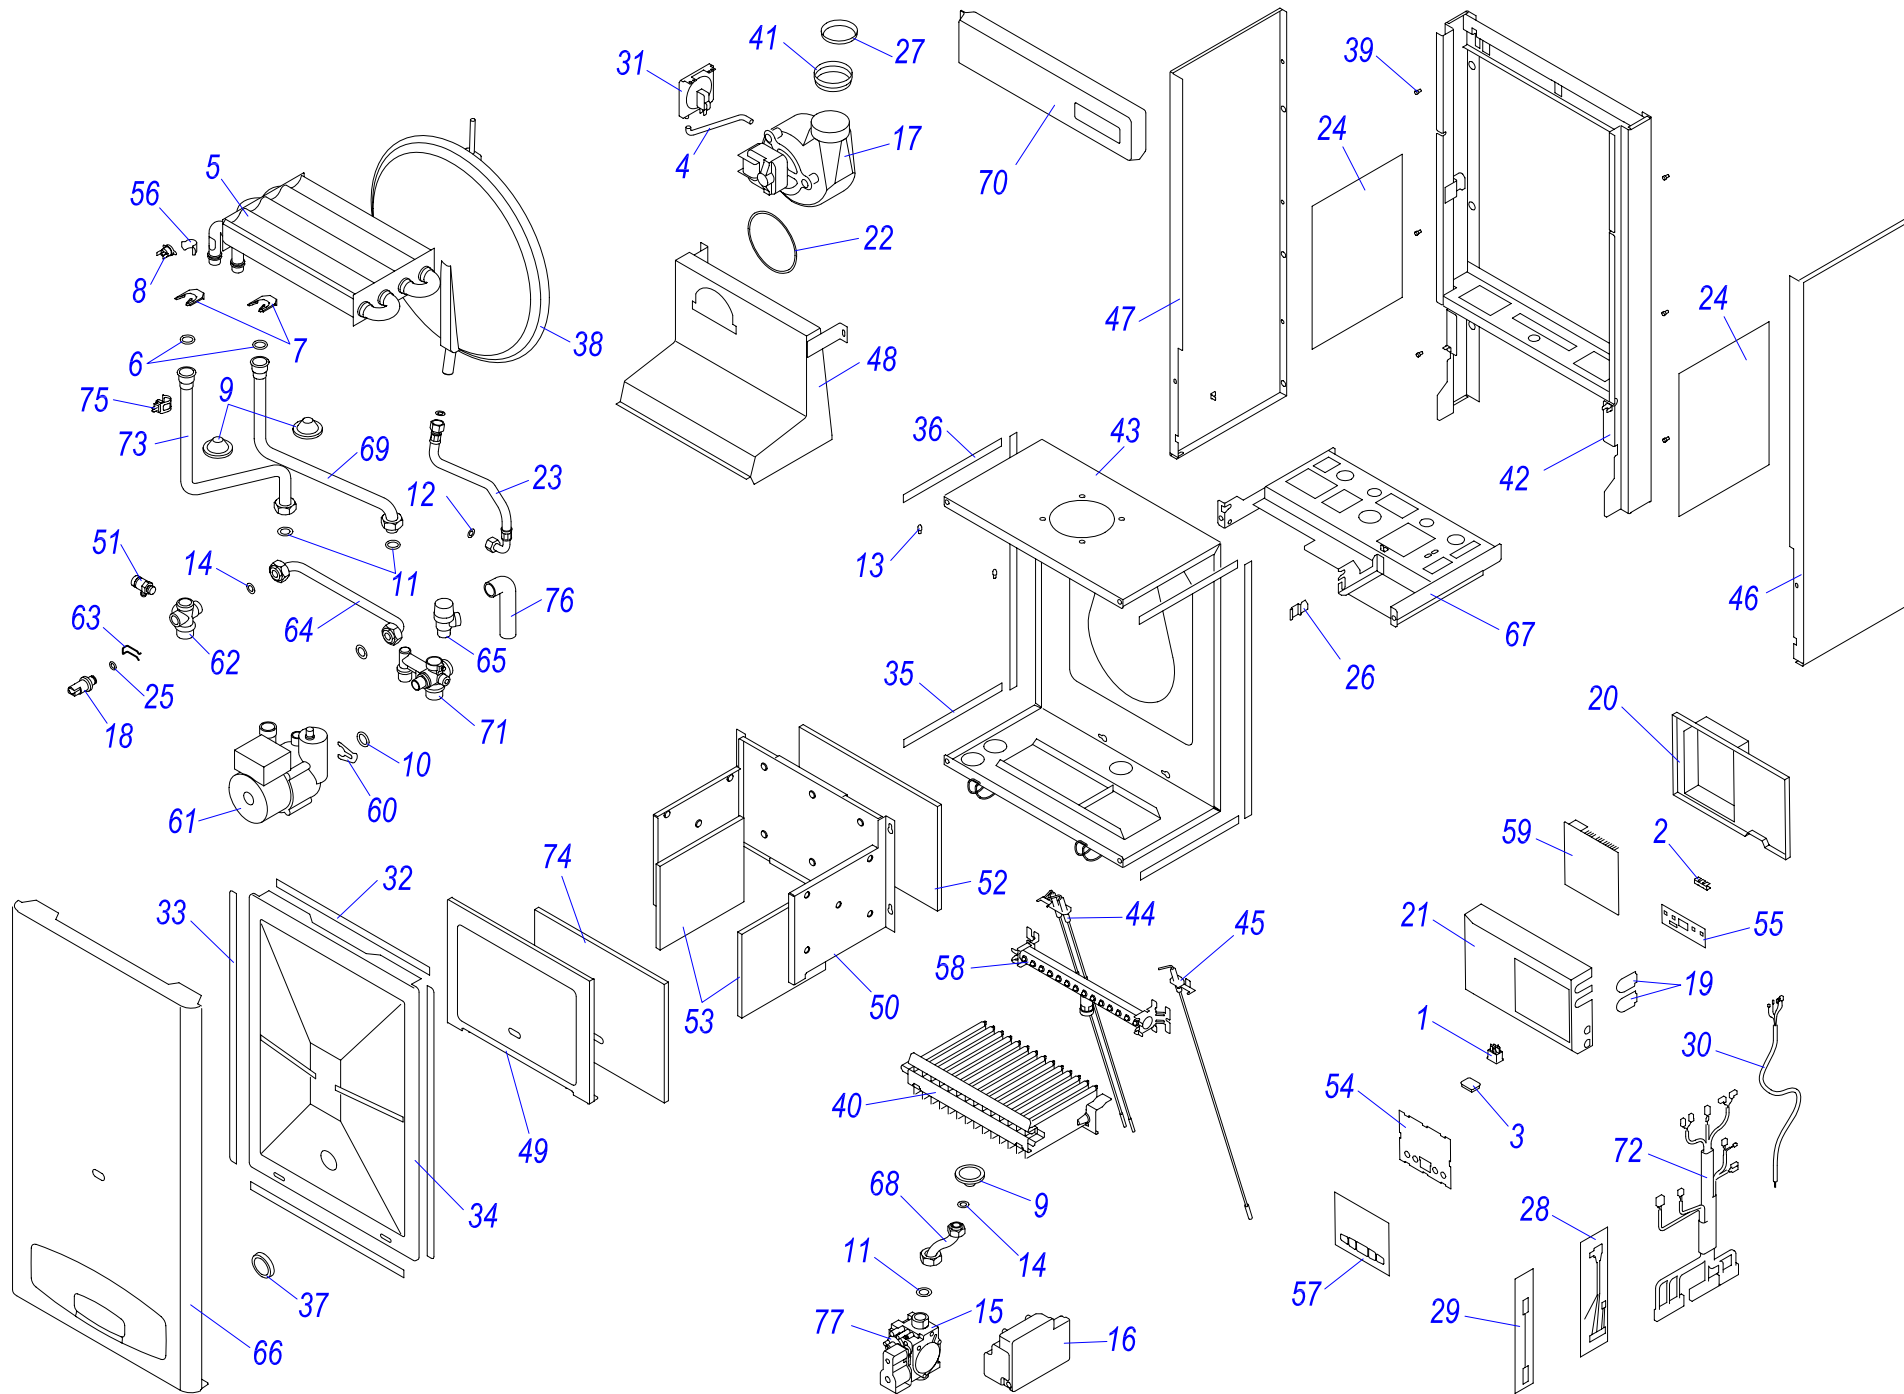

24 KTO 17

Навесные котлы

24 КТОР 17

№	№ для заказа	Название	№	№ для заказа	Название	№	№ для заказа	Название
1	0020033233	Выключатель сетевой	27	0020034144	Дроссельная шайба J	53	0020034994	Изоляция SK 161x186
2	0020033239	Электрический разъем - 6,3мм	28	0020027600	Кабель Z 024	54	0020035005	Панель P16
3	0020033241	Защитный кожух выключателя	29	0020034152	Провод Q 211	55	0020027676	Плата дисплея J16
4	0020033263	Шланг силиконовый к маностату	30	0020034155	Кабель Q167	56	0020035006	Зажим термостата AVB
5	0020025264	Теплообменник SD	31	0020027605	Маностат воздух.С6065 FH1516В	57	0020044678	Пленка панели управл.Panther17
6	0020043217	Прокладка для тепл-ка SD	32	0020086931	Изоляция перед.,самокл.	58	0020044942	Рампа горелки SD14 рам.1.30DIN
7	0020033344	Зажим	33	0020086931	Изоляция перед.,самокл.	59	0020027653	Плата управления 24KXV17
8	0020027575	Термостат бимет.аварий.105°C	34	0020034686	Панель турбокамеры (перед.) E	60	0020035077	Зажим насоса NFSL 12/5-3PL12
9	0020033462	Прокладка I326 д.14мм	35	0020034691	Уплотнитель самокл.10x15x218	61	0020027644	Насос NFSL/PREMIUM-3-CRF-12
10	0020033467	Прокладка 18,3,5	36	0020034692	Уплотнитель самокл.10x15x488	62	0020035079	Гидроблокблок BVX17- (подача)
11	0020027665	Прокладка 24x15x2	37	0020034697	Смотровой глазок	63	0020035080	Зажим датчика давления
12	0020033473	Прокладка 15x8x2	38	0020027611	Расширительный бак 5л-W	64	0020035085	Трубка бай-пасса L17
13	0020033921	Ограничитель	39	0020034703	Штырь ограничительный	65	0020035129	Клапан предохран.300кПа 1/2"-V17
14	0020033932	Прокладка 18x10x2	40	0020035604	Горелка-U	66	0020035274	Панель облицовки перед. P17
15	0020023213	Газовый клапан SIT 845	41	0020044002	Вставка SD	67	0020035091	Рама гидроблока - P17
16	0020023214	Электр.розжига(турбо)537ABC	42	0020035328	Рама котла UNI, белая	68	0020035092	Трубка газовая P17
17	0020023215	Вентилятор GR01085	43	0020044040	Основание турбокамеры J16	69	0020035094	Трубка котла (обратка) P17
18	0020023216	Датчик давления	44	0020035585	Электроды розжига DIN-V17	70	0020043720	Крепежная планка v.17
19	0020034087	Ввод проводов	45	0020034961	Электрод ионизационный DIN-V16	71	0020035115	Гидроблок вход
20	0020034089	Панель блока управл.(задн.)J	46	0020035271	Панель облицовки бок-п. J16	72	0020035127	Жгут проводов 24КТО17
21	0020034090	Панель блока управления	47	0020035272	Панель облицовки бок-л. J16	73	0020035619	Трубка котла (подача) КТО17
22	0020034094	Прокладка вентилятора	48	0020034964	Выход продуктов сгорания J16	74	0020034995	Изоляция SK 234x288
23	0020034104	Шланг брониров.3/8"-3/8"кол.-0,3м	49	0020034965	Панель камеры сгор.(перед.)J16	75	0020035043	Датчик наружный 18мм-JS3227/17
24	0020034106	Фольга-отражатель - II	50	0020034966	Основание камеры сгорания J16	76	0020043931	Шланг SP 130-20mm
25	0020034114	Прокладка 14x9.5x2.5	51	0020034971	Клапан выпускной 1/4"-II	77	0020027678	Катушка для 840,843,845
26	0020034119	Зажим блока управления	52	0020034993	Изоляция SK 202x310