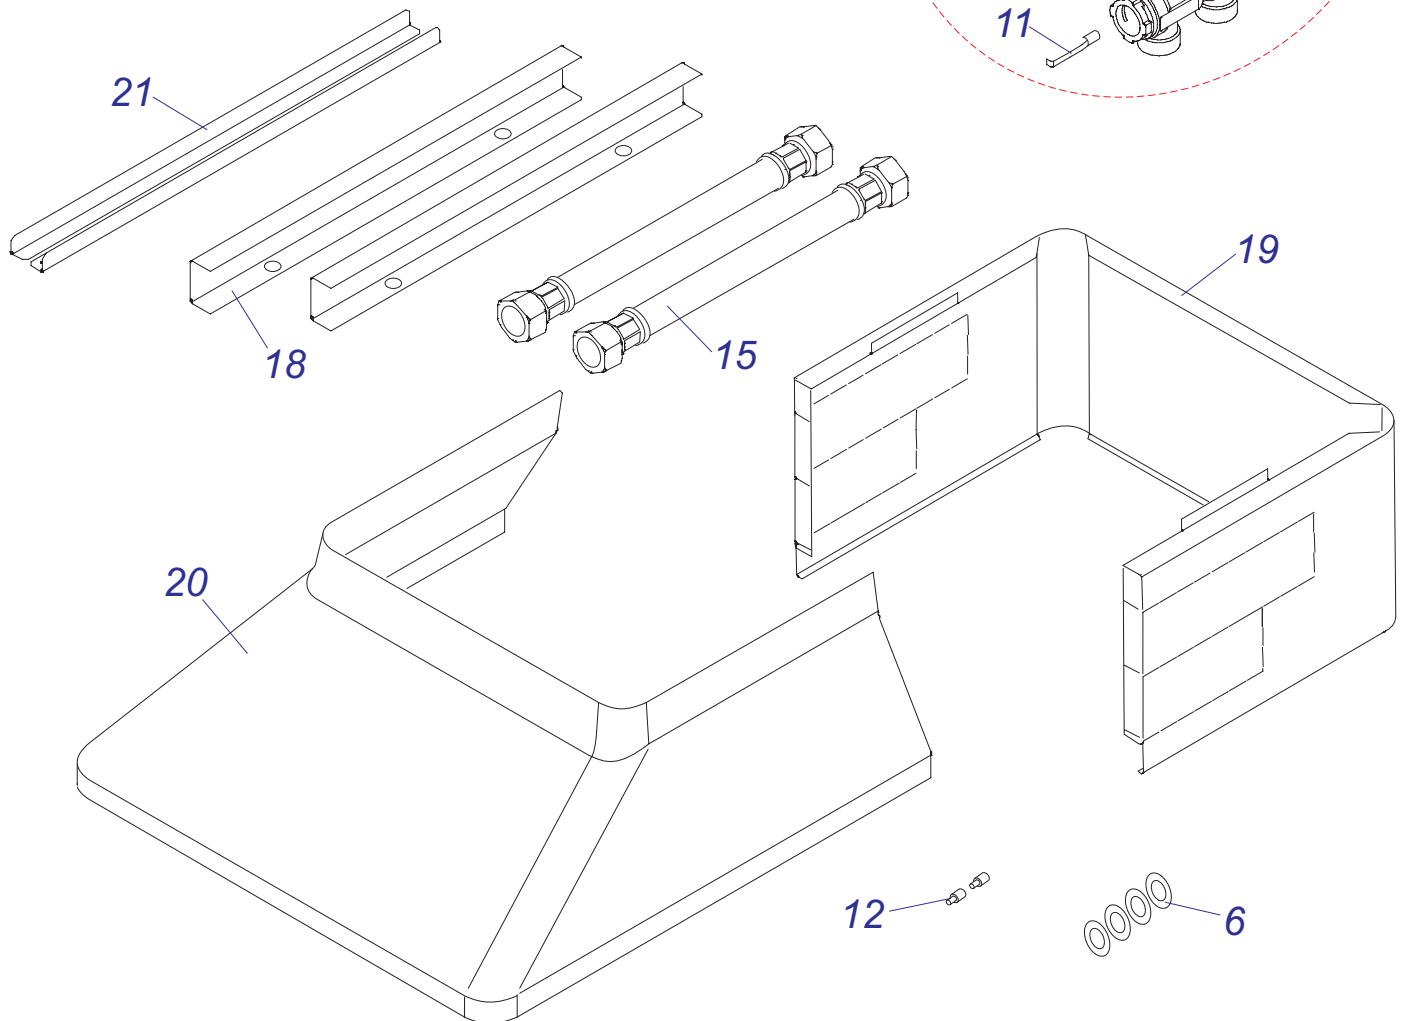

Комплект для соединения BZ-12B-17,24B-17,12D-17,24D-17

№	№ для заказа	Название	№	№ для заказа	Название	№	№ для заказа	Название
1	0020015570	Комплект	9	0020034153	Кабель Q233	17	0020043160	Прокладка 4,3 DIN 6907
2	0020044941	Кронштейн 3-ход.клапана	10	0020034698	Тройник - присоед.бойлера	18	0020043855	Опора теплообмен.
3	0020025278	Электропривод блока	11	0020034938	Зажим датчика SO10044	19	0020044934	Кожух 24D v17
4	0020027610	Клапан 3-ход.-15.AS50	12	0020033921	Ограничитель		0020044938	Кожух 12D v17 белый
5	0020027634	Датчик температуры SO10044	13	0020034796	Шланг бронир.3/4"FCx3/4"FC-0,55м	20	0020044936	Кожух нижн. 24D v17
6	0020027665	Прокладка 24x15x2	14	0020034797	Шланг бронир.3/4"FCx3/4"FC-0,8м		0020044939	Панель облицов.12Dv17-нижн.
7	0020033430	Зажим	15	0020034799	Шланг бронир.3/4"Fx3/4"F-0,5м	21	0020044940	Держатель v18
8	0020033838	Переходник кабельн.-пласт.	16	0020043158	Гайка M4 DIN 934