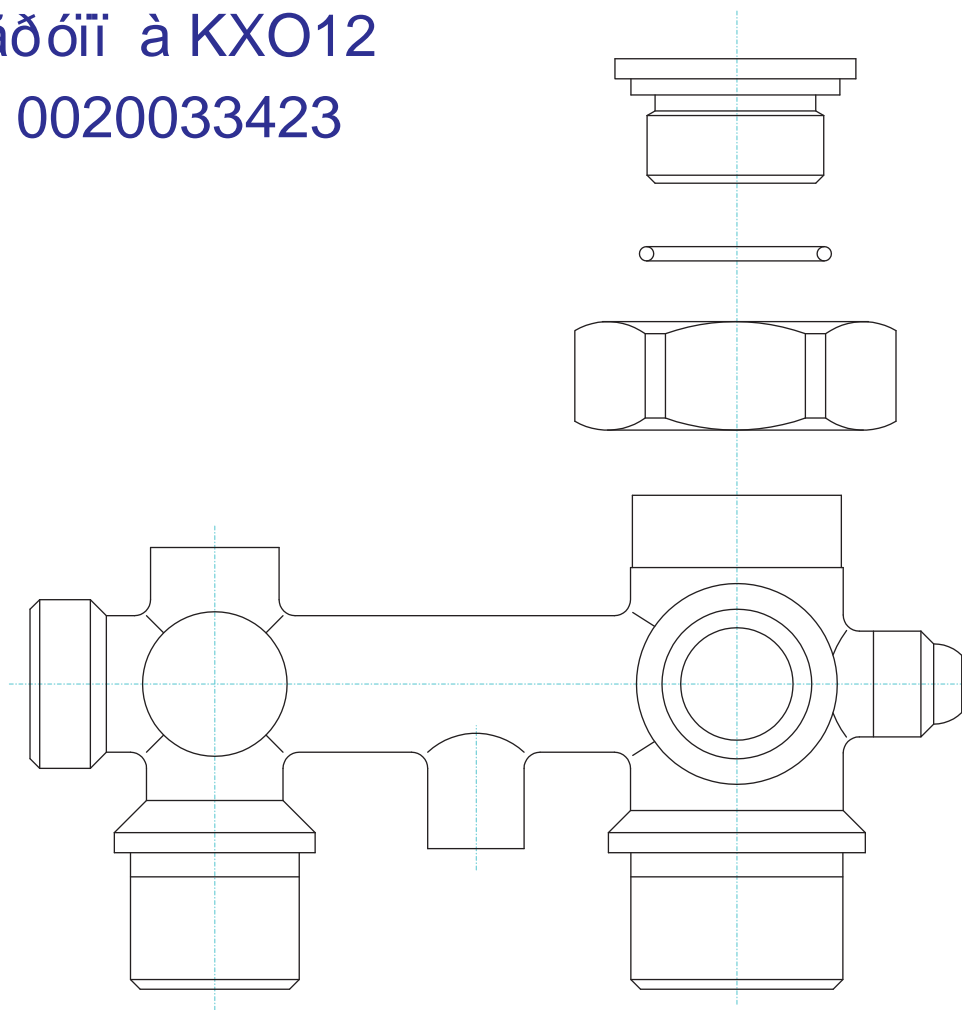

Ãèäðîãðóïï à KXO12

âõï ä - 0020033423