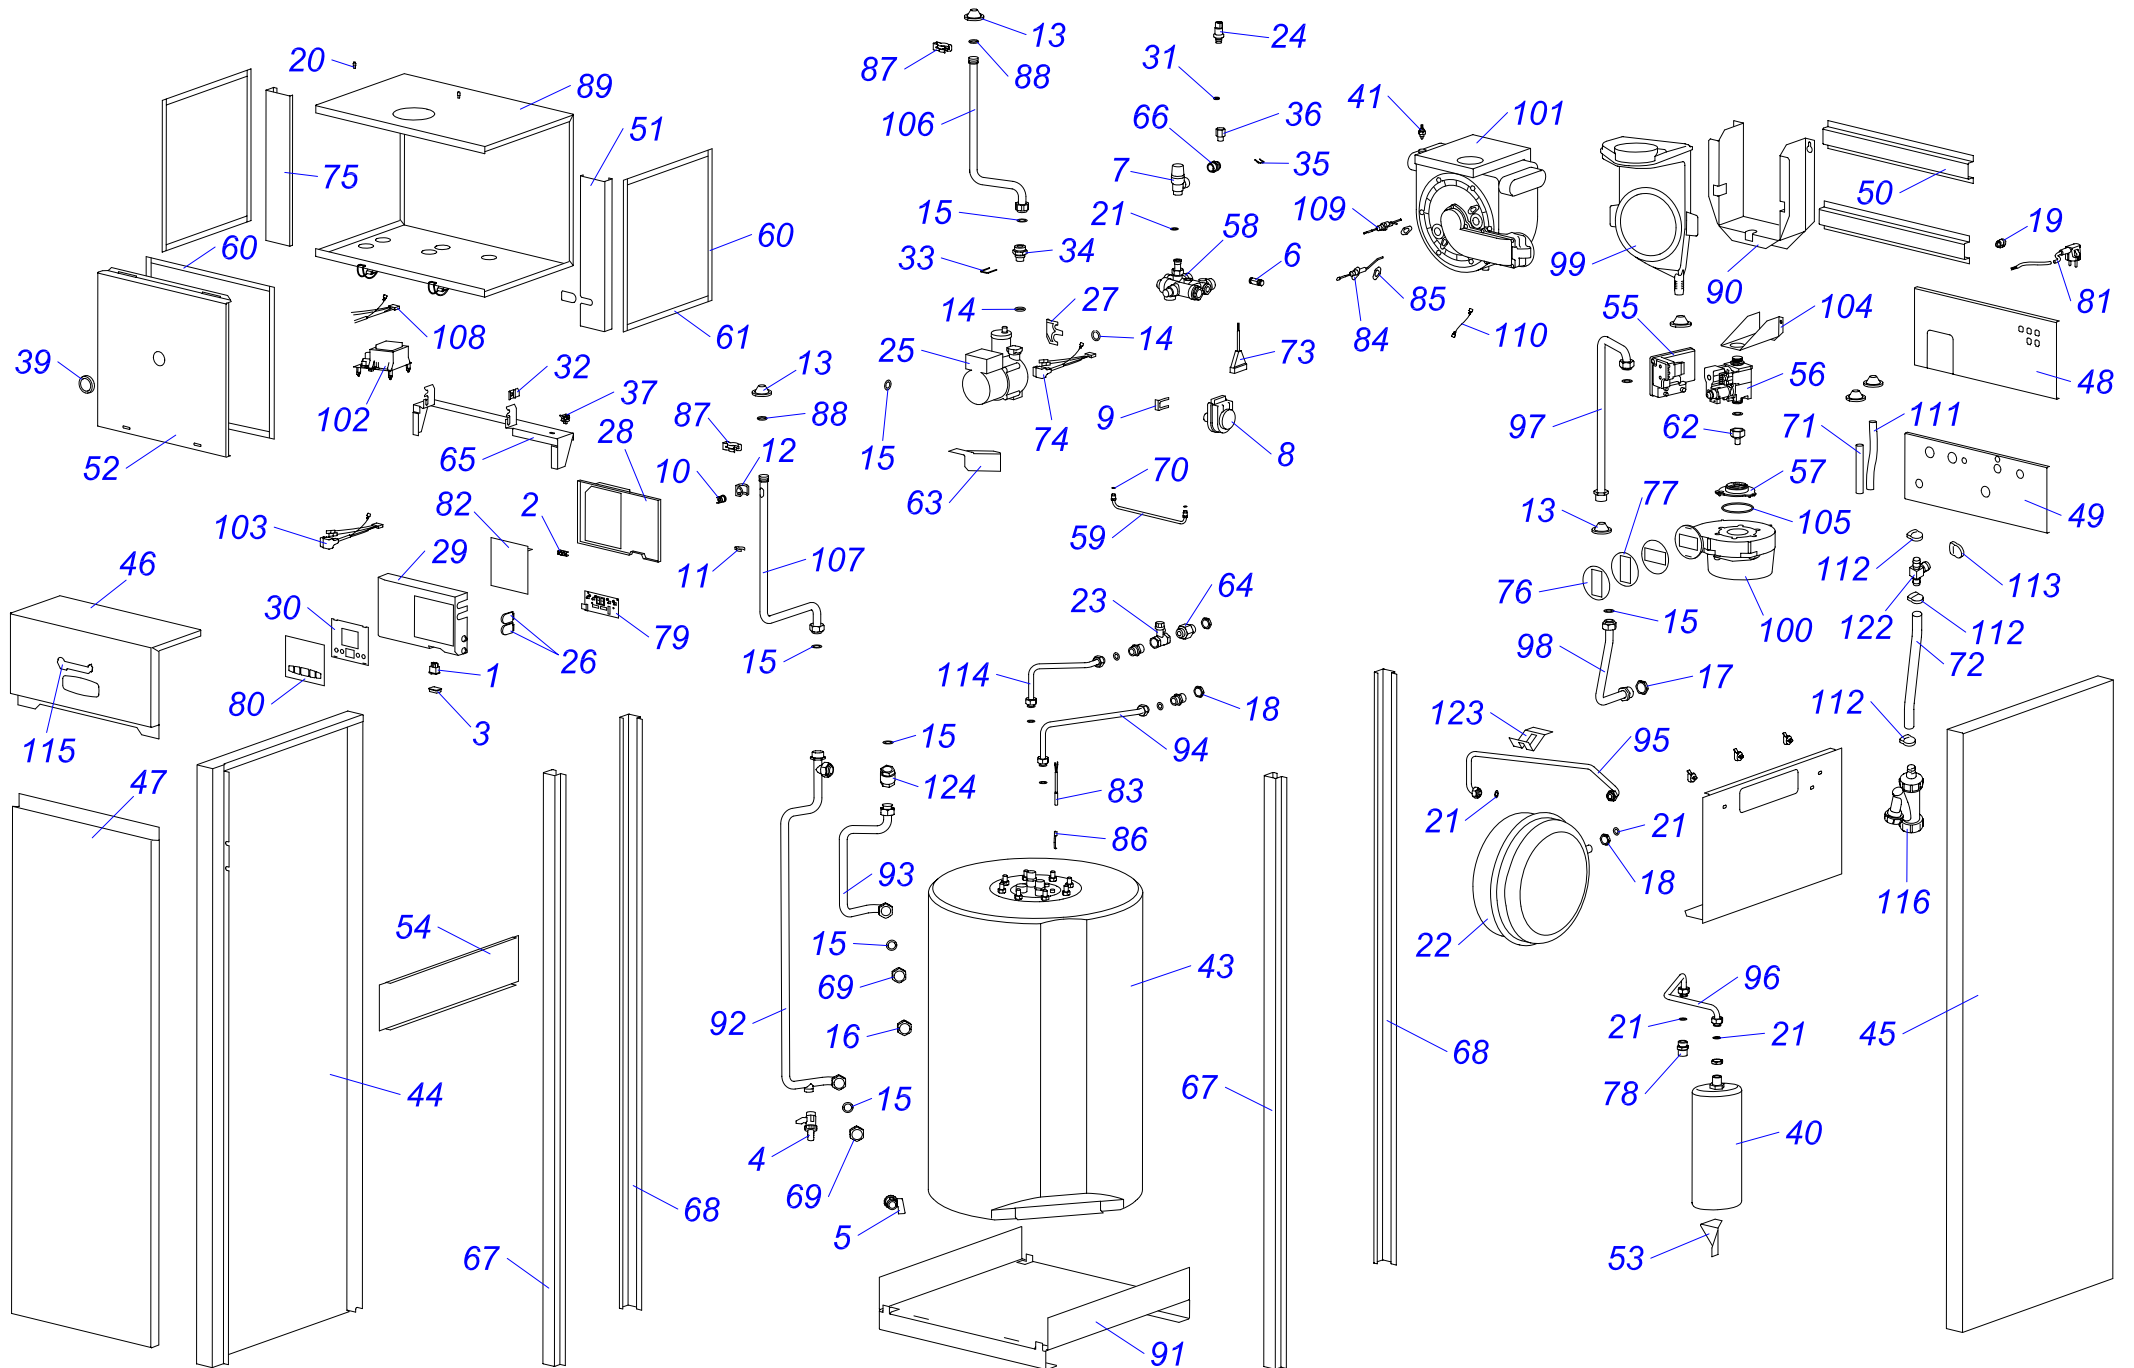

30 KKZ 10

Конденсационные котлы

30 ККЗ 10