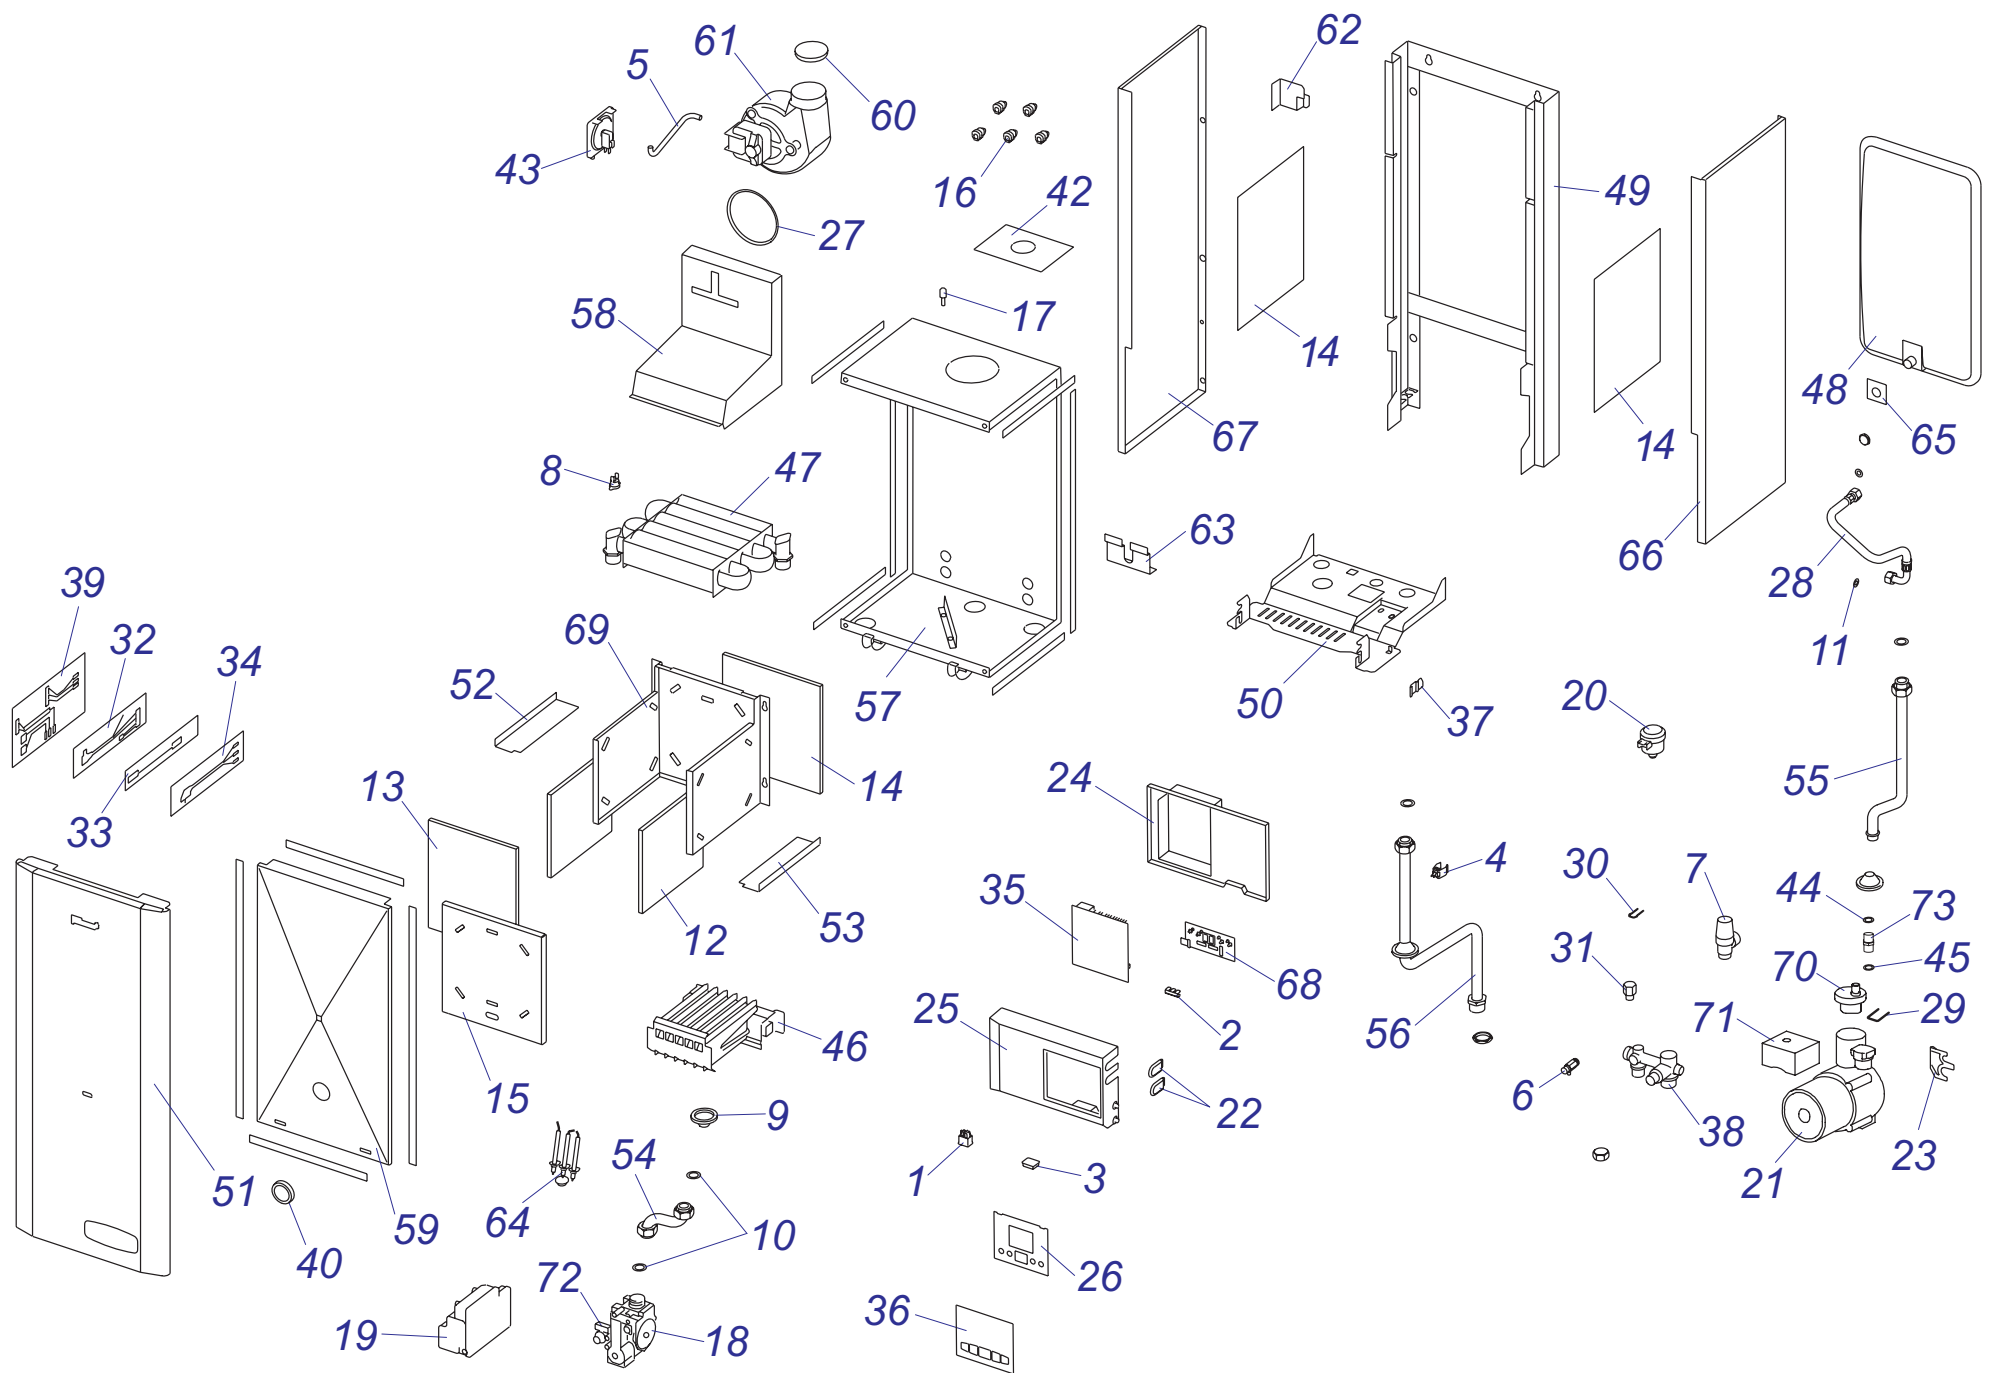

12 KTO 15

12 КТО 15

№	№ для заказа	Название	№	№ для заказа	Название	№	№ для заказа	Название
1	0020033233	Выключатель сетевой	26	0020034091	Панель	51	0020034878	Панель облицов.(перед.)12 кВт
2	0020033239	Электрический разъем - 6,3мм	27	0020034094	Прокладка вентилятора	52	0020043892	Планка (левая)
3	0020033241	Защитный кожух выключателя	28	0020034104	Шланг брониров. 3/8"-3/8"кол.-0,3м	53	0020043893	Планка (правая)
4	0020025235	Датчик 18мм	29	0020034120	Зажим	54	0020034880	Трубка газовая 12 кВт
5	0020033263	Шланг силиконовый к маностату	30	0020034122	Зажим датчика давления	55	0020034881	Трубка котла (обратка) 12 кВт
6	0020034971	Клапан выпускной 1/4"-II	31	0020034123	Фитинг датчика давления	56	0020034882	Трубка котла (подача) 12 кВт
7	0020025271	Предохр.клап.3000кПа1/2"-1/2"-вн.	32	0020027600	Кабель Z 024	57	0020034883	Основание турбокамеры 12 кВт
8	0020027575	Термостат биметал.аварий.105°C	33	0020034152	Провод Q 211	58	0020034884	Сборник продуктов сгор.12 кВт
9	0020033462	Прокладка I326 д.14мм	34	0020033588	Сетевой кабель Q009 KJ	59	0020034885	Панель турбокам.(перед.)12 кВт
10	0020027665	Прокладка 24x15x2	35	0020025309	Панель 24 КХО	60	0020034888	Дросельная шайба D34 - 12кВт
11	0020033473	Прокладка 15x8x2	36	0020034664	Панель-BXV	61	0020034890	Вентилятор GR01258
12	0020033524	Изоляция камеры сгор.SK184x168	37	0020034119	Зажим блока управления	62	0020043900	Крепление расшир.бака12(прав.)
13	0020033578	Изоляция горелки 185x218	38	0020034676	Гидроблок 24КХО15	63	0020043901	Крепление расшир.бака12(нижн.)
14	0020033580	Изоляция горелки 204x218	39	0020034688	Жгут проводов 24КТО15	64	0020034893	Электроды с кабелем Q253
15	0020033780	Панель камеры сгор.12 (перед.)	40	0020034697	Смотровой глазок	65	0020035614	Прокладка
16	0020033838	Переходник кабельный - пласт.	41	0020034106	Фольга-отражатель - II	66	0020035271	Панель облицовки бок-п. J16
17	0020033921	Ограничитель	42	0020034762	Держатель транспортиров.Е	67	0020035272	Панель облицовки бок-л. J16
18	0020023213	Газовый клапан SIT 845	43	0020027672	Маностат воздуха FH1656B	68	0020027636	Плата дисплея PL15
19	0020023214	Электроника розжига(турбо)537ABC	44	0020027665	Прокладка 24x15x2	69	0020034879	Основание камеры сгорания
20	0020023216	Датчик давления	45	0020033467	Прокладка 18,3,5	70	0020035044	Клапан воздухоотводчика
21	0020023217	Насос 15.5-1	46	0020034876	Горелка 6-рукав.401.0929.02	71	0020027645	Электрокоробка насоса WIL
22	0020034087	Ввод проводов	47	0020025314	Теплообменник С.00.35.056.02	72	0020027678	Катушка для 840,843,845
23	0020034088	Зажим насоса	48	0020027629	Расширительный бак 13S 0000500	73	0020034121	Фитинг
24	0020034089	Панель блока управл.(задн.) J	49	0020035621	Рама котла 12КТО,КОО15, белая			
25	0020034090	Панель блока управления	50	0020035320	Опора гидробл.12КТО,КОО15,бел.