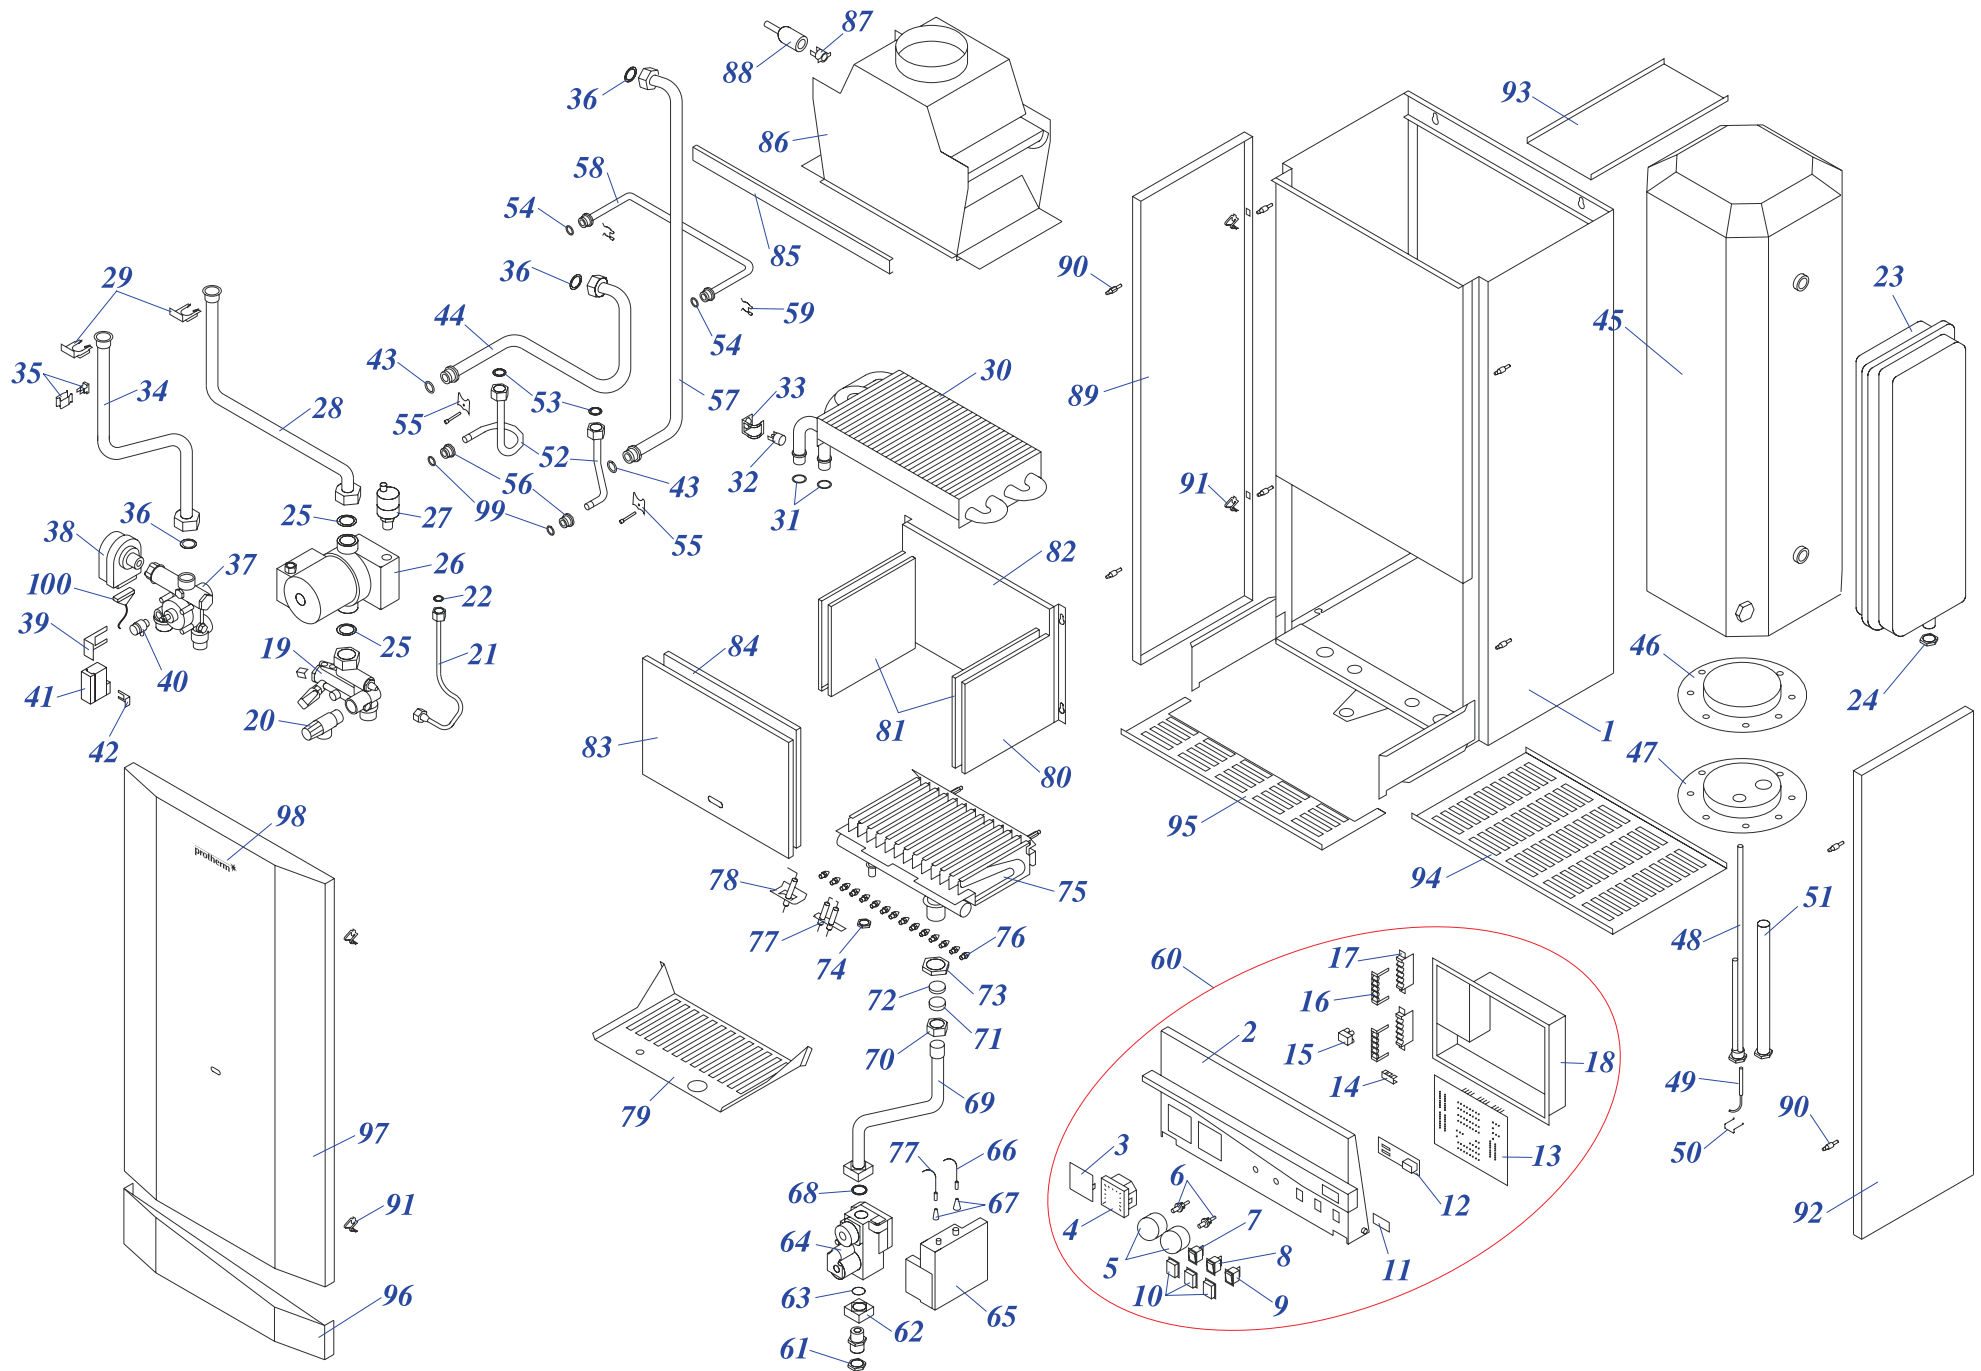

24 KOZ 12

24 KOZ 12