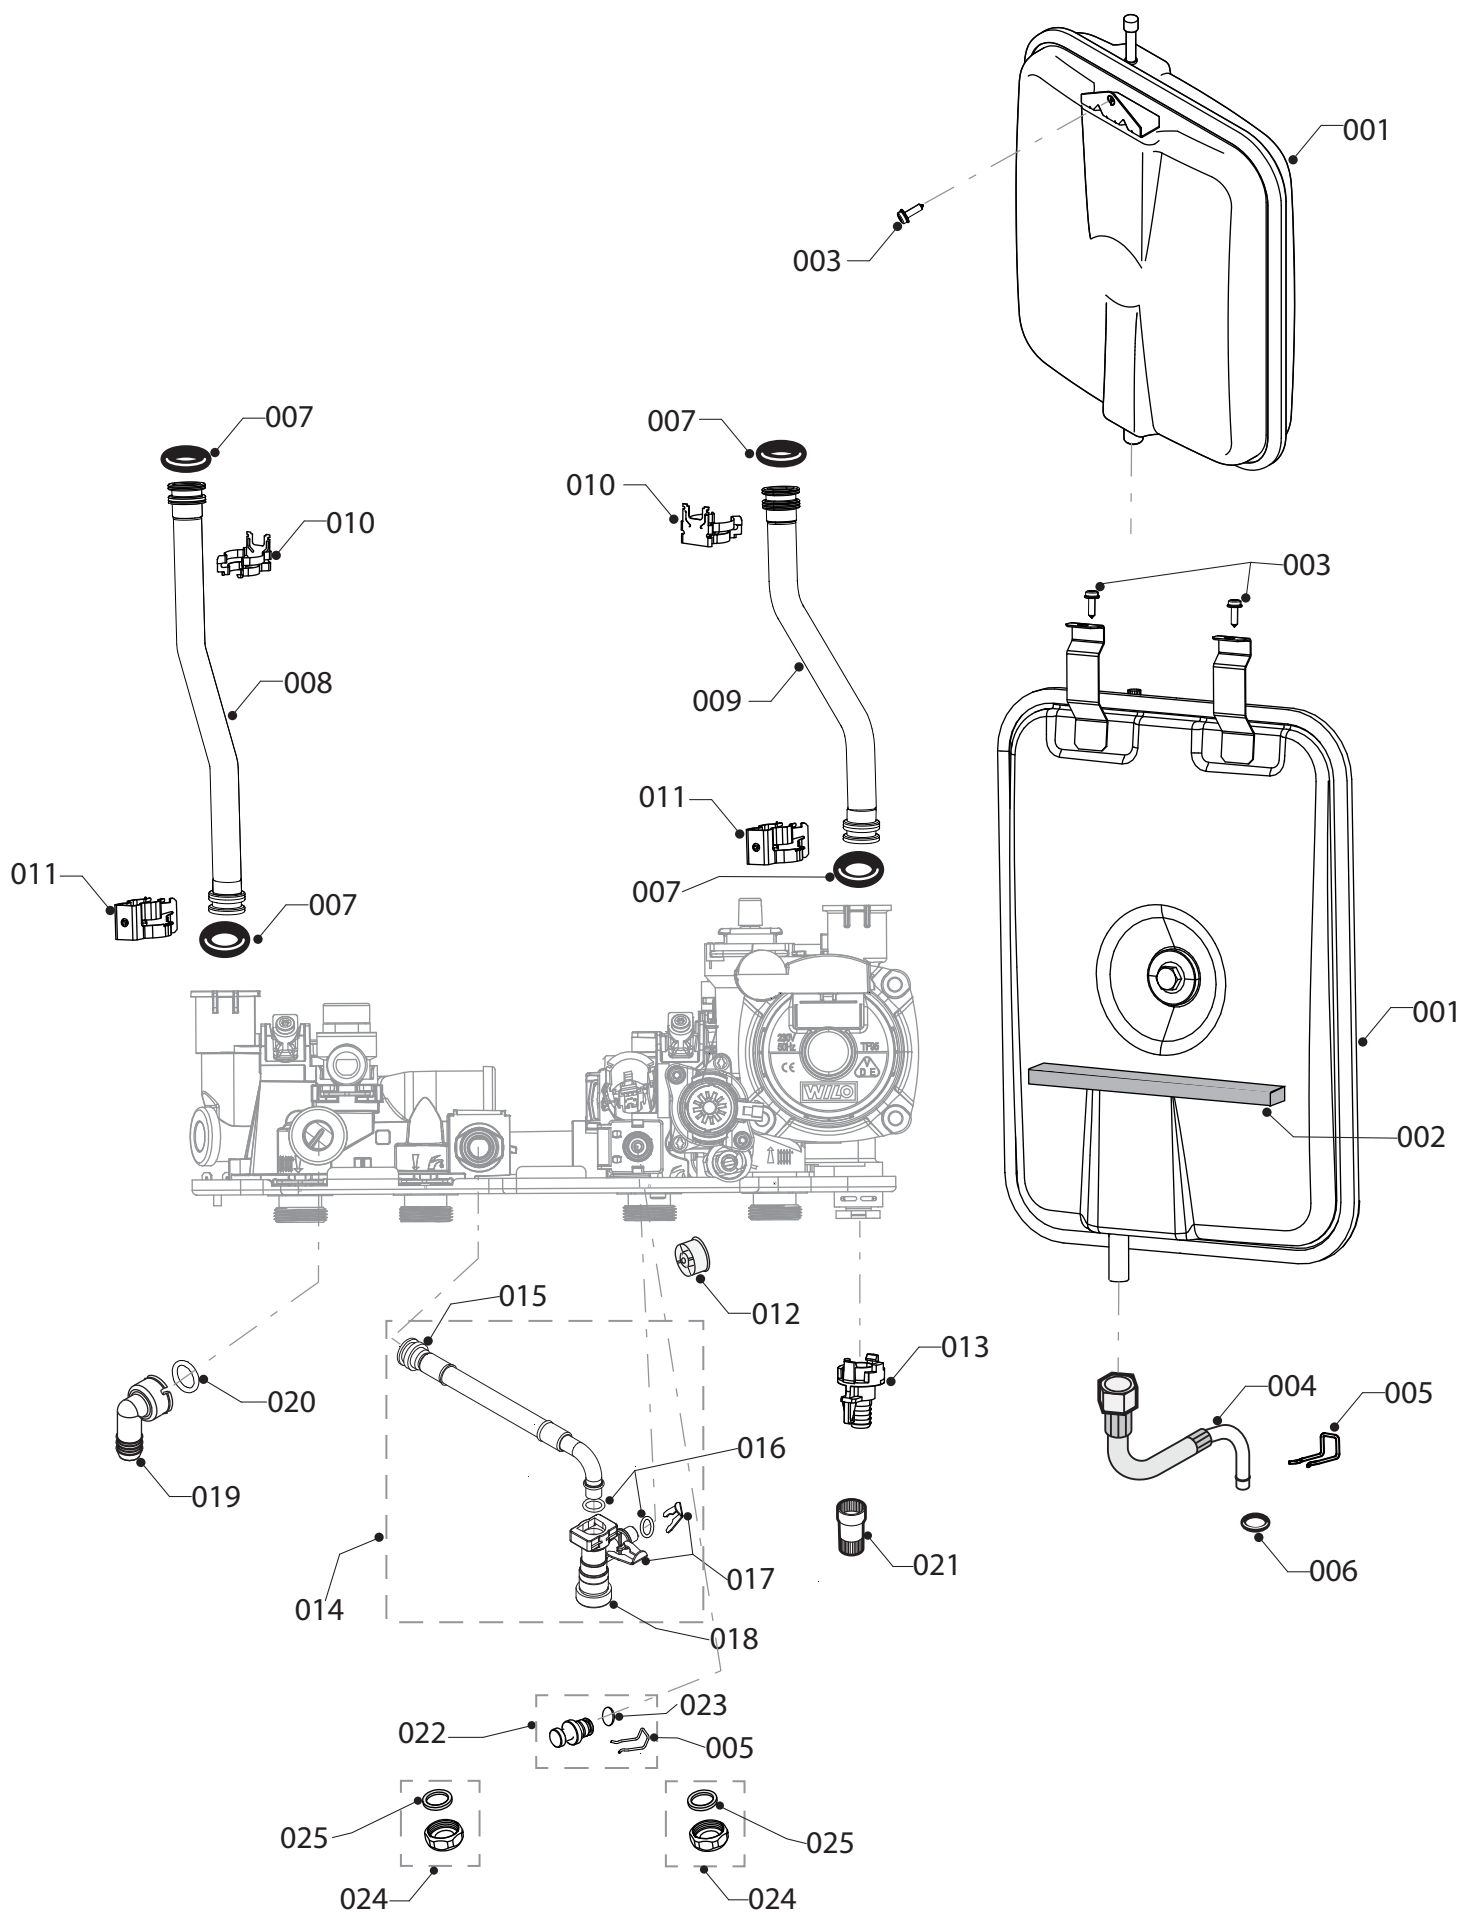

08b Гидравлические части
12KOO19, 25KOO19, 12KTO19, 25KTO19, 25KOV19, 25KTV19, 30KTV19

02 - 0 - 08 - 04

08b Гидравлические части

12KOO19, 25KOO19, 12KTO19, 25KTO19, 25KOV19, 25KTV19, 30KTV19

№	№ для заказа	Название	Модель, Примечание
		02-0-08-04	
001	0020098253	Расширительный бак 7 л.	12KOO19, 25KOO19, 12KTO19, 25KTO19, 25KOV19, 25KTV19
001	0020101521	Расширительный бак 8 л.	30KTV19
002	0020098254	Уплотнитель	12KOO19, 25KOO19, 12KTO19, 25KTO1, 25KOV19, 25KTV19
003	2000801946	Винт 4,2x13,5mm	комплект (25 шт.)
004	0020097955	Шланг бронированный	
005	0020097197	Зажим	
006	0020097956	Прокладка 2,4x9,6mm	комплект (10 шт.)
007	0020027665	Прокладка 24x15x2mm	комплект (10 шт.), 12KOO19, 12KTO19
007	0020020741	Прокладка 25x19x3,15mm	25KOO19, 25KTO19, 25KOV19, 25KTV19, 30KTV19
008	0020098490	Трубка котла (подача)	12KOO19, 12KTO19
008	0020097987	Трубка котла (подача)	25KOO19, 25KTO19, 25KOV19, 25KTV19
008	0020101520	Трубка	30KTV19
009	0020098489	Трубка котла (обратка)	12KOO19, 12KTO19
009	0020097986	Трубка котла (обратка)	25KOO19, 25KTO19, 25KOV19, 25KTV19
009	0020101519	Трубка	30KTV19
010	0020101525	Датчик NTC+крепеж	25KOO19, 25KTO19, 25KOV19, 25KTV19, 30KTV19 с 11/2013 замена на номер 0020039184
010	0020039184	Датчик NTC	
011	0020040035	Зажим	комплект (10 шт.)
012	0020097954	Обратный клапан OF15	25KOV19, 25KTV19, 30KTV19
013	0020097336	Сливной вентиль	
014	0020097324	Наполняющее устройство	25KOV19, 25KTV19, 30KTV19
015	0020101510	Шланг бронированный	25KOV19, 25KTV19, 30KTV19
016	0020097203	Прокладка 2,4x9,6mm	комплект (10 шт.), 25KOV19, 25KTV19, 30KTV19
017	2000801951	Зажим D10	комплект (10 шт.), 25KOV19, 25KTV19, 30KTV19
018	0020034962	Клапан	25KOV19, 25KTV19, 30KTV19
019	0020097985	Гидравлическая трубка	
020	0020027470	Прокладка 2,7x15,1mm	комплект (10 шт.)
021	2000801905	Насадка на клапан	25KOV19, 25KTV19, 30KTV19
022	0020098017	Заглушка D10	12KOO19, 25KOO19, 12KTO19, 25KTO19
023	2000801950	Прокладка 8,5x2,5mm	комплект (20 шт.), 12KOO19, 25KOO19, 12KTO19, 25KTO19
024	0020098016	Заглушка	12KOO19, 25KOO19, 12KTO19, 25KTO19
025	0020018606	Прокладка 24x1,5mm	комплект (10 шт.), 12KOO19, 25KOO19, 12KTO19,