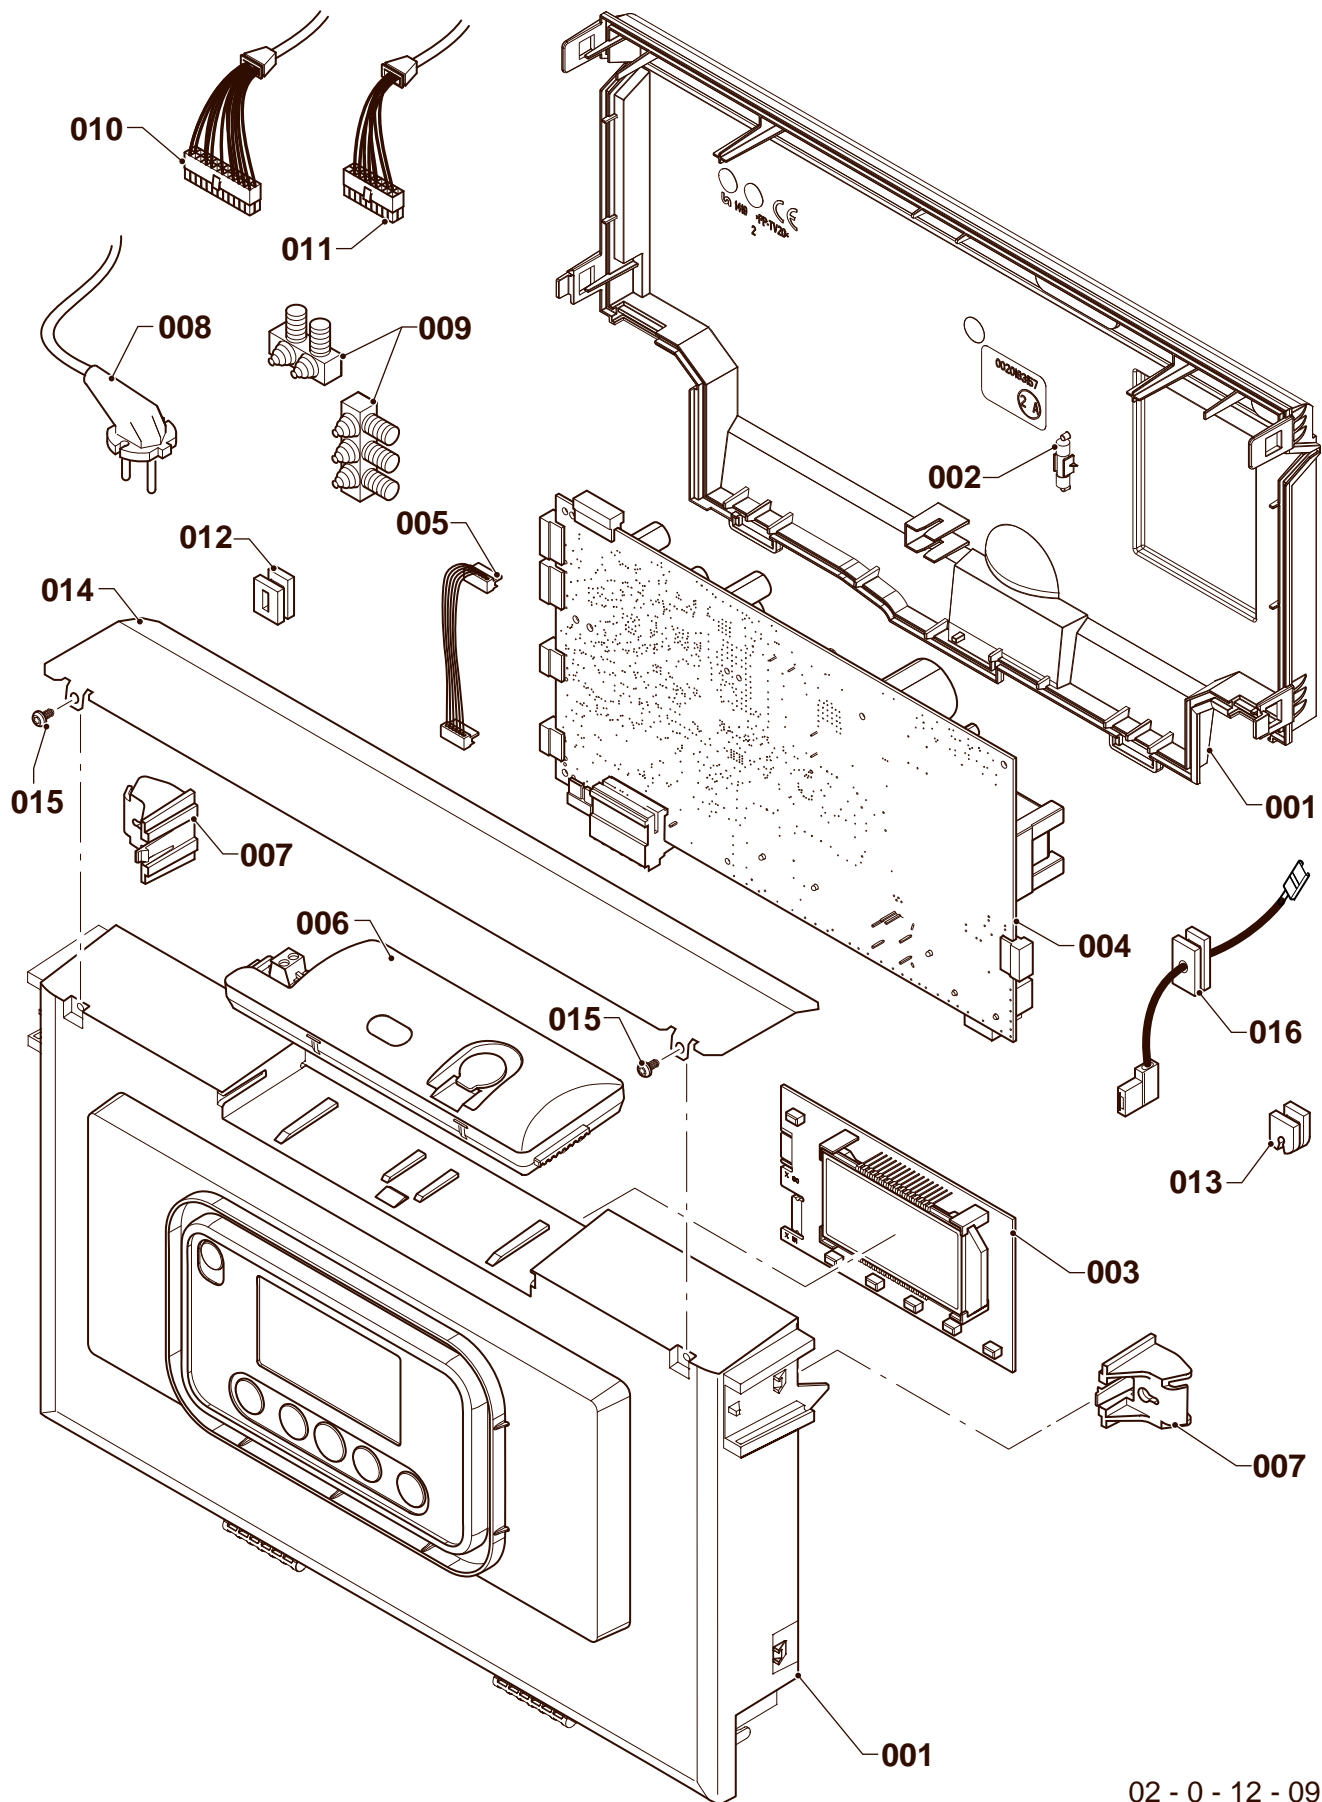

12 Панель управления
25K00, 25K0V, 30K0V

02 - 0 - 12 - 09