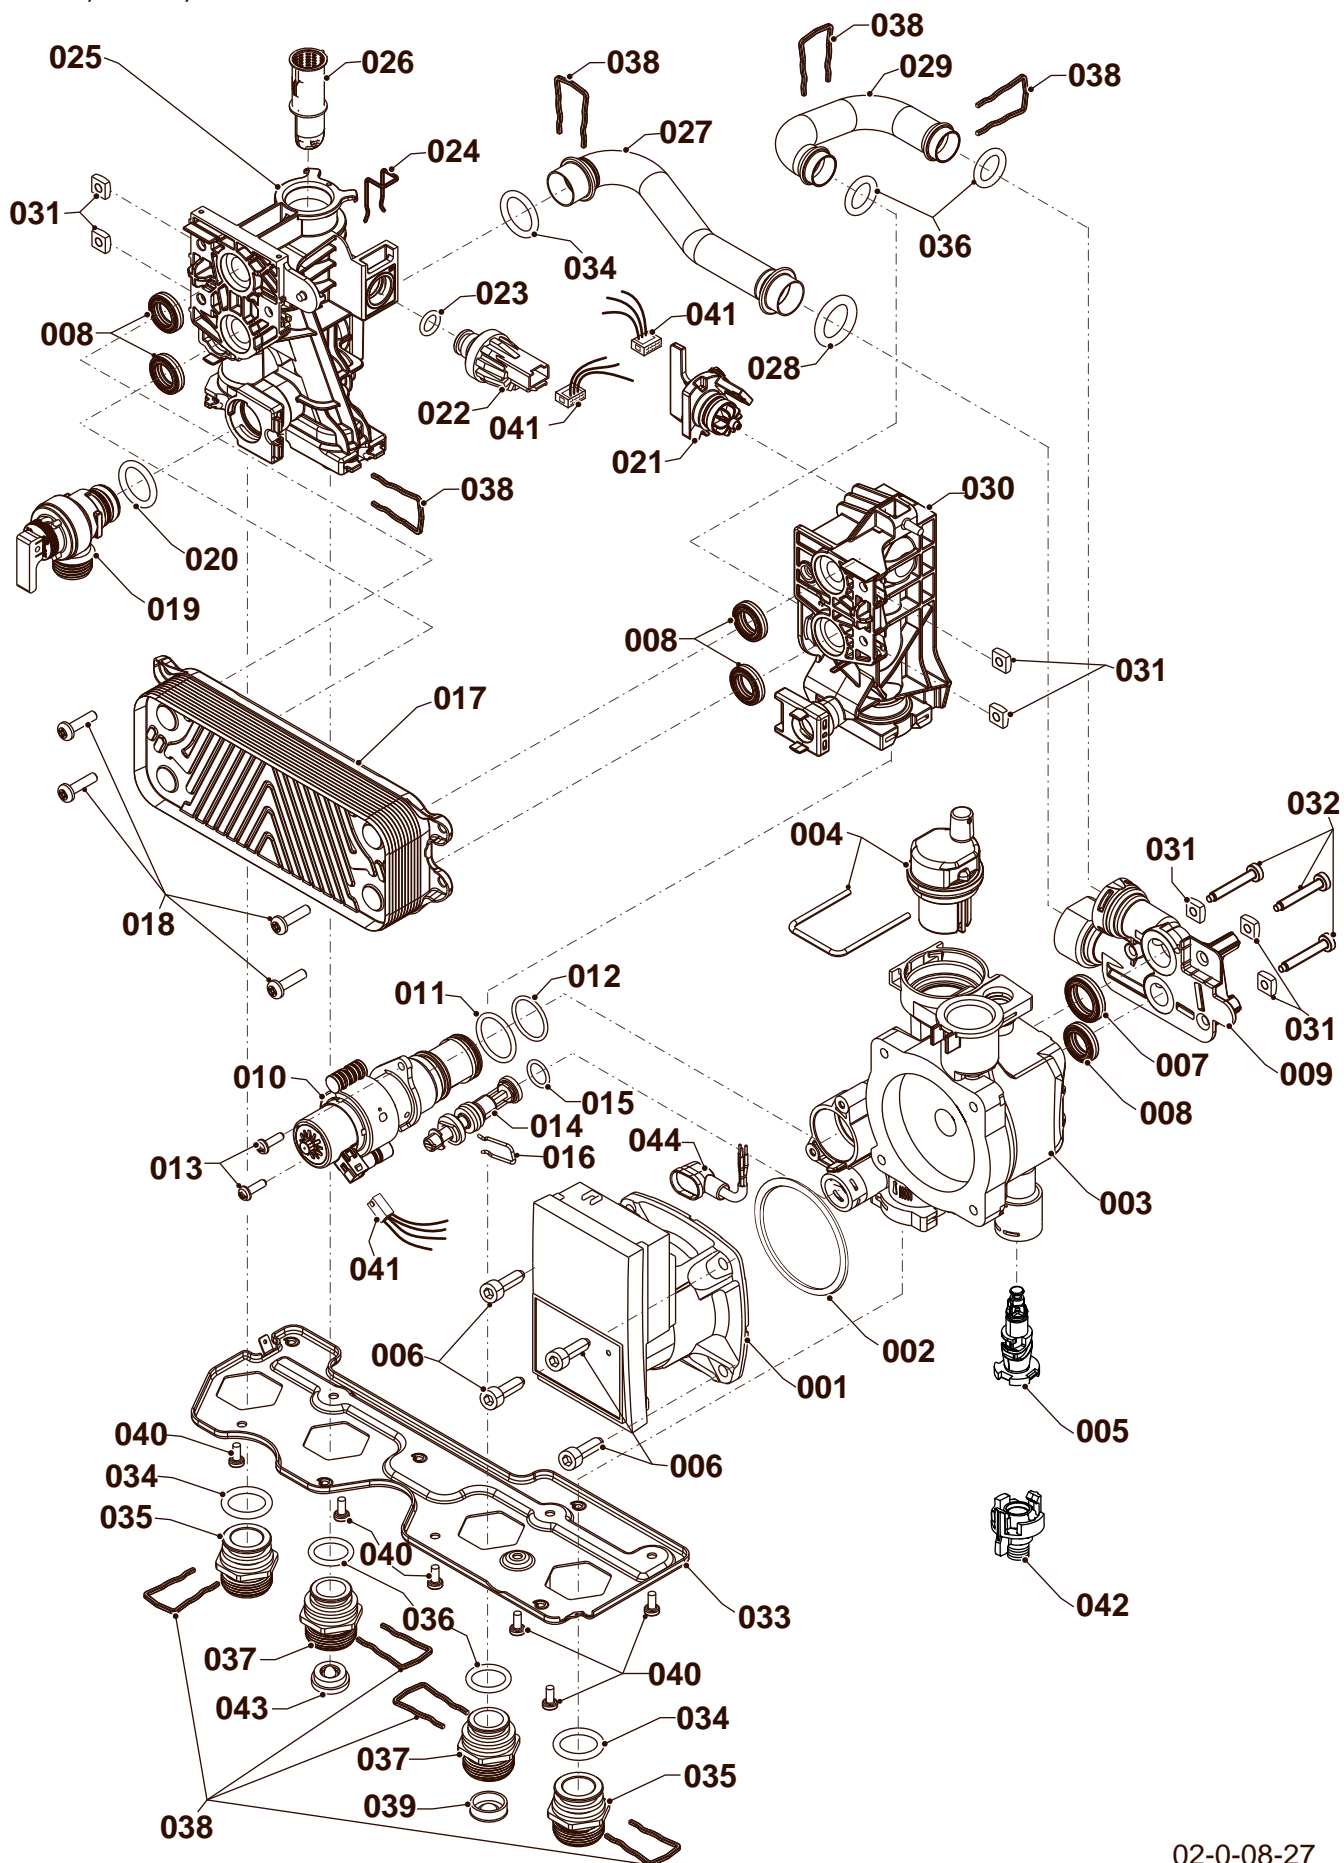

08а Гидравлические части
25КТV, 30КТV, 35КТV

02-0-08-27

08a Гидравлические части

25KTV, 30KTV, 35KTV

№	№ для заказа	Название	Модель, Примечание
		02-0-08-27	
001	0020197548	Двигатель насоса	25KTV, поставляется с поз. 02,06
001	0020197549	Двигатель насоса	30KTV, поставляется с поз. 02,06
001	0020186162	Двигатель насоса	35KTV поставляется с поз. 02,06
002	0020193310	Прокладка насоса	поставляется с поз. 06
003	0020207137	Насосный узел, R-DIN	поставляется с поз. 02,04,05,06,07,08,11,12,13,15,16,31,32,34,38
004	0020018569	Автоматический воздухоотводчик	
005	0020207138	Сливной кран, R-DIN	
006	0020207139	Винт для насоса (x4)	
007	0020014182	Прокладка (x10)	
008	0020014166	Прокладка (x10)	
009	0020197547	Гидроузел	поставляется с поз. 07,08,28,31,32,36,38
010	0020097214	3-х ходовой клапан	поставляется с поз. 11,12,13
011	0020097224	Прокладка (x10)	
012	0020097226	Прокладка (x10)	
013	0020097227	Винт (x10)	
014	0020014169	Бай-пасс	поставляется с поз. 15, 16
015	0020014195	Прокладка (x10)	
016	0020047019	Зажим (x10)	
017	0020186152	Вторичный теплообменник	25KTV, поставляется с поз. 08,18
017	0020186153	Вторичный теплообменник	30KTV, поставляется с поз. 08,18
017	0020186153	Вторичный теплообменник	35KTV, поставляется с поз. 08,18
018	A000024274	Винт (25 шт.)	
019	0020047005	Предохранительный клапан, 3 bar	поставляется с поз. 20,38
020	0020125448	Прокладка (x10)	
021	0020197555	Аквасенсор	
022	0020069021	Датчик давления	поставляется с поз. 23, 24
023	0020014177	Прокладка (x10)	
024	0020097197	Зажим (x10)	
025	0020186163	Гидроблок (подача)	поставляется с поз. 08,18,20,23,24,26,31,34,36,38,40
026	0020014178	Фильтр	
027	0020186168	Трубка, бай-пасс	поставляется с поз. 28,34,38
028	0020097187	Прокладка (x10)	
029	0020186167	Трубка	поставляется с поз. 36,38
030	0020186165	Гидроблок (обратка)	поставляется с поз. 08,18,21,31,36,38,40
031	0020038639	Гайка (x3)	
032	0020097193	Винт М5x33 (x10)	
033	0020207116	Поддерживающая консоль	поставляется с поз. 40
034	0020195272	Прокладка (x10)	
035	0020186172	Ниппель, G3/4, отопление	поставляется с поз. 34, 38
036	0020166932	Прокладка (x10)	
037	0020186171	Ниппель, G3/4, бытовая вода	поставляется с поз. 36, 38
038	0020014176	Зажим (x10)	
039	0020014159	Фильтр D=20 мм	
040	0020097184	Винт (x10)	
041	0020197551	Жгут проводов	
042	0020097336	Насадка на сливной кран	
043	-	-	не для этого прибора
044	-	-	часть насоса