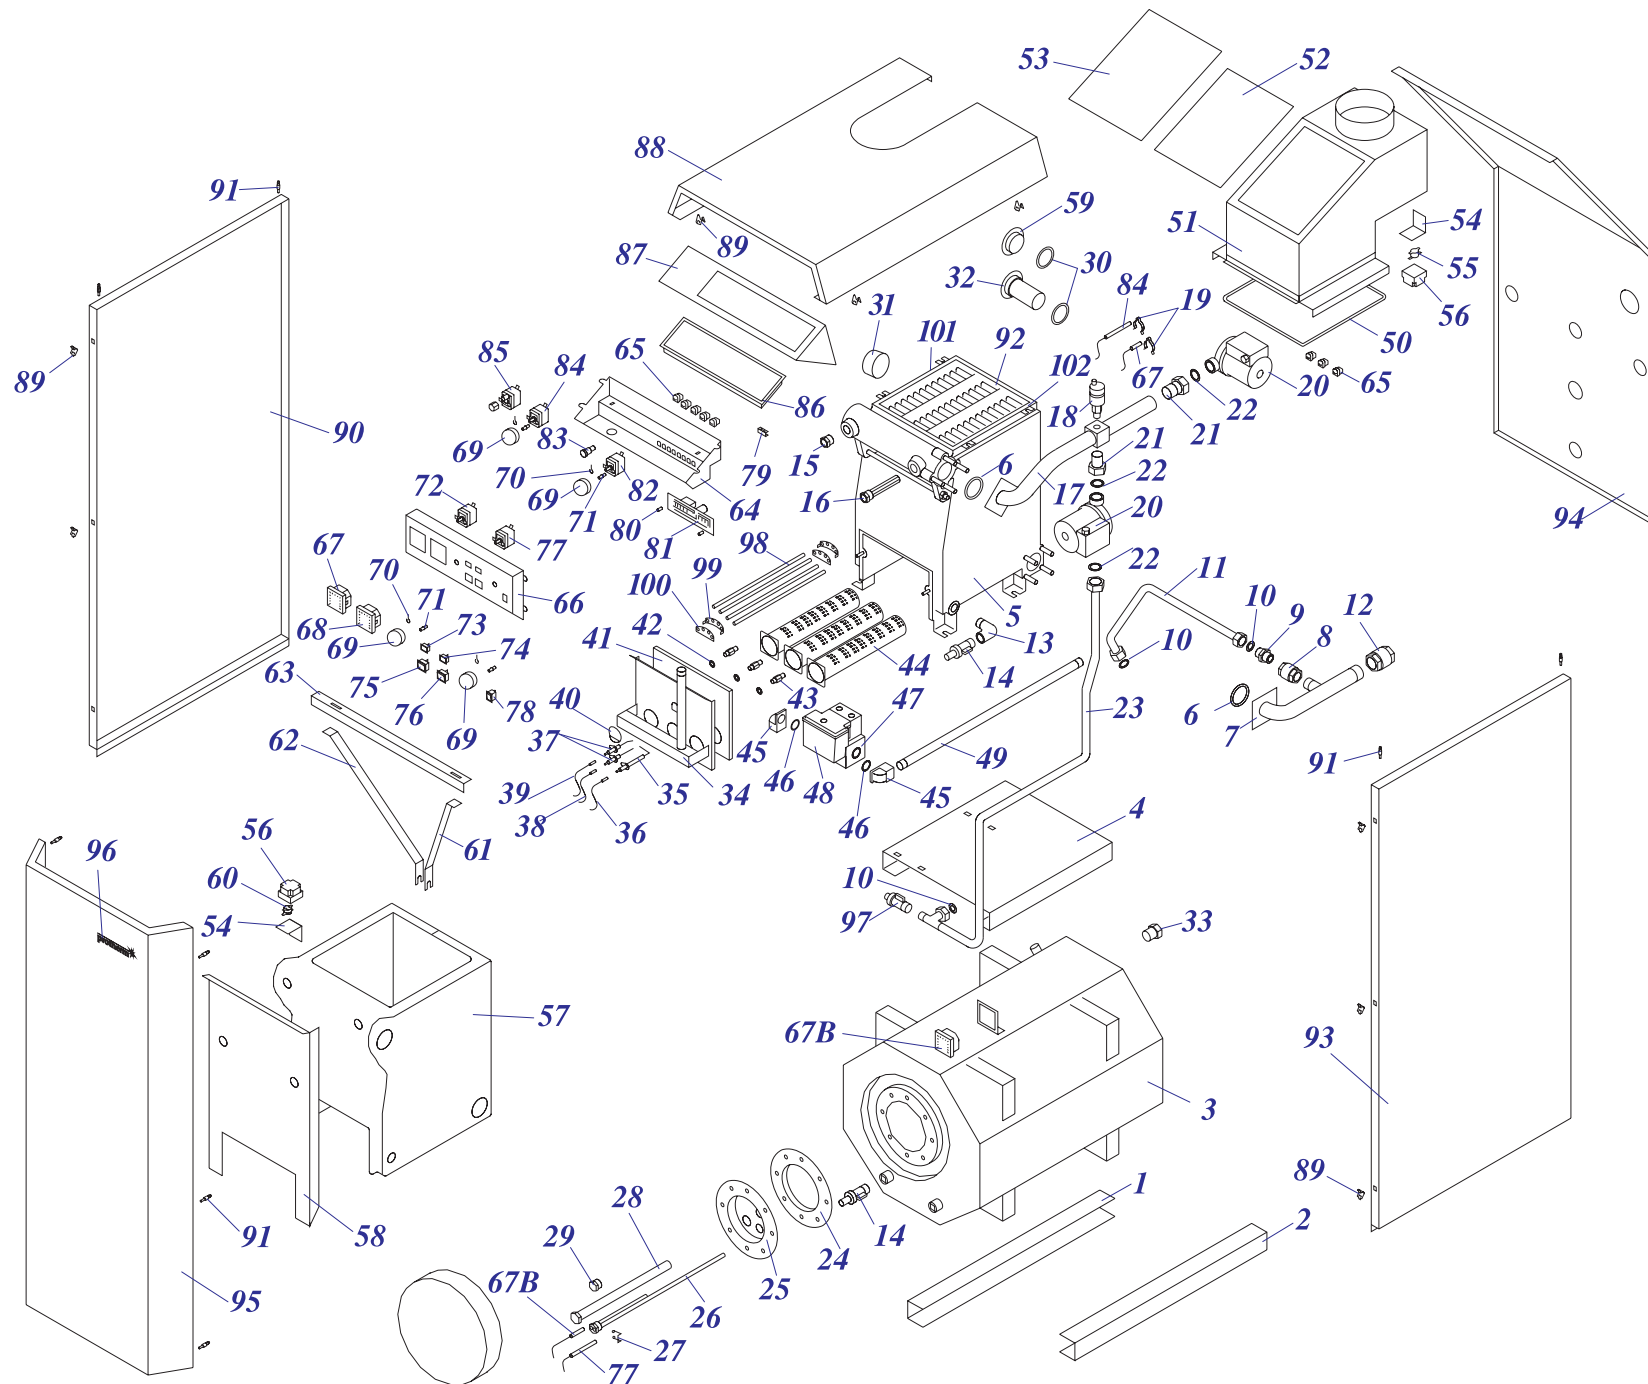

20,30 KLZ 10

20,30 KLZ 10