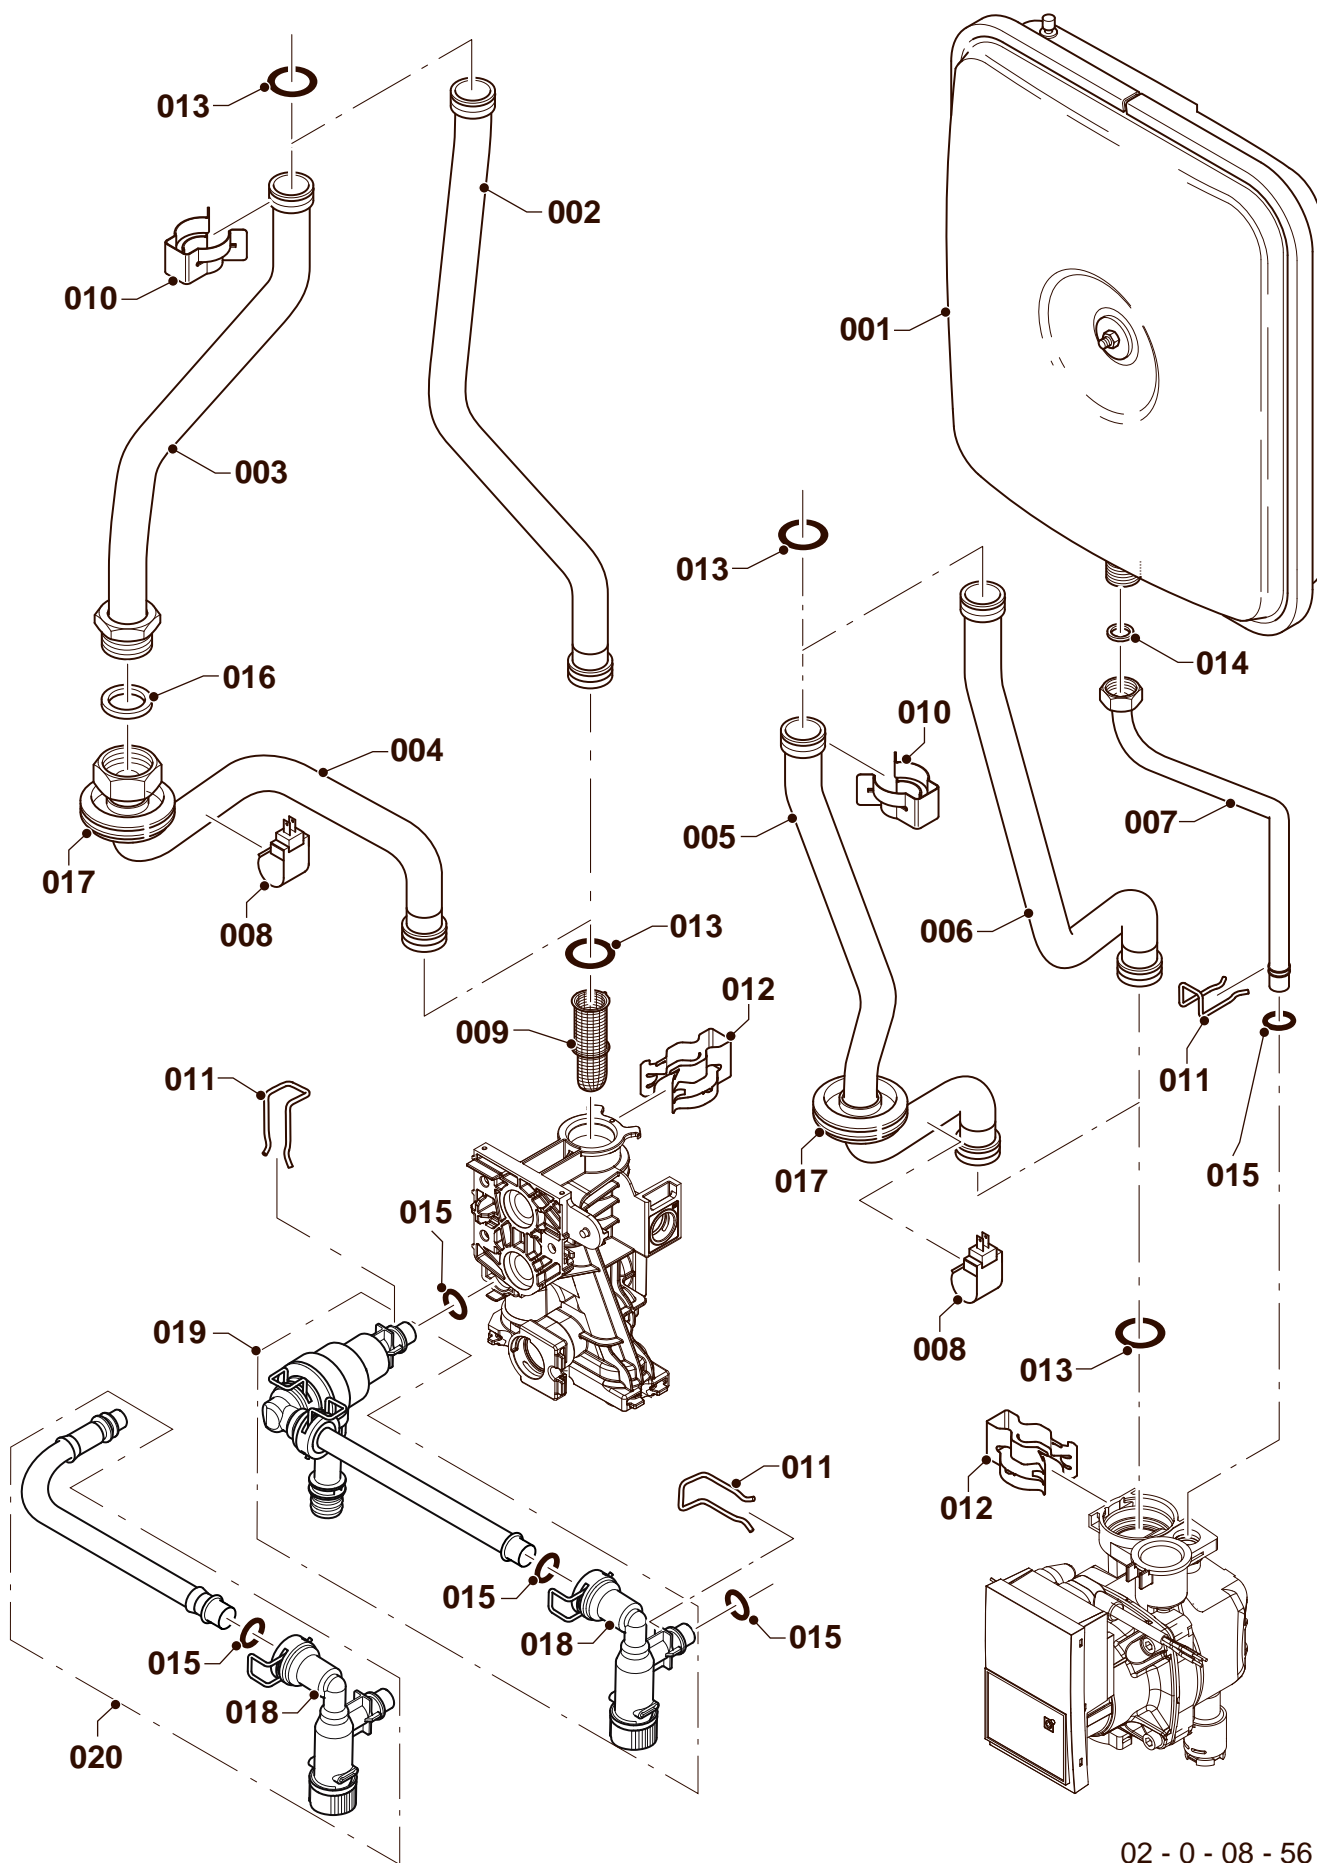

08b Гидравлические части
12КТ0, 25КТ0, 25КТV, 30КТV, 35КТV

02 - 0 - 08 - 56

08b Гидравлические части

12КТO, 25КТO, 25КТV, 30КТV, 35КТV

№	№ для заказа	Название	Модель, Примечание
		02-0-08-56	
001	0020200681	Расширительный бак	
002	-	-	не для этого прибора
003	0020218971	Трубка	12КТO с деталями 010,013,016
003	0020218972	Трубка	25КТO, 25КТV, 30КТV с деталями 010,013,016
003	0020218973	Трубка	35КТV с деталями 010,013,016
004	0020200641	Трубка	с деталями 012,013,016
005	0020200625	Трубка	12КТO с деталями 010,012,013
005	0020200642	Трубка	25КТO, 25КТV с деталями 010,012,013
005	0020200644	Трубка	30КТV с деталями 010,012,013
005	0020200645	Трубка	35КТV с деталями 010,012,013
006	-	-	не для этого прибора
007	0020200618	Трубка	с деталями 011,014,015
008	0020200599	сенсор, НТЦ 19 мм	
009	0020014178	Фильтр	с деталями 012, 013
010	0020018462	Зажим	
011	0020097197	Зажим	
012	0020039764	Зажим	
013	0020047026	Прокладка	
014	0020211087	Прокладка	
015	0020014177	Прокладка	
016	0020014193	Прокладка	
017	0020014192	Втулка	
018	0020217545	Сервисный клапан	с деталями 014,015
019	-	-	не для этого прибора
020	0020203963	Узел подпитки	с деталями 011,015