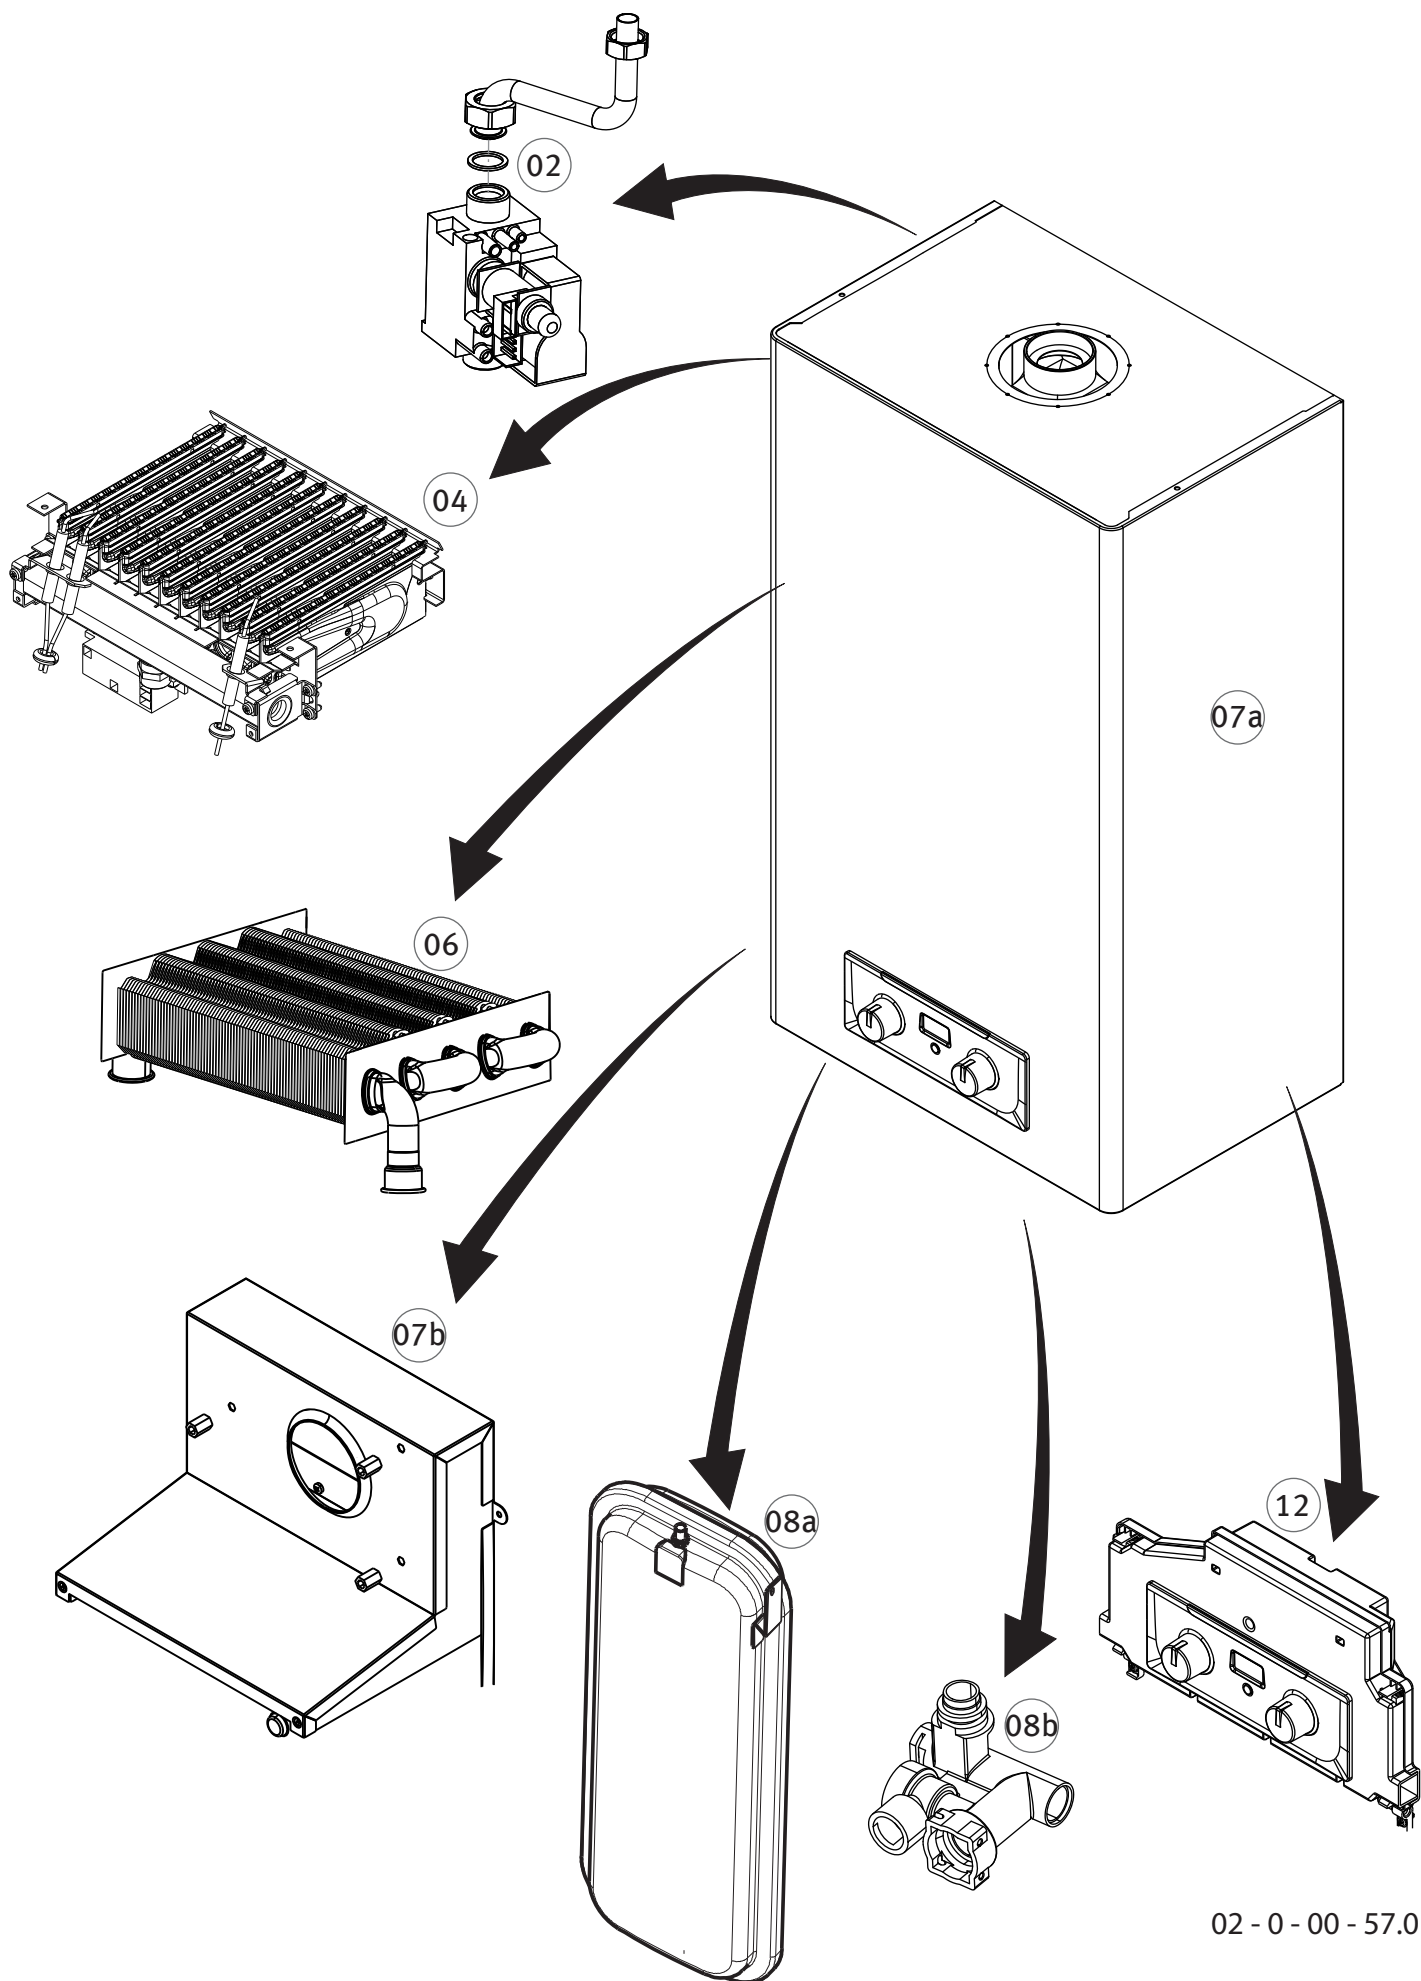

00 Представление
Lynx №24/28 kW

02-0-00-57.01