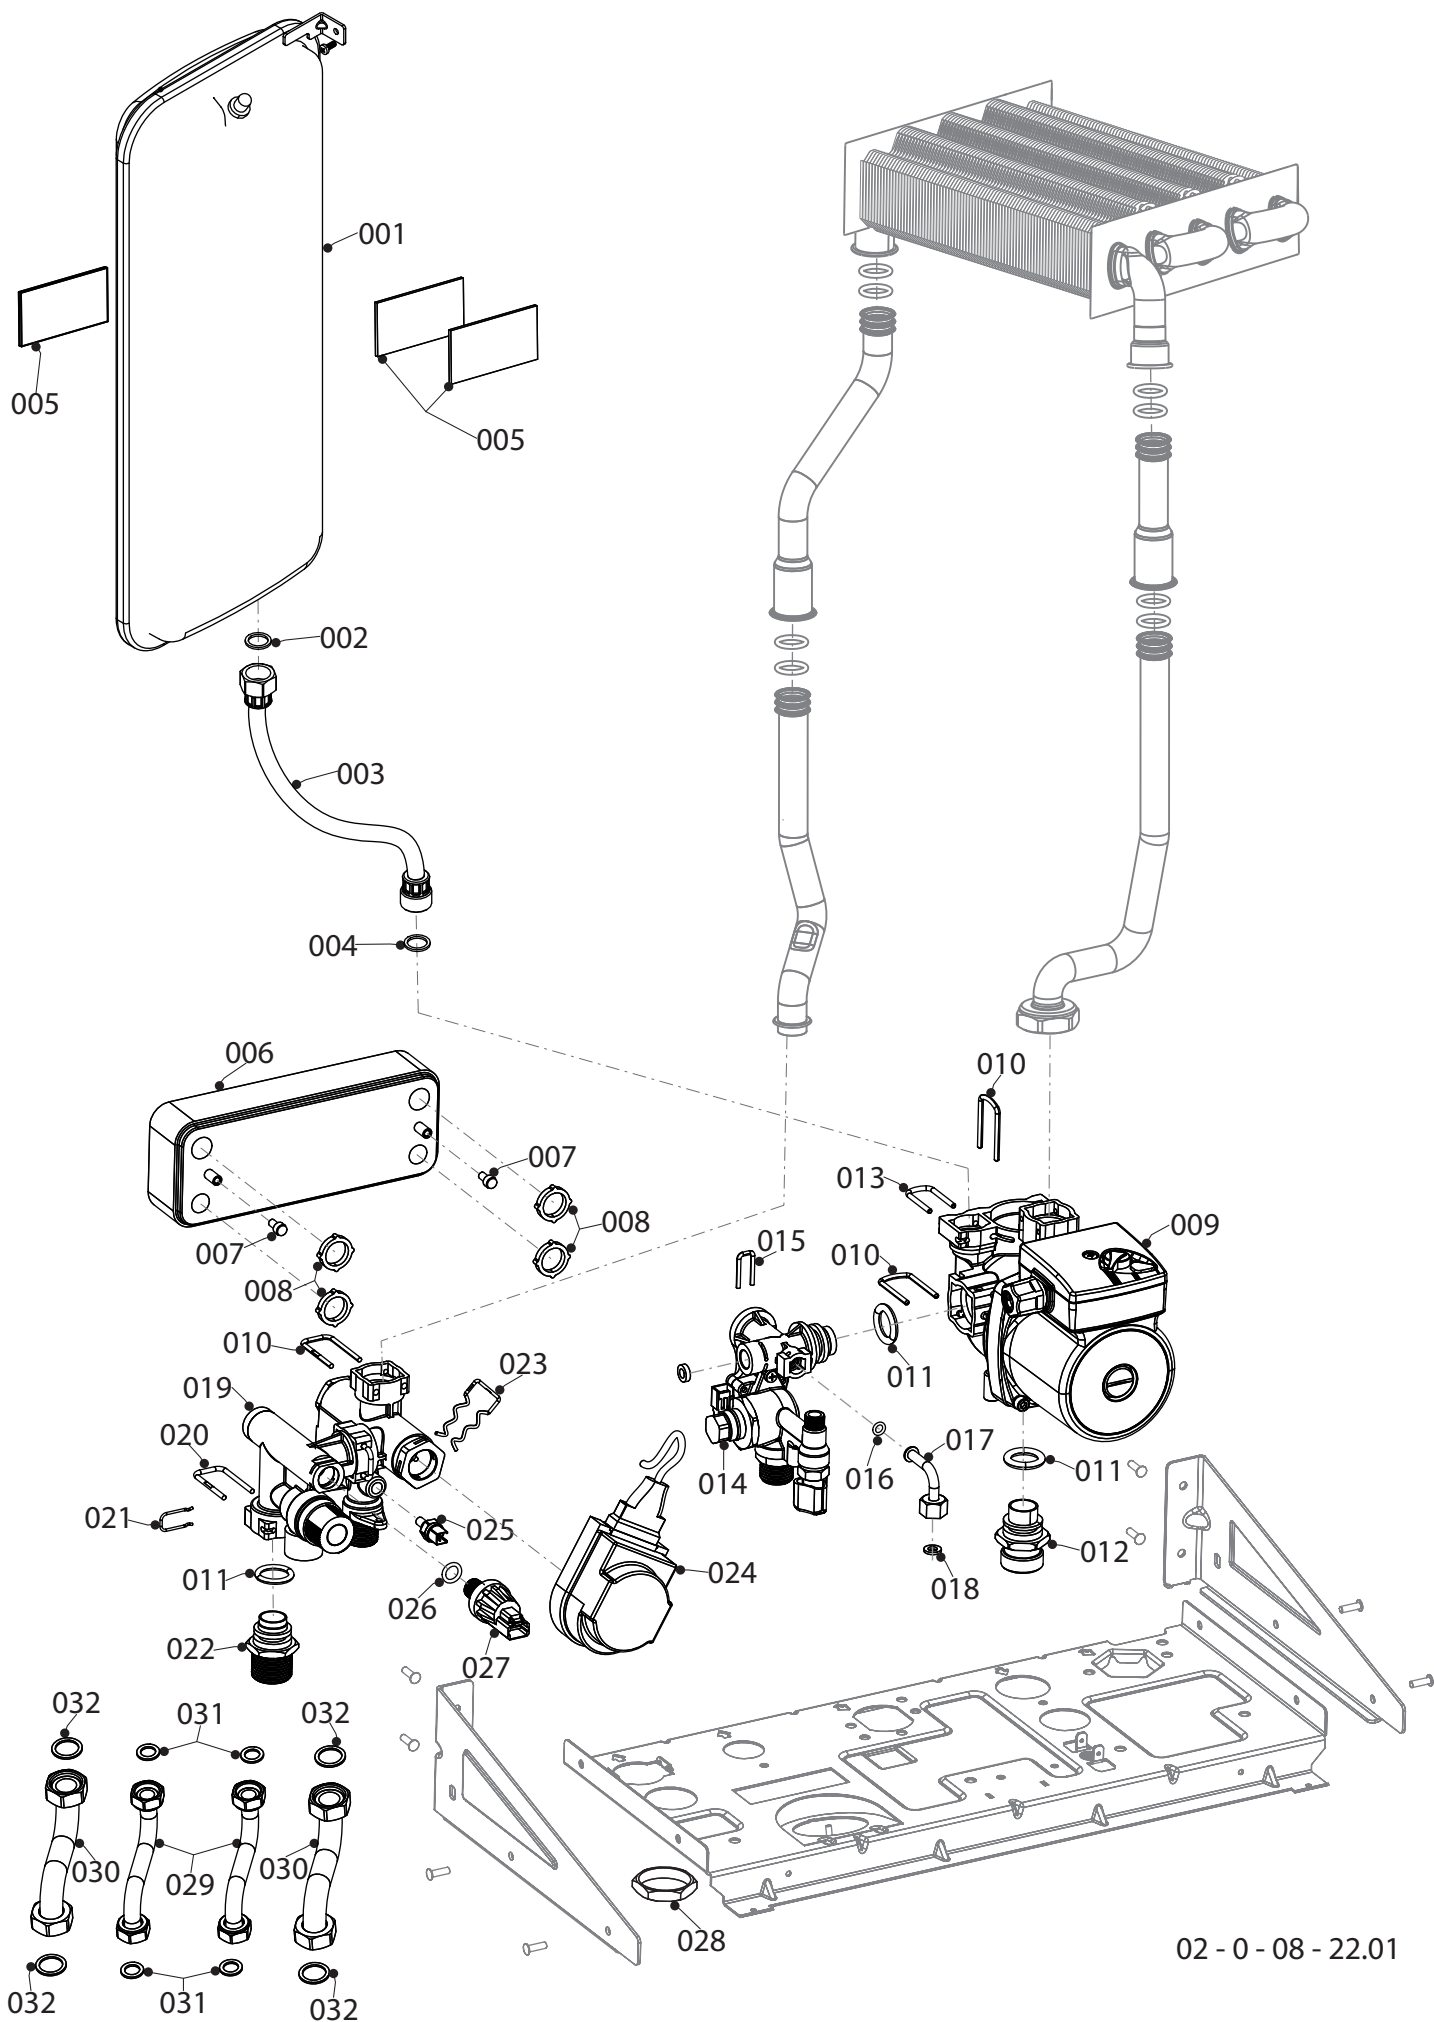

08a Гидравлические части
Lynx %/#24/28 kW

02-0-08-22.01

08a Гидравлические части

Lynx 11/24/28 kW

№	№ для заказа	Название	Модель, Примечание
		02-0-08-22	
001	0020118680	Расширительный бак	
002	0020118661	Прокладка	
003	0020118703	Трубка подключения	
004	0020118667	Прокладка 14,2 x 3 мм	
005	0020118754	Изоляция, расширительный бак	
005	0020118656	Уплотнение, расширительный бак	
006	0020119605	Теплообменник 10	
006	0020119606	Теплообменник 12	
007	0020118647	Винт М5 x 20s	
008	0020118654	Прокладка 16 x 3 мм	
009	0020119604	Насос	
010	0020118634	Клипса, насос - теплообменник	
011	0020118641	Прокладка 18,3x3,6 мм	
012	0020118701	Фитинг	
013	0020118635	Клипса	
014	0020118699	Гидроблок	с 10/2014 замена на номер 0020119799
014	0020119799	Гидроблок	
015	0020118669	Клипса, гидроблок	
016	0020118672	Прокладка 5,28x1,78 мм	
017	0020118668	L-образная трубка	
018	0020118670	Прокладка 11 x 6 x 1,5 мм	
019	0020118698	3х ходовой клапан	
020	0020118732	Клипса	
021	0020118705	Клипса	
022	0020118736	Фитинг	
023	0020118655	Клипса, двигатель	
024	0020119256	Двигатель 3х ходового клапана	
025	0020118638	NTC-датчик	
026	0020118704	Прокладка	
027	0020118696	Датчик давления	
028	0020118702	Гайка АА30	
029	0020118649	Подключение ХВС	1/2"
030	0020118648	Подключение отопления (обратка)	3/4"
031	0020118624	Прокладка 18 x 12 x 1,5 мм	
032	0020118627	Прокладка 24 x 18,5 x 1,5 мм