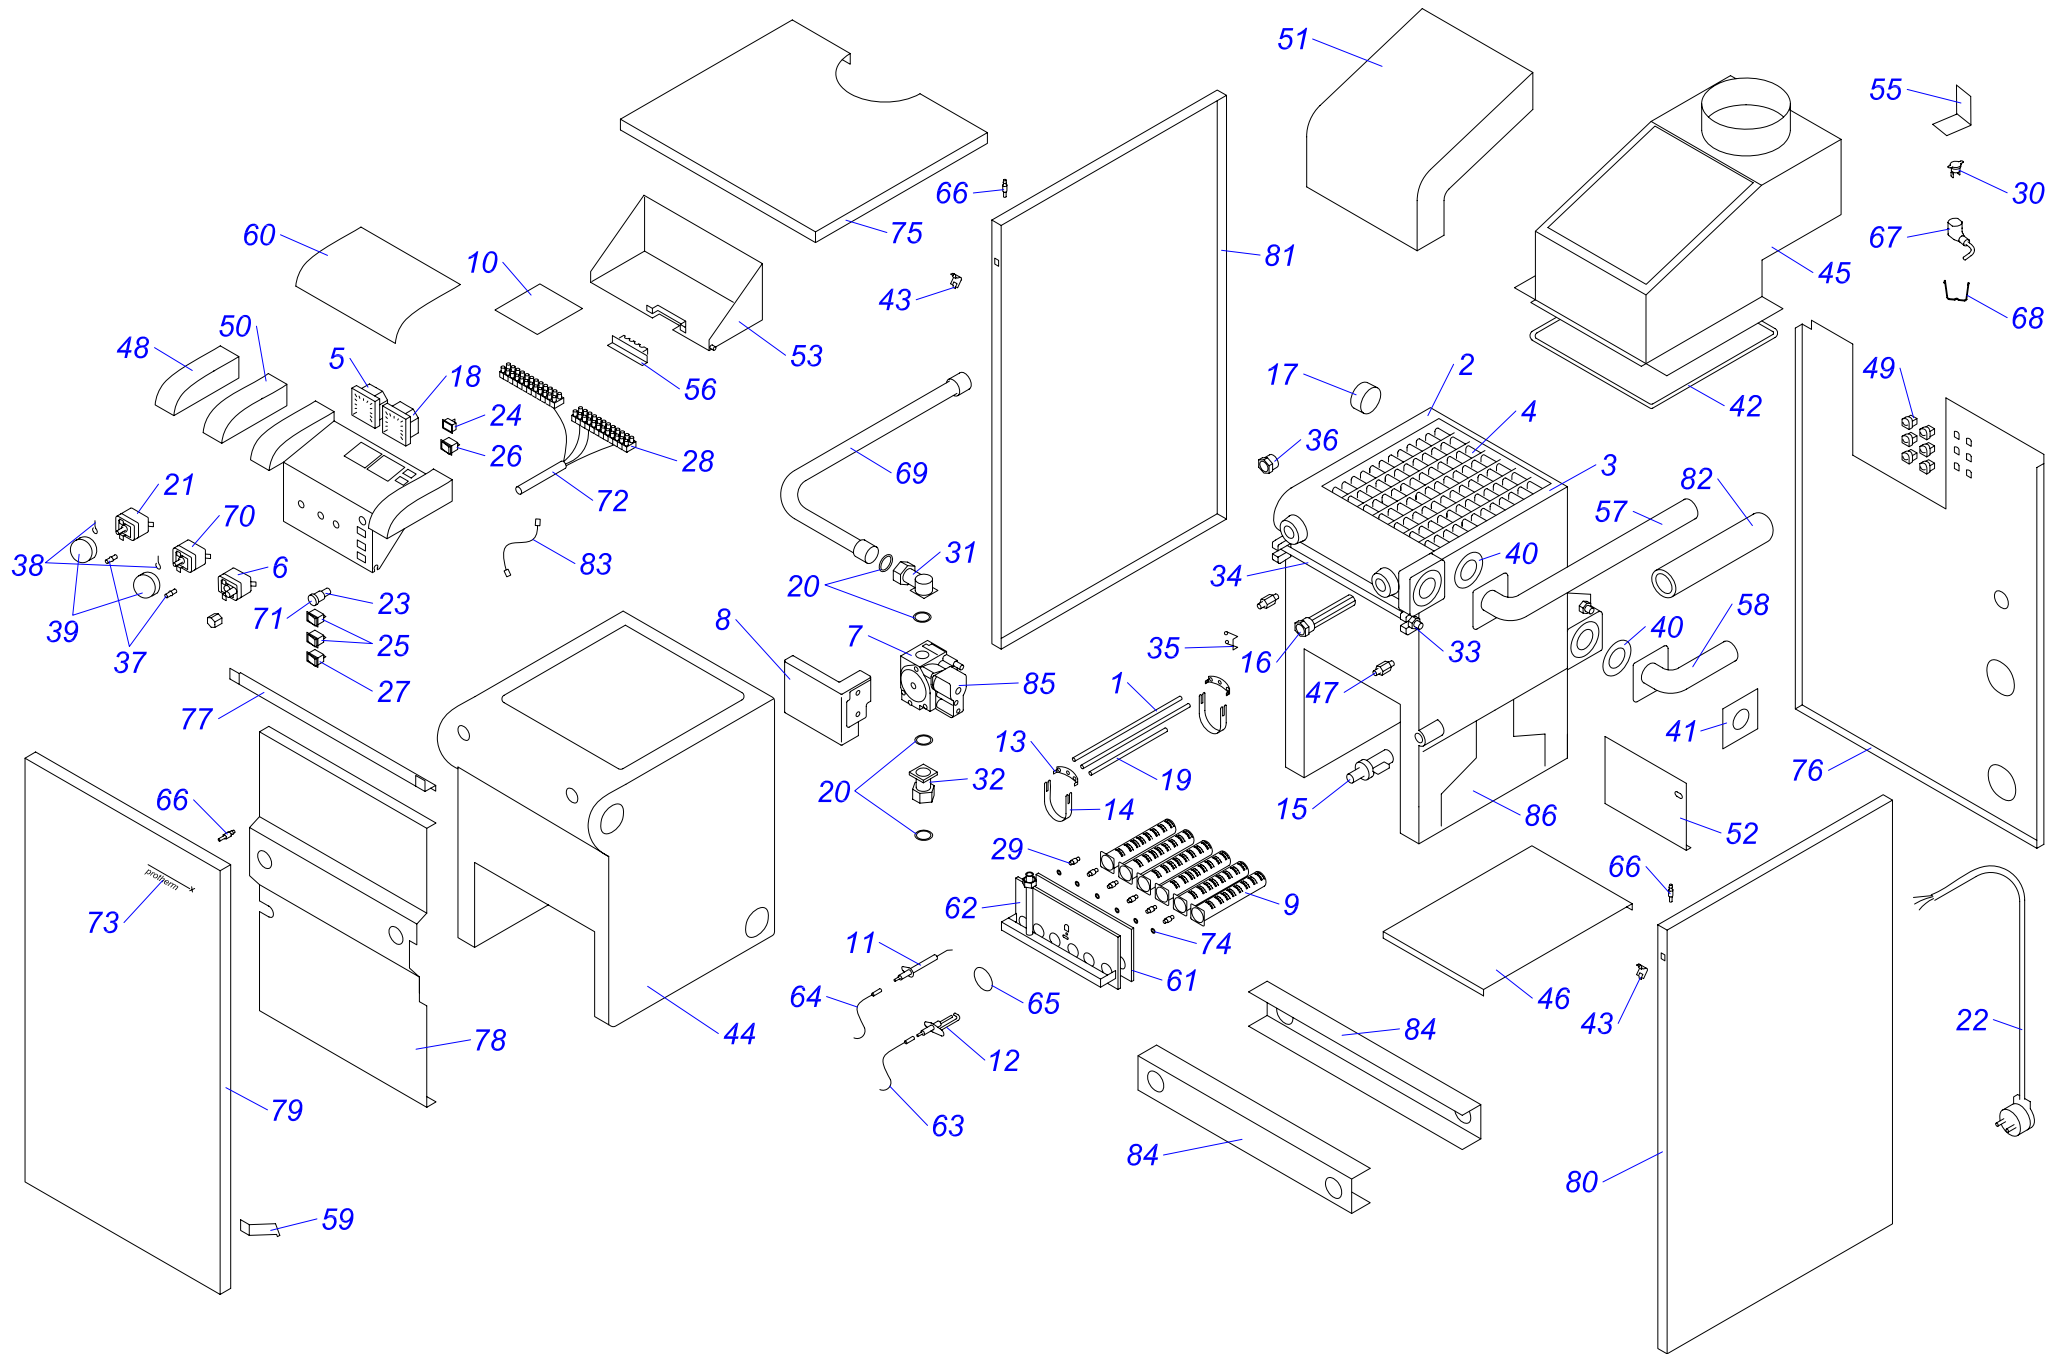

60 KLO 15

20,30,40,50,60 KLO 15