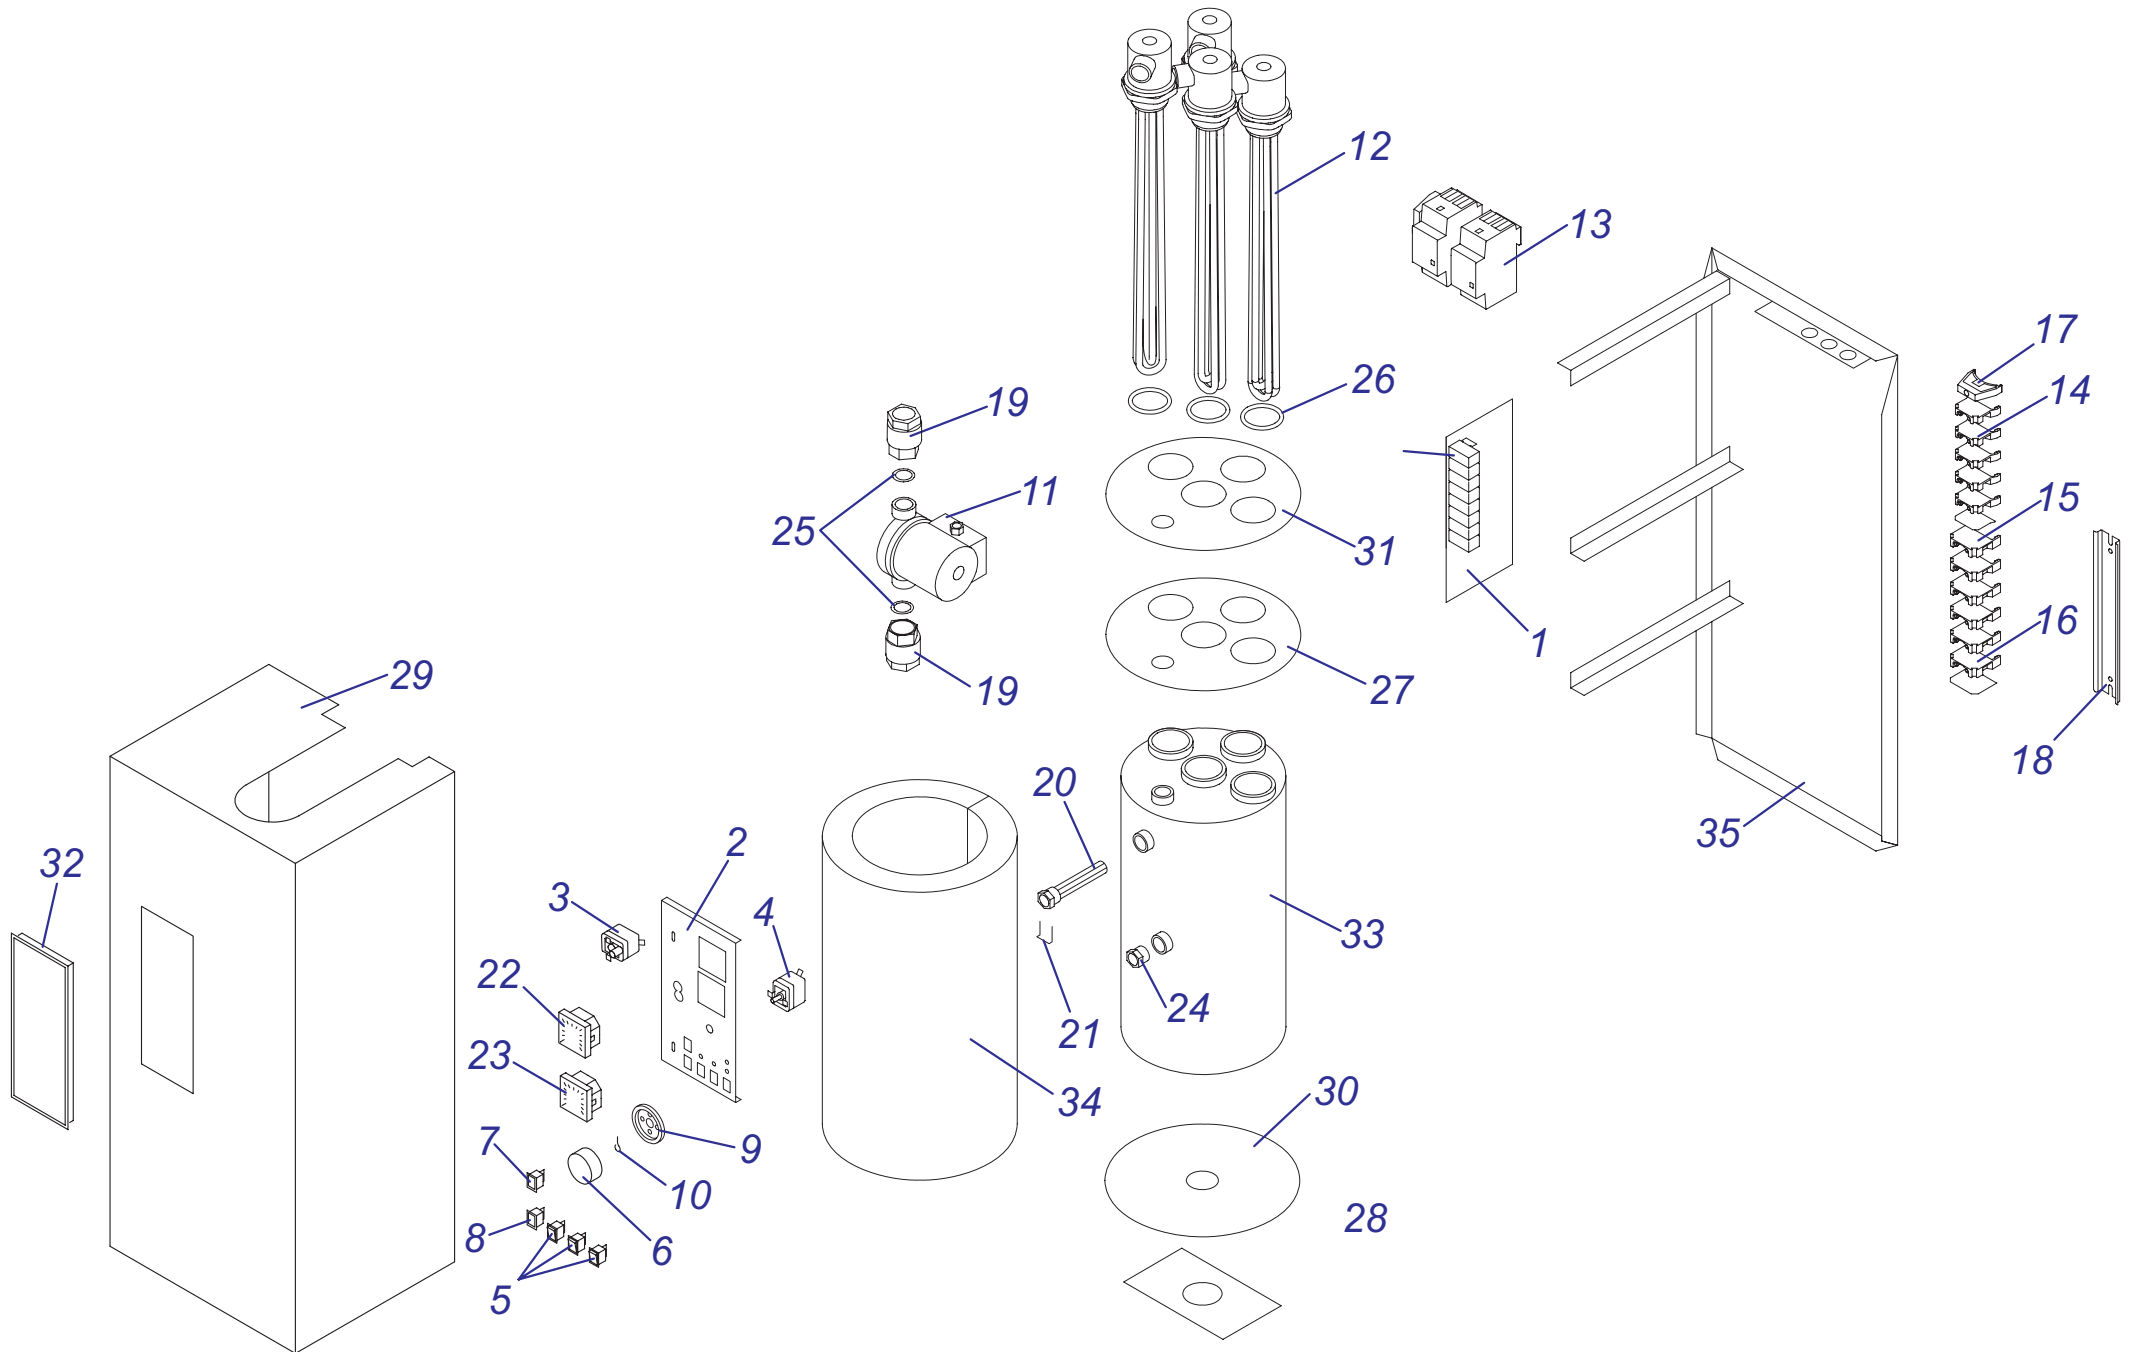

24K10

24 D 10 9,12,15,18,21,24 K 10

№	№ для заказа	Название	№	№ для заказа	Название	№	№ для заказа	Название
1	0020033142	Плата управления 3 - 6 кВт	10	0020033445	Ограничительная пружина	23	0020043224	Термометр WIKA
	0020027487	Плата управления 9 - 12 кВт	11	0020025205	Насос UPS 15-60,130 Грундфос	24	0020033439	Заглушка 1/2" 12mmdr
	0020025200	Плата управления 15 - 18 кВт	12	0020027640	Тэн NM 3кВт	25	0020033470	Прокладка 27x18x3 Gu
	0020033143	Плата управления 15 - 18 Д		0020027641	Тэн NM 6кВт	26	0020033477	Прокладка 60x48x2 IT200
	0020025201	Плата управления 21 - 24 кВт	13	0020025215	Контактор Ев.ISCH 24А (АС-1)	27	0020043193	Сибрал 25/100
	0020027488	Плата управления 21 - 24 Д	14	0020034809	Зажим VK3 2,5/5 - (серый)	28	0020027510	Реле Eberle 410 16А 48 В
2	0020043239	Панель управления	15	0020034806	Зажим VK3 10/10 - (серый)	29	0020033799	Панель облицовки (перед.)
3	0020025286	Термостат аварийный (LY)	16	0020043204	Клеммник RSDPS-30	30	0020043459	Крышка теплообмен. (нижн.)
4	0020025281	Термостат рабочий (TY)	17	0020033261	Держатель РСД 88	31	0020043460	Крышка теплообмен. (верх.)(9-18)
5	0020033227	Выключатель	18	0020043205	Планка DIN TS 35		0020043461	Крышка теплообмен.(верх.)40 Li
6	0020033454	Ручки управления - D	19	0020043213	Резьбовое соединение 1"-331	32	0020033840	Рамка 257x97пласт.(EL,B100,NL)
7	0020033184	Сигнализатор прозрач.Н858НВ	20	0020027662	Гильза для 3 датчиков	33	0020033858	Теплообменник 21-24 - лак
8	0020033182	Сигнализатор оранжевый	21	0020033365	Зажим	34	0020043491	Изоляция NOBASIL 930x520
9	0020033438	Подложка	22	0020027570	Манометр	35	0020033903	Рама котла