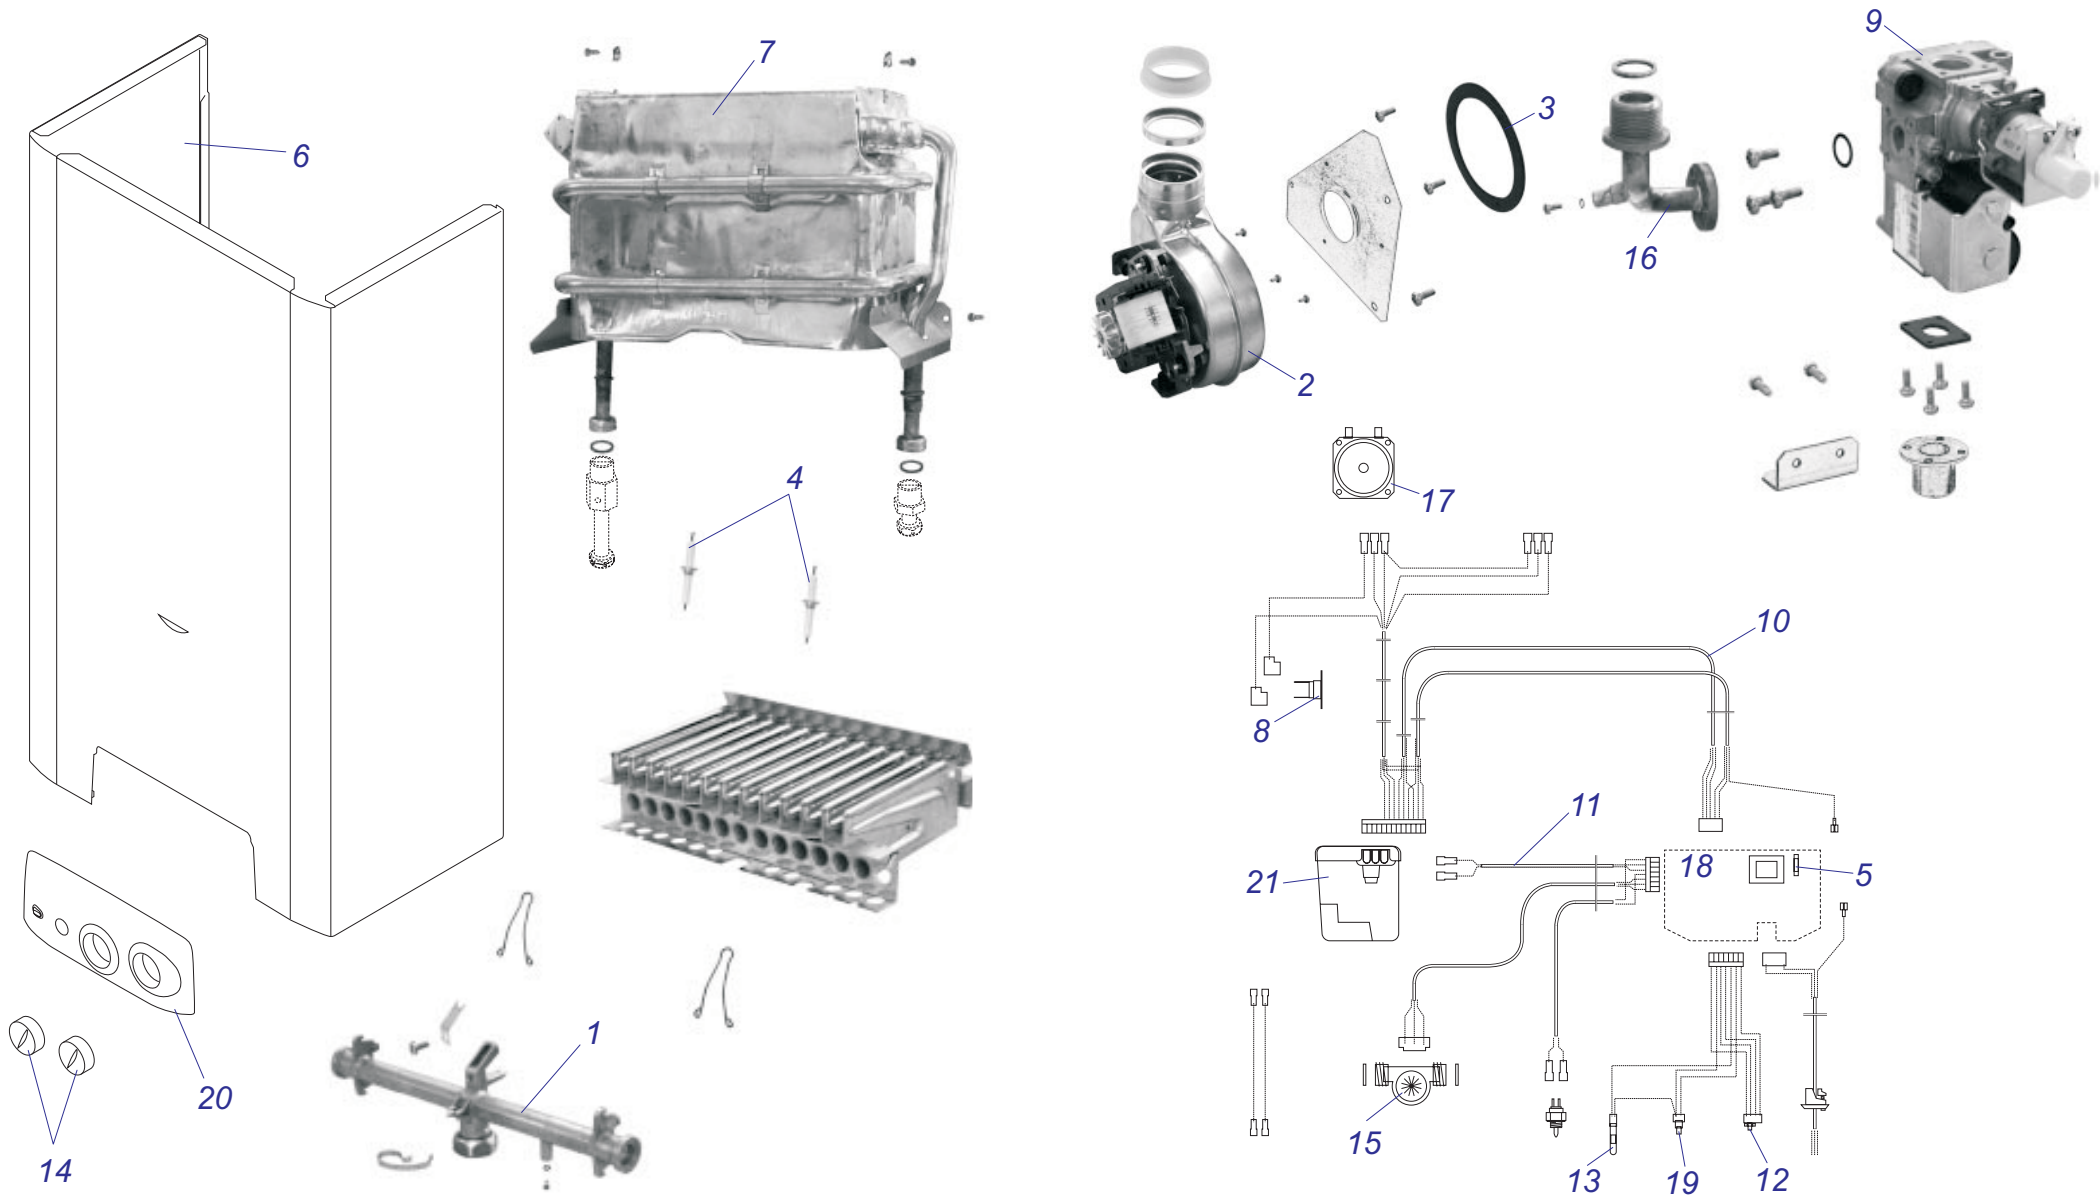

23 PTP

23 РТР

№	№ для заказа	Название	№	№ для заказа	Название	№	№ для заказа	Название
1	0020014641	Рампа РОР 23	8	0020014899	Термостат аварийный	15	0020014913	Датчик протока
2	0020014623	Вентилятор	9	0020014900	Газовый клапан	16	0020014915	Трубка подачи газа
3	0020014692	Прокладка вентилятора	10	0020014904	Жгут проводов	17	0020014728	Маностат
4	0020014727	Электрод розжига	11	0020014905	Кабель розжига	18	0020014910	Блок управления
5	0020014787	Предохранитель 2А ККV	12	0020014908	Выключатель главный	19	0020014729	Кнопка "reset"
6	0020014894	Облицовка	13	0020014909	Светодиод	20	0020014911	Панель декоративная
7	0020014897	Теплообменник	14	0020014912	Ручка температуры	21	0020014902	Автоматика розжига 23РТР