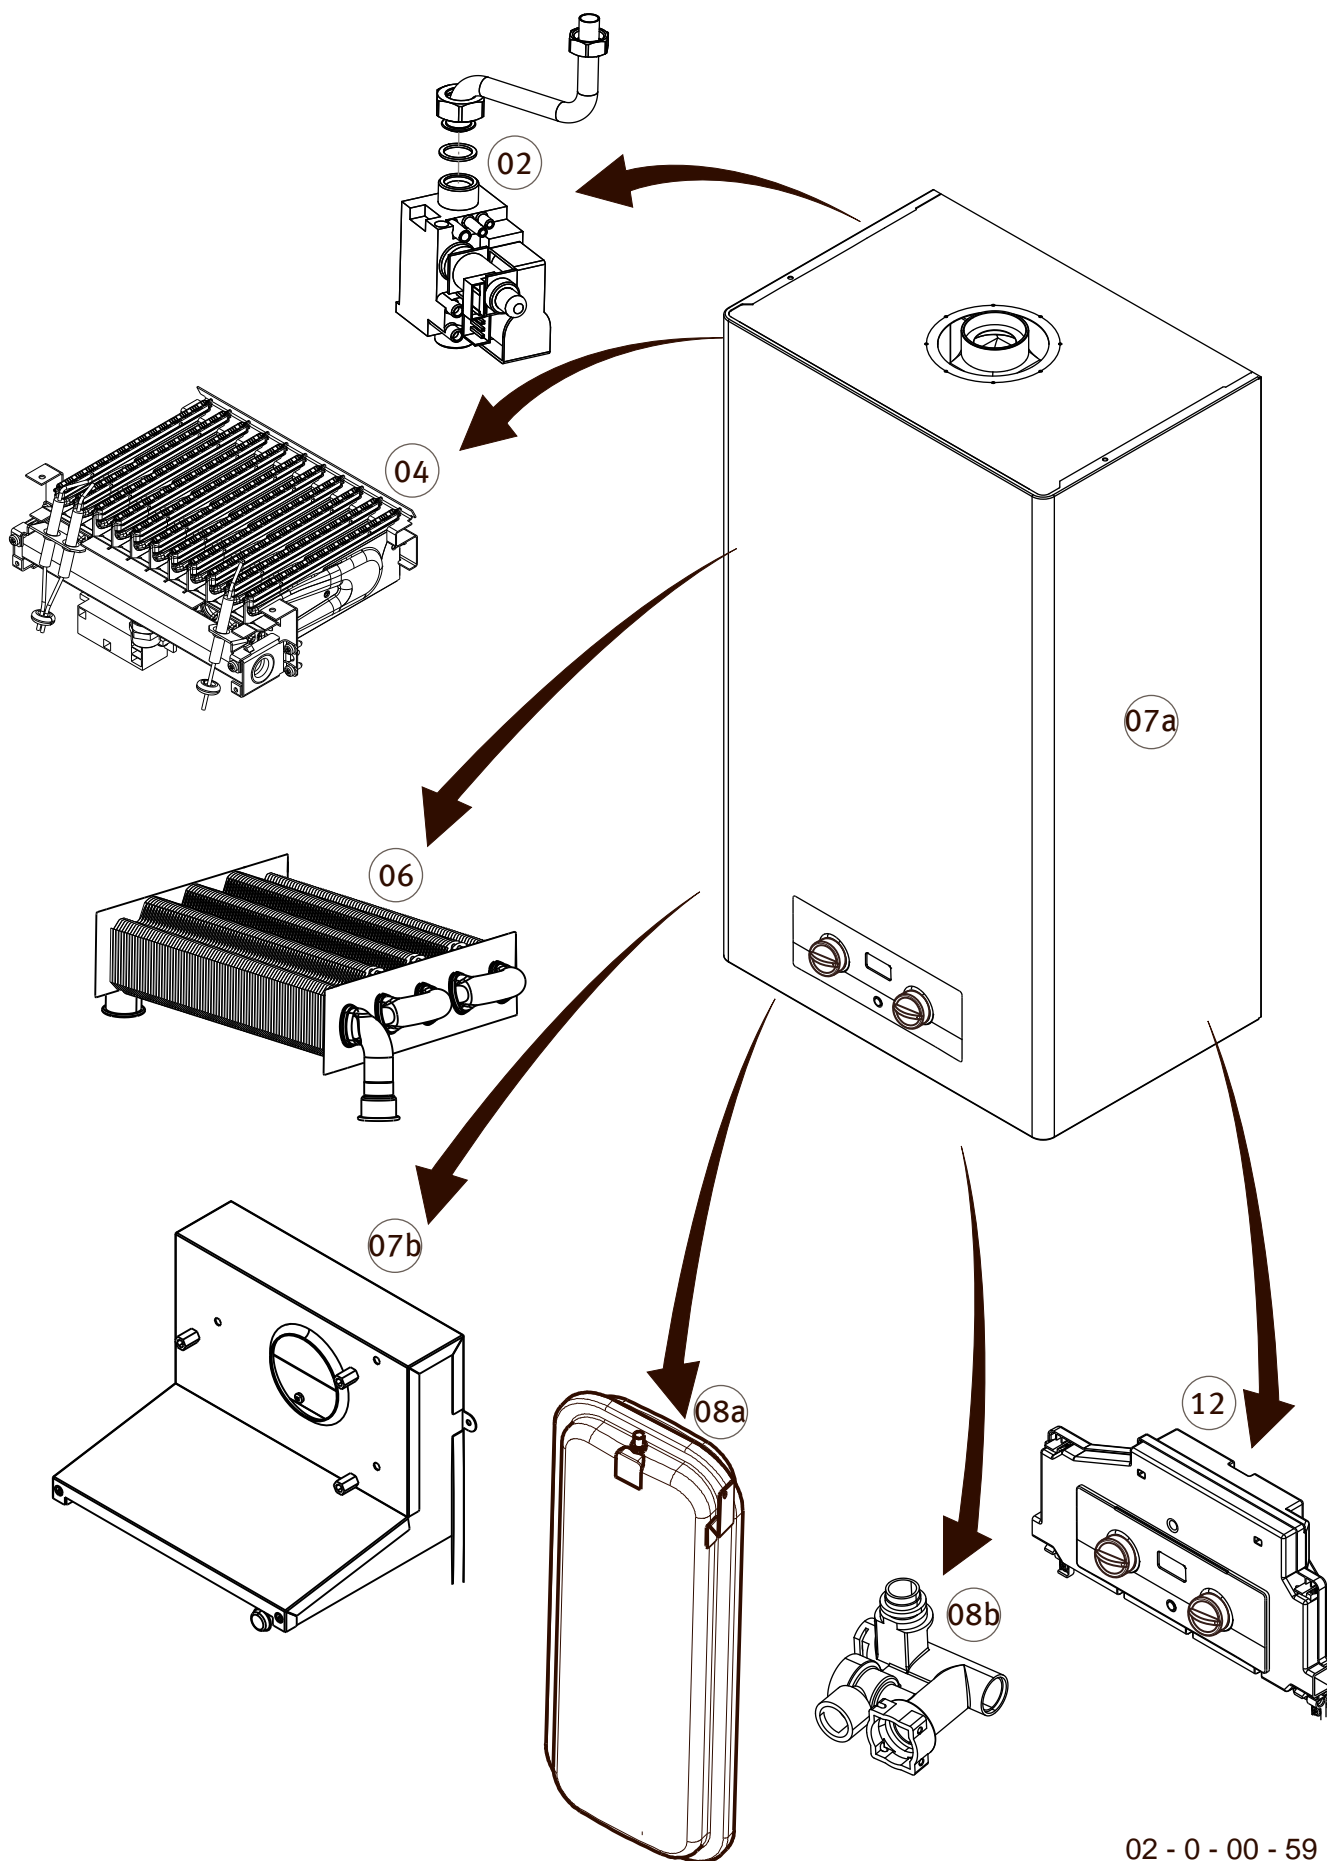

00 Представление
Jaguar 11JTV, 24JTV

02 - 0 - 00 - 59