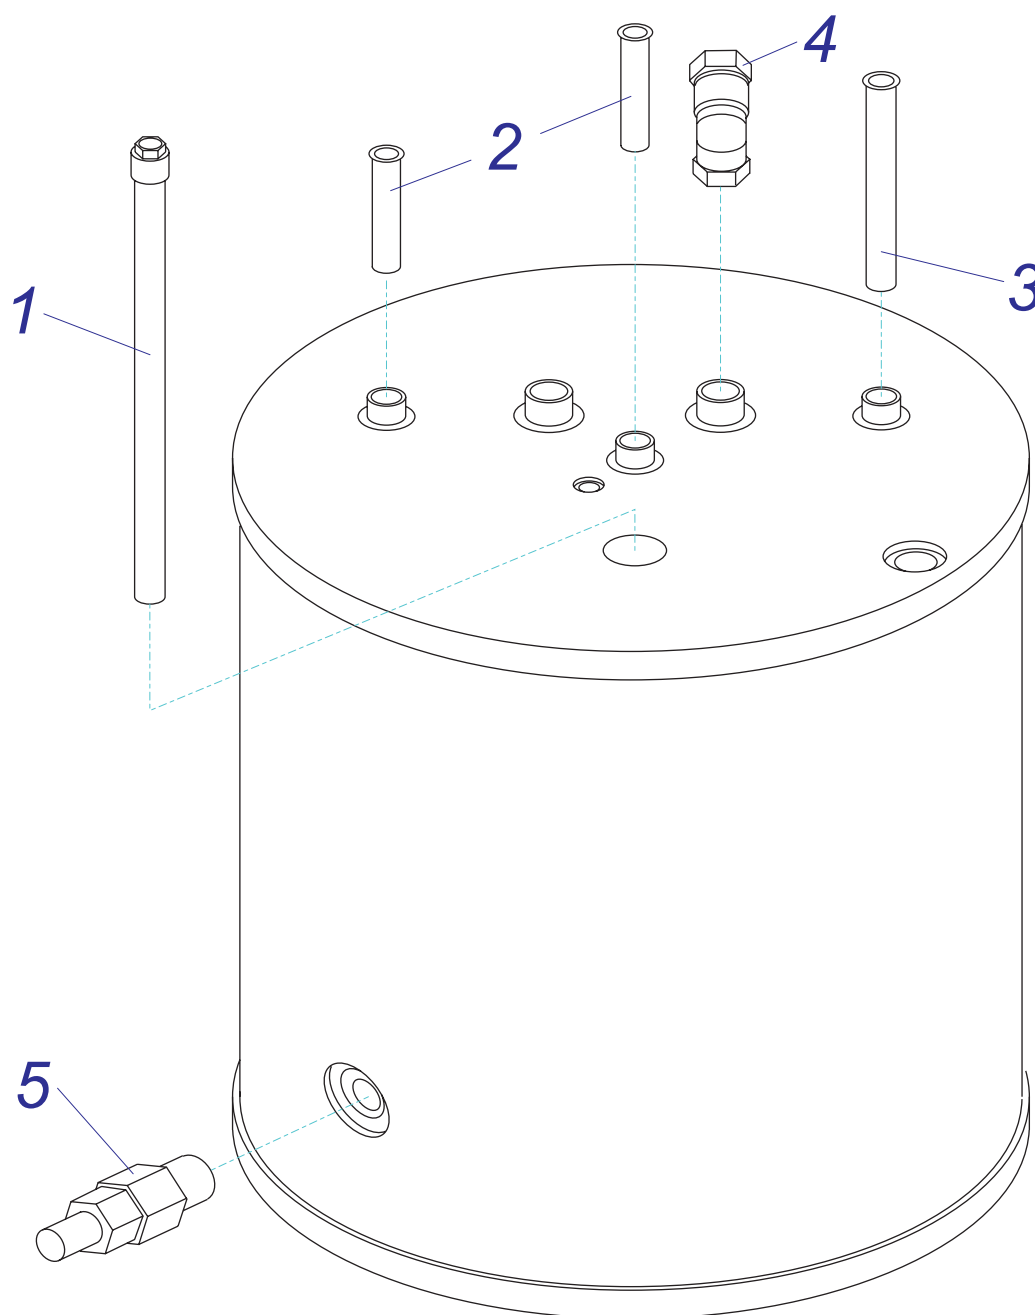

В 120 S

бойлер В 120 S

№	№ для заказа	Название
1	0020010717	Защитный анод бойлера G1x26x517
2	0020010720	Трубка (L=114 мм, D=18мм)
3	0020010722	Трубка (L=690 мм, D=18мм)
4	0020010725	Трубка с обратным клапаном
5	0020010726	Клапан сливной