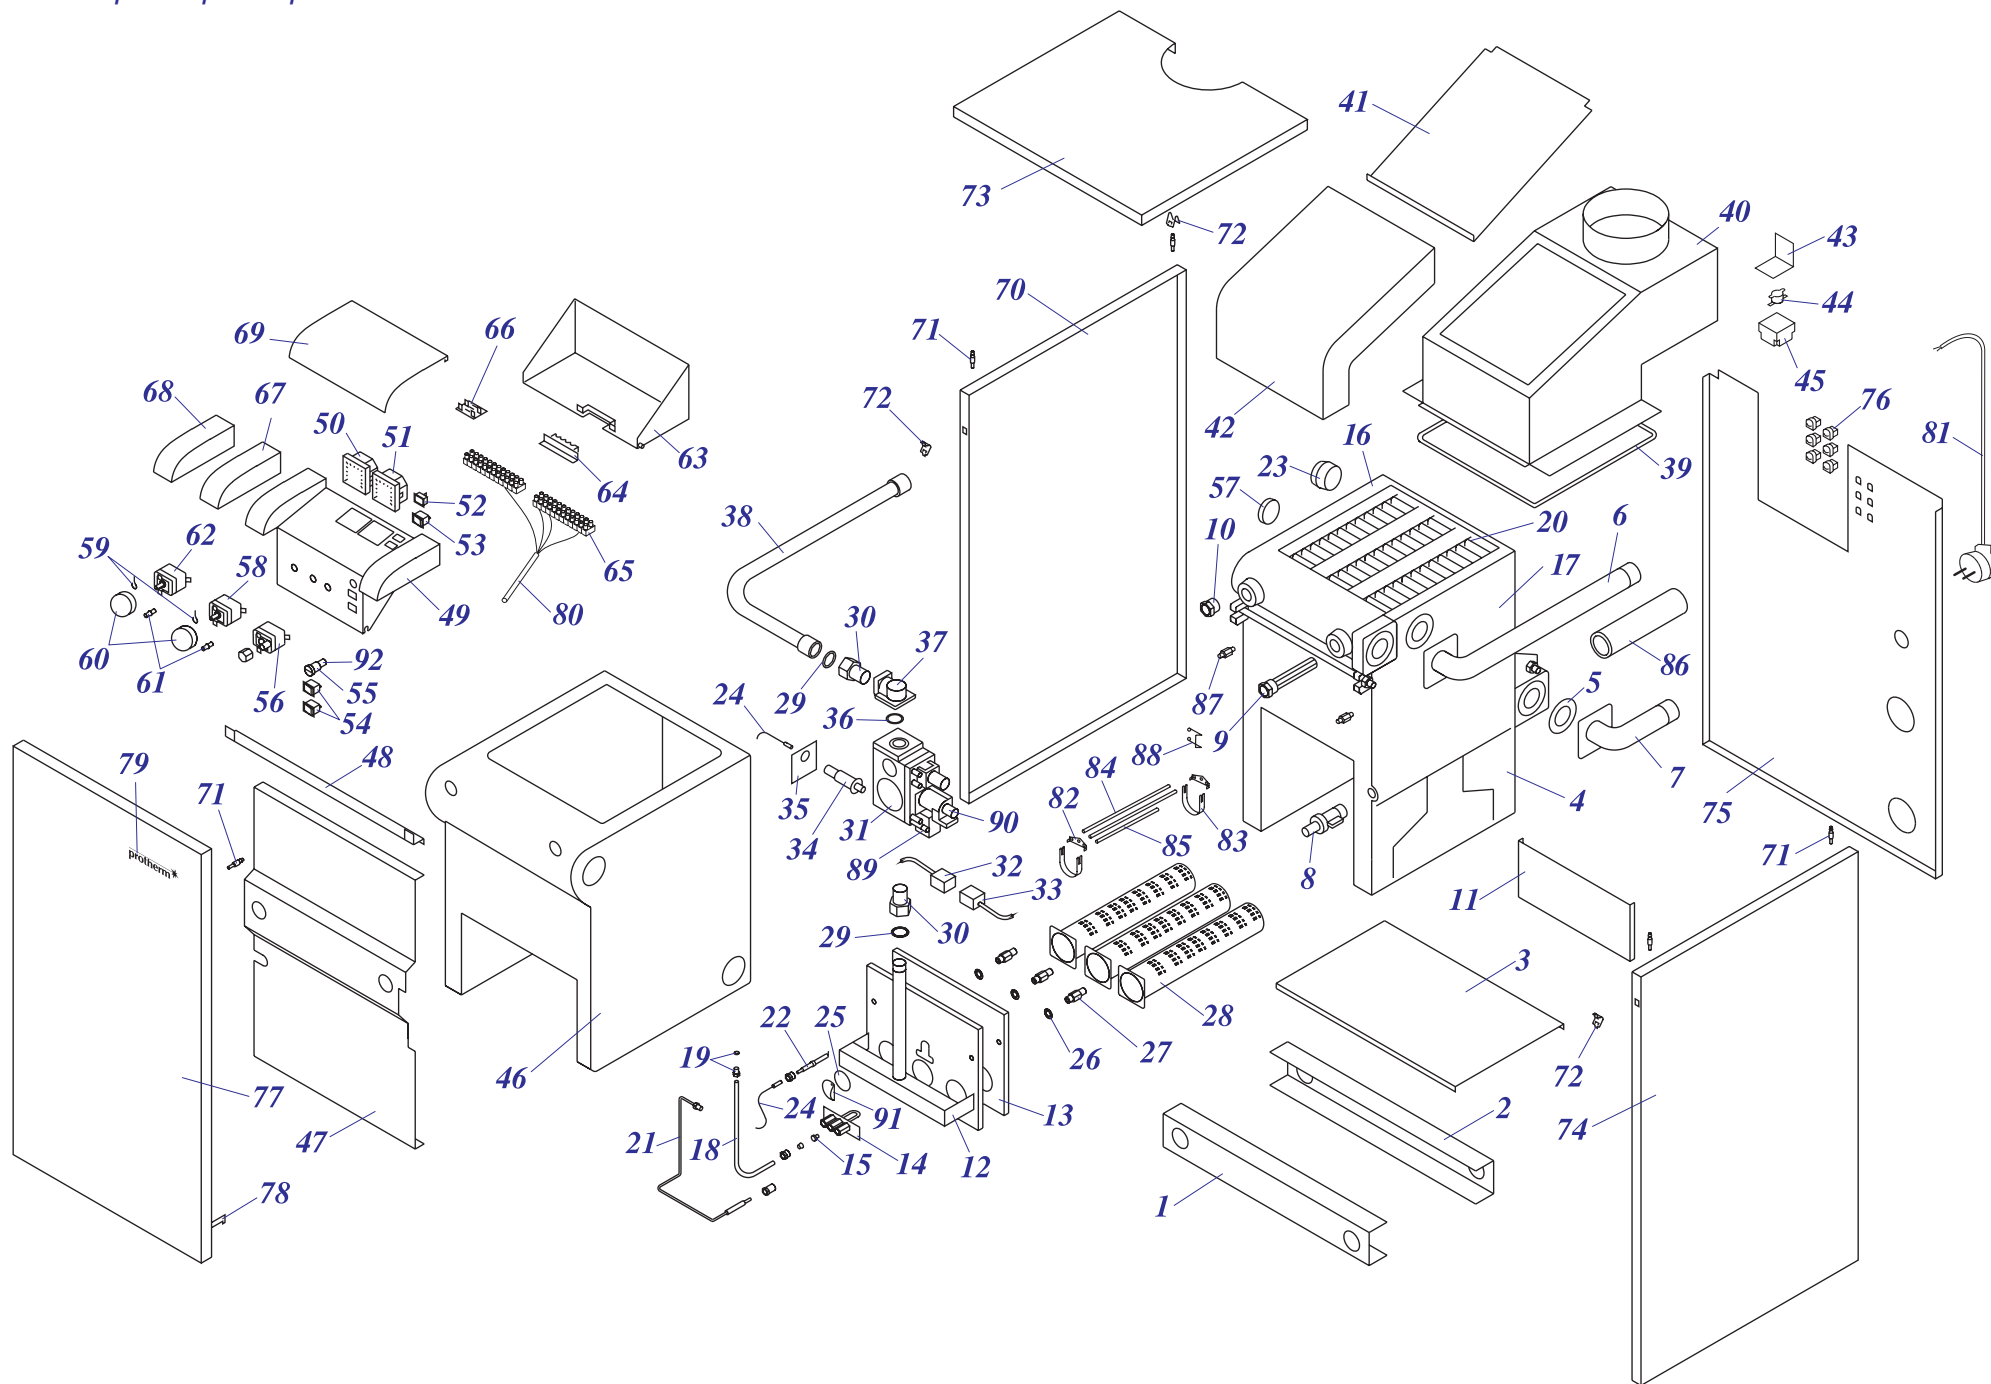

20,30,40,50 PLO 13

20,30,40,50 PLO 13