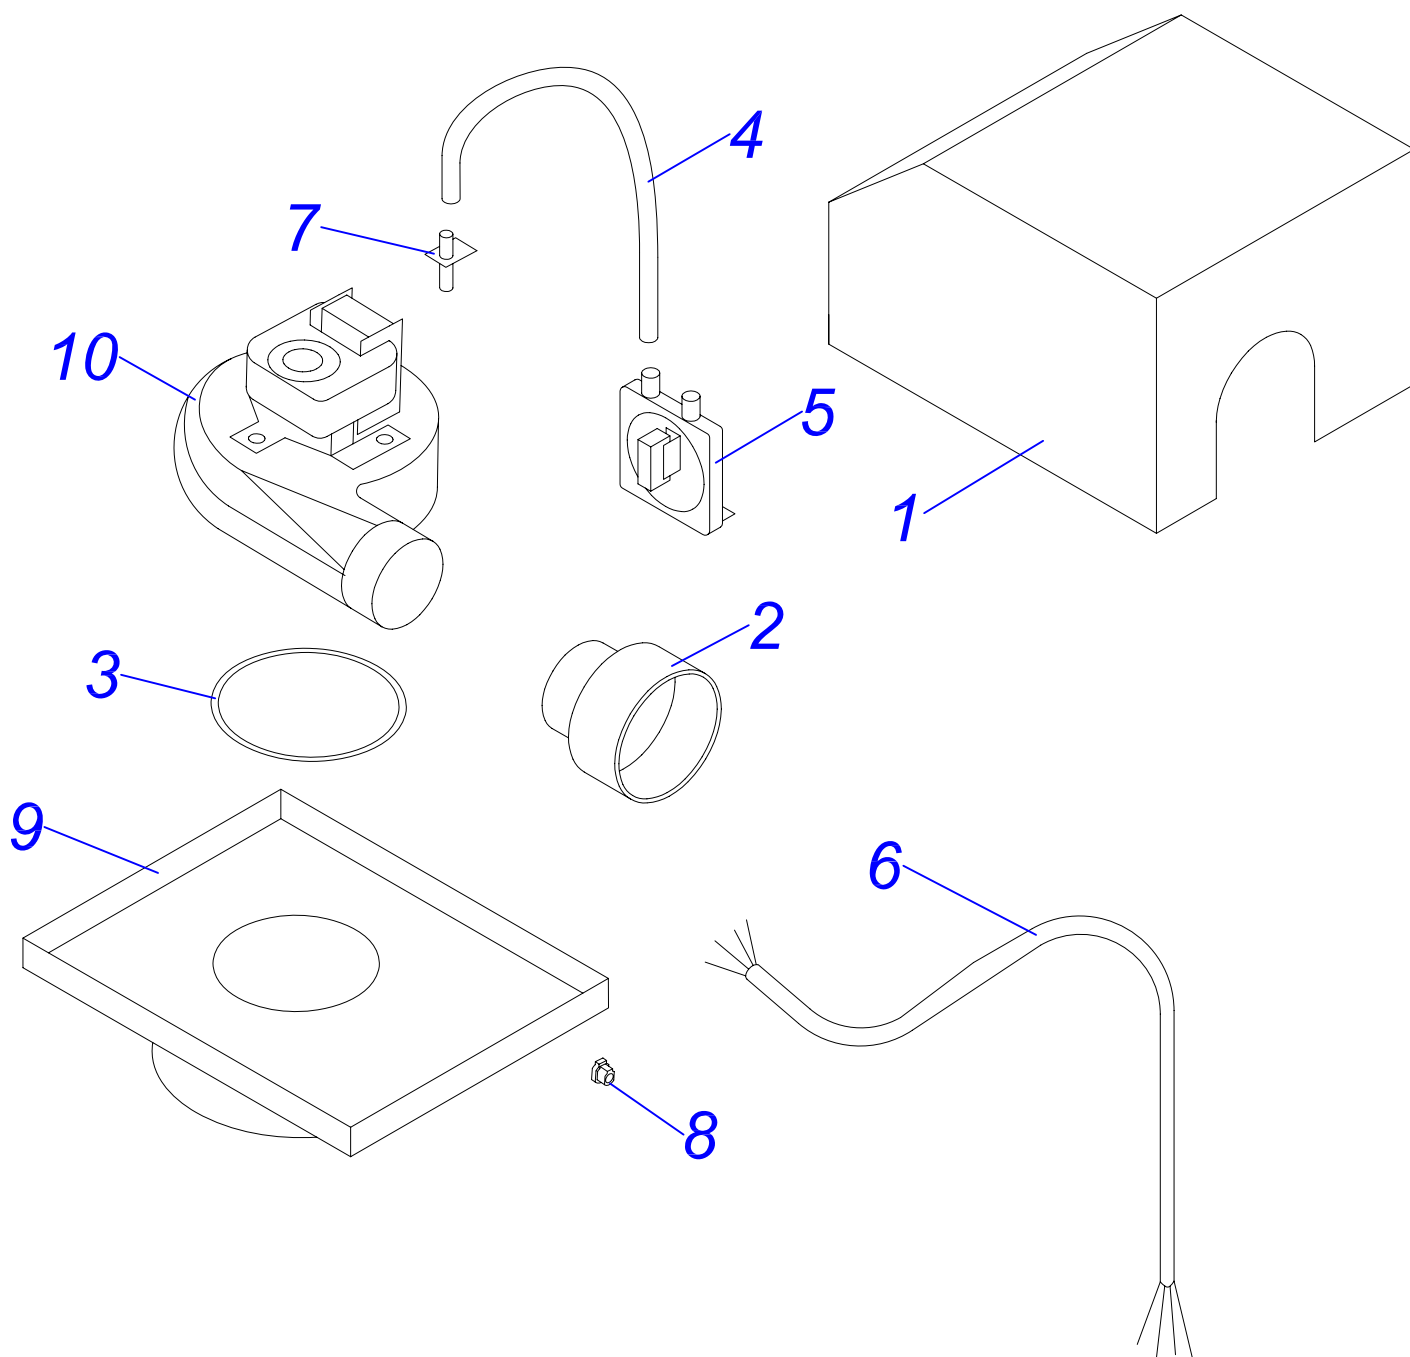

PT 20,30,40,50

Надставка полутурбо PT 20, 30, 40, 50

№	№ для заказа	Название	№	№ для заказа	Название	
1	0020044905	Кожух для "полутурбо"(верх.)(20-40)	7	0020033829	Диффузор полутурбо PT(20-40)	
	0020044015	Кожух для "полутурбо" PT50 (верх.)		0020044014	Штуцер (50)	
2	0020044691	Защитный кожух редуктора,PT20,30,40	8	0020033838	Переходник кабельный - пласт.	
	0020043714	Кожух для PT50		9	0020043476	Основание турбонасадки 20
3	0020027509	Прокладка вентилятора	0020033849		Основание турбонасадки 30	
4	0020033263	Шланг силиконовый к маностату	0020043532		Основание турбонасадки 40	
5	0020025245	Маностат воздуха (20-40)	0020044013		Корпус надставки PT50	
	0020027672	Маностат воздуха FH1656B (50)	10	0020025302	Вентилятор GR01090 (20-40)	
6	0020033588	Сетевой кабель Q009 KJ		0020034951	Вентилятор RLH120 (50)