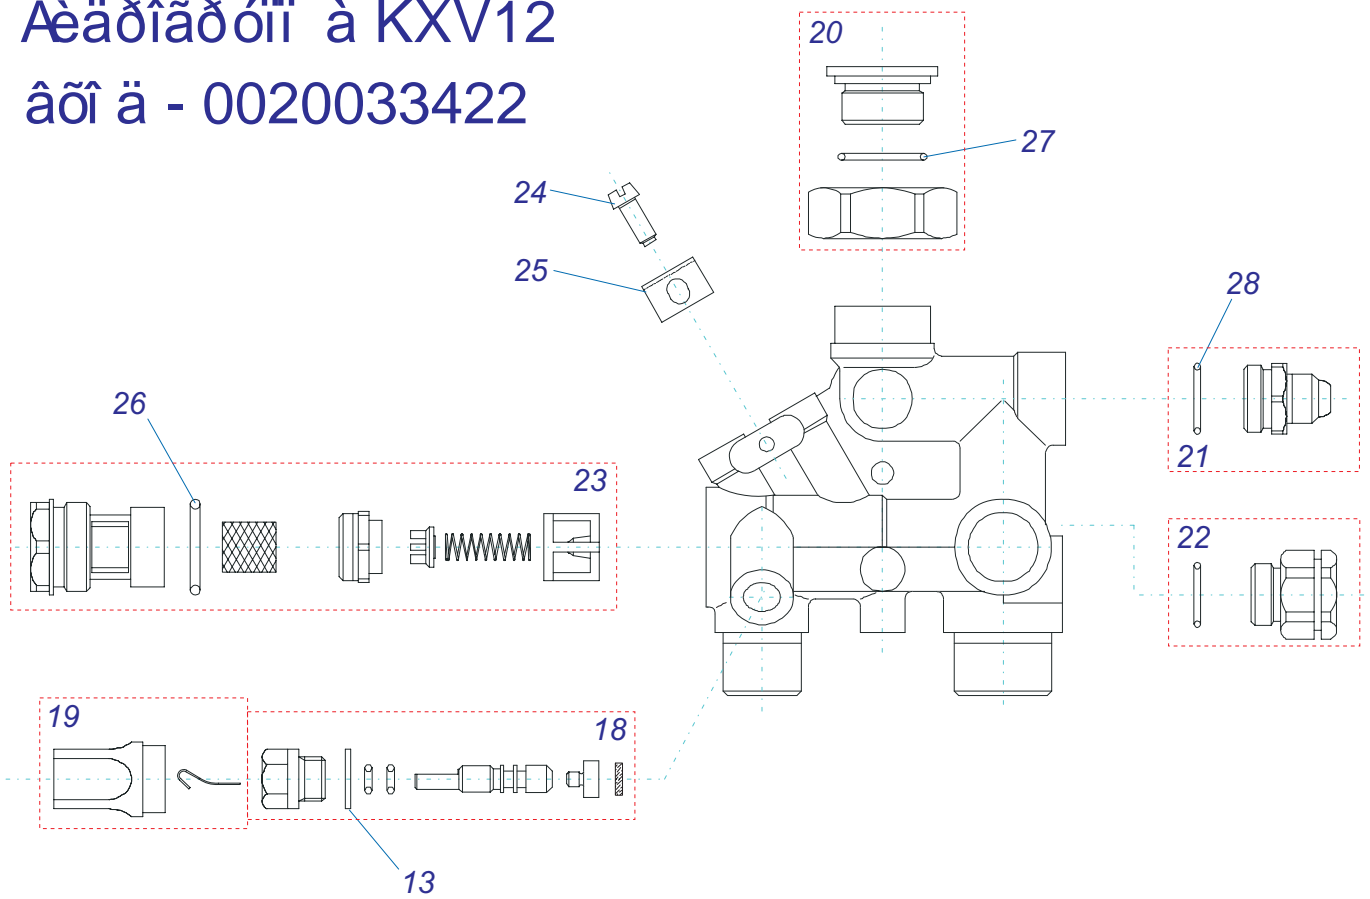

Àëäðîãðîïî à KXV12

ãõî ä - 0020033422