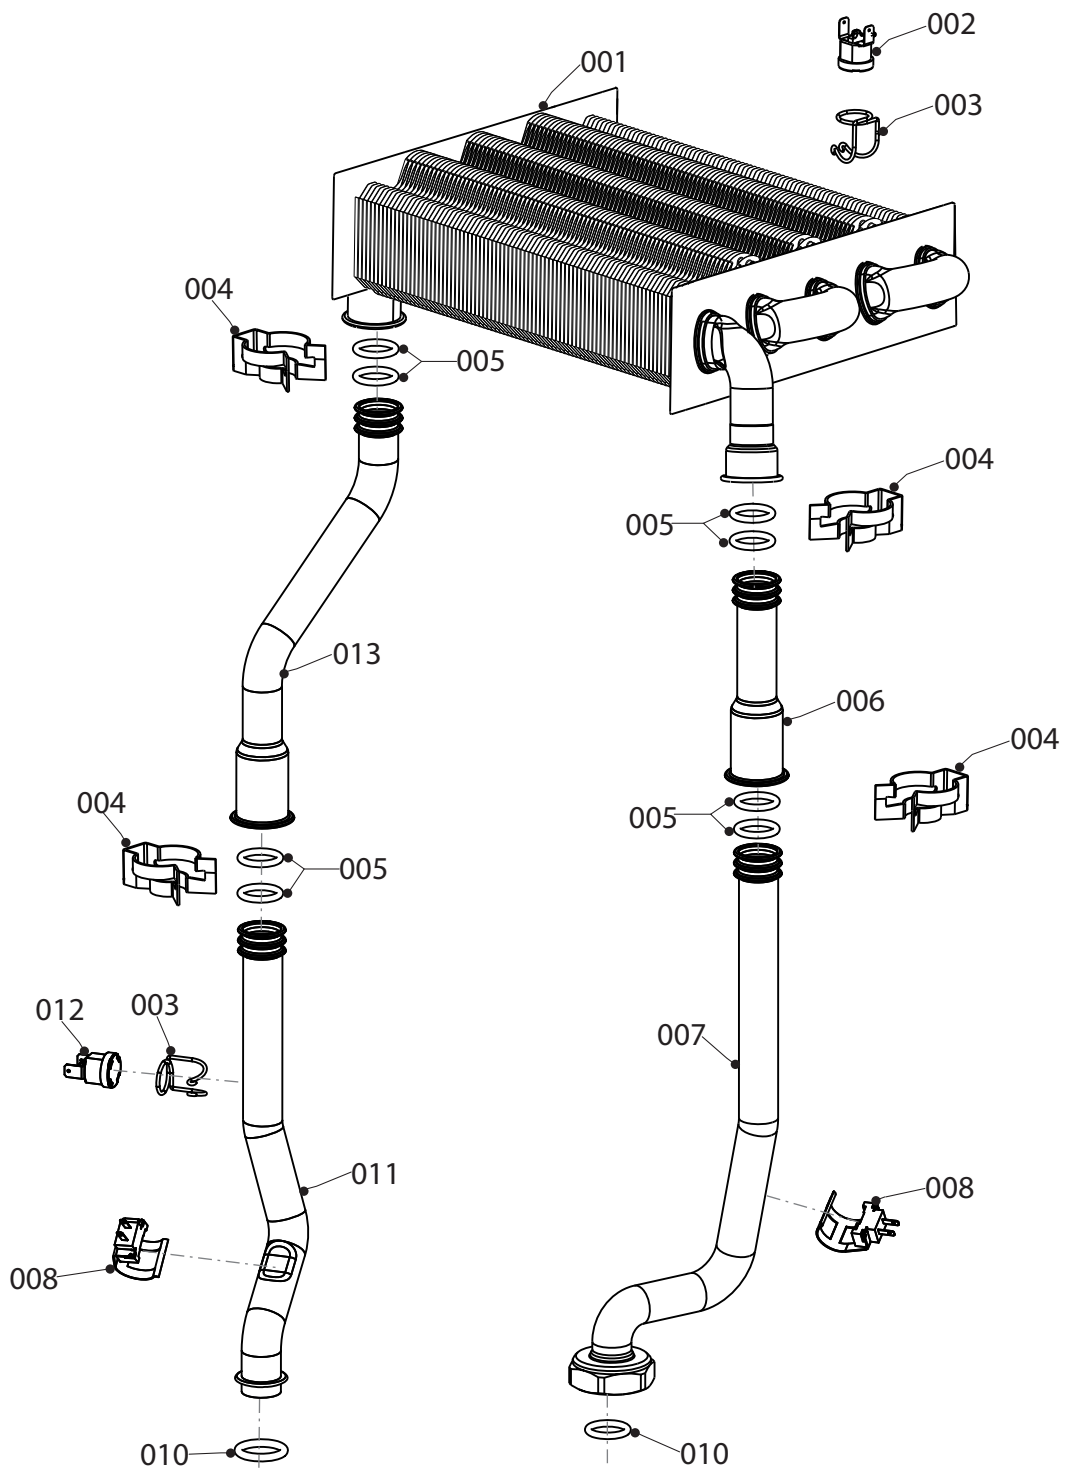

06 Теплообменник
Lynx %/24/28 kW

02 - 0 - 06 - 03.01