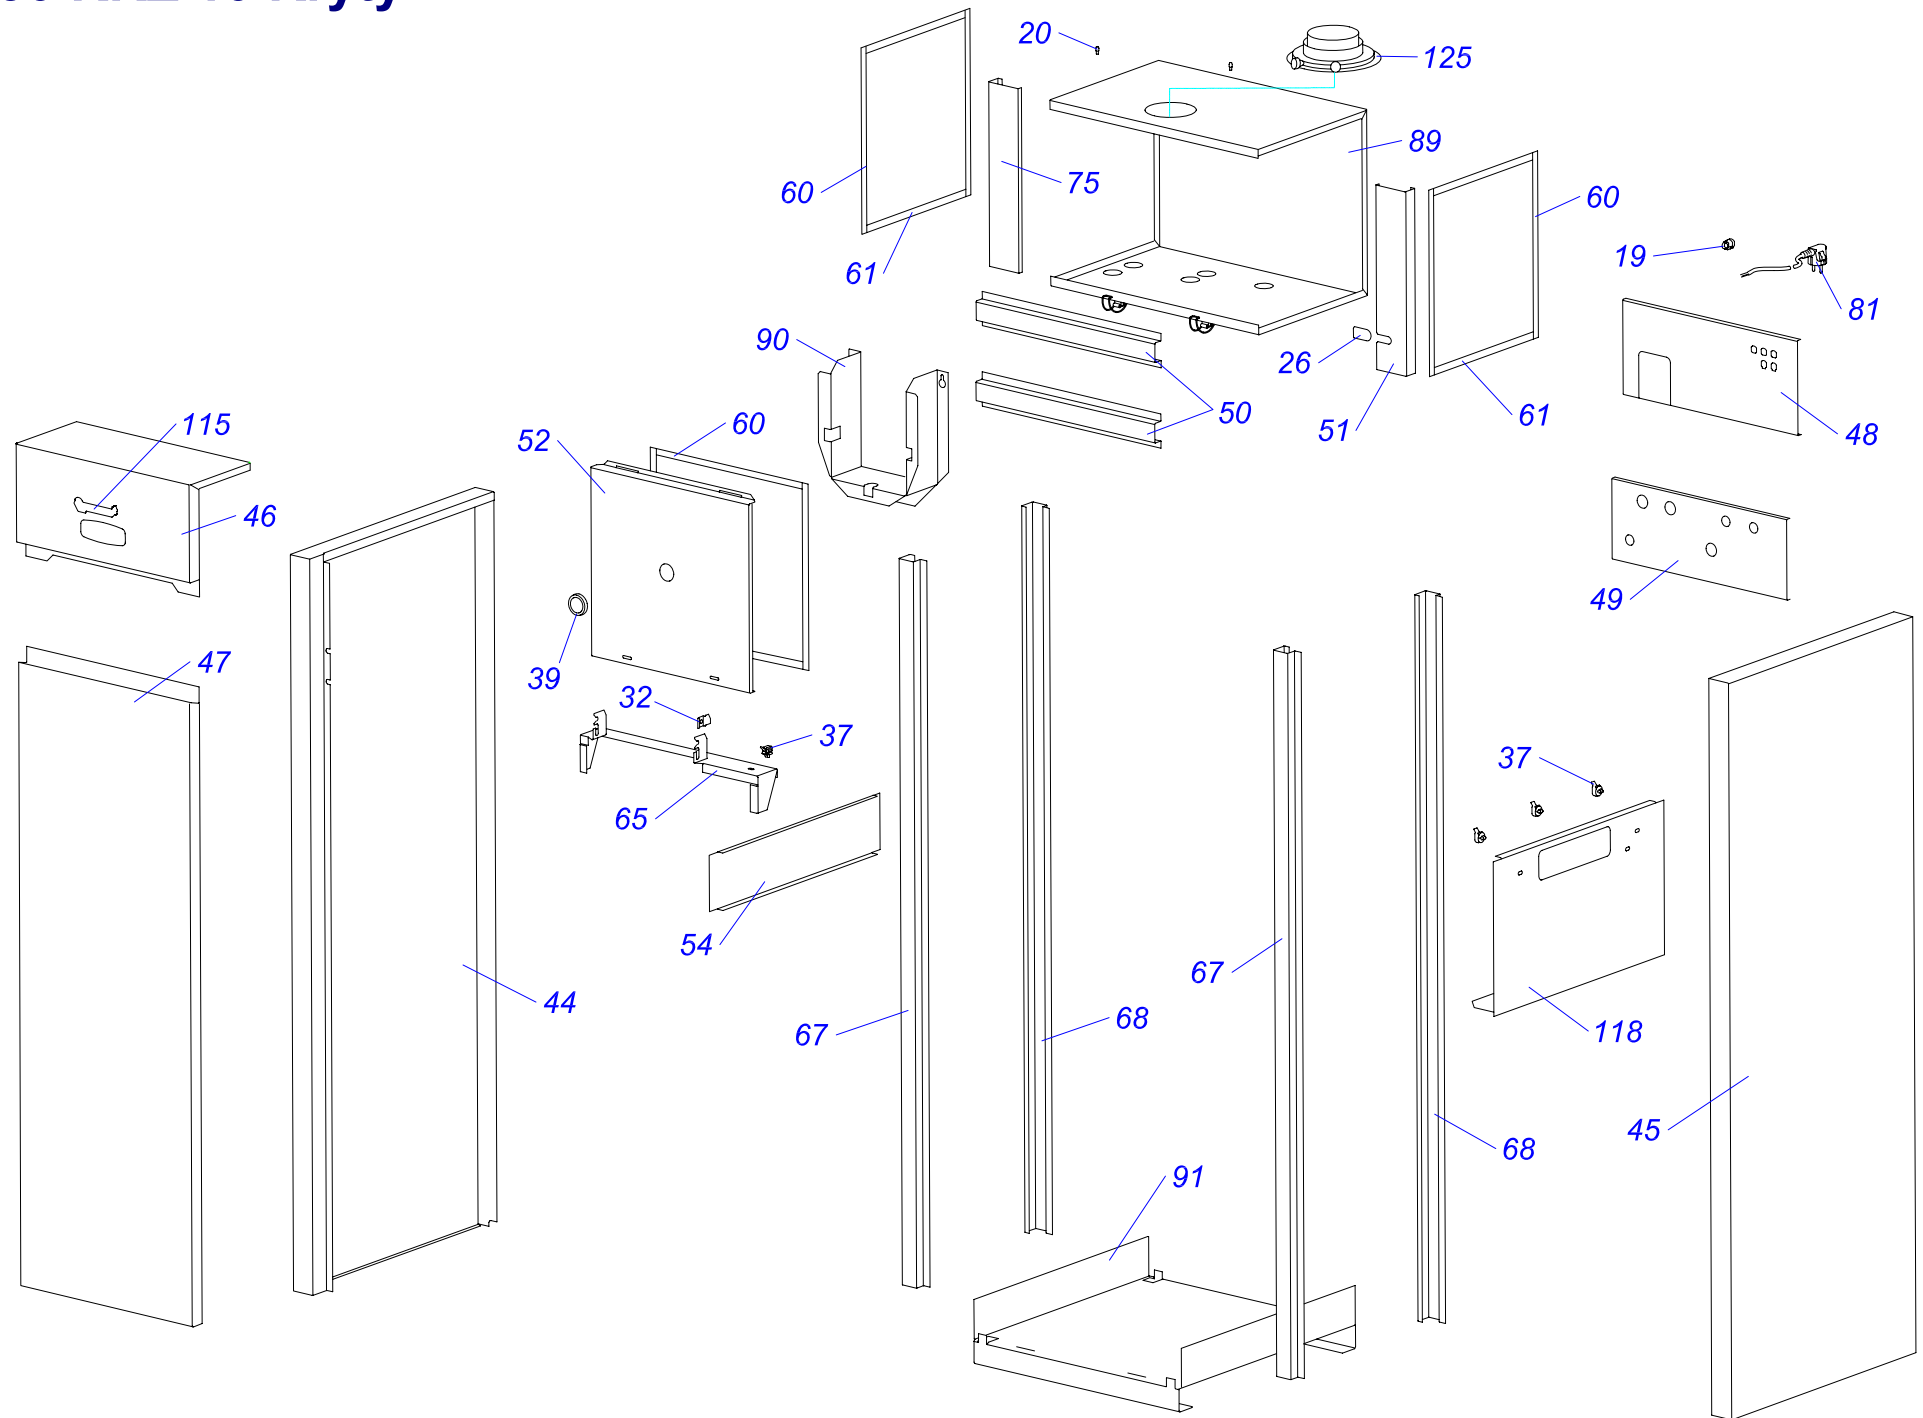

30 KKZ 10 Kryty