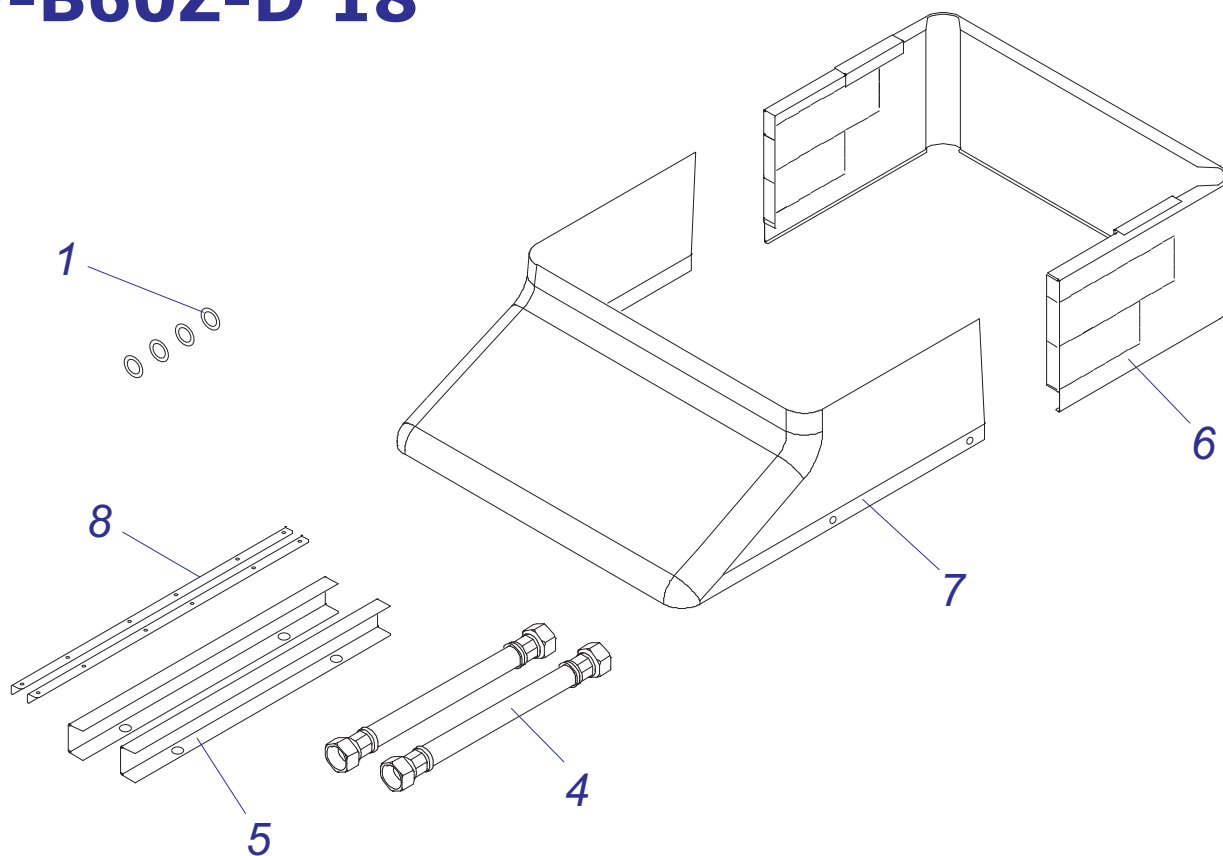

P-B60Z-B 18

P-B60Z-D 18

Комплект для соединения P-B60 Z-B18, Z-D18

№	№ для заказа	Название	№	№ для заказа	Название
1	0020027665	Прокладка 24x15x2	5	0020035317	Опора под теплообмен. белая
2	0020034796	Шланг брониров.3/4"FCx3/4"FC-0,55м	6	0020044934	Кожух 24D v17
3	0020034797	Шланг брониров.3/4"FCx3/4"FC-0,8м	7	0020044936	Кожух нижн. 24D v17
4	0020034799	Шланг брониров.3/4"Fx3/4"F-0,5м	8	0020044940	Держатель v18