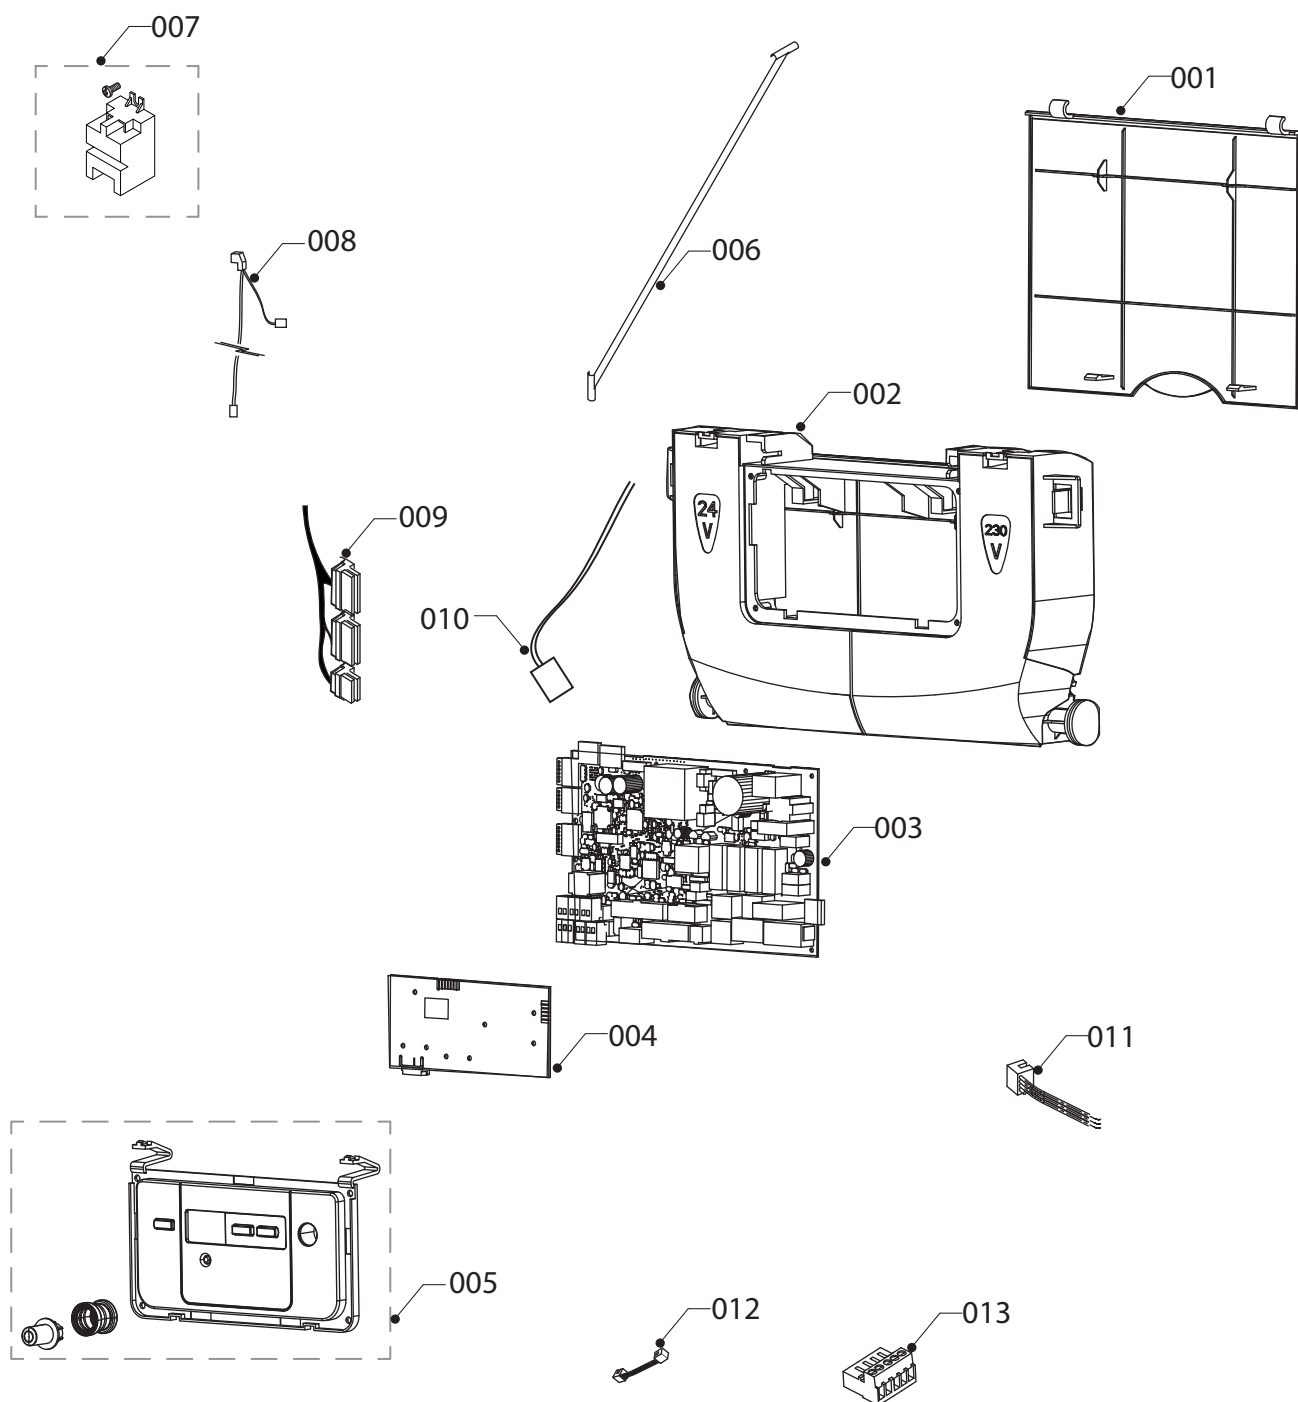

12 Блок управления
23MOV19, 23MTV19

02 - 0 - 12 - 02

● **Навесные котлы**

Lynx 11/24/28 kW

Контент

Lynx 11/24/28 kW

00 Представление		3
02 Газовый тракт		4
04 Горелка		6
06 Теплообменник		8
07а Облицовка		10
07b Камера сгорания		12
08а Гидравлические части		14
08b Гидровлок		16
12 Панель управления		18
Примечание		20