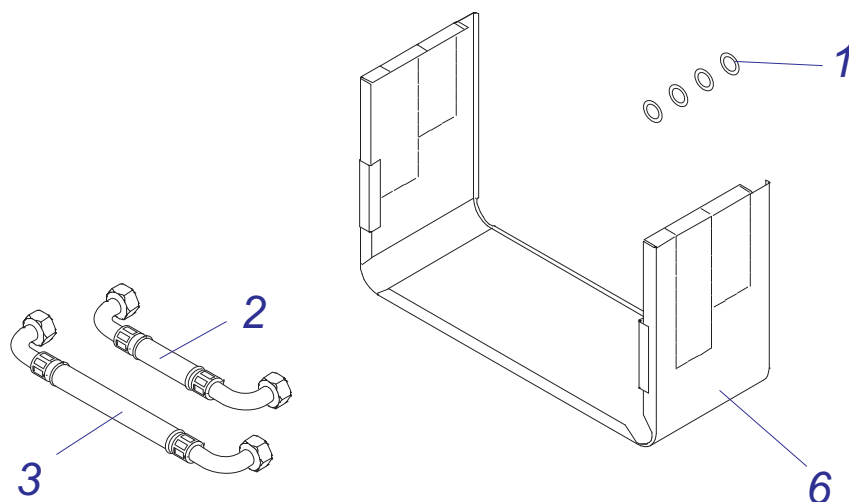

P-B60Z-B 18