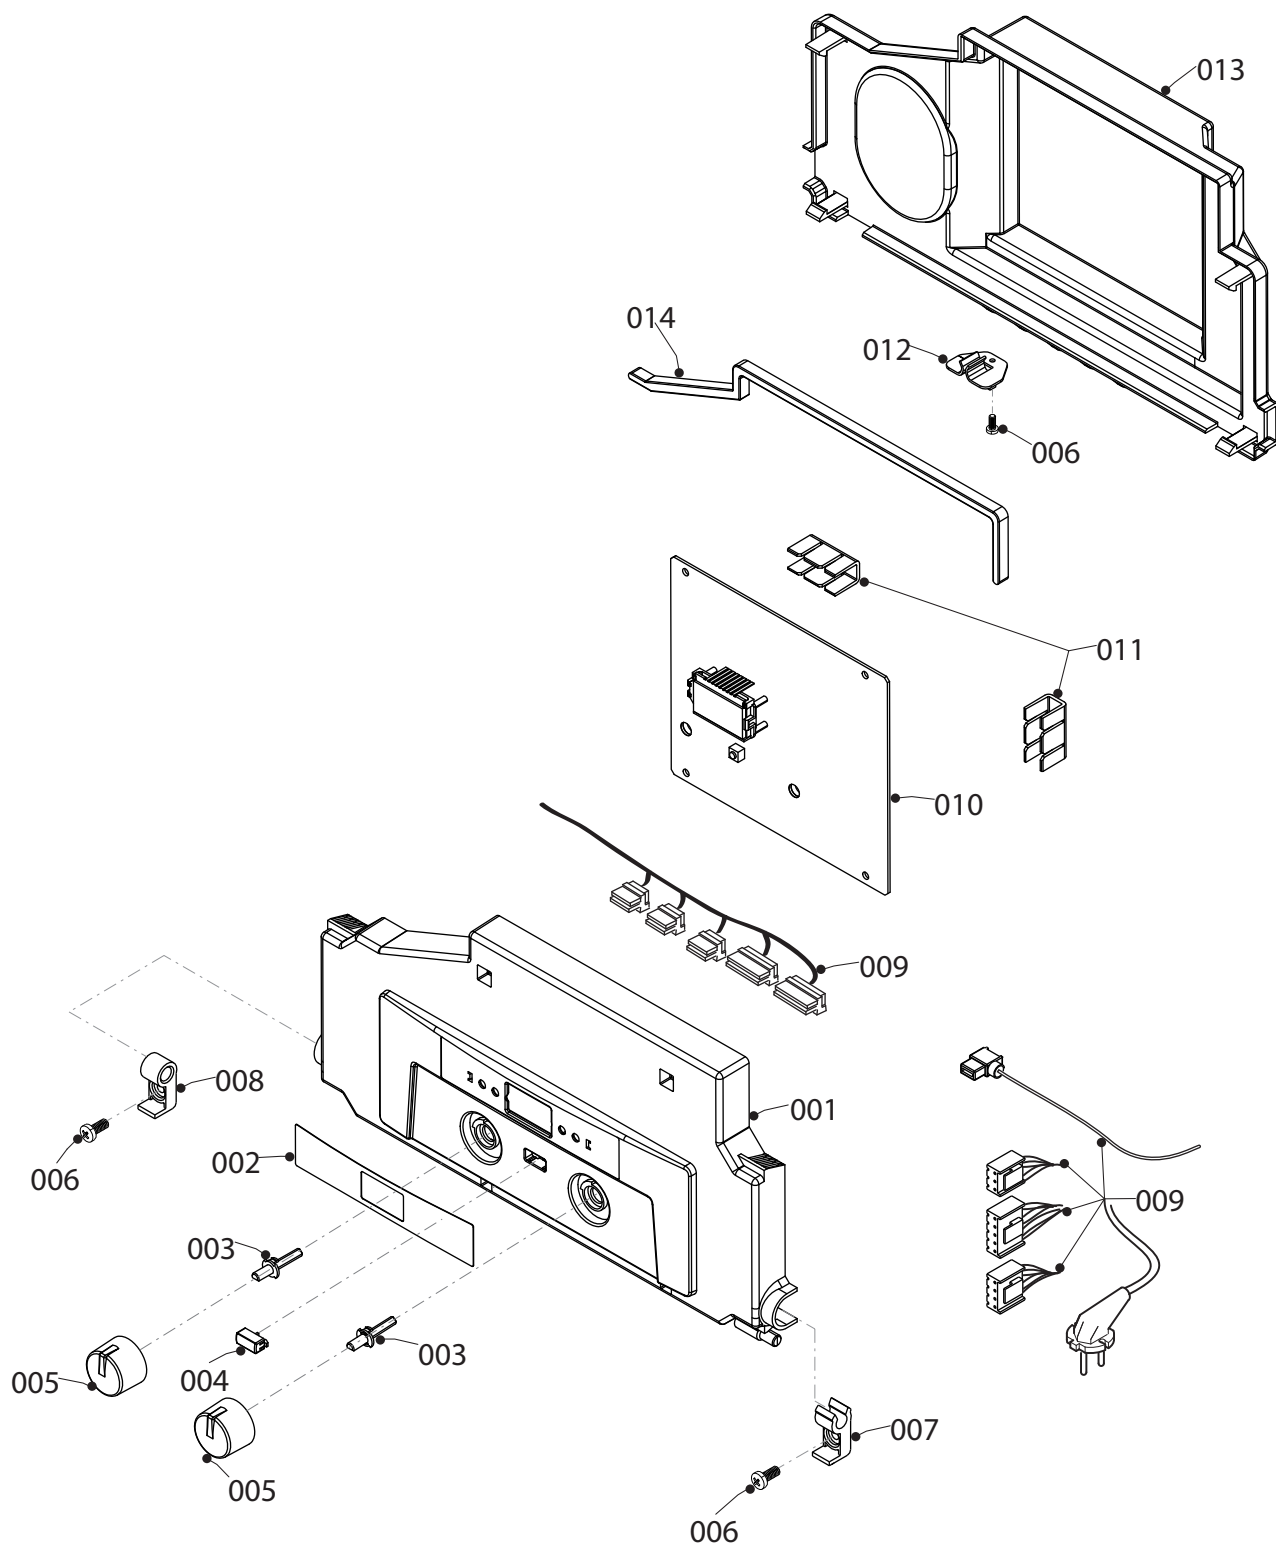

12 Панель управления
Lynx 24/28 kW

02-0-12-04

Примечание

● **Навесные котлы**

Jaguar 11JTV, 24JTV

Контент

Jaguar 11JTV, 24JTV

00 Представление		3
02 Газовый тракт		4
04 Горелка		6
06 Теплообменник		8
07а Облицовка		10
07b Камера сгорания		12
08а Гидравлические части		14
08b Гидровлок		16
12 Панель управления		18
Примечание		20