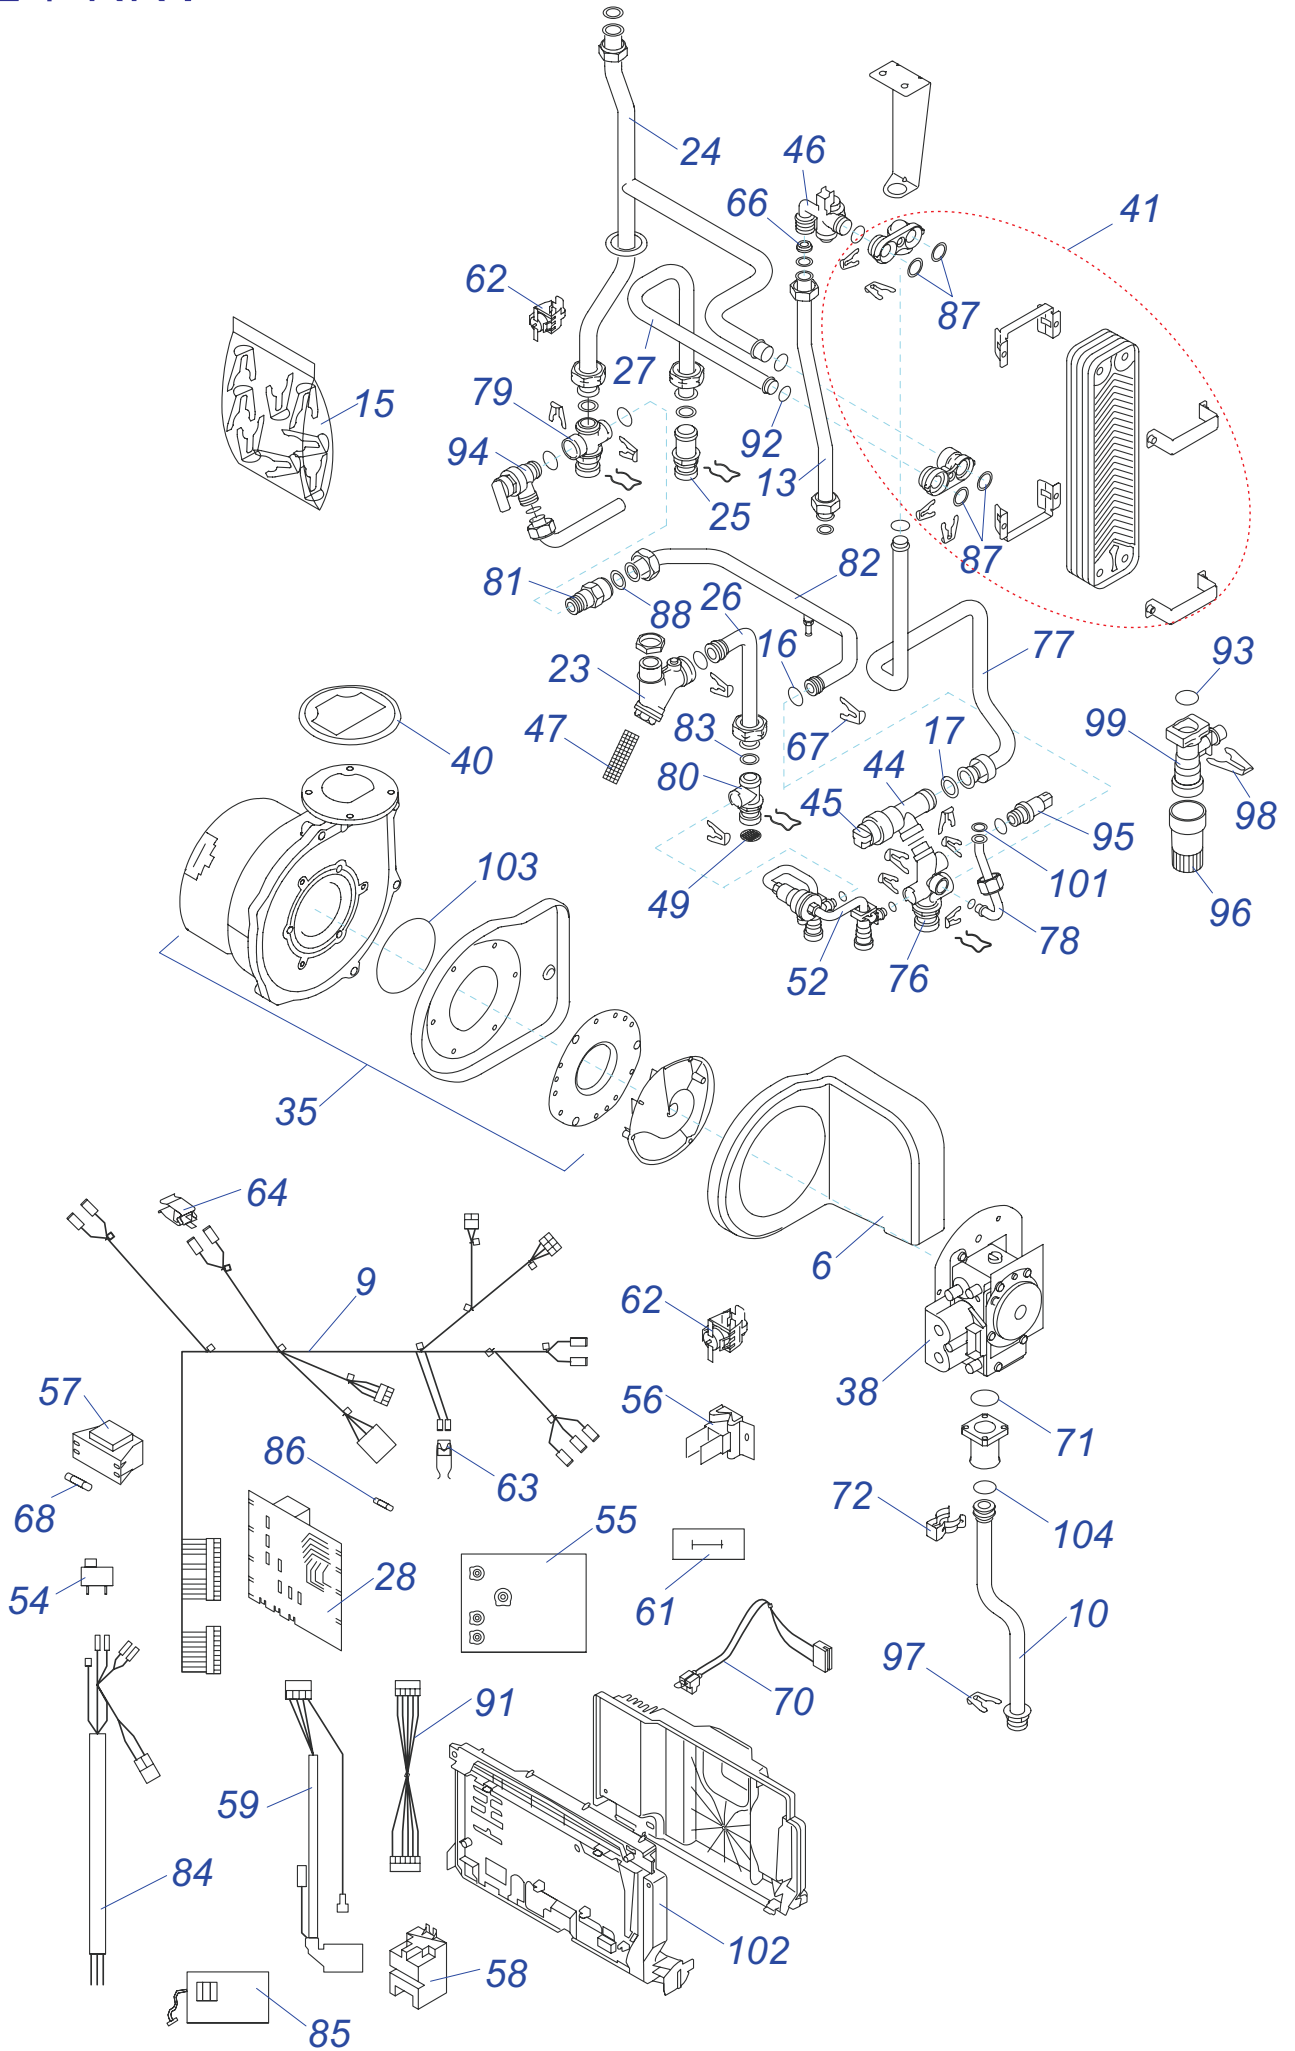

30 KKZ 10 Vod. cesta

30 KKZ 10 Plyn. cesta

30 KKZ 10 Kryty

24 KKV

24 KKV

24 ККВ - ЛЕВ

№	№ для заказа	Название	№	№ для заказа	Название	№	№ для заказа	Название
1	A000035106	Переходник(воздух.клапан)(x2)	37	A000035181	Электрод розжига	73	0020015137	Адаптер
2	A000035107	Прокладка D=15mm(5шт.)	38	0020015133	Газовый клапан G20 24kW	74	0020014659	Прокладка
3	A000035108	Крепежная планка	39	0020015140	Труба выхода продуктов сгор.	75	0020015139	Изоляция
4	0020096388	Теплообменник 24/28kW	40	A000035180	Прокладка вентилятора	76	0020015145	Распределитель
5	A000035115	Адаптер сифона	41	A000035129	Теплообменник пластинчатый	77	0020015146	Трубка
6	A000035119	Корпус	42	A000035130	Сифон сборный	78	0020015147	Трубка расширит.бака
7	A000035121	Держатель с крепежом	43	A000035131	Насос	79	0020015148	Распределитель
8	A000035125	Трубка с креплением	44	A000035132	3-ходовой клапан с двигателем	80	0020015149	Гидравлич. присоединение
9	0020017358	Жгут проводов NN	45	A000035133	Привод 3-ходового клапана	81	0020015150	БАИПАС
10	A000035155	Трубка газовая	46	A000035334	Датчик протока	82	0020015151	Трубка бай-пасса
11	A000035157	Прокладка	47	A000035136	Сетчатый фильтр	83	2000801863	Прокладка
12	A000035158	Трубка	48	A000035186	Заглушка сифона с прокладкой	84	2000801918	Жгут проводов
13	A000035162	Трубка	49	0020015141	Фильтр SV	85	2000801923	Плата термостата
14	A000035165	Трубка	50	0020015142	Расширительный бак 8l	86	2000801932	Предохранитель 125mA
15	A000035166	Комплект зажимов	51	0020015143	Шланг для расширител.бака ККВ	87	0020014182	Прокладка
16	A000035167	Прокладка D15	52	0020015144	Трубка с обратным клапаном	88	2000801957	Прокладка 3/4"
17	A000035168	Прокладка	53	A000035139	Воздухоотводчик	89	2000802017	Демпфер
18	A000035175	Прокладка теплообмен.	54	2000801930	Сетевой выключатель	90	2000802020	Зажим
19	A000035177	Прокладка	55	0020027897	Плата интерфейса	91	2000802032	Кабель платы управления
20	A000035178	Горелка 24kW	56	A000035142	Датчик температуры котла	92	2000801948	Прокладка 18мм
21	A000035179	Прокладка трубки прод.сгор.	57	A000460211	Трансформатор	93	2000801950	Прокладка 10мм
22	A000035182	Заглушка + прокладка	58	A000035144	Трансформатор розжига	94	0020014173	Клапан предохран.3 бара
23	A000035335	Фильтр ГВС	59	A000035147	Жгут проводов к трансф.розжига	95	A000024135	Датчик давления
24	A000035352	Трубка котла (подача)	60	A000035148	Жгут проводов электроду розж.	96	2000801905	Надставка клапана выпуск.
25	A000035360	Присоединение	61	A000035350	Плата 3-ходового клапана	97	2000801947	Зажим D18мм-клапан
26	A000035361	Трубка ХВС (в фильтр)	62	A000035185	Термостат аварий.с держ.	98	2000801951	Зажим D10мм
27	A000035363	Трубка ГВС пластин.теплообм.	63	2000801934	Датчик температуры ГВС	99	0020034962	Клапан подпитки
28	0020020682	Плата управления SYMSI 7	64	2000801935	Датчик температуры котла	100	801874	Держатель
29	0020015153	Панель управления ККВ	65	0020015138	Изоляция теплообмен.	101	0020043955	Прокладка
30	0020015155	Панель облицовки перед.	66	0020014664	Дроссельная шайба	102	801924	Перегород.плата управл.,пласт.
31	A000460216	Панель облицовки бок.	67	0020014665	Зажим D15	103	0020018825	Прокладка (PK3)
32	A000460218	Изоляция турбокам.-компл.	68	0020014786	Предохранитель 315МА ККВ	104	0020044916	Прокладка (PK10)
33	0020015135	Адаптор дымохода	69	0020035583	Ручки управления (3+3+1)	105	0020044917	Поплавков
34	0020015136	Крышка турбокамеры	70	0020015128	Жгут проводов	106	0020044918	Фильтр сифона
35	2000802204	Вентилятор	71	0020015129	Прокладка			
36	A000035112	Прокладка (10 шт)	72	0020015130	Зажим			