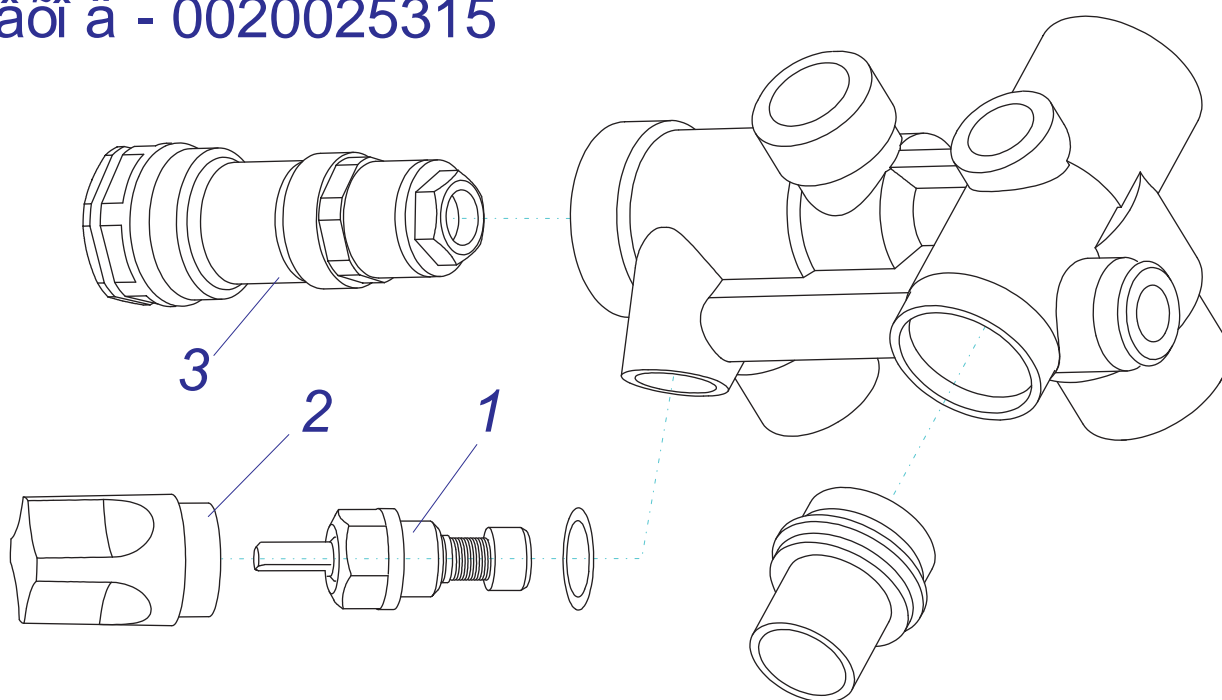

Ãèäðîãðóïï à 24BXV15

âõï ä - 0020025315