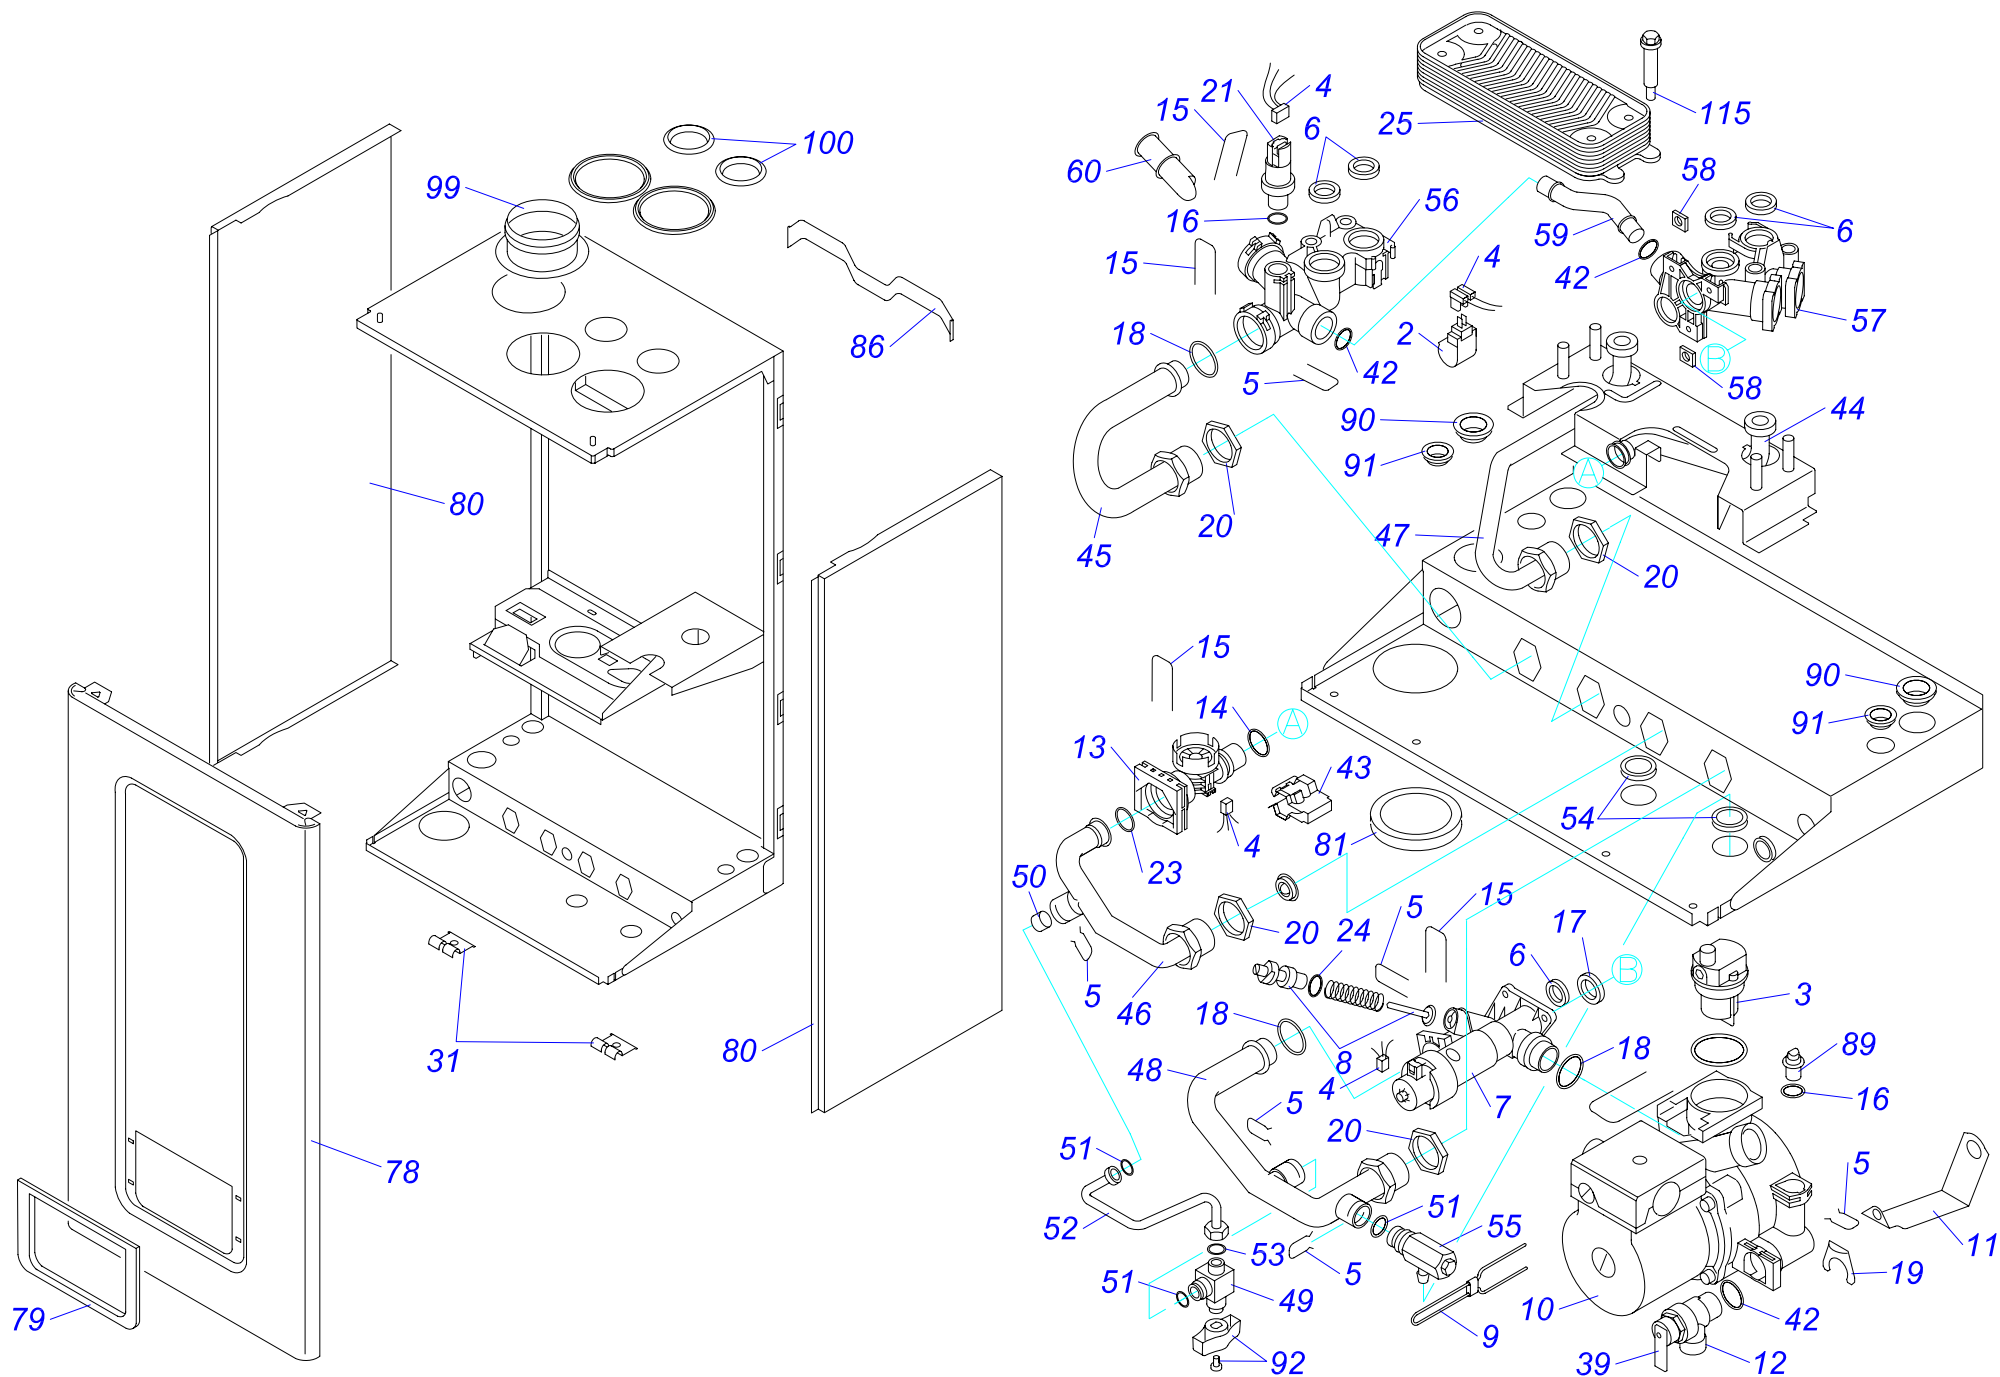

24,28 KKV 18

Конденсационные котлы

24,28 KKV 18