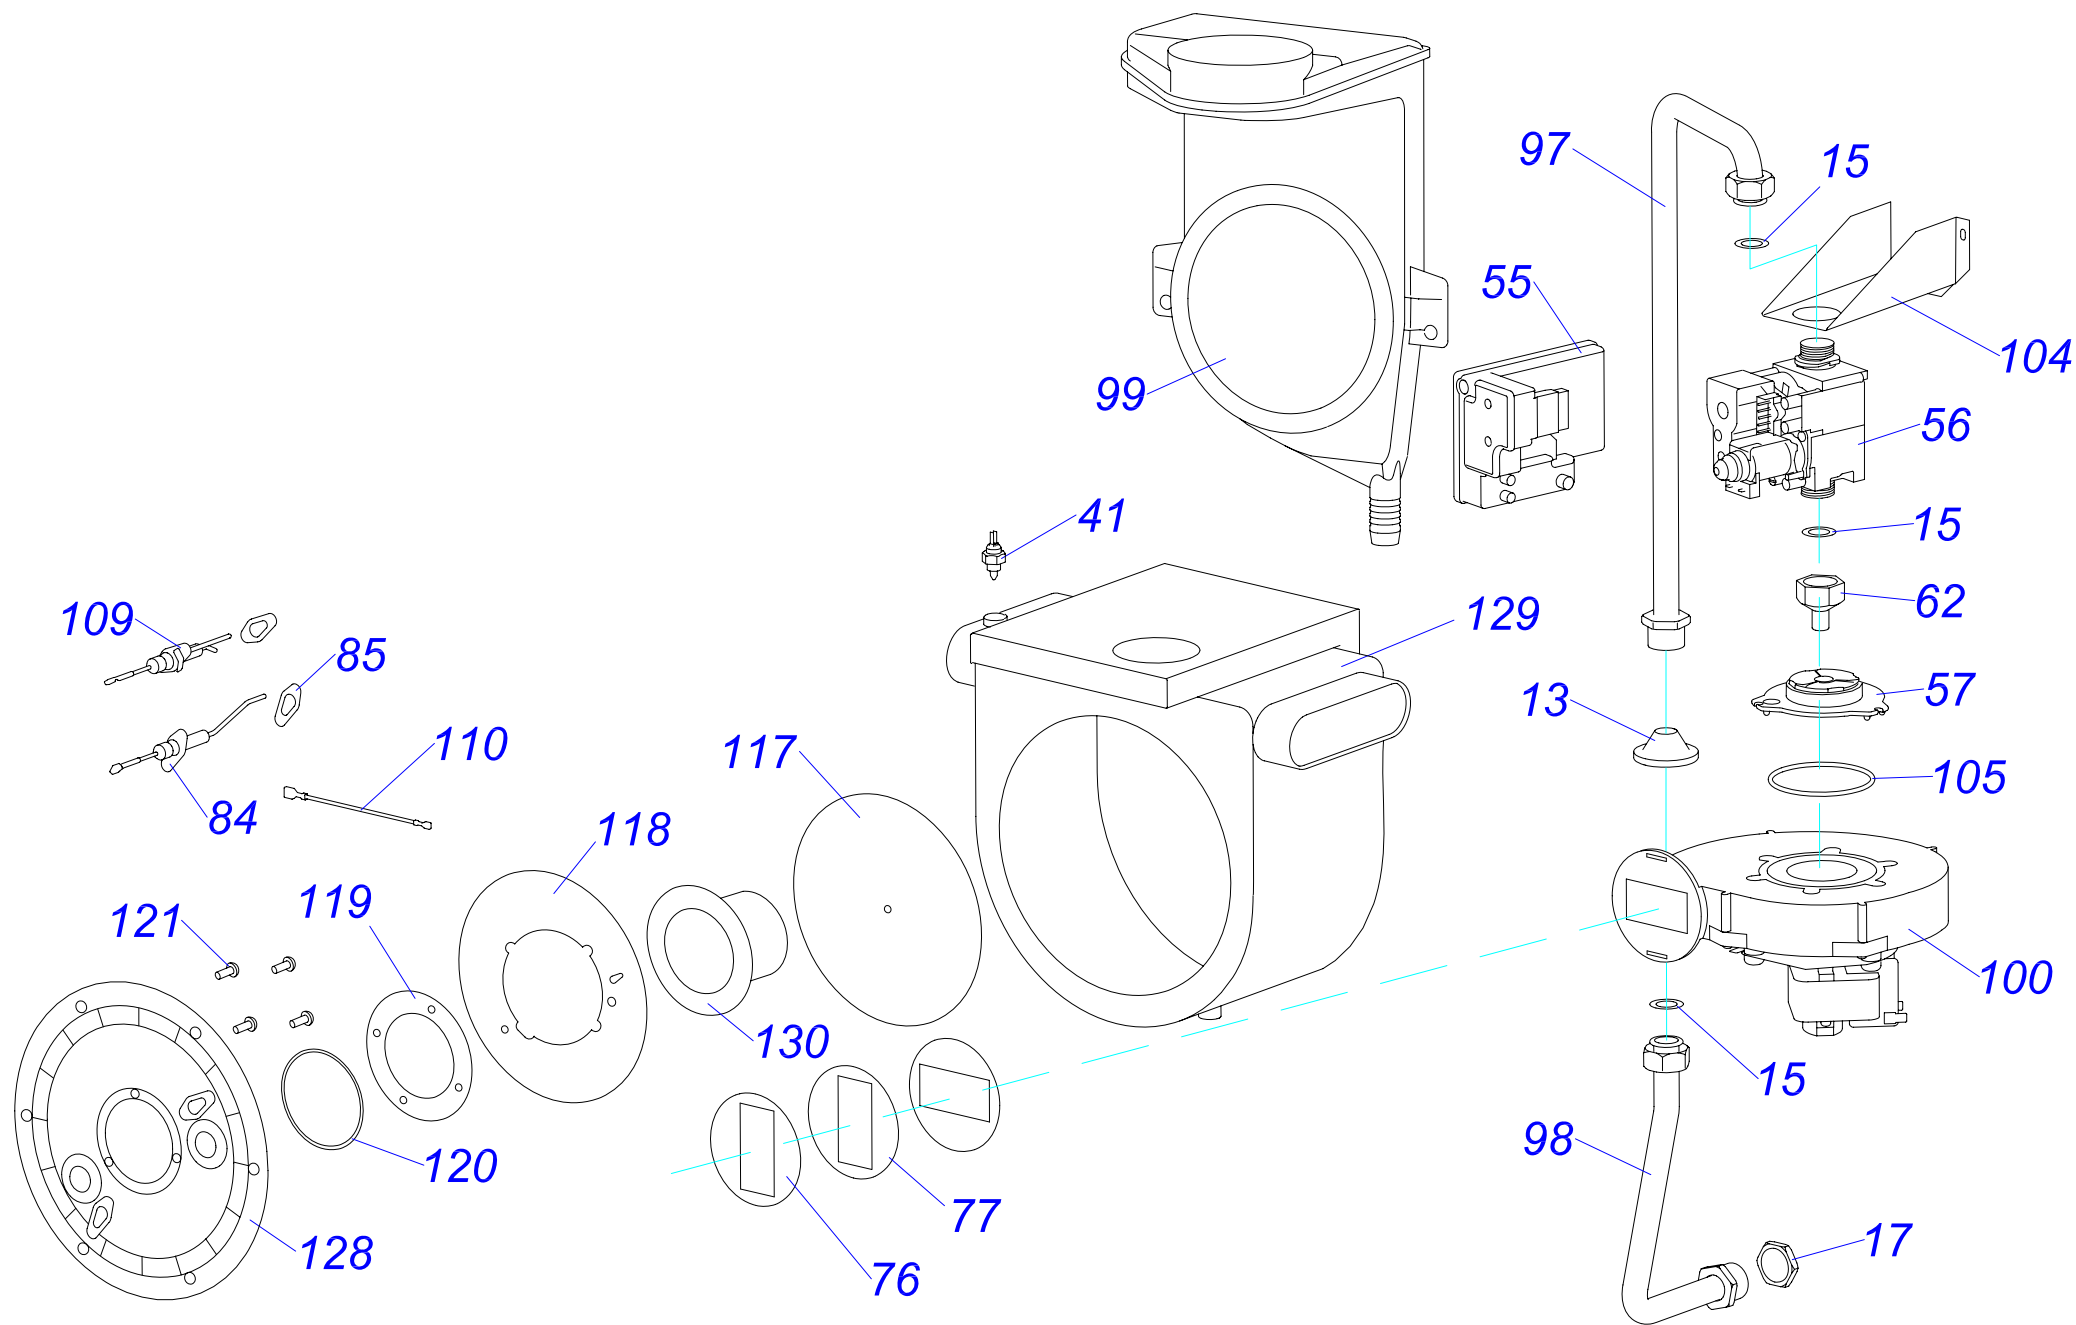

30 KKZ 10 Plyn. cesta