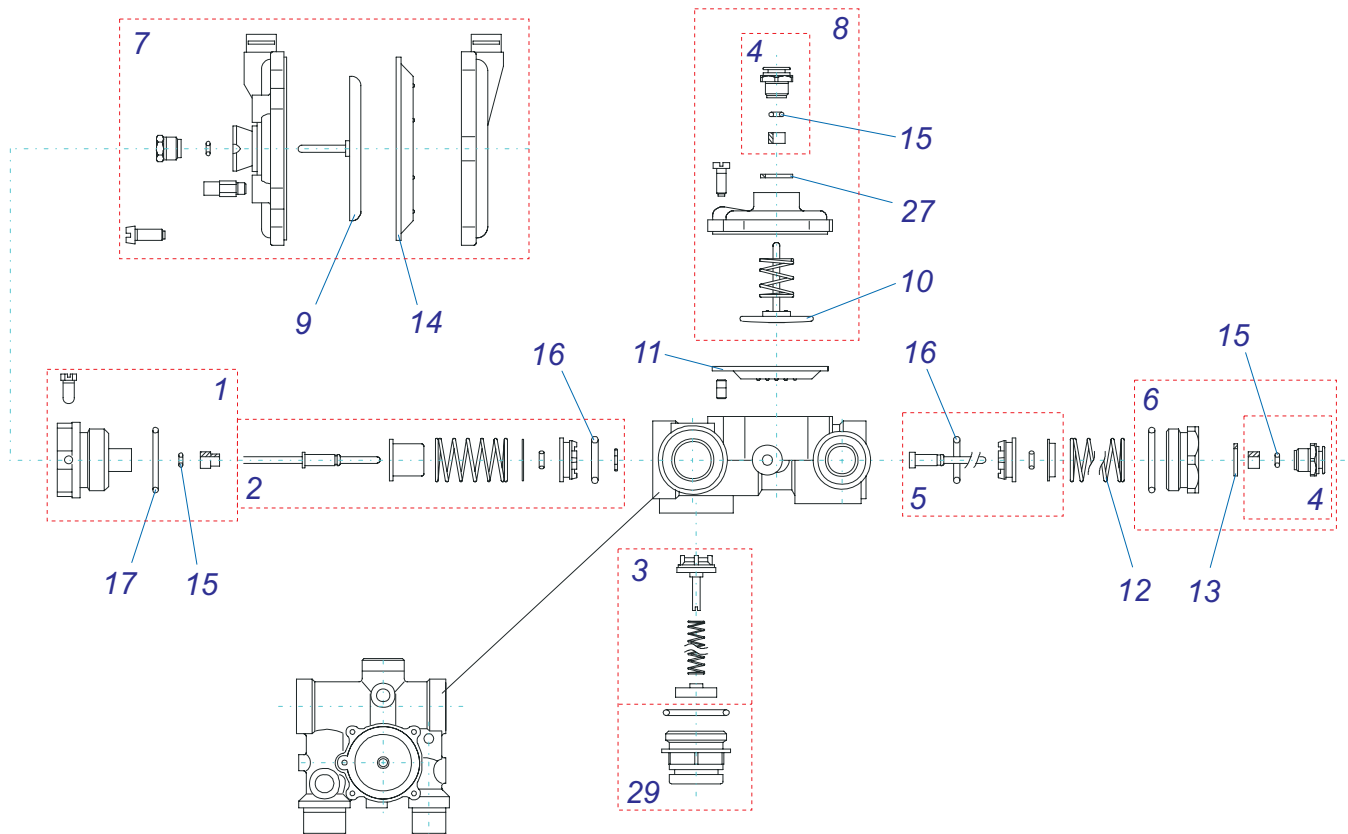

ãõî ä - 0020025277