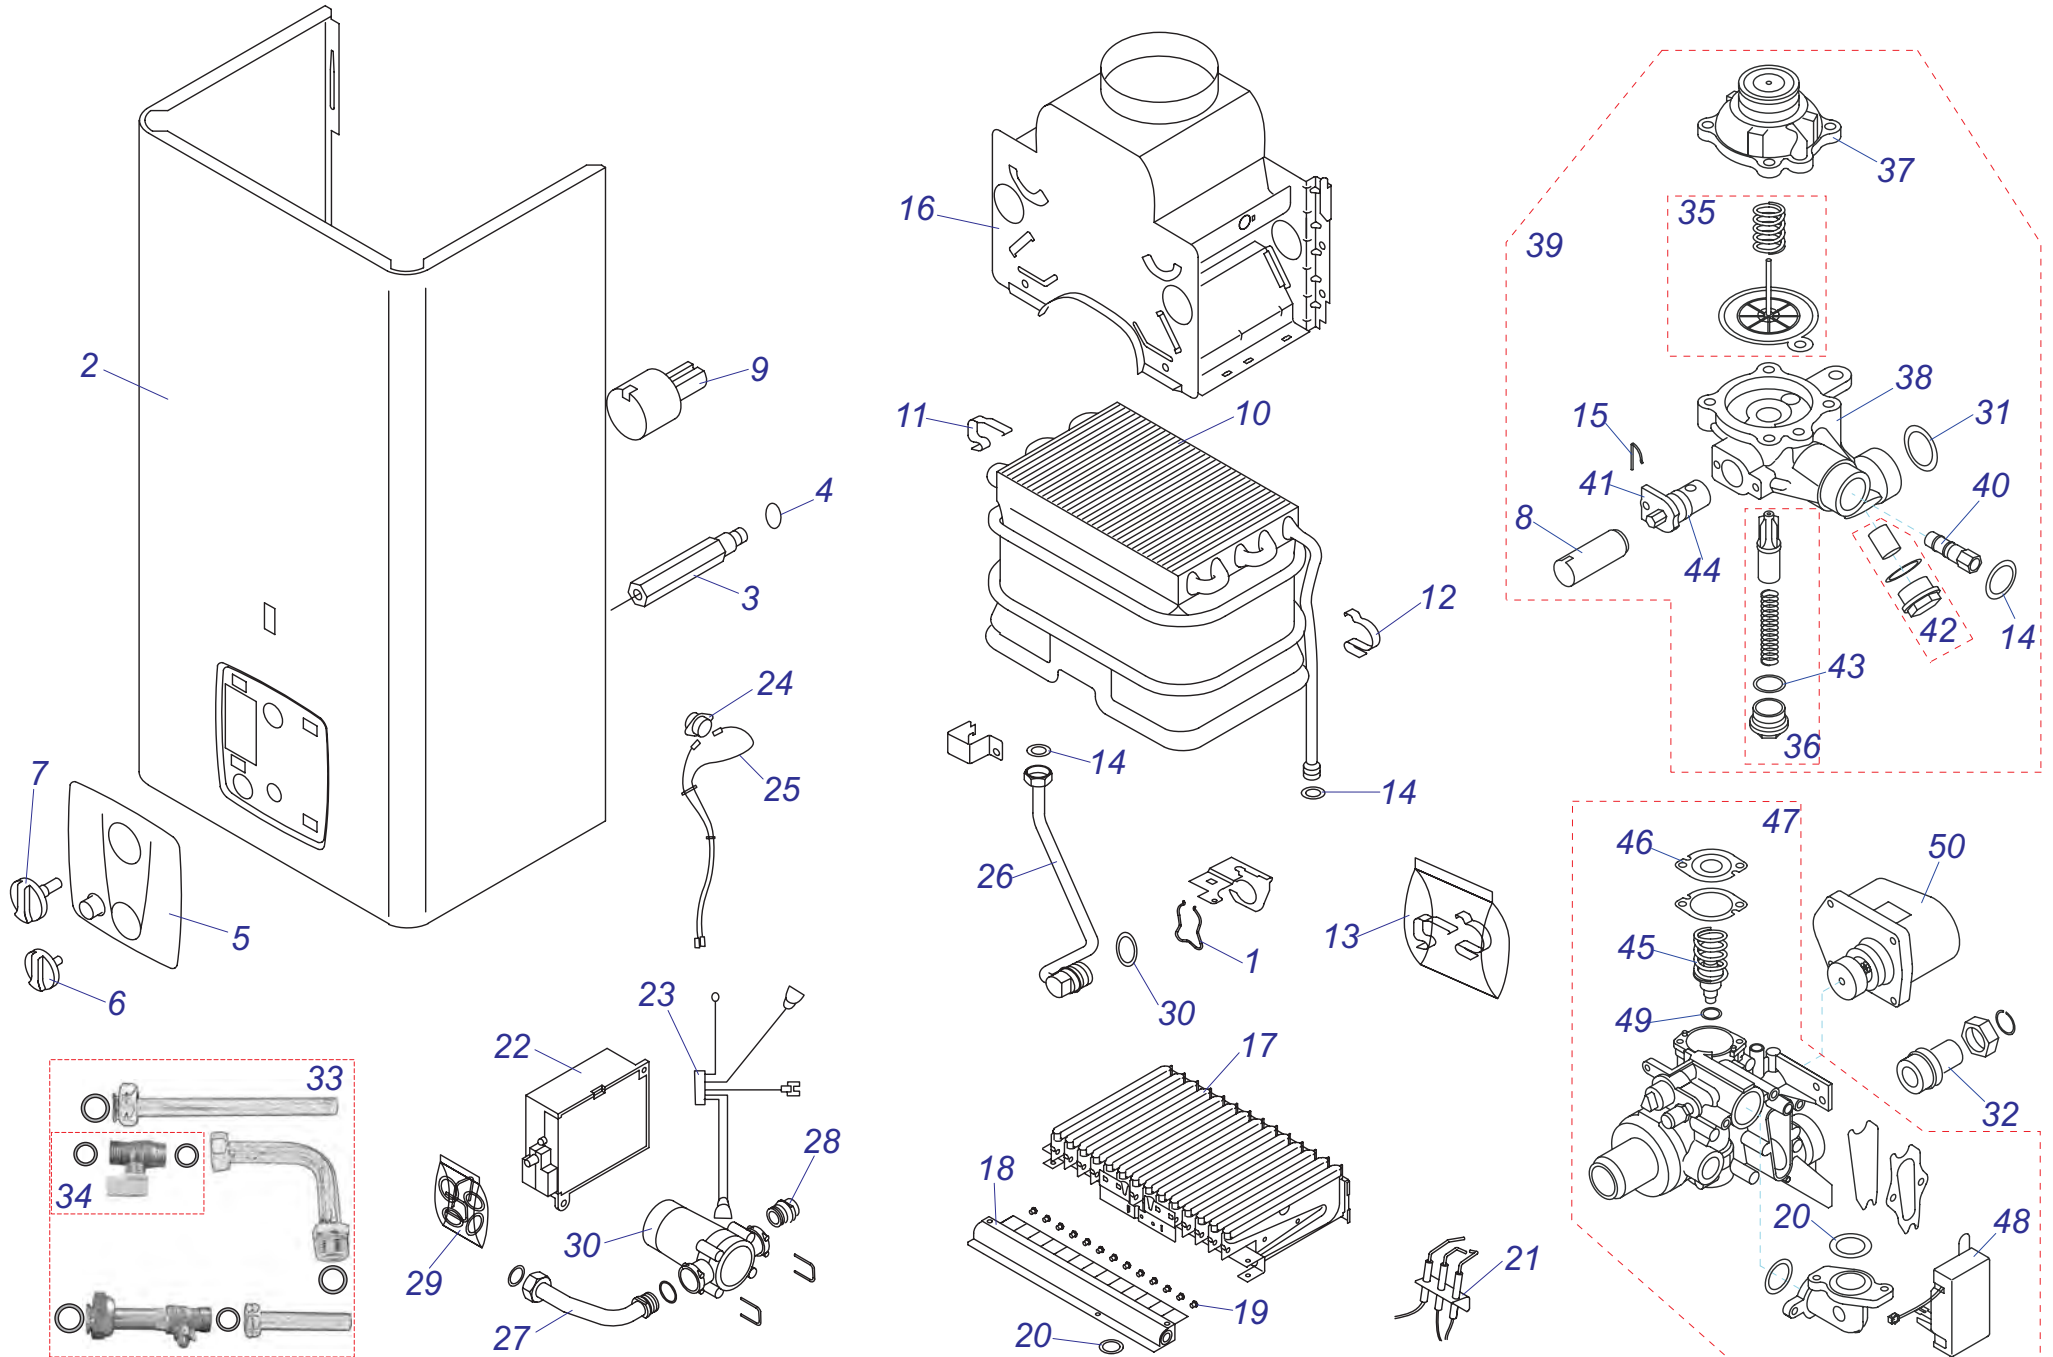

19, 24 ПОГ

19, 24 POG

№	№ для заказа	Название	№	№ для заказа	Название	№	№ для заказа	Название	
1	0020014696	Зажим	19	0020023864	Форсунка ПГ 19POG - 1,18	38	0020023893	Корпус водяного узла(нижн.)19POG	
2	0020023838	Кожух водонагревателя 19POG		0020023865	Форсунка ПГ 24POG - 1,30		0020023894	Корпус водяного узла(нижн.)24POG	
	0020023839	Кожух водонагревателя 24POG		0020023866	Форсунка ПБ 19POG - 0,72	39	0020023895	Водяной узел в сборе 19POG	
3	0020023840	Держатель кожуха 19POG		0020023867	Форсунка ПБ 24POG - 0,76		0020023896	Водяной узел в сборе 24POG	
	0020023841	Держатель кожуха 24POG	20	0020023870	Прокладка	40	0020023897	Сопло вентури 19POG	
4	0020023842	Крепежное кольцо	21	0020023871	Электроды		0020023898	Сопло вентури 24POG	
5	0020023843	Панель управления "Protherm"	22	0020023872	Блок электроники	41	0020023899	Регулировочный шпindelь 19POG	
6	0020023845	Ручка управления - ГВ	23	0020023873	Жгут проводов		0020023900	Регулировочный шпindelь 24POG	
7	0020023846	Ручка управления мощностью	24	0020064400	Термостат аварийный 110°C	42	0020023901	Фильтр	
8	0020023847	Удлинитель ручки управл.19POG	25	0020023875	Кабель к аварий.термостату	43	0020023903	Прокладка (x10)	
	0020023848	Удлинитель ручки управл.24POG	26	0020023876	Трубка ГВ 19POG	44	0020023904	Прокладка (x10)	
9	0020023849	Удлинитель ручки управл.24POG		0020023877	Трубка ГВ 24POG	45	0020023906	Клапан модуляции G20-19POG	
10	0020023850	Теплообменник 19POG	27	0020023879	Трубка генератора(вход)24POG		0020023907	Клапан модуляции G30-19POG	
	0020023851	Теплообменник 24POG		0020023881	Трубка генератора(вход)19POG		0020023908	Клапан модуляции G20-24POG	
11	0020023852	Зажим	28	0020023880	Трубка генератора(вых.)24POG		0020023909	Клапан модуляции G30-24POG	
12	0020023853	Зажим R 19POG		0020023882	Трубка генератора(вых.)19POG	46	0020023910	Заглушка клапана модуляции	
	0020023854	Зажим R 24POG	29	0020023883	Зажим		47	0020023911	Газовый клапан G20 - 19POG
13	0020023855	Зажим	30	0020069474	Генератор	0020023912		Газовый клапан G20 - 19POG	
14	0020023856	Прокладка	31	0020023885	Прокладка 3/4"	0020023913		Газовый клапан G20 - 24POG	
15	0020023857	Зажим	32	0020023886	Фитинг для подсоединения газа	0020023914		Газовый клапан G20 - 24POG	
16	0020023858	Стабилизатор тяги 19POG	33	0020023887	Присоединит.комплект POG	48	0020023917	Микровыключатель	
	0020023859	Стабилизатор тяги 24POG	34	0020023888	Запорный кран	49	0020023918	Прокладка	
17	0020023860	Горелка POG19	35	0020023889	Мембрана 19POG	50	0020024036	Сервопривод G20 - POG	
	0020023861	Горелка POG24		0020023890	Мембрана 24POG		0020024037	Сервопривод G30 - POG	
18	0020023862	Рампа горелки 19POG	36	0020023891	Регулятор напора воды				
	0020023863	Рампа горелки 24POG	37	0020023892	Корпус водяного узла (верхн.)