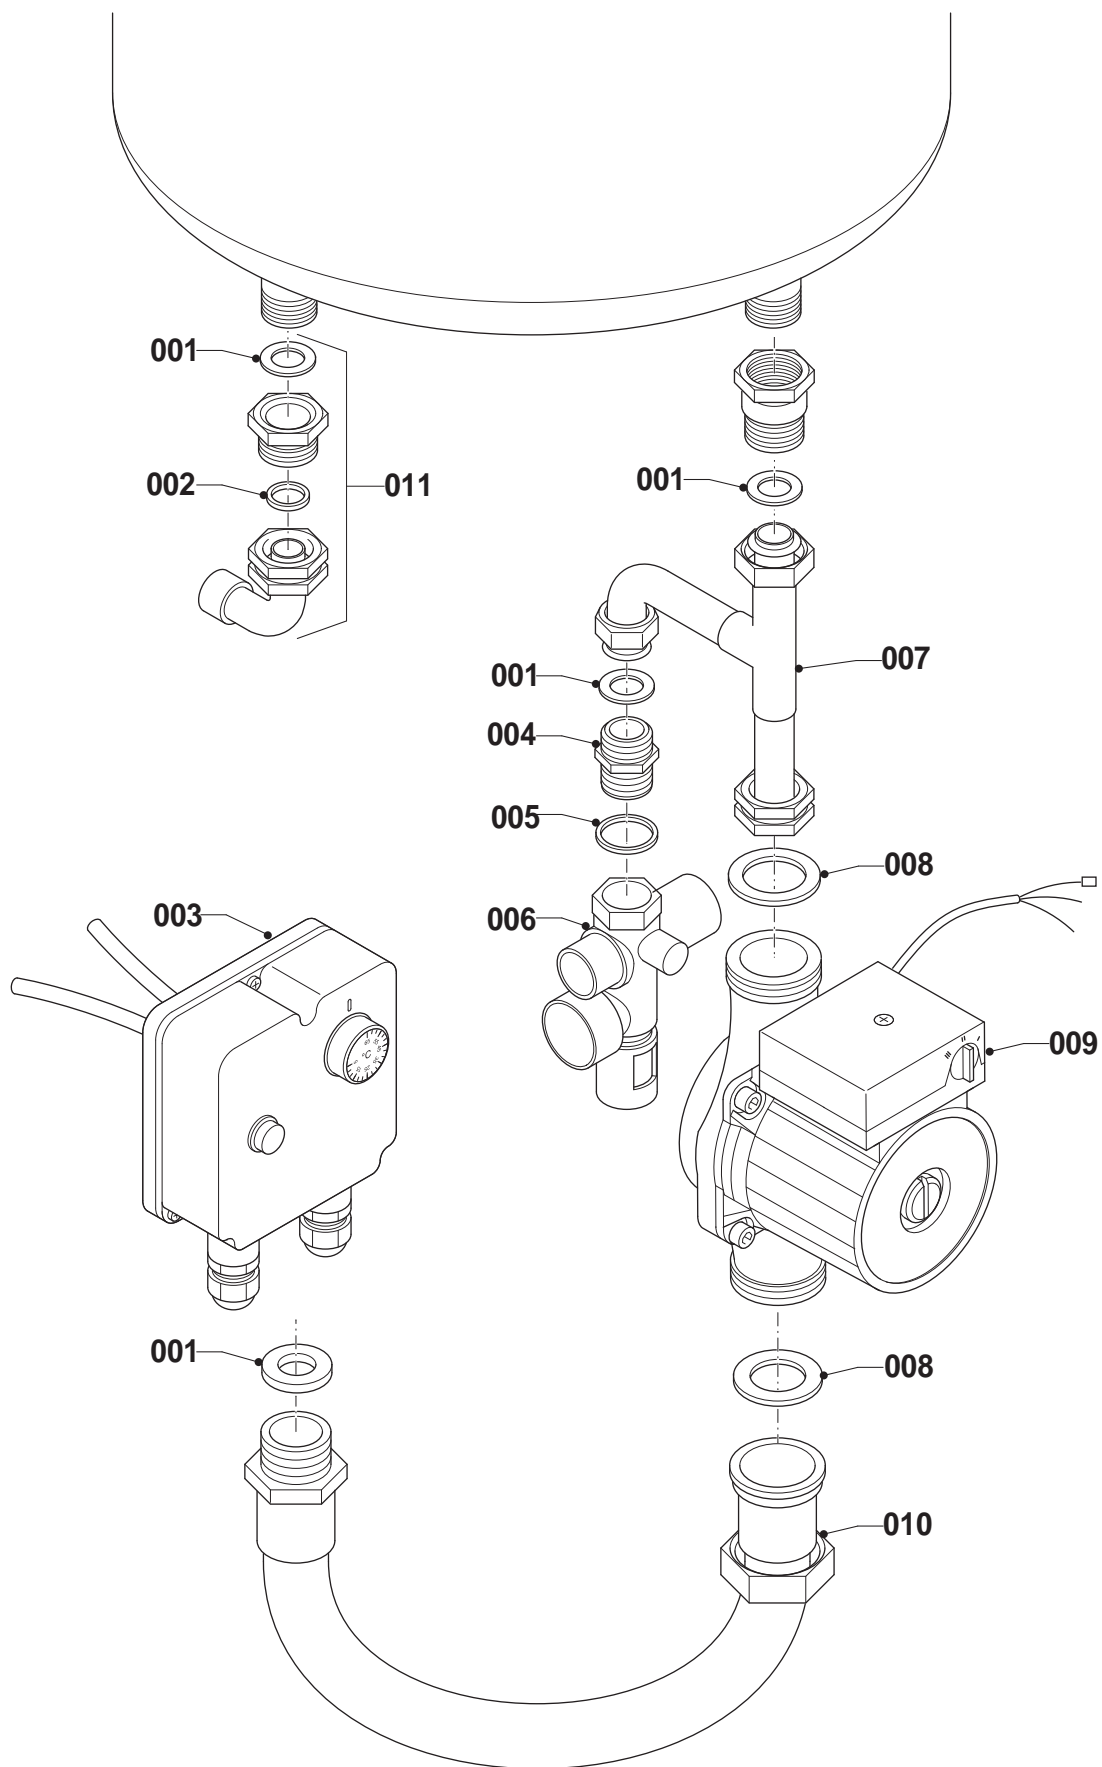

08 Гидравлические части
WE 75 ME, WE 100 ME, WE 150 ME

08 Гидравлические части

WE 75 ME, WE 100 ME, WE 150 ME

№	№ для заказа	Название	Модель, Примечание
		0208210	
001	0020177227	Прокладка (10 шт)	
002	0020178041	Прокладка (10 шт)	
003	0020178048	Термостат	с № 08
004	0020178047	Фитинг	
005	0020178042	Прокладка (10 шт)	
006	0020178046	Предохранительный клапан	с № 01
007	0020178044	Трубка	с № 01, 08
008	0020167156	Прокладка	
009	0020178040	Насос	с № 08
010	0020178045	Гибкая подводка	с № 01, 08
011	0020178043	Фитинг	с № 01, 02