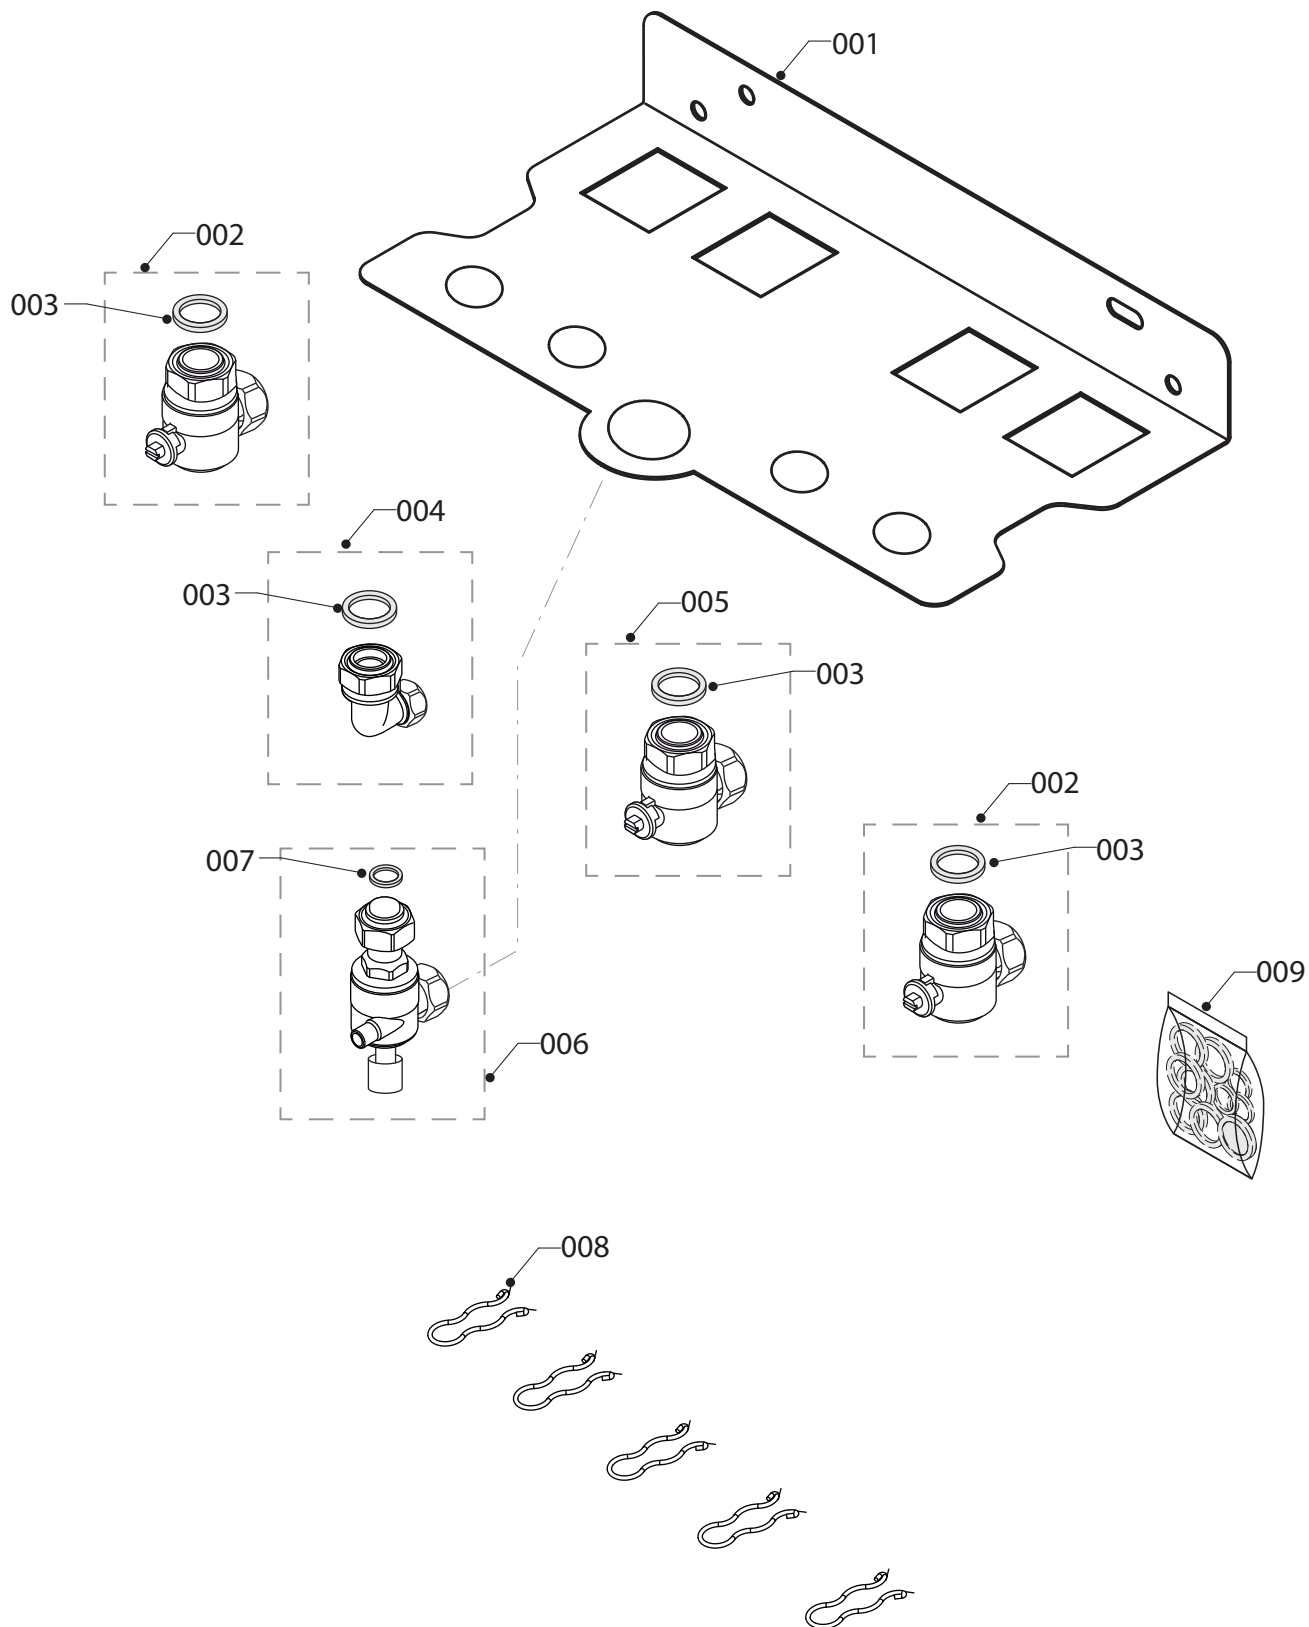

07b Присоединительный набор
23MOV19, 23MTV19

02 - 0 - 07 - 03