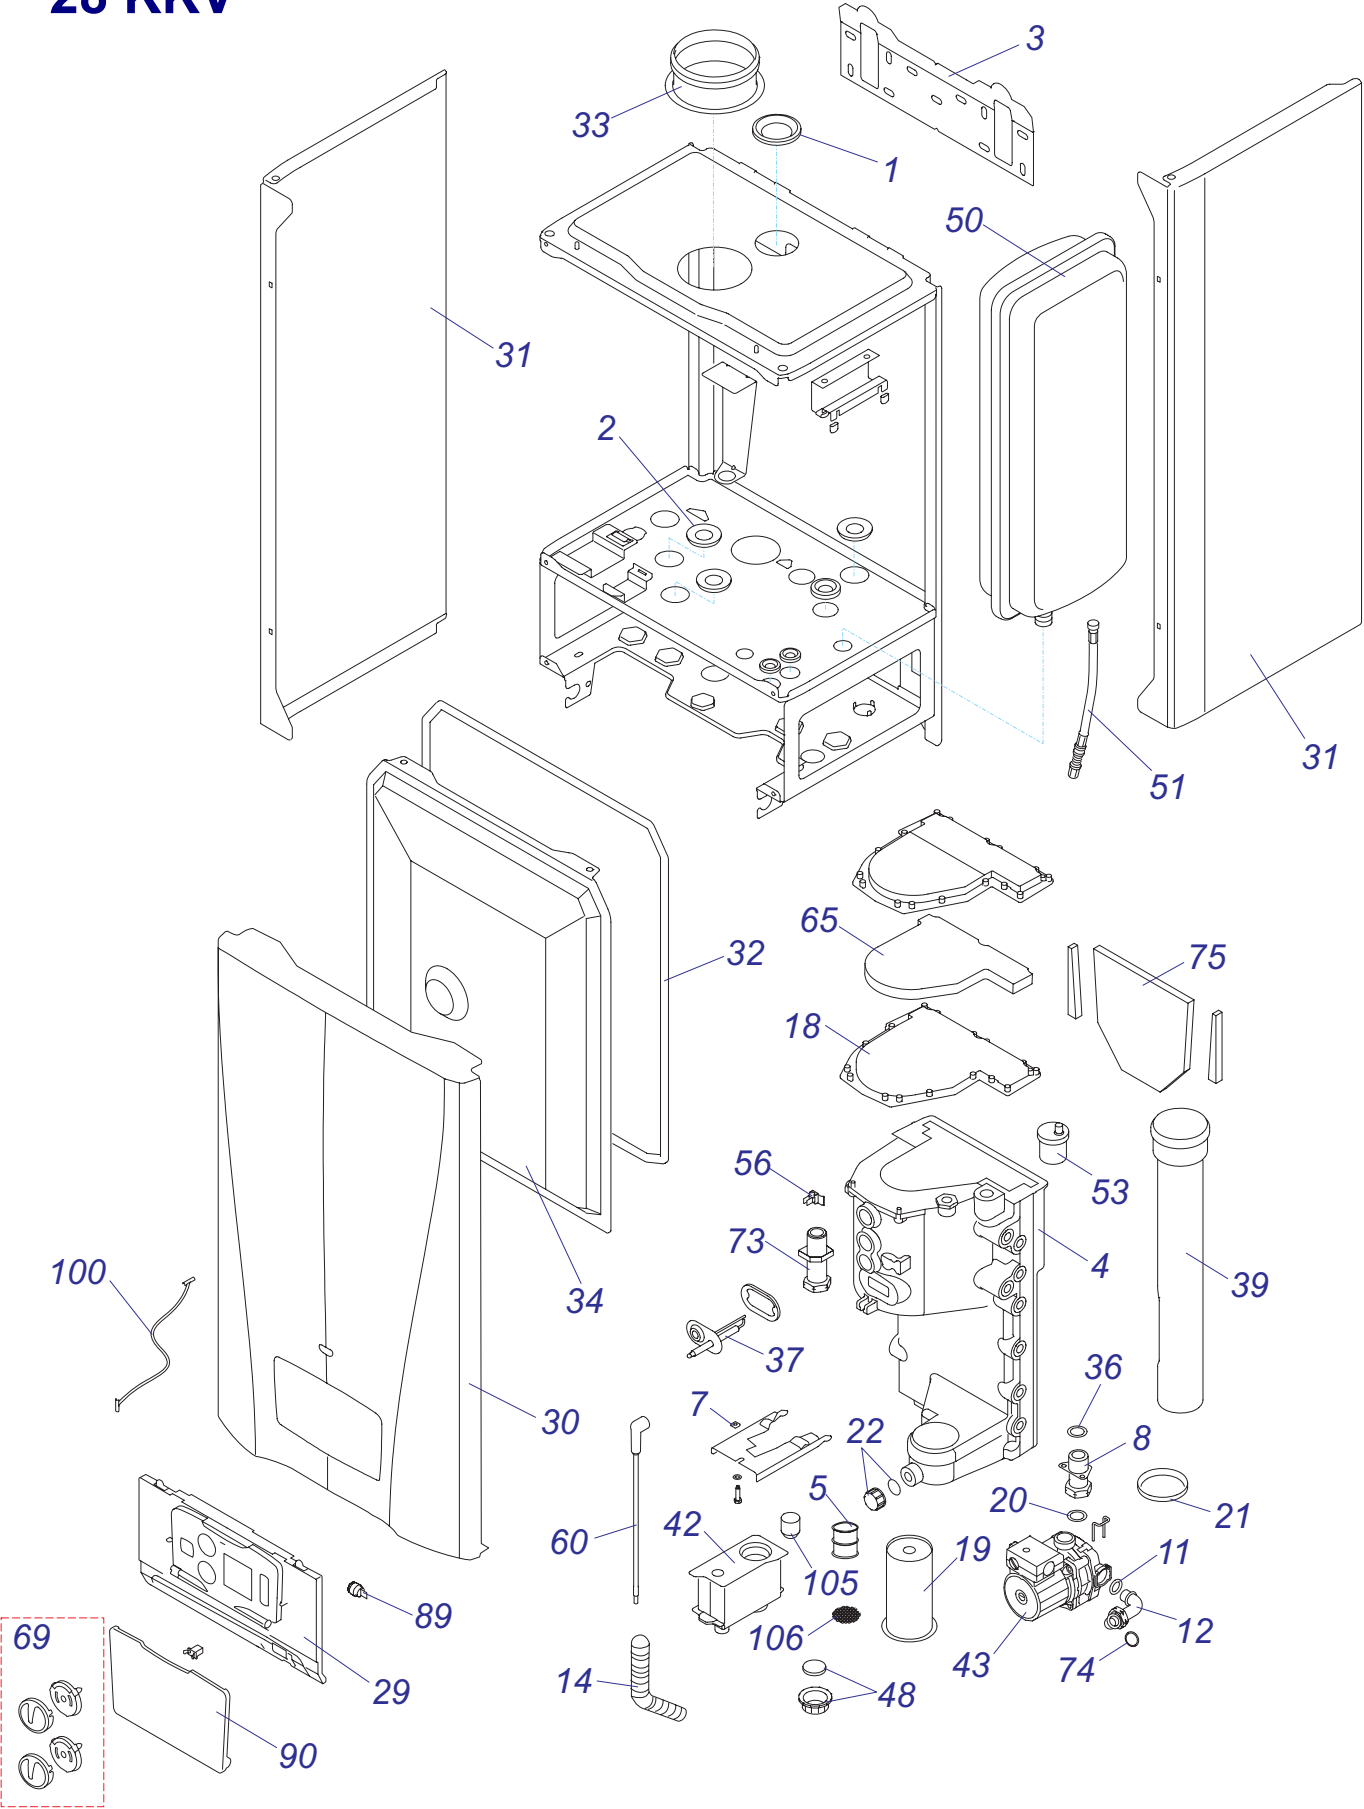

28 KKV

28 KKV

28 ККВ - ЛЕВ

№	№ для заказа	Название	№	№ для заказа	Название	№	№ для заказа	Название
1	A000035106	Переходник(воздух.клапан)(x2)	37	A000035181	Электрод розжига	73	0020015137	Адаптер
2	A000035107	Прокладка D=15mm(5шт.)	38	0020015134	Газовый клапан G20 28kW	74	0020014659	Прокладка
3	A000035108	Крепежная планка	39	0020015140	Труба выхода продуктов сгор.	75	0020015139	Изоляция
4	0020096388	Теплообменник 24/28kW	40	A000035180	Прокладка вентилятора	76	0020015145	Распределитель
5	A000035115	Адаптер сифона	41	A000035128	Теплообменник пластинчатый	77	0020015146	Трубка
6	A000035119	Корпус	42	A000035130	Сифон сборный	78	0020015147	Трубка расширит.бака
7	A000035121	Держатель с крепежом	43	A000035131	Насос	79	0020015148	Распределитель
8	A000035125	Трубка с креплением	44	A000035132	3-ходовой клапан с двигателем	80	0020015149	Гидравлич. присоединение
9	0020017358	Жгут проводов NN	45	A000035133	Привод 3-ходового клапана	81	0020015150	БАИПАС
10	A000035155	Трубка газовая	46	A000035334	Датчик протока	82	0020015151	Трубка бай-пасса
11	A000035157	Прокладка	47	A000035136	Сетчатый фильтр	83	2000801863	Прокладка
12	A000035158	Трубка	48	A000035186	Заглушка сифона с прокладкой	84	2000801918	Жгут проводов
13	A000035162	Трубка	49	0020015141	Фильтр SV	85	2000801923	Плата термостата
14	A000035165	Трубка	50	0020015142	Расширительный бак 8l	86	2000801932	Предохранитель 125mA
15	A000035166	Комплект зажимов	51	0020015143	Шланг для расширит.бака ККВ	87	0020014182	Прокладка
16	A000035167	Прокладка D15	52	0020015144	Трубка с обратным клапаном	88	2000801957	Прокладка 3/4"
17	A000035168	Прокладка	53	A000035139	Воздухоотводчик	89	2000802017	Демпфер
18	A000035175	Прокладка теплообмен.	54	2000801930	Сетевой выключатель	90	2000802020	Зажим
19	A000035176	Горелка 28kW	55	0020027897	Плата интерфейса	91	2000802032	Кабель платы управления
20	A000035177	Прокладка	56	A000035142	Датчик температуры котла	92	2000801948	Прокладка 18мм
21	A000035179	Прокладка трубки прод.сгор.	57	A000460211	Трансформатор	93	2000801950	Прокладка 10мм
22	A000035182	Заглушка + прокладка	58	A000035144	Трансформатор розжига	94	0020014173	Клапан предохран.3 бара
23	A000035335	Фильтр ГВС	59	A000035147	Жгут проводов к трансфор.розж.	95	A000024135	Датчик давления
24	A000035352	Трубка котла (подача)	60	A000035148	Жгут проводов к электроду розж.	96	2000801905	Надставка клапана выпуск.
25	A000035360	Присоединение	61	A000035350	Плата 3-ходового клапана	97	2000801947	Зажим D18мм-клапан
26	A000035361	Трубка ХВС (в фильтр)	62	A000035185	Термостат аварий.с держат.	98	2000801951	Зажим D10мм
27	A000035363	Трубка ГВС пластин.теплообм.	63	2000801934	Датчик температуры ГВС	99	0020034962	Клапан подпитки
28	0020020682	Плата управления SYMSI 7	64	2000801935	Датчик температуры котла	100	801874	Держатель
29	0020015153	Панель управления ККВ	65	0020015138	Изоляция теплообмен.	101	0020043955	Прокладка
30	0020015155	Панель облицовки перед.	66	0020014664	Дроссельная шайба	102	801924	Перегородка плата управл.пласт.
31	A000460216	Панель облицовки бок.	67	0020014665	Зажим D15	103	0020018825	Прокладка (PK3)
32	A000460218	Изоляция турбокам.-компл.	68	0020014786	Предохранитель 315МА ККВ	104	0020044916	Прокладка (PK10)
33	0020015135	Адаптор дымохода	69	0020035583	Ручки управления (3+3+1)	105	0020044917	Поплавок
34	0020015136	Крышка турбокамеры	70	0020015128	Жгут проводов	106	0020044918	Фильтр сифона
35	2000802204	Вентилятор	71	0020015129	Прокладка			
36	A000035112	Прокладка (10 шт)	72	0020015130	Зажим			