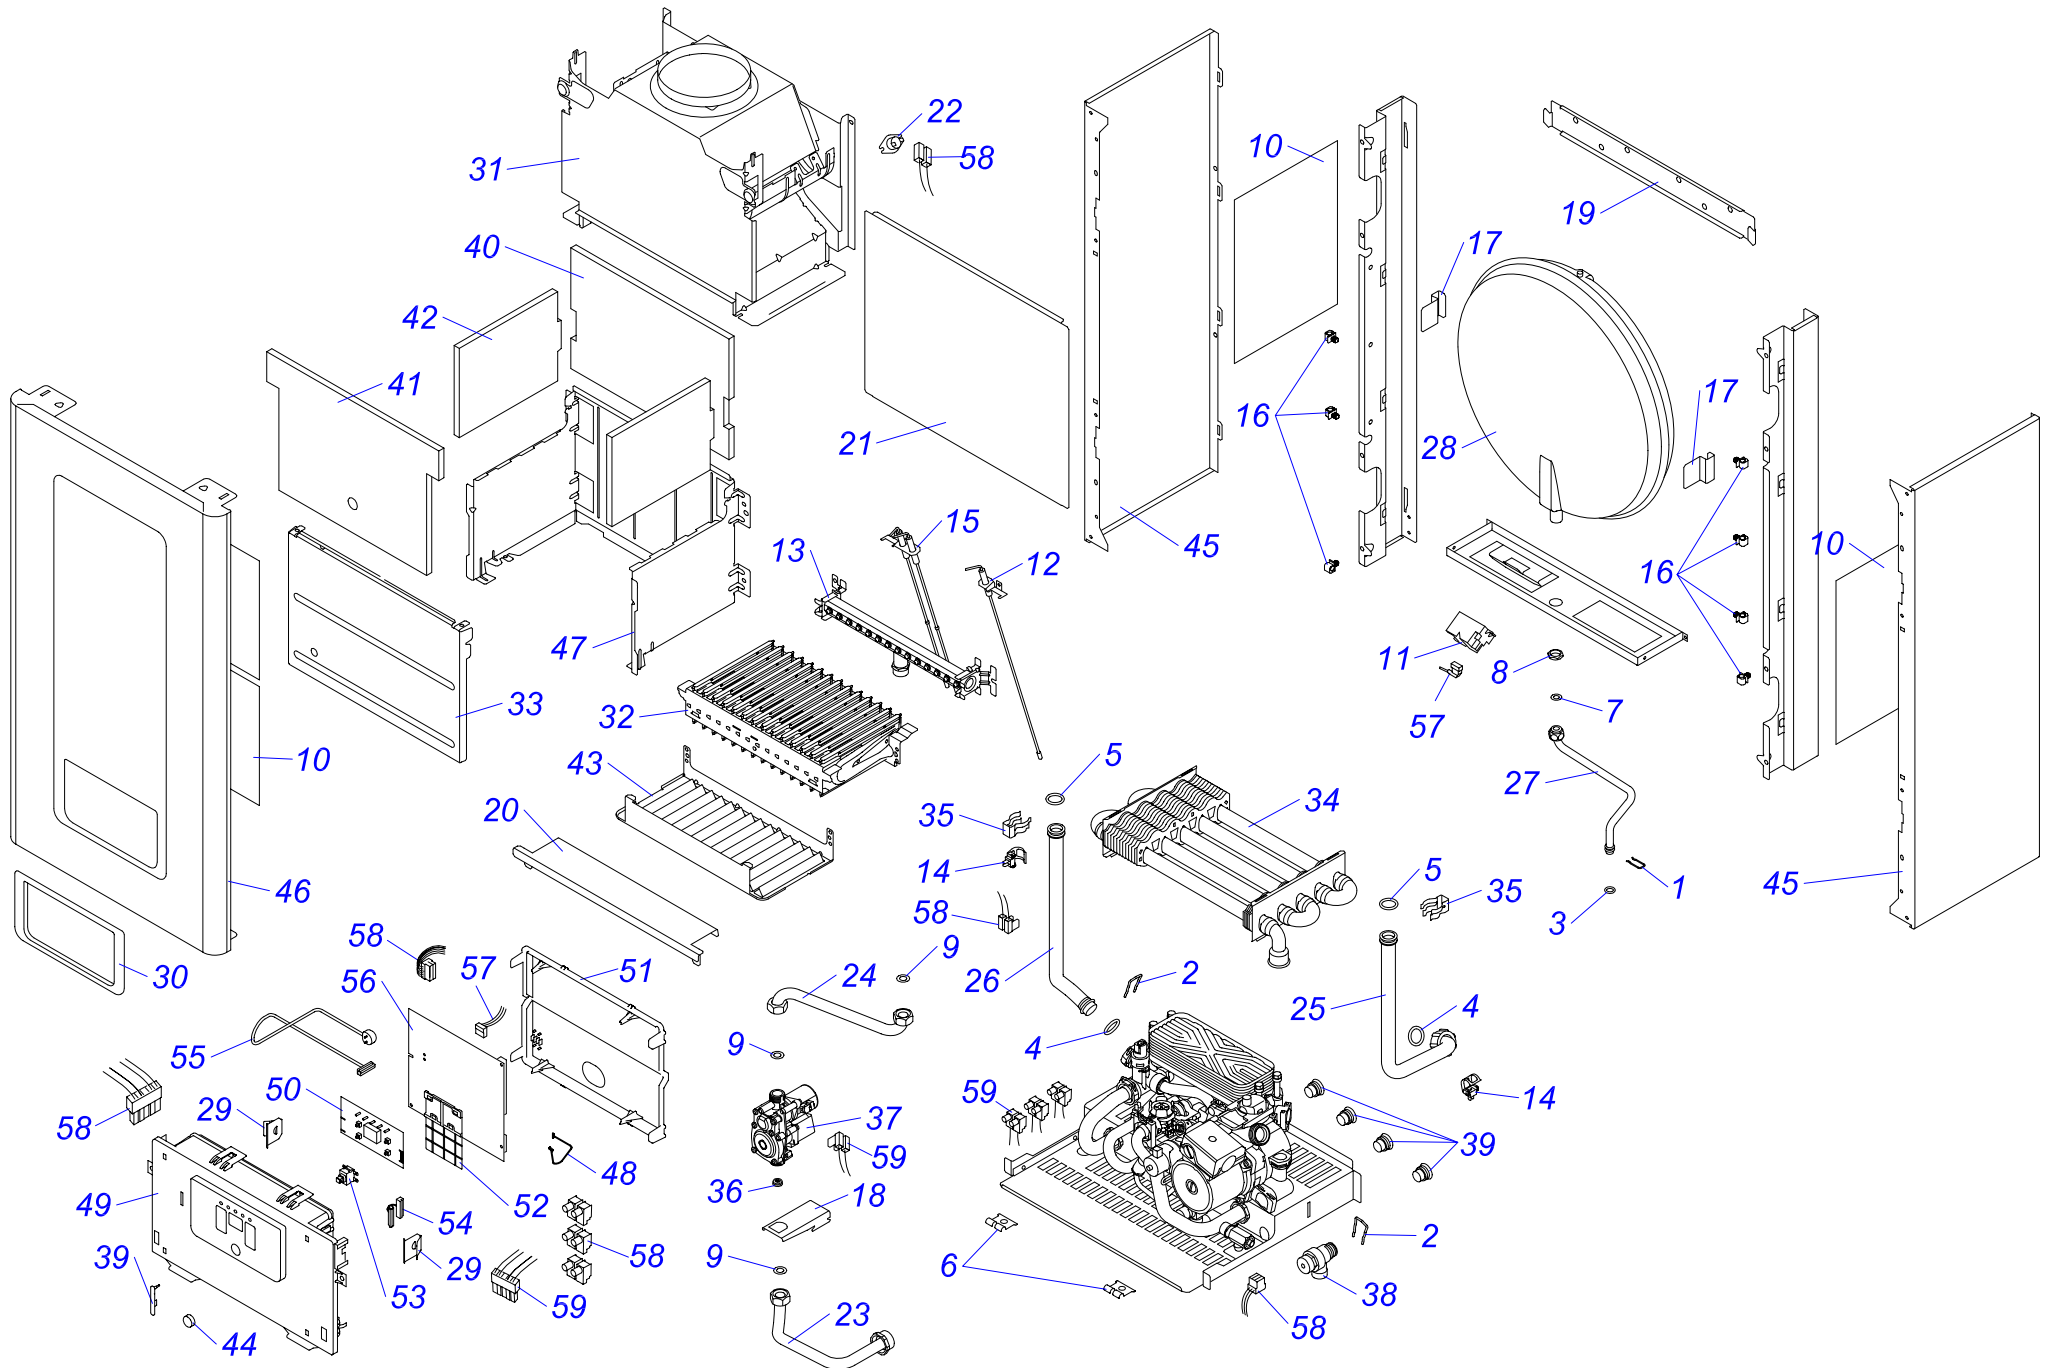

24 KOV 18

24 KOVR 18

№	№ для заказа	Название	№	№ для заказа	Название	№	№ для заказа	Название
1	0020014164	Зажим (x10)	21	0020049258	Панель облицовки (задн.) 18	41	0020049303	Изоляция
2	0020014176	Зажим D18/20	22	0020049261	Термостат продуктов сгор.65+3°C	42	0020049304	Изоляция
3	0020014177	Прокладка 9,6x2,4 (x10)	23	0020049262	Трубка газовая v.18	43	0020034738	Отражатель E
4	0020014183	Прокладка 19,8 x 3,6 (x10)	24	0020049263	Трубка газовая v.18	44	0020038359	Кнопка сетевого выключателя
5	0020020741	Прокладка	25	0020049264	Трубка котла (обратка) v18 секц.	45	0020049259	Панель облицовки (бок.) L+P 18
6	0020020774	Держатель блока управ.(верх.)	26	0020049265	Трубка котла (подача) v18	46	0020049260	Панель облицовки (перед.) P18
7	0020033473	Прокладка 15x8x2	27	0020049266	Трубка расширит.бака	47	0020049305	Корпус камеры сгорания 24kW
8	0020033836	Гайка 3/8"	28	0020049267	Расширительный бак 8л	48	0020025183	Жгут проводов ВМУ-А1
9	0020033932	Прокладка 18x10x2	29	0020049273	Держатель блока управления	49	0020038355	Лицевая панель блока управл.
10	0020034106	Фольга-отражатель - II	30	0020039701	Рамка	50	0020038356	Плата дисплея v.18
11	0020034711	Трансфор.розжига ZI62/12	31	0020049284	Стабилизатор тяги 24kW v.18	51	0020038357	Панель блока управления (задн.)
12	0020034840	Электрод ионизацион.DIN	32	0020049285	Горелка	52	0020038358	Панель защиты сетев.выключат.
13	0020044942	Рампа гор.SD 14 рам.1.30DIN	33	0020049286	Панель камеры сгорания (перед.)	53	0020038360	Сетевой выключатель
14	0020035043	Датчик наружный 18мм-JS322	34	0020049288	Теплообменник	54	0020038362	Жгут проводов
15	0020035528	Электроды розжига DIN	35	0020049289	Зажим	55	0020038361	Сетевой кабель
16	0020035609	Зажим кабельный 0174820	36	0020049292	Диафрагма 6,30	56	0020049268	Плата управления Panther18
17	0020049253	Зажим расширител.бака (бок.)	37	0020049296	Газ.клапан GASTER4 s reg.	57	0020095659	Жгут проводов
18	0020049254	Держатель газового клапана	38	0020014173	Клапан предохранительный 3 бара	58	0020095661	Жгут проводов, АТМО
19	0020068845	Крепежная планка v.18	39	0020049280	Пластиковая заглушка	59	0020092827	Жгут проводов 24KV18
20	0020049256	Опора блока управления	40	0020049302	Изоляция камеры сгорания