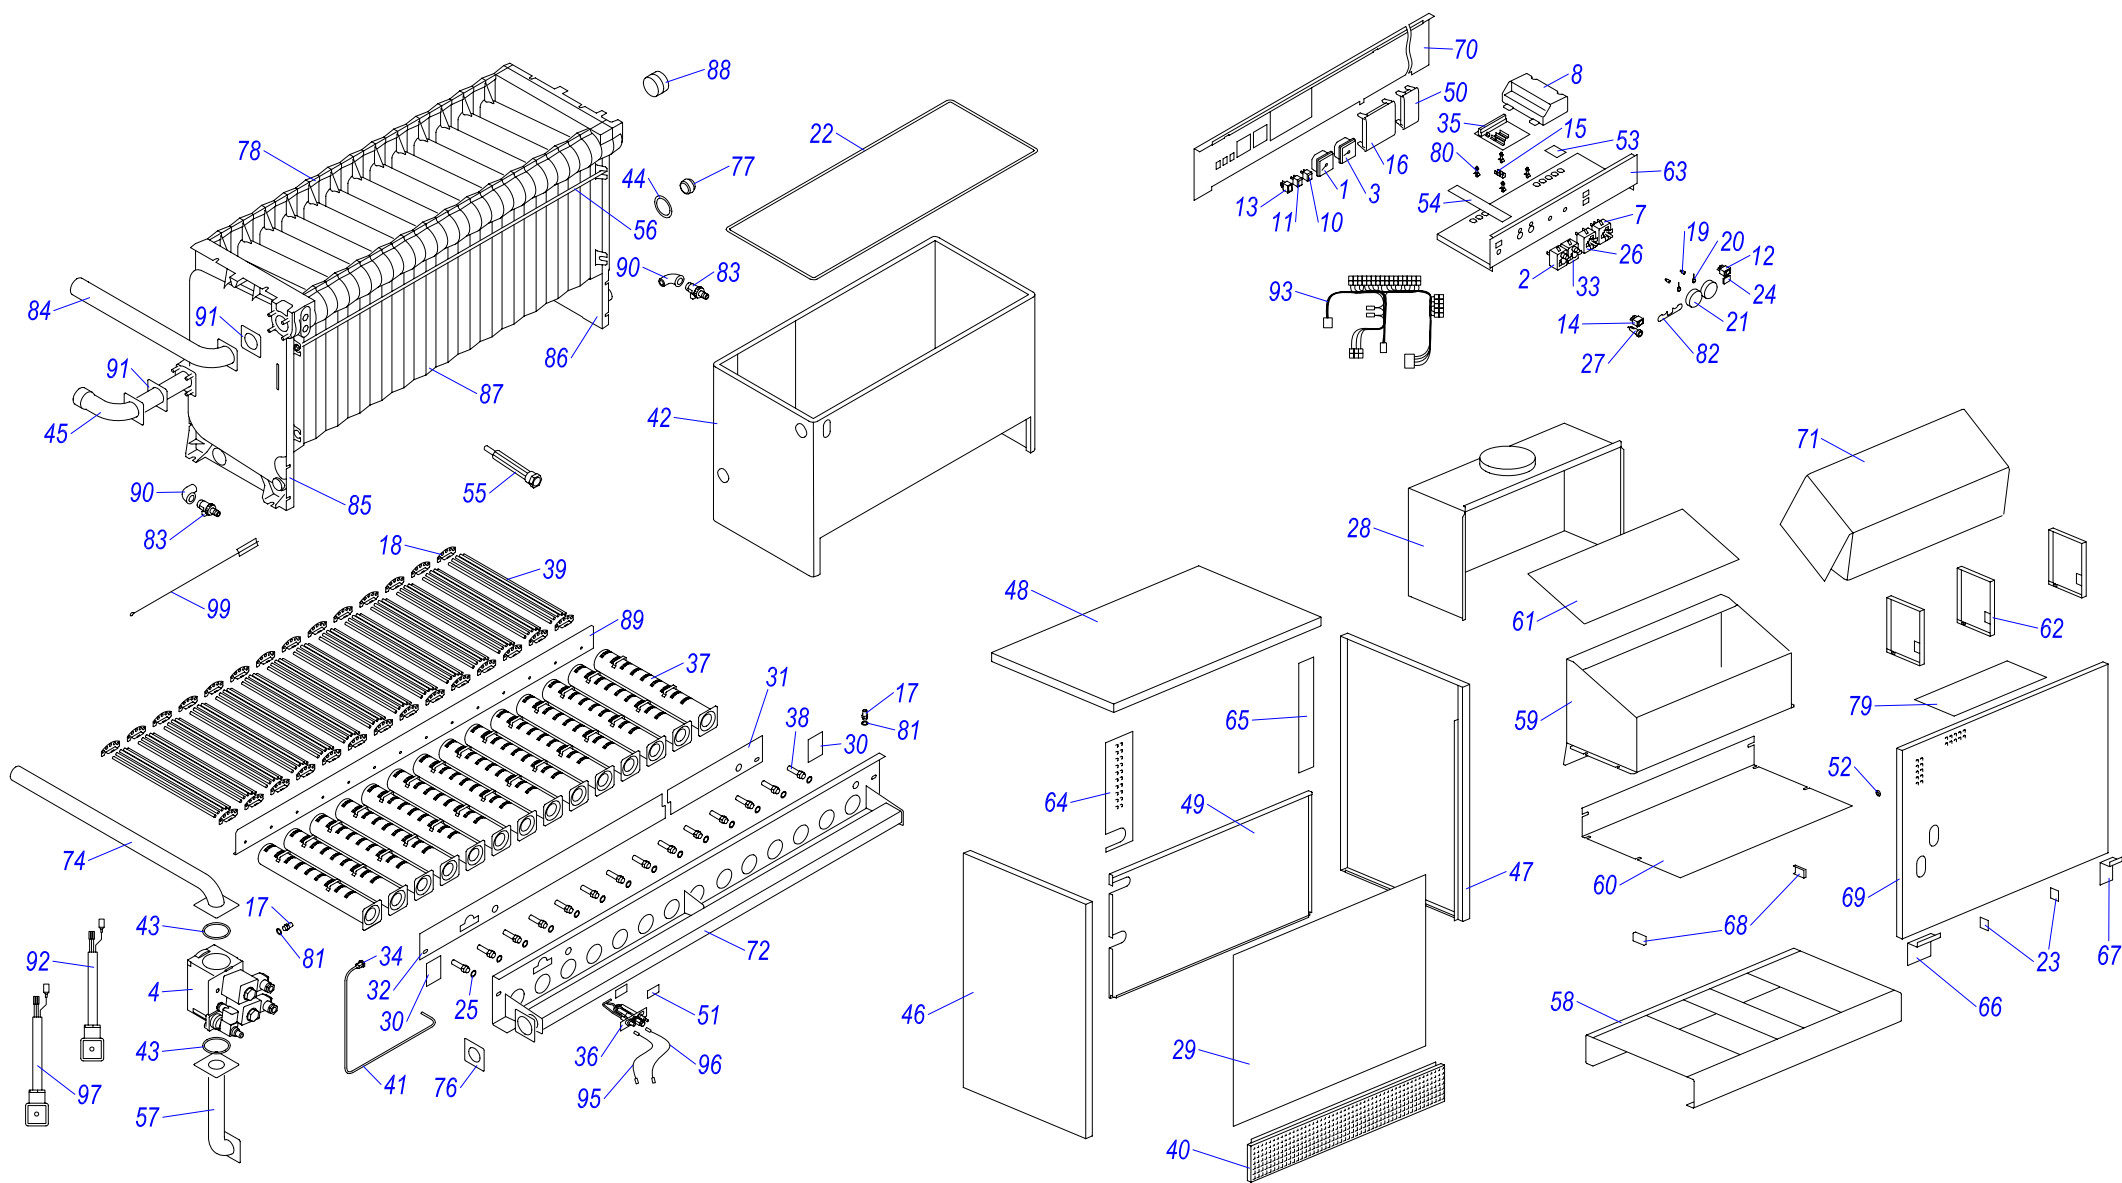

130,150 KLO - GRIZZLY