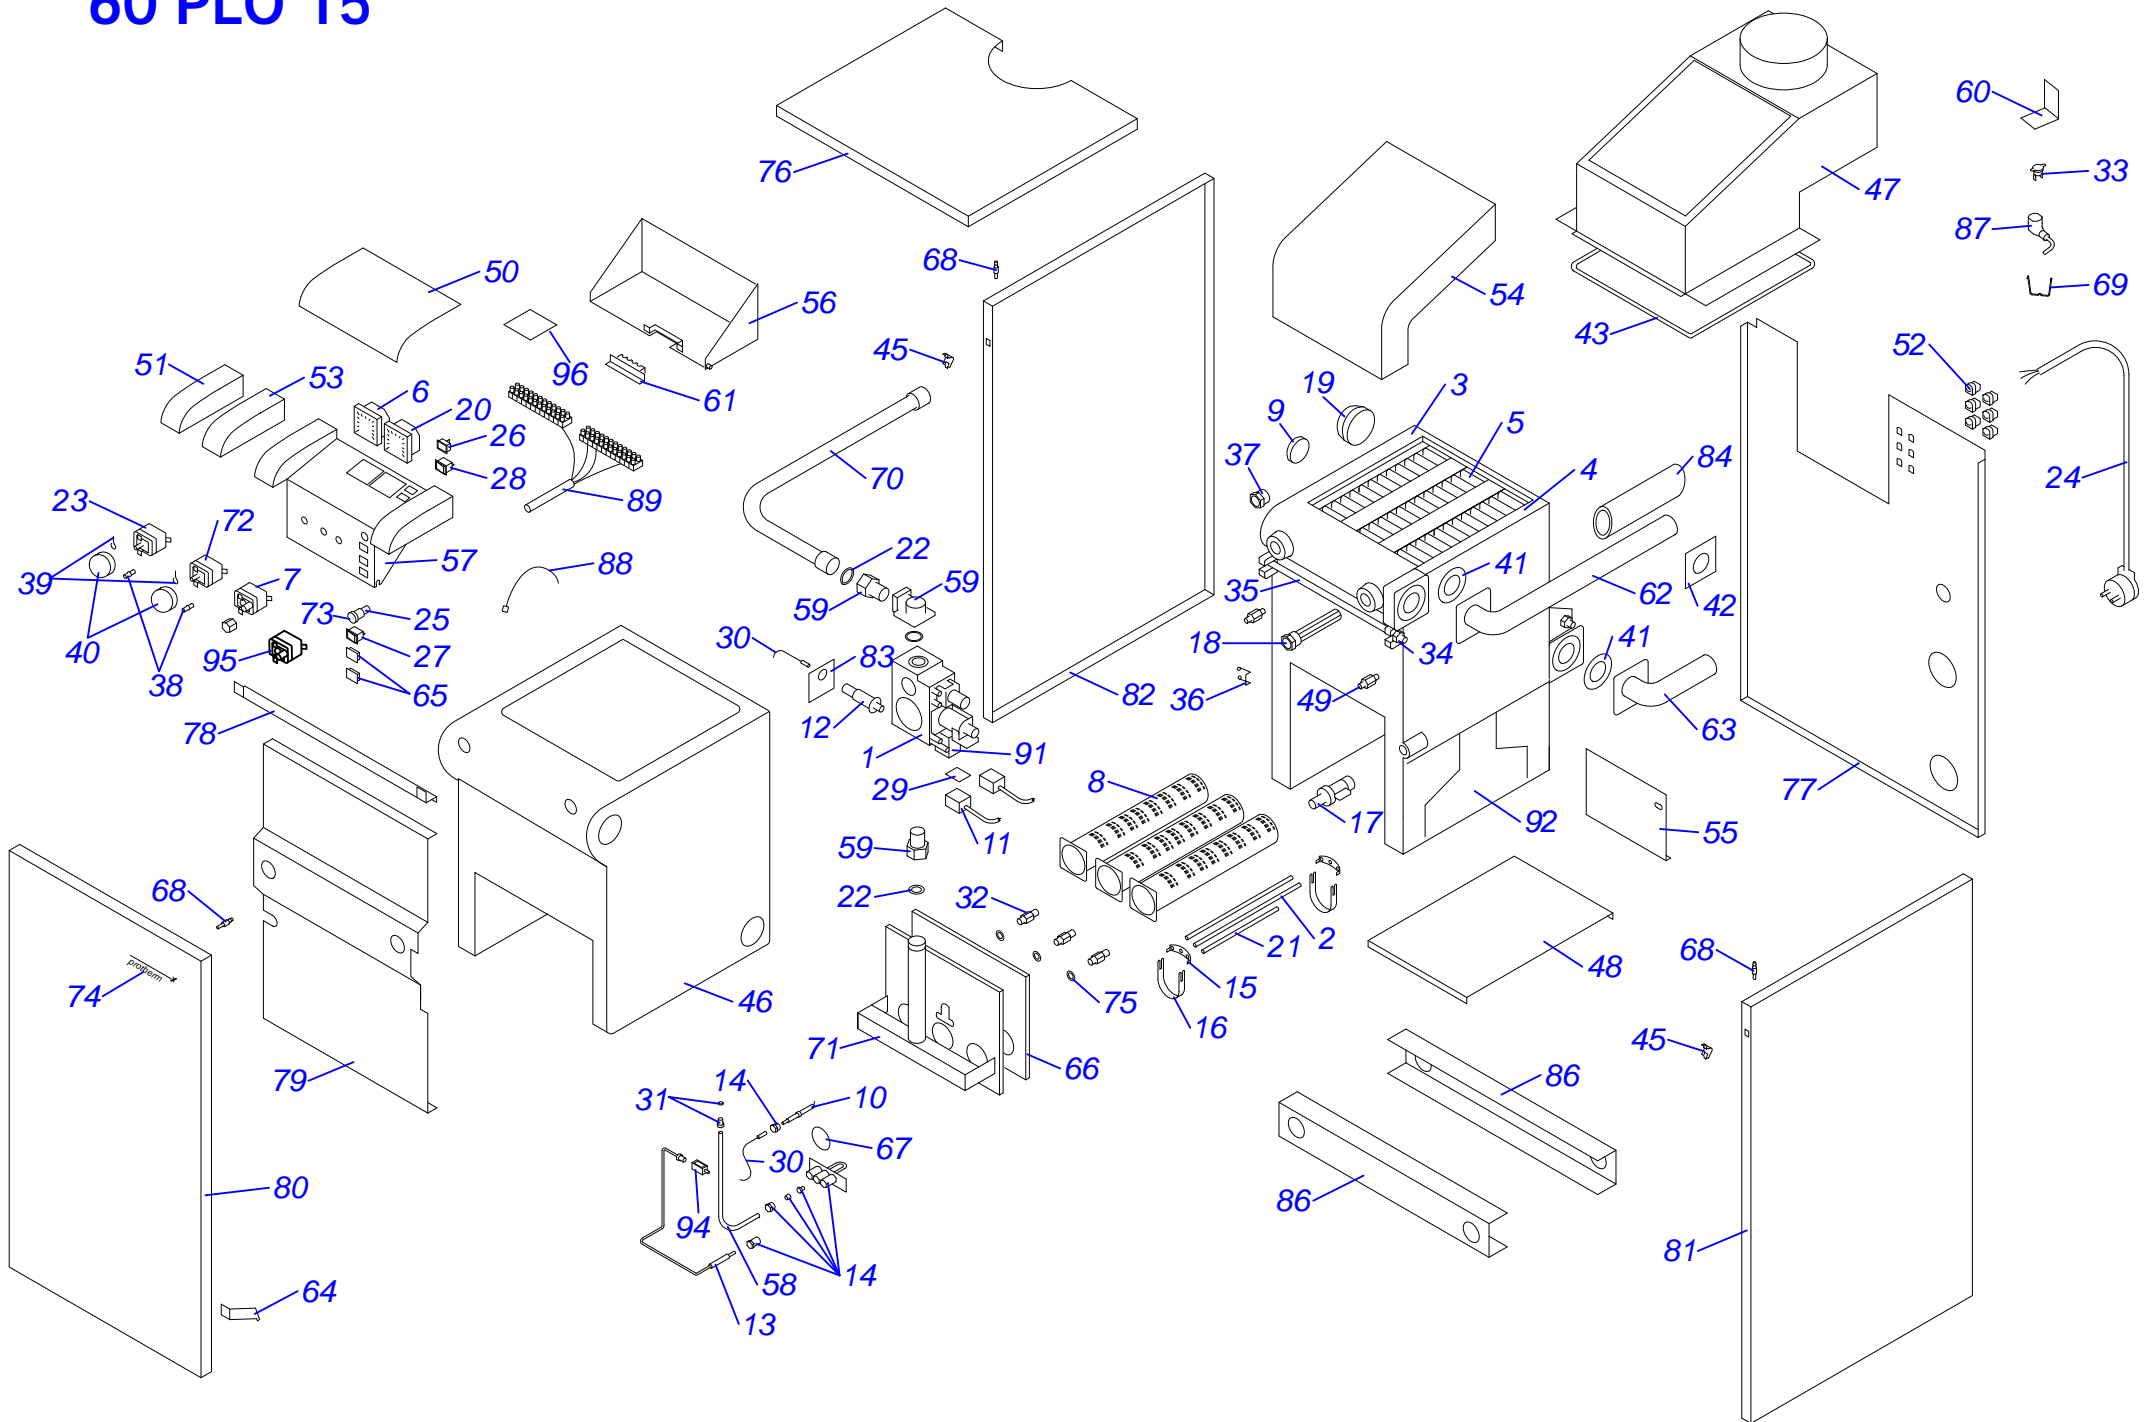

60 PLO 15

20,30,40,50,60 PLO 15