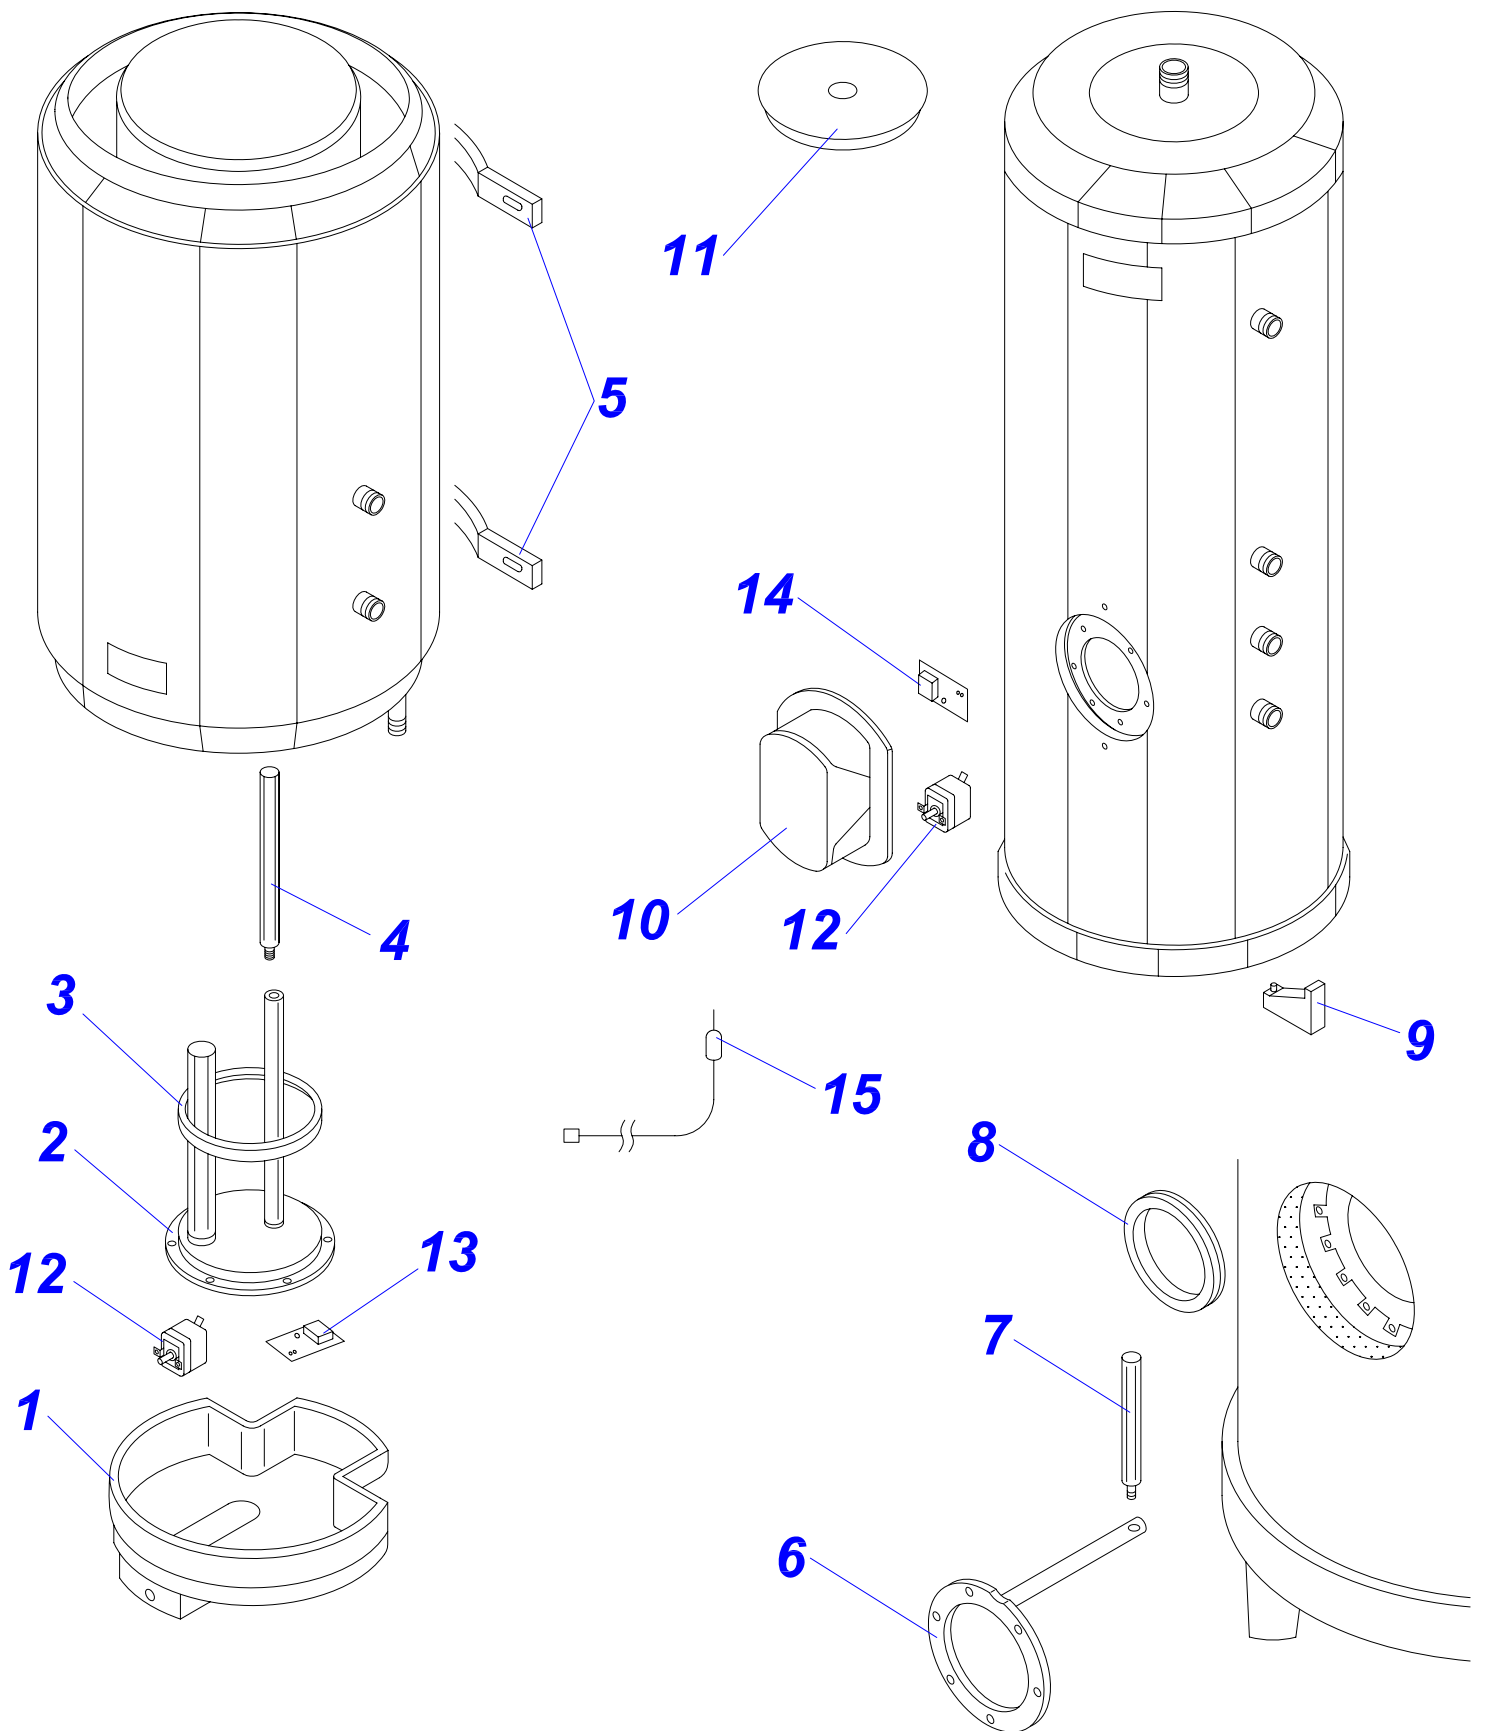

B100Z, B200S, B200Z

бойлеры В100Z, В200S, В200Z

№	№ для заказа	Название	№	№ для заказа	Название	№	№ для заказа	Название
1	0020033948	Панель облицов.нижн.	6	0020043528	Фланец	11	0020043527	Панель облицовки (верх.)
2	0020033949	Фланец бойлера	7	0020033947	Анод В150S	12	0020035579	Термостат бойлераВ100,В200
3	0020033950	Прокладка	8	0020033946	Прокладка бойлера200	13	0020034658	Электрон.плата защиты АСІ
4	0020027583	Анод В200Z	9	0020043525	Ножка	14	0020034659	Электрон.плата защиты АСІ
5	0020043529	Консоль монтажная	10	0020043526	Крышка	15	0020083560	Титановый анод + заглушка