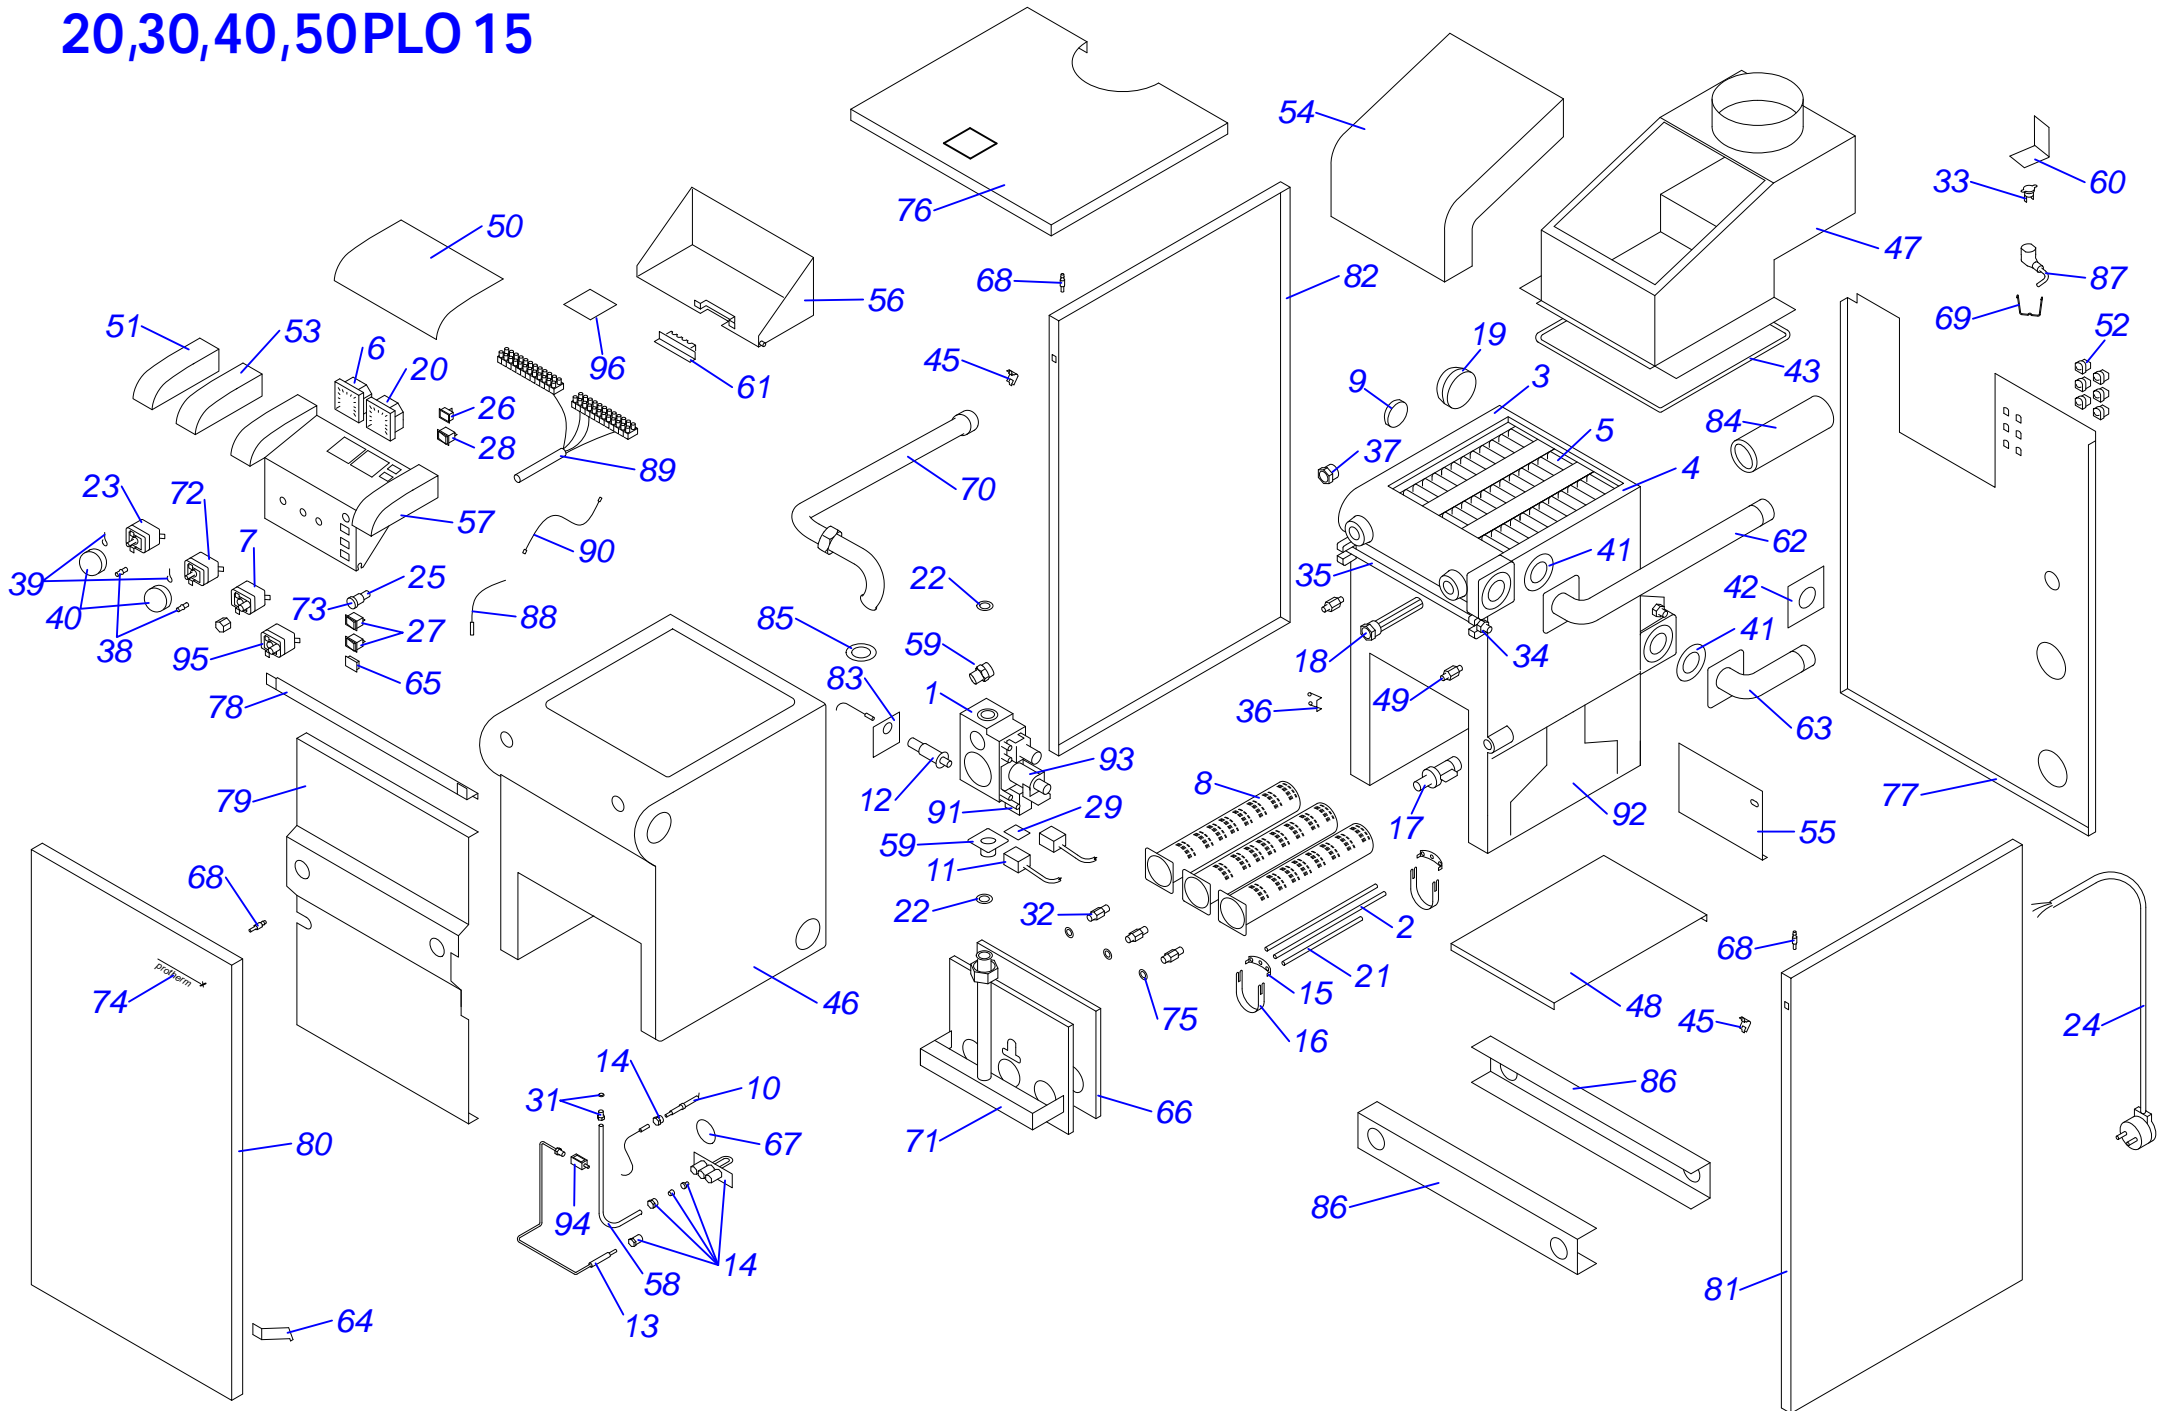

№	№ для заказа	Название	№	№ для заказа	Название	№	№ для заказа	Название
1	0020034109	Рама котла (перед.) 20Li v13	27	0020033277	Форсунка для горелки 2,65мм	56	0020025286	Термостат аварийный (LY)
	0020034111	Рама котла (перед.) 30Li v13	28	0020034628	Горелочные трубы 103.257 (20,30)	91	0020092838	Заглушка 1 1/4 INC
	0020034193	Рама котла (перед.) 40 кВт		0020025292	Горелочные трубы (40,50)	58	0020025281	Термостат рабочий (TY)
	0020034626	Рама котла (перед.) 50 кВт	29	0020027665	Прокладка 24x15x2	59	0020033445	Ограничительная пружина
2	0020034110	Рама котла (задн.) 20Li v13	30	0020033874	Фитинг 1/2"	60	0020033454	Ручки управления - D
	0020034112	Рама котла (задн.) 30Li v13	31	0020025220	Газовый клапан 824 (20-50)	61	0020033444	Ограничительный винт
	0020034194	Рама (задн.) 40 кВт	32	0020027518	Кабель для 820	62	0020025285	Термостат рабочий 3-кон.
	0020034627	Рама (задн.) 50 кВт	33	0020033902	Кабель HO85	63	0020033866	Панель блока управления PLO,KLO13
3	0020043494	Отражатель 20Li v13 - II	34	0020027519	Кнопка пьезорозжига NOVA	64	0020033904	Крепление проводов
	0020043495	Отражатель 30Li v13 - II	35	0020035593	Крепление кнопки пьезорозжига PLO	65	0020033240	Клеммник 6336-37-12-10
	0020043562	Отражатель камеры сгорания 40	36	0020033468	Прокладка 22x2,5	66	0020027490	Плата управления MOD v13
	0020043563	Отражатель камеры сгорания 50	37	0020033487	Фланец угловой DN 15 R3612	67	0020033844	Заглушка KLO,PLO13
4	0020033959	Теплообменник (3-секции)	38	0020043440	Трубка газовая Li v13	68	0020033834	Заглушка KLO,PLO13
	0020034632	Теплообменник (4 секции)		0020043540	Трубка газовая - 465мм	69	0020033831	Крышка KLO,PLO13
	0020033960	Теплообменник (5-секц.)	39	0020033481	Уплотнительный шнур 15x2	70	0020035592	Панель облицовки (бок.) L
	0020033961	Теплообменник (6-секц.)	40	0020033792	Стабилизатор тяги 20Li v13	71	0020033554	Штырь M4
5	0020033476	Прокладка 60x40x2		0020033795	Стабилизатор тяги 30Li v13	72	0020033555	Зажим 16
6	0020033907	Трубка котла (подача) - v13		0020033920	Стабилизатор тяги 40Li v13	73	0020035283	Панель облицовки верх. 20KLO15
7	0020033908	Трубка котла (обратка) - v13		0020033923	Стабилизатор тяги 50 Li v13		0020035267	Панель облицовки верх. 30Li v13
8	0020027543	Шаровый кран вып. 3/8"	41	0020043295	Панель стабил.тяги 20KLO,PLO		0020035289	Панель облицовки верх. 40KLO15
9	0020027557	Гильза для 4 датчиков		0020043296	Панель стабил.тяги 30KLO,PLO		0020035253	Панель облицовки верх. 50Li v13
10	0020033439	Заглушка 1/2" 12mmdr		0020043568	Панель стабил.тяги 40KLO,PLO	74	0020035591	Панель облицовки (бок.) P
11	0020033797	Отражатель 20 Li v.13	41	0020033999	Панель стабил.тяги 50KLO,PLO	75	0020049343	Панель облицовки (задн.) 20
	0020033798	Отражатель 30 Li v.13	42	0020033864	Изоляция 20Li v.13		0020049344	Панель облицовки (задн.) 30
	0020033964	Отражатель 40KLOK13		0020033868	Изоляция 30 Li		0020049345	Панель облицовки (задн.) 40
	0020033927	Отражатель 50 Li v13		0020043520	Изоляция 40 Li		0020049346	Панель облицовки (задн.) 50
12	0020034035	Основание горелки - III 20PLO13		0020033929	Изоляция 50 Li	76	0020033838	Переходник кабельный - пласт.
	0020034036	Основание горелки - III 30PLO13	43	0020033527	Держатель термостата прод.сгор.	77	0020035586	Панель облицовки (перед.) 20 Li v13
	0020043521	Основание горелки 40 PLO13	44	0020033305	Термостат биметал.необрат.80°C		0020035587	Панель облицовки (перед.) 30 Li v13
	0020043537	Основание горелки 50PLO13	45	0020033325	Защитный кожух датчика продукт.сгор.		0020035588	Панель облицовки (перед.) 40KLO13
13	0020033933	Изоляция горелки 20PLO13	46	0020033736	Изоляция теплообмен. 20 v.13		0020033924	Панель облицовки (перед.) 50 Li v13
	0020033934	Изоляция горелки 30PLO13		0020033737	Изоляция теплообмен. 30 v.13	78	0020033910	Фиксатор панели Л+П
	0020033930	Изоляция горел.40PLO13-357x207		0020033917	Изоляция теплообмен. 40 v13	79	0020043534	Этикетка PROTHERM 90мм
	0020033931	Изоляция горел.50PLO13-442x207		0020033926	Изоляция теплообмен. 50 v13	80	0020033873	Жгут проводов PLO13 (20,30)
14	0020033994	Горелка пилотная PLO 440.0261.14	47	0020035304	Кожух передний внутрен.20KLO,PLO15		0020033952	Жгут проводов 40-60 PLO13
15	0020033281	Сопло для запал.горелки G27.2		0020035305	Кожух передний внутрен.30KLO,PLO15	81	0020033175	Сетевой кабель
16	0020025265	Чугунная секция - (левая)		0020035306	Кожух передний внутрен.40KLO,PLO15	82	0020027526	Держатель охладж.стержней 142.0106
17	0020025266	Чугунная секция - (правая)		0020035307	Кожух передний внутрен.50KLO,PLO15	83	0020027527	Держатель охладж.стержней U142.0223
18	0020033871	Трубка Li v.13 210мм	48	0020049353	Опора блока управл.40 кВт L(20-50)	84	0020025237	Охлаждающий стержень 142.0230.00
19	0020033251	Винтовое соединение 6мм		0020049354	Опора блока управления 50 кВт LI	85	0020027612	Охлаждающий стержень 205мм
20	0020025267	Чугунная секция - (средняя)	49	0020033867	Панель блока управления KLO13	86	0020043190	Изоляция трубы котла 1"(внутр.диаметр)
21	0020027520	Термопара 55мм, M9x1	50	0020025279	Термометр	87	0020033830	Винт ограничительный M8

20,30,40,50PLO 15