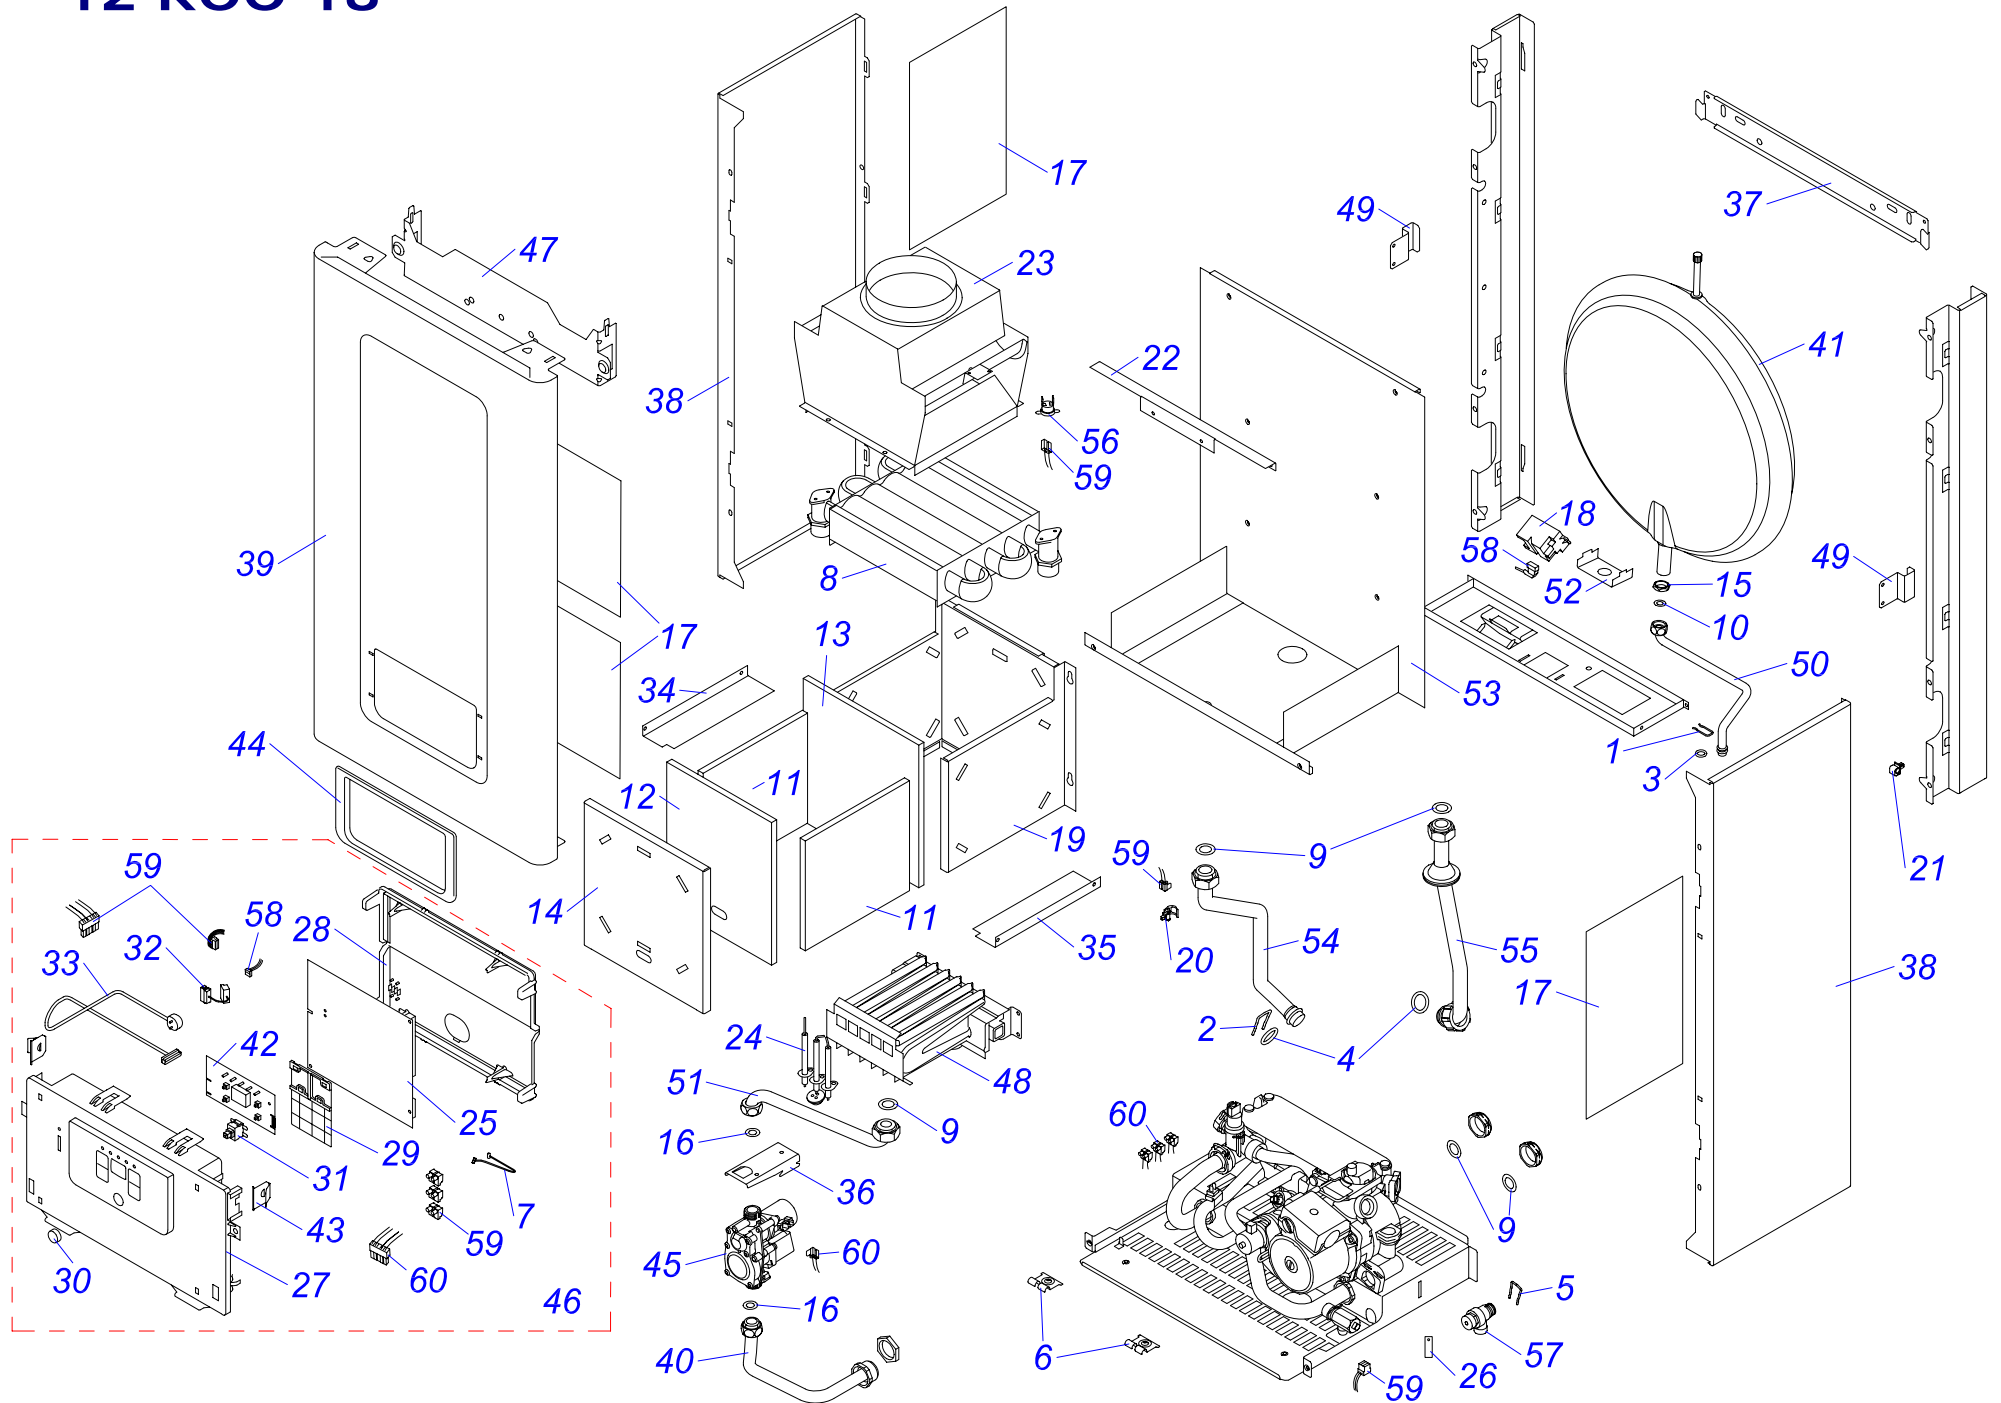

12 KOO 18

12 КОО 18

№	№ для заказа	Название	№	№ для заказа	Название	№	№ для заказа	Название
1	0020014164	Зажим (x10)	21	0020035609	Зажим кабельный 0174820	41	0020049267	Расширительный бак 8л
2	0020014176	Зажим D18/20	22	0020035611	Держатель стабилизатора тяги	42	0020038356	Плата дисплея v.18
3	0020014177	Прокладка 9,6x2,4 (x10)	23	0020035613	Стабилизатор тяги 12 v.15	43	0020049273	Держатель блока управления
4	0020014183	Прокладка 19,8 x 3,6 (x10)	24	0020035628	Электроды 12KXZ17	44	0020039701	Рамка
5	0020014185	Зажим	25	0020049268	Плата управления РСВ, Panther18	45	0020049296	Газ.клап. GASTEP4 s reg NG VK8515
6	0020020774	Держатель блока управл.(верх.)	26	0020038081	Рычажок предохран. клапана	46	0020049300	Блок управления Panther v.18
7	0020025183	Жгут проводов ВМУ-А1	27	0020038355	Лицевая панель блока управления	47	0020061871	Крепежная планка, 12КОО18
8	0020025314	Теплообменник С.00.35.056.02	28	0020038357	Панель блока управления (задн.)	48	0020061872	Горелка 401.0929.15 (inj. 1.25)
9	0020027665	Прокладка 24x15x2	29	0020038358	Панель защиты сетевого выключ.	49	0020061874	Держатель расширительного бака
10	0020033473	Прокладка 15x8x2	30	0020038359	Кнопка сетевого выключателя	50	0020061875	Трубка расширительного бака v.18
11	0020033524	Изоляция камеры сгор. SK184x168	31	0020038360	Сетевой выключатель	51	0020061876	Трубка газовая, верх. v.18
12	0020033578	Изоляция горелки 185x218	32	0020038362	Жгут проводов	52	0020061877	Держатель расширительного бака
13	0020033580	Изоляция горелки 204x218	33	0020038361	Сетевой кабель	53	0020061878	Рама котла, 12КОО18
14	0020033780	Панель камеры сгор.12(перед.)	34	0020043892	Планка (левая)	54	0020061879	Трубка котла (подача) VV Pant.12 v18
15	0020033836	Гайка 3/8"	35	0020043893	Планка (правая)	55	0020061880	Трубка котла (обратка) VV Pant.12 v18
16	0020033932	Прокладка 18x10x2	36	0020049254	Держатель газового клапана	56	0020061885	Термостат продуктов сгорания 60±3°C
17	0020034106	Фольга-отражатель - II	37	0020068845	Крепежная планка v.18	57	0020014173	Клапан предохранительный 3 бара
18	0020034711	Трансформатор розжига Z162/12	38	0020049259	Панель облицовки (бок.) L+P 18	58	0020095659	Жгут проводов
19	0020034879	Основание камеры сгорания	39	0020049260	Панель облицовки (перед.) P18	59	0020095663	Жгут проводов, АТМО, 12kW
20	0020035043	Датчик наружный 18мм-JS3227/17	40	0020049262	Трубка газовая v.18	60	0020095664	Жгут проводов 24КХО18