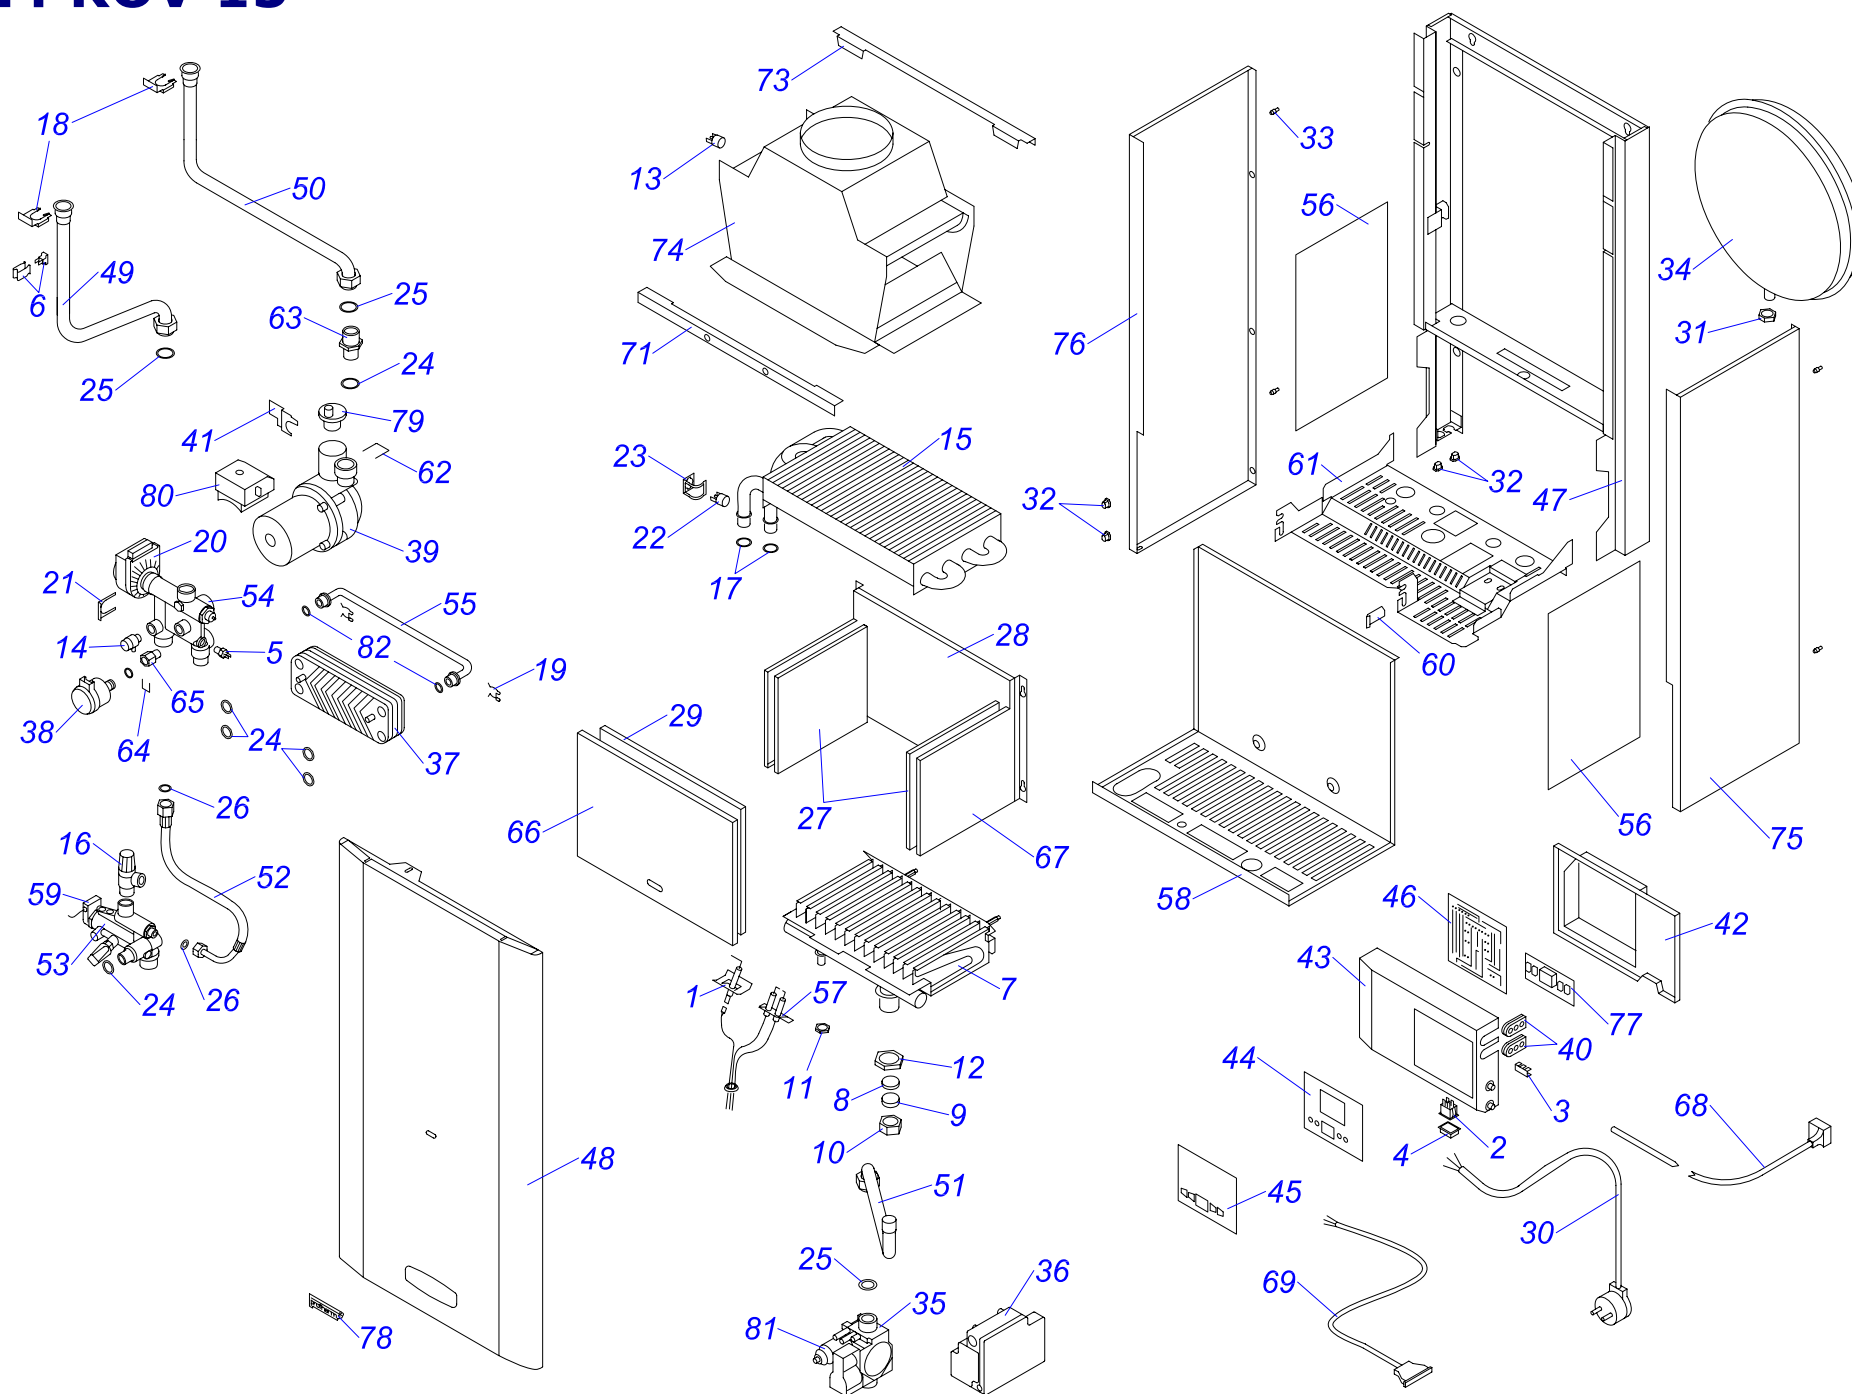

24 KOV 15

Навесные котлы

24 KOV 15

№	№ для заказа	Название	№	№ для заказа	Название	№	№ для заказа	Название
1	0020027507	Электрод ионизационный	29	0020033584	Изоляция горелки 300x217	57	0020027596	Жгут проводов Q200
2	0020033233	Выключатель сетевой	30	0020033588	Сетевой кабель Q009 KJ	58	0020034108	Основание J
3	0020033239	Электрический разъем - 6,3мм	31	0020033836	Гайка 3/8"	59	0020027597	Датчик протока
4	0020033241	Защитный кожух выключателя	32	0020033838	Переходник кабельный - пласт.	60	0020034119	Зажим блока управления
5	0020025233	Погружной датчик C2008B	33	0020033921	Ограничитель	61	0020035344	Опора гидроблока J, белая
6	0020025235	Датчик 18мм	34	0020025298	Расширительный бак 5L	62	0020034120	Зажим
7	0020035508	Горелка	35	0020023213	Газовый клапан SIT 845	63	0020034121	Фитинг
8	0020035602	Прокладка D20x24x4 для горелки SD	36	0020025300	Электроника розжига (атмо) 537ABC	64	0020034122	Зажим датчика давления
9	0020043206	Зажимное кольцо для горелки SD	37	0020043598	Вторичный теплообмен. TUV E4H.14	65	0020034123	Фитинг датчика давления
10	0020035601	Гайка перекидная для горелки SD	38	0020023216	Датчик давления	66	0020034124	Панель камеры сгорания (перед.) J
11	0020043207	Гайка M12 для горелки SD	39	0020023217	Насос 15.5-1	67	0020034125	Основание камеры сгорания J
12	0020043208	Гайка M30 для горелки SD	40	0020034087	Ввод проводов	68	0020027600	Кабель Z 024
13	0020027661	Термостат биметал.обратим.80°C	41	0020034088	Зажим насоса	69	0020034153	Кабель Q233
14	0020034971	Клапан выпускной 1/4"-II	42	0020034089	Панель блока управления (задн.) J	70	0020034162	Наклейка - схема 24KOV15
15	0020025264	Теплообменник SD	43	0020034090	Панель блока управления	71	0020034163	Крепежная планка
16	0020025271	Предохран.клапан 3000кПа1/2"-1/2"-вн	44	0020034091	Панель	72	0020034165	Описание клеммника Panther, Jaguar
17	0020043217	Прокладка для тепл-ка SD	45	0020034092	Панель	73	0020035608	Держатель стабилизатора тяги J
18	0020033344	Зажим	46	0020023218	Плата управления 24 KXV	74	0020034744	Стабилизатор тяги KOV D-130мм
19	0020033428	Зажим	47	0020035308	Рама котла J3, белая	75	0020035271	Панель облицовки бок-п. J16
20	0020025278	Электропривод блока	48	0020035343	Панель облицовки перед. J, белая	76	0020035272	Панель облицовки бок-л. J16
21	0020033430	Зажим	49	0020034099	Трубка котла (подача)	77	0020027636	Плата дисплея PL15
22	0020027575	Термостат биметал.аварий.105°C	50	0020034100	Трубка котла (обратка)	78	0020043717	Этикетка Panther
23	0020033456	Зажим термостата II	51	0020034102	Трубка газовая J	79	0020035044	Клапан воздухоотводчика
24	0020033467	Прокладка 18,3,5	52	0020034104	Шланг брониров. 3/8"-3/8"кол.-0,3м	80	0020027645	Электрокоробка насоса WILO.
25	0020027665	Прокладка 24x15x2	53	0020027594	Гидроблок KXV15 (обратка)	81	0020027678	Катушка для SIT SIGMA 840,843,845
26	0020033473	Прокладка 15x8x2	54	0020027595	Гидроблок KXV15 (подача)	82	0020033433	Уплотнительное кольцо
27	0020033524	Изоляция камеры сгор.SK 184x168	55	0020034105	Трубка бай-пасса-KXV15			
28	0020033525	Изоляция камеры сгор.SK 320x217	56	0020034106	Фольга-отражатель - II