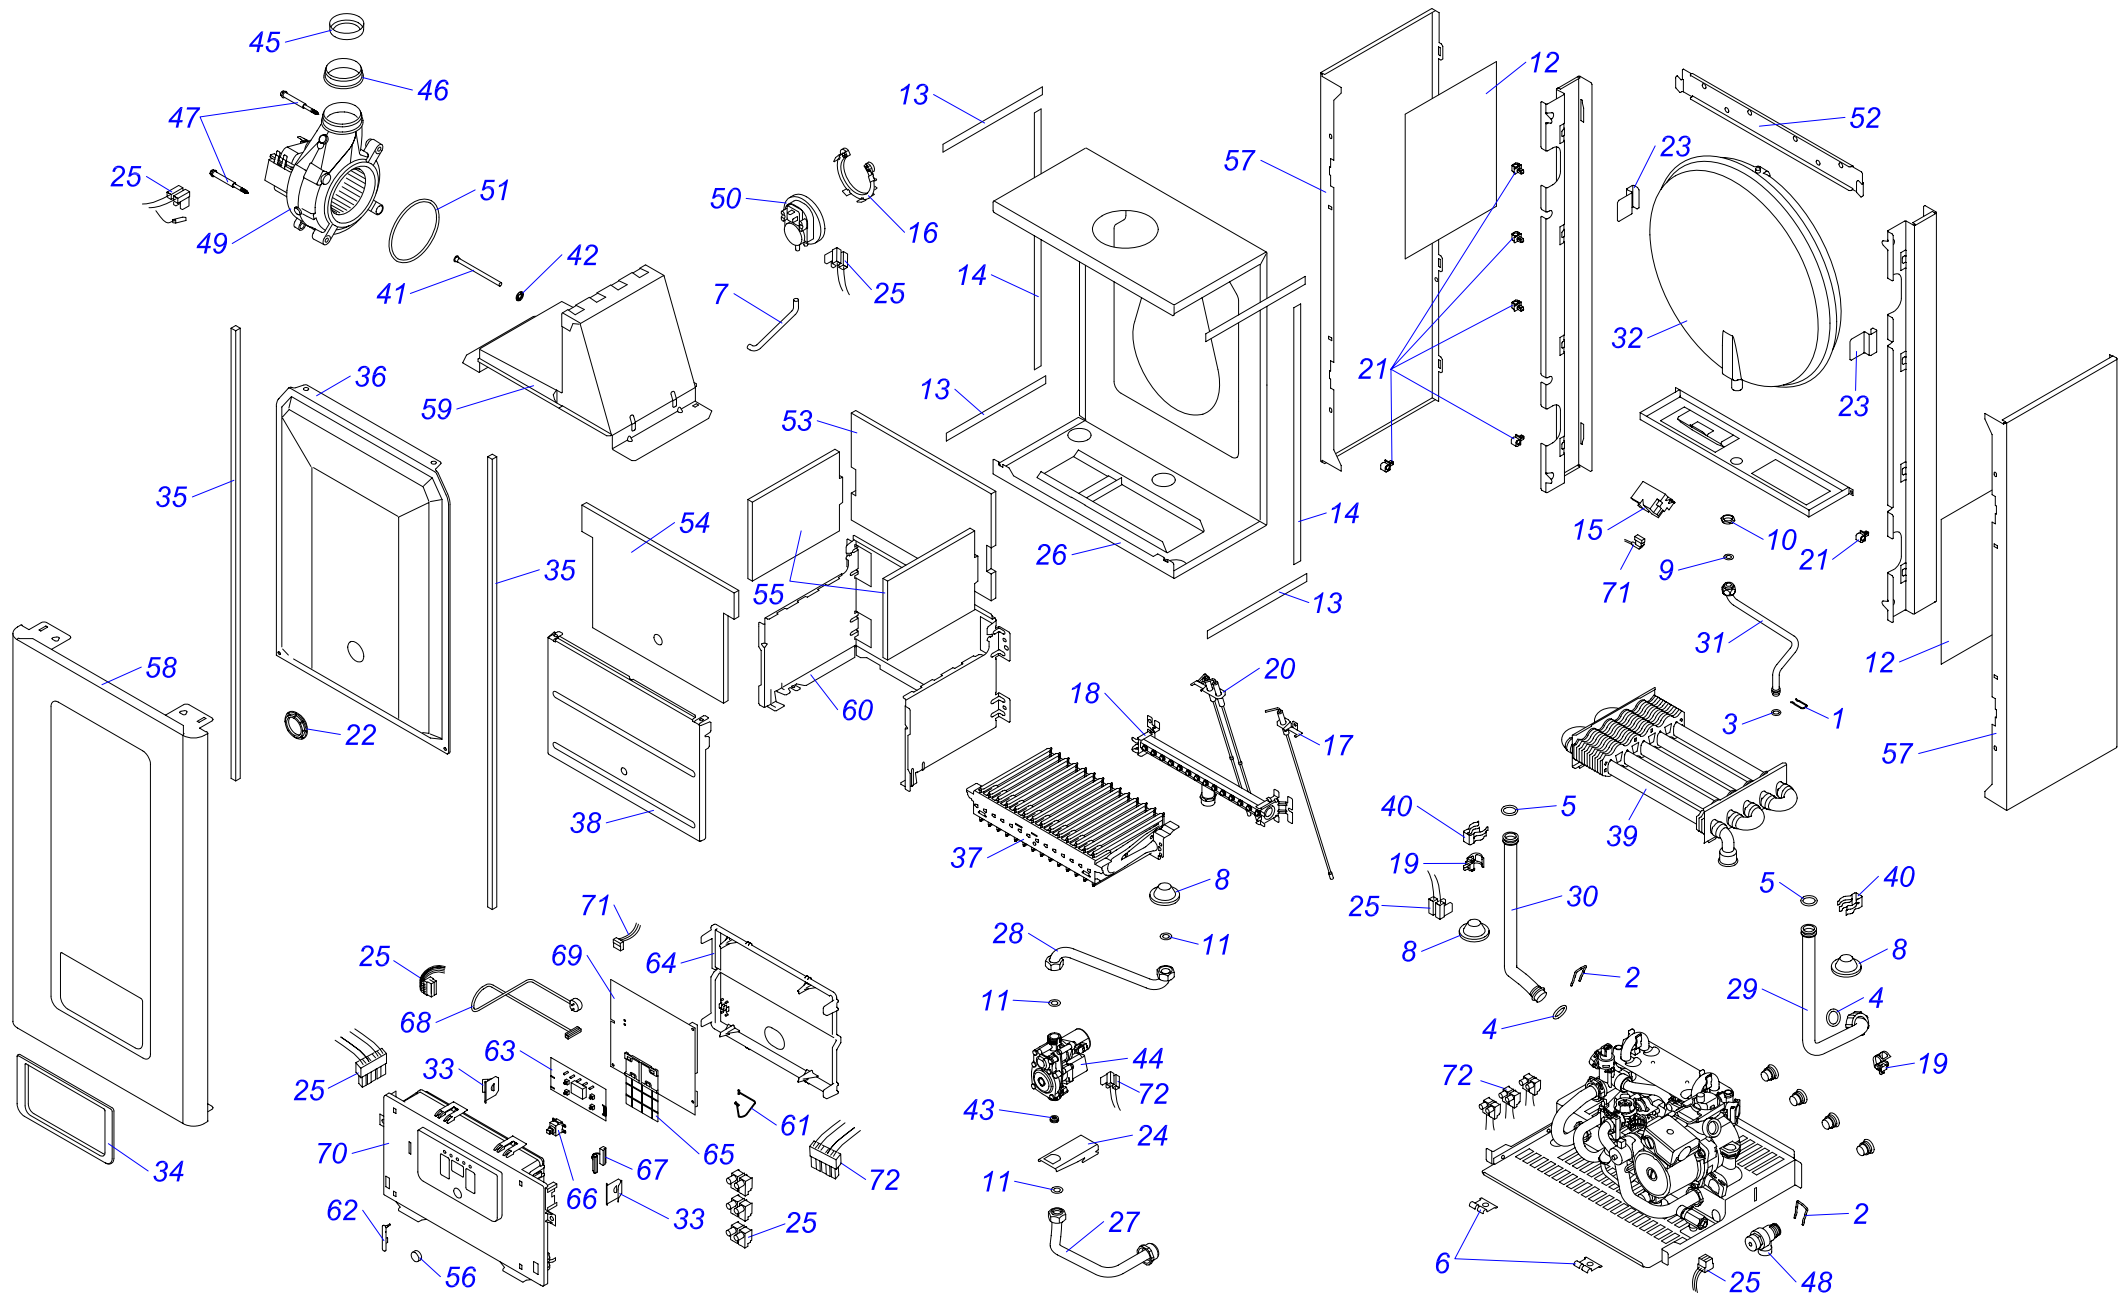

24 KTO 18

24 КТОР 18

№	№ для заказа	Название	№	№ для заказа	Название	№	№ для заказа	Название
1	0020014164	Зажим (x10)	25	0020072162	Жгут проводов	49	2000801920	Вентилятор GR02575
2	0020014176	Зажим D18/20	26	0020049257	Турбокамера v18	50	2000801921	Маностат воздуха HC
3	0020014177	Прокладка 9,6x2,4 (x10)	27	0020049262	Трубка газовая v18	51	A000024264	Прокладка
4	0020014183	Прокладка 19,8 x 3,6 (x10)	28	0020049263	Трубка газовая v18	52	0020068845	Крепежная планка v.18
5	0020020741	Прокладка	29	0020049264	Трубка котла (обратка) v.18секц.	53	0020049302	Изоляция камеры сгорания
6	0020020774	Держатель блока управл.(верх.)	30	0020049265	Трубка котла (подача) v.18	54	0020049303	Изоляция
7	0020033263	Шланг силиконовый к маностату	31	0020061875	Трубка расширител.бака v18	55	0020049304	Изоляция
8	0020033462	Прокладка I326 д.14мм	32	0020049267	Расширительный бак 8л	56	0020038359	Кнопка сетевого выключателя
9	0020033473	Прокладка 15x8x2	33	0020049273	Держатель блока управления	57	0020049259	Панель облицовки (бок.) L+P18
10	0020033836	Гайка 3/8"	34	0020039701	Рамка	58	0020049260	Панель облицовки (перед.) P18
11	0020033932	Прокладка 18x10x2	35	0020049283	Уплотнит.панели обл.10x855x10	59	0020049287	Сборник продуктов сгорания
12	0020034106	Фольга-отражатель - II	36	0020049282	Крышка турбокамеры v.18	60	0020049305	Корпус камеры сгорания 24kW
13	0020035052	Уплотнитель самокл.SM10x15x207	37	0020049285	Горелка	61	0020025183	Жгут проводов ВМУ-А1
14	0020034692	Уплотнитель самокл.10x15x488	38	0020049286	Панель камеры сгорания(перед.)	62	0020049280	Пластиковая заглушка
15	0020034711	Трансформатор розжига ZI62/12	39	0020049288	Теплообменник	63	0020038356	Плата дисплея v.18
16	0020034773	Держатель моностата-НС	40	0020049289	Зажим	64	0020038357	Панель блока управл.(задн.)
17	0020034840	Электрод ионизационный DIN	41	0020049290	Трубка	65	0020038358	Панель защиты сет.выключ.
18	0020044942	Рампа горелки SD 14 рам.1.30DIN	42	0020049291	Диск зажимной	66	0020038360	Сетевой выключатель
19	0020035043	Датчик наружный 18мм-JS3227/17	43	0020049292	Диафрагма 6,30	67	0020038362	Жгут проводов
20	0020035528	Электроды розжига DIN	44	0020049296	Газ.клапан GASTEP4 s reg.	68	0020038361	Сетевой кабель
21	0020035609	Зажим кабельный 0174820	45	0020049297	Дроссельная шайба	69	0020049268	Плата управл. Panther18
22	0020043950	Прокладка	46	0020027892	Прокладка	70	0020038355	Лицевая панель блока управл.
23	0020061874	Держатель расширит.бака	47	0020049299	Винт	71	0020095659	Жгут проводов
24	0020049254	Держатель газового клапана	48	0020014173	Клапан предохран.3 бара	72	0020095664	Жгут проводов 24KXO18