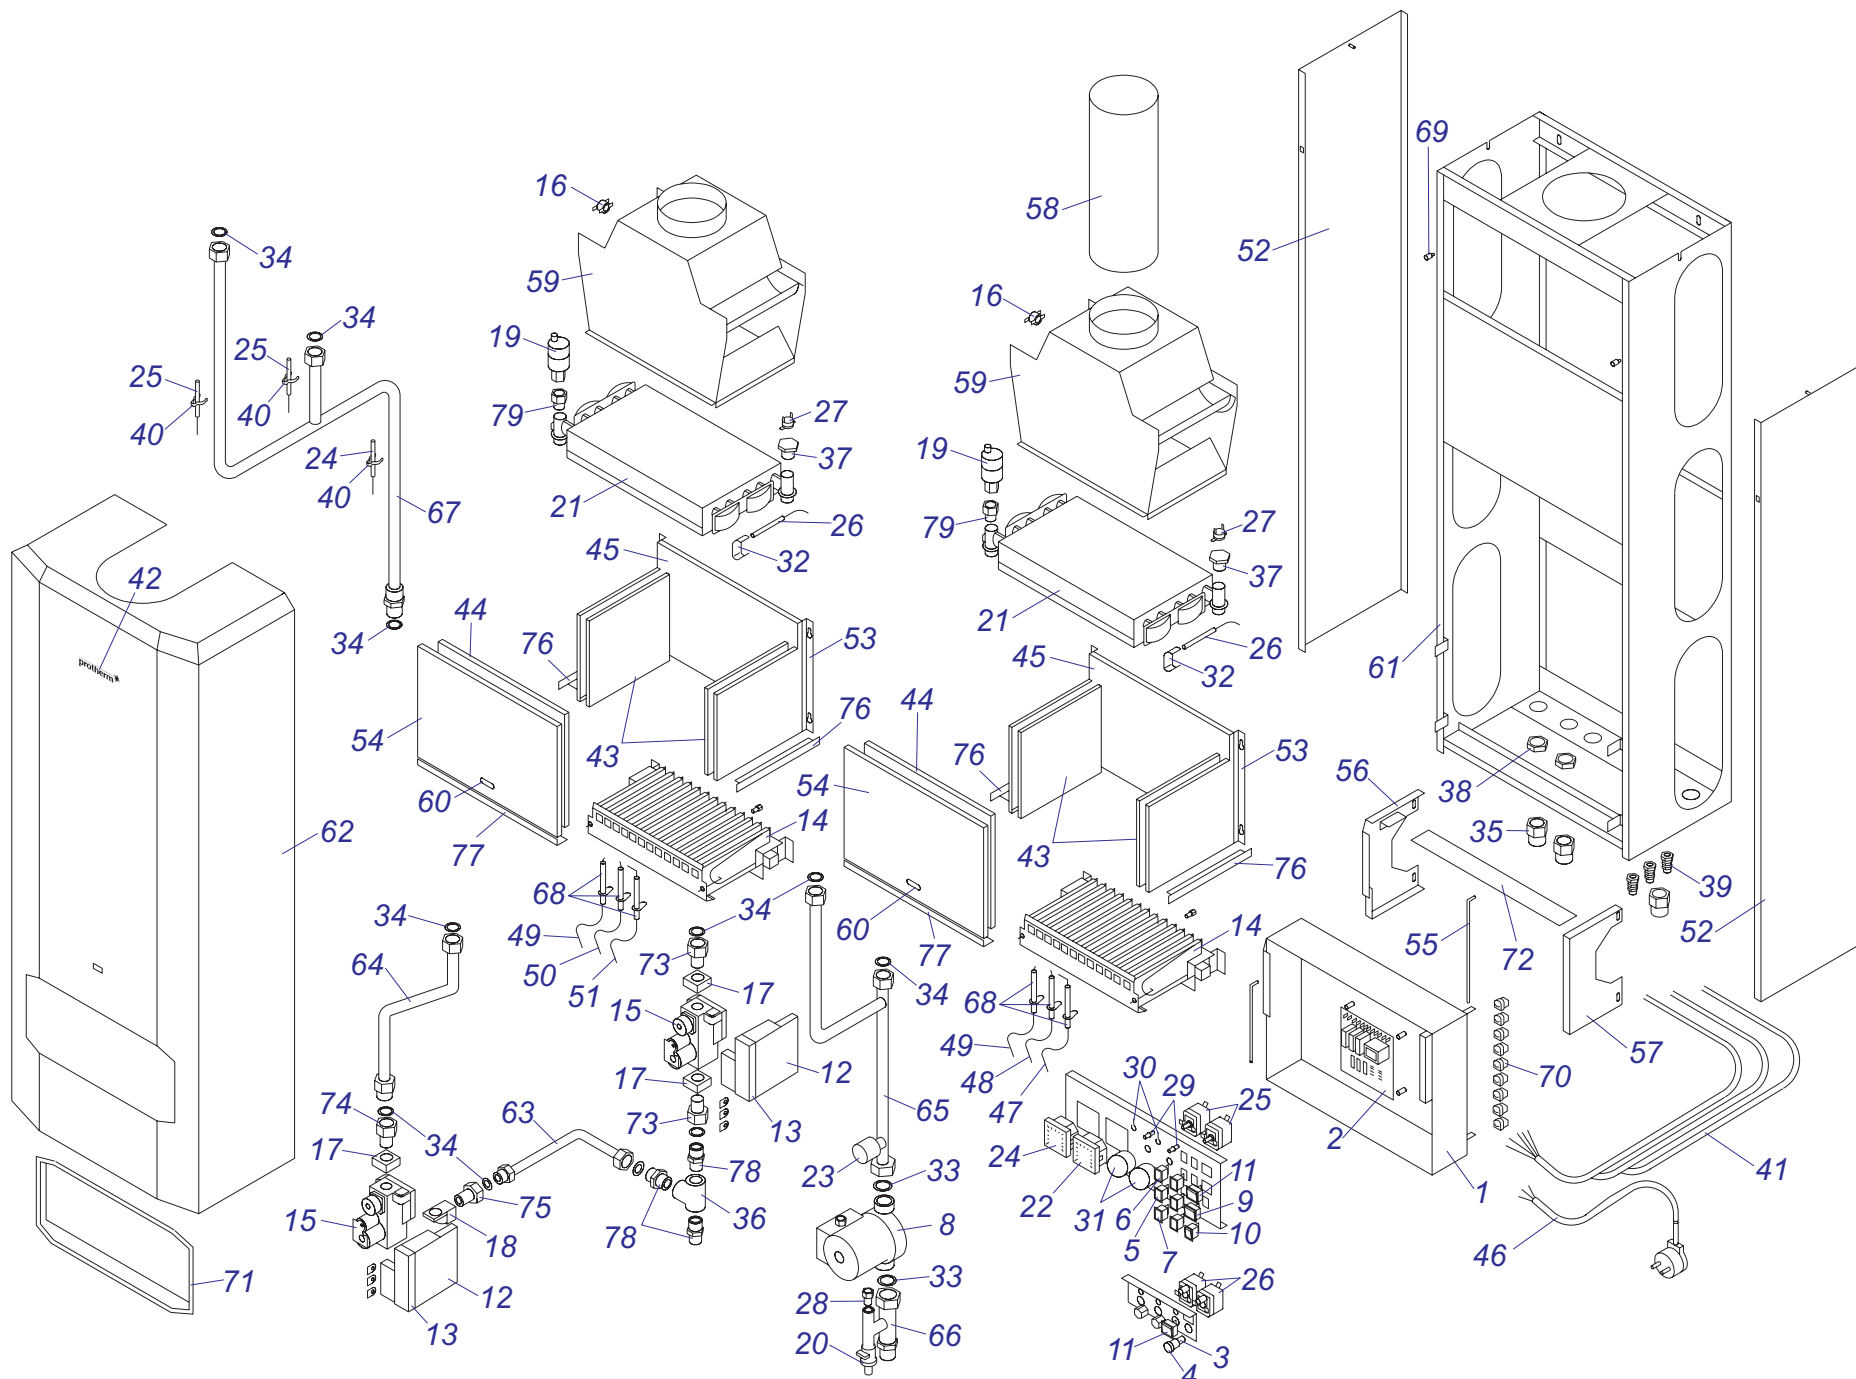

50 SOO 11

50 SOO 11

№	№ для заказа	Название	№	№ для заказа	Название	№	№ для заказа	Название
1	0020033146	Корпус блока управл.50SOO12	28	0020033440	Заглушка 1/4"	55	0020033788	Крепление
2	0020027657	Панель управления 50SOO1.3	29	0020033444	Ограничительный винт	56	0020035533	Стойка (левая) -24КХV
3	0020033179	Предохранитель Т1,6А 5x20	30	0020033445	Ограничительная пружина	57	0020035534	Стойка (правая) -24КХV
4	0020033180	Держатель для предохран.	31	0020033454	Ручки управления - D	58	0020043420	Труба дымохода 50SOO
5	0020033182	Сигнализатор оранжевый	32	0020033457	Зажим 46x0,5 форма "С"	59	0020033793	Стабилизатор тяги 24 v11
6	0020033183	Сигнализатор красный	33	0020033472	Прокладка 30x22x2	60	0020033796	Отверстие камеры сгор.
7	0020033184	Сигнализатор прозрач.Н858НВ	34	0020043227	Прокладка 24x15x2	61	0020043248	Рама котла 50SOO
8	0020025205	Насос UPS 15-60,130 Грундфос	35	0020043230	Переход 1"-3/4"	62	0020043432	Панель облиц.(пер.)50SOO
9	0020033230	Выключатель (функцион.)	36	0020043167	Тройник 3/4"	63	0020043438	Трубка газ. Л - 50SOO
10	0020033233	Выключатель сетевой	37	0020033622	Заглушка 1/2"	64	0020043439	Трубка газ. С - 50SOO
11	0020027513	Кнопка (аварийного состояния)	38	0020033624	Гайка 3/4" MS	65	0020033815	Трубка гидравл.50SOO
12	0020025229	Автоматика розжига(атмо)АМ-2ст.	39	0020033221	Изолирующая втулка 9 мм	66	0020043445	Трубка гидравл.50SOO
13	0020033253	Корпус для автомат.розжига IP44	40	0020033448	Зажим	67	0020043446	Трубка ГВС-50SOO
14	0020033266	Горелка Полидоро - 24кВт	41	0020034715	Жгут проводов 50SOO12	68	0020033832	Электроды 12,24 КХХ
15	0020025244	Газовый клапан VK4105G1005	42	0020043534	Этикетка Protherm 90мм	69	0020043467	Крепление
16	0020027661	Термостат биметал.обратим.80°С	43	0020033577	Изоляция горелки 165x183	70	0020033838	Переходник кабел.пласт.
17	0020033311	Фланец прямой - для газ.клапана	44	0020033581	Изоляция горелки 215x285	71	0020033842	Рамка 344x154 пласт. (PL)
18	0020033314	Фланец угловой - для газ.клапана	45	0020033582	Изоляция камеры сгор.24кВт	72	0020043499	Планка 50
19	0020027542	Воздухоотводчик 3/8"	46	0020033588	Сетевой кабель Q009 KJ	73	0020033847	Фитинг 45мм
20	0020027543	Шаровый кран вып. 3/8"	47	0020033749	Провод VN 040I	74	0020043475	Фитинг 60мм
21	0020025259	Теплообмен.PR20401019-24кВт	48	0020033750	Провод VN 040Z	75	0020033848	Фитинг 50STR,STO
22	0020027570	Манометр	49	0020033751	Провод VN010	76	0020033850	Крепление камеры сгор.24
23	0020027571	Датчик давления	50	0020033753	Провод VN060 Z	77	0020033851	Крепление панели 24
24	0020025279	Термометр	51	0020033754	Провод VN060I	78	0020033853	Фитинг 3/4"
25	0020025284	Термостат рабочий (TZ)	52	0020035333	Панель облиц.бок.Л,Р 50SOO	79	0020033855	Фитинг
26	0020025286	Термостат аварийный (LY)	53	0020033781	Корпус камеры сгорания 24			
27	0020027574	Термостат	54	0020033782	Панель камеры сгор.24(пер.)