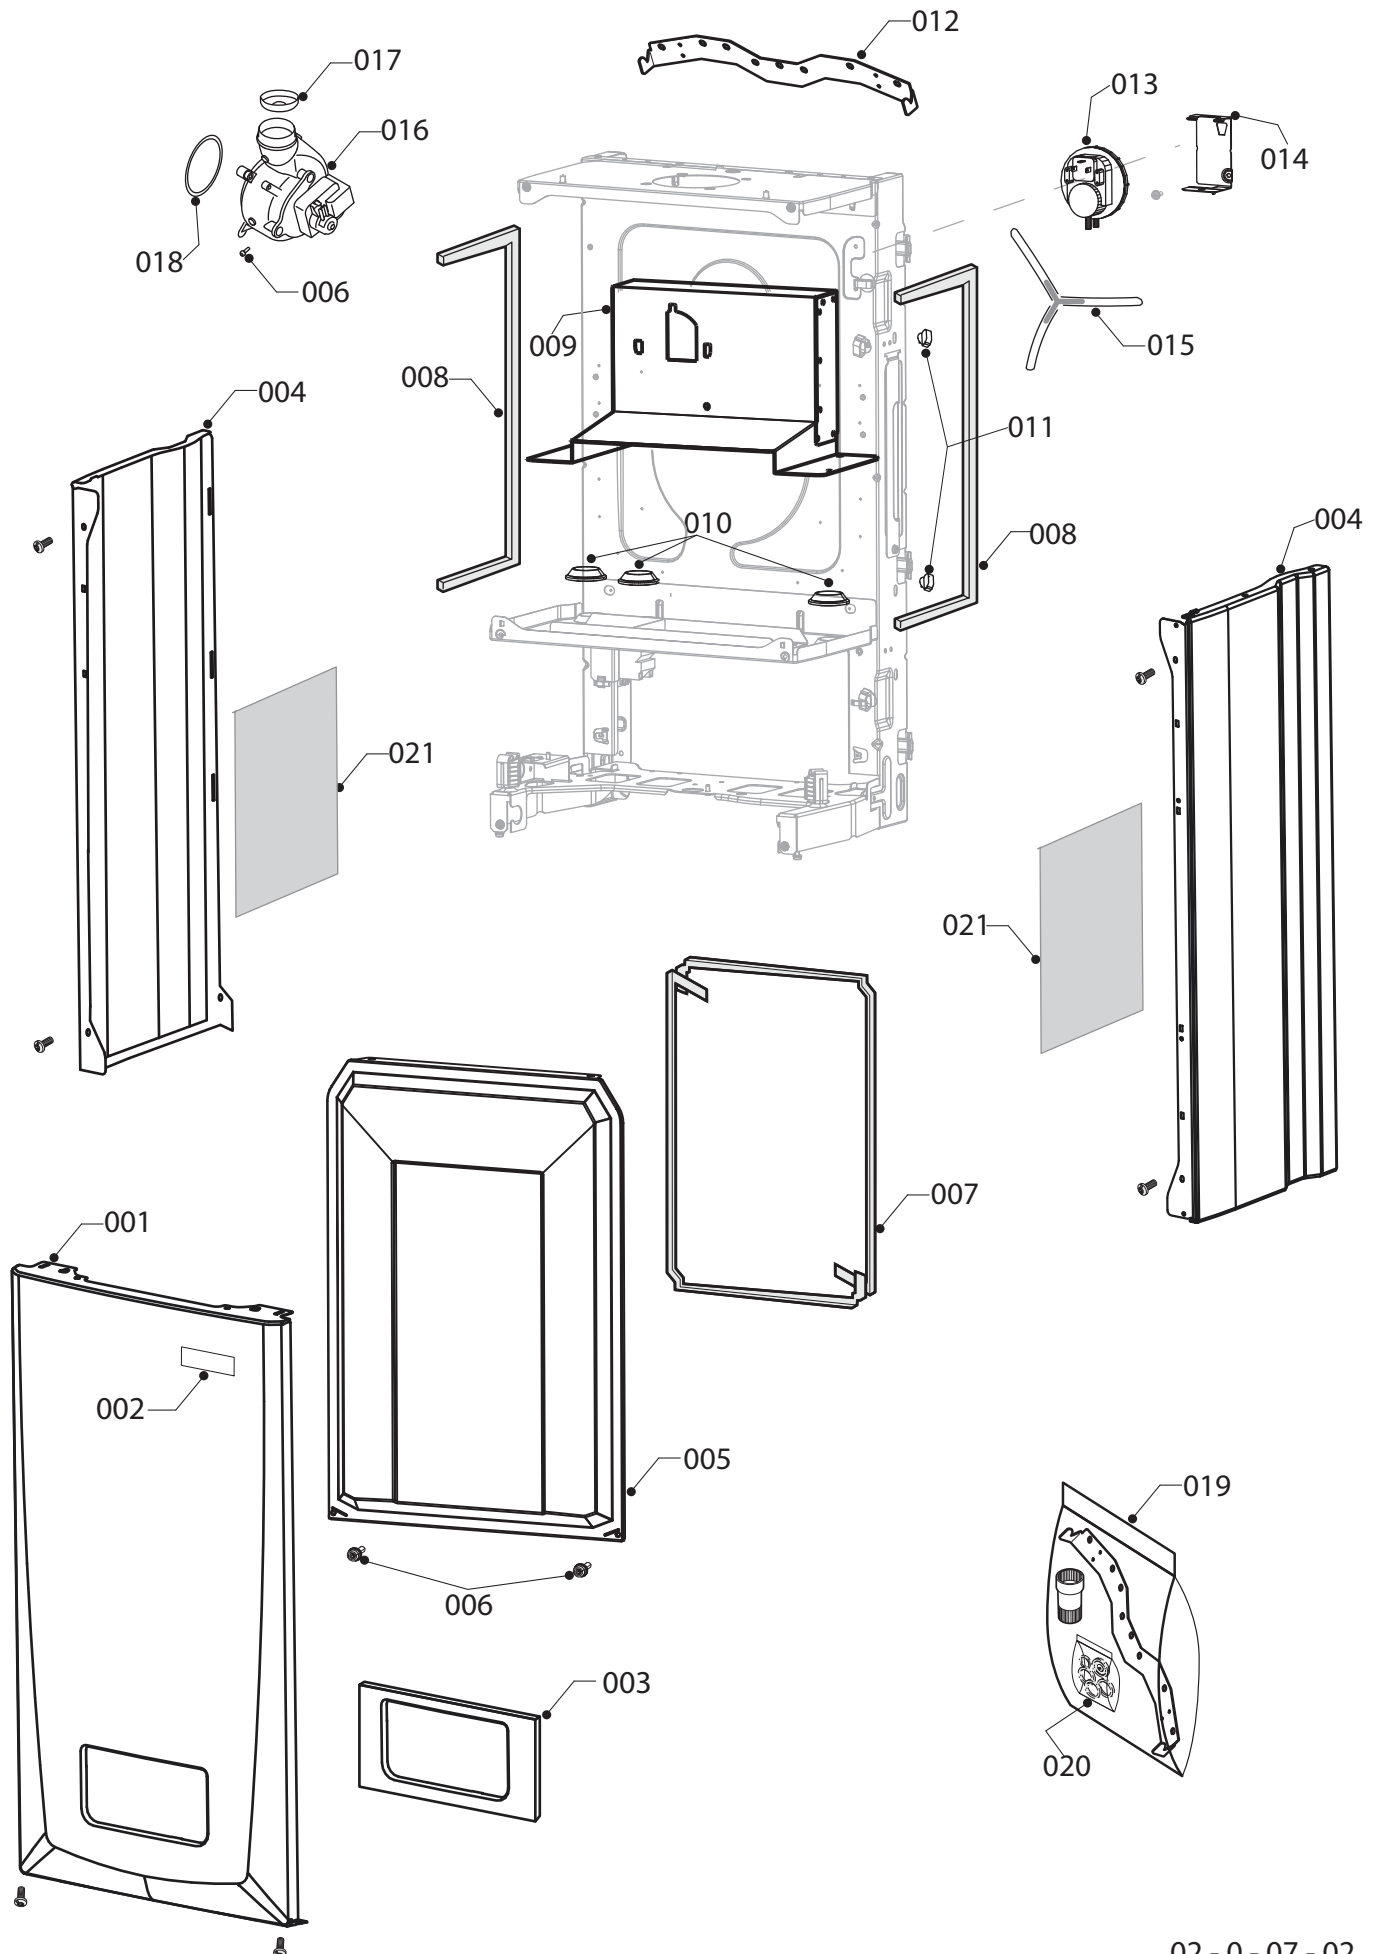

07а Облицовка
23MTV19

02 - 0 - 07 - 02