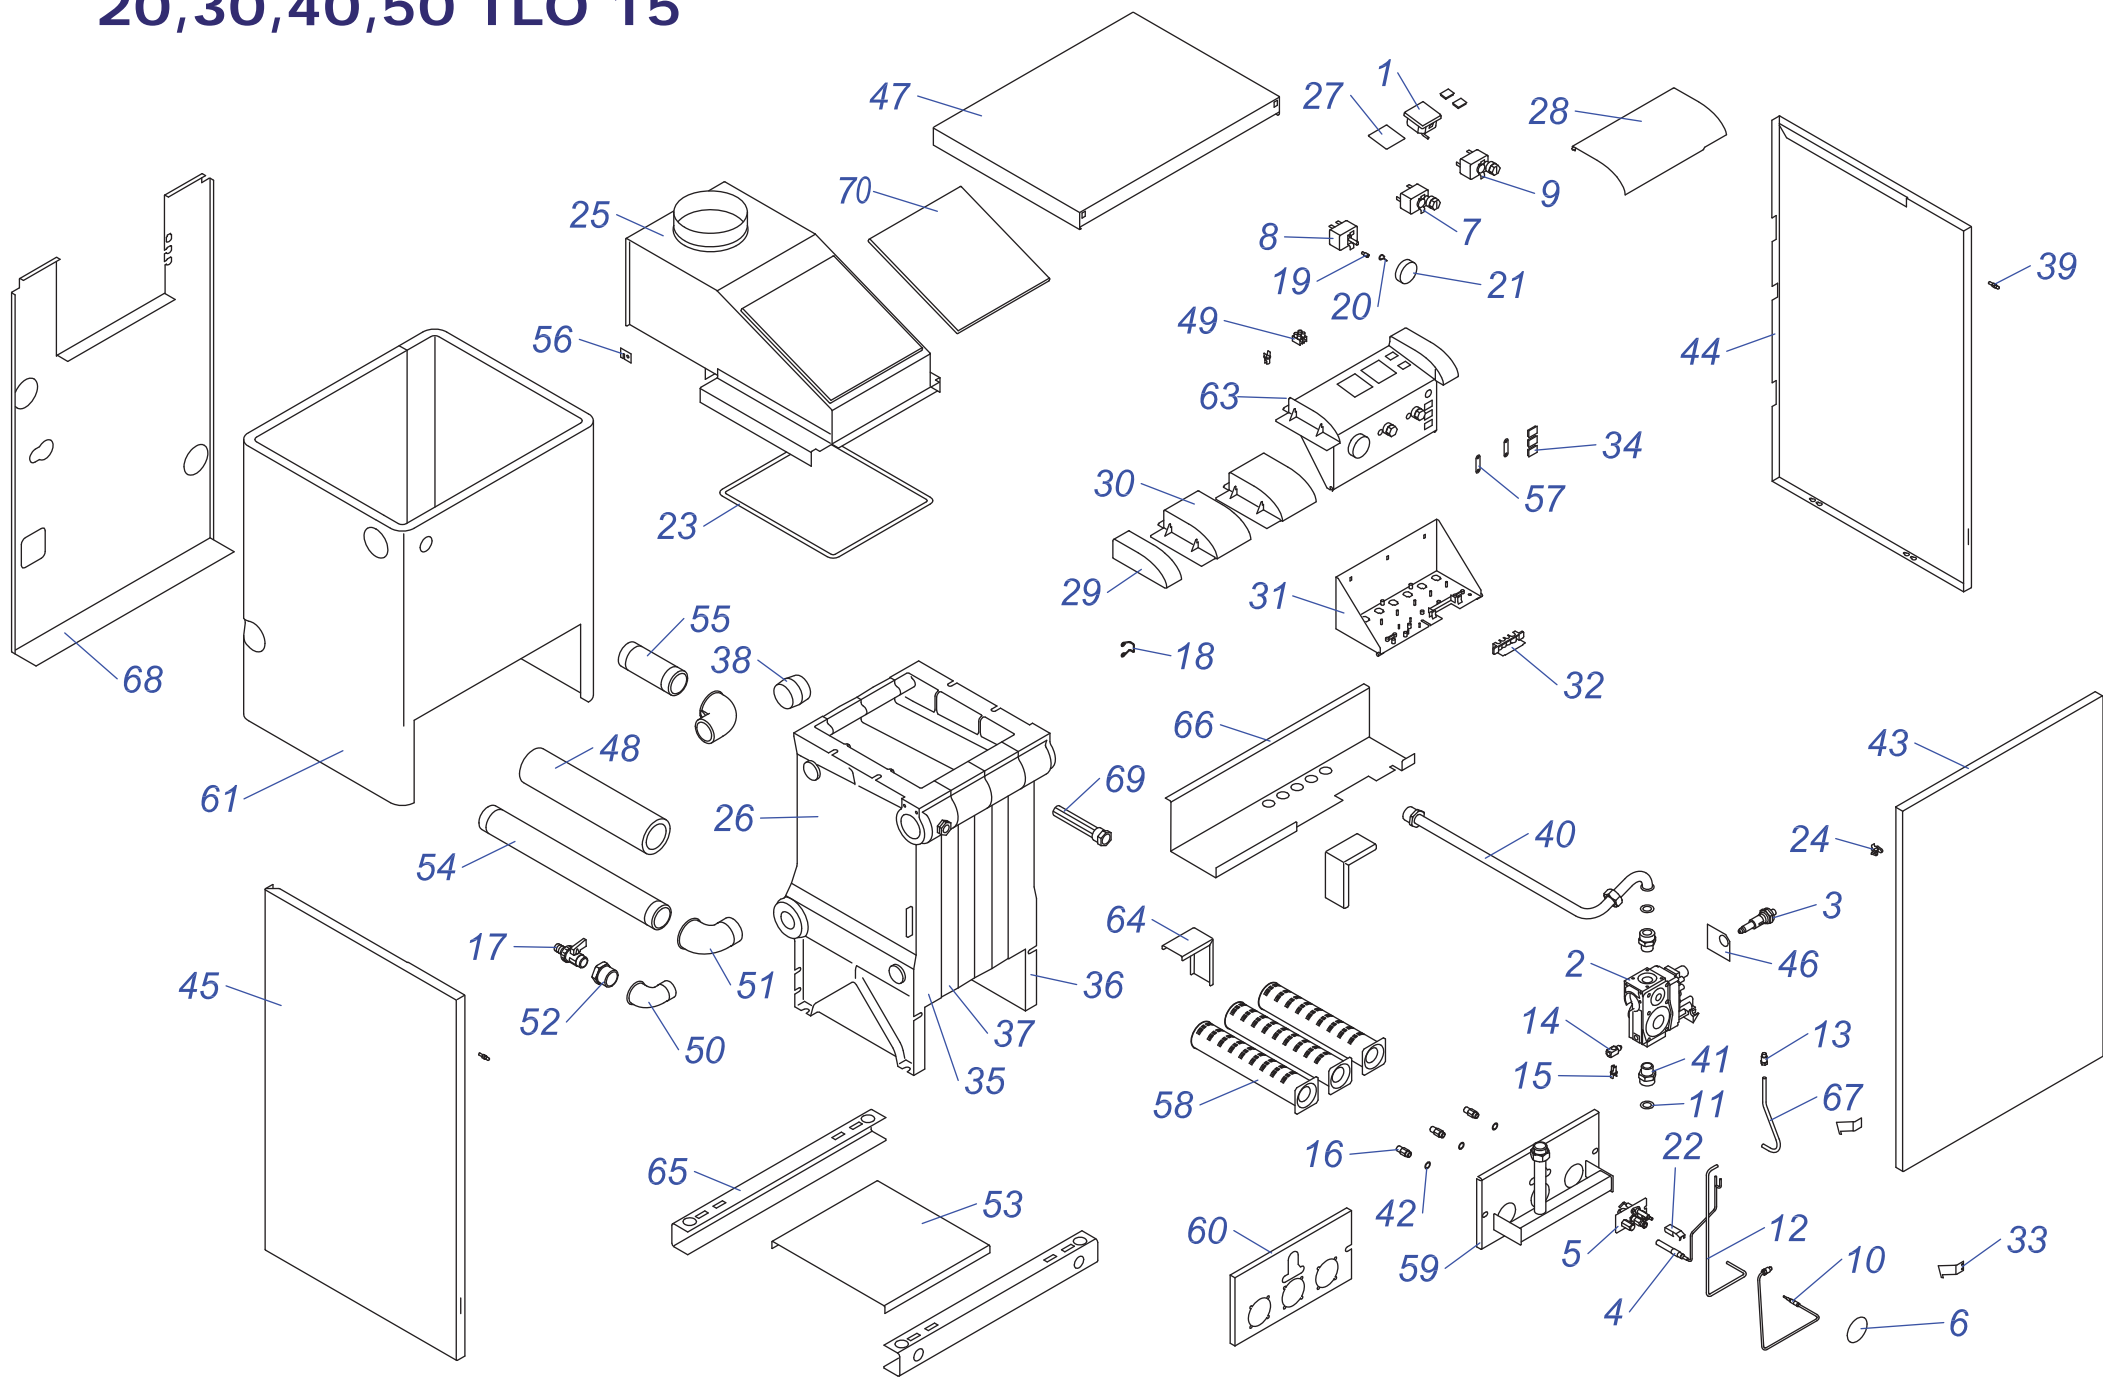

20,30,40,50 TLO 15

20,30,40,50 TLO 15