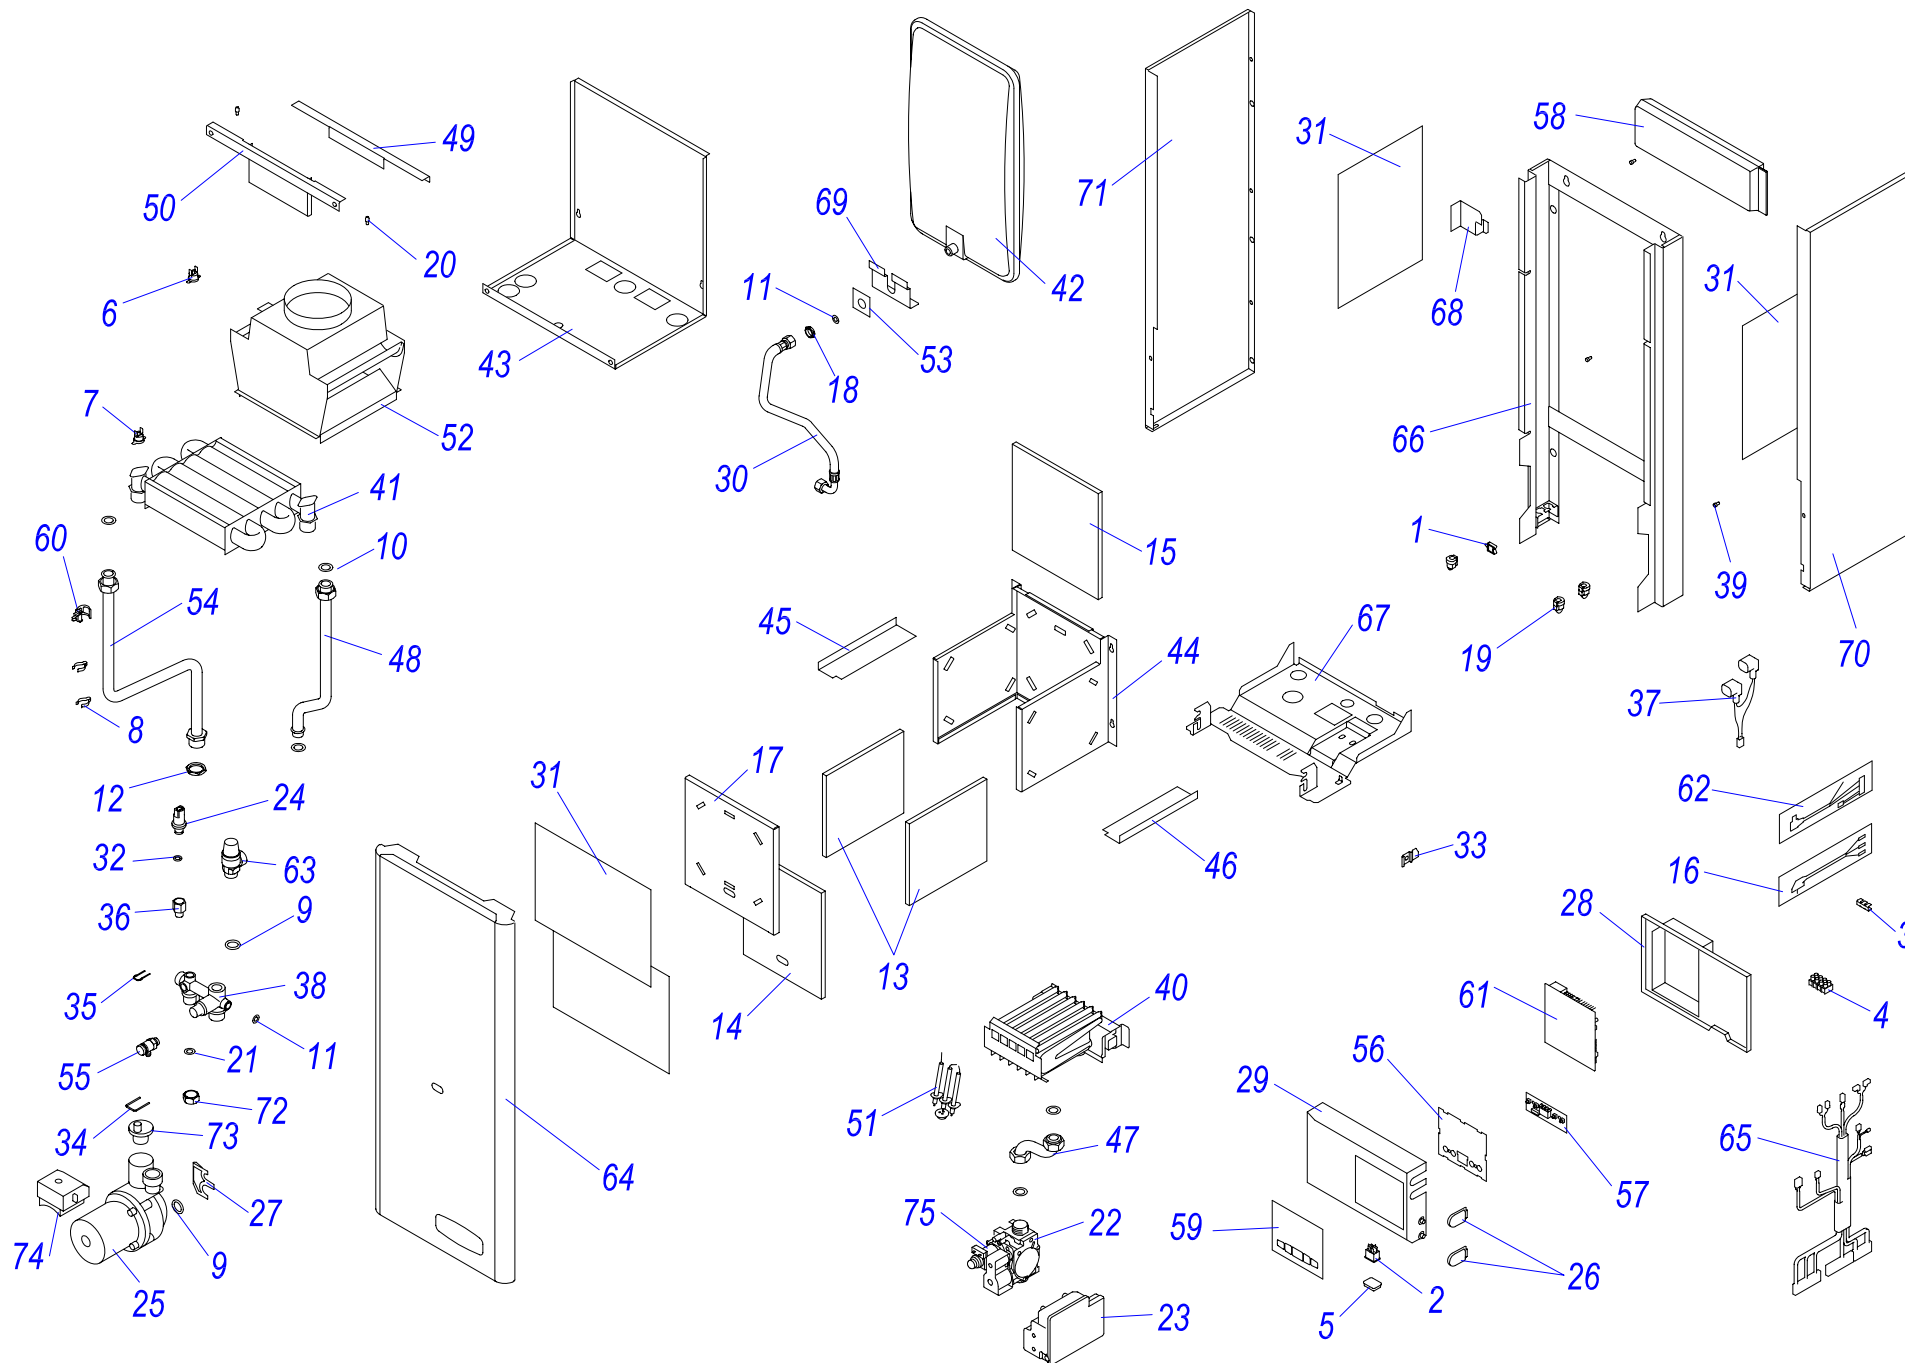

12 KOO 17

12 КОО 17

№	№ для заказа	Название	№	№ для заказа	Название	№	№ для заказа	Название
1	0020035605	Зажим для провода, F1202 KWS-1N	26	0020034087	Ввод проводов	51	0020034893	Электроды с кабелем Q253
2	0020033233	Выключатель сетевой	27	0020034088	Зажим насоса	52	0020035613	Стабилизатор тяги 12 v.15
3	0020033239	Электрический разъем - 6,3мм	28	0020034089	Панель блока управления (задн.)	53	0020035614	Прокладка
4	0020033240	Клеммник 6336-37-12-10	29	0020034090	Панель блока управления	54	0020034921	Трубка котла (подача)
5	0020033241	Защитный кожух выключателя	30	0020034104	Шланг брониров. 3/8"-3/8"кол.-0,3м	55	0020034971	Клапан выпускной 1/4"-II
6	0020033302	Термостат биметал.обратим.65°C	31	0020034106	Фольга-отражатель - II	56	0020035005	Панель P16
7	0020027575	Термостат биметал.аварий.105°C	32	0020034114	Прокладка 14x9.5x2.5	57	0020027676	Плата дисплея J16
8	0020033452	Зажим	33	0020034119	Зажим блока управления	58	0020044675	Крепежная планка
9	0020033467	Прокладка 18,3,5	34	0020034120	Зажим	59	0020044678	Пленка панели управл.Panther 17
10	0020027665	Прокладка 24x15x2	35	0020034122	Зажим датчика давления	60	0020035043	Датчик наружный 18мм-JS3227/17
11	0020033473	Прокладка 15x8x2	36	0020034123	Фитинг датчика давления	61	0020027653	Плата управления 24KXV17
12	0020033624	Гайка 3/4" MS	37	0020027600	Кабель Z 024	62	0020035111	Жгут проводов Z062
13	0020033524	Изоляция камеры сгор.SK184x168	38	0020034676	Гидроблок 24KXO15	63	0020025271	Предохран.клапан 3000кПа1/2"-1/2"
14	0020033578	Изоляция горелки 185x218	39	0020034703	Штырь ограничительный	64	0020035620	Панель облицовки перед. 12kW-17
15	0020033580	Изоляция горелки 204x218	40	0020034876	Горелка 6-рукав.401.0929.02	65	0020035625	Жгут проводов 12КОО17
16	0020033588	Сетевой кабель Q009 KJ	41	0020025314	Теплообменник С.00.35.056.02	66	0020035621	Рама котла 12КТО,КОО15, белая
17	0020033780	Панель камеры сгор.12 (перед.)	42	0020027629	Расширительный бак 13S 0000500	67	0020035320	Опора гидро.12КТО,КОО15,белая
18	0020033836	Гайка 3/8"	43	0020035610	Основание турбокамеры 12 кВт	68	0020043900	Крепление расшир.бака 12 (правое)
19	0020033838	Переходник кабельный - пласт.	44	0020034879	Основание камеры сгорания	69	0020043901	Крепление расшир.бака 12 (нижн.)
20	0020033921	Ограничитель	45	0020043892	Планка (левая)	70	0020035271	Панель облицовки бок-п. J16
21	0020033932	Прокладка 18x10x2	46	0020043893	Планка (правая)	71	0020035272	Панель облицовки бок-л. J16
22	0020023213	Газовый клапан SIT 845	47	0020034880	Трубка газовая 12 кВт	72	0020035606	Заглушка 1/2"-v.12
23	0020025300	Электроника розжига(атмо)537ABC	48	0020034881	Трубка котла (обратка) 12 кВт	73	0020035044	Клапан воздухоотводчика
24	0020023216	Датчик давления	49	0020035611	Держатель стабилизатора тяги	74	0020027645	Электрокоробка насоса WILO.
25	0020023217	Насос 15.5-1	50	0020035612	Держатель	75	0020027678	Катушка для SIT SIGMA 840,843,845