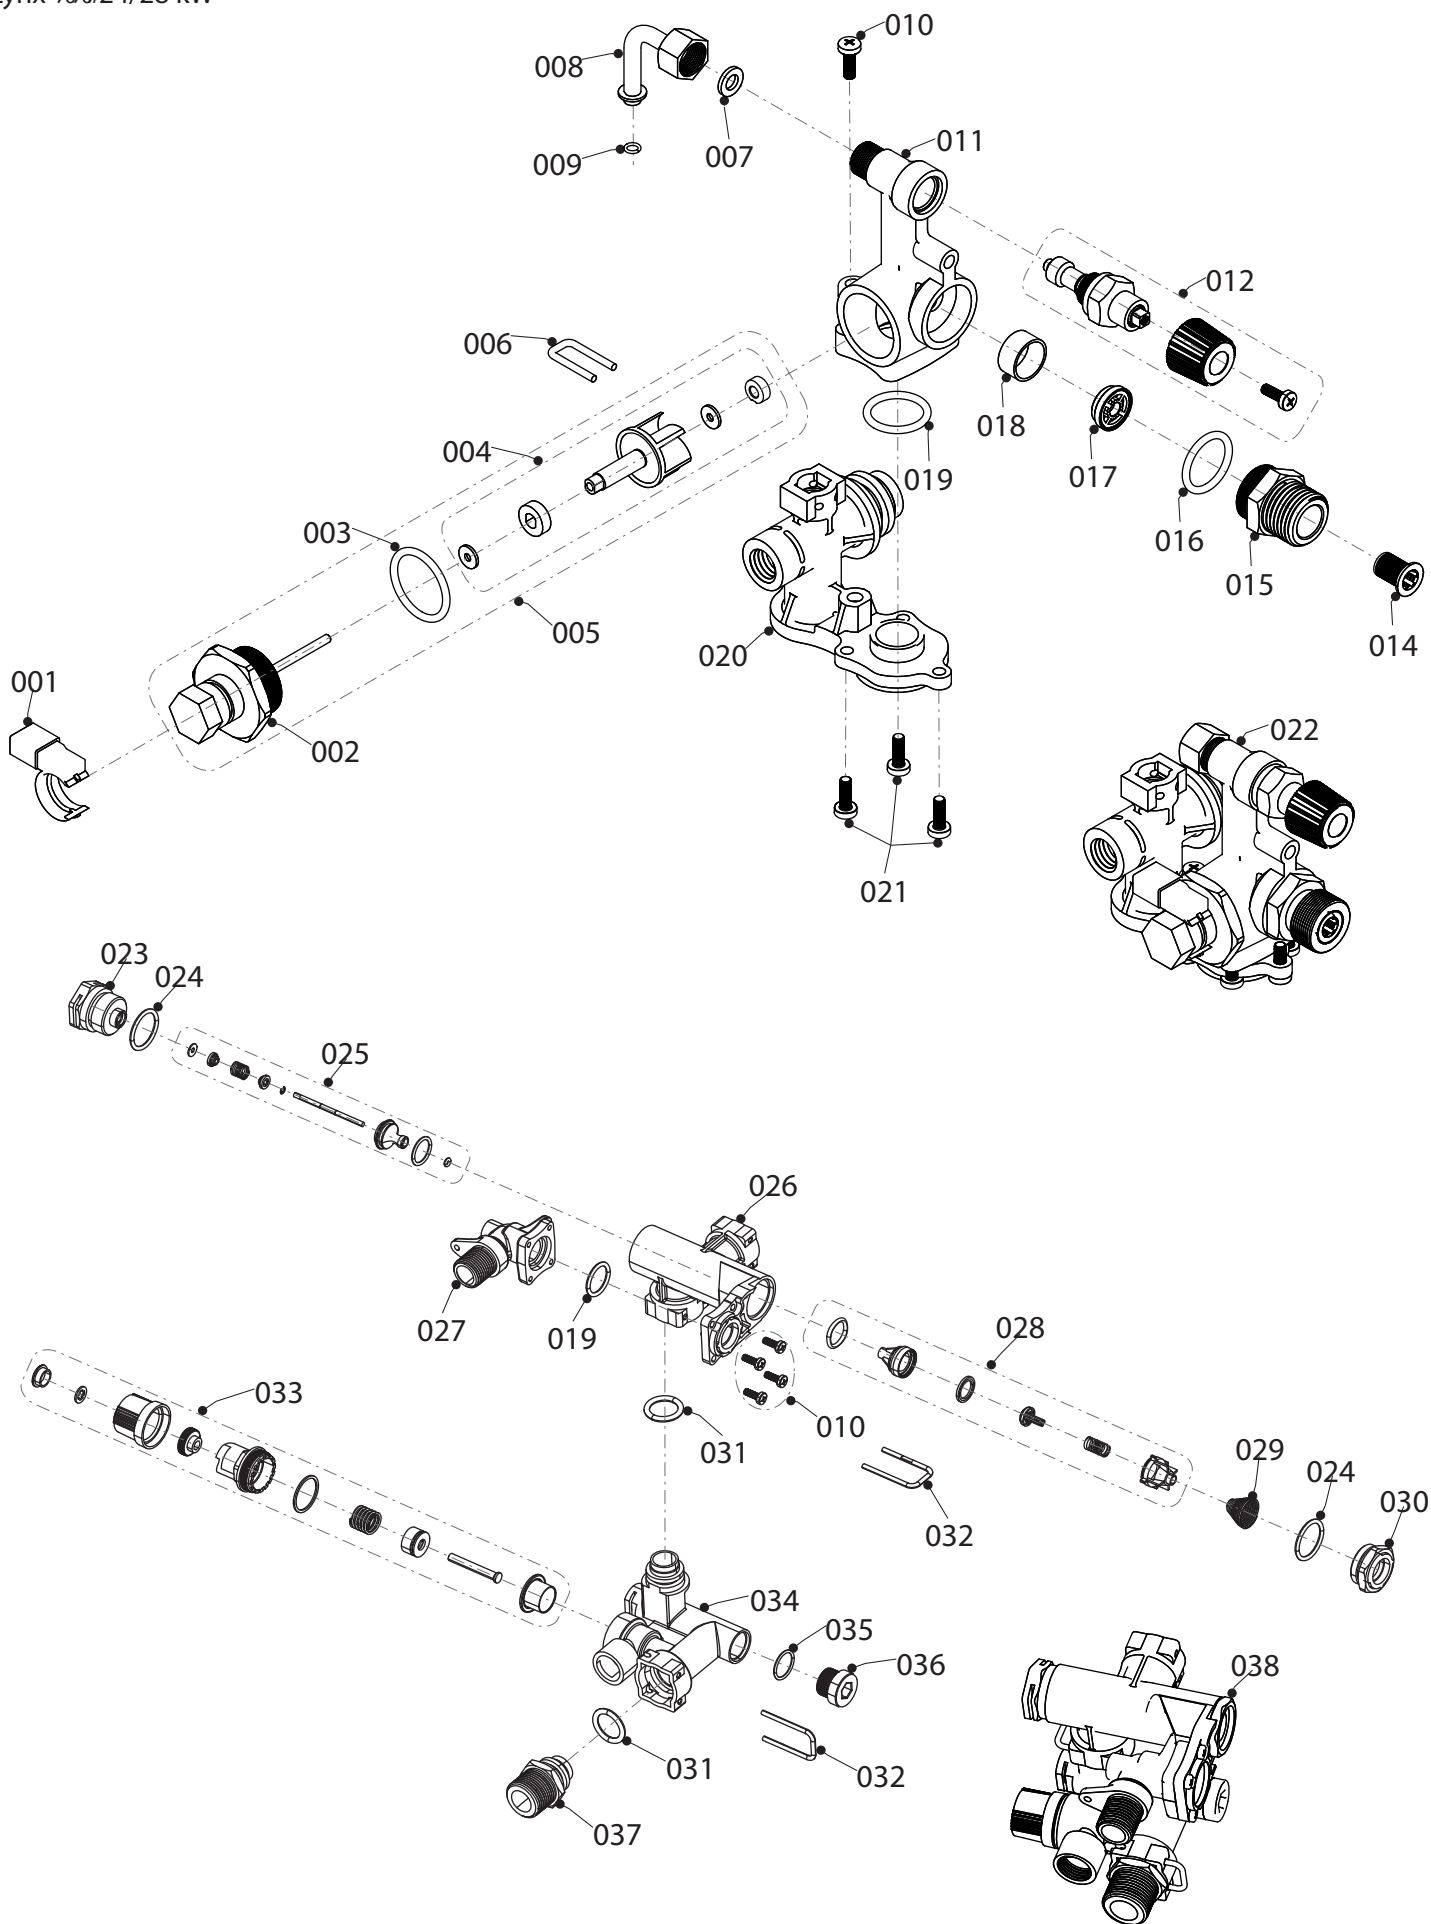

08b Гидроблок - холодная вода + 3-х ходовой клапан

Lynx 24/28 kW

02-0-08-23

08b Гидроблок - холодная вода + 3-х ходовой клапан

Lynx 11/24/28 kW

№	№ для заказа	Название	Модель, Примечание
		02-0-08-23	
001	0020118650	Датчик аквасенсора	
002	0020118717	Крышка датчика аквасенсора	
003	0020118718	Прокладка 17,86x2,62	
004	0020118719	Турбинка аквасенсора	
005	0020118662	Аквасенсор в сборе	
006	0020118669	Клипса	
007	0020118670	Прокладка 11x6x1,5 мм	
008	0020118668	Трубка L-образная	
009	0020118672	Прокладка 5,28x1,78 мм	
010	0020118710	Винт SF 4x8 мм	
011	0020118727	Крышка гидроблока (низ) латунь	
012	0020118758	Клапан подпитки	с 10/2014 замена на номер 0020119802
012	0020119802	Клапан подпитки	
014	0020118726	Фильтр холодной воды	
015	0020118725	Гайка гидроблока (Выход)	
016	0020118724	Прокладка	
017	0020118651	Ограничитель расхода 12 л	
018	0020118723	Кольцо	
019	0020118722	Прокладка	
020	0020118721	Крышка гидроблока (верхняя)	пластик
021	0020118720	Винт	
022	0020118699	Гидроблок (ХВС)	с 10/2014 замена на номер 0020119799
022	0020119799	Гидроблок (ХВС)	
023	0020118728	Насадка 3-х ходового клапана	
024	0020118729	Прокладка	
025	0020118778	Ремкомплект (3-х ходовой клапан)	
026	0020118739	3-х ходовой клапан (верхняя часть)	
027	0020118730	Корпус 3-х ходового клапана	низ, латунь
028	0020118593	Бай-пасс	
029	0020118740	Пружина бай-пасса	
030	0020118735	Заглушка 3-х ходового клапана	
031	0020118641	Прокладка 18,3x3,6 мм	
032	0020118732	Клипса	
033	0020118734	Предохранительный клапан 3 бар	
034	0020118733	Корпус 3-х ходового клапана	пластик
035	0020118737	Прокладка	
036	0020118738	Заглушка	
037	0020118736	Фитинг	
038	0020118698	Блок 3-х ходового клапана