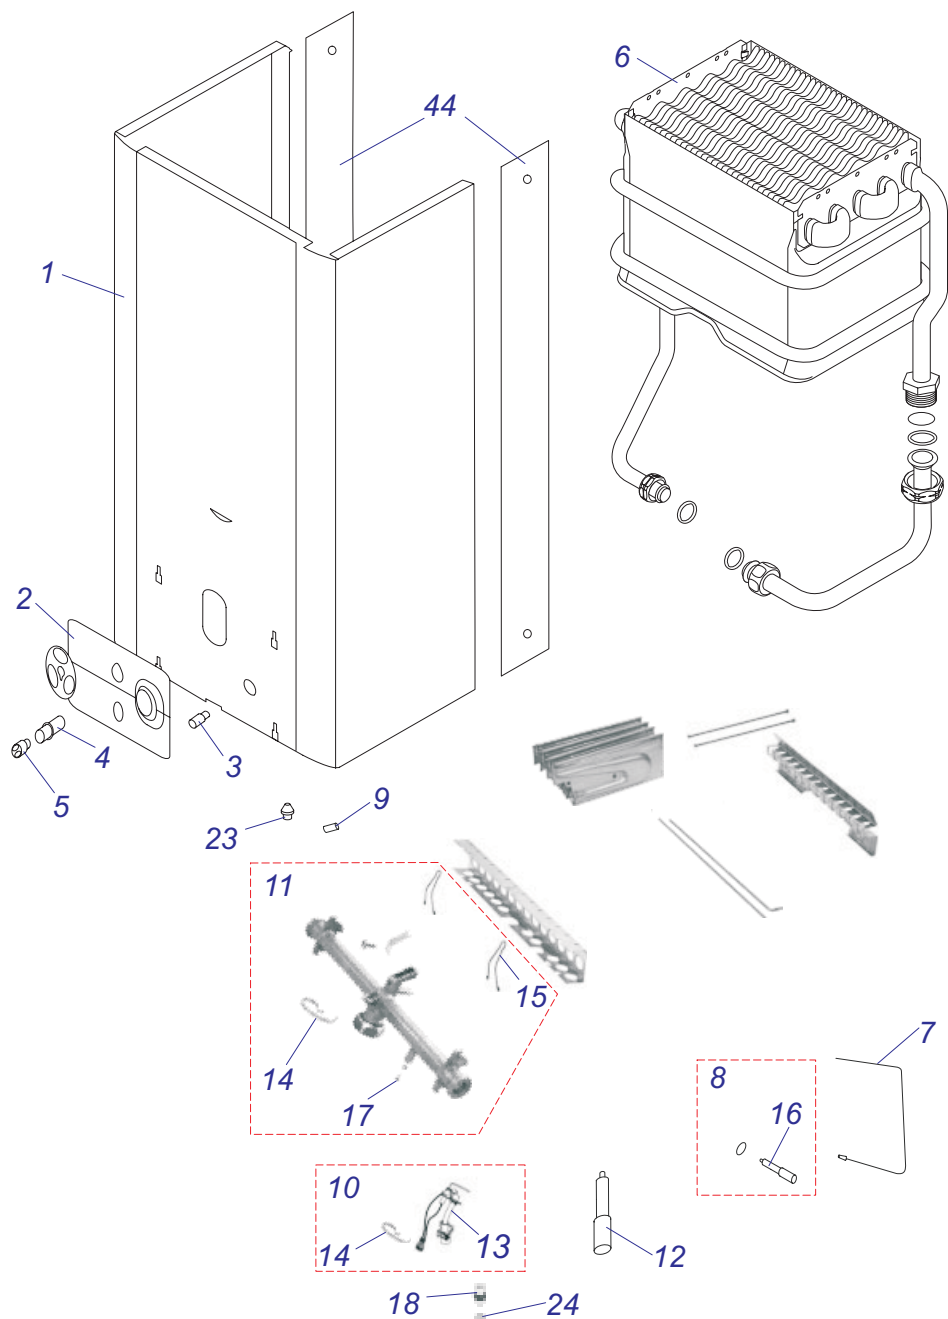

18,23 POP - Старшие типы

18,23 POP - Старшие типы

№	№ для заказа	Название	№	№ для заказа	Название	№	№ для заказа	Название
1	0020043198	Кожух водонагр.59000,POP18	16	0020014701	Магнитный наконечник	31	0020014637	Трубка ГВС
	0020043199	Кожух водонагр.59016,POP23	17	0020014703	Винт	32	0020014655	Трубка газа
2	0020014892	Декоративная панель10,59098	18	0020014709	Гайка для крепл.форсунки	33	0020014664	Дроссельная шайба
3	0020014716	Кнопка пьезорозжига	19	0020014890	Газ.клапан OPALIS10,POP18	34	0020014883	Термостат прод.сгорания
4	0020014720	Крепежный винт		0020014891	Газ.клапан OPALIS13,POP23	35	0020014788	Кабель терм.прод. сгорания
5	0020014722	Ручка упрвления	20	0020014886	Кнопка	36	0020014657	Прокладка
6	0020014646	Теплообменник POP 18	21	0020014653	Прокладка	37	0020014707	Прокладка
	0020014645	Теплообменник POP 23	22	0020014632	Крышка	38	0020014710	Прокладка
7	0020014618	Термопара	23	0020014628	Форсунка горелки	39	0020014711	Прокладка
8	0020014619	Магнитный наконечник	24	0020014725	Форсунка пилотной горелки	40	0020014638	Свод мембраны,53496,POP18
9	0020014631	Держатель форсунки	25	0020014880	Клапан рампы -59010,POP18		0020014639	Свод мембраны,53497,POP23
10	0020014633	Узел контроля пламени		0020014885	Клапан рампы -59019,POP23	41	A810054245	Прокладка
11	0020014642	Рампа POP 18	26	0020014882	Регулятор - 59013,POP18	42	0020014648	Прокладка
	0020014641	Рампа POP 23		0020014881	Регулятор - 59012,POP23	43	0020014723	Регулировочный шток
12	0020014878	Пьезорозжиг	27	0020014705	Замедлитель	44	0020014888	Панель облицовки (бок.)
13	0020014654	Пилотная горелка	28	0020014656	Заглушка	45	0020043251	Водяной узел I./237
14	0020014669	Крепление пилотной горелки	29	0020014640	Кран безопасности	46	0020014649	Шток
15	0020014677	Зажим	30	0020014636	Трубка ХВС