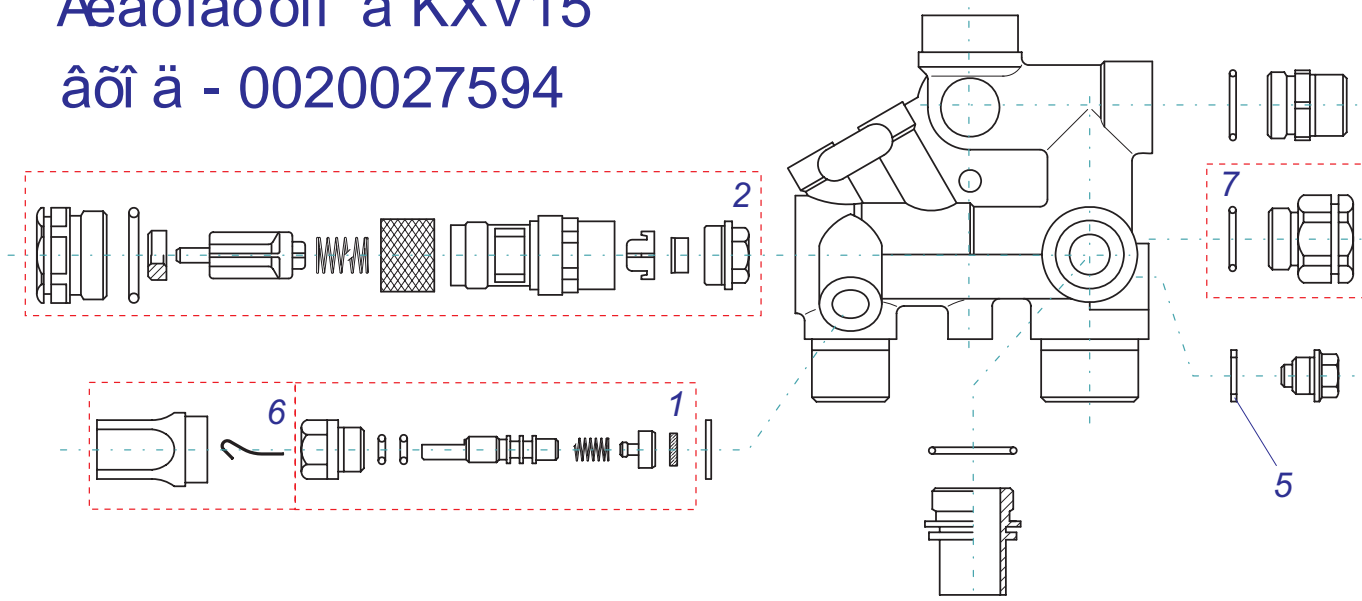

Ãèäðîãðóîï à KXV15 âõî ä - 0020027594