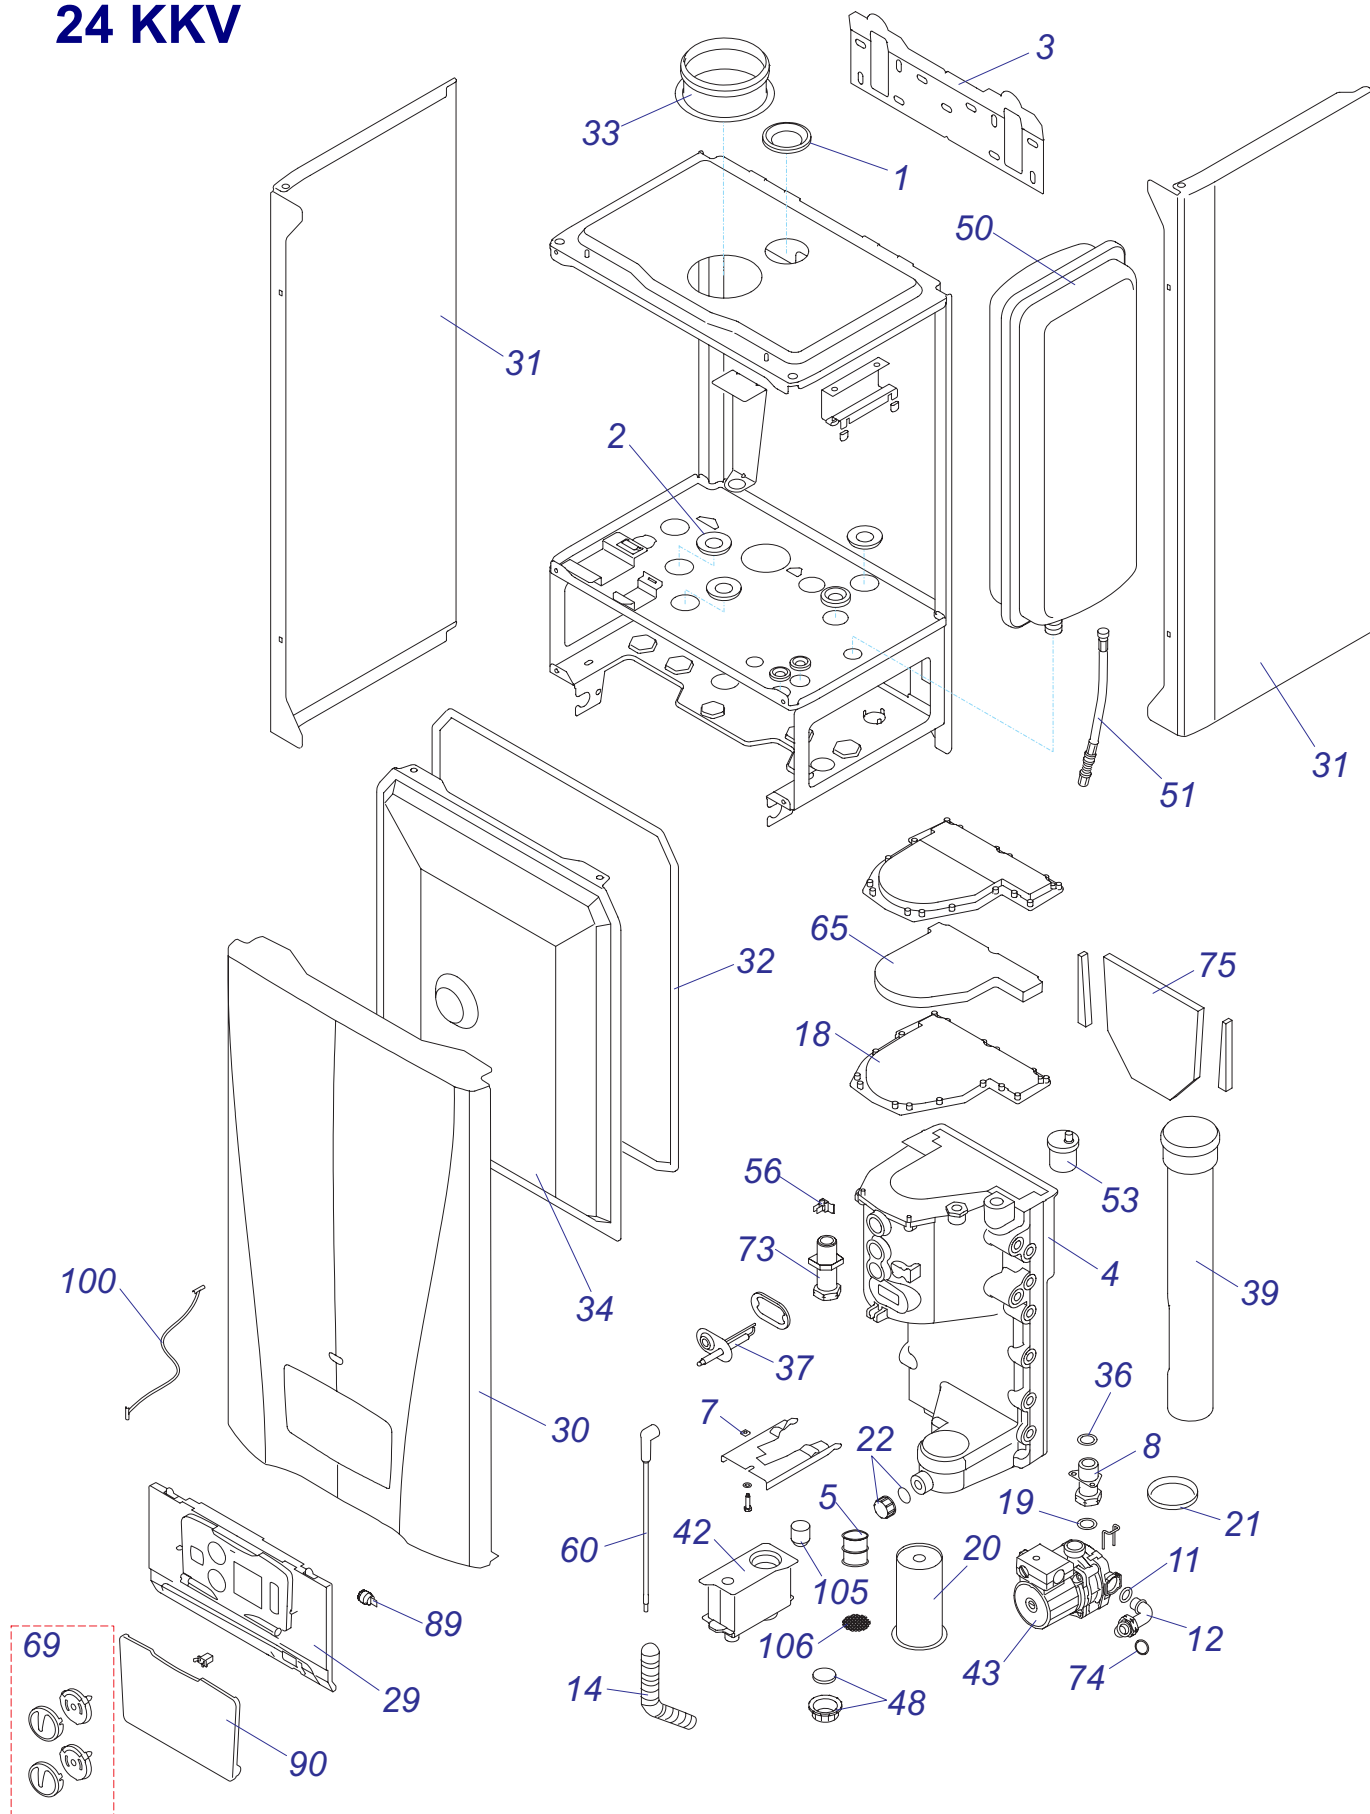

30 KKZ 10 Vod. cesta

30 KKZ 10 Plyn. cesta

30 KKZ 10 Kryty

24 KKV

24 KKV

24 ККВ - ЛЕВ

№	№ для заказа	Название	№	№ для заказа	Название	№	№ для заказа	Название
1	A000035106	Переходник(воздух.клапан)(x2)	37	A000035181	Электрод розжига	73	0020015137	Адаптер
2	A000035107	Прокладка D=15mm(5шт.)	38	0020015133	Газовый клапан G20 24kW	74	0020014659	Прокладка
3	A000035108	Крепежная планка	39	0020015140	Труба выхода продуктов сгор.	75	0020015139	Изоляция
4	0020096388	Теплообменник 24/28kW	40	A000035180	Прокладка вентилятора	76	0020015145	Распределитель
5	A000035115	Адаптер сифона	41	A000035129	Теплообменник пластинчатый	77	0020015146	Трубка
6	A000035119	Корпус	42	A000035130	Сифон сборный	78	0020015147	Трубка расширит.бака
7	A000035121	Держатель с крепежом	43	A000035131	Насос	79	0020015148	Распределитель
8	A000035125	Трубка с креплением	44	A000035132	3-ходовой клапан с двигателем	80	0020015149	Гидравлич. присоединение
9	0020017358	Жгут проводов NN	45	A000035133	Привод 3-ходового клапана	81	0020015150	БАИПАС
10	A000035155	Трубка газовая	46	A000035334	Датчик протока	82	0020015151	Трубка бай-пасса
11	A000035157	Прокладка	47	A000035136	Сетчатый фильтр	83	2000801863	Прокладка
12	A000035158	Трубка	48	A000035186	Заглушка сифона с прокладкой	84	2000801918	Жгут проводов
13	A000035162	Трубка	49	0020015141	Фильтр SV	85	2000801923	Плата термостата
14	A000035165	Трубка	50	0020015142	Расширительный бак 8l	86	2000801932	Предохранитель 125mA
15	A000035166	Комплект зажимов	51	0020015143	Шланг для расширител.бака ККВ	87	0020014182	Прокладка
16	A000035167	Прокладка D15	52	0020015144	Трубка с обратным клапаном	88	2000801957	Прокладка 3/4"
17	A000035168	Прокладка	53	A000035139	Воздухоотводчик	89	2000802017	Демпфер
18	A000035175	Прокладка теплообмен.	54	2000801930	Сетевой выключатель	90	2000802020	Зажим
19	A000035177	Прокладка	55	0020027897	Плата интерфейса	91	2000802032	Кабель платы управления
20	A000035178	Горелка 24kW	56	A000035142	Датчик температуры котла	92	2000801948	Прокладка 18мм
21	A000035179	Прокладка трубки прод.сгор.	57	A000460211	Трансформатор	93	2000801950	Прокладка 10мм
22	A000035182	Заглушка + прокладка	58	A000035144	Трансформатор розжига	94	0020014173	Клапан предохран.3 бара
23	A000035335	Фильтр ГВС	59	A000035147	Жгут проводов к трансф.розжига	95	A000024135	Датчик давления
24	A000035352	Трубка котла (подача)	60	A000035148	Жгут проводов электроду розж.	96	2000801905	Надставка клапана выпуск.
25	A000035360	Присоединение	61	A000035350	Плата 3-ходового клапана	97	2000801947	Зажим D18мм-клапан
26	A000035361	Трубка ХВС (в фильтр)	62	A000035185	Термостат аварий.с держ.	98	2000801951	Зажим D10мм
27	A000035363	Трубка ГВС пластин.теплообм.	63	2000801934	Датчик температуры ГВС	99	0020034962	Клапан подпитки
28	0020020682	Плата управления SYMSI 7	64	2000801935	Датчик температуры котла	100	801874	Держатель
29	0020015153	Панель управления ККВ	65	0020015138	Изоляция теплообмен.	101	0020043955	Прокладка
30	0020015155	Панель облицовки перед.	66	0020014664	Дроссельная шайба	102	801924	Перегород.плата управл.,пласт.
31	A000460216	Панель облицовки бок.	67	0020014665	Зажим D15	103	0020018825	Прокладка (PK3)
32	A000460218	Изоляция турбокам.-компл.	68	0020014786	Предохранитель 315МА ККВ	104	0020044916	Прокладка (PK10)
33	0020015135	Адаптор дымохода	69	0020035583	Ручки управления (3+3+1)	105	0020044917	Поплавков
34	0020015136	Крышка турбокамеры	70	0020015128	Жгут проводов	106	0020044918	Фильтр сифона
35	2000802204	Вентилятор	71	0020015129	Прокладка			
36	A000035112	Прокладка (10 шт)	72	0020015130	Зажим			